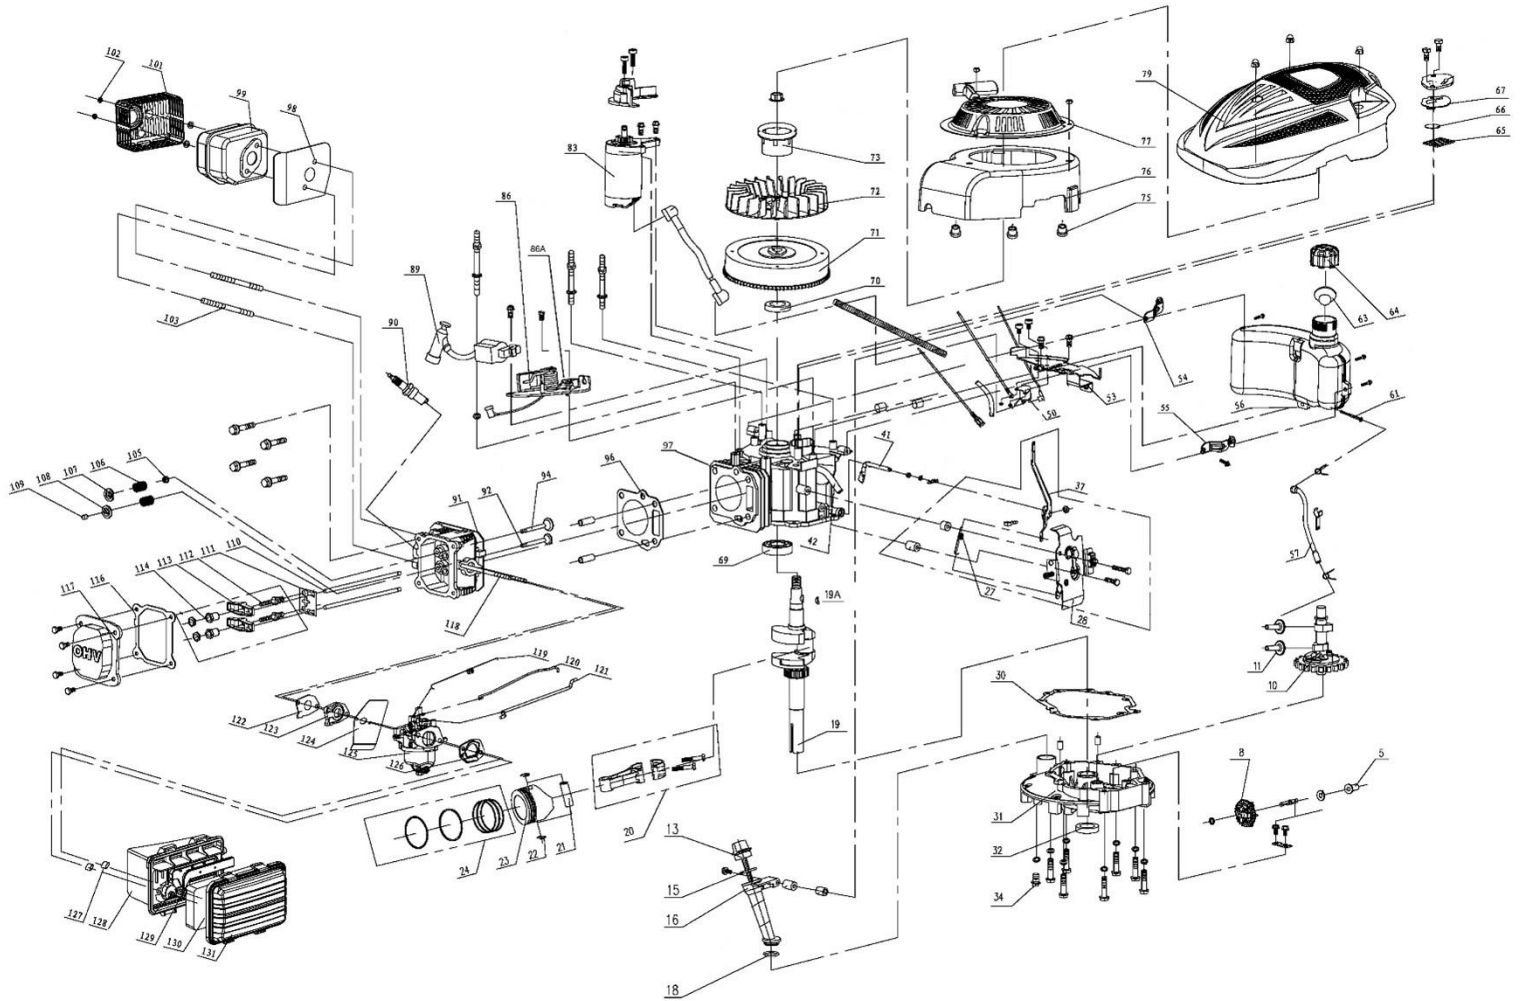

Position	Part number	Název	Name
5	25100121601	Palec regulátoru	Governor slide sheath
8	23057000401	Regulátor otáček	Governor gear
10	23055000401	Vačková hřídel	Camshaft
11	26900102301	Zdvihátko	Tappet
13	25236000101	Olejová měrka	Oil dipstick
15	25100134501	O kroužek	O ring
16	25236100101	Olejové hrdlo	Oil dipstick seat
18	25100123202	O kroužek	O ring
19	23053000601	Kliková hřídel	Crankshaft
19A	Q08.04-13	Woodruffovo pero	Woodruff key
20	23054000301	Ojnice	Connecting rod
21	26900102201	Pístní čep	Piston pin
22	26900102101	Pojistka pístního čepu	Piston pin circlip
23	26400100601	Píst	Piston
24	23054000801	Pístní kroužky sada	Piston ring set
27	26801102601	Vratná pružina regulace	Return spring
28	23057001602	Deska regulace otáček	Governor board
30	25600100401	Těsnění klikové skříně	Crankcase gasket
31	26400104002	Víko motoru	Crankcase cover
32	553SX1059	Gufero	Oil seal
34	26300205601	Vypouštěcí šroub	Oil drain bolt
37	23057000901	Páka regulace otáček	Governor lever
41	26900103001	Ovládací táhlo regulátoru	Governor control rod
42	25100135002	Hadička odvodu vzduchu	Breathing tube