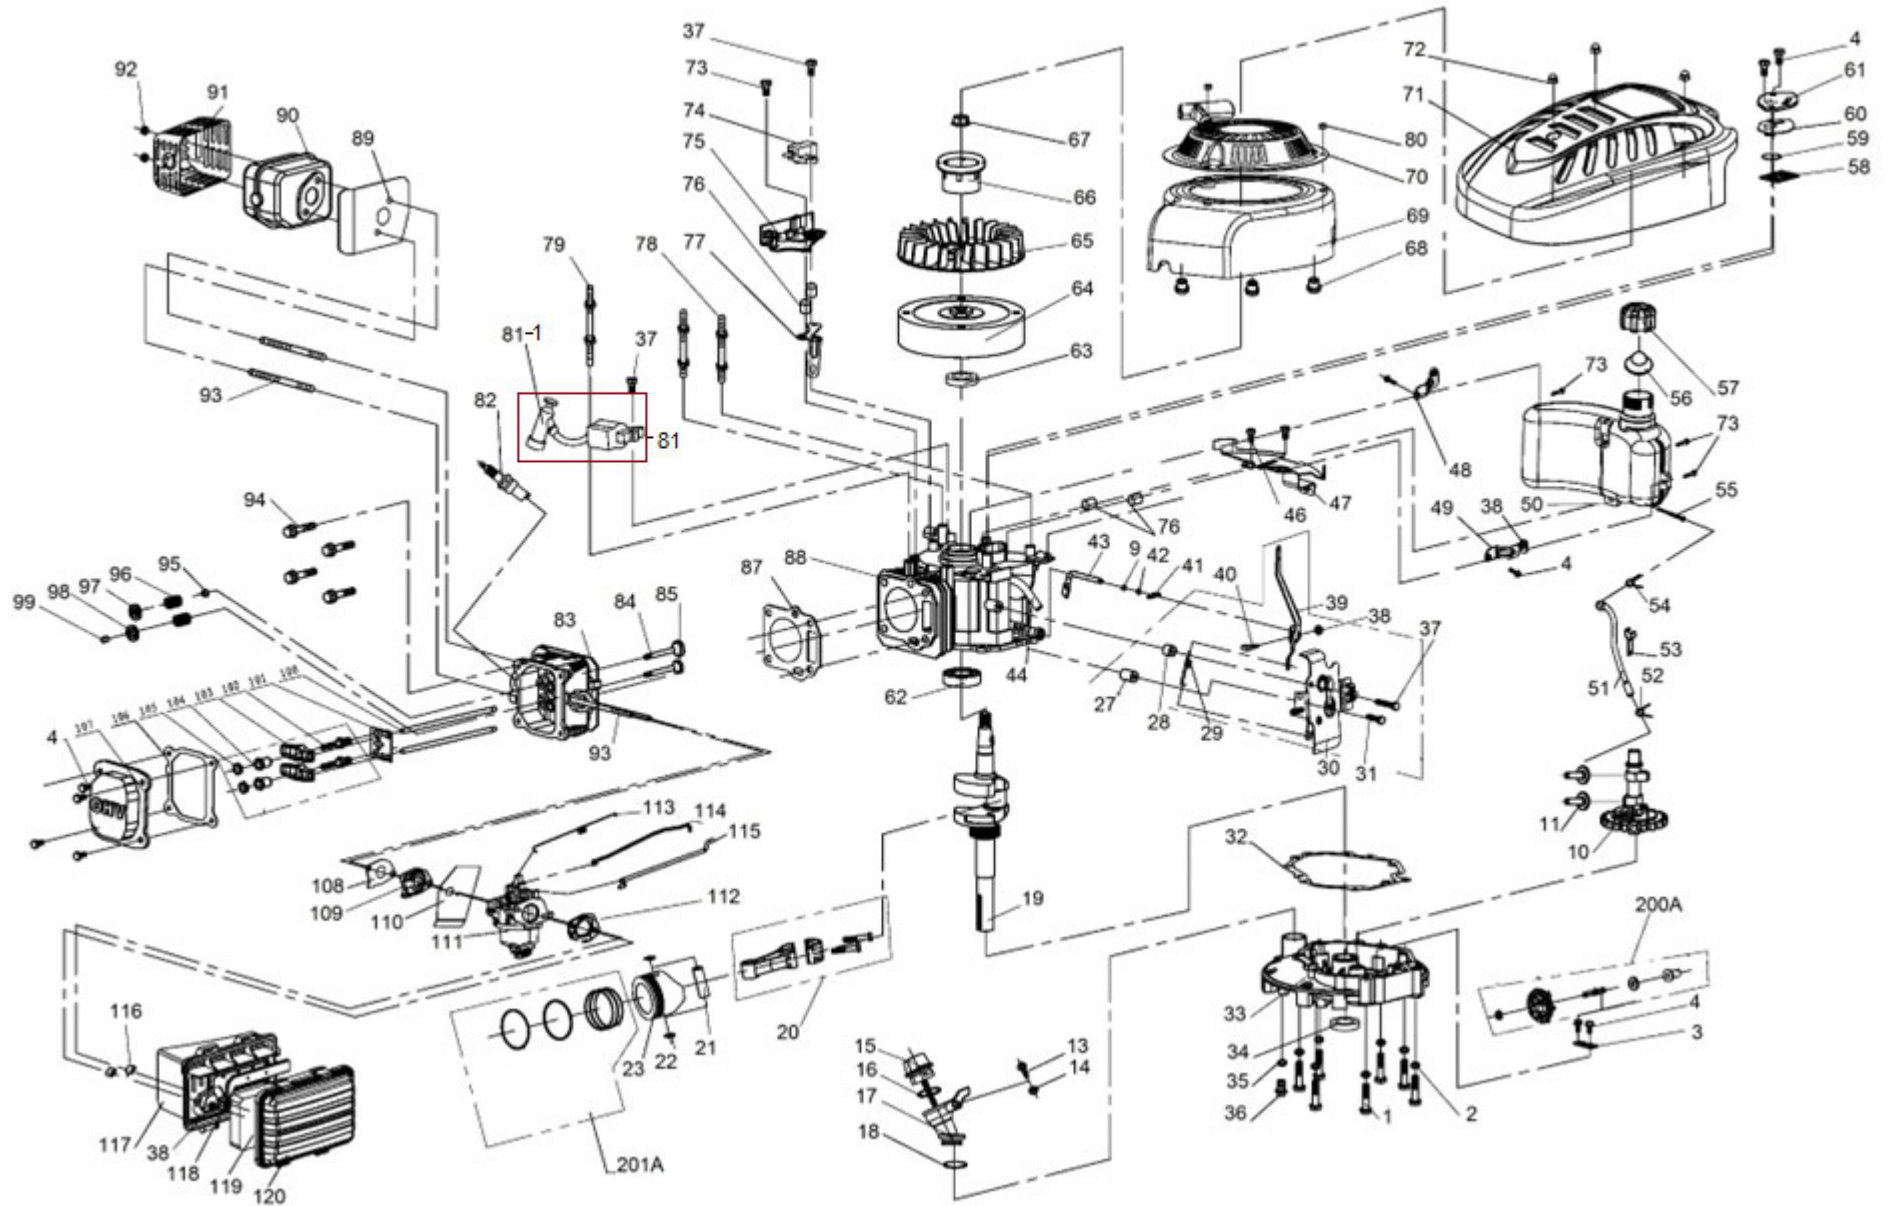

Position	Part number	Název	Name
1	26800607601	Šroub M6x30	Bolt M6x30
2	P-06	Podložka 6	Washer 6
3	26300210102	Přítlačná podložka	Dualhole press plate
4	S-06*12	Šroub M6x12	Bolt M6x12
5	25100121601	Palec regulátoru	Governor slide sheath
10	23055000401	Vačková hřídel	Camshaft
11	26900102301	Zdvihátko	Tappet
13	S-05*20	Šroub M5x20	Bolt M5x20
14	M-05	Matice M5	Bolt M5
15	25100121002	Olejová měrka	Oil dipstick
16	25100123302	O kroužek 25x3,1	O-ring 25x3,1
17	25100121102	Nalévací hrdlo oleje	Oil adding pipe
18	25100123202	O kroužek 20x2.4	Oil sealing ring 20x2.4
19	23053000601	Kliková hřídel	Crank shaft
19A	Q08.04-13	Woodruffovo pero	Woodruff key
20	23054000301	Ojnice kompletní	Connecting rod
21	26900102201	Pístní čep	Piston pin
22	26900102101	Pojistka pístního čepu	Piston pin circlip
23	26400100601	Píst	Piston
27	26900103201	Pouzdro	Sheath 1
28	26900103301	Pouzdro	Sheath 2
29	26801102601	Vratná pružina páky regulace	Speed adjustment spring
30	23057001601	Kulisa regulace otáček	Speed adjustment board
31	26800607701	Šroub M6x35	Flange bolt M6x32
32	25600100401	Těsnění klikové skříňe	Crankcase gasket
33	26400101803	Spodní kryt klikové skříňe	Crankcase cover
34	553SX1059	Gufero 25x38x7	Oil seal 25x38x7
35	26300205701	Podložka	Washer
36	26300205601	Vypouštěcí šroub	Oil discharge bolt
37	S-06*25	Šroub M6x25	Flange bolt M6x25
38	M-06	Matice M6	Nut M6
39	23057000901	Páka regulace otáček	Speed adjustment arm
40	26800301101	Šroub	Quadrante head bolt
41	26900103401	Závlačka	Cotter pin
42	25100123501	Gufero 6x11x4	Oil seal 6x11x4