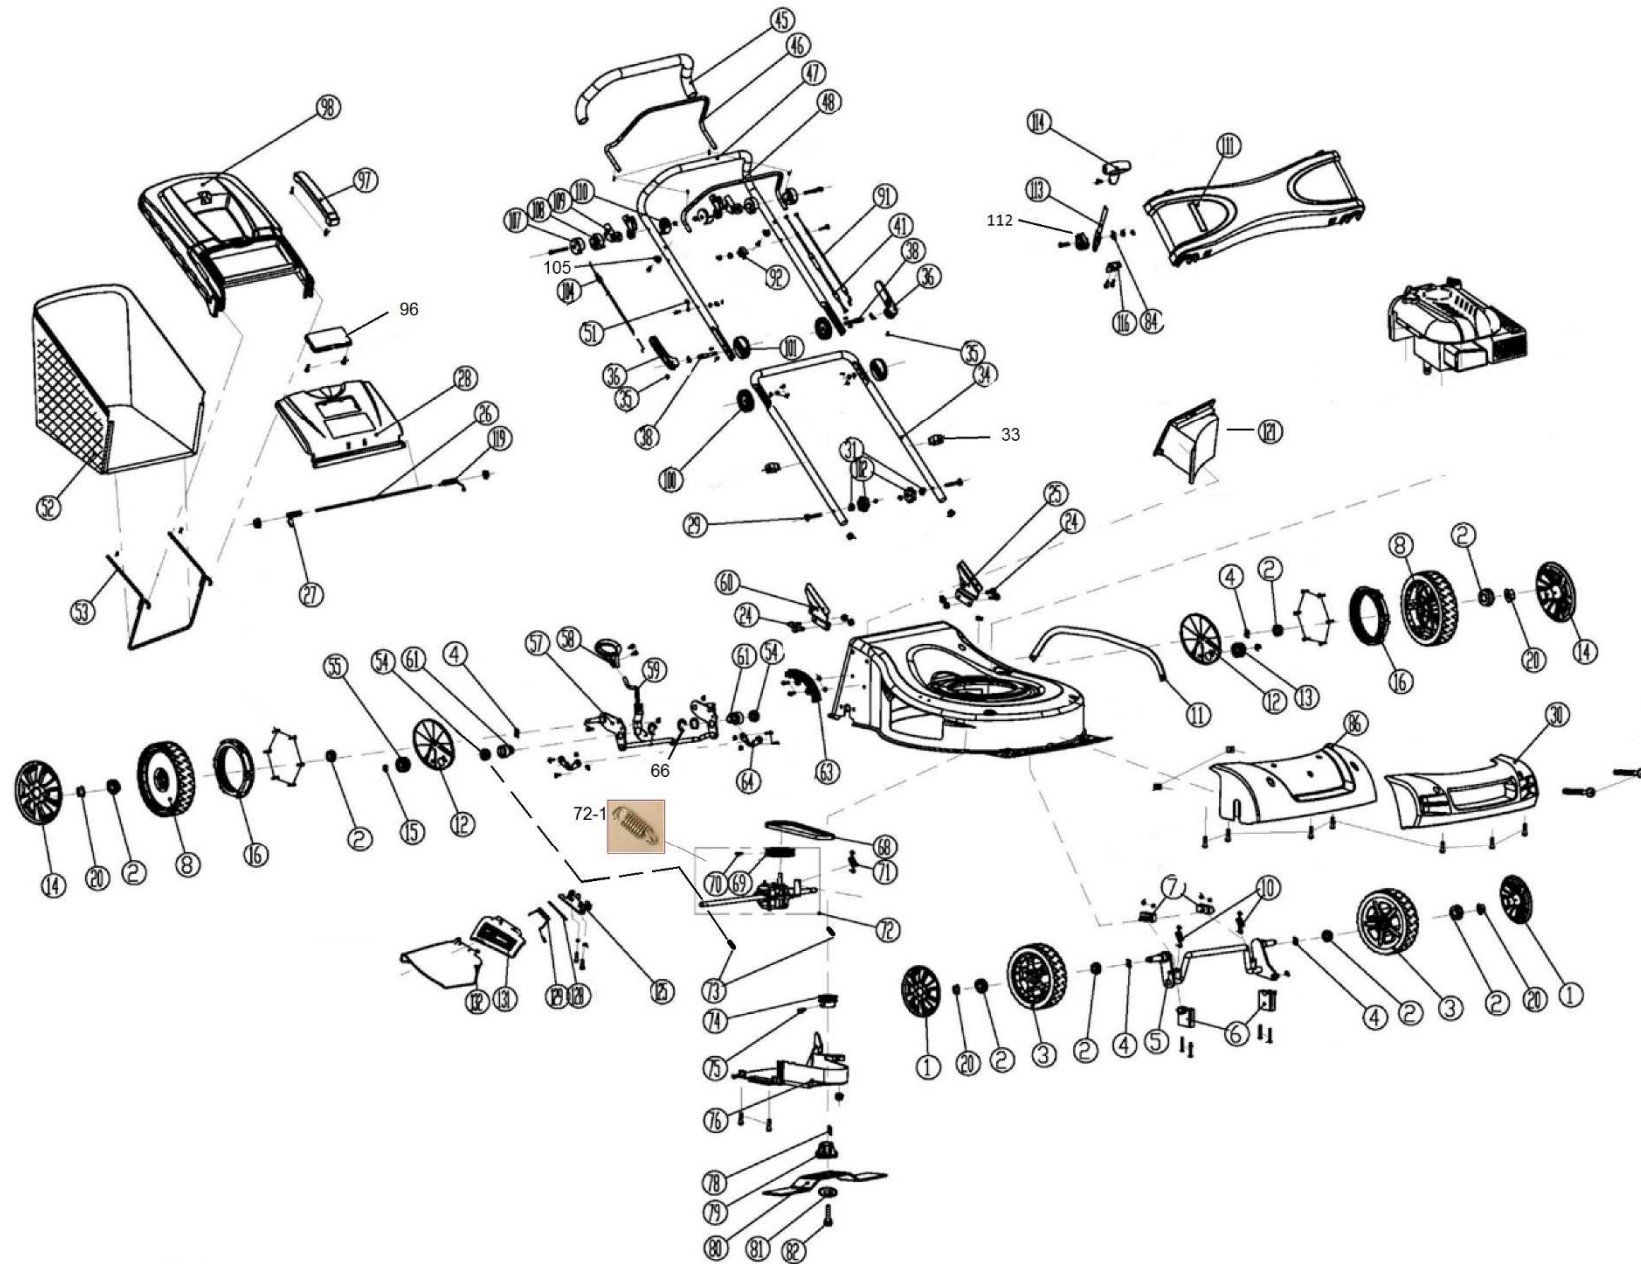

549 SWB

Position	Part number	Název	Name
1	23600105103	Poklice předního kola	Front wheel cover
2	26800401601	Ložisko kola	Wheel bearing
3	25400200305	Přední kolo	Front wheel
4	26800703601	Tvarová podložka	Wave washer
5	26300137401	Přední osa kol	Front wheel axle
6	25237600101	Spodní pouzdro přední osy	Lower support of front axle
7	25237600201	Horní pouzdro přední osy	Upper support of front axle
8	25400201901	Zadní kolo	Rear wheel
10	26801111201	Pružina přední osy	Front axle spring
11	26300137701	Táhlo zdvihu	Height adjusting rod
12	25208700104	Vnitřní kryt zadního kola	Rear wheel inner cover
13	26900300103	Levý pastorek pojezdu	Left output gear
14	23600105303	Poklice zadního kola	Rear wheel cover
16	25229500101	Ozubený věnec kola	Rear wheel gear ring
20	26800502801	Matice	Nut
25	23600118601	Levý držák spodního madla	Left bracket of lower handle
26	26300136601	Osa víka koše	Rear board axle
27	26801111301	Pravá pružina víka koše	Right spring of rear board
28	23000426101	Víko koše	Rear board
29	26800600401	Šroub madla	Flat head bolt
30	23600126501	Madlo panelu šasí	Deck front handle
31	25100108501	Plastová podložka	Plastic washer
33	25261100101	Svorka bowdenu	Cable clamp
34	26300138501	Spodní madlo	Lower handle
35	26809002701	Čep	Column pin
36	25236400101	Páka rychloupínání	Fast-locking handle
38	26300130101	Šroub madla	Locking handle bolt
41	29100110704	Bowden pojezdu	Driving cable
45	25600101901	Návlek madla	Handle foam sheath
46	26300139003	Páka pojezdu	Driving pulling pole
47	26300138401	Horní madlo	Upper handle
48	26300138902	Páka brzdy motoru	Flameout pulling pole
51	26300112001	Držák madla startéru	Starter handle hoko
52	25100137818	Potah koše	Grasscatcher bag
53	26300138101	Rám koše	Grasscatcher frame