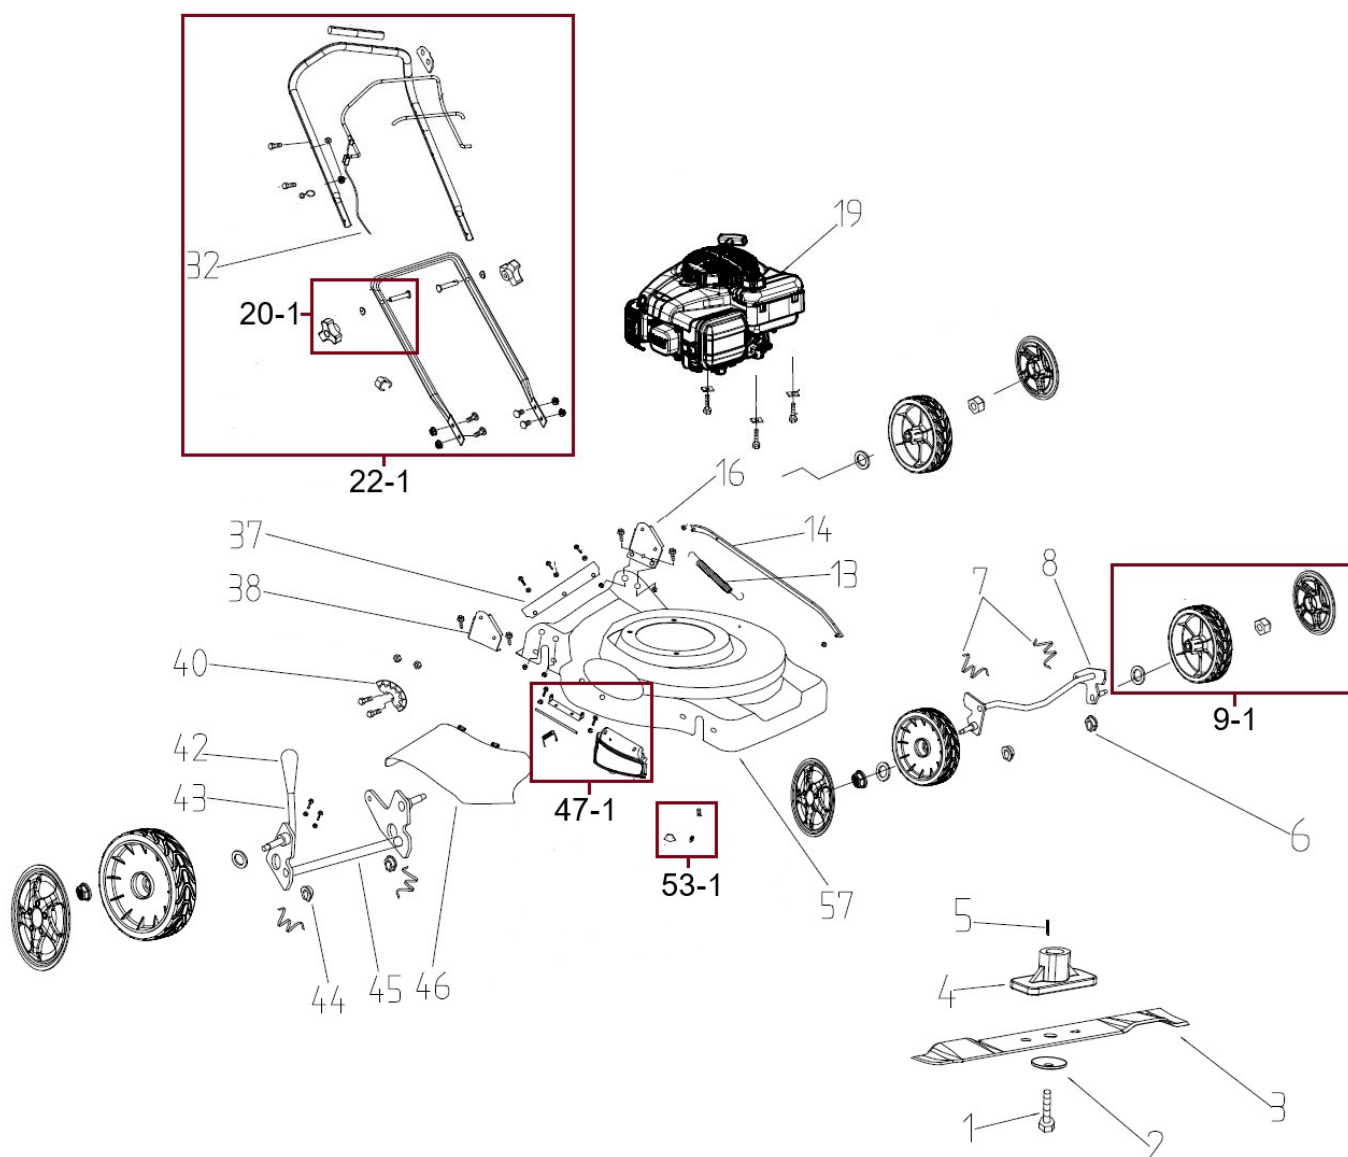

# HECHT<sup>®</sup> 5511 C

made for garden

Position	Part number	Název	Name
1	01.02.0323	Šroub nože	Blade bolt
2	551500068	Podložka šroubu nože	Blade bolt washer
3	551500069	Nůž	Blade
4	551150004	Unašeč nože	Blade holder
5	511100086	Pero	Key
6	551150006	Pouzdro	Bushing
7	551150007	Pojistka osy kol	Wheel axle clamp
8	551150008	Osa předních kol	Front wheel axle
9-1	5511500091	Kolo kompletní	Wheel assembly
13	551150013	Pružina táhla	Connecting rod spring
14	551150014	Táhlo zdvihu sečení	Connecting rod
16	551150016	Džák madla levý	Handle bracket left
19	551150019	Motor XP140L	Engine XP140L
Na objednávku po složení zálohy / To order after deposit			
20-1	5511500201	Křídlová matice	Knob nut

# HECHT<sup>®</sup> 5511 C

made for garden

Position	Part number	Název	Name
22-1	5511500221	Madlo kompletní	Handle assembly
32	551150032	Bowden brzdy	Brake cable
37	551150037	Lišta šasí zadní	Rear deck plate
38	551150038	Držák madla pravý	Handle bracket right
40	551150040	Hřeben zdvihu	Height adjustment board
42	551150042	Páka zdvihu sečení	Height adjustment lever
43	551150043	Zdvih sečení	Height adjuster
44	551150044	Pouzdro	Bushing
45	551150045	Osa zadních kol	Rear wheel axle
46	551150046	Usměrňovač bočního výhozu	Side discharge guard
47-1	5511500471	Kryt bočního výhozu	Side discharge cover assembly
53-1	5511500531	Pojistka bočního výhozu	Side discharge button
57	551150057	Šasí	Deck