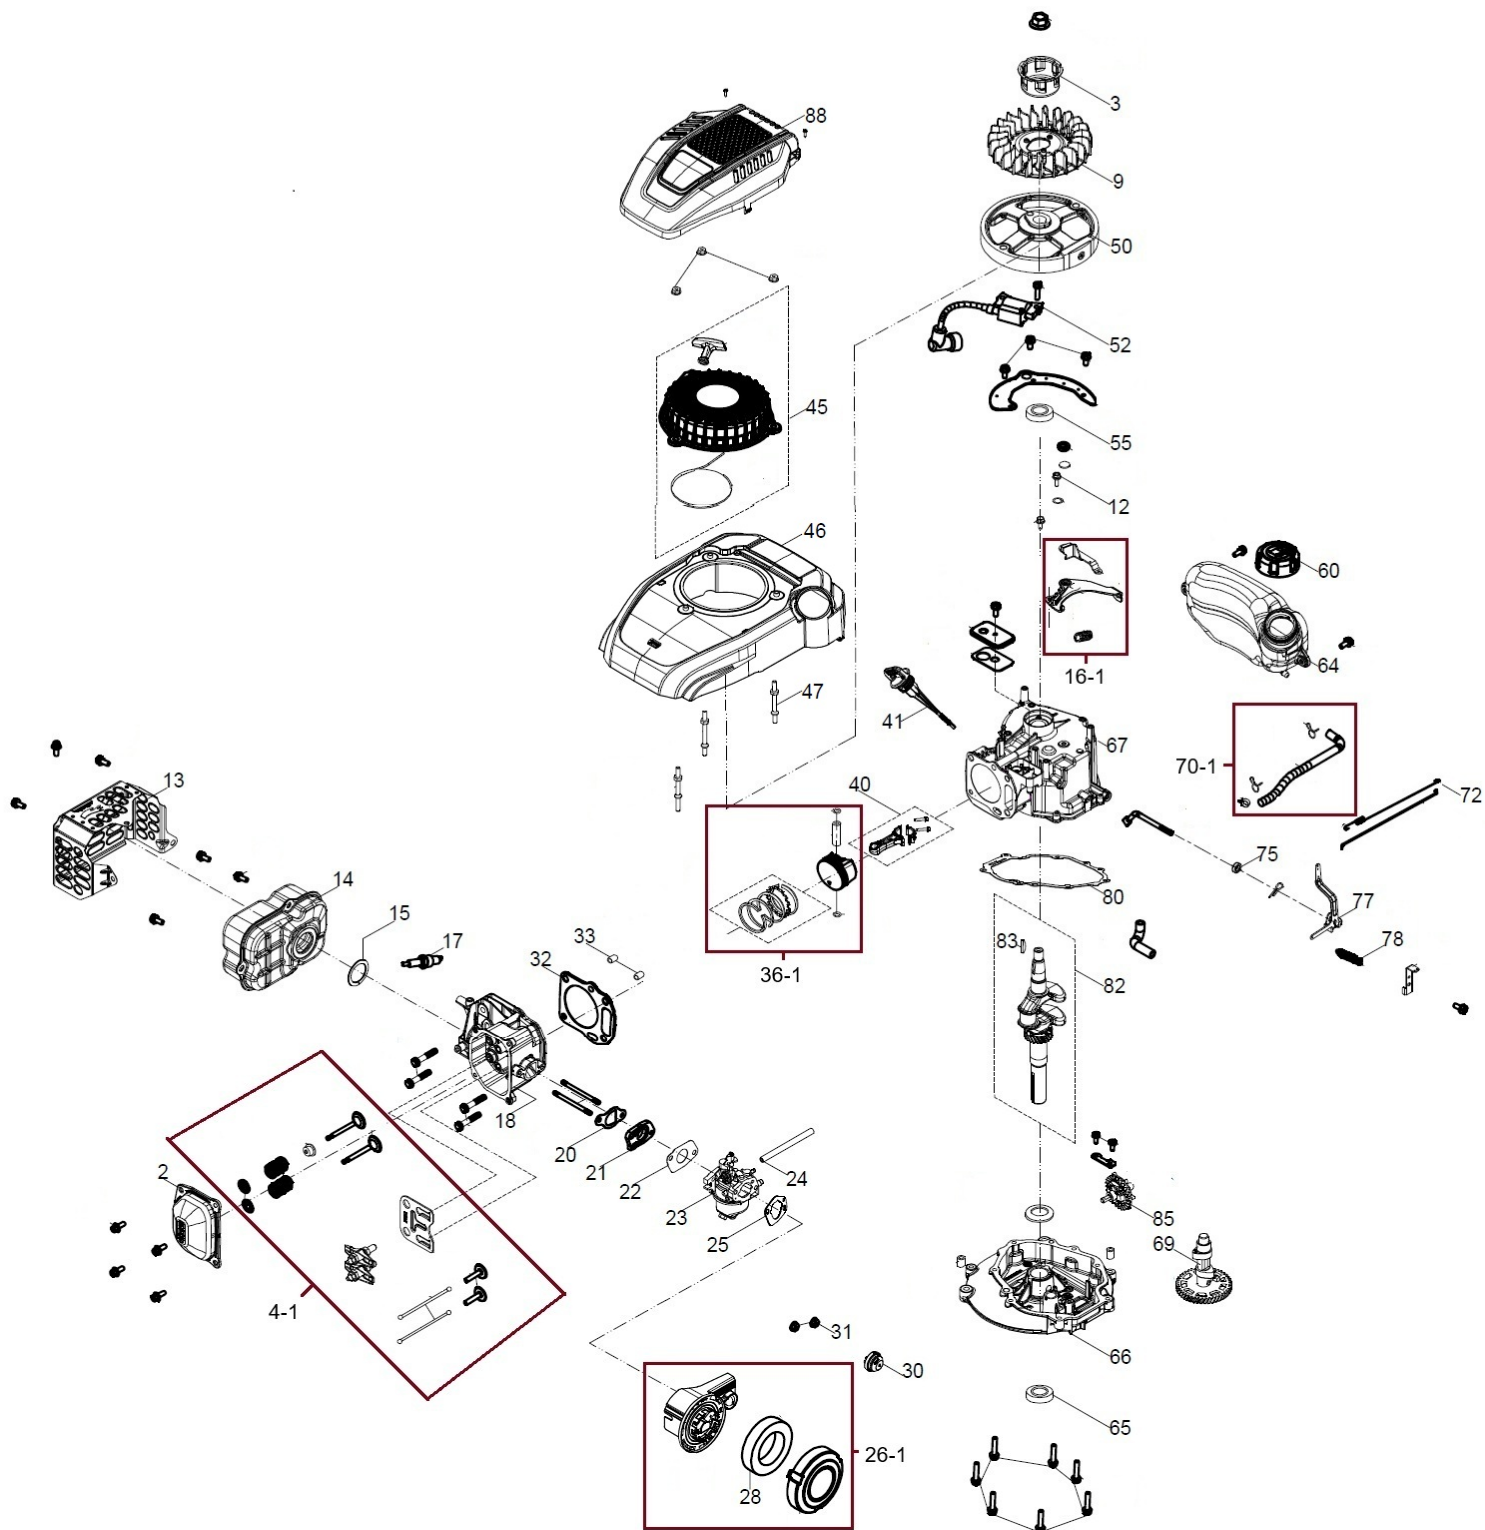

HECHT® 5511 C

made for garden

Position	Part number	Název	Name
2	551501002	Ventilové víko	Valve cover
3	551501003	Miska startéru	Starter cup
4-1	5515010041	Ventily kompletní	Valves assembly
9	551501009	Ventilátor	Fan
13	551501013	Kryt výfuku	Muffler cover
14	551501014	Výfuk	Muffler
15	551501015	Těsnění výfuku	Muffler gasket
16-1	5515010161	Brzda motoru kompletní	Engine brake assembly
17	A969P	Svíčka zapalování	Spark plug