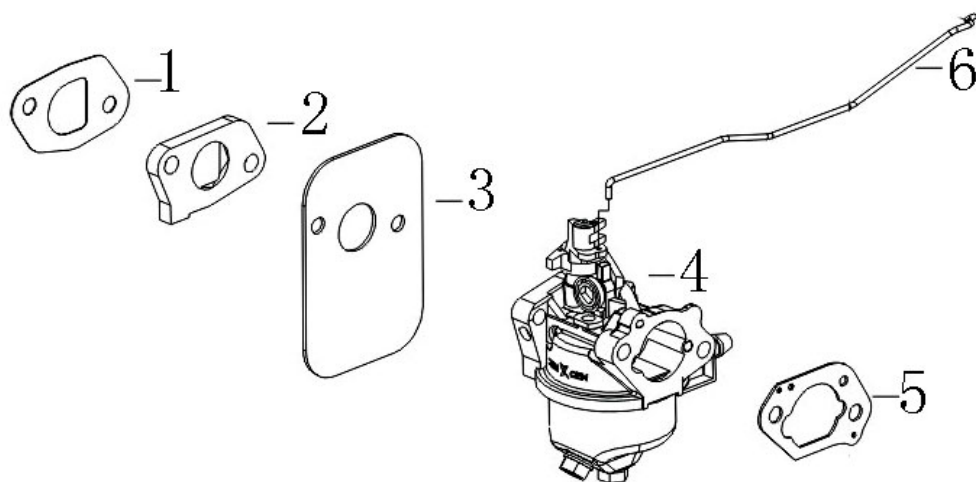

Position	Part number	Název	Name
1	540011063	Těsnění příruby karburátoru	Insulator gasket
2	170440055-0001	Příruba karburátoru	Carburetor insulator
3	540011061	Těsnění karburátoru	Carburetor gasket
4	546011062	Karburátor	Carburetor
5	540011058	Těsnění vzduchového filtru	Air filter gasket
6	540011059	Táhlo plynu	Governor lever