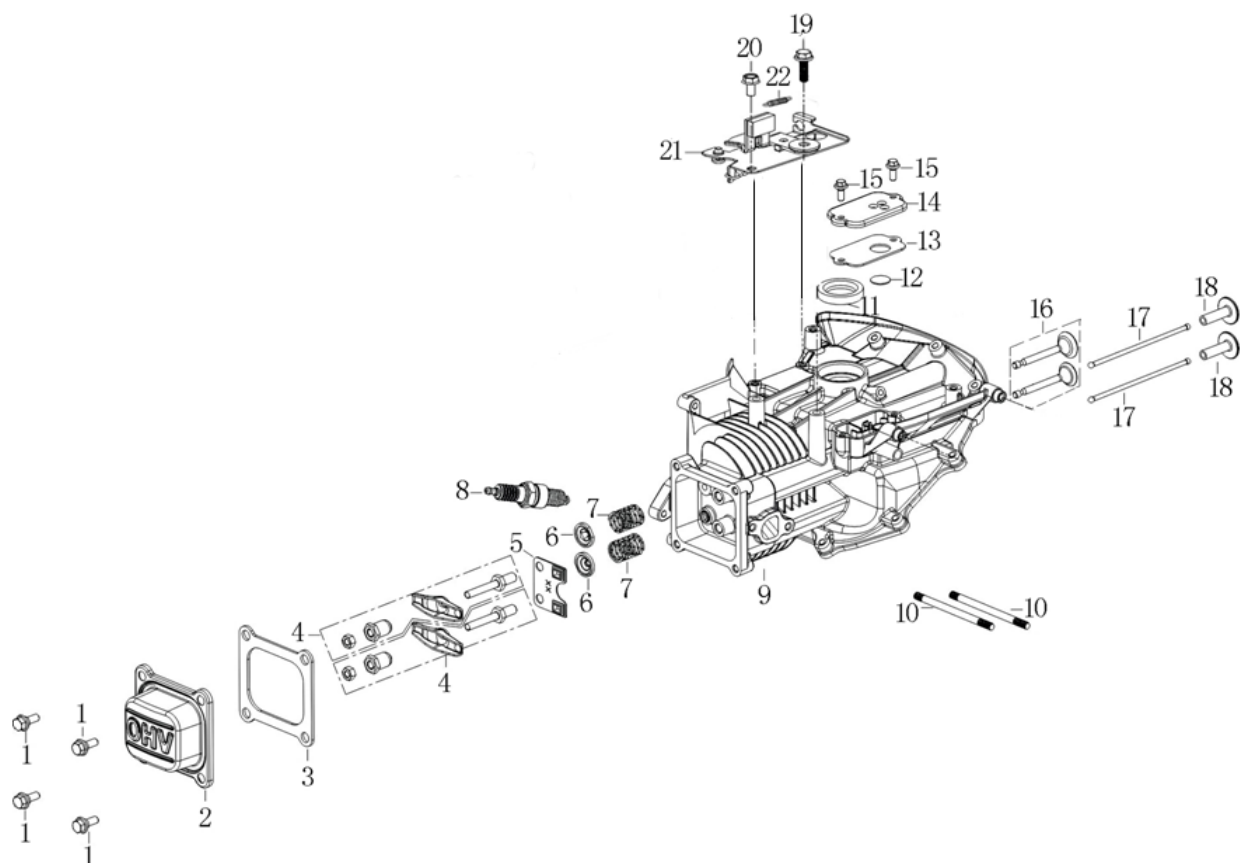

Position	Part number	Název	Name
1	100203013	Šroub	Bolt
2	540011013	Ventilové víko	Cylinder head cover
3	540011014	Těsnění ventilového víka	Cylinder head cover gasket
4	540011015	Vahadlo ventilu kompletní	Valve rocker assembly
5	540011016	Vodící deska ventilu	Valve guide plate
6	140380020-0001	Podložka pružiny ventilu	Valve spring washer
7	540011018	Pružina ventilu	Valve spring
8	A969P	Svíčka zapalování	Spark plug
9	546011009	Kliková skříň	Crankcase
10	540011064	Svorník	Stud bolt
11	553SX1059	Gufero	Oil seal
12	25100112601	Membrána odvodušnění	Breathing membrane
13	540011030	Těsnění odvodušnění	Breathing gasket
14	540011031	Kryt odvodušnění	Breathing cover
15	100102009	Šroub	Bolt
16	500550034-0001	Ventily set	Valve set
17	540011041	Zdvihací tyčka ventilu	Valve pushing rod
18	140690002-0001	Zdvihátko	Tappet
19	100103017	Šroub	Bolt
20	100203011	Šroub	Bolt
21	540011027	Brzda motoru	Engine brake
22	540011040	Pružina	Spring

Position	Part number	Název	Name
1	540011001	Šroub	Bolt
2	620801003	Gufero	Oil seal
3	540011003	Víko motoru	Crankcase cover
4	540011004	Olejová měrka	Oil disptick
5	540011005	Čep	Pin
6	540011006	Regulátor otáček kompletní	Governor gear assembly
7	100102009	Šroub	Bolt
8	555602016	Ovládací táhlo regulátoru	Governor control rod
9	555602017	Podložka	Washer
10	25100123501	Gufero	Oil seal
11	381350004-0001	Závlačka	Cotter pin
12	380250002-0001	Šroub M6x21	Bolt M6x21
13	540011068	Páka regulátoru	Governor lever
14	110103	Matice	Nut
15	546011037	Pružina	Spring
16	546011038	Držák pružiny	Spring bracket

Position	Part number	Název	Name
1	546011039	Pístní kroužky set	Piston ring set
2	546011040	Píst	Piston
3	540011046	Pístní čep	Piston pin
4	540011044	Pojistka pístního čepu	Piston pin clip
5	540011047	Ojnice	Connecting rod
6	540011010	Kliková hřídel	Crankshaft
7	380450518-0001	Podložka	Washer
8	540011011	Vačková hřídel	Camshaft
9	540011009	Podložka	Washer
10	540011076	Pero	Key