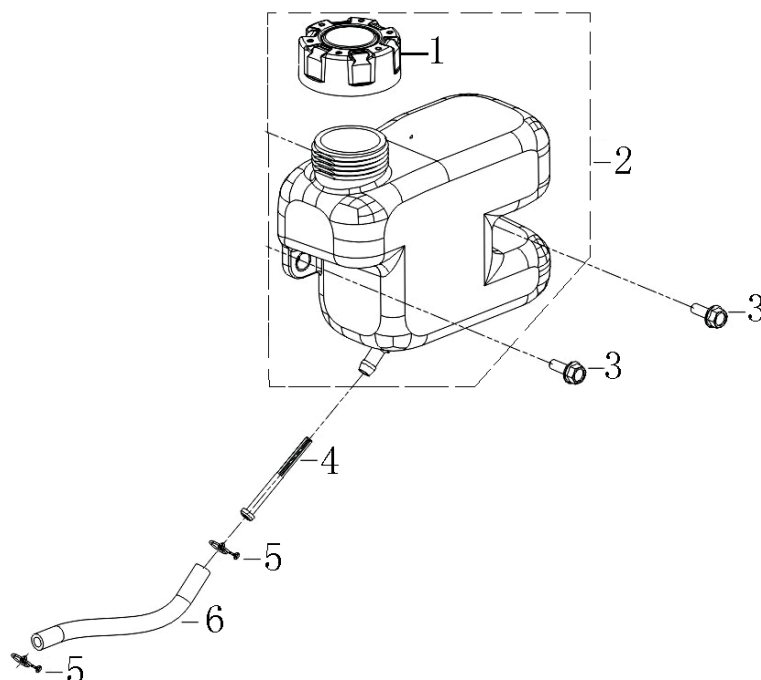

Position	Part number	Název	Name
1	170870094-0001	Palivová zátka	Fuel tank cap
2	540011049	Palivová nádrž	Fuel tank
3	100103012	Šroub	Bolt
4	170010017-0001	Palivový filtr	Fuel filter
5	380950190-0001	Svorka hadičky	Fuel tube clip
6	540011053	Palivová hadička	Fuel tube