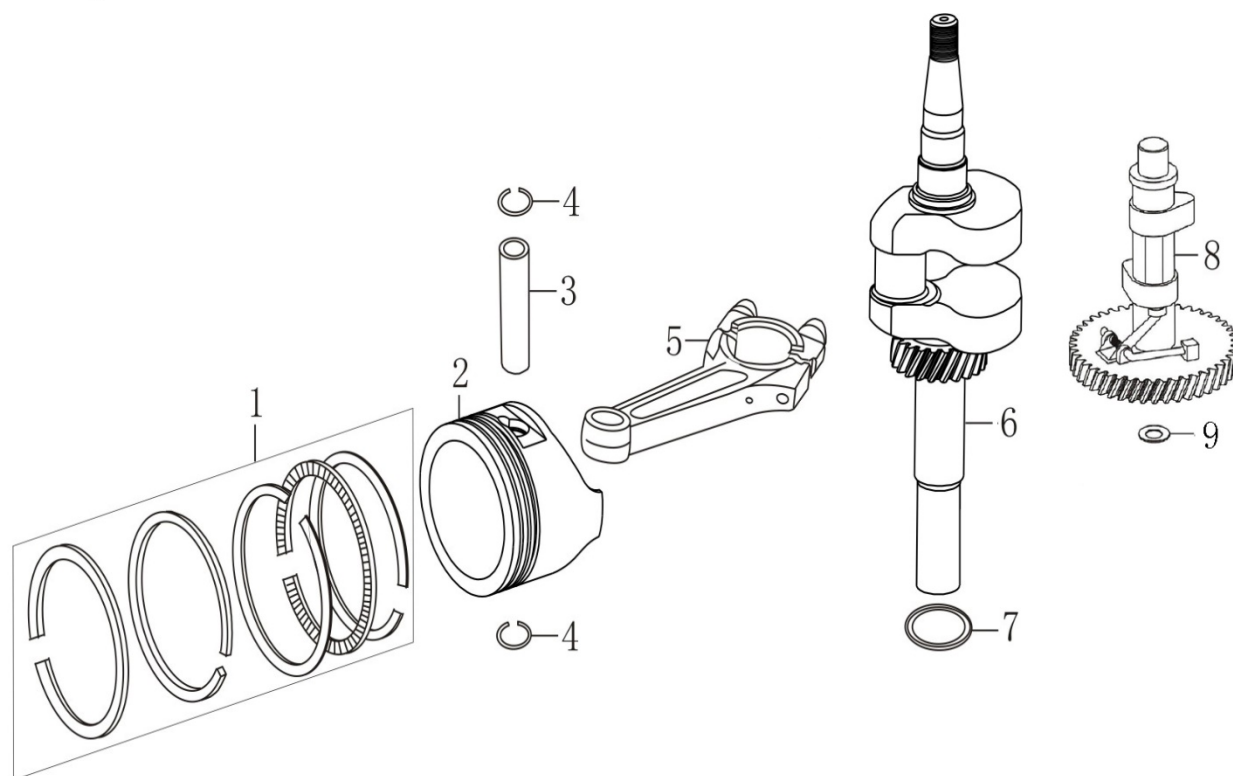

Position	Part number	Název	Name
1	100203013	Šroub	Bolt
2	540011013	Ventilové víko	Cylinder head cover
3	540011014	Těsnění ventilového víka	Cylinder head cover gasket
4	540011015	Vahadlo ventilu kompletní	Valve rocker assembly
5	540011016	Vodící deska ventilu	Valve guide plate
6	140380020-0001	Podložka pružiny ventilu	Valve spring washer
7	540011018	Pružina ventilu	Valve spring
8	A969P	Svíčka zapalování	Spark plug
9	546011009	Kliková skříň	Crankcase
10	540011064	Svorník	Stud bolt
11	553SX1059	Gufero	Oil seal
12	25100112601	Membrána odvodušnění	Breathing membrane
13	540011030	Těsnění odvodušnění	Breathing gasket
14	540011031	Kryt odvodušnění	Breathing cover
15	100102009	Šroub	Bolt
16	500550034-0001	Ventily set	Valve set
17	540011041	Zdvihací tyčka ventilu	Valve pushing rod
18	140690002-0001	Zdvihátko	Tappet
19	100103017	Šroub	Bolt
20	100203011	Šroub	Bolt
21	540011027	Brzda motoru	Engine brake
22	540011040	Pružina	Spring

Position	Part number	Název	Name
1	540011001	Šroub	Bolt
2	620801003	Gufero	Oil seal
3	540011003	Víko motoru	Crankcase cover
4	540011004	Olejová měrka	Oil disptick
5	540011005	Čep	Pin
6	540011006	Regulátor otáček kompletní	Governor gear assembly
7	100102009	Šroub	Bolt
8	555602016	Ovládací táhlo regulátoru	Governor control rod
9	555602017	Podložka	Washer
10	25100123501	Gufero	Oil seal
11	381350004-0001	Závlačka	Cotter pin
12	380250002-0001	Šroub M6x21	Bolt M6x21
13	540011068	Páka regulátoru	Governor lever
14	110103	Matice	Nut
15	546011037	Pružina	Spring
16	546011038	Držák pružiny	Spring bracket

Position	Part number	Název	Name
1	546011039	Pístní kroužky set	Piston ring set
2	546011040	Píst	Piston
3	540011046	Pístní čep	Piston pin
4	540011044	Pojistka pístního čepu	Piston pin clip
5	540011047	Ojnice	Connecting rod
6	540011010	Kliková hřídel	Crankshaft
7	380450518-0001	Podložka	Washer
8	540011011	Vačková hřídel	Camshaft
9	540011009	Podložka	Washer
10	540011076	Pero	Key