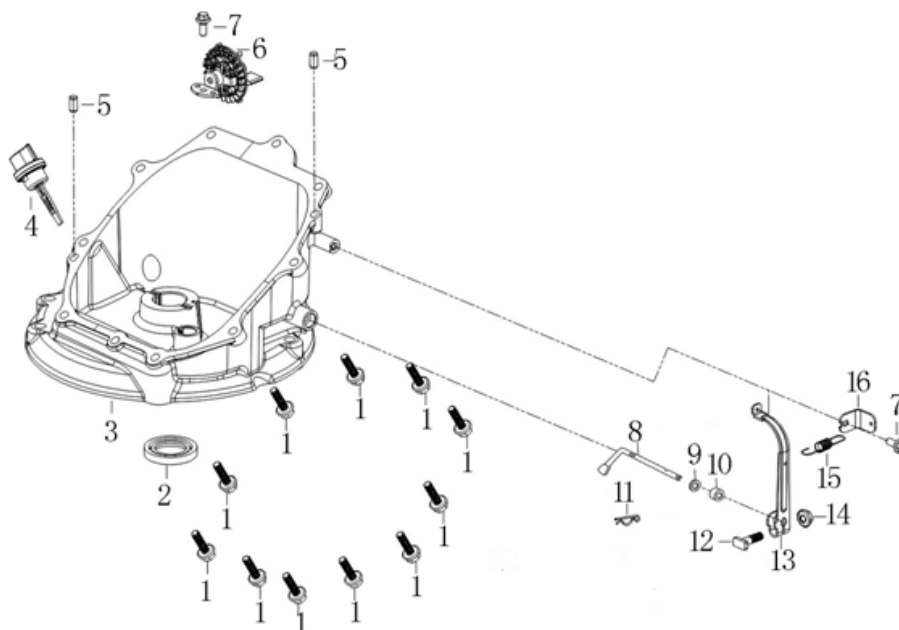

Position	Part number	Název	Name
1	100203013	Šroub	Bolt
2	540011013	Ventilové víko	Cylinder head cover
3	540011014	Těsnění ventilového víka	Cylinder head cover gasket
4	540011015	Vahadlo ventilu kompletní	Valve rocker assembly
5	540011016	Vodící deska ventilu	Valve guide plate
6	140380020-0001	Podložka pružiny ventilu	Valve spring washer
7	540011018	Pružina ventilu	Valve spring
8	A969P	Svíčka zapalování	Spark plug
9	546011009	Kliková skříň	Crankcase
10	540011064	Svorník	Stud bolt
11	553SX1059	Gufero	Oil seal
12	25100112601	Membrána odvodušnění	Breathing membrane
13	540011030	Těsnění odvodušnění	Breathing gasket
14	540011031	Kryt odvodušnění	Breathing cover
15	100102009	Šroub	Bolt
16	500550034-0001	Ventily set	Valve set
17	540011041	Zdvihací tyčka ventilu	Valve pushing rod
18	140690002-0001	Zdvihátko	Tappet
19	100103017	Šroub	Bolt
20	100203011	Šroub	Bolt
21	540011027	Brzda motoru	Engine brake
22	540011040	Pružina	Spring

Position	Part number	Název	Name
1	540011001	Šroub	Bolt
2	620801003	Gufero	Oil seal
3	540011003	Víko motoru	Crankcase cover
4	540011004	Olejová měrka	Oil disptick
5	540011005	Čep	Pin
6	540011006	Regulátor otáček kompletní	Governor gear assembly
7	100102009	Šroub	Bolt
8	555602016	Ovládací táhlo regulátoru	Governor control rod
9	555602017	Podložka	Washer
10	25100123501	Gufero	Oil seal
11	381350004-0001	Závlačka	Cotter pin
12	380250002-0001	Šroub M6x21	Bolt M6x21
13	540011068	Páka regulátoru	Governor lever
14	110103	Matice	Nut
15	546011037	Pružina	Spring
16	546011038	Držák pružiny	Spring bracket

Position	Part number	Název	Name
1	546011039	Pístní kroužky set	Piston ring set
2	546011040	Píst	Piston
3	540011046	Pístní čep	Piston pin
4	540011044	Pojistka pístního čepu	Piston pin clip
5	540011047	Ojnice	Connecting rod
6	540011010	Kliková hřídel	Crankshaft
7	380450518-0001	Podložka	Washer
8	540011011	Vačková hřídel	Camshaft
9	540011009	Podložka	Washer
10	540011076	Pero	Key