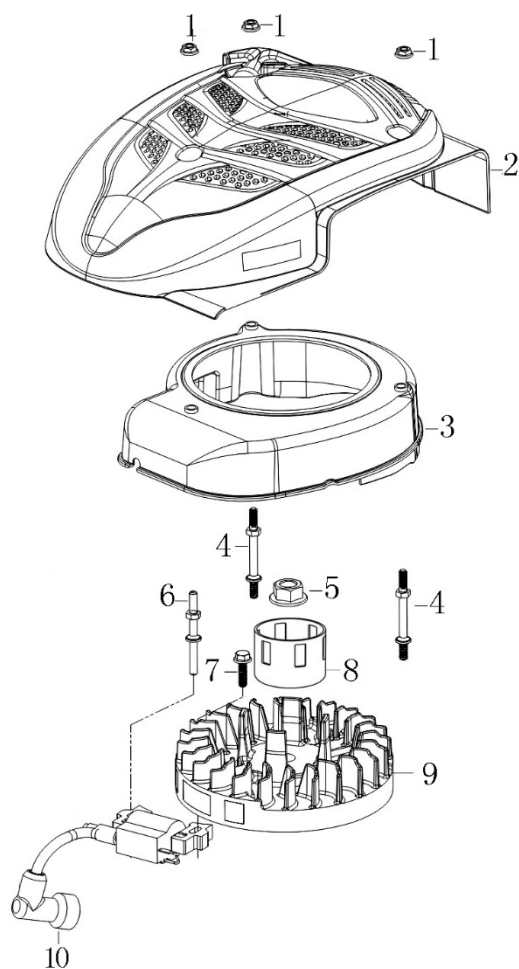

Position	Part number	Název	Name
1	110103	Matice	Nut
2	540011037	Startér kompletní	Starter assembly
3	540011036	Kryt setrvačnicku	Flywheel cover
4	540011034	Svorník	Stud bolt
5	746001066	Matice	Nut
6	540011033	Svorník	Stud bolt
7	100103019	Šroub	Bolt
8	546011056	Miska startéru	Starter idle pulley
9	540011032	Setrvačnick	Flywheel
10	540011026	Cívka zapalování	Ignition coil