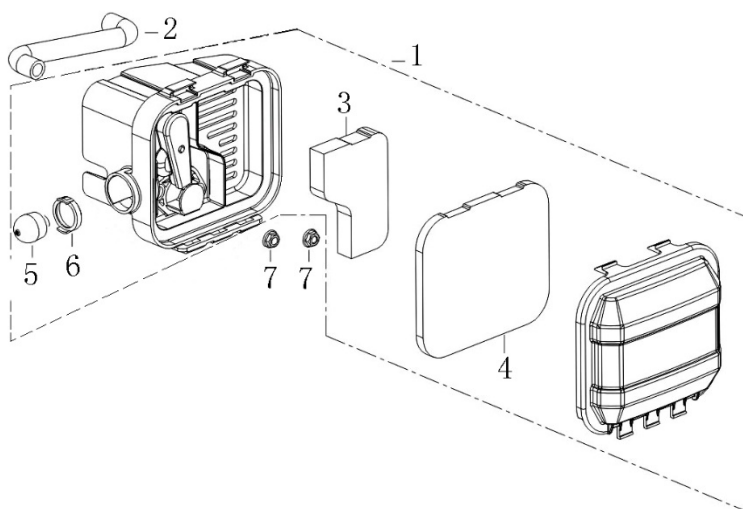

Position	Part number	Název	Name
1	540011055	Vzduchový filtr kompletní	Air filter assembly
2	540011054	Hadička odvětrání	Breathing tube
3	540011075	Vzduchový filtr	Air filter element
4	540011074	Předfiltr	Air filter
5	170260008-0001	Primer	Primer
6	173270002-0001	Objímka primeru	Primer sleeve
7	110103	Matice	Nut