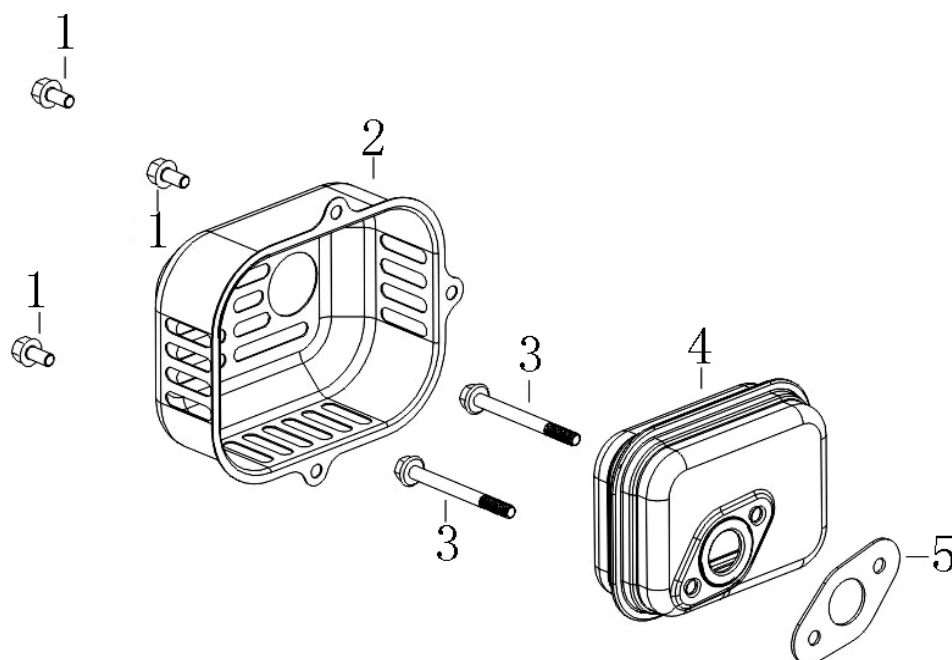

Position	Part number	Název	Name
1	100203011	Šroub	Bolt
2	540011024	Kryt výfuku	Muffler cover
3	100103057	Šroub	Bolt
4	540011022	Výfuk	Muffler
5	540011021	Těsnění výfuku	Muffler gasket