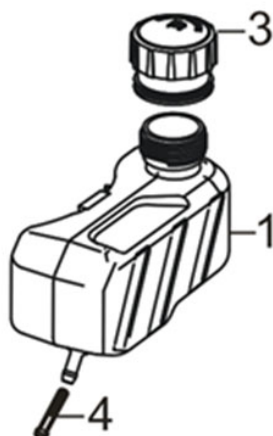

Position	Part number	Název	Name
1	540021086	Palivová nádrž	Fuel tank
3	540021087	Palivová zátka	Fuel tank cap
4	540021088	Palivový filtr	Fuel filter