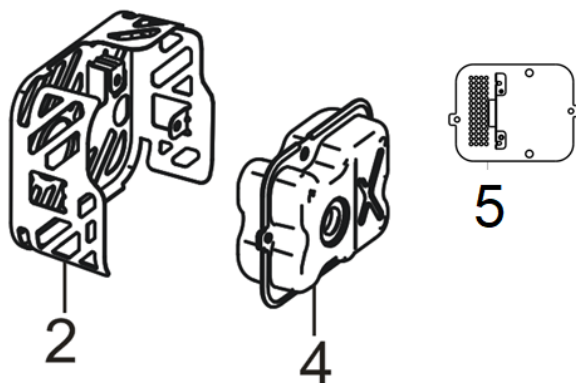

Position	Part number	Název	Name
2	540021082	Kryt výfuku	Muffler cover
4	540021084	Výfuk	Muffler
5	540021085	Těsnění výfuku	Muffler gasket