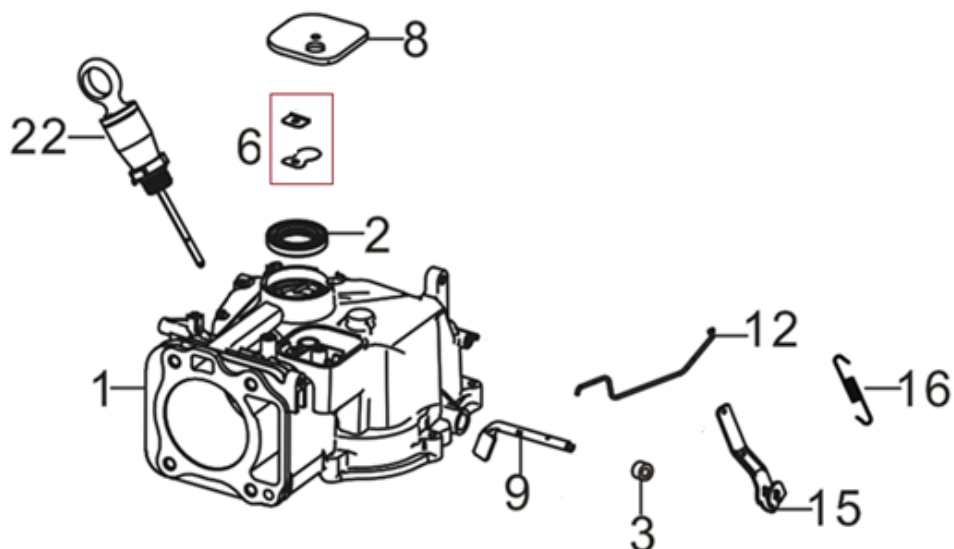

Position	Part number	Název	Name
1	Pouze celý motor	Klíková skříň	Crankcase
2	550001002	Gufero	Oil seal
3	25100123501	Gufero	Oil seal
6	540021006	Planžeta odvědušnění	Breathing membrane
8	540021008	Kryt odvědušnění	Breathing cover
9	540021009	Ovládací táhlo regulátoru	Governor control rod
12	540021012	Táhlo regulace otáček	Governor rod
15	540021015	Páka regulace otáček	Governor lever
16	540021016	Vratná pružina	Return spring
22	540021022	Olejová měrka	Oil dipstick

Position	Part number	Název	Name
1	540021023	Víko motoru	Crankcase cover
2	553SX1029	Gufero	Oil seal
4	540021026	Regulátor otáček	Governor gear
5	540021027	Přítlačná deska	Pressing plate

Position	Part number	Název	Name
1	540021030	Zdvihátko ventilu set	Valve tappet set
3	554421032	Těsnění hlavy válce	Cylinder head gasket
4	554421033	Hlava válce	Cylinder head
6	A969P	Svíčka zapalování	Spark plug
8	540021037	Ventily set	Valve set
11	540021040	Vahadlo ventilu set	Valve rocker set
13	540021042	Ventilové víko	Cylinder head cover