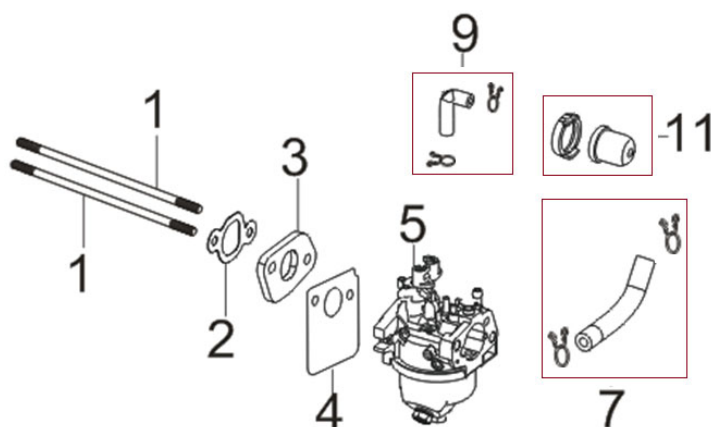

Position	Part number	Název	Name
1	540021057	Svorník karburátoru	Carburetor stud bolt
2	540021058	Těsnění příruby karburátoru	Insulator gasket
3	540021059	Příruba karburátoru	Carburetor insulator
4	540021060	Těsnění karburátoru	Carburetor gasket
5	554421061	Karburátor	Carburetor
7	540021063	Palivová hadička (karburátor - nádrž)	Fuel tube
9	540021065	Hadička (od primeru)	Tube
11	540021067	Primer	Primer