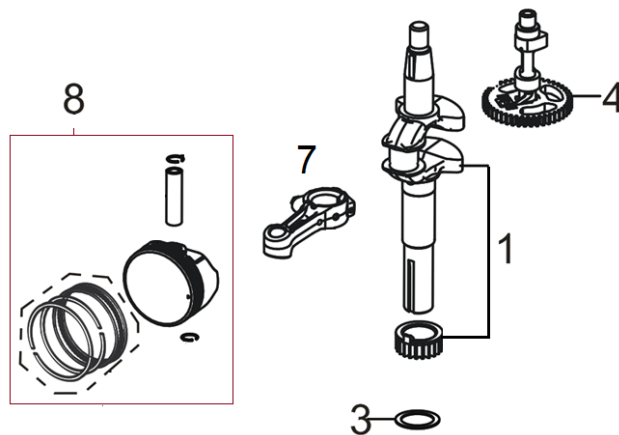

Position	Part number	Název	Name
1	Pouze celý motor	Klíková skříň	Crankcase
2	550001002	Gufero	Oil seal
3	25100123501	Gufero	Oil seal
6	540021006	Planžeta odvědušnění	Breathing membrane
8	540021008	Kryt odvědušnění	Breathing cover
9	540021009	Ovládací táhlo regulátoru	Governor control rod
12	540021012	Táhlo regulace otáček	Governor rod
15	540021015	Páka regulace otáček	Governor lever
16	540021016	Vratná pružina	Return spring
22	540021022	Olejová měrka	Oil dipstick

Position	Part number	Název	Name
1	540021023	Víko motoru	Crankcase cover
2	553SX1029	Gufero	Oil seal
4	540021026	Regulátor otáček	Governor gear
5	540021027	Přítlačná deska	Pressing plate

Position	Part number	Název	Name
1	540021030	Zdvihátko ventilu set	Valve tappet set
3	554421032	Těsnění hlavy válce	Cylinder head gasket
4	554421033	Hlava válce	Cylinder head
6	A969P	Svíčka zapalování	Spark plug
8	540021037	Ventily set	Valve set
11	540021040	Vahadlo ventilu set	Valve rocker set
13	540021042	Ventilové víko	Cylinder head cover