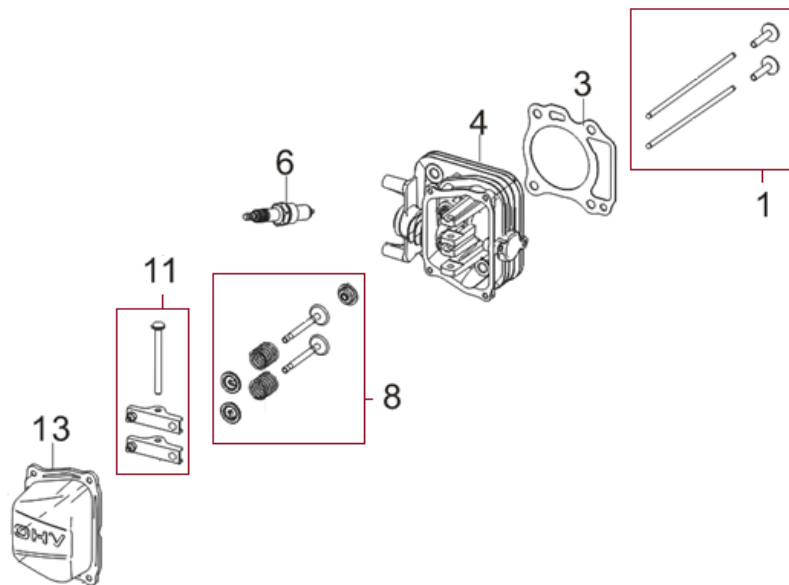

Position	Part number	Název	Name
1	Pouze celý motor	Klíková skříň	Crankcase
2	550001002	Gufero	Oil seal
3	25100123501	Gufero	Oil seal
6	540021006	Planžeta odvědušnění	Breathing membrane
8	540021008	Kryt odvědušnění	Breathing cover
9	540021009	Ovládací táhlo regulátoru	Governor control rod
12	540021012	Táhlo regulace otáček	Governor rod
15	540021015	Páka regulace otáček	Governor lever
16	540021016	Vratná pružina	Return spring
22	540021022	Olejová měrka	Oil dipstick

Position	Part number	Název	Name
1	540021023	Víko motoru	Crankcase cover
2	553SX1029	Gufero	Oil seal
4	540021026	Regulátor otáček	Governor gear
5	540021027	Přítlačná deska	Pressing plate

Position	Part number	Název	Name
1	540021030	Zdvihátko ventilu set	Valve tappet set
3	554421032	Těsnění hlavy válce	Cylinder head gasket
4	554421033	Hlava válce	Cylinder head
6	A969P	Svíčka zapalování	Spark plug
8	540021037	Ventily set	Valve set
11	540021040	Vahadlo ventilu set	Valve rocker set
13	540021042	Ventilové víko	Cylinder head cover