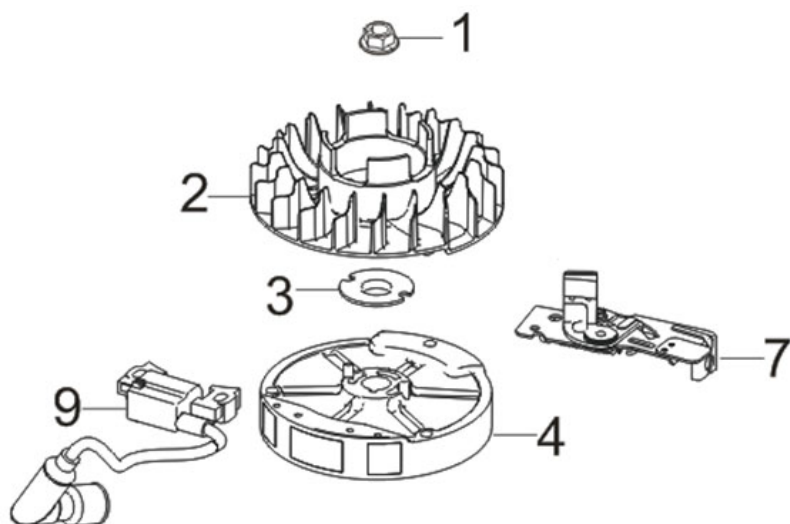

Position	Part number	Název	Name
1	Pouze celý motor	Klíková skříň	Crankcase
2	550001002	Gufero	Oil seal
3	25100123501	Gufero	Oil seal
6	540021006	Planžeta odvědušnění	Breathing membrane
8	540021008	Kryt odvědušnění	Breathing cover
9	540021009	Ovládací táhlo regulátoru	Governor control rod
12	540021012	Táhlo regulace otáček	Governor rod
15	540021015	Páka regulace otáček	Governor lever
16	540021016	Vratná pružina	Return spring
22	540021022	Olejová měrka	Oil dipstick

Position	Part number	Název	Name
1	540021023	Víko motoru	Crankcase cover
2	553SX1029	Gufero	Oil seal
4	540021026	Regulátor otáček	Governor gear
5	540021027	Přítlačná deska	Pressing plate

Position	Part number	Název	Name
1	540021030	Zdvihátko ventilu set	Valve tappet set
3	554421032	Těsnění hlavy válce	Cylinder head gasket
4	554421033	Hlava válce	Cylinder head
6	A969P	Svíčka zapalování	Spark plug
8	540021037	Ventily set	Valve set
11	540021040	Vahadlo ventilu set	Valve rocker set
13	540021042	Ventilové víko	Cylinder head cover

Position	Part number	Název	Name
1	540021044	Kliková hřídel	Crankshaft
3	540021046	Podložka	Washer
4	540021047	Vačková hřídel	Camshaft
7	540021048	Ojnice	Connecting rod
5	554421051	Píst kompletní	Piston assembly

Position	Part number	Název	Name
2	540021054	Kryt motoru	Engine cover
3	540021055	Startér mechanický	Starter assembly

Position	Part number	Název	Name
1	540021057	Svorník karburátoru	Carburetor stud bolt
2	540021058	Těsnění příruby karburátoru	Insulator gasket
3	540021059	Příruba karburátoru	Carburetor insulator
4	540021060	Těsnění karburátoru	Carburetor gasket
5	554421061	Karburátor	Carburetor
7	540021063	Palivová hadička (karburátor - nádrž)	Fuel tube
9	540021065	Hadička (od primeru)	Tube
11	540021067	Primer	Primer