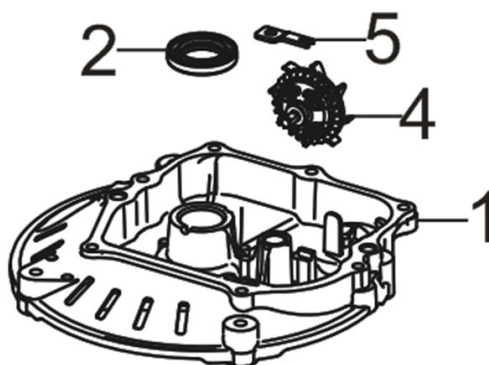

Position	Part number	Název	Name
1	540021023	Víko motoru	Crankcase cover
2	553SX1029	Gufero	Oil seal
4	540021026	Regulátor otáček	Governor gear
5	540021027	Přítlačná deska	Pressing plate