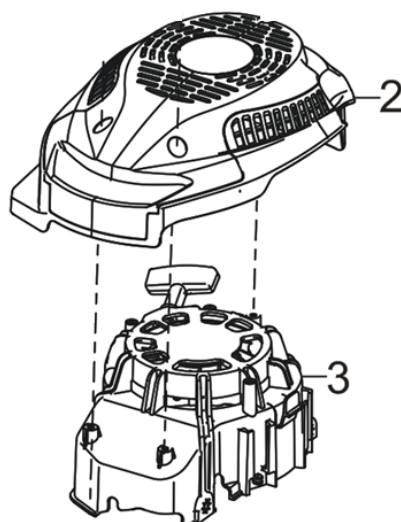

Position	Part number	Název	Name
1	Pouze celý motor	Klíková skříň	Crankcase
2	550001002	Gufero	Oil seal
3	25100123501	Gufero	Oil seal
6	540021006	Planžeta odvědušnění	Breathing membrane
8	540021008	Kryt odvědušnění	Breathing cover
9	540021009	Ovládací táhlo regulátoru	Governor control rod
12	540021012	Táhlo regulace otáček	Governor rod
15	540021015	Páka regulace otáček	Governor lever
16	540021016	Vratná pružina	Return spring
22	540021022	Olejová měrka	Oil dipstick

Position	Part number	Název	Name
1	540021023	Víko motoru	Crankcase cover
2	553SX1029	Gufero	Oil seal
4	540021026	Regulátor otáček	Governor gear
5	540021027	Přítlačná deska	Pressing plate

Position	Part number	Název	Name
1	540021030	Zdvihátko ventilu set	Valve tappet set
3	554421032	Těsnění hlavy válce	Cylinder head gasket
4	554421033	Hlava válce	Cylinder head
6	A969P	Svíčka zapalování	Spark plug
8	540021037	Ventily set	Valve set
11	540021040	Vahadlo ventilu set	Valve rocker set
13	540021042	Ventilové víko	Cylinder head cover

Position	Part number	Název	Name
1	540021044	Kliková hřídel	Crankshaft
3	540021046	Podložka	Washer
4	540021047	Vačková hřídel	Camshaft
7	540021048	Ojnice	Connecting rod
5	554421051	Píst kompletní	Piston assembly