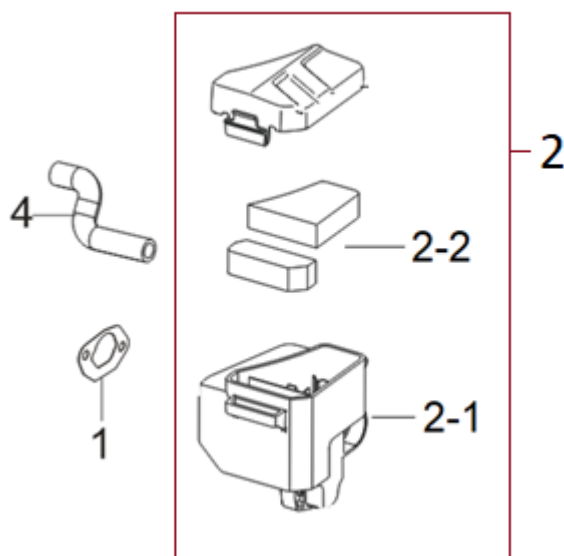

Position	Part number	Název	Name
1	540021077	Těsnění vzduchového filtru	Air filter gasket
2	540021079	Vzduchový filtr kompletní	Air filter assembly
2-1	540021078	Příruba vzduchového filtru	Air filter base
2-2	5400210781	Vzduchový filtr	Air filter sponge
4	540021080	Hadička odzdušnění	Breathing tube