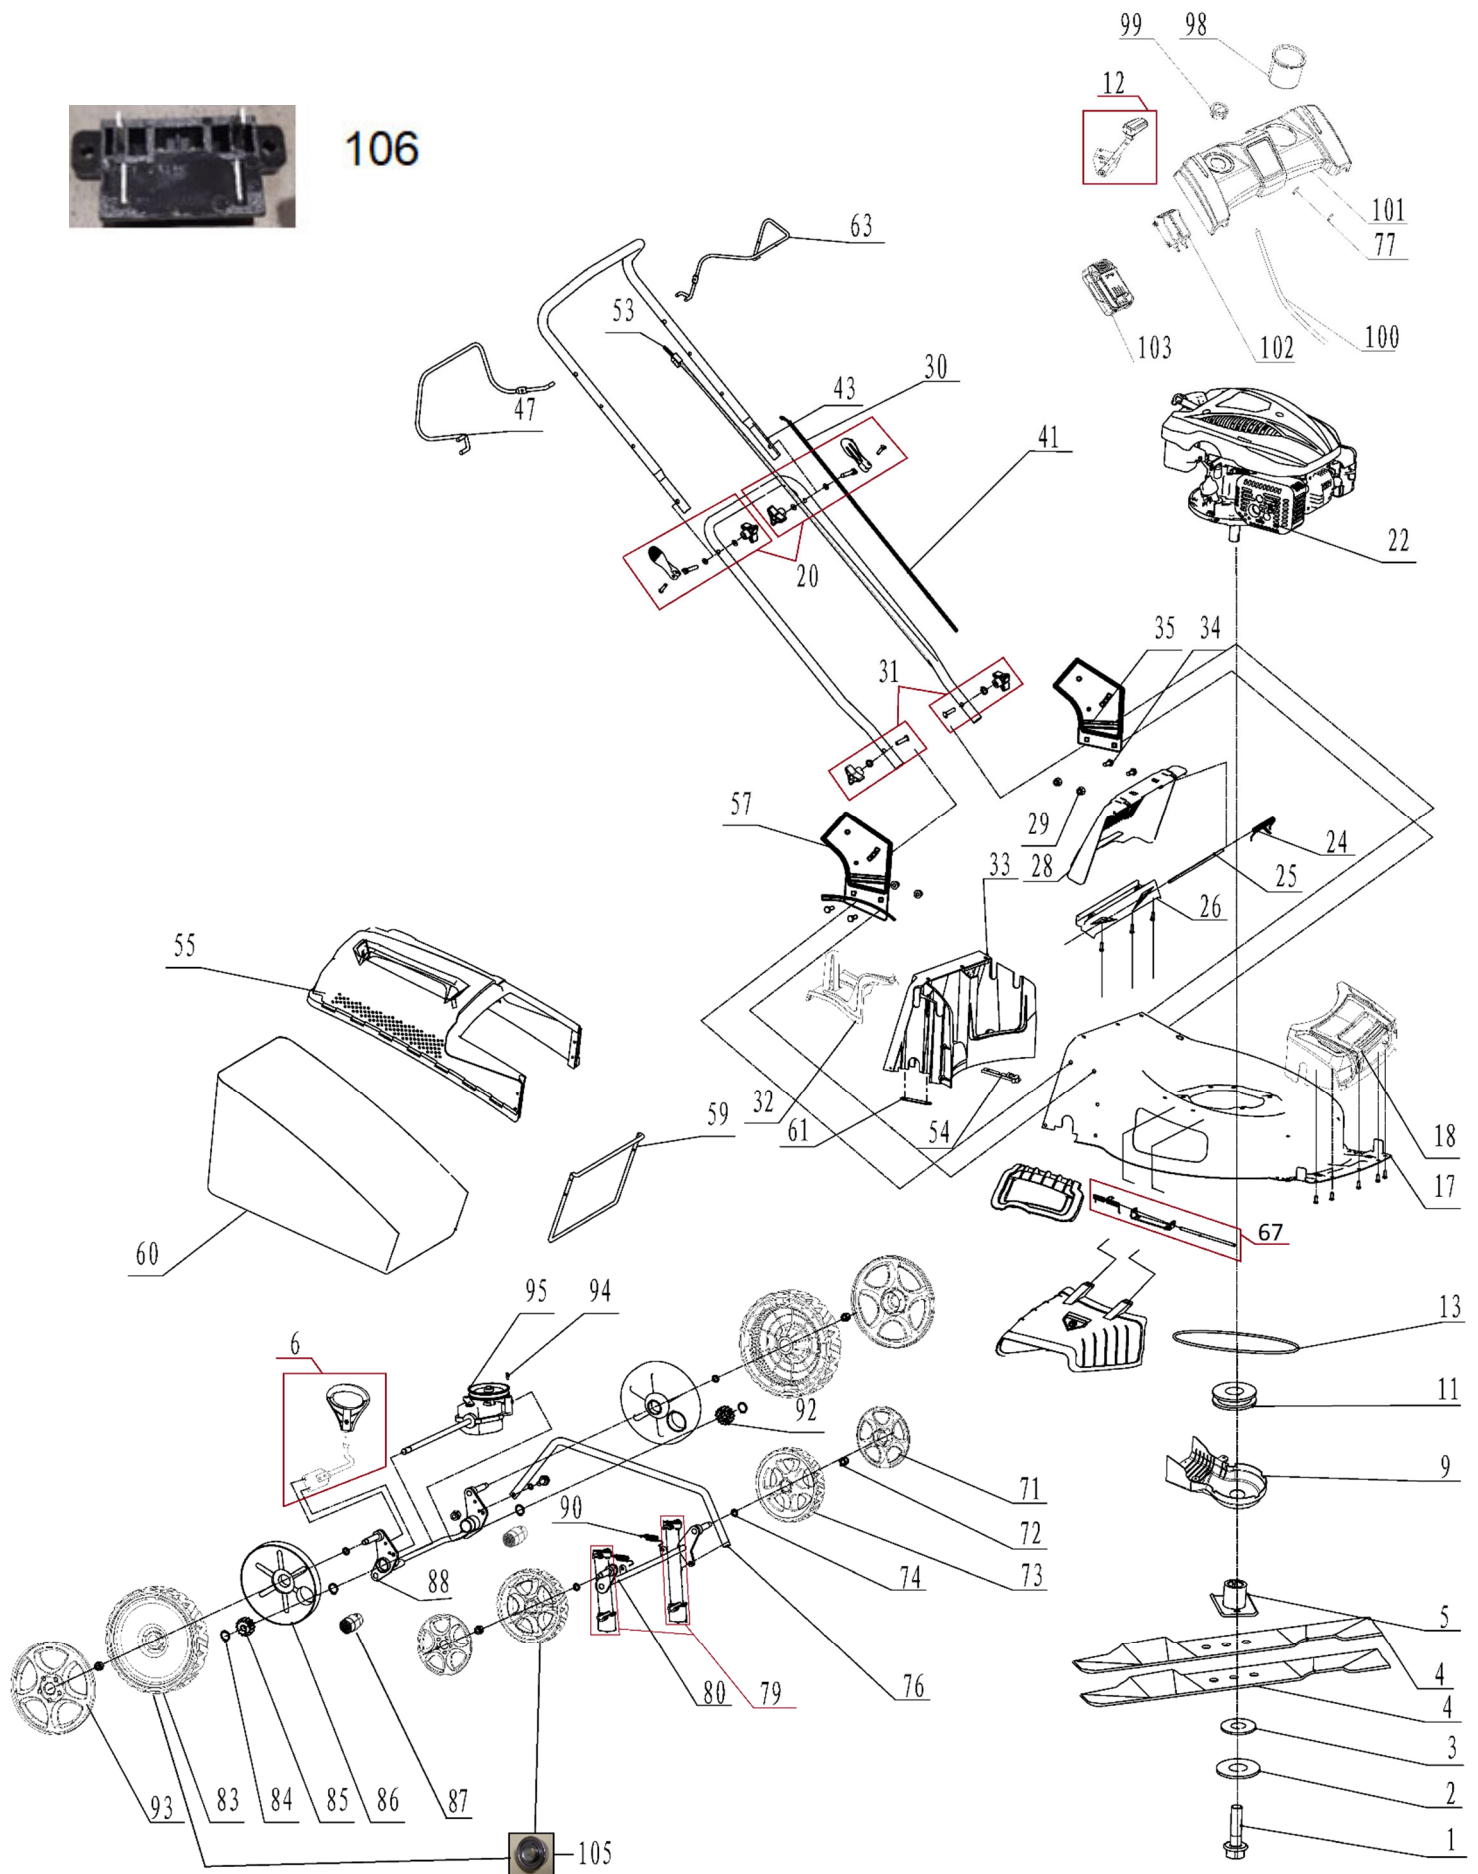

HECHT® 554 SXE

made for garden

106

Position	Part number	Název	Name
1	26800606201	Šroub nože	Blade bolt
2	546020002	Podložka šroubu nože	Blade bolt washer
3	546020003	Podložka nože	Blade washer
4	554000004	Nůž	Blade
5	554010005	Unašeč nože	Blade holder
6	547000078	Páka zdvihu	Height adjusting lever
9	554000009	Kryt řemenu	Belt protective cover
11	546020111	Řemenice motoru	Engine sheave
12	547000110	Páka plynu	Throttle control lever
13	R48000052	Klínový řemen	V belt
17	554030017	Šasí	Deck
18	554030018	Přední panel šasí	Deck front panel
20	551010037	Páka rychloupínání madla	Fastlocking handle
22	554030022	Motor DV225E	Engine DV225E
24	546020025	Pružina víka koše	Flap board spring
25	546020026	Osa víka koše	Flap board axle
26	554000026	Zadní lišta šasí	Deck rear plate
28	554000028	Víko koše	Rear cover
29	110105	Matice	Nut
30	547000111	Bowden plynu	Throttle cable
31	551010042	Křídlová matice se šroubem	Triangle knob with bolt
32	551010032	Mulčovací záslepka	Mulching kit
33	551010033	Zadní přepážka	Rear deck panel
34	100105017	Šroub	Bolt
35	554010035	Levý držák spodního madla	Left bracket of lower handle
41	554010041	Spodní madlo	Lower handle
43	551010043	Horní madlo	Upper handle
47	546020146	Páka pojezdu	Driving pulling pole
53	551010053	Bowden brzdy motoru	Flameout cable
54	554030054	Přítlačná podložka zadní osy	Rear axle plate
55	554000055	Horní kryt koše	Grasscatcher upper cover
57	554010057	Pravý držák spodního madla	Right bracket of lower handle
59	554000059	Rám koše	Grasscatcher frame
60	554000060	Potah koše	Grasscatcher bag
61	554030061	Přítlačná podložka zadní osy	Rear axle plate
63	546020059	Páka brzdy motoru	Flameout pulling pole
65	551010065	Klapka bočního výhozu	Side discharge flap cover
66	551010066	Usměrňovač bočního výhozu	Side discharge protecting cover
67	551010068	Držák bočního výhozu	Side discharge protecting cover
71	554010071	Poklice předního kola	Front wheel cover
72	110107	Matice	Nut
73	554010074	Přední kolo	Front wheel
74	26800706202	Vymezovací podložka	Washer
76	554000076	Táhlo zdvihu	Height adjustment rod
77	100503029	Šroub	Bolt
79	551010079	Pouzdro přední osy	Front axle plastic bushing
80	551010080	Přední osa kol	Front wheel axle
83	546030166	Zadní kolo pojezdové	Rear wheel
84	130109	Pojistný kroužek	Circlip
85	26900300203	Pravý pastorek pojezdu	Right output gear
86	546020178	Vnitřní kryt zadního kola	Rear wheel inner cover
87	551010123	Pouzdro	Bushing
88	551010124	Zadní osa kol	Rear wheel axle
90	551010090	Pružina přední osy	Front axle spring