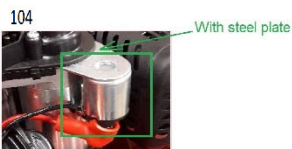

HECHT® 554 SXE

made for garden

Position	Part number	Název	Name
1	Pouze celý motor	Kliková skříň	Crankcase
2	25100123501	Gufero	Oil seal
3	551011003	Ovládací táhlo regulátoru	Governor control rod
6	142105	Ložisko	Bearing
7	553SX1059	Gufero	Oil seal
8	553SX1029	Gufero	Oil seal
9	554001009	Píst kompletní	Piston assembly
11	554001011	Ojnice	Connecting rod assembly
14	554030014	Víko motoru	Crankcase cover
15	785001015	Podložka vypouštěcího šroubu	Washer
16	785001014	Vypouštěcí šroub	Oil drain bolt
17	551011017	Regulátor otáček	Governor gear assembly
19	554001019	Hlava válce	Cylinder head
20	554001023	Ventily set	Valve assembly