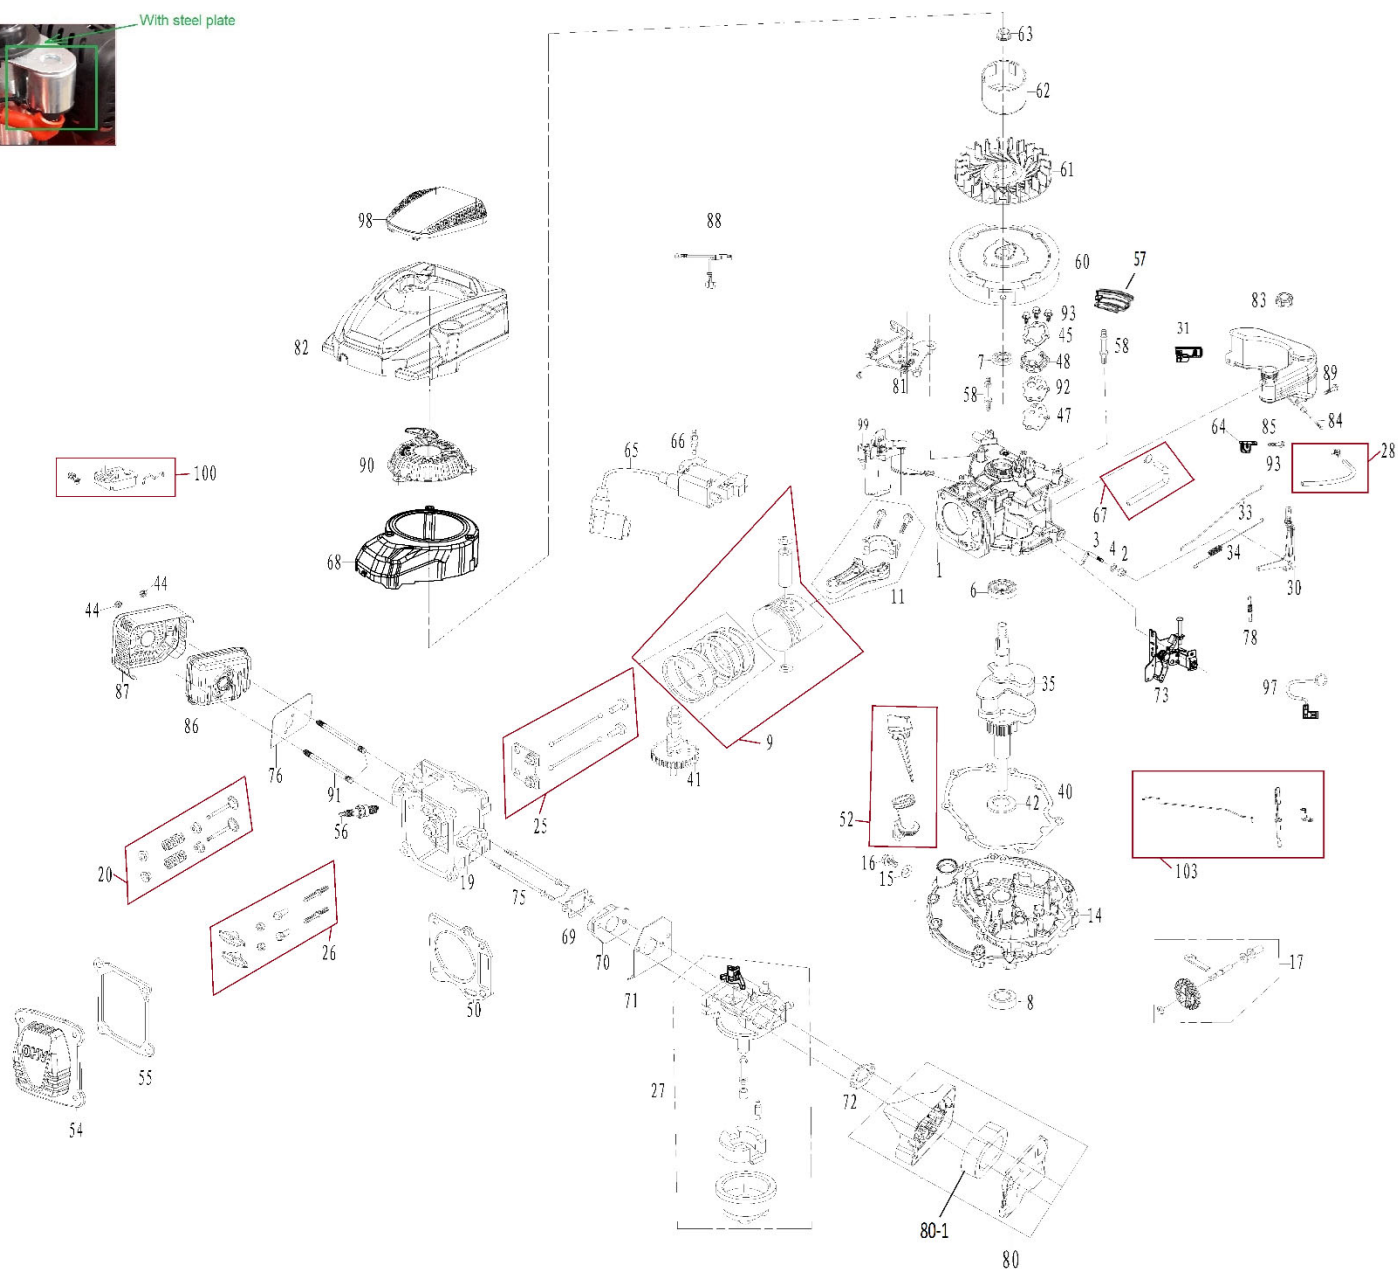

# HECHT<sup>®</sup> 554 SXE

made for garden

Position	Part number	Název	Name
1	Pouze celý motor	Kliková skříň	Crankcase
2	25100123501	Gufero	Oil seal
3	551011003	Ovládací táhlo regulátoru	Governor control rod
6	142105	Ložisko	Bearing
7	553SX1059	Gufero	Oil seal
8	553SX1029	Gufero	Oil seal
9	554001009	Píst kompletní	Piston assembly
11	554001011	Ojnice	Connecting rod assembly
14	554030014	Víko motoru	Crankcase cover
15	785001015	Podložka vypouštěcího šroubu	Washer
16	785001014	Vypouštěcí šroub	Oil drain bolt
17	551011017	Regulátor otáček	Governor gear assembly
19	554001019	Hlava válce	Cylinder head
20	554001023	Ventily set	Valve assembly