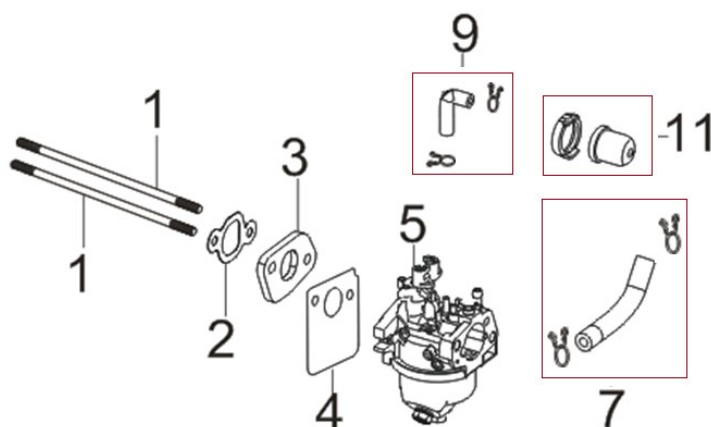

Position	Part number	Název	Name
1	540021057	Svorník karburátoru	Carburetor stud bolt
2	540021058	Těsnění příruby karburátoru	Insulator gasket
3	540021059	Příruba karburátoru	Carburetor insulator
4	540021060	Těsnění karburátoru	Carburetor gasket
5	554421061	Karburátor	Carburetor
7	540021063	Palivová hadička (karburátor - nádrž)	Fuel tube
9	540021065	Hadička (k primeru)	Tube
11	540021067	Primer	Primer