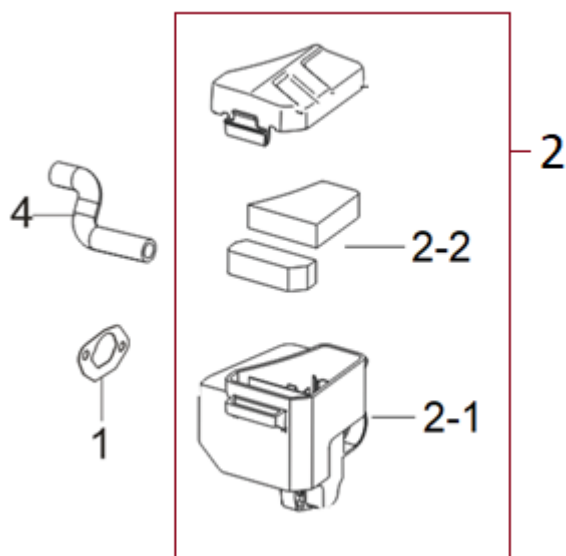

Position	Part number	Název	Name
1	540021077	Těsnění vzduchového filtru	Air filter gasket
2	540021079	Vzduchový filtr kompletní	Air filter assembly
2-1	540021078	Příruba vzduchového filtru	Air filter base
2-2	5400210781	Vzduchový filtr	Air filter sponge
4	540021080	Hadička odvzdušnění	Breathing tube