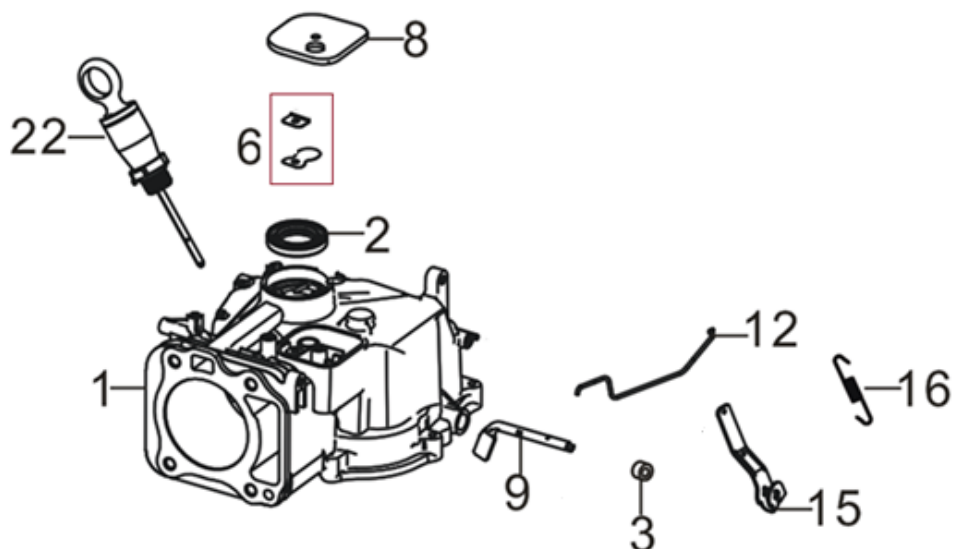

Position	Part number	Název	Name
1	Pouze celý motor	Klíková skříň	Crankcase
2	550001002	Gufero	Oil seal
3	25100123501	Gufero	Oil seal
6	540021006	Planžeta odvodušnění	Breathing membrane
8	540021008	Kryt odvodušnění	Breathing cover
9	540021009	Ovládací táhlo regulátoru	Governor control rod
12	540021012	Táhlo regulace otáček	Governor rod
15	540021015	Páka regulace otáček	Governor lever
16	540021016	Vratná pružina	Return spring
22	540021022	Olejová měrka	Oil dipstick