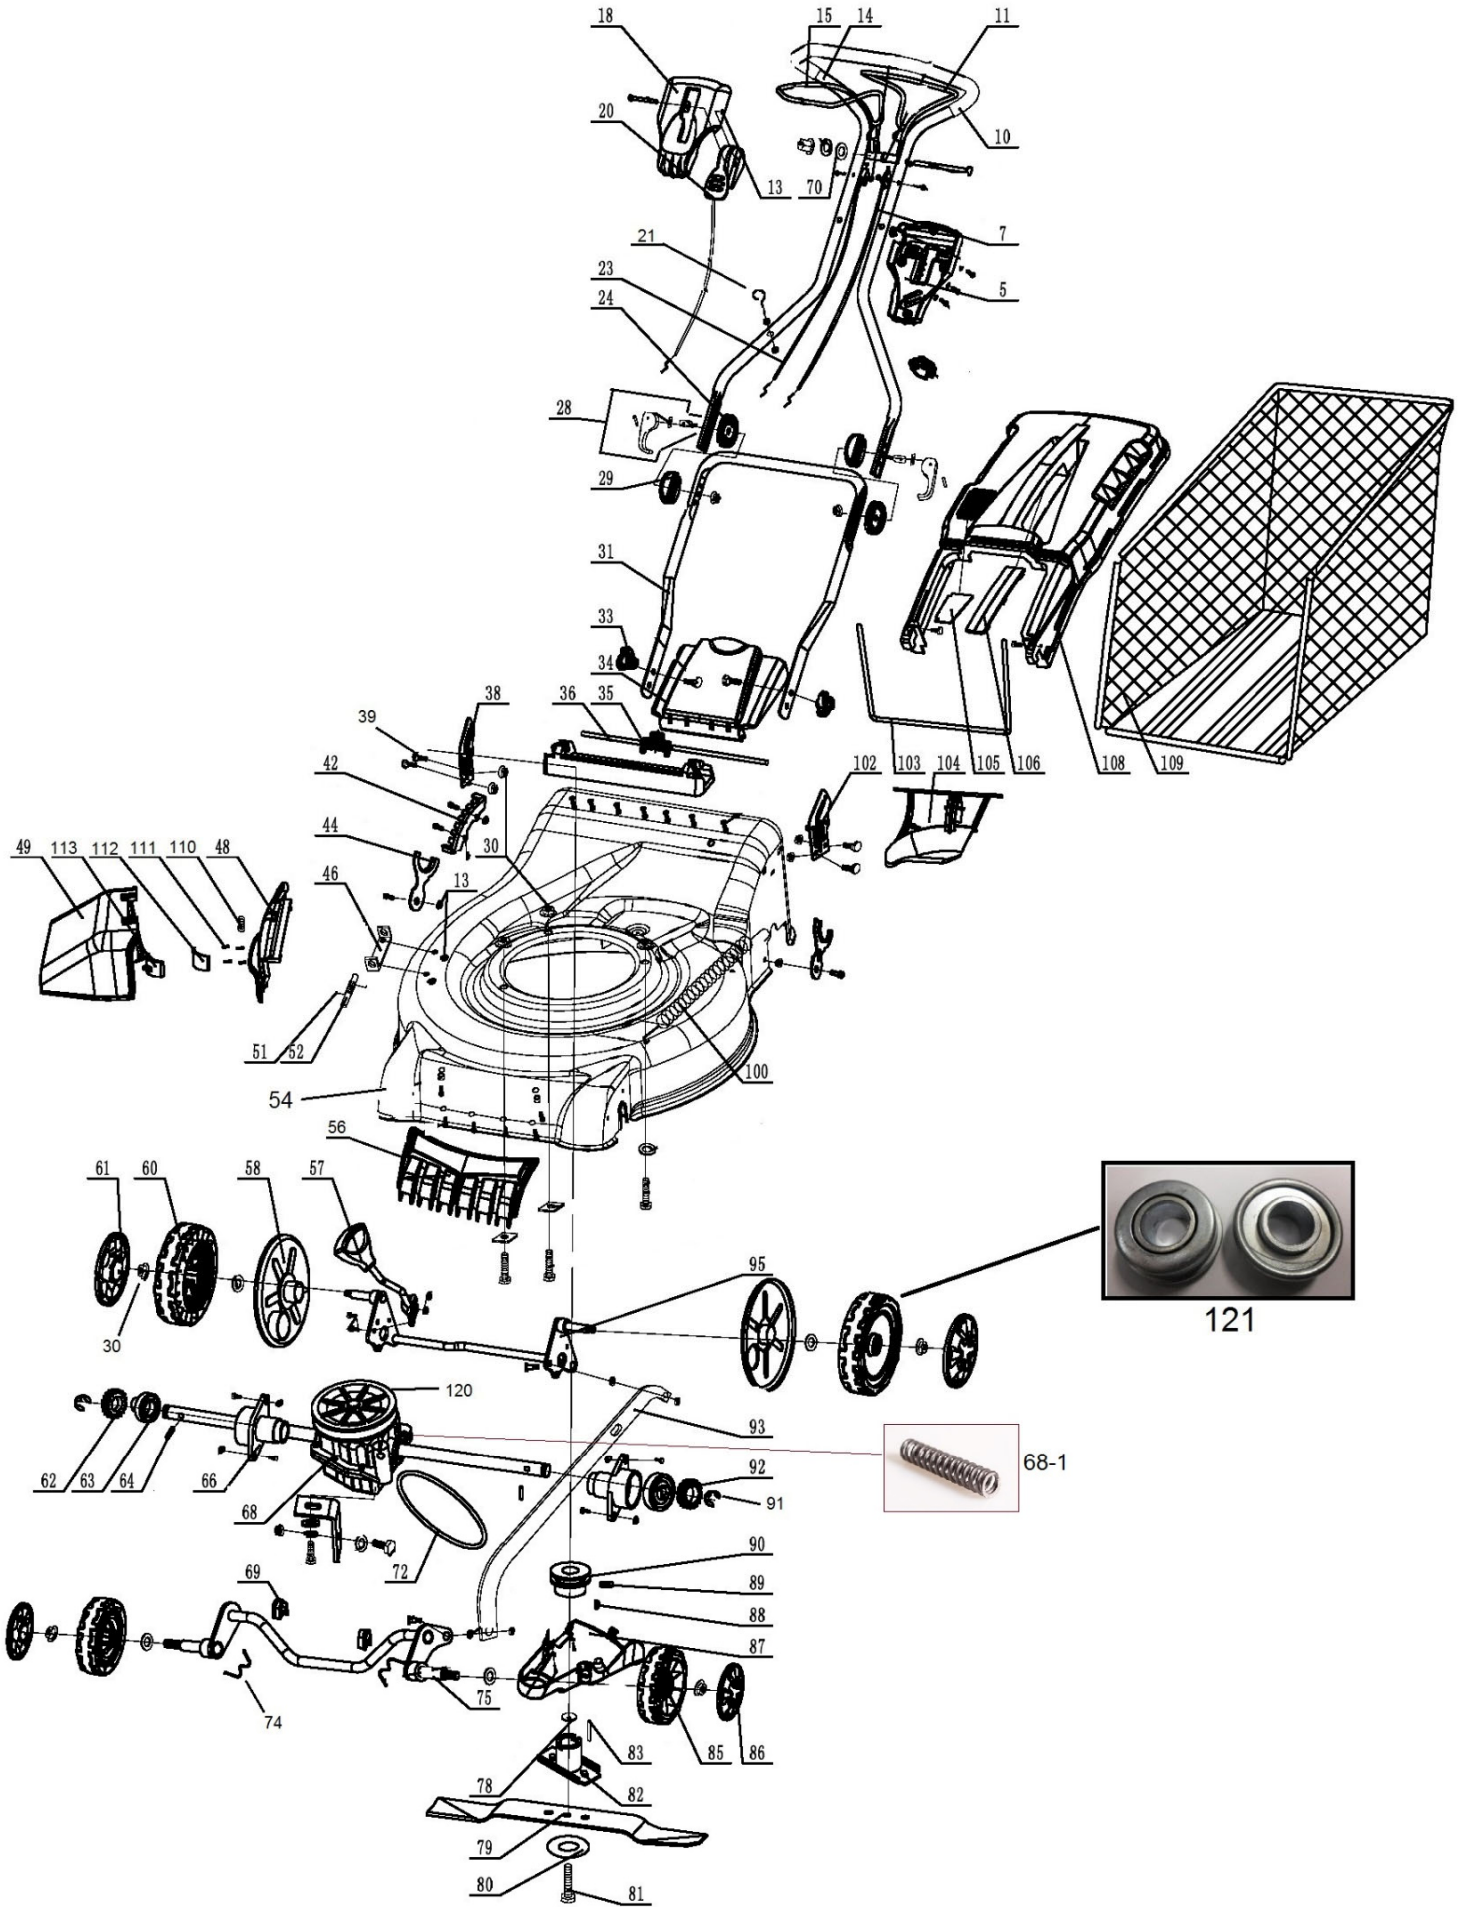

HECHT® 5556

made for garden

Position	Part number	Název	Name
3	100539016	Šroub	Bolt
4	100539029	Šroub	Bolt
5	555600005	Spodní kryt páky plynu	Lower cover of throttle lever
7	5556000072	Bowden pojezdu	Driving cable
10	555600010	Návlek madla	Upper handle sheath
11	555600011	Páka pojezdu	Driving pulling pole
12	120107	Podložka	Washer
13	110103	Matice	Nut
14	555600014	Horní madlo	Upper handle
15	555600015	Páka brzdy motoru	Flameout pulling pole
18	555600018	Horní kryt páky plynu	Upper cover of throttle lever
20	555610020	Páka plynu s bowdenem	Throttle lever with cable
23	555610023	Bowden brzdy motoru	Flameout cable
24	555600024	Vnější kroužek nastavení madla	Outer adjustment gear ring
28	555600028	Páka rychloupínání madla	Handle fastlocking lever
29	555600029	Vnitřní kroužek nastavení madla	Inner adjustment gear ring
30	110105	Matice	Nut
31	555600031	Spodní madlo	Lower handle
32	540010015	Šroub spodního madla	Bolt
33	555600033	Křídlová matice	Knob nut
34	555600034	Víko koše	Rear flap board
35	555600035	Pružina víka koše	Rear board spring
36	555600036	Osa víka koše	Rear board axle
38	555600038	Pravý držák spodního madla	Left bracket of lower handle
42	555600042	Hřeben zdvihu sečení	Height adjustment board
43	110102	Matice M5	Nut M5
44	DY0304-10	Pojistka zadní osy	Rear axle clip
45	100103009	Šroub	Bolt
46	555600046	Držák bočního výhozu	Side discharge bracket
47	100103013	Šroub	Bolt
48	5556000481	Klapka bočního výhozu	Side discharge flap board
49	555600049	Usměrňovač bočního výhozu	Side discharge protecting cover
51	555600051	Pružina bočního výhozu	Side discharge spring
52	555600052	Osa bočního výhozu	Side discharge axle
54	5556000571	Šasí	Deck
56	5556000591	Přední kryt šasí	Deck front cover
57	555600057	Páka zdvihu sečení	Height adjustment board
58	555600058	Vnitřní kryt zadního kola	Rear wheel inner cover
60	546010155	Zadní kolo	Rear wheel
61	5556000611	Poklice zadního kola	Rear wheel cover
62	26900300203	Pastorek pojezdu pravý	Right output gear
63	555600063	Ložisko pojezdu	Bearing
64	26809000102	Čep pojezdu	Pin
65	110102	Matice	Nut
66	555600066	Domeček ložiska	Bearing housing
67	100102013	Šroub	Bolt
68	5556000682	Převodovka pojezdu	Gearbox
68-1	23050203601-P	Pružina páky převodovky	Return spring
69	555600069	Pouzdro přední osy	Front axle support
70	120105	Podložka	Washer
72	546010166	Klínový řemen	V-belt
74	555600074	Pojistka přední osy	Front axle clip
75	555600075	Přední osa kol	Front wheel axle
76	120101	Podložka	Washer
78	555600078	Podložka	Washer
79	555600079	Žací nůž	Blade
80	DY0218-20	Podložka šroubu nože	Blade bolt washer