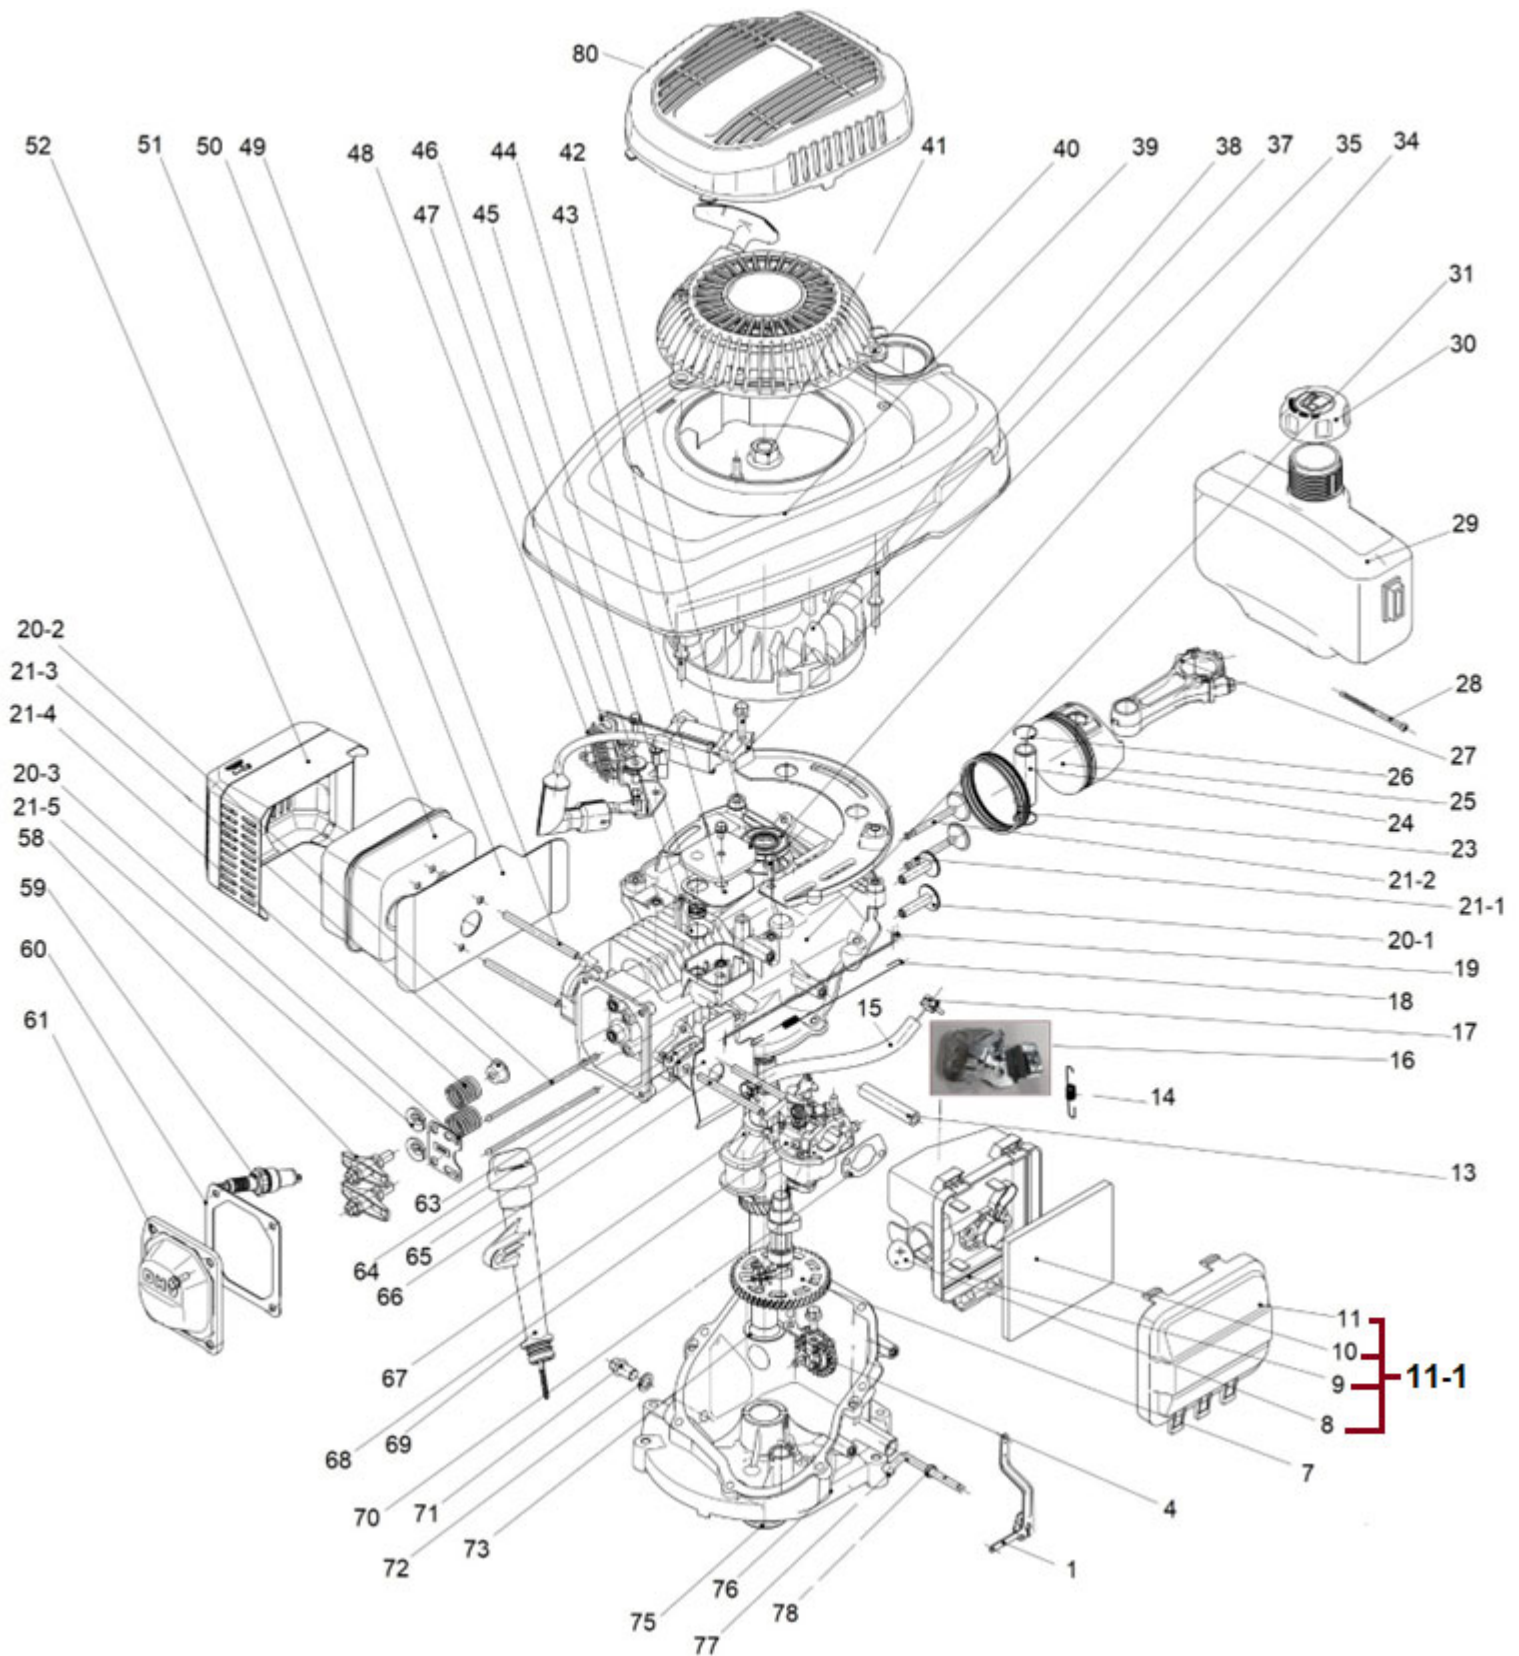

HECHT® 5556

made for garden

Position	Part number	Název	Name
1	555611001	Páka regulace otáček	Governor lever
4	555611004	Regulátor otáček	Governor gear assembly
7	555611007	Vačková hřídel	Camshaft
8	555611008	Primer	Primer
9	555611009	Příruba vzduchového filtru	Air filter base
10	555611010	Vzduchový filtr	Air filter element
11	555611011	Kryt vzduchového filtru	Air filter cover
11-1	5556110111	Vzduchový filtr kompletní	Air filter assembly
14	555611014	Vratná pružina	Return spring
15	555611015	Palivová hadička	Fuel tube
17		Svorka hadičky (2ks)	Fuel tube clip (2pcs)
16	555611016	Deska regulace otáček	Governor board
18	555611017	Pružina táhla regulace	Governor rod spring
19	555611018	Táhlo regulace otáček	Governor rod
20-1	555611020	Zdvihátko ventilu (2ks)	Valve tappet (2pcs)
20-2		Zdvihací tyčka ventilu (2ks)	Valve pushing rod (2pcs)
20-3		Vodítko ventilu	Valve guide plate
21-1	555611021	Sací ventil	Intake valve
21-2		Výfukový ventil	Exhaust valve
21-3		Těsnění ventilu	Valve seal
21-4		Pružina ventilu (2ks)	Valve spring (2pcs)
21-5		Podložka pružiny ventilu (2ks)	Valve spring seat (2pcs)
23	555611025	Pístní kroužky set	Piston ring set
24		Pístní čep	Piston pin
25		Píst	Piston
26		Pojistka pístního čepu (2ks)	Piston pin clip (2pcs)
27	555611027	Ojnice	Connecting rod
28	555611028	Palivový filtr	Fuel tank filter
29	555611029	Palivová nádrž	Fuel tank
30	555611030	Palivová zátka	Fuel tank cap
31	Pouze celý motor	Kliková skříň	Crankcase
35	555611035	Cívka zapalování	Ignition coil
37	555611037	Svorník startéru	Stud bolt
38	555611038	Setrvačnick	Flywheel
39	555611039	Kryt motoru	Engine cover
40	555611040	Startér mechanický	Starter assembly
42	555611042	Kryt odvodušnění	Breathing cover
43	555611043	Svorník startéru	Stud bolt
44	555611044	Těsnění odvodušnění	Breathing gasket
45	555611045	Pružina	Spring
46	555611046	Membrána odvodušnění	Breathing membrane
47	555611047	Brzda motoru	Engine brake
48	555611048	Pružina brzdy	Engine brake spring
49	555611049	Svorník výfuku	Muffler stud bolt
50	555611050	Těsnění výfuku	Muffler gasket
51	555611051	Výfuk	Muffler
52	555611052	Kryt výfuku	Muffler cover
58	555611058	Vahadlo ventilu set	Valve rocker set
59	A969P	Svíčka zapalování	Spark plug
60	555611060	Těsnění ventilového víka	Cylinder head cover gasket
61	555611061	Ventilové víko	Cylinder head cover
63	555611063	Těsnění příruby karburátoru	Insulator gasket
64	555611064	Příruba karburátoru	Carburetor insulator
65	555611065	Těsnění karburátoru	Carburetor gasket
66	555611066	Svorník karburátoru	Carburetor stud bolt
67	555611067	Kliková hřídel	Crankshaft
68	555611068	Karburátor	Carburetor