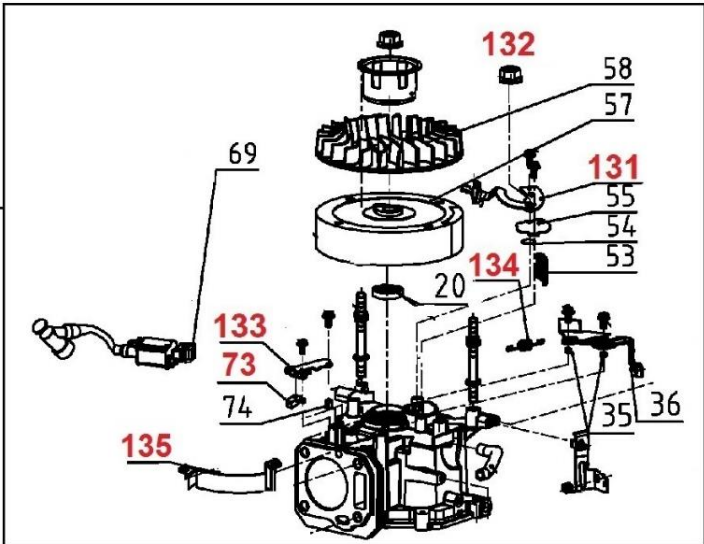

Model od 2018

Rozdíly v brzdě motoru

Different Engine brake