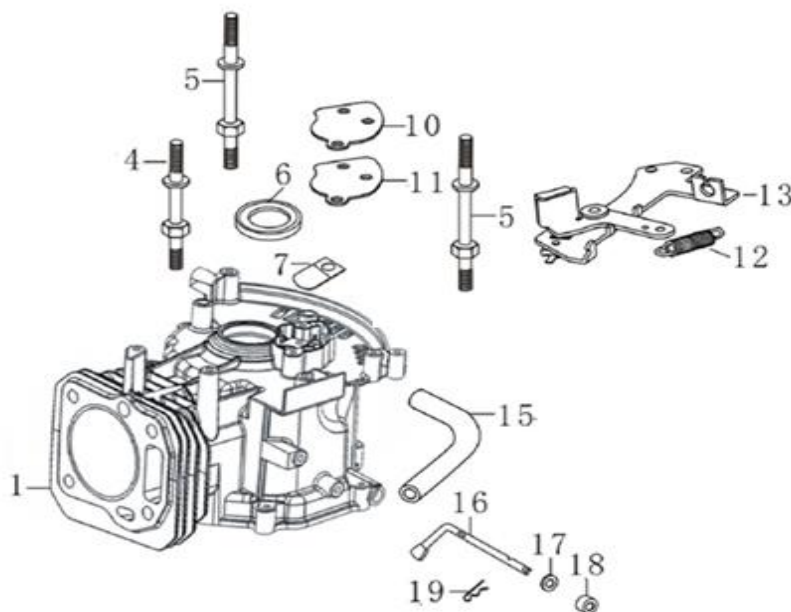

Position	Part number	Název	Name
1	SF-05*16,5	Šroub M5x16,5	Bolt M5x16,5
2	587003200	Ventilové víko	Cylinder head cover
3	587003201	Těsnění ventilového víka	Cylinder head cover gasket
4	565401080	Svíčka E7RTC	Spark plug E7RTC
5	SF-08*50	Šroub M8x50	Bolt M8x50
6	587003206	Hlava válce	Cylinder head
7	555601007	Svorník M6x95	Stud bolt M6x95
8	747001071	Svorník M6x97	Stud bolt M6x97
9	587003209	Těsnění hlavy válce	Cylinder head gasket

Position	Part number	Název	Name
2	171610015-0001	Pružina táhla regulátoru	Governor rod spring
3	555610003	Táhlo regulátoru	Governor rod
4	587003296	Deska regulátoru	Governor board
5	587003297	Vratná pružina regulátoru	Governor board
8	171620016-0001	Páka regulátoru	Governor lever
10	271660026-0001	Vypínač motoru	Engine stop switch