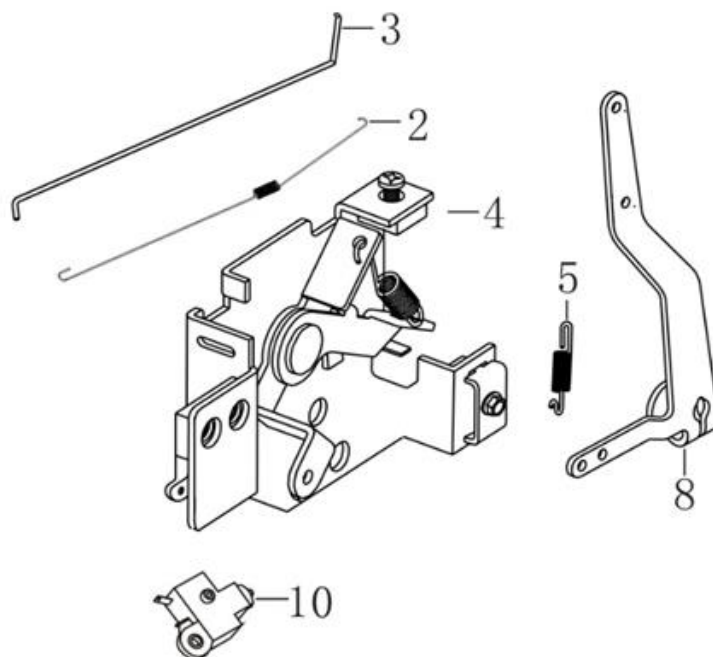

Position	Part number	Název	Name
1	SF-05*16,5	Šroub M5x16,5	Bolt M5x16,5
2	587003200	Ventilové víko	Cylinder head cover
3	587003201	Těsnění ventilového víka	Cylinder head cover gasket
4	565401080	Svíčka E7RTC	Spark plug E7RTC
5	SF-08*50	Šroub M8x50	Bolt M8x50
6	587003206	Hlava válce	Cylinder head
7	555601007	Svorník M6x95	Stud bolt M6x95
8	747001071	Svorník M6x97	Stud bolt M6x97
9	587003209	Těsnění hlavy válce	Cylinder head gasket

Position	Part number	Název	Name
1	587003256	Vahadlo ventilu set	Valve rocker set
2	587003257	Vačková hřídel	Camshaft
3	587003261	Ventily set	Valve set
7	587003263	Zdvíhátko ventilu set	Valve tappet set

Position	Part number	Název	Name
1	193490095-0001	Startér mechanický	Starter assembly
2	555606002	Kryt motoru	Engine cover
5	587003268	Ovládací páka regulátoru plastová	Governor plastic control lever
6	587003269	Krytka	Dust cap
8	587003271	Táhlo plynu	Throttle rod
9	587003272	Táhlo sytiče	Choke rod
11	587003274	Automatické ovládání sytiče	Automatic choke control

Position	Part number	Název	Name
2	171610015-0001	Pružina táhla regulátoru	Governor rod spring
3	555610003	Táhlo regulátoru	Governor rod
4	587003296	Deska regulátoru	Governor board
5	587003297	Vratná pružina regulátoru	Governor board
8	171620016-0001	Páka regulátoru	Governor lever
10	271660026-0001	Vypínač motoru	Engine stop switch