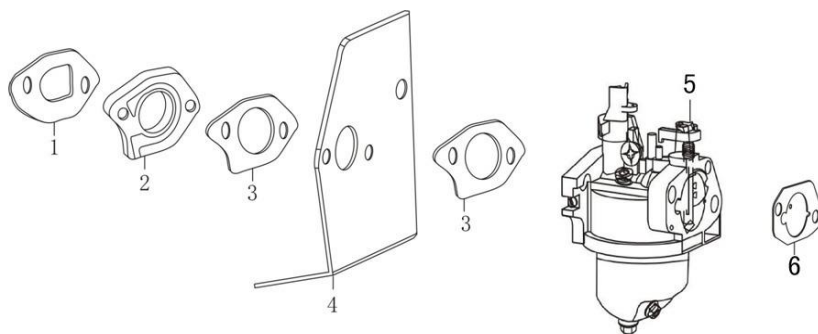

Position	Part number	Název	Name
1	587003276	Těsnění příruby karburátoru	Insulator gasket
2	587003277	Příruba karburátoru	Carburetor insulator
3	170430147-0001	Těsnění karburátoru	Carburetor gasket
4	170450001-0001	Vložka před karburátor	Carburetor heat shield
5	587003280	Karburátor	Carburetor
6	587003281	Těsnění vzduchového filtru	Air filter gasket