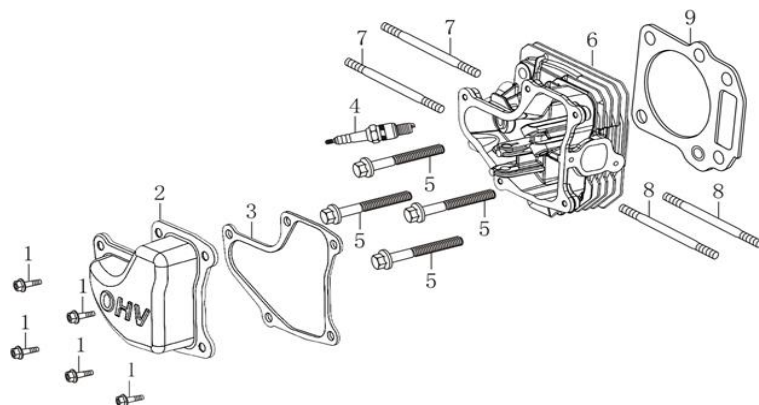

Position	Part number	Název	Name
1	26800606201	Šroub nože	Blade tighten bolt
2	26300107302	Podložka šroubu nože	Blade dish washer
3	26900205001	Přítlačná podložka nože	Blade pressing plate
4	25271700102	Spodní podložka nože	Blade lower pressing plate
5	26300249002	Nůž	Blade
6	25271700102	Horní podložka nože	Blade upper pressing plate

Position	Part number	Název	Name
1	SF-05*16,5	Šroub M5x16,5	Bolt M5x16,5
2	587003200	Ventilové víko	Cylinder head cover
3	587003201	Těsnění ventilového víka	Cylinder head cover gasket
4	565401080	Svíčka E7RTC	Spark plug E7RTC
5	SF-08*50	Šroub M8x50	Bolt M8x50
6	587003206	Hlava válce	Cylinder head
7	555601007	Svorník M6x95	Stud bolt M6x95
8	747001071	Svorník M6x97	Stud bolt M6x97
9	587003209	Těsnění hlavy válce	Cylinder head gasket

Position	Part number	Název	Name
2	171610015-0001	Pružina táhla regulátoru	Governor rod spring
3	555610003	Táhlo regulátoru	Governor rod
4	587003296	Deska regulátoru	Governor board
5	587003297	Vratná pružina regulátoru	Governor board
8	171620016-0001	Páka regulátoru	Governor lever
10	271660026-0001	Vypínač motoru	Engine stop switch