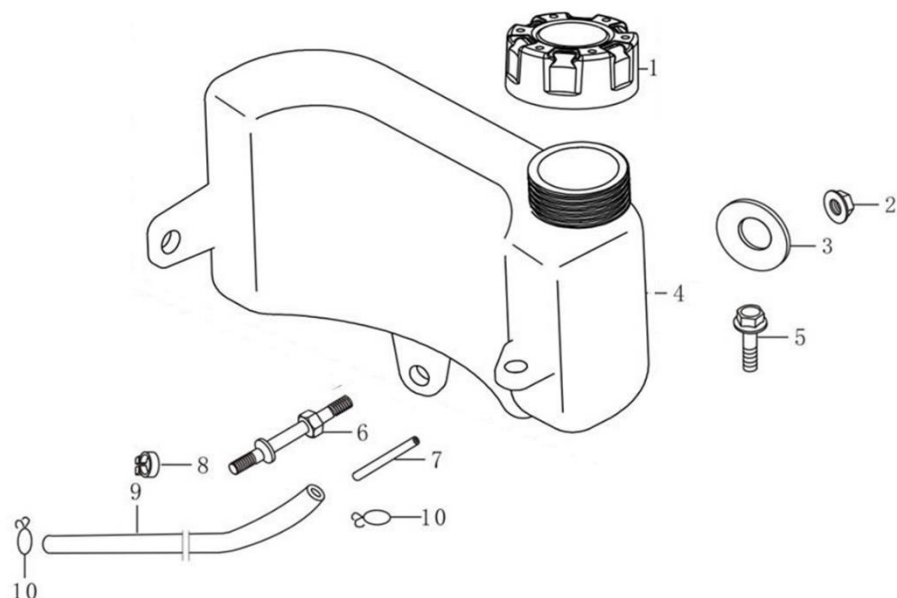

Position	Part number	Název	Name
1	587003307	Palivová zátka	Fuel tank cover
3	380450444-0002	Podložka	Washer
4	587003310	Palivová nádrž	Fuel tank
6	555613006	Svorník nádrže M6x60	Stud bolt M6x60
7	170010017-0001	Palivový filtr	Fuel filter
9	380750202-0001	Palivová hadička	Fuel tube
10	380950190-0001	Svorka hadičky	Fuel tube clip