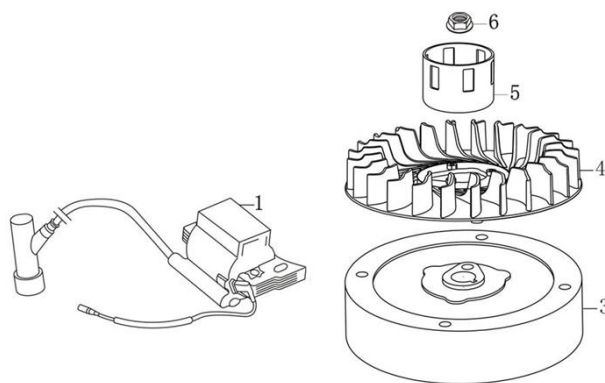

Position	Part number	Název	Name
1	555608001	Cívka zapalování	Ignition coil
3	270020096-0001	Setrvačnik	Flywheel
4	160180015-0001	Ventilátor	Fan
5	193590005-0001	Miska startéru	Starter idle pulley
6	746001066	Matice M14x1,5	Nut M14x1,5