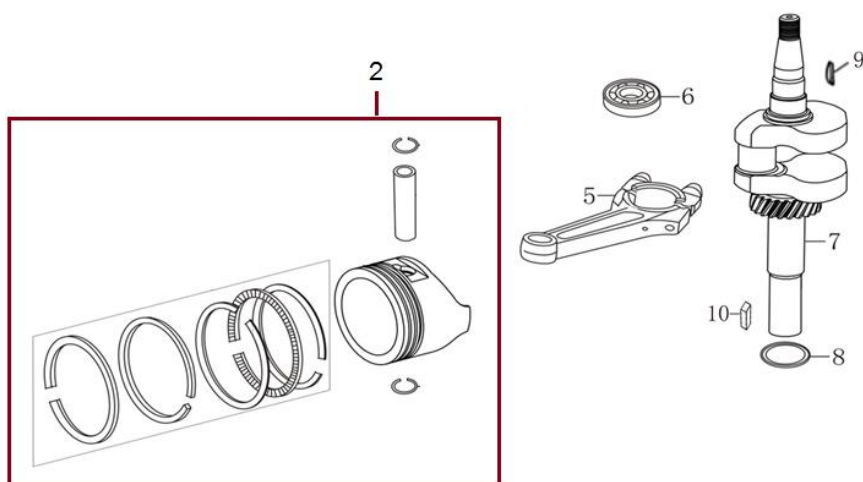

Position	Part number	Název	Name
1	587003247	Píst kompletní	Piston assembly
5	130150052-0001	Ojnice	Connecting rod
6	6205	Ložisko 6205	Bearing 6205
7	555604007	Kliková hřídel	Crankshaft
8	587003253	Podložka	Washer