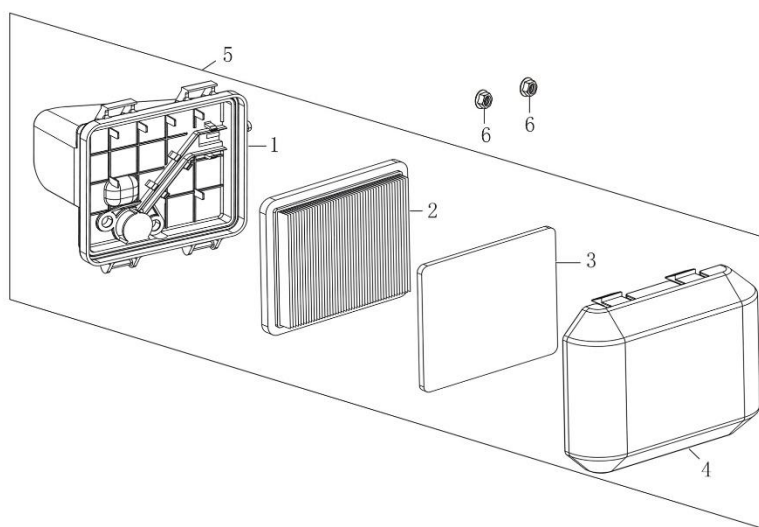

Position	Part number	Název	Name
1	180280052-T320	Příruba vzduchového filtru	Air filter base
2	551012285	Vzduchový filtr	Air filter
3	180130157-T320	Předfiltr	Air filter sponge
4	555609004	Kryt vzduchového filtru	Air filter cover