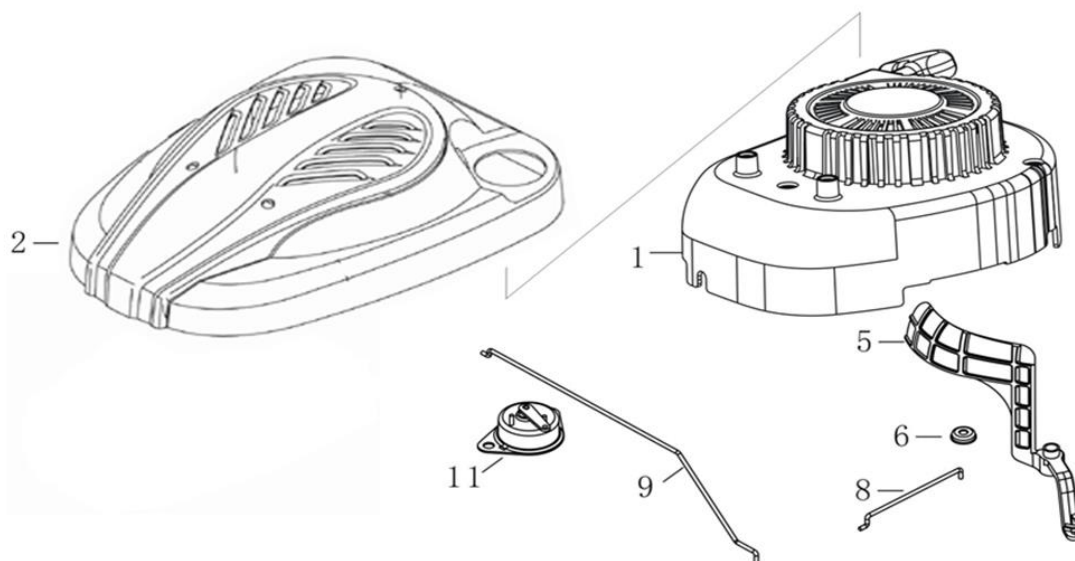

Position	Part number	Název	Name
1	193490095-0001	Startér mechanický	Starter assembly
2	555606002	Kryt motoru	Engine cover
5	587003268	Ovládací páka regulátoru plastová	Governor plastic control lever
6	587003269	Krytka	Dust cap
8	587003271	Táhlo plynu	Throttle rod
9	587003272	Táhlo sytiče	Choke rod
11	587003274	Automatické ovládání sytiče	Automatic choke control