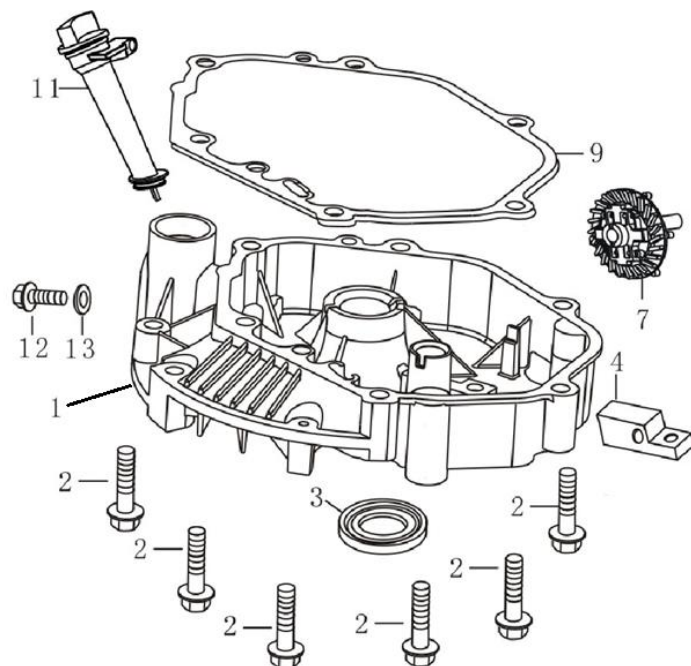

Position	Part number	Název	Name
1	110820026-0001	Víko motoru	Crankcase cover
2	SF-08*50	Šroub M8x50	Bolt M8x50
3	620801003	Gufero	Oil seal
4	555603007	Přítlačná podložka	Fixing plate
7	555603006	Regulátor otáček	Governor gear
9	110830057-0001	Těsnění klikové skříně	Crankcase gasket
11	110690016-0002	Olejevá měrka kompletní	Oil dipstick assembly
12	110260025-0001	Vypouštěcí šroub	Oil drain bolt
13	380450514-0001	Podložka	Washer