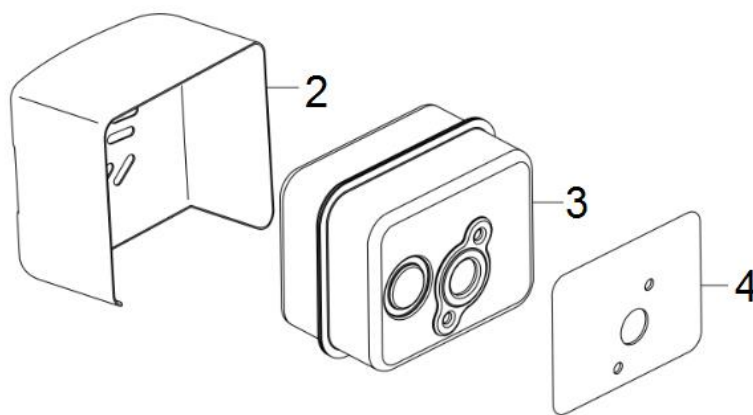

Position	Part number	Název	Name
2	587003304	Kryt výfuku	Muffler cover
3	587003305	Výfuk	Muffler
4	180660065-0001	Těsnění výfuku	Muffler gasket