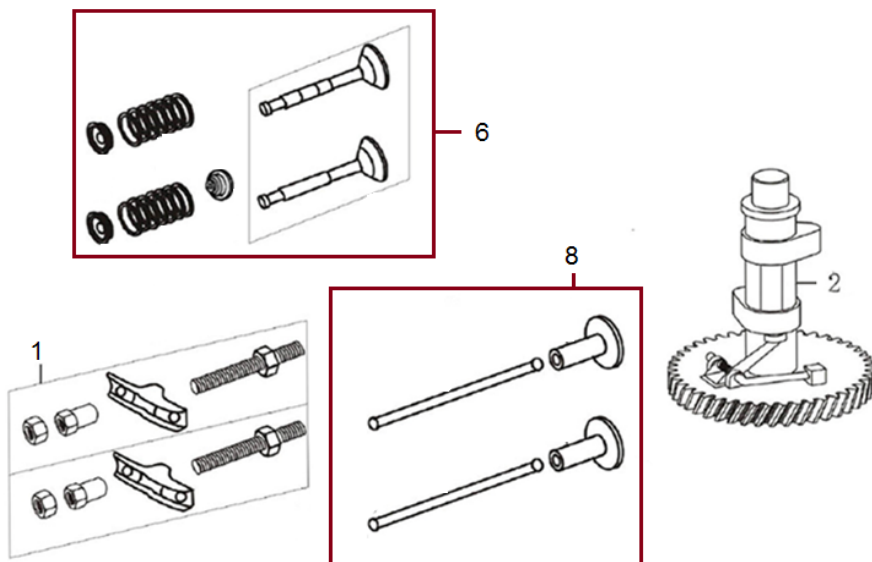

Position	Part number	Název	Name
1	587003256	Vahadlo ventilu set	Valve rocker set
2	587003257	Vačková hřídel	Camshaft
3	587003261	Ventily set	Valve set
7	587003263	Zdvíhátko ventilu set	Valve tappet set