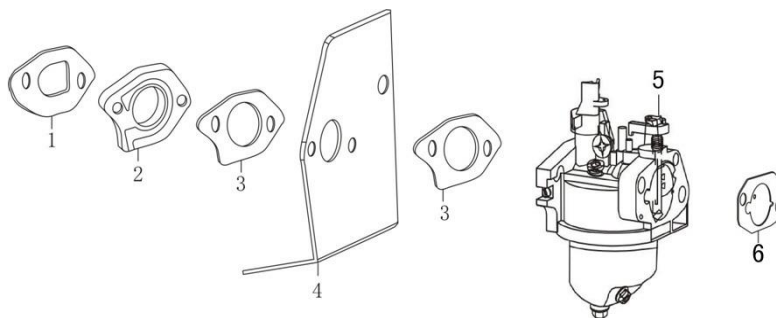

Position	Part number	Název	Name
1	587003276	Těsnění příruby karburátoru	Insulator gasket
2	587003277	Příruba karburátoru	Carburetor insulator
3	170430147-0001	Těsnění karburátoru	Carburetor gasket
4	170450001-0001	Vložka před karburátor	Carburetor heat shield
5	587003280	Karburátor	Carburetor
6	587003281	Těsnění vzduchového filtru	Air filter gasket