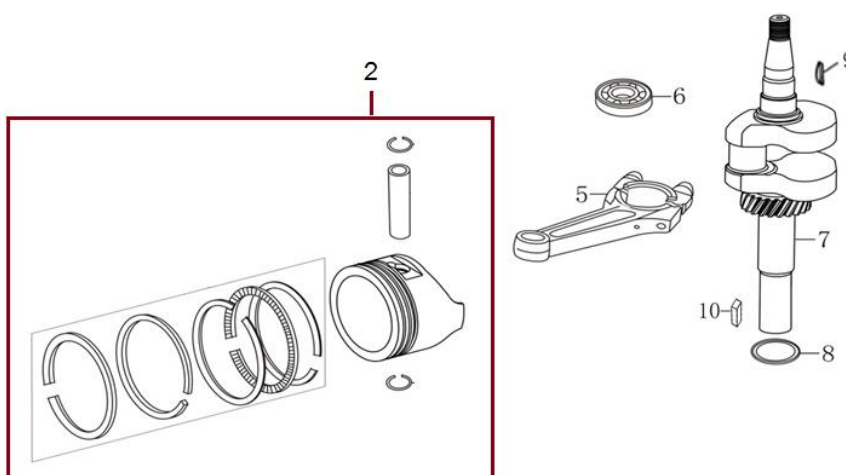

Position	Part number	Název	Name
1	587003247	Píst kompletní	Piston assembly
5	130150052-0001	Ojnice	Connecting rod
6	6205	Ložisko 6205	Bearing 6205
7	555604007	Kliková hřídel	Crankshaft
8	587003253	Podložka	Washer