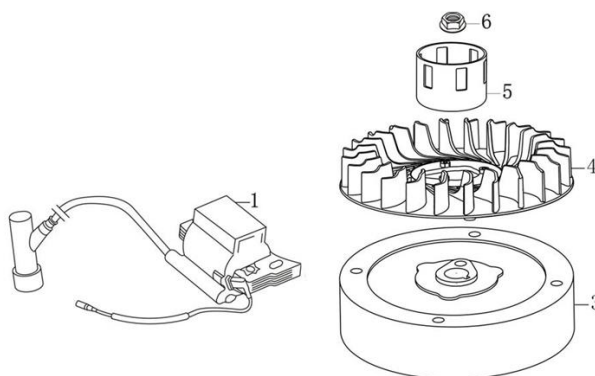

Position	Part number	Název	Name
1	555608001	Cívka zapalování	Ignition coil
3	270020096-0001	Setrvačnik	Flywheel
4	160180015-0001	Ventilátor	Fan
5	193590005-0001	Miska startéru	Starter idle pulley
6	746001066	Matice M14x1,5	Nut M14x1,5