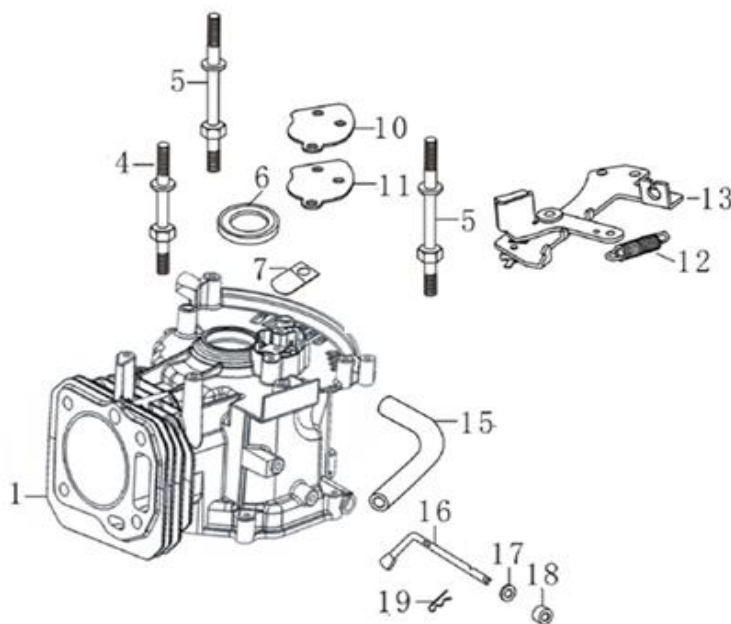

Position	Part number	Název	Name
1	SF-05*16,5	Šroub M5x16,5	Bolt M5x16,5
2	587003200	Ventilové víko	Cylinder head cover
3	587003201	Těsnění ventilového víka	Cylinder head cover gasket
4	565401080	Svíčka E7RTC	Spark plug E7RTC
5	SF-08*50	Šroub M8x50	Bolt M8x50
6	587003206	Hlava válce	Cylinder head
7	555601007	Svorník M6x95	Stud bolt M6x95
8	747001071	Svorník M6x97	Stud bolt M6x97
9	587003209	Těsnění hlavy válce	Cylinder head gasket

Position	Part number	Název	Name
2	171610015-0001	Pružina táhla regulátoru	Governor rod spring
3	555610003	Táhlo regulátoru	Governor rod
4	587003296	Deska regulátoru	Governor board
5	587003297	Vratná pružina regulátoru	Governor board
8	171620016-0001	Páka regulátoru	Governor lever
10	271660026-0001	Vypínač motoru	Engine stop switch