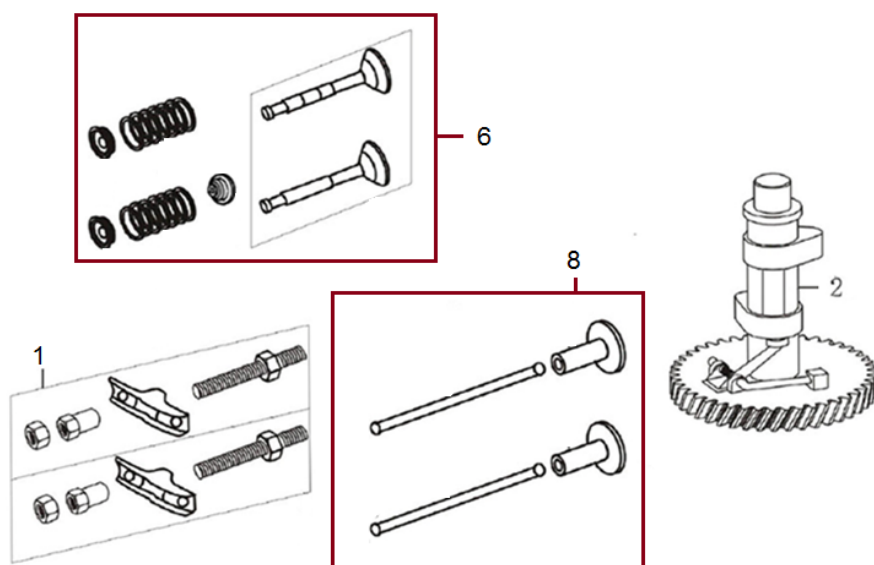

Position	Part number	Název	Name
1	587003256	Vahadlo ventilu set	Valve rocker set
2	587003257	Vačková hřídel	Camshaft
3	587003261	Ventily set	Valve set
7	587003263	Zdvihátko ventilu set	Valve tappet set