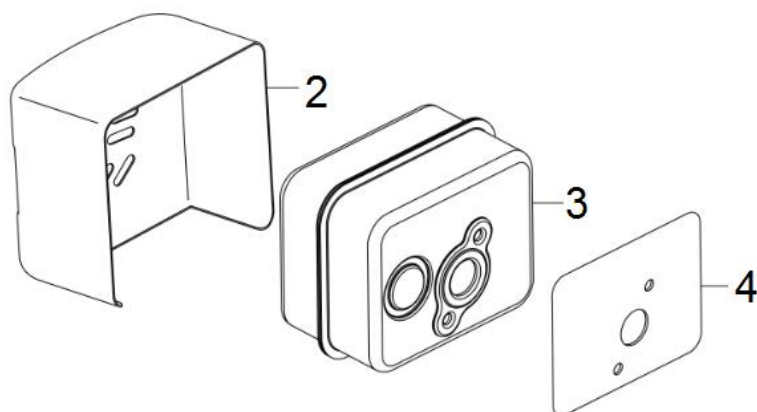

Position	Part number	Název	Name
2	587003304	Kryt výfuku	Muffler cover
3	587003305	Výfuk	Muffler
4	180660065-0001	Těsnění výfuku	Muffler gasket