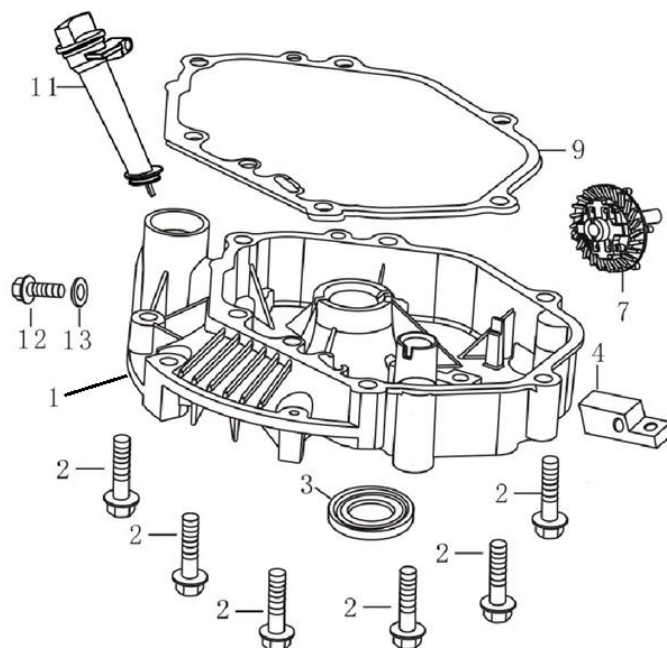

Position	Part number	Název	Name
1	110820026-0001	Víko motoru	Crankcase cover
2	SF-08*50	Šroub M8x50	Bolt M8x50
3	620801003	Gufero	Oil seal
4	555603007	Přítlačná podložka	Fixing plate
7	555603006	Regulátor otáček	Governor gear
9	110830057-0001	Těsnění klikové skříně	Crankcase gasket
11	110690016-0002	Olejevá měrka kompletní	Oil dipstick assembly
12	110260025-0001	Vypouštěcí šroub	Oil drain bolt
13	380450514-0001	Podložka	Washer