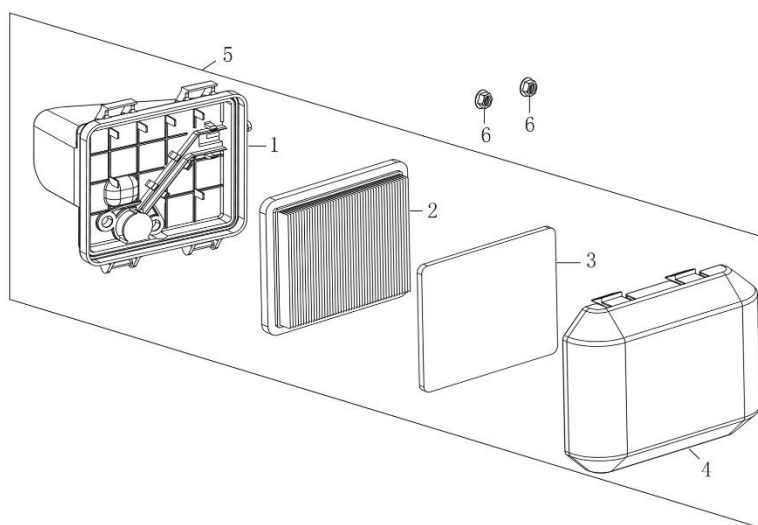

Position	Part number	Název	Name
1	180280052-T320	Příruba vzduchového filtru	Air filter base
2	551012285	Vzduchový filtr	Air filter
3	180130157-T320	Předfiltr	Air filter sponge
4	555609004	Kryt vzduchového filtru	Air filter cover