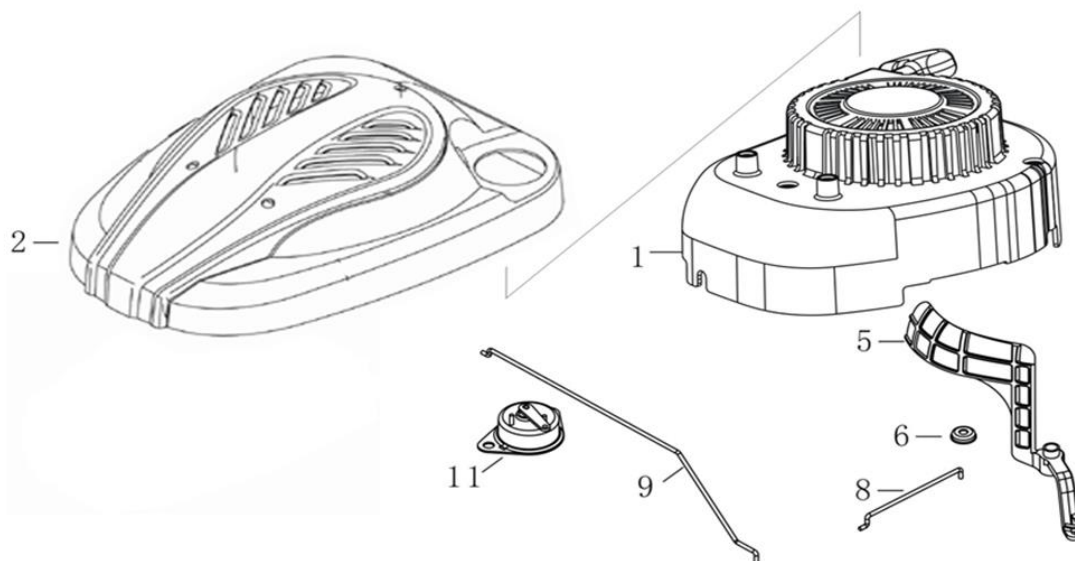

Position	Part number	Název	Name
1	193490095-0001	Startér mechanický	Starter assembly
2	555606002	Kryt motoru	Engine cover
5	587003268	Ovládací páka regulátoru plastová	Governor plastic control lever
6	587003269	Krytka	Dust cap
8	587003271	Táhlo plynu	Throttle rod
9	587003272	Táhlo sytiče	Choke rod
11	587003274	Automatické ovládání sytiče	Automatic choke control