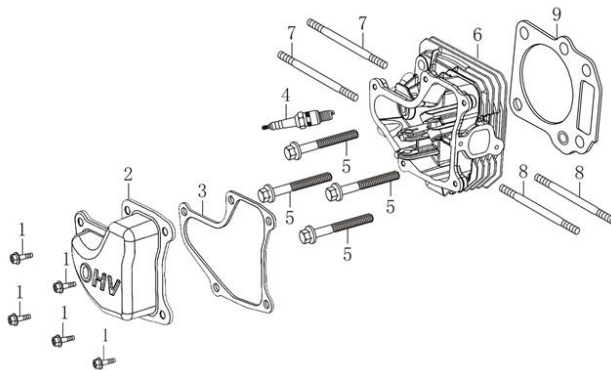

Position	Part number	Název	Name
1	SF-05*16,5	Šroub M5x16,5	Bolt M5x16,5
2	587003200	Ventilové víko	Cylinder head cover
3	587003201	Těsnění ventilového víka	Cylinder head cover gasket
4	565401080	Svíčka E7RTC	Spark plug E7RTC
5	SF-08*50	Šroub M8x50	Bolt M8x50
6	587003206	Hlava válce	Cylinder head
7	555601007	Svorník M6x95	Stud bolt M6x95
8	747001071	Svorník M6x97	Stud bolt M6x97
9	587003209	Těsnění hlavy válce	Cylinder head gasket