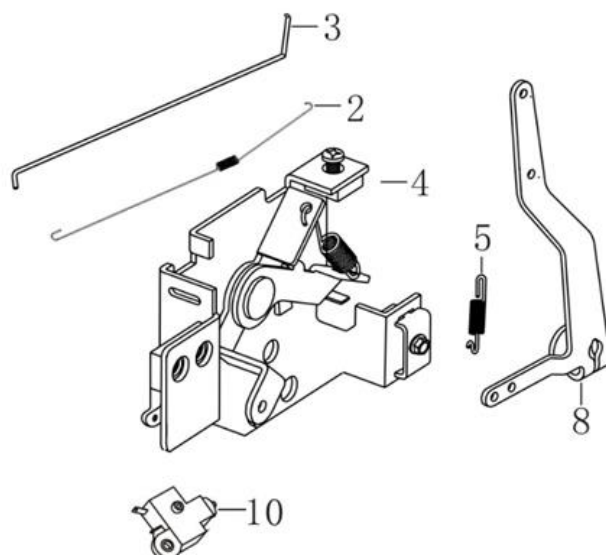

Position	Part number	Název	Name
1	SF-05*16,5	Šroub M5x16,5	Bolt M5x16,5
2	587003200	Ventilové víko	Cylinder head cover
3	587003201	Těsnění ventilového víka	Cylinder head cover gasket
4	565401080	Svíčka E7RTC	Spark plug E7RTC
5	SF-08*50	Šroub M8x50	Bolt M8x50
6	587003206	Hlava válce	Cylinder head
7	555601007	Svorník M6x95	Stud bolt M6x95
8	747001071	Svorník M6x97	Stud bolt M6x97
9	587003209	Těsnění hlavy válce	Cylinder head gasket

Position	Part number	Název	Name
1	587003256	Vahadlo ventilu set	Valve rocker set
2	587003257	Vačková hřídel	Camshaft
3	587003261	Ventily set	Valve set
7	587003263	Zdvihátko ventilu set	Valve tappet set

Position	Part number	Název	Name
1	193490095-0001	Startér mechanický	Starter assembly
2	555606002	Kryt motoru	Engine cover
5	587003268	Ovládací páka regulátoru plastová	Governor plastic control lever
6	587003269	Krytka	Dust cap
8	587003271	Táhlo plynu	Throttle rod
9	587003272	Táhlo sytiče	Choke rod
11	587003274	Automatické ovládání sytiče	Automatic choke control

Position	Part number	Název	Name
2	171610015-0001	Pružina táhla regulátoru	Governor rod spring
3	555610003	Táhlo regulátoru	Governor rod
4	587003296	Deska regulátoru	Governor board
5	587003297	Vratná pružina regulátoru	Governor board
8	171620016-0001	Páka regulátoru	Governor lever
10	271660026-0001	Vypínač motoru	Engine stop switch