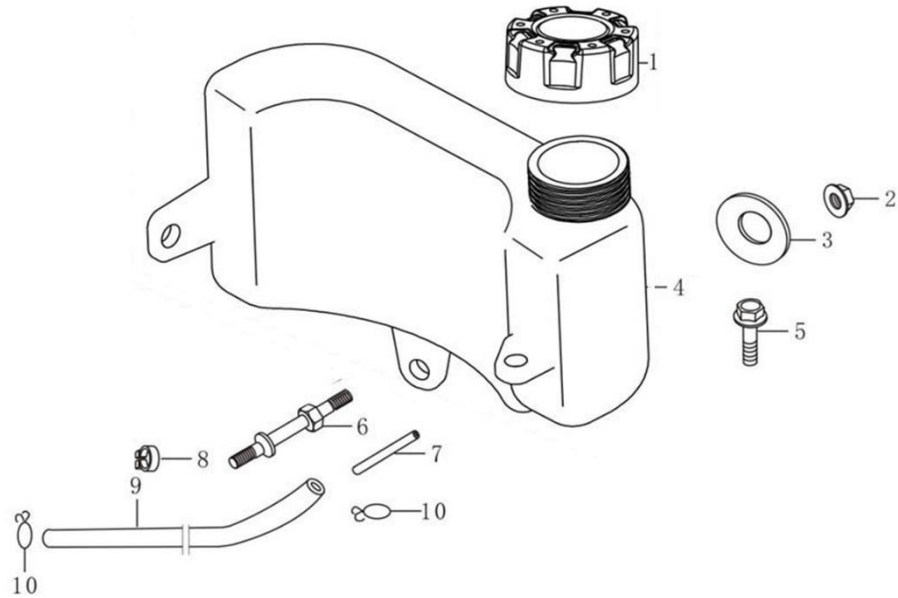

Position	Part number	Název	Name
1	587003307	Palivová zátka	Fuel tank cover
3	380450444-0002	Podložka	Washer
4	587003310	Palivová nádrž	Fuel tank
6	555613006	Svorník nádrže M6x60	Stud bolt M6x60
7	170010017-0001	Palivový filtr	Fuel filter
9	380750202-0001	Palivová hadička	Fuel tube
10	380950190-0001	Svorka hadičky	Fuel tube clip