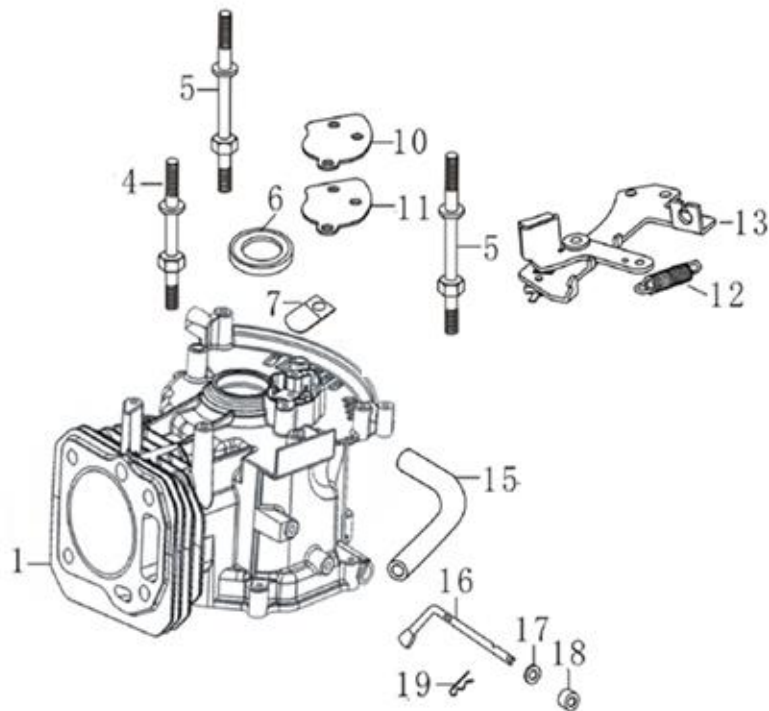

Position	Part number	Název	Name
200	553000200	Pojistka bočního výhozu	Side discharge lock

Position	Part number	Název	Name
1	SF-05*16,5	Šroub M5x16,5	Bolt M5x16,5
2	587003200	Ventilové víko	Cylinder head cover
3	587003201	Těsnění ventilového víka	Cylinder head cover gasket
4	565401080	Svíčka E7RTC	Spark plug E7RTC
5	SF-08*50	Šroub M8x50	Bolt M8x50
6	587003206	Hlava válce	Cylinder head
7	555601007	Svorník M6x95	Stud bolt M6x95
8	747001071	Svorník M6x97	Stud bolt M6x97
9	587003209	Těsnění hlavy válce	Cylinder head gasket

Position	Part number	Název	Name
2	171610015-0001	Pružina táhla regulátoru	Governor rod spring
3	555610003	Táhlo regulátoru	Governor rod
4	587003296	Deska regulátoru	Governor board
5	587003297	Vratná pružina regulátoru	Governor board spring
8	171620016-0001	Páka regulátoru	Governor lever
10	271660026-0001	Vypínač motoru	Engine stop switch