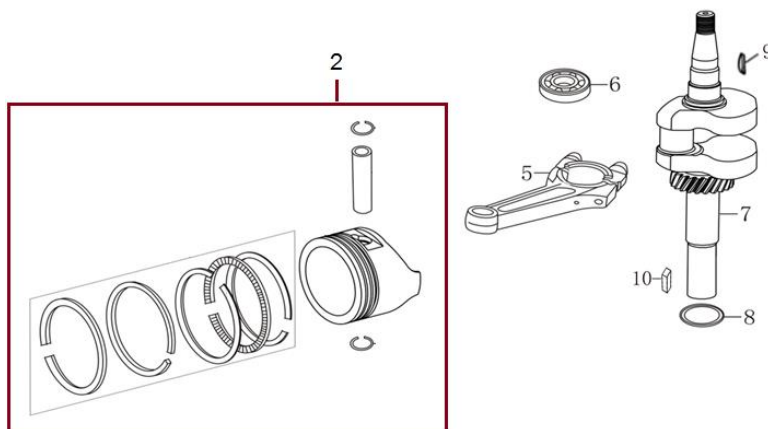

Position	Part number	Název	Name
200	553000200	Pojistka bočního výhozu	Side discharge lock

Position	Part number	Název	Name
1	SF-05*16,5	Šroub M5x16,5	Bolt M5x16,5
2	587003200	Ventilové víko	Cylinder head cover
3	587003201	Těsnění ventilového víka	Cylinder head cover gasket
4	565401080	Svíčka E7RTC	Spark plug E7RTC
5	SF-08*50	Šroub M8x50	Bolt M8x50
6	587003206	Hlava válce	Cylinder head
7	555601007	Svorník M6x95	Stud bolt M6x95
8	747001071	Svorník M6x97	Stud bolt M6x97
9	587003209	Těsnění hlavy válce	Cylinder head gasket

Position	Part number	Název	Name
1	555602001	Kliková skříň	Crankcase
4	555602004	Svorník klikové skříně M6x78,5	Crankcase stud M6x78,5
5	555602005	Svorník klikové skříně M6x85	Crankcase stud M6x85
6	553SX1059	Gufero 25x38x7	Oil seal 25x38x7
7	555602007	Membrána odvodušnění	Breathing membrane
10	555602010	Kryt odvodušnění	Breathing cover
11	555602011	Těsnění odvodušnění	Breathing gasket
12	555602012	Vratná pružina	Return spring
13	555602013	Brzda motoru	Engine brake
15	555602015	Hadička odvodušnění	Breathing tube
16	555602016	Ovládací táhlo regulátoru	Governor control rod
17	555602017	Podložka	Washer
18	25100123501	Gufero 6x11x4	Oil seal 6x11x4
19	381350004-0001	Závlačka	Cotter pin
21	380940346-0001	Úchyt kabelu	Cable holder

Position	Part number	Název	Name
1	110820026-0001	Víko motoru	Crankcase cover
2	SF-08*50	Šroub M8x50	Bolt M8x50
3	620801003	Gufero	Oil seal
4	555603007	Přítlačná podložka	Fixing plate
7	555603006	Regulátor otáček	Governor gear
9	110830057-0001	Těsnění klikové skříně	Crankcase gasket
11	110690016-0002	Olejevá měrka kompletní	Oil dipstick assembly
12	110260025-0001	Vypouštěcí šroub	Oil drain bolt
13	380450514-0001	Podložka	Washer