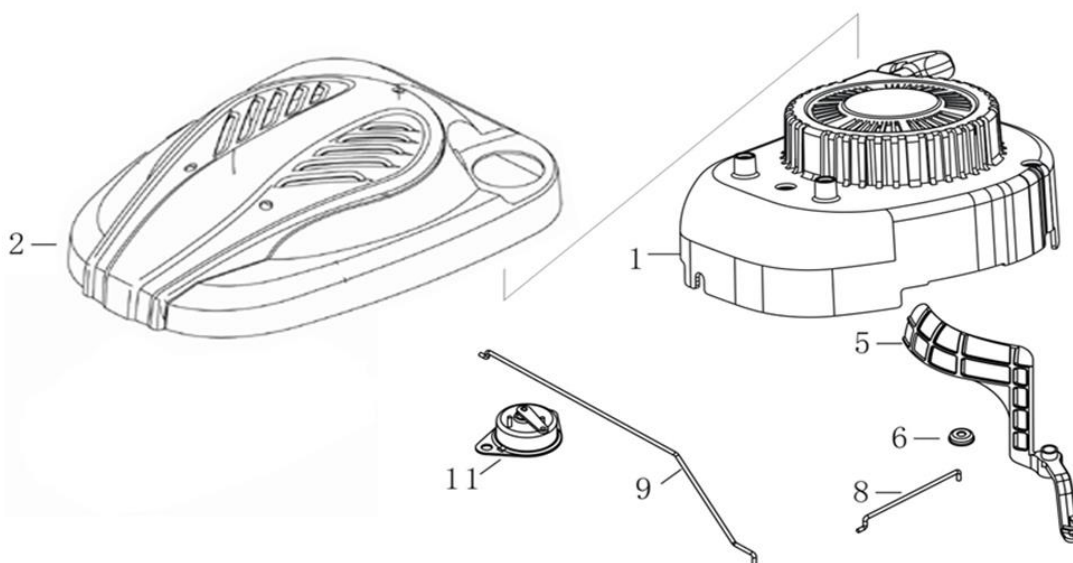

Position	Part number	Název	Name
1	193490095-0001	Startér mechanický	Starter assembly
2	555606002	Kryt motoru	Engine cover
5	587003268	Ovládací páka regulátoru plastová	Governor plastic control lever
6	587003269	Krytka	Dust cap
8	587003271	Táhlo plynu	Throttle rod
9	587003272	Táhlo sytiče	Choke rod
11	587003274	Automatické ovládání sytiče	Automatic choke control