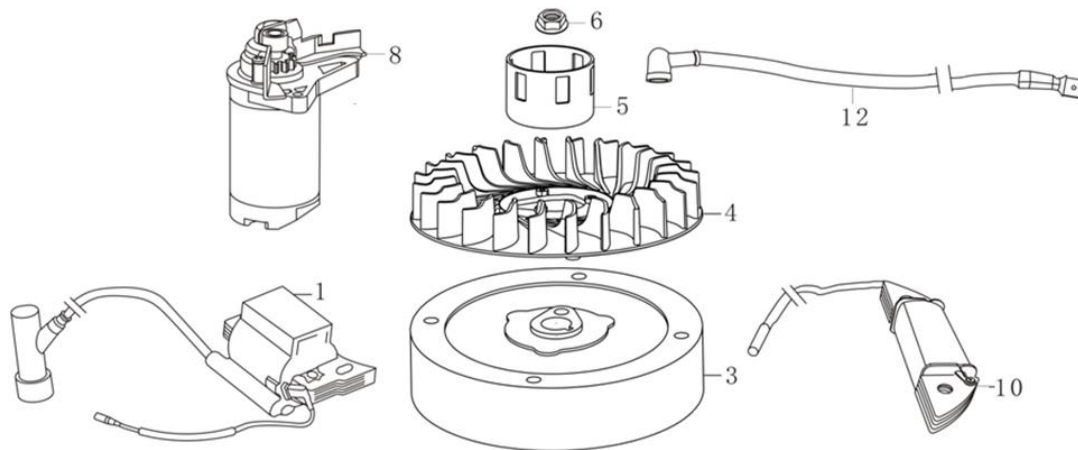

Position	Part number	Název	Name
1	555608001	Cívka zapalování	Ignition coil
3		Setrvačnick	Flywheel
4	160180015-0001	Ventilátor	Fan
5	193590005-0001	Miska startéru	Starter idle pulley
6	746001066	Matice M14x1,5	Nut M14x1,5
8	556401088	Elektrický startér	
10	556401090	Cívka dobíjení	Charging coil
12	556401092	Kabel elektrického startéru	Electric starter cable