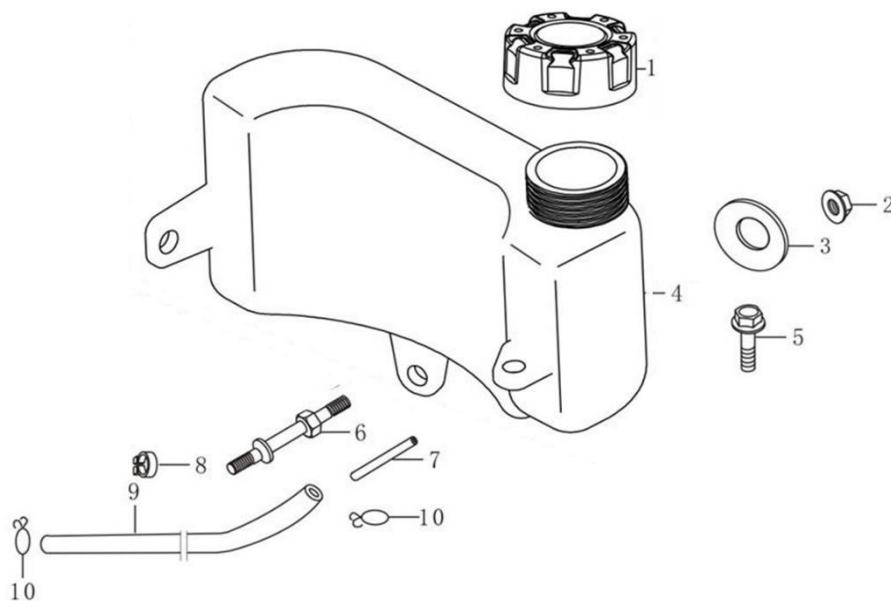

Position	Part number	Název	Name
1	587003307	Palivová zátka	Fuel tank cover
3	380450444-0002	Podložka	Washer
4	587003310	Palivová nádrž	Fuel tank
6	555613006	Svorník nádrže M6x60	Stud bolt M6x60
7	170010017-0001	Palivový filtr	Fuel filter
9	380750202-0001	Palivová hadička	Fuel tube
10	380950190-0001	Svorka hadičky	Fuel tube clip