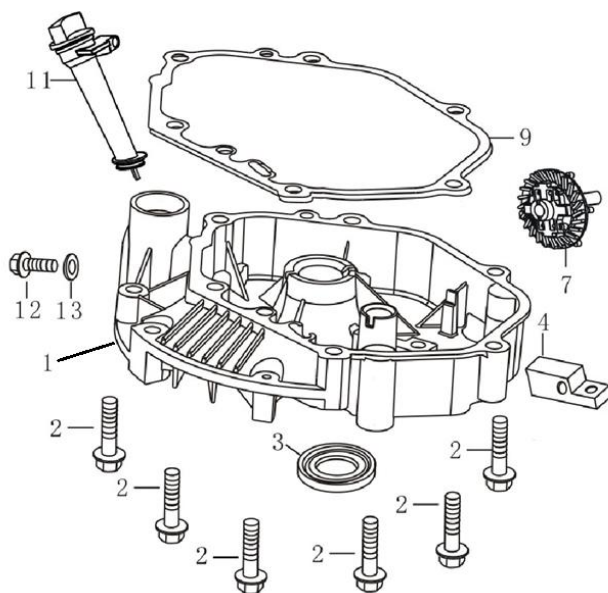

Position	Part number	Název	Name
1	110820026-0001	Víko motoru	Crankcase cover
2	SF-08*50	Šroub M8x50	Bolt M8x50
3	620801003	Gufero	Oil seal
4	555603007	Přítlačná podložka	Fixing plate
7	555603006	Regulátor otáček	Governor gear
9	110830057-0001	Těsnění klikové skříně	Crankcase gasket
11	110690016-0002	Olejevá měrka kompletní	Oil dipstick assembly
12	110260025-0001	Vypouštěcí šroub	Oil drain bolt
13	380450514-0001	Podložka	Washer