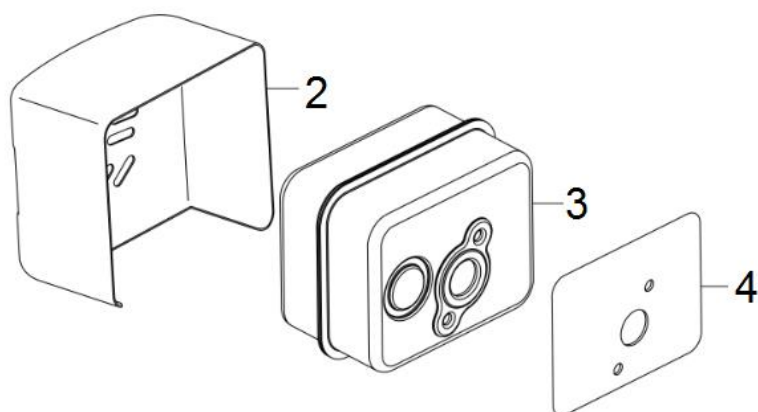

Position	Part number	Název	Name
2	587003304	Kryt výfuku	Muffler cover
3	587003305	Výfuk	Muffler
4	180660065-0001	Těsnění výfuku	Muffler gasket