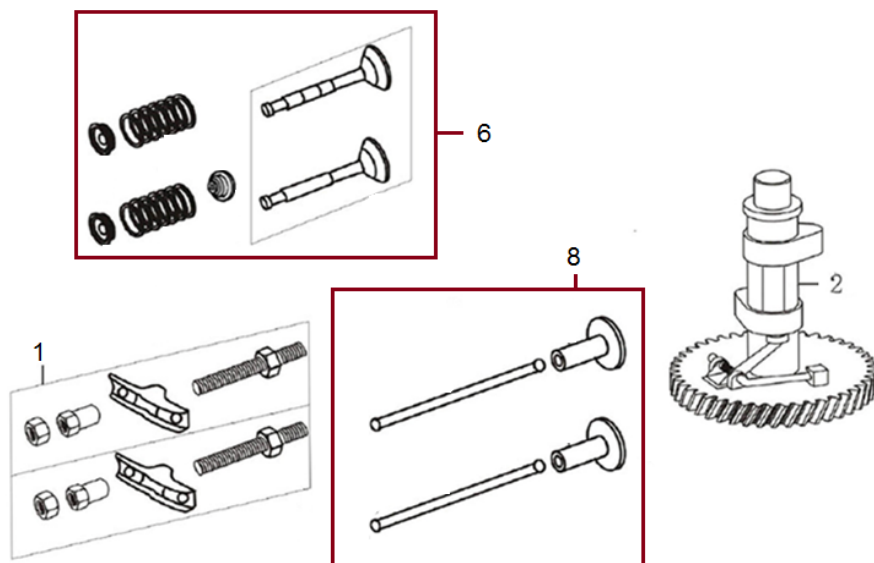

Position	Part number	Název	Name
200	553000200	Pojistka bočního výhozu	Side discharge lock

Position	Part number	Název	Name
1	SF-05*16,5	Šroub M5x16,5	Bolt M5x16,5
2	587003200	Ventilové víko	Cylinder head cover
3	587003201	Těsnění ventilového víka	Cylinder head cover gasket
4	565401080	Svíčka E7RTC	Spark plug E7RTC
5	SF-08*50	Šroub M8x50	Bolt M8x50
6	587003206	Hlava válce	Cylinder head
7	555601007	Svorník M6x95	Stud bolt M6x95
8	747001071	Svorník M6x97	Stud bolt M6x97
9	587003209	Těsnění hlavy válce	Cylinder head gasket

Position	Part number	Název	Name
1	555602001	Kliková skříň	Crankcase
4	555602004	Svorník klikové skříně M6x78,5	Crankcase stud M6x78,5
5	555602005	Svorník klikové skříně M6x85	Crankcase stud M6x85
6	553SX1059	Gufero 25x38x7	Oil seal 25x38x7
7	555602007	Membrána odvodušnění	Breathing membrane
10	555602010	Kryt odvodušnění	Breathing cover
11	555602011	Těsnění odvodušnění	Breathing gasket
12	555602012	Vratná pružina	Return spring
13	555602013	Brzda motoru	Engine brake
15	555602015	Hadička odvodušnění	Breathing tube
16	555602016	Ovládací táhlo regulátoru	Governor control rod
17	555602017	Podložka	Washer
18	25100123501	Gufero 6x11x4	Oil seal 6x11x4
19	381350004-0001	Závlačka	Cotter pin
21	380940346-0001	Úchyt kabelu	Cable holder

Position	Part number	Název	Name
1	110820026-0001	Víko motoru	Crankcase cover
2	SF-08*50	Šroub M8x50	Bolt M8x50
3	620801003	Gufero	Oil seal
4	555603007	Přítlačná podložka	Fixing plate
7	555603006	Regulátor otáček	Governor gear
9	110830057-0001	Těsnění klikové skříně	Crankcase gasket
11	110690016-0002	Olejevá měrka kompletní	Oil dipstick assembly
12	110260025-0001	Vypouštěcí šroub	Oil drain bolt
13	380450514-0001	Podložka	Washer

Position	Part number	Název	Name
1	587003256	Vahadlo ventilu set	Valve rocker set
2	587003257	Vačková hřídel	Camshaft
3	587003261	Ventily set	Valve set
7	587003263	Zdvíhátko ventilu set	Valve tappet set