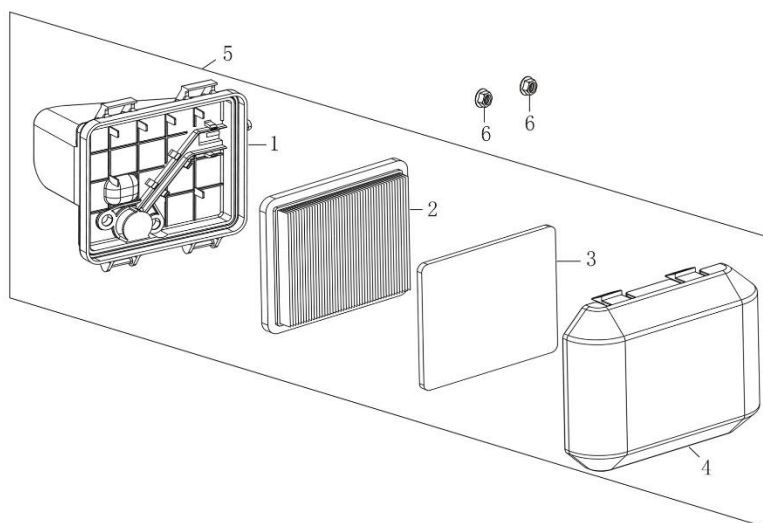

Position	Part number	Název	Name
1	180280052-T320	Příruba vzduchového filtru	Air filter base
2	180130178-T321	Vzduchový filtr	Air filter
3	180130157-T320	Předfiltr	Air filter sponge
4	555609004	Kryt vzduchového filtru	Air filter cover