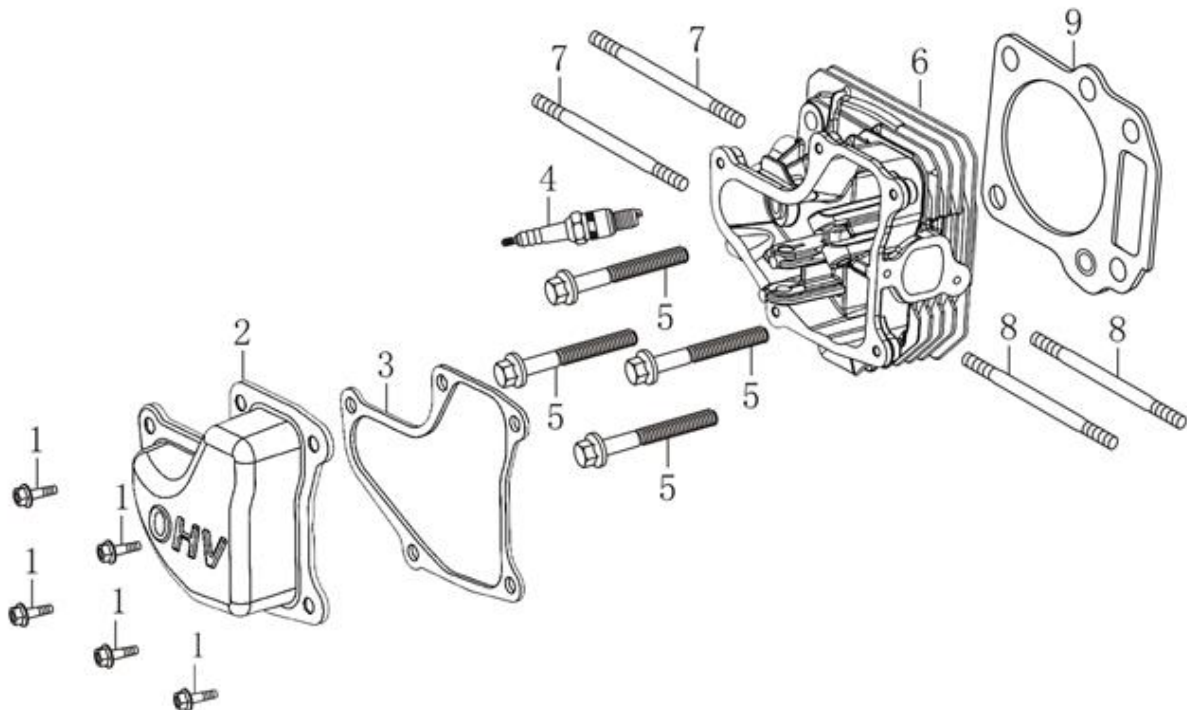

Position	Part number	Název	Name
200	553000200	Pojistka bočního výhozu	Side discharge lock

Position	Part number	Název	Name
1	SF-05*16,5	Šroub M5x16,5	Bolt M5x16,5
2	587003200	Ventilové víko	Cylinder head cover
3	587003201	Těsnění ventilového víka	Cylinder head cover gasket
4	565401080	Svíčka E7RTC	Spark plug E7RTC
5	SF-08*50	Šroub M8x50	Bolt M8x50
6	587003206	Hlava válce	Cylinder head
7	555601007	Svorník M6x95	Stud bolt M6x95
8	747001071	Svorník M6x97	Stud bolt M6x97
9	587003209	Těsnění hlavy válce	Cylinder head gasket