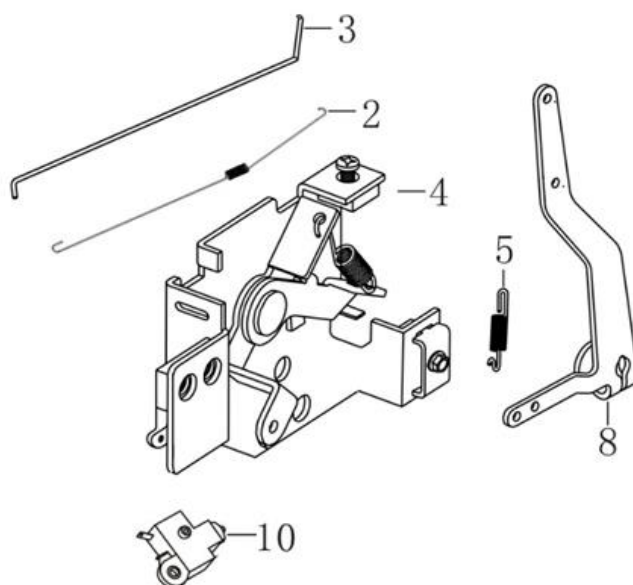

Position	Part number	Název	Name
200	553000200	Pojistka bočního výhozu	Side discharge lock

Position	Part number	Název	Name
1	SF-05*16,5	Šroub M5x16,5	Bolt M5x16,5
2	587003200	Ventilové víko	Cylinder head cover
3	587003201	Těsnění ventilového víka	Cylinder head cover gasket
4	565401080	Svíčka E7RTC	Spark plug E7RTC
5	SF-08*50	Šroub M8x50	Bolt M8x50
6	587003206	Hlava válce	Cylinder head
7	555601007	Svorník M6x95	Stud bolt M6x95
8	747001071	Svorník M6x97	Stud bolt M6x97
9	587003209	Těsnění hlavy válce	Cylinder head gasket

Position	Part number	Název	Name
1	587003256	Vahadlo ventilu set	Valve rocker set
2	587003257	Vačková hřídel	Camshaft
3	587003261	Ventily set	Valve set
7	587003263	Zdvíhátko ventilu set	Valve tappet set

Position	Part number	Název	Name
1	193490095-0001	Startér mechanický	Starter assembly
2	555606002	Kryt motoru	Engine cover
5	587003268	Ovládací páka regulátoru plastová	Governor plastic control lever
6	587003269	Krytka	Dust cap
8	587003271	Táhlo plynu	Throttle rod
9	587003272	Táhlo sytiče	Choke rod
11	587003274	Automatické ovládání sytiče	Automatic choke control

Position	Part number	Název	Name
2	171610015-0001	Pružina táhla regulátoru	Governor rod spring
3	555610003	Táhlo regulátoru	Governor rod
4	587003296	Deska regulátoru	Governor board
5	587003297	Vratná pružina regulátoru	Governor board spring
8	171620016-0001	Páka regulátoru	Governor lever
10	271660026-0001	Vypínač motoru	Engine stop switch