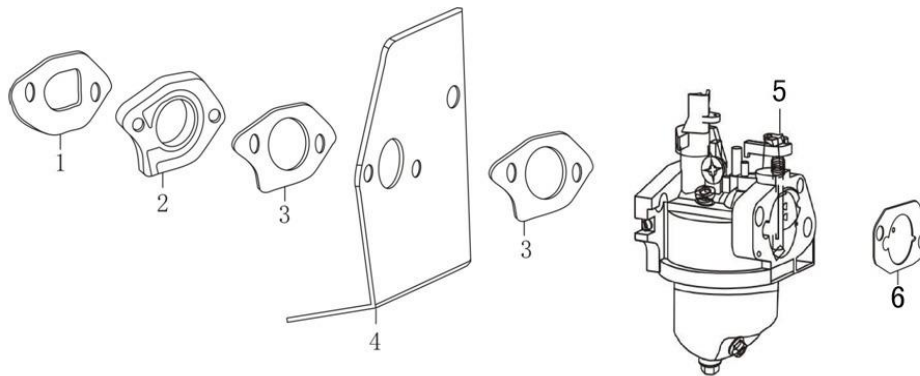

Position	Part number	Název	Name
1	587003276	Těsnění příruby karburátoru	Insulator gasket
2	587003277	Příruba karburátoru	Carburetor insulator
3	170430147-0001	Těsnění karburátoru	Carburetor gasket
4	170450001-0001	Vložka před karburátor	Carburetor heat shield
5	587003280	Karburátor	Carburetor
6	587003281	Těsnění vzduchového filtru	Air filter gasket