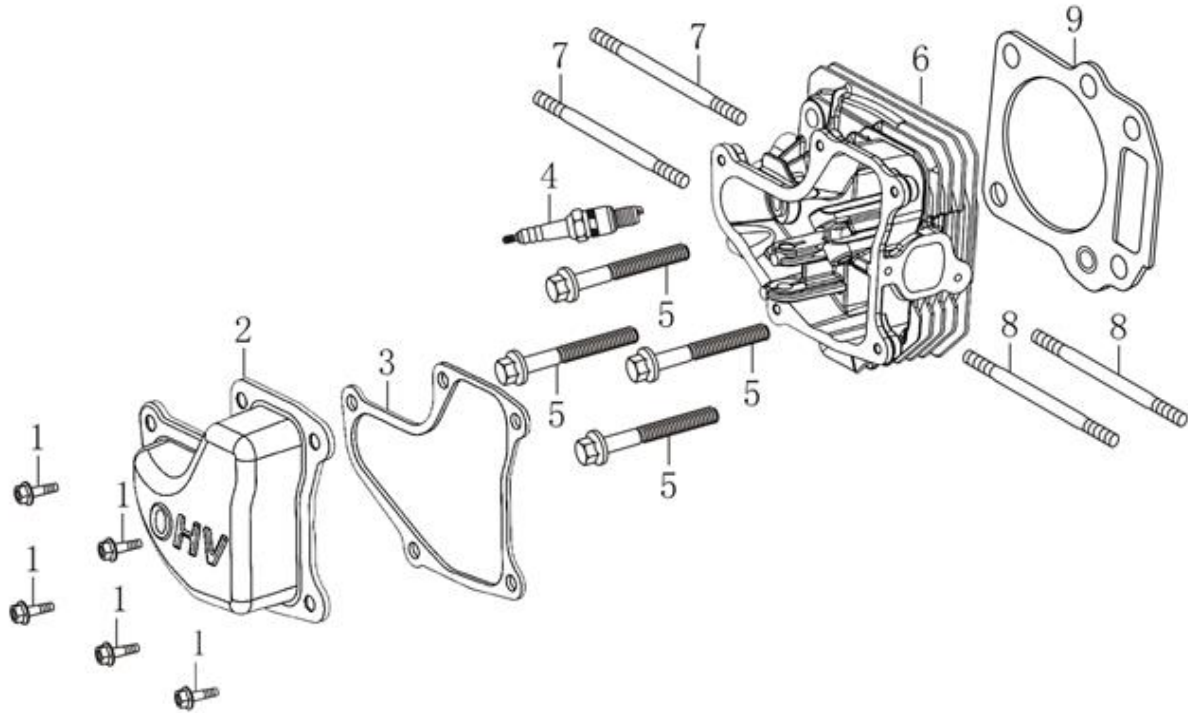

Position	Part number	Název	Name
1	SF-05*16,5	Šroub M5x16,5	Bolt M5x16,5
2	587003200	Ventilové víko	Cylinder head cover
3	587003201	Těsnění ventilového víka	Cylinder head cover gasket
4	565401080	Svíčka E7RTC	Spark plug E7RTC
5	SF-08*50	Šroub M8x50	Bolt M8x50
6	587003206	Hlava válce	Cylinder head
7	555601007	Svorník M6x95	Stud bolt M6x95
8	747001071	Svorník M6x97	Stud bolt M6x97
9	587003209	Těsnění hlavy válce	Cylinder head gasket