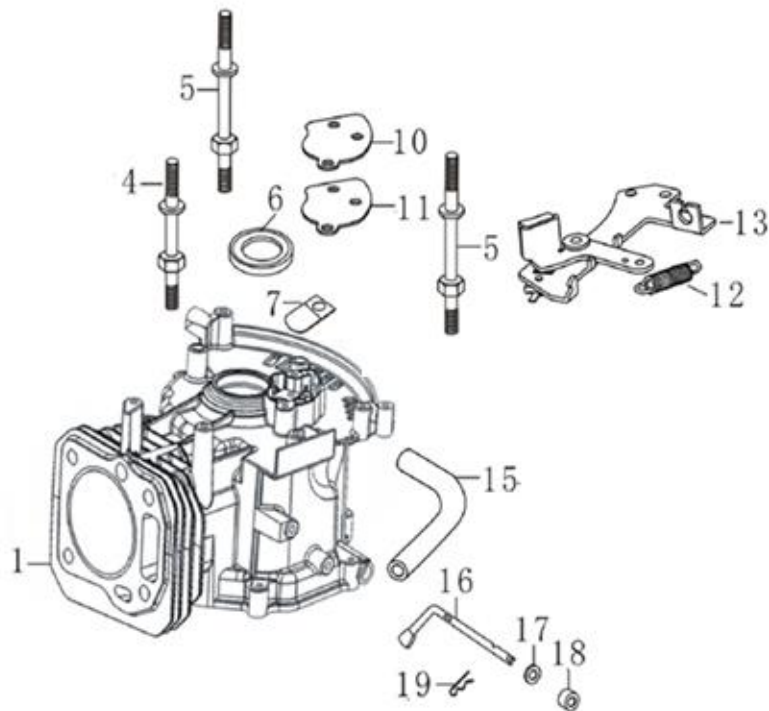

Position	Part number	Název	Name
1	SF-05*16,5	Šroub M5x16,5	Bolt M5x16,5
2	587003200	Ventilové víko	Cylinder head cover
3	587003201	Těsnění ventilového víka	Cylinder head cover gasket
4	565401080	Svíčka E7RTC	Spark plug E7RTC
5	SF-08*50	Šroub M8x50	Bolt M8x50
6	587003206	Hlava válce	Cylinder head
7	555601007	Svorník M6x95	Stud bolt M6x95
8	747001071	Svorník M6x97	Stud bolt M6x97
9	587003209	Těsnění hlavy válce	Cylinder head gasket

Position	Part number	Název	Name
1	110820026-0001	Víko motoru	Crankcase cover
2	SF-08*50	Šroub M8x50	Bolt M8x50
3	620801003	Gufero	Oil seal
4	555603007	Přítlačná podložka	Fixing plate
7	555603006	Regulátor otáček	Governor gear
9	110830057-0001	Těsnění klikové skříně	Crankcase gasket
11	110690016-0002	Olejevá měrka kompletní	Oil dipstick assembly
12	110260025-0001	Vypouštěcí šroub	Oil drain bolt
13	380450514-0001	Podložka	Washer

Position	Part number	Název	Name
2	171610015-0001	Pružina táhla regulátoru	Governor rod spring
3	555610003	Táhlo regulátoru	Governor rod
4	587003296	Deska regulátoru	Governor board
5	587003297	Vratná pružina regulátoru	Governor board spring
8	171620016-0001	Páka regulátoru	Governor lever
10	271660026-0001	Vypínač motoru	Engine stop switch