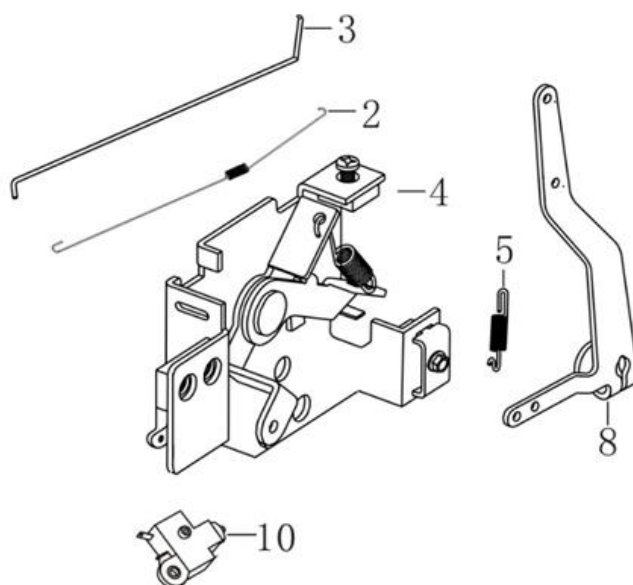

Position	Part number	Název	Name
1	SF-05*16,5	Šroub M5x16,5	Bolt M5x16,5
2	587003200	Ventilové víko	Cylinder head cover
3	587003201	Těsnění ventilového víka	Cylinder head cover gasket
4	565401080	Svíčka E7RTC	Spark plug E7RTC
5	SF-08*50	Šroub M8x50	Bolt M8x50
6	587003206	Hlava válce	Cylinder head
7	555601007	Svorník M6x95	Stud bolt M6x95
8	747001071	Svorník M6x97	Stud bolt M6x97
9	587003209	Těsnění hlavy válce	Cylinder head gasket

Position	Part number	Název	Name
1	587003256	Vahadlo ventilu set	Valve rocker set
2	587003257	Vačková hřídel	Camshaft
3	587003261	Ventily set	Valve set
7	587003263	Zdvíhátko ventilu set	Valve tappet set

Position	Part number	Název	Name
1	193490095-0001	Startér mechanický	Starter assembly
2	555606002	Kryt motoru	Engine cover
5	587003268	Ovládací páka regulátoru plastová	Governor plastic control lever
6	587003269	Krytka	Dust cap
8	587003271	Táhlo plynu	Throttle rod
9	587003272	Táhlo sytiče	Choke rod
11	587003274	Automatické ovládání sytiče	Automatic choke control

Position	Part number	Název	Name
2	171610015-0001	Pružina táhla regulátoru	Governor rod spring
3	555610003	Táhlo regulátoru	Governor rod
4	587003296	Deska regulátoru	Governor board
5	587003297	Vratná pružina regulátoru	Governor board spring
8	171620016-0001	Páka regulátoru	Governor lever
10	271660026-0001	Vypínač motoru	Engine stop switch