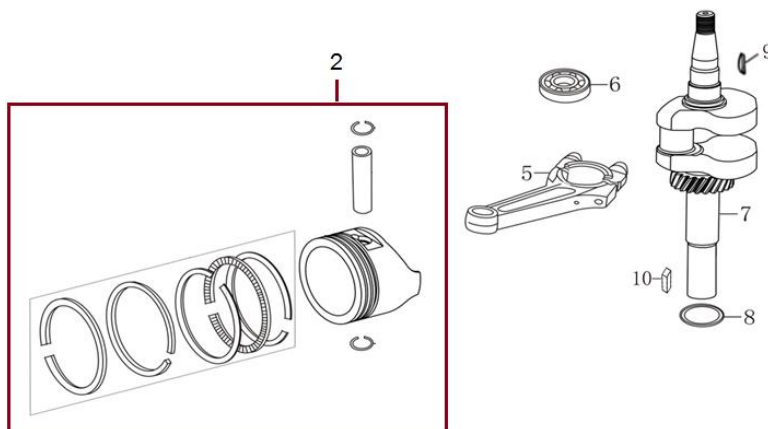

Position	Part number	Název	Name
1	587003247	Píst kompletní	Piston assembly
5	130150052-0001	Ojnice	Connecting rod
6	6205	Ložisko 6205	Bearing 6205
7	555604007	Kliková hřídel	Crankshaft
8	587003253	Podložka	Washer