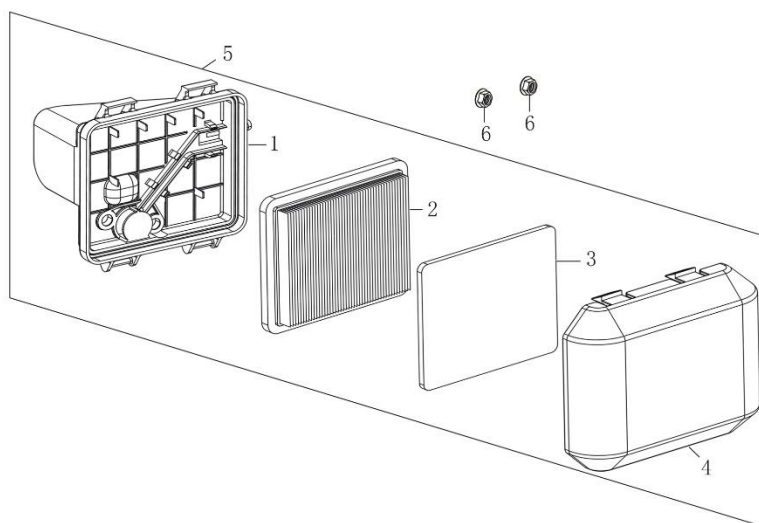

Position	Part number	Název	Name
1	180280052-T320	Příruba vzduchového filtru	Air filter base
2	551012285	Vzduchový filtr	Air filter
3	180130157-T320	Předfiltr	Air filter sponge
4	555609004	Kryt vzduchového filtru	Air filter cover