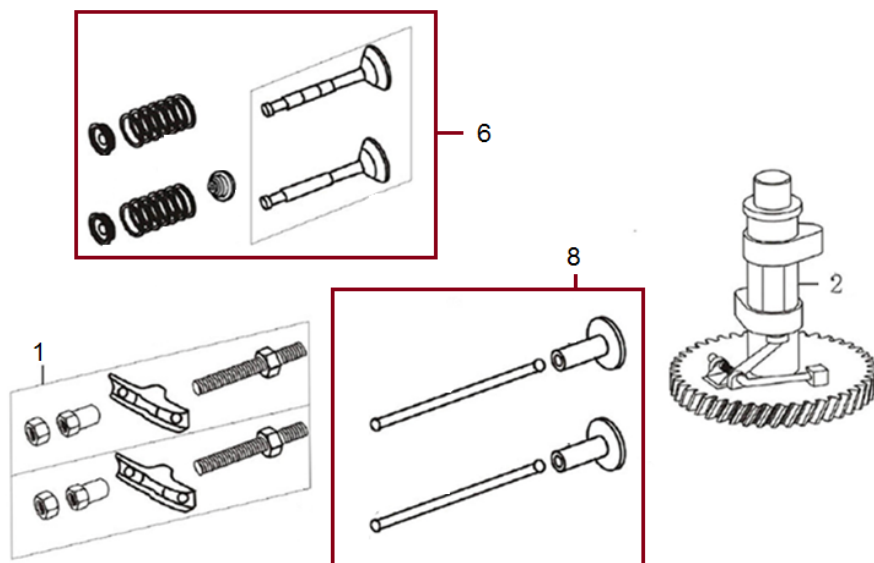

Position	Part number	Název	Name
1	SF-05*16,5	Šroub M5x16,5	Bolt M5x16,5
2	587003200	Ventilové víko	Cylinder head cover
3	587003201	Těsnění ventilového víka	Cylinder head cover gasket
4	565401080	Svíčka E7RTC	Spark plug E7RTC
5	SF-08*50	Šroub M8x50	Bolt M8x50
6	587003206	Hlava válce	Cylinder head
7	555601007	Svorník M6x95	Stud bolt M6x95
8	747001071	Svorník M6x97	Stud bolt M6x97
9	587003209	Těsnění hlavy válce	Cylinder head gasket

Position	Part number	Název	Name
1	555602001	Kliková skříň	Crankcase
4	555602004	Svorník klikové skříně M6x78,5	Crankcase stud M6x78,5
5	555602005	Svorník klikové skříně M6x85	Crankcase stud M6x85
6	553SX1059	Gufero 25x38x7	Oil seal 25x38x7
7	555602007	Membrána odvodušnění	Breathing membrane
10	555602010	Kryt odvodušnění	Breathing cover
11	555602011	Těsnění odvodušnění	Breathing gasket
12	555602012	Vratná pružina	Return spring
13	555602013	Brzda motoru	Engine brake
15	555602015	Hadička odvodušnění	Breathing tube
16	555602016	Ovládací táhlo regulátoru	Governor control rod
17	555602017	Podložka	Washer
18	25100123501	Gufero 6x11x4	Oil seal 6x11x4
19	381350004-0001	Závlačka	Cotter pin
21	380940346-0001	Úchyt kabelu	Cable holder

Position	Part number	Název	Name
1	110820026-0001	Víko motoru	Crankcase cover
2	SF-08*50	Šroub M8x50	Bolt M8x50
3	620801003	Gufero	Oil seal
4	555603007	Přítlačná podložka	Fixing plate
7	555603006	Regulátor otáček	Governor gear
9	110830057-0001	Těsnění klikové skříně	Crankcase gasket
11	110690016-0002	Olejevá měrka kompletní	Oil dipstick assembly
12	110260025-0001	Vypouštěcí šroub	Oil drain bolt
13	380450514-0001	Podložka	Washer

Position	Part number	Název	Name
1	587003256	Vahadlo ventilu set	Valve rocker set
2	587003257	Vačková hřídel	Camshaft
3	587003261	Ventily set	Valve set
7	587003263	Zdvíhátko ventilu set	Valve tappet set