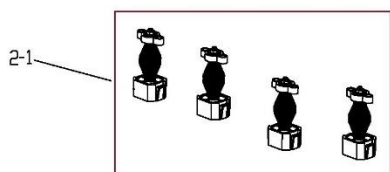

Position	Part number	Název	Name
1	560400034	Kryt hlavní	Main cover
2	5604000351	Silenblok	Shock absorber
5	560400036	Kryt horní kompletní	Upper cover assembly
7	5604000371	Kolečka přední	Front wheels
9	560400038	Akumulátor 20V 2Ah	Battery 20V 2Ah
10	560400039	Těsnění krytu akumulátoru	Battery cover sealing ring
12	5604000401	Nabíjecí stanice kompletní	Charging station assembly
17	HECHT005612W	Vymezovací drát 20AWG (100m)	Boundary wire 20AWG (100m)
18	560400043	Kolíky desky napájecí stanice	Fixing pin charging pile base
21	HECHT005612C	Spojovací konektor (2ks)	Wire connector (2pcs)
22	HECHT005612P	Vymezovací kolík (120ks)	Boundary wire nail (120pcs)