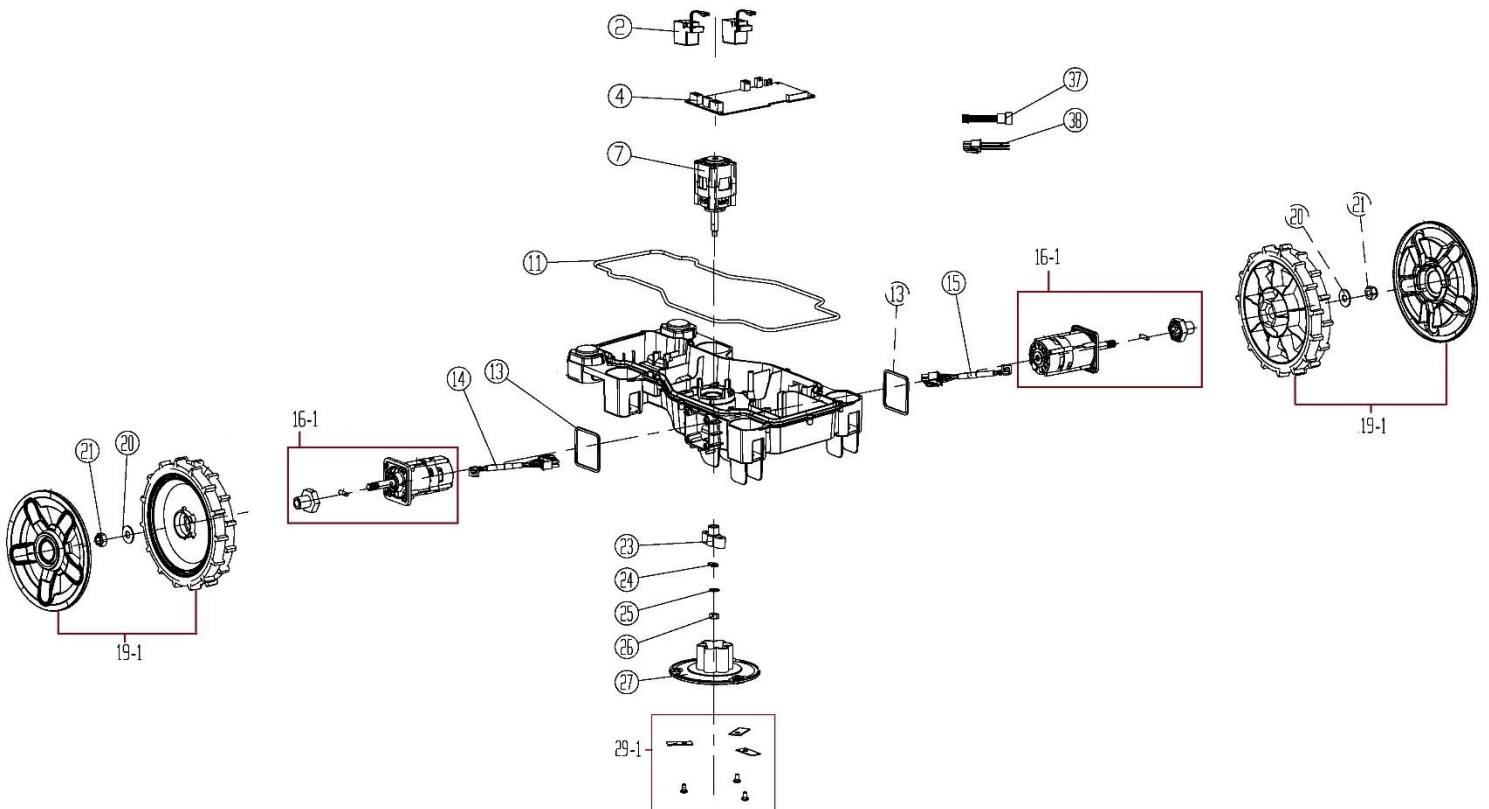

Position	Part number	Název	Name
1	560400001	Tlačítko STOP	STOP button
5	560400002	Klávesnice	Keyboard
10	560400003	Elektronika klávesnice	Controller keyboard
11	560400004	Těsnění panelu	Panel gasket
19	560400006	Těsnění	Gasket
21	560400007	Snímač pro vymezení plochy	Obstruction sensor
23	560400008	Deska snímače	Obstruction plate
25	560400009	Napájecí kabel	Charging cable
26	560400010	Kabel snímače	Obstruction sensor conector
29	560400011	Kabel dešťového senzoru	Cabel rain sensor
30	560400012	Kabel klávesnice	Key panel cables

Position	Part number	Název	Name
2	560400013	Indukce	Inductance module
4	560400014	Elektronika	Controller
4.1	560400015	Bluetooth čip	Bluetooth chip
7	560400016	Motor (sečení)	Motor (Mowing)
11	560400017	Těsnění základny	Base gasket
13	560400018	Těsnění pojezdu	Sealing
14	560400019	Kabel motoru levý	Left motor cable
15	560400020	Kabel motoru pravý	Right motor cable
16-1	5604000211	Motor (pojezd)	Driving motor
19-1	5604000221	Kolo zadní s krytem	Rear wheel with cover
20	120107	Podložka	Washer
21	110107	Matice	Nut
23	560400023	Unašeč	Cutter head support
24	560400024	Těsnění	Gasket
25	120203	Podložka	Washer
26	110103	Matice	Nut
27	560400025	Nožová deska	Blade retainer disc
29-1	92000041	Nůž a šroub (3ks)	Blade and bolt (3pcs)
37	560400027	Kabel displeje	Display cable
38	560400028	Kabel elektroniky	Main board power supply line