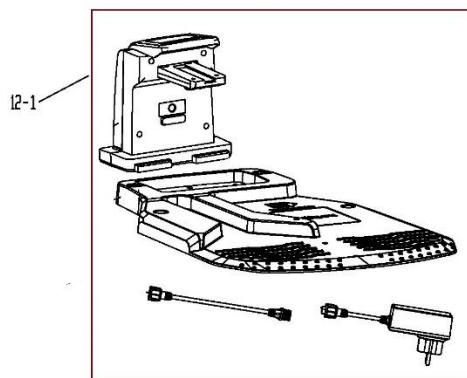

Position	Part number	Název	Name
1	560400034	Kryt hlavní	Main cover
2	5604000351	Silenblok	Shock absorber
5	560400036	Kryt horní kompletní	Upper cover assembly
7	5604000371	Kolečka přední	Front wheels
9	560400038	Akumulátor 20V 2Ah	Battery 20V 2Ah
10	560400039	Těsnění krytu akumulátoru	Battery cover sealing ring
12	5604000401	Nabíjecí stanice kompletní	Charging station assembly
17	HECHT005612W	Vymezovací drát 20AWG (100m)	Boundary wire 20AWG (100m)
18	560400043	Kolíky desky napájecí stanice	Fixing pin charging pile base
21	HECHT005612C	Spojovací konektor (2ks)	Wire connector (2pcs)
22	HECHT005612P	Vymezovací kolík (120ks)	Boundary wire nail (120pcs)