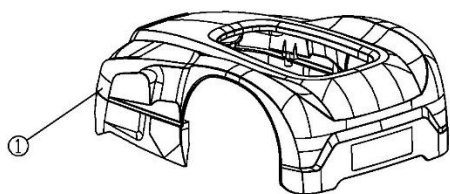

Position	Part number	Název	Name
1	560400034	Kryt hlavní	Main cover
2	5604000351	Silenblok	Shock absorber
5	560400036	Kryt horní kompletní	Upper cover assembly
7	5604000371	Kolečka přední	Front wheels
9	560400038	Akumulátor 20V 2Ah	Battery 20V 2Ah
10	560400039	Těsnění krytu akumulátoru	Battery cover sealing ring
12	5604000401	Nabíjecí stanice kompletní	Charging station assembly
17	HECHT005612W	Vymezovací drát 20AWG (100m)	Boundary wire 20AWG (100m)
18	560400043	Kolíky desky napájecí stanice	Fixing pin charging pile base
21	HECHT005612C	Spojovací konektor (2ks)	Wire connector (2pcs)
22	HECHT005612P	Vymezovací kolík (120ks)	Boundary wire nail (120pcs)