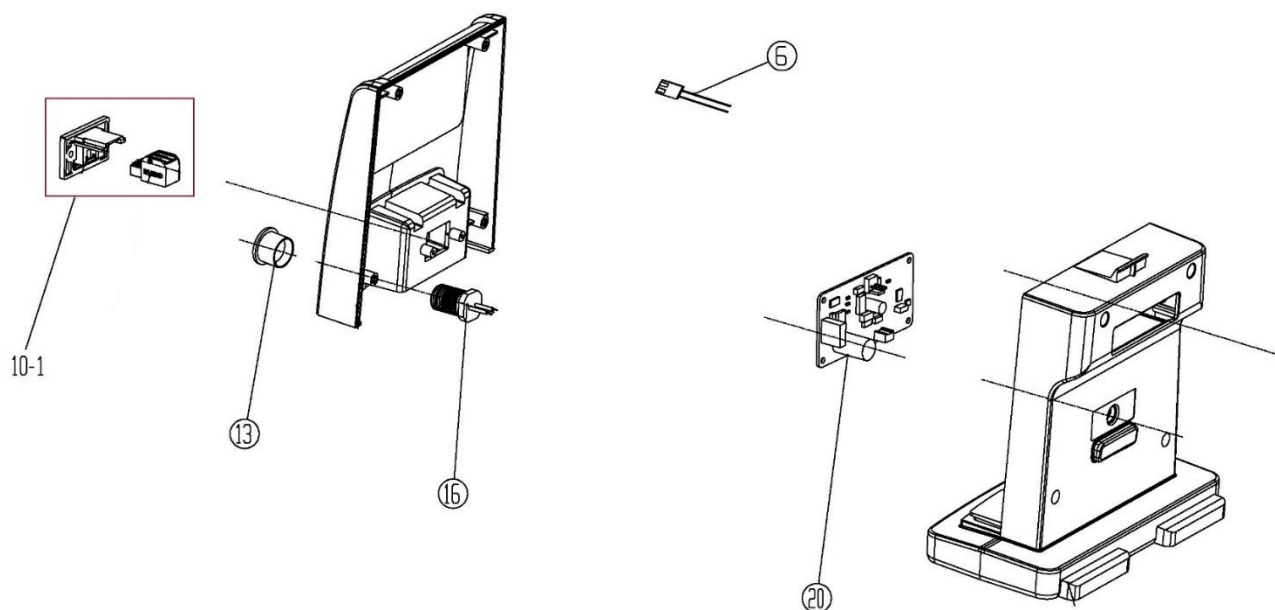

Position	Part number	Název	Name
1	560400001	Tlačítko STOP	STOP button
5	560400002	Klávesnice	Keyboard
10	560400003	Elektronika klávesnice	Controller keyboard
11	560400004	Těsnění panelu	Panel gasket
19	560400006	Těsnění	Gasket
21	560400007	Snímač pro vymezení plochy	Obstruction sensor
23	560400008	Deska snímače	Obstruction plate
25	560400009	Napájecí kabel	Charging cable
26	560400010	Kabel snímače	Obstruction sensor conector
29	560400011	Kabel dešťového senzoru	Cabel rain sensor
30	560400012	Kabel klávesnice	Key panel cables

Position	Part number	Název	Name
2	560400013	Indukce	Inductance module
4	560400014	Elektronika	Controller
4.1	560400015	Bluetooth čip	Bluetooth chip
7	560400016	Motor (sečení)	Motor (Mowing)
11	560400017	Těsnění základny	Base gasket
13	560400018	Těsnění pojezdu	Sealing
14	560400019	Kabel motoru levý	Left motor cable
15	560400020	Kabel motoru pravý	Right motor cable
16-1	5604000211	Motor (pojezd)	Driving motor
19-1	5604000221	Kolo zadní s krytem	Rear wheel with cover
20	120107	Podložka	Washer
21	110107	Matice	Nut
23	560400023	Unašeč	Cutter head support
24	560400024	Těsnění	Gasket
25	120203	Podložka	Washer
26	110103	Matice	Nut
27	560400025	Nožová deska	Blade retainer disc
29-1	92000041	Nůž a šroub (3ks)	Blade and bolt (3pcs)
37	560400027	Kabel displeje	Display cable
38	560400028	Kabel elektroniky	Main board power supply line