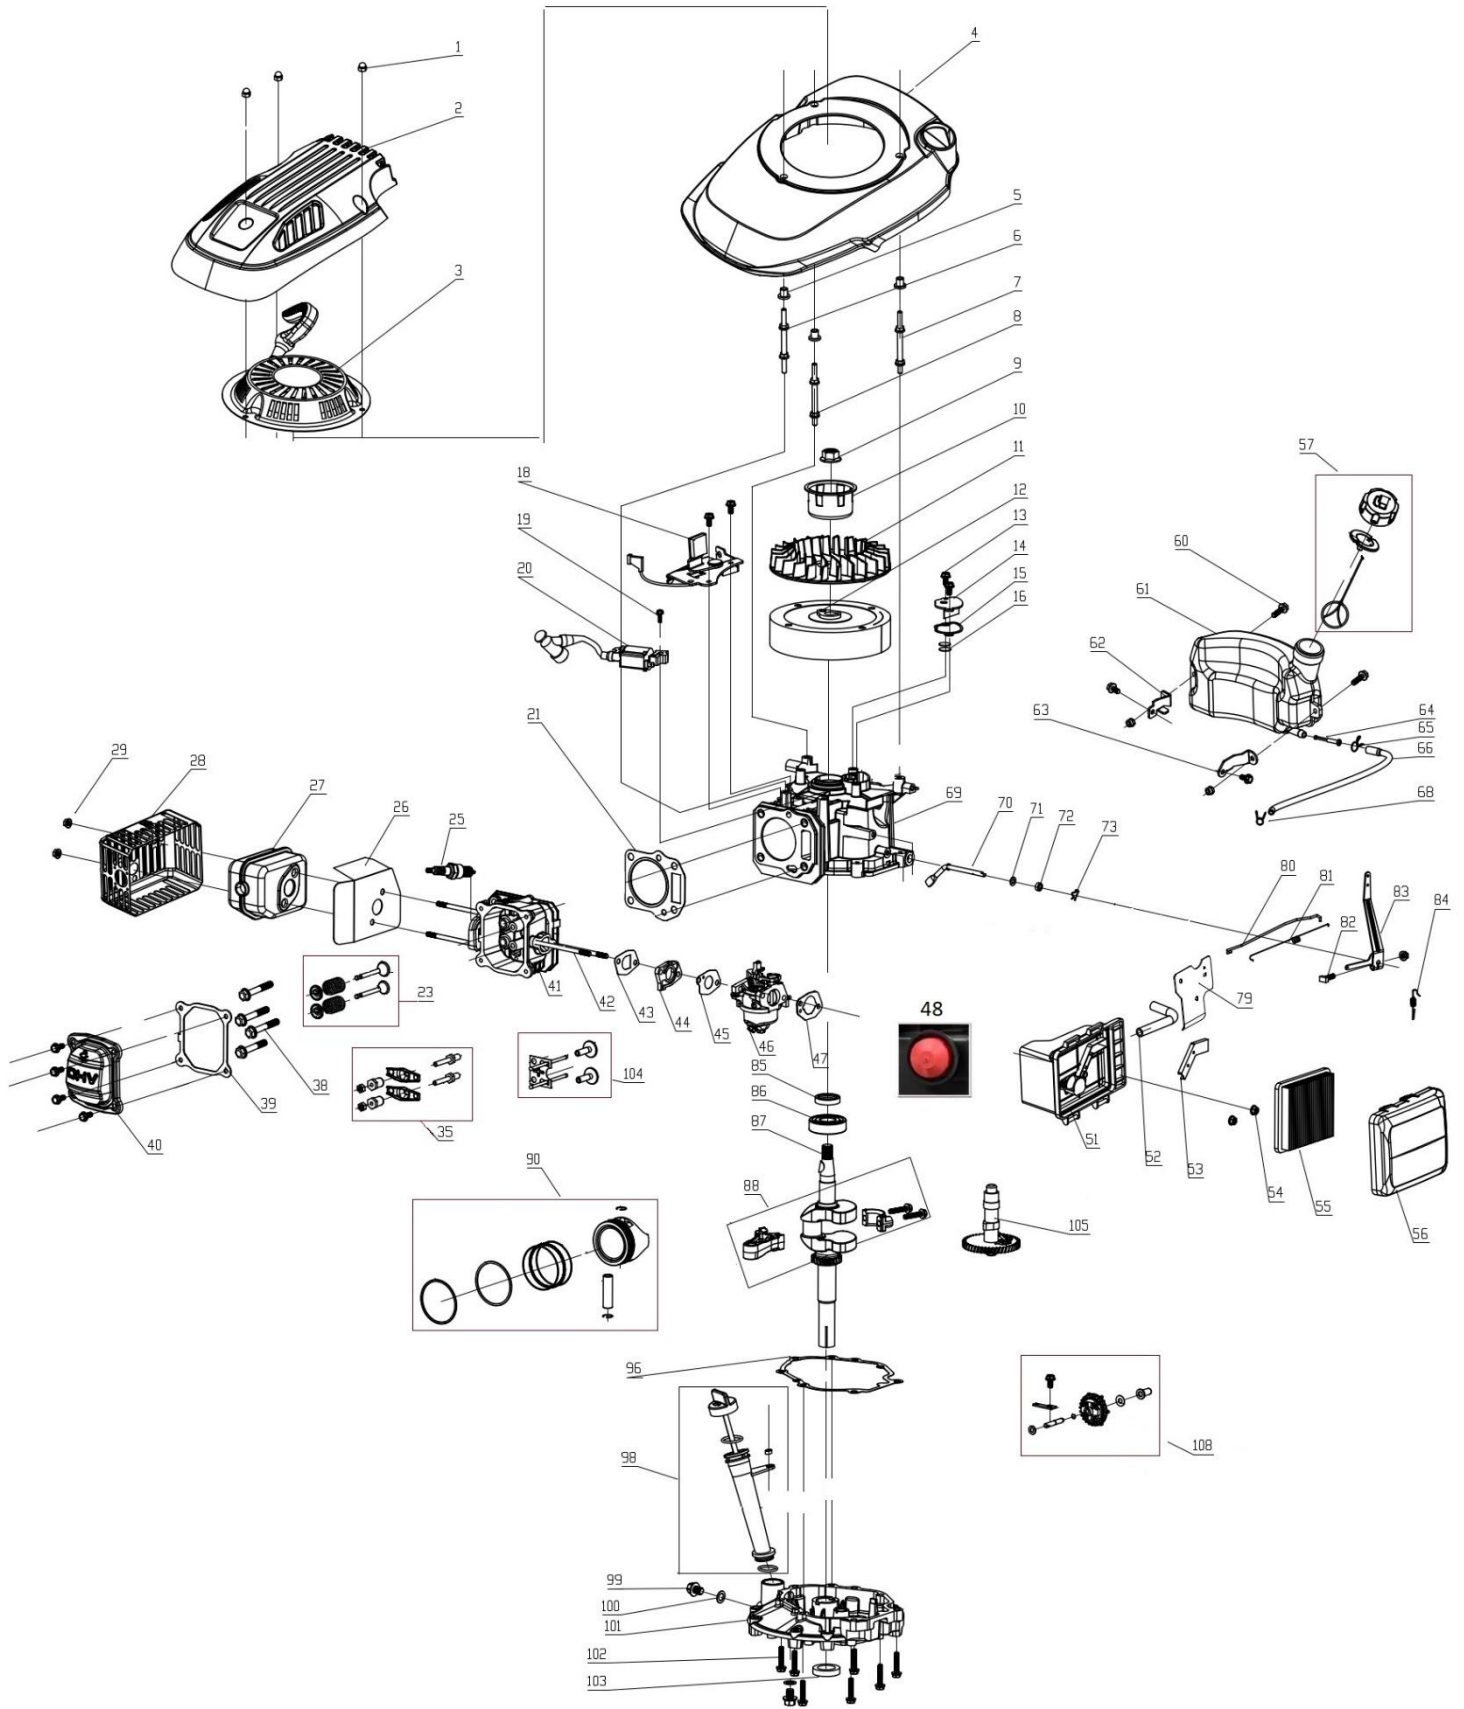

HECHT® 5666

made for garden

Positon	Part number	Název	Name
1	M-06K	Matice krytá	Cap nut
2	566601003	Kryt motoru	Engine cover
3	23052002801	Startér mechanický	Starter assembly
4	810101005	Kryt ventilátoru	Fan cover
5	810101006	Pouzdro	Bushing
6	566601007	Svorník startéru	Stud bolt
7	566601008	Svorník startéru	Stud bolt
8	566601009	Svorník startéru	Stud bolt
9	746001066	Matice	Nut
10	566601011	Miska startéru	Starter idle pulley
11	566601012	Ventilátor	
12	566601013	Setrvačnick	Flywheel
13	100203009	Šroub	Bolt
14	566601015	Kryt odvodušnění	Breathing cover
15	566601016	Těsnění odvodušnění	Breathing gasket
16	566601017	Membrána odvodušnění	Breathing membrane
18	566501018	Brzda motoru	Engine brake
19	100203022	Šroub	Bolt
20	810101024	Cívka zapalování	Ignition coil
21	566601024	Těsnění hlavy válce	Cylinder head gasket
23	566501023	Ventily set	Valve set
25	A969P	Svíčka zapalování	Spark plug
26	810101031	Těsnění výfuku	Muffler gasket
27	566601030	Výfuk	Muffler
28	566601031	Kryt výfuku	Muffler cover
29	110103	Matice	Nut
35	566501035	Vahadlo ventilu set	Valve rocker set
38	100205047	Šroub	Bolt
39	810101047	Těsnění ventilového víka	Cylinder head gasket
40	566601045	Ventilové víko	Cylinder head cover
41	566601047	Hlava válce	Cylinder head
42	810101052	Svorník karburátoru	Carburetor stud bolt
43	566601049	Těsnění příruby karburátoru	Insulator gasket
44	566601050	Příruba karburátoru	Carburetor insulator
45	566601051	Těsnění karburátoru	Carburetor gasket
46	566601052	Karburátor	Carburetor
47	566601053	Těsnění vzduchového filtru	Air filter gasket
48	113300-369000	Primer	Primer
51	566601054	Příruba vzduchového filtru	Air filter base
52	566601055	Hadička odvodušnění	Breathing tube
53	810101063	Vnitřní krytka příruby filtru	Air filter inner cover
54	110203	Matice	Nut
55	566601059	Vzduchový filtr	Air filter
56	810101068	Kryt vzduchového filtru	Air filter cover
57	810101069	Palivová zátka	Fuel tank cap
60	100203013	Šroub	Bolt
61	810101073	Palivová nádrž	Fuel tank
62	566601068	Držák nádrže pravý	Fuel tank right bracket
63	566601070	Držák nádrže levý	Fuel tank left bracket
64	810101077	Palivový filtr	Fuel filter
65	810101078	Svorka hadičky	Fuel tube clip
66	810101079	Palivová hadička	Fuel tube
68	810101081	Svorka hadičky	Fuel tube clip
69	Pouze celý motor	Kliková skříň	Crankcase
70	566601077	Ovládací táhlo regulace	Governor control rod
71	120103	Podložka	Washer
72	25100123501	Gufero	Oil seal