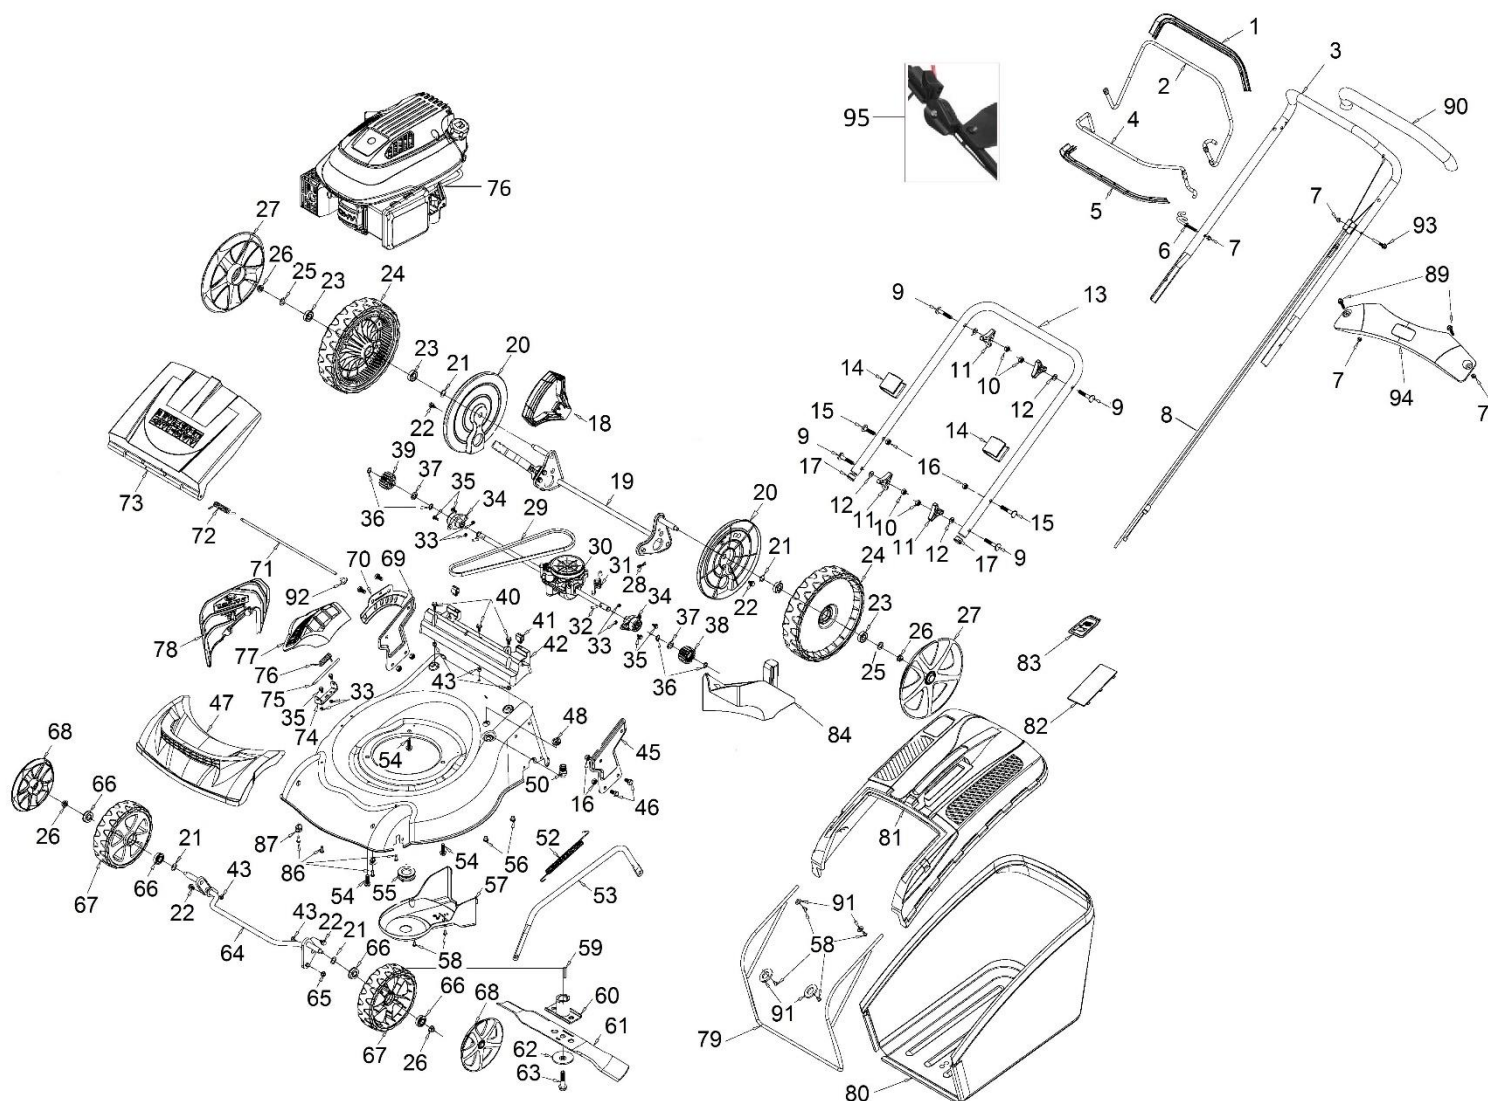

HECHT® 5666

made for garden

Position	Part number	Název	Name
1	566600001	Madlo páky pojezdu	Driving pole handle
2	566600002	Páka pojezdu	Driving pulling pole
3	5666000031	Horní madlo	Upper handle
4	566600004	Páka brzdy motoru	Flameout pulling pole
5	566600005	Madlo páky brzdy	Flameout pole handle
6	566600006	Držák madla startéru	Starter handle hook
7	110103	Matice	Nut
8	565100010	Bowden brzdy motoru	Flameout cable
	565100011	Bowden pojezdu	Driving cable
	566600008	Bowden brzdy/pojezdu (provedení 2v1)	Flameout/driving 2v1 cable
9	100405042	Šroub madla	Handle bolt
10	110205	Matice	Nut
11	566600011	Křídlová matice	Knob nut
12	120105	Podložka	Washer
13	566600013	Spodní madlo	Lower handle
14	25261100102	Svorka kabelu	Cable clamp
15	566600015	Šroub	Bolt
16	110205	Matice	Nut
17	566600017	Záslepka spodního madla	Lower handle plug
18	566600018	Madlo páky zdvihu	Lever handle
19	5666000191	Zadní osa kol	Rear wheel axle
20	566600020	Vnitřní kryt zadního kola	Rear wheel inner cover

Positon	Part number	Název	Name
73	381350004-0001	Závlačka	Cotter pin
79	566501079	Deska regulace otáček	Governor board
80	566501080	Táhlo regulace otáček	Governor rod
81	566501081	Pružina táhla regulace	Governor rod spring
82	380250002-0001	Šroub	Bolt
83	566601085	Páka regulace	Governor lever
84	566601086	Vratná pružina	Return spring
85	25100123402	Gufero	Oil seal
86	142105	Ložisko	Bearing
87	566601089	Kliková hřídel	Crankshaft
88	566501088	Ojnice	Connecting rod
90	566501090	Píst kompletní	Piston assembly
96	566601098	Těsnění klikové skříně	Crankcase gasket
98	566601099	Olejová měrka	Oil dipstick
99	785001014	Vypouštěcí šroub	Oil drain bolt
100	785001015	Podložka	Washer
101	566601108	Víko motoru	Crankcase cover
102	100203027	Šroub	Bolt
103	553SX1059	Gufero	Oil seal
104	566501104	Zdvihátko ventilu set	Valve tappet set
105	566601112	Vačková hřídel	Camshaft
108	566601113	Regulátor otáček	Governor