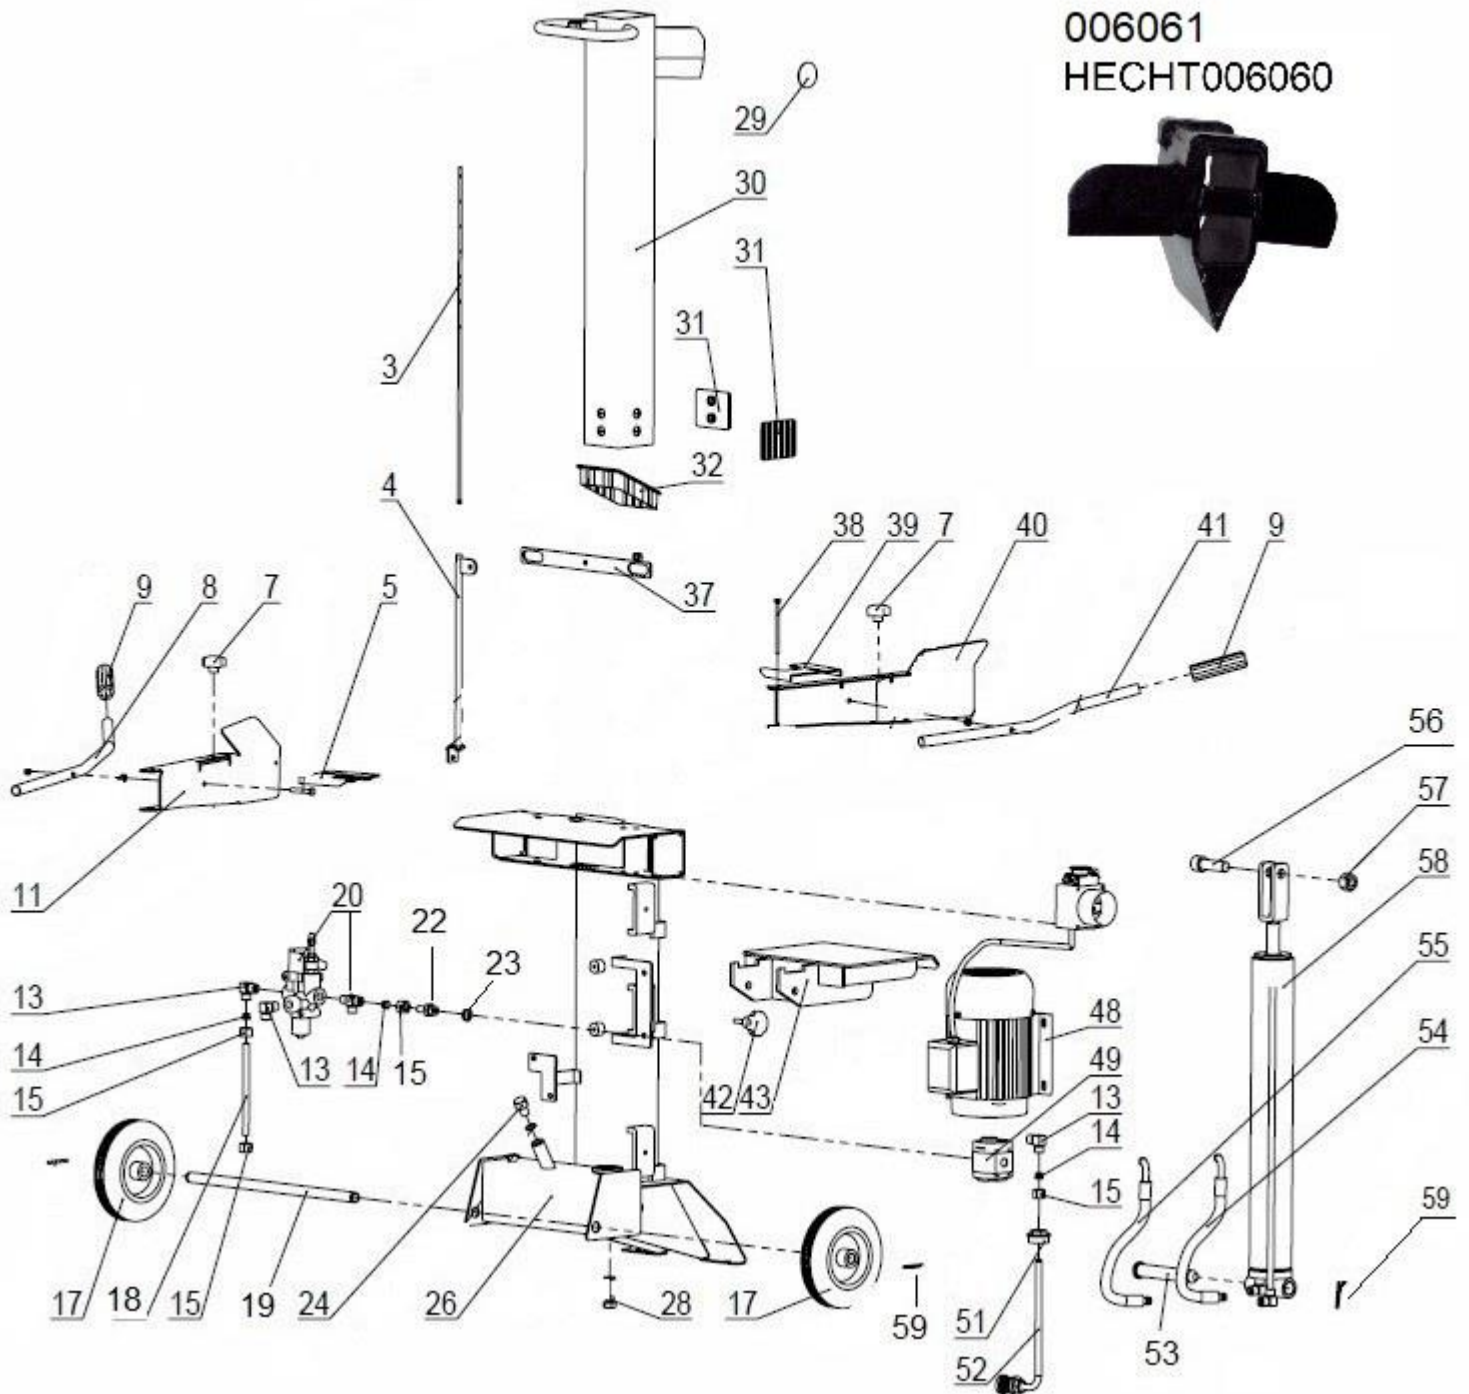

006061  
HECHT006060

Position	Part number	Název	Name
Na tento stroj lze objednat již pouze níže vedené díly. / Only below listed spare parts can be ordered.			
31	606100043	Vymezovací průchodka	Plastic pad
32	606101518	Průchodka sloupu	Plastic pad
48	681000021	Motor - uchycení patkové	Motor
49	606100044	Čerpadlo kompletní	Oil pump
58	606100039	Pístnice	Hydraulic cylinder
	006061	Křížový štípací klín	Cross wedge
	HECHT006060	Křížový štípací klín	Cross wedge