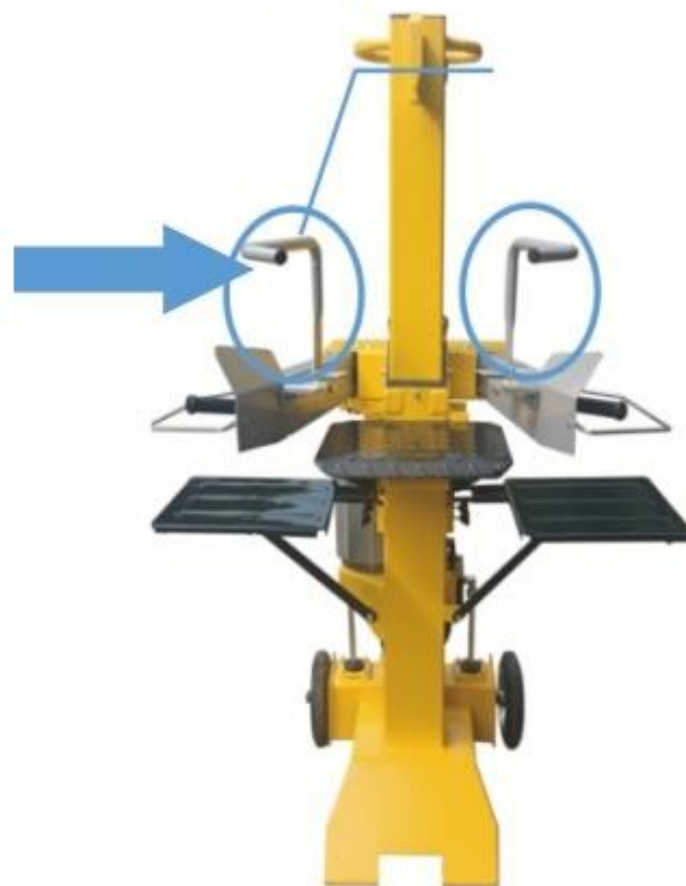

006061
HECHT006060

Starší provedení **A**

Novější provedení **B**

Position	Part number	Název	Name	
1	606010001	Sloup štípačky	Splitter column	
2	606010002	Vymezovací vložka (4ks)	Column guide plate (4pcs)	
3	606010003	Rozvaděč	Manifold	
3.1	6060100031	Armatura koleno	Elbow fitting	
3.2	6060100032	Armatura třicestná	Three-way fitting	
4	606010004	Trubice vratná	Return pipe	
5	606010005	Olejová měrka	Oil dipstick	
8	606010008	Stojan	Splitter body	
10	606010010	Kolo	Wheel	
13	606010013	Osa kol	Wheel axle	
16	606010016	Sání	Intake pipe	
17	606010017	Spodní čep pístnice	Pin	
20	606010020	Pravý boční stůl	Right side table	
21	A	606010021	Pravé madlo kompletní	Right handle assembly
	B	6060100211	Pravé madlo kompletní	Right handle assembly
22	606010022	Pracovní stůl	Working table	
23	606010023	Levý boční stůl	Left side table	
25	606010025	Západka	Locking plate	
27	A	606010027	Levé madlo kompletní	Left handle assembly
	B	6060100271	Levé madlo kompletní	Left handle assembly
29	606010029	Madlo	Handle	
31	606010031	Držák spínače	Switch bracket	
32	606010032	Motor 230V	Motor 230V	
33	681000025	Spínač 230V	Switch 230V	
38	606010038	Horní záslepka	Upper cover	
39	606010039	Průchodka sloupu	Column plastic grommet	
44	606010044	Táhlo	Control rod	
46	606010046	Šroub s plastovou hlavou	Knob bolt	
47	100315062	Šroub	Bolt	
48	110115	Matice	Nut	
49	606010049	Pístnice	Hydraulic cylinder	
50	606010050	Tlaková hadice (pohyb pístu nahoru)	Pressure hose (rising piston)	
51	606010051	Tlaková hadice (pohyb pístu dolů)	Pressure hose (rising piston)	
52	606010052	Čerpadlo	Oil pump	
52.2	6060100522	Armatura (rovná)	Fitting straight	
53	606010053	Skříň motoru (pouze vnější plastová skříň)	Plastic case	
	006061	Křížový štípací klín	Cross wedge	
	HECHT006060	Křížový štípací klín	Cross wedge	