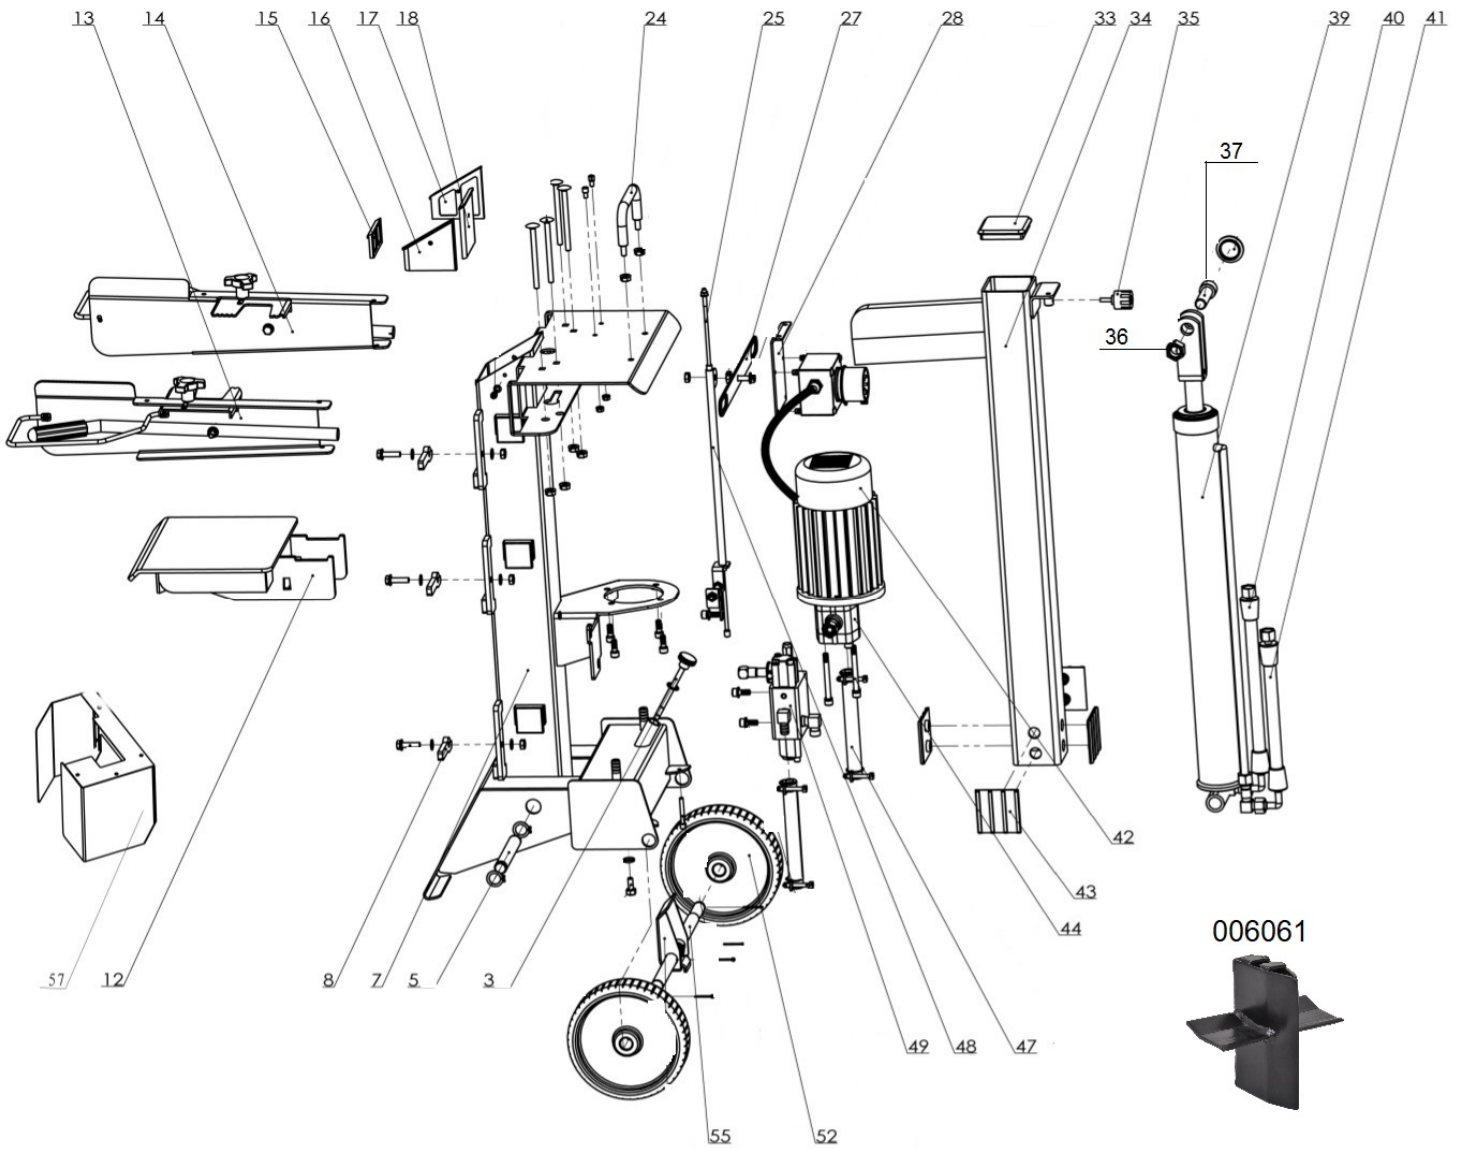

HECHT® 6011

made for garden

Position	Part number	Název	Name
3	606100003	Olejová měrka	Oil disptick
5	606100005	Čep	Pin
7	Nedodává se jako ND	Stojan	Splitter column
8	606100008	Západka stolu	Working table lock plate
12	Nedostupné	Pracovní stůl	Working table
13	606100013	Pravé madlo kompletní	Right handle assembly
14	Nedodává se jako ND	Levé madlo kompletní	Left handle assembly
15-18	606101518	Přední průchodka	Front suppot plate
24	606100024	Madlo	Handle
25	606100025	Horní táhlo	Upper control rod
27	606100027	Vahadlo	Rocker plate
28	606100028	Držák spínače	Switch fixing plate
33	606100033	Horní záslepka	Upper dustproof cover
34	606100034	Tělo štípačky	Splitter body
35	606100035	Křídlový šroub	Knob screw
36	606000048	Matice M18	Nut M18
37	606100037	Šroub M18x55	Bolt M18x55
39	606100039	Pístnice kompletní	Piston rod assembly
40	606100040	Tlaková hadice	Oil pressure pipe
41	606100041	Tlaková hadice	Oil pressure pipe
42	606100042	Motor	Motor
43	606100043	Vymezovací vložka (4ks)	Fixing side board (4pcs)
44	606100044	Olejové čerpadlo	Oil pump
47	Nedostupné	Tlaková hadice	Oil pressure pipe
48	Nedodává se jako ND	Vedení táhla	Control rod guide pipe
49	Nedodává se jako ND	Rozvaděč	Manifold
52	606100052	Kolo	Wheel
55	606100055	Osa kol	Wheel axle
57	606100057	Kryt	Cover