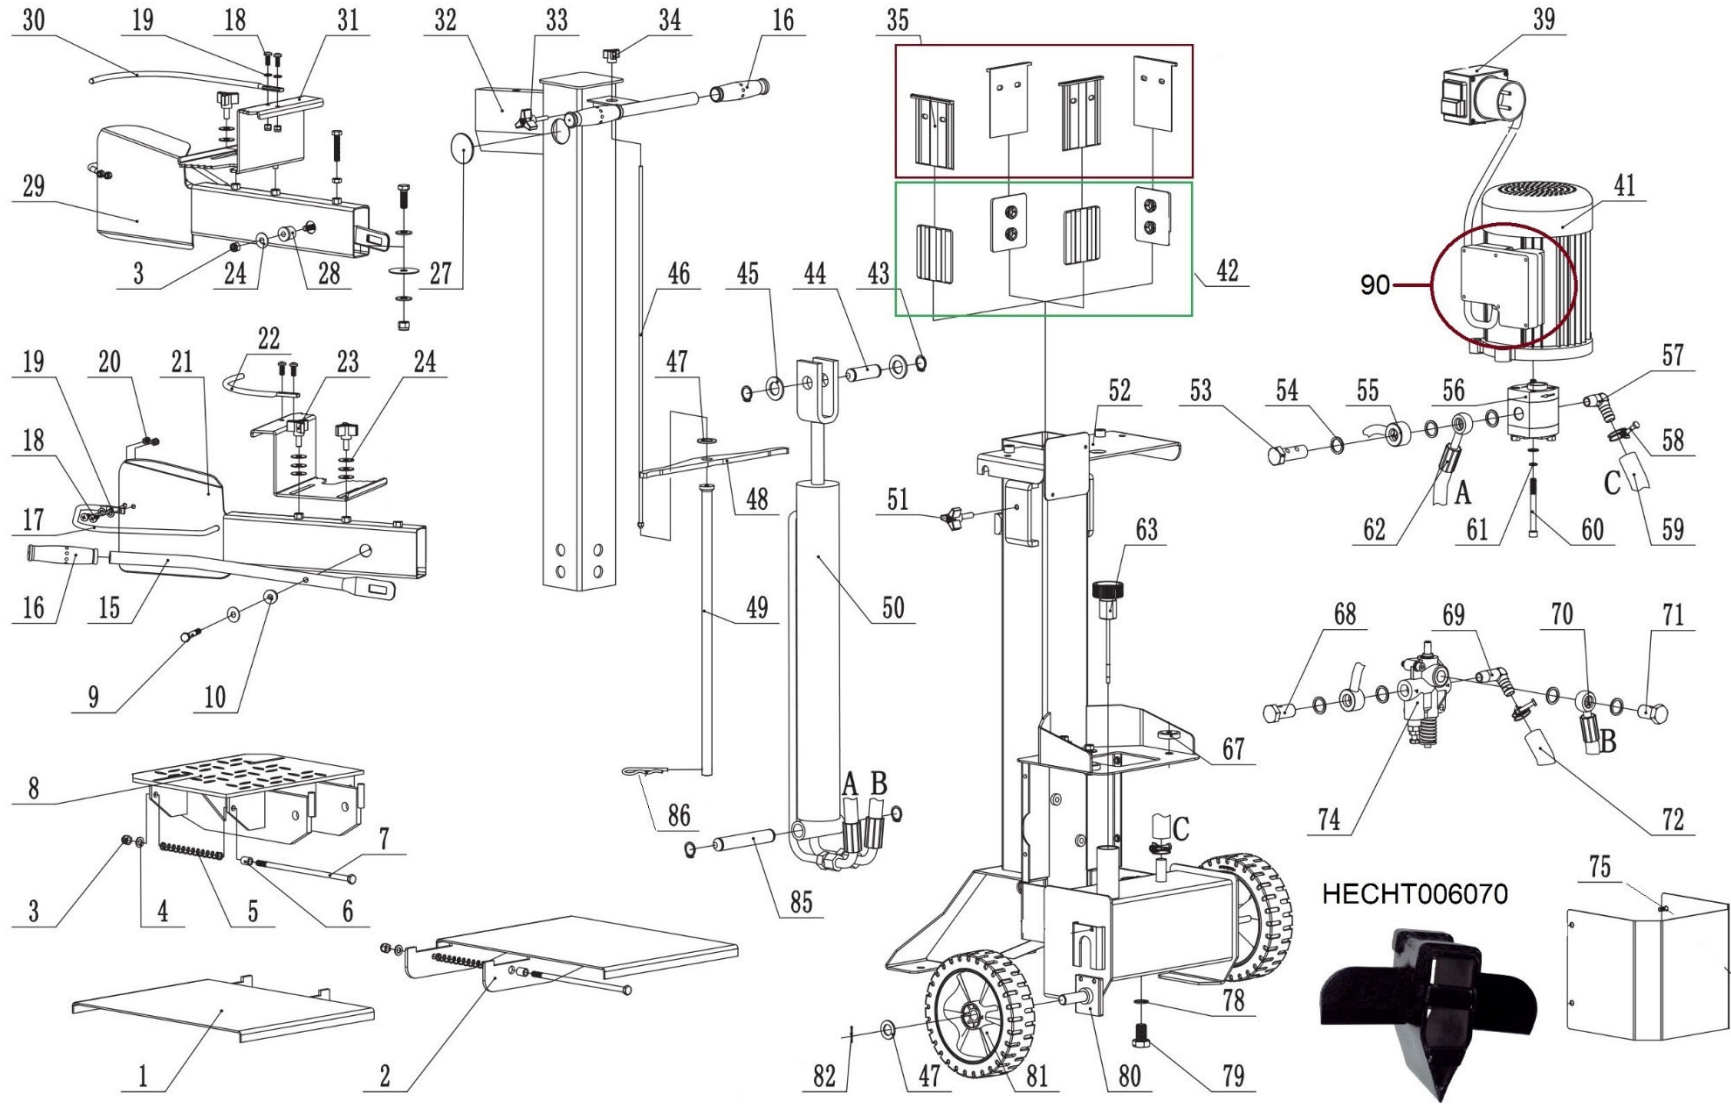

HECHT® 6070

made for garden

91

HECHT006070

Position	Part number	Název	Name
1	681020001	Přídavný stůl levý	Side table left
2	681020002	Přídavný stůl pravý	Side table right
3	110105	Matice	Nut
4	120105	Podložka	Washer
5	681020005	Pružina	Spring
6	681020006	Pouzdro	Sleeve
7	100305207	Šroub	Bolt
8	607010008	Pracovní stůl	Working table
9	100105057	Šroub	Bolt
10	681010006	Pouzdro	Bushing
15	681020013	Ovládací páka	Control lever
16	681010002	Madlo ovládací páky	Control lever handle
17	681020015	Ochranný rám madla	Handle shield frame
18	100603013	Šroub	Bolt
19	120103	Podložka	Washer
20	110103	Matice	Nut
21	607010021	Kryt pravé páky	Cover of right handle
22	681020020	Ochranná objímka (pravé madlo)	Guard frame (right handle)
23	681010021	Křídlový šroub	Knob screw
24	120305	Velká podložka	Big washer
27	607010027	Záslepka	Plug
28	681010016	Pouzdro	Bushing
29	607010029	Kryt levé páky	Cover of left handle
30	681020028	Ochranná objímka (levé madlo)	Guard frame (left handle)
31	681020029	Svorka	Clamp
32	607010032	Sloup štípačky	Splitter body
33	681010023	Křídlový šroub	Knob screw
34	681010025	Křídlová matice	Knob nut
35	607010035	Průchodka sloupu (set 4 ks)	Plastic pad (set of 4 pcs)
39	607010039	Spínač	Switch
41	607010041	Motor	Motor
42	607010042	Vymezovací podložka set (4ks)	Plastic pad (set 4pcs)
43	130117	Pojistný kroužek	Circlip
44	607010044	Čep pístnice horní	Pin
45	120307	Podložka	Washer
46	607010046	Táhlo	Control rod
47	120113	Podložka	Washer
48	681010060	Vahadlo	Rcoker