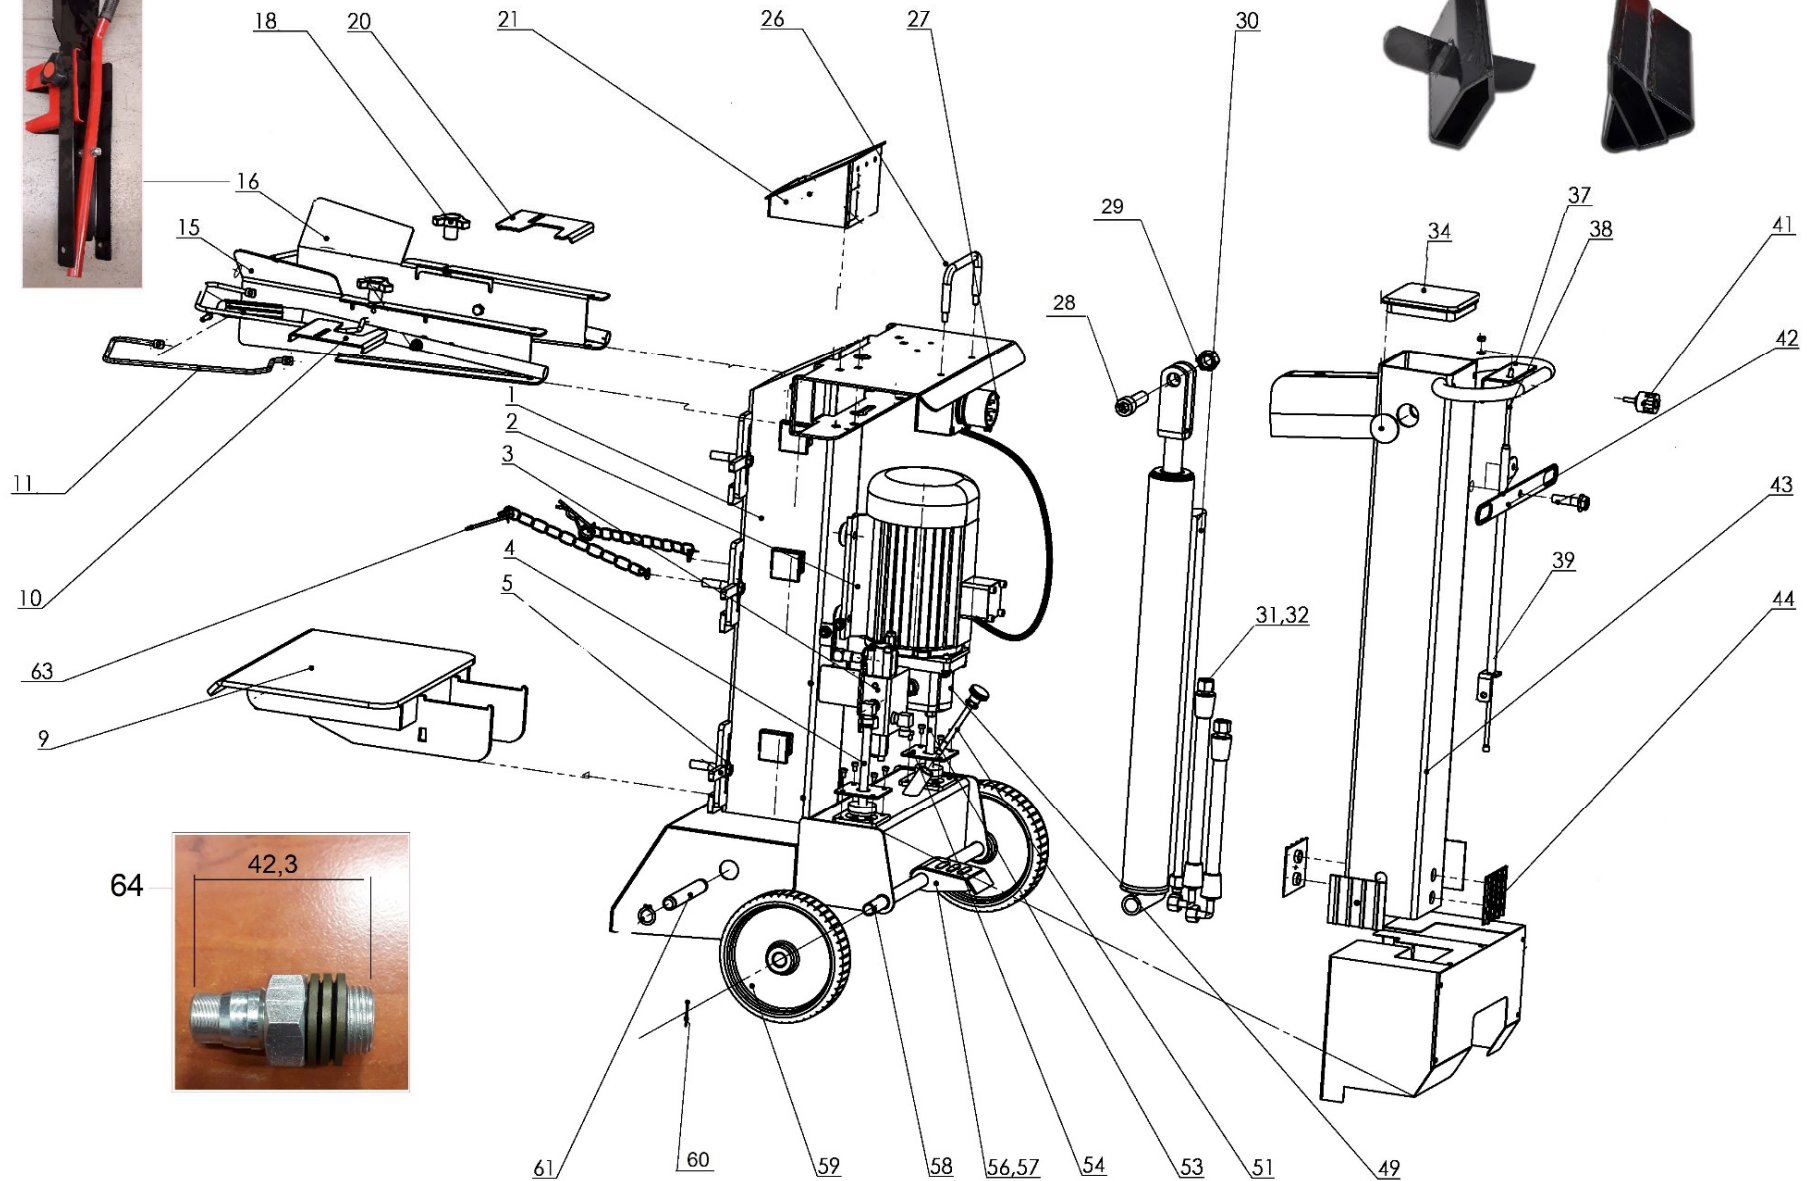

HECHT® 6100

made for garden

Position	Part number	Název	Name
1	610000001	Sloup štípačky	Splitter body
2	610000002	Motor	Motor
3	610000003	Rozvaděč	Manifold
4	610000004	Hadice	Hose
5	610000005	Západka	Lock plate
9	610000009	Pracovní stůl	Table
10	610000010	Pravá čelist	Right clamp
11	610000011	Ochranný rám rukojeti	Protection frame
15	610000015	Pravé madlo	Right handle
16	610000016	Levé madlo	Left handle
18	610000018	Křídllová matice	Knob nut
20	610000020	Levá čelist	Left clamp
21	610002124	Průchodka kompletní	Support plastic pad
26	610000026	Madlo	Handle
27	610000027	Spínač	Switch
28	100317017	Šroub	Bolt
29	120117	Matice	Nut
30	Nedodává se jako ND	Pístnice	Hydraulic cylinder
31	H66093	Tlaková hadice (dlouhá)	Pressure pipe (long)
32	H66015	Tlaková hadice (krátká)	Pressure pipe (short)
34	610000034	Záslepka	Top plastic cover
37	610000037	Horní držák táhla	Link rod bracket
38	610000038	Táhlo	Link rod
39	610000039	Vedení táhla dorazu	Link rod tube
42	610000042	Vahadlo	Rocker plate
43	610000043	Stojan	Stand
44	610000044	Vymezovací podložka (set 4 ks)	Plastic pad (set of 4 pcs)
49	610000049	Olejové čerpadlo	Oil gear pump
51	610000051	Olejová měrka	Oil dipstick
53	610000053	Hadice	Hose
54	610000054	Zátka	Plug
56	610000056	Pedál	Pedal
58	610000058	Osa	Axle
59	845000012	Kolo	Wheel
61	610000061	Čep	Pin
63	610000063	Řetěz	Chain
64	Nedostupné	Spojka mezi čerpadlem a motorem	Connector