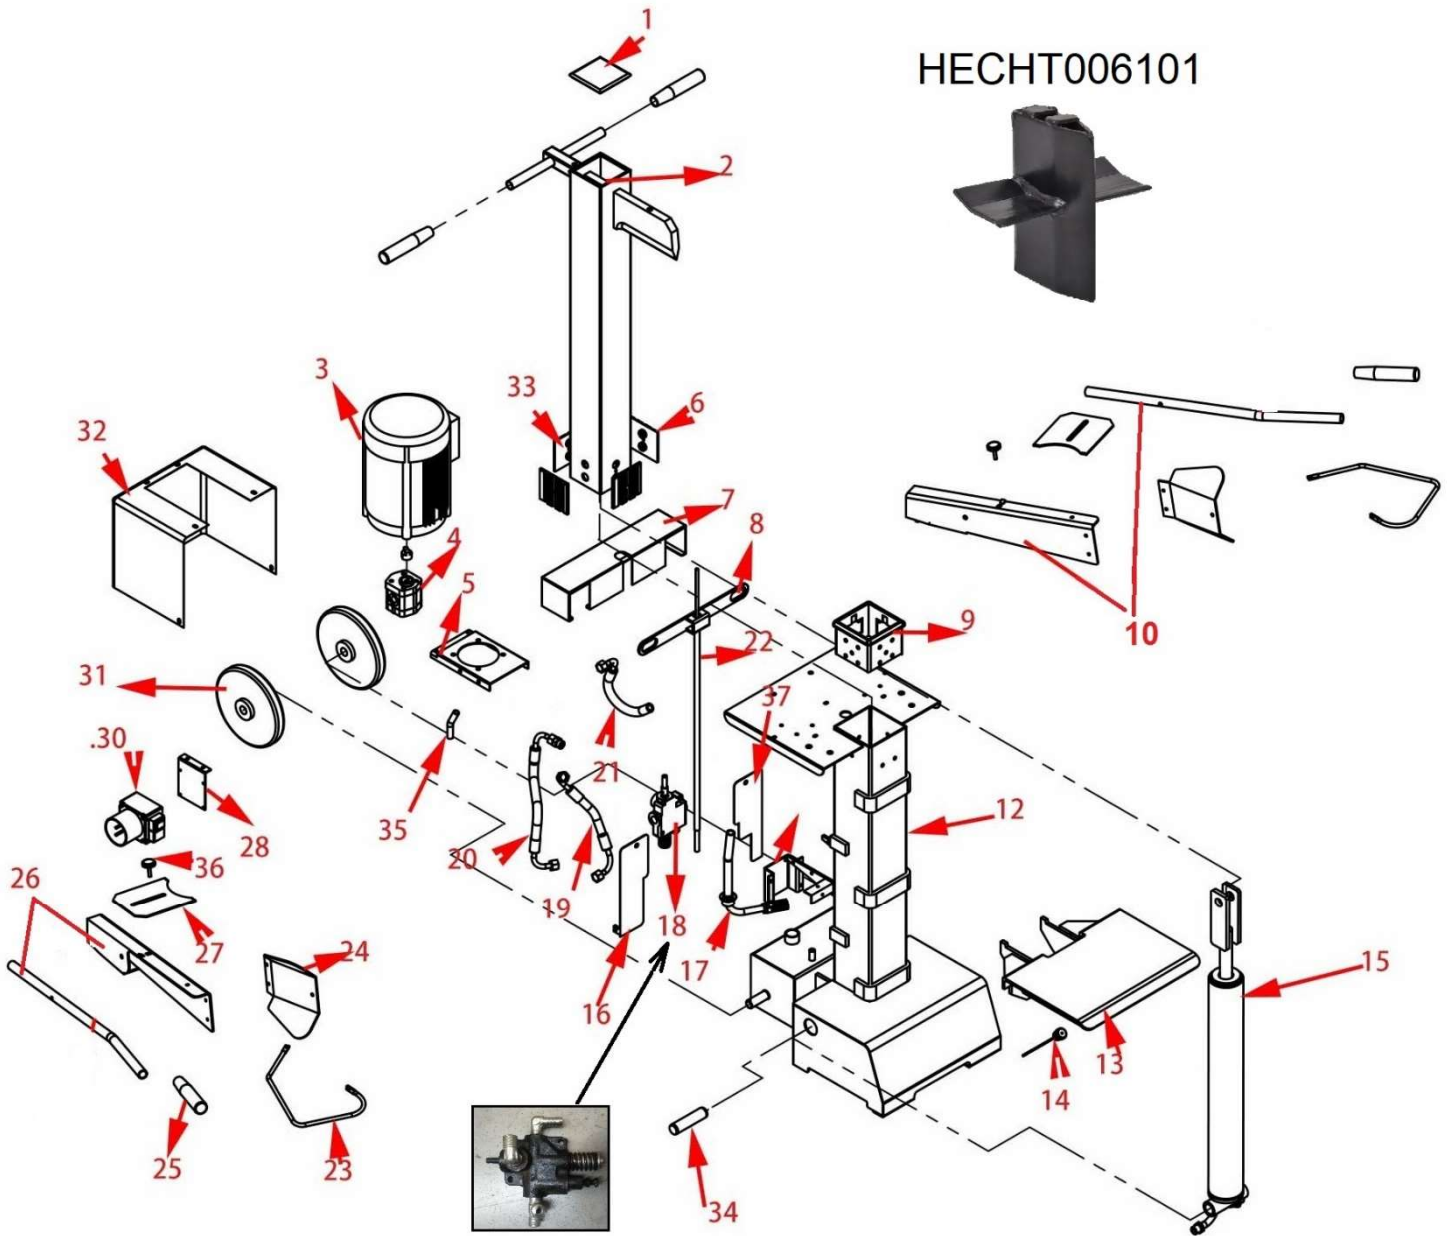

HECHT006101

Position	Part number	Název	Name
0	HECHT006101	Štípací klín křížový	Cross wedge
1	610100001	Horní záslepka	Upper cover
2	610100002	Sloup štípačky	Splitter body
3	610100003	Motor	Motor
4	610100004	Čerpadlo kompletní	Oil pump assembly
5	610100005	Lůžko motoru	Motor seat
6	610100006	Vymezovací podložka (bílá)	Plastic pad (white)
7	610100007	Kryt	Cover
8	610100008	Vahadlo	Rocker
9	610100009	Průchodka sloupu (1ks)	Plastic pad grommet (1pcs)
11	610100011	Ovládací páka pravá	Right control lever
12	610100012	Stojan	Main stand
13	610100013	Pracovní stůl	Working table
14	610100014	Olejová měrka	Oil dipstick
15	610100015	Pístnice kompletní	Hydraulic cylinder
16	610100016	Deska levá	Left protection cover
17	610100017	Hadice sání	Intake oil tube
18	610100018	Rozvaděč	Manifold
19	610100019	Tlaková hadice	Oil pressure tube
20	610100020	Tlaková hadice	Oil pressure tube
21	610100021	Tlaková hadice	Oil pressure tube
22	610100022	Táhlo	Guide rod
23	610100023	Ochranný rám	Protection ring
24	610100024	Kryt rukojeti	Handle cover
25	610100025	Rukojeť	Handle grip
26	610100026	Ovládací páka levá	Left control lever
27	610100027	Upínací svorka	Clamp
28	610100028	Držák spínače	Switch fixing plate
30	610100030	Spínač kompletní	Switch assembly
31	610100031	Kolo	Wheel
32	610100032	Kryt rozvaděče	Manifold cover
33	610100033	Vymezovací podložka (černá)	Plastic pad (black)
34	610100034	Čep	Pin
35	610100035	Olejová hadice vratná	Return oil pipe
36	610100036	Křídlový šroub	Knob screw
37	610100037	Deska pravá	Right protection cover