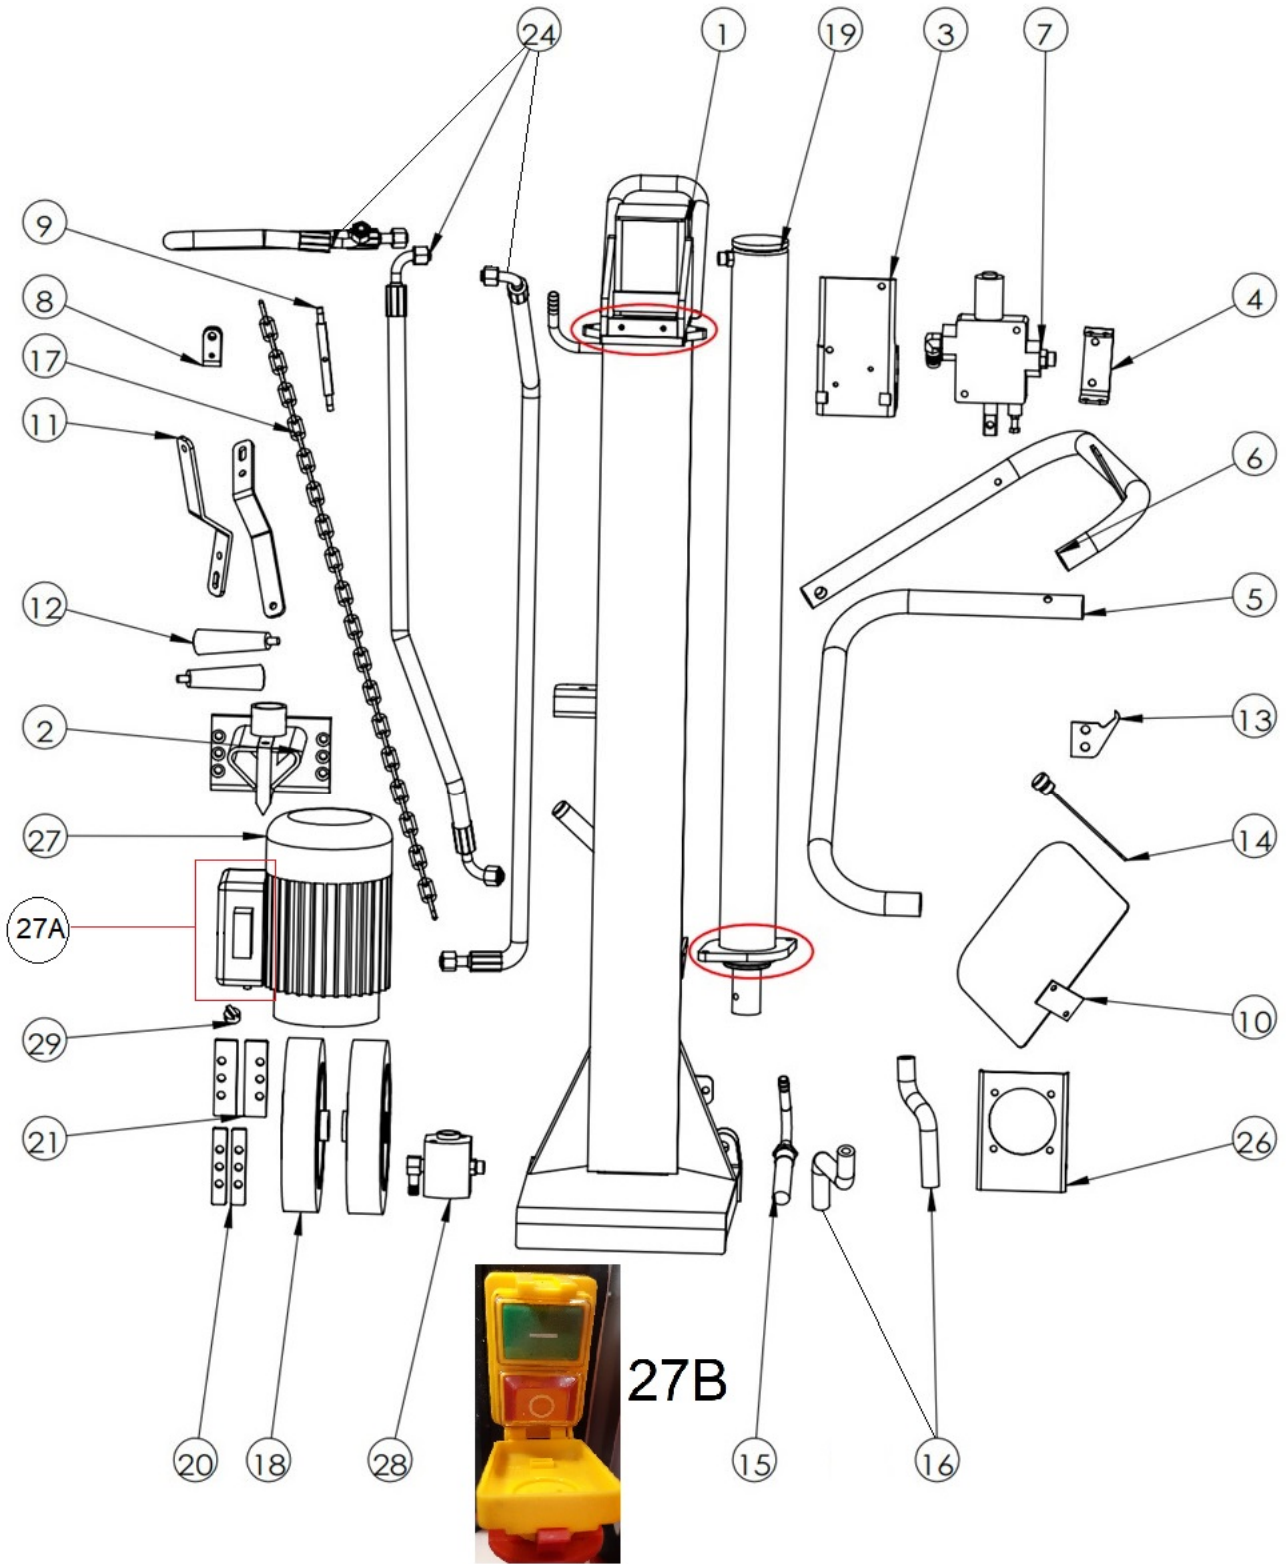

# HECHT® 6110

made for garden

Position	Part number	Název	Name
1	611020001	Stojan	Stand
2	611010002	Štípací klín	Wedge
3	611010003	Držák rozvaděče	Manifold bracket
4	611010004	Držák rozvaděče	Manifold bracket
5	611010005	Držák štípaného dřeva	Wood support frame
6	611010006	Rám pro zvedání štípaného dřeva	Wood lifting frame
7	611010007	Rozvaděč	Manifold
8	611010008	Pant	Hinge
9	611010009	Osa ovládací páky	Control lever shaft
10	611010010	Ochranný kryt	Guard
11	611010011	Ovládací páka	Control lever
12	611010012	Madlo	Handle
13	611010013	Háček	Hook
14	611010014	Olejová měrka	Oil disptick
15	611010015	Olejový filtr	Oil filter
16	611010016	Tlaková hadice (set 2ks vedoucí z olejové nádrže)	Pressure hose (set 2pcs going from oil tank)
17	611010017	Řetěz	Chain
18	611010018	Kolo	Wheel
19	611020019	Pístnice	Hydraulic cylinder
20	611010020	Vodící podložka středová (SET 2ks)	Guide plate middle (SET 2pcs)
21	611010021	Vodící podložka spodní (SET 2ks)	Guide plate lower (SET 2pcs)
24	611010024	Tlaková hadice (set 3ks vedoucí z rozvaděče k pístnici a čerpadlu)	Pressure hose (set 3pcs going from manifold to cylinder and manifold)
26	611010026	Držák motoru	Motor seat
27	611010027	Motor	Motor
27A	6110100271	Samostatná plastová skříň	Motor plastic case
27B	6121000272	Spínač	Switch
28	611010028	Olejové čerpadlo	Oil pump
29	611010029	Spojka (motor/čerpadlo)	Motor coupling (motor/pump)