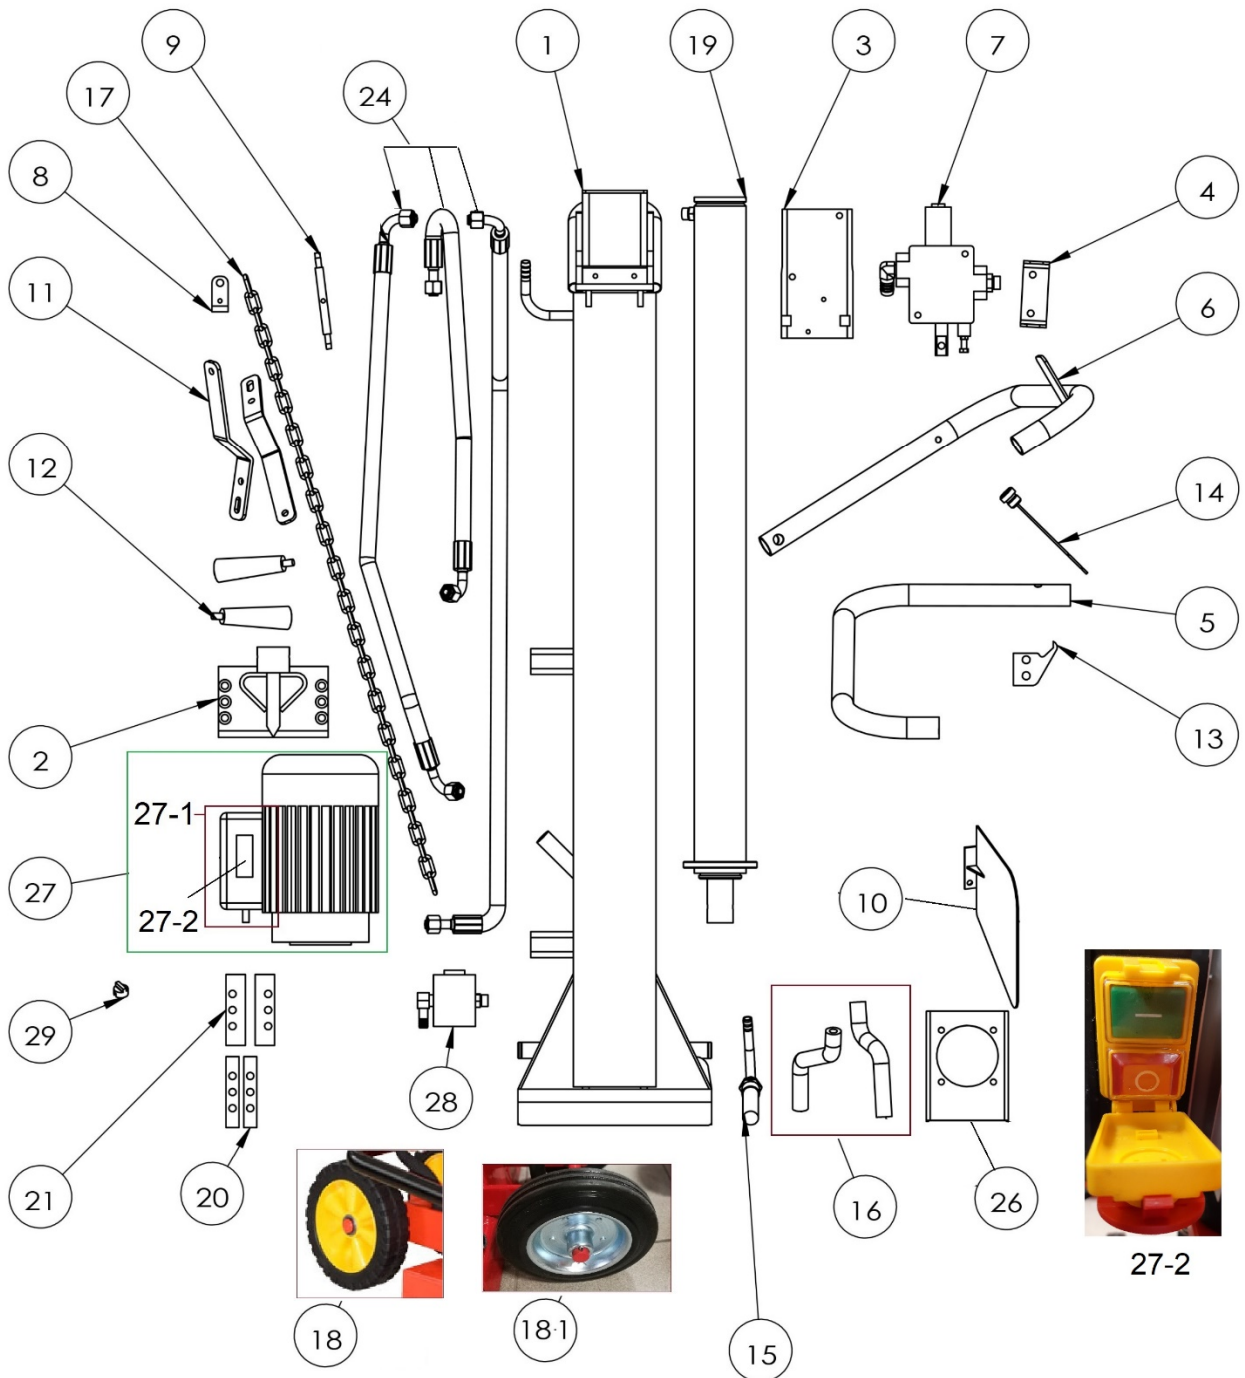

# HECHT® 6121

made for garden

Position	Part number	Název	Name
1	611020001	Stojan	Stand
2	612000002	Štípací klín	Wedge
3	611010003	Držák rozvaděče	Manifold bracket
4	611010004	Držák rozvaděče	Manifold bracket
5	612000005	Držák štípaného dřeva	Wood support frame
6	612000006	Rám pro zvedání štípaného dřeva	Wood lifting frame
7	612000007	Rozvaděč	Manifold
8	611010008	Pant	Hinge
9	611010009	Osa ovládací páky	Control lever shaft
10	611010010	Ochranný kryt	Guard
11	611010011	Ovládací páka	Control lever
12	611010012	Madlo	Handle
13	611010013	Háček	Hook
14	611010014	Olejová měrka	Oil disptick
15	611010015	Olejevý filtr	Oil filter
16	612000016	Tlaková hadice (set 2ks vedoucí z olejové nádrže)	Pressure hose (set 2pcs going from oil tank)
17	612000017	Řetěz	Chain
18	612000018	Kolo plastové	Wheel - plastic
18-1	612100018	Kolo kovové	Wheel – steel
19	611020019	Pístnice	Hydraulic cylinder
20	612000020	Vodící podložka středová (SET 2ks)	Guide plate middle (SET 2pcs)
21	612000021	Vodící podložka spodní (SET 2ks)	Guide plate lower (SET 2pcs)
24	612100024	Tlaková hadice (set 3ks vedoucí z rozvaděče k pístnici a čerpadlu)	Pressure hose (set 3pcs going from manifold to cylinder and manifold)
26	612000026	Držák motoru	Motor seat
27	612100027	Motor	Motor
27-1	6121000271	Skříň na motoru	Motor case
27-2	6121000272	Spínač	Switch
28	612100028	Olejové čerpadlo	Oil pump
29	612100029	Spojka (motor/čerpadlo)	Motor coupling (motor/pump)
30	612100030	Kluzná podložka (gumová)	Rubber pad