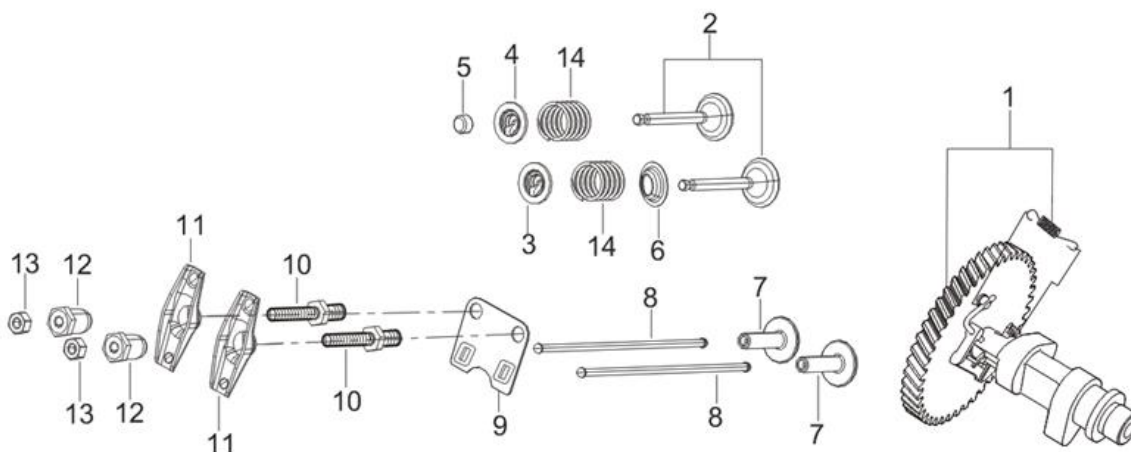

Position	Part number	Název	Name
1	621200135	Vačková hřídel	Camshaft
2	797001039	Ventily set	Valve set
3	797001040	Podložka pružiny sacího ventilu	Intake valve spring seat
4	797001041	Podložka pružiny výfukového ventilu	Exhaust valve spring seat
5	797001042	Koncovka ventilu	Valve rotator
6	797001043	Těsnění ventilu	Valve gasket
7	621200141	Zdvihátko ventilu	Valve tappet
8	621200142	Zdvihací tyčka ventilu	Valve pushing rod
9	797001046	Vodící deska ventilu	Valve guide plate
10	797001047	Seřizovací šroub ventilu	Valve adjusting bolt
11	797001048	Vahadlo ventilu	Valve rocker
12	797001049	Seřizovací matice ventilu	Valve adjusting nut
13	797001050	Matice	Nut
14	797001051	Pružina ventilu	Valve spring