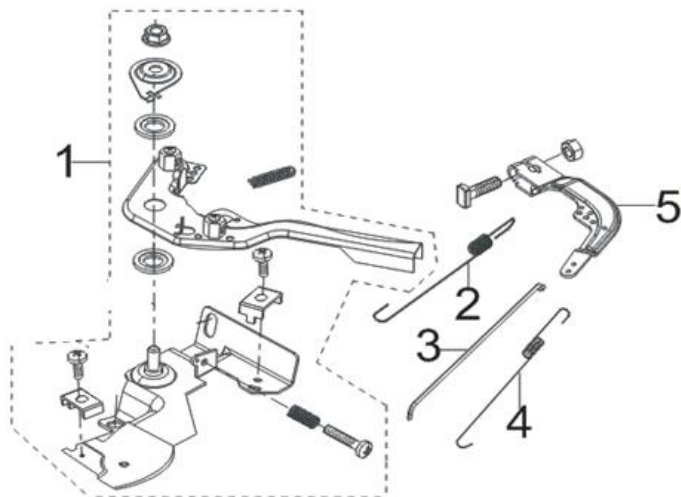

Position	Part number	Název	Name
1	621200135	Vačková hřídel	Camshaft
2	797001039	Ventily set	Valve set
3	797001040	Podložka pružiny sacího ventilu	Intake valve spring seat
4	797001041	Podložka pružiny výfukového ventilu	Exhaust valve spring seat
5	797001042	Koncovka ventilu	Valve rotator
6	797001043	Těsnění ventilu	Valve gasket
7	621200141	Zdvihátko ventilu	Valve tappet
8	621200142	Zdvihací tyčka ventilu	Valve pushing rod
9	797001046	Vodící deska ventilu	Valve guide plate
10	797001047	Seřizovací šroub ventilu	Valve adjusting bolt
11	797001048	Vahadlo ventilu	Valve rocker
12	797001049	Seřizovací matice ventilu	Valve adjusting nut
13	797001050	Matice	Nut
14	797001051	Pružina ventilu	Valve spring

Position	Part number	Název	Name
2	621200150	Startér mechanický	Starter assembly

Position	Part number	Název	Name
1	621200151	Kryt ventilátoru	Fan cover

Position	Part number	Název	Name
1	621200157	Karburátor	Carburetor
2	797001055	Těsnění vzduchového filtru	Air filter gasket
3	797001056	Těsnění karburátoru	Carburetor gasket
4	797001057	Příruba karburátoru	Carburetor insulator
5	797001058	Těsnění příruba karburátoru	Insulator gasket

Position	Part number	Název	Name
1	797001071	Matice	Nut
2	621200163	Miska startéru	Starter idle pulley
3	621200164	Ventilátor	Fan
4	621200165	Setrvačnick	Flywheel
9	797001076	Cívka zapalování	Ignition coil

Position	Part number	Název	Name
1	621200168	Deska regulátoru	Governor board
2	621200169	Vratná pružina	Return spring
3	797001080	Táhlo regulace otáček	Governor rod
4	797001081	Pružina táhla regulace	Governor rod spring
5	797001084	Páka regulátoru	Governor lever