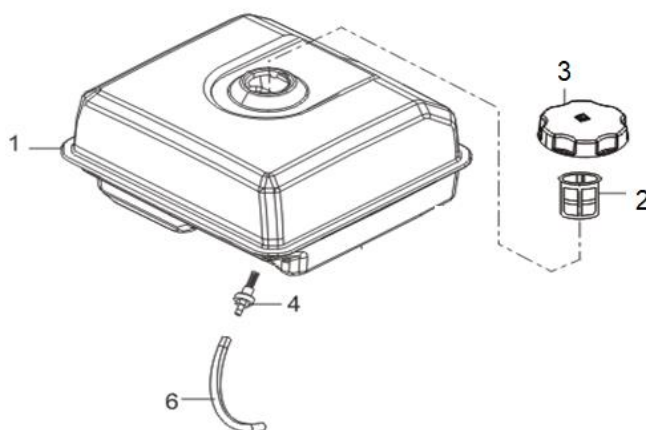

Position	Part number	Název	Name
1	797001062	Palivová nádrž	Fuel tank
2	797001063	Sítko nádrže	Fuel tank net
3	797001064	Palivová zátka	Fuel tank cap
4	797001065	Palivový filtr	Fuel filter
6	797001067	Palivová hadička	Fuel tube