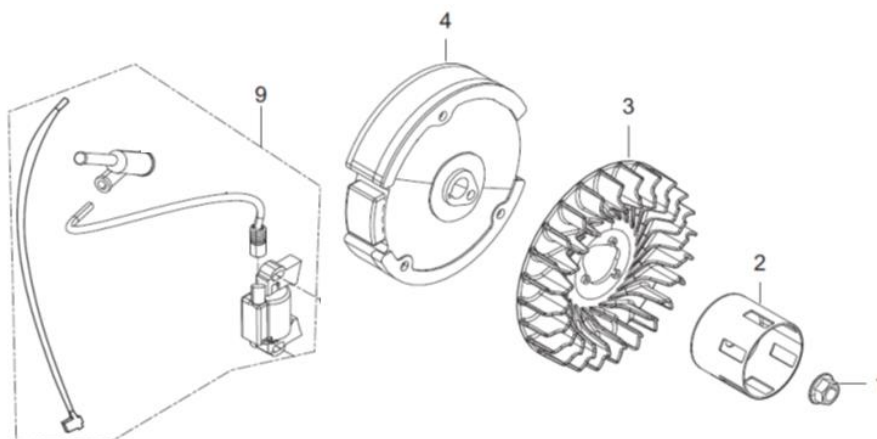

Position	Part number	Název	Name
1	797001071	Matice	Nut
2	621200163	Miska startéru	Starter idle pulley
3	621200164	Ventilátor	Fan
4	621200165	Setrvačnick	Flywheel
9	797001076	Cívka zapalování	Ignition coil