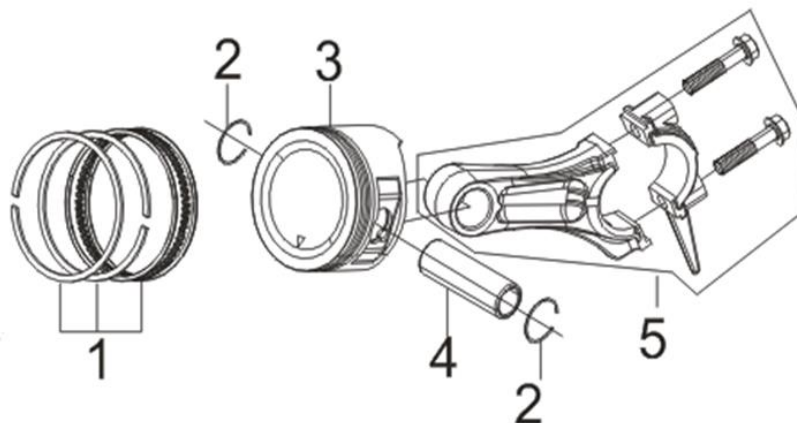

Position	Part number	Název	Name
1	797001033	Pístní kroužky set	Piston ring set
2	797001034	Pojistka pístního čepu	Piston pin clip
3	797001035	Píst	Piston
4	797001036	Pístní čep	Piston pin
5	797001037	Ojnice	Connecting rod