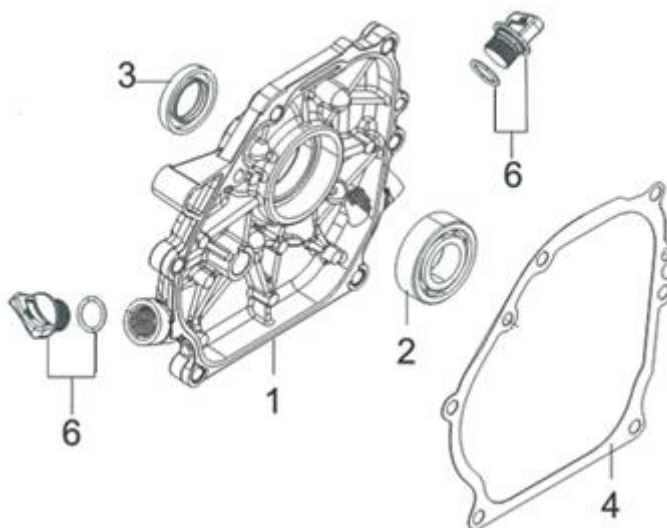

Position	Part number	Název	Name
1	Pouze celý motor (621200019)	Kliková skříň	Crankcase
2	797001016	Regulátor otáček	Governor assembly
3	797001017	Ovládací táhlo regulátoru	Governor control rod
4	797001018	Vypouštěcí šroub	Oil drain plug
5	797001019	Podložka	Washer
6	6205	Ložisko 6205	Bearing 6205
7	620801003	Gufero	Oil seal
8	797001022	Podložka	Washer
9	797001023	Závlačka	Cotter pin

Position	Part number	Název	Name
1	621200168	Deska regulátoru	Governor board
2	621200169	Vratná pružina	Return spring
3	797001080	Táhlo regulace otáček	Governor rod
4	797001081	Pružina táhla regulace	Governor rod spring
5	797001084	Páka regulátoru	Governor lever