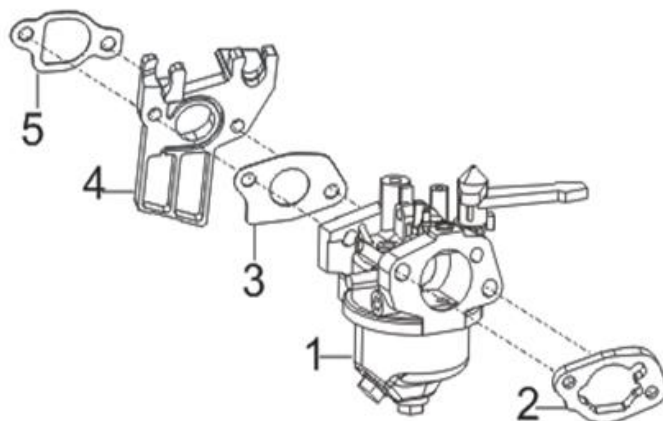

Position	Part number	Název	Name
1	621200157	Karburátor	Carburetor
2	797001055	Těsnění vzduchového filtru	Air filter gasket
3	797001056	Těsnění karburátoru	Carburetor gasket
4	797001057	Příruba karburátoru	Carburetor insulator
5	797001058	Těsnění příruba karburátoru	Insulator gasket