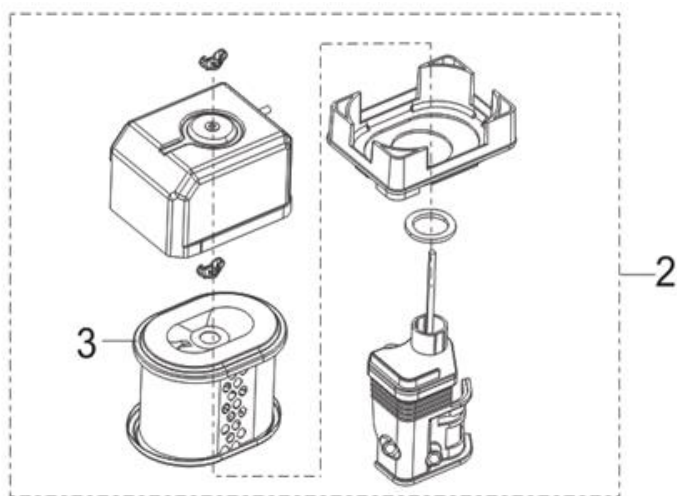

Position	Part number	Název	Name
1	621200135	Vačková hřídel	Camshaft
2	797001039	Ventily set	Valve set
3	797001040	Podložka pružiny sacího ventilu	Intake valve spring seat
4	797001041	Podložka pružiny výfukového ventilu	Exhaust valve spring seat
5	797001042	Koncovka ventilu	Valve rotator
6	797001043	Těsnění ventilu	Valve gasket
7	621200141	Zdvihátko ventilu	Valve tappet
8	621200142	Zdvihací tyčka ventilu	Valve pushing rod
9	797001046	Vodící deska ventilu	Valve guide plate
10	797001047	Seřizovací šroub ventilu	Valve adjusting bolt
11	797001048	Vahadlo ventilu	Valve rocker
12	797001049	Seřizovací matice ventilu	Valve adjusting nut
13	797001050	Matice	Nut
14	797001051	Pružina ventilu	Valve spring

Position	Part number	Název	Name
2	621200150	Startér mechanický	Starter assembly

Position	Part number	Název	Name
1	621200151	Kryt ventilátoru	Fan cover

Position	Part number	Název	Name
1	621200157	Karburátor	Carburetor
2	797001055	Těsnění vzduchového filtru	Air filter gasket
3	797001056	Těsnění karburátoru	Carburetor gasket
4	797001057	Příruba karburátoru	Carburetor insulator
5	797001058	Těsnění příruba karburátoru	Insulator gasket

Position	Part number	Název	Name
1	621200168	Deska regulátoru	Governor board
2	621200169	Vratná pružina	Return spring
3	797001080	Táhlo regulace otáček	Governor rod
4	797001081	Pružina táhla regulace	Governor rod spring
5	797001084	Páka regulátoru	Governor lever