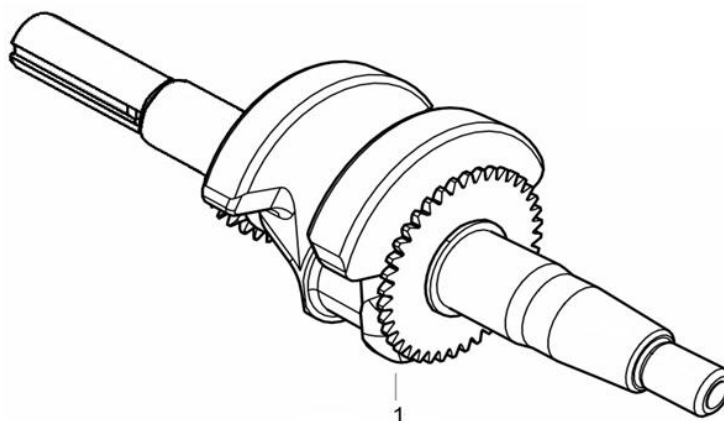

Position	Part number	Název	Name
1	621200129	Kliková hřídel	Crankshaft