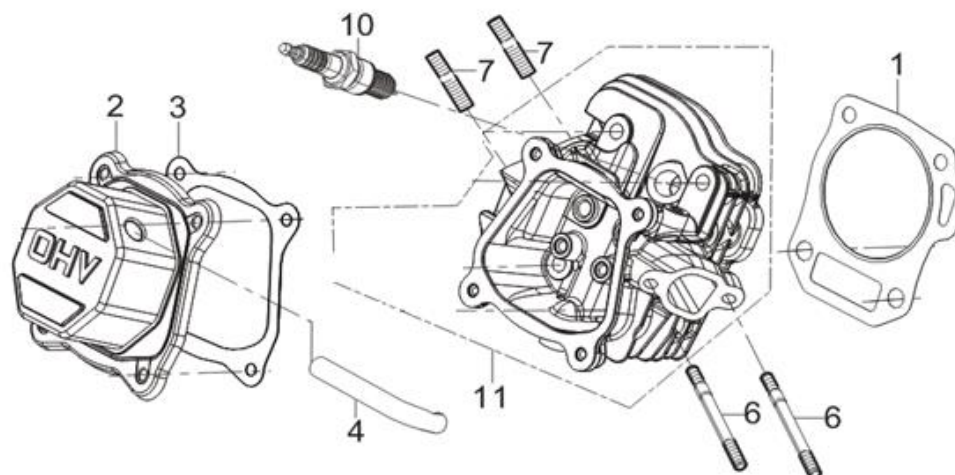

Position	Part number	Název	Name
1	621200118	Těsnění hlavy válce	Cylinder head gasket
2	621200119	Ventilové víko	Cylinder head cover
3	621200120	Těsnění ventilového víka	Cylinder head cover gasket
4	621200121	Hadička odzdušnění	Breathing tube
6	797001009	Svorník	Stud bolt
7	797001010	Svorník	Stud bolt
10	A969P	Svíčka zapalování	Spark plug
11	621200128	Hlava válce	Cylinder head