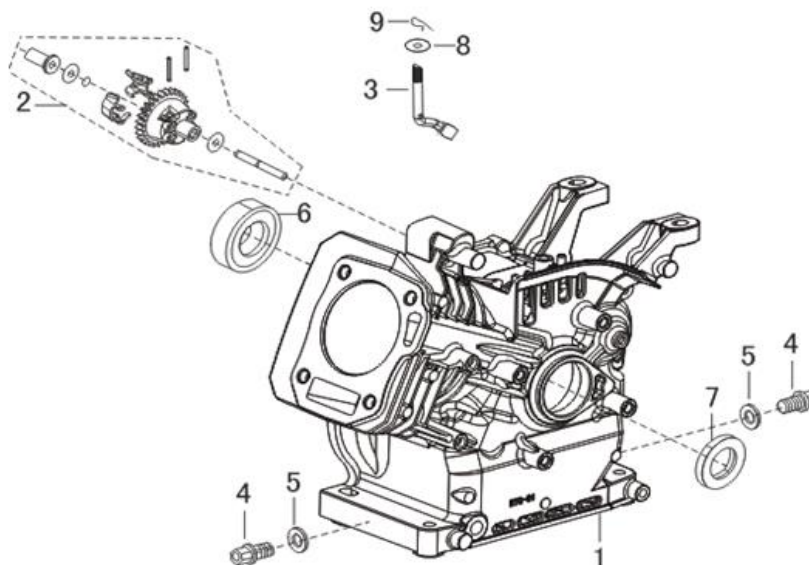

Position	Part number	Název	Name
1	Pouze celý motor (621200019)	Kliková skříň	Crankcase
2	797001016	Regulátor otáček	Governor assembly
3	797001017	Ovládací táhlo regulátoru	Governor control rod
4	797001018	Vypouštěcí šroub	Oil drain plug
5	797001019	Podložka	Washer
6	6205	Ložisko 6205	Bearing 6205
7	620801003	Gufero	Oil seal
8	797001022	Podložka	Washer
9	797001023	Závlačka	Cotter pin

Position	Part number	Název	Name
1	621200168	Deska regulátoru	Governor board
2	621200169	Vratná pružina	Return spring
3	797001080	Táhlo regulace otáček	Governor rod
4	797001081	Pružina táhla regulace	Governor rod spring
5	797001084	Páka regulátoru	Governor lever