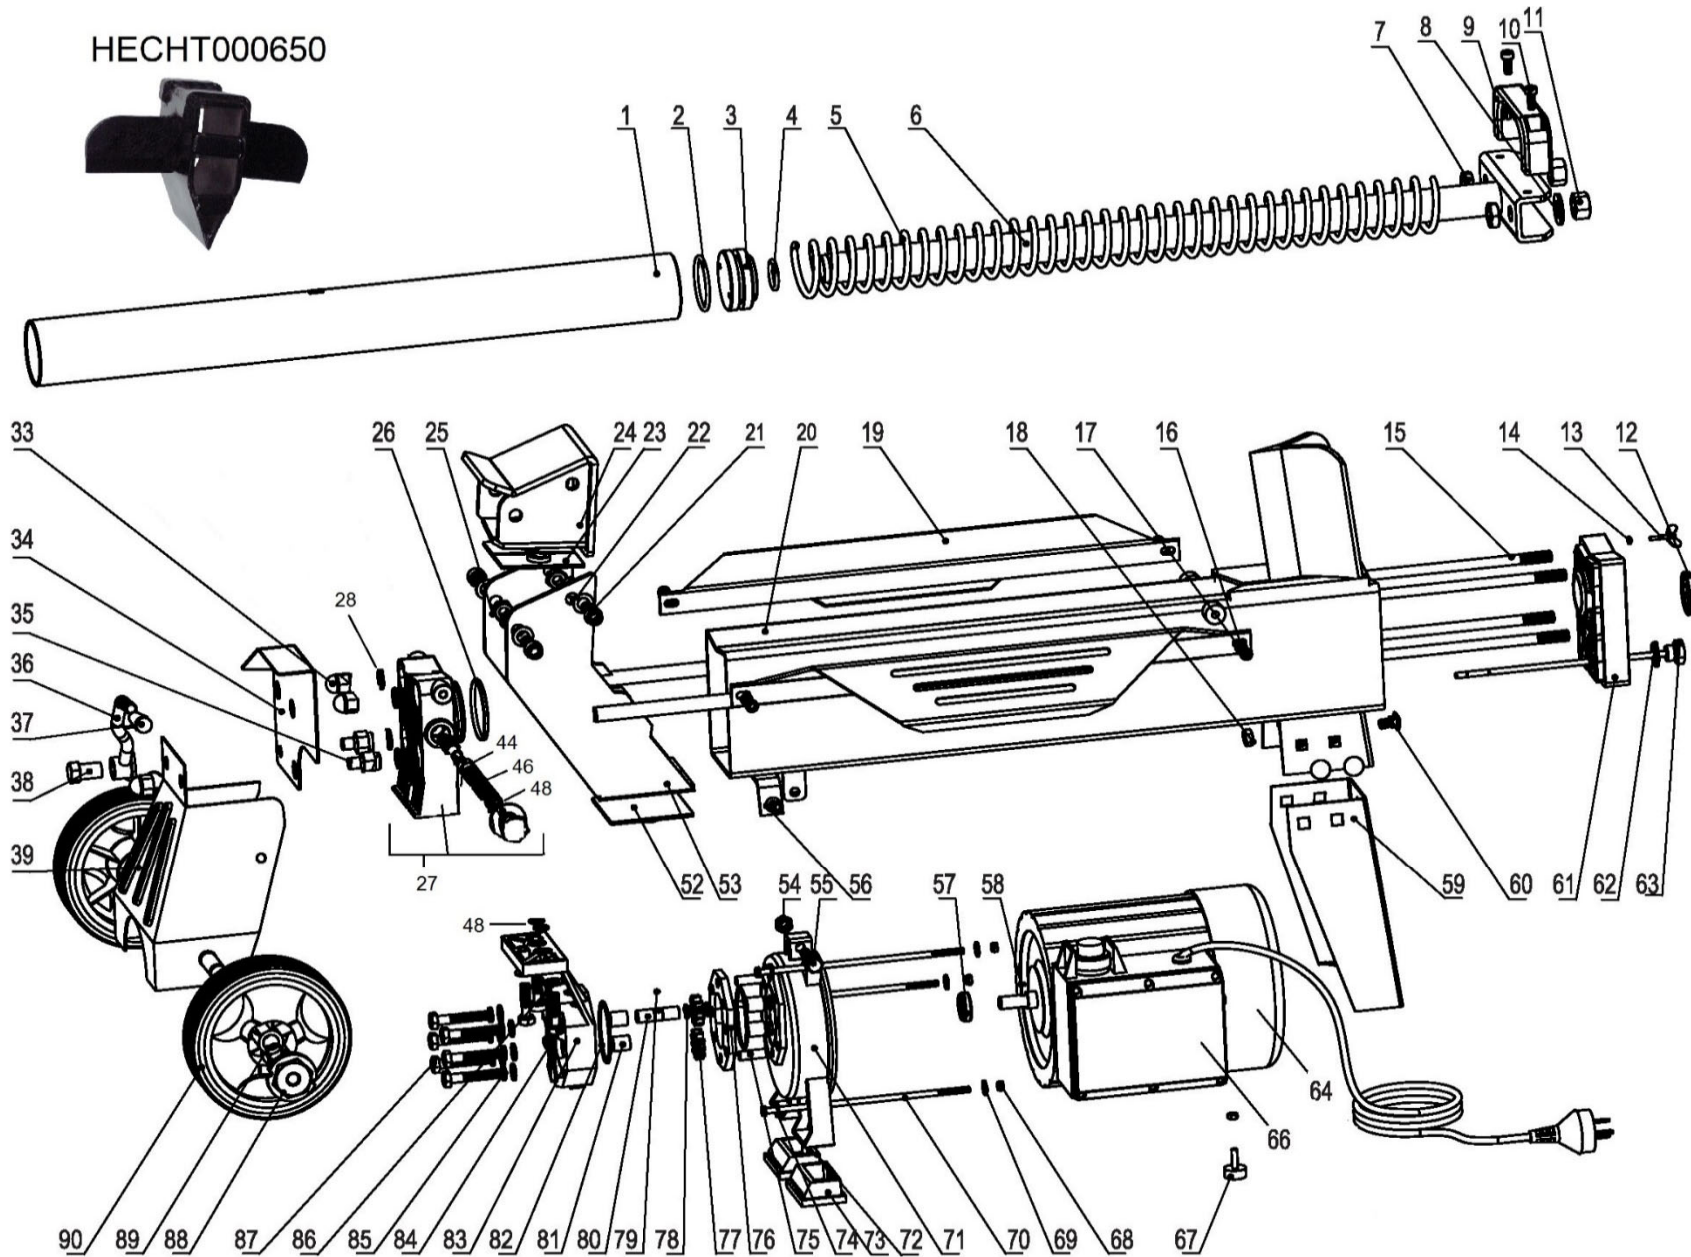

HECHT® 637

made for garden

HECHT000650

HECHT® 637

made for garden

Position	Part number	Název	Name
1	637002001	Válec	Cylinder
2	637002002	Kroužek	Piston ring
3	637002003	Píst	Piston
4	656020005	O kroužek	O ring
5	637002005	Pružina	Spring
6	637002006	Pístnice	Hydraulic cylinder
7	110411	Matice	Nut
8	120111	Podložka	Washer
9	637002009	Madlo	Handle
10	100103013	Šroub	Bolt
11	110311	Matice	Nut
12	637002012	Těsnění	Gasket
13	637002013	Křídlový šroub	Wing screw
14	637002014	O kroužek	O ring
15	637002015	Vodící tyč	Guide rod
16	Nedostupné	Šroub	Bolt
17	637002017	Pružná podložka	Spring washer
18	Nedostupné	Matice	Nut
19	637002019	Boční kryt	Side plate
20	637002020	Tělo štípačky	Main body
21	100307022	Šroub	Bolt
22	637002022	Podložka	Washer
23	637002023	Horní plastová podložka	Upper plastic pad
24	637002024	Lisovací hlava	Pressing head
25	Nedostupné	Matice	Nut
26	637002026	O kroužek	O ring
27-32, 40-51	637002027	Rozvaděč kompletní	Manifold assembly
28	637002028	Podložka	Washer
33	Nedostupné	Matice	Nut
34	637002034	Kryt páčky	Lever shield
35	Nedostupné	Matice	Nut
36	637002036	Ovládací páčka	Control lever
37	637002037	Madlo páčky	Lever handle
38	637002038	Matice	Nut
39	637002039	Osa kol	Wheel axle