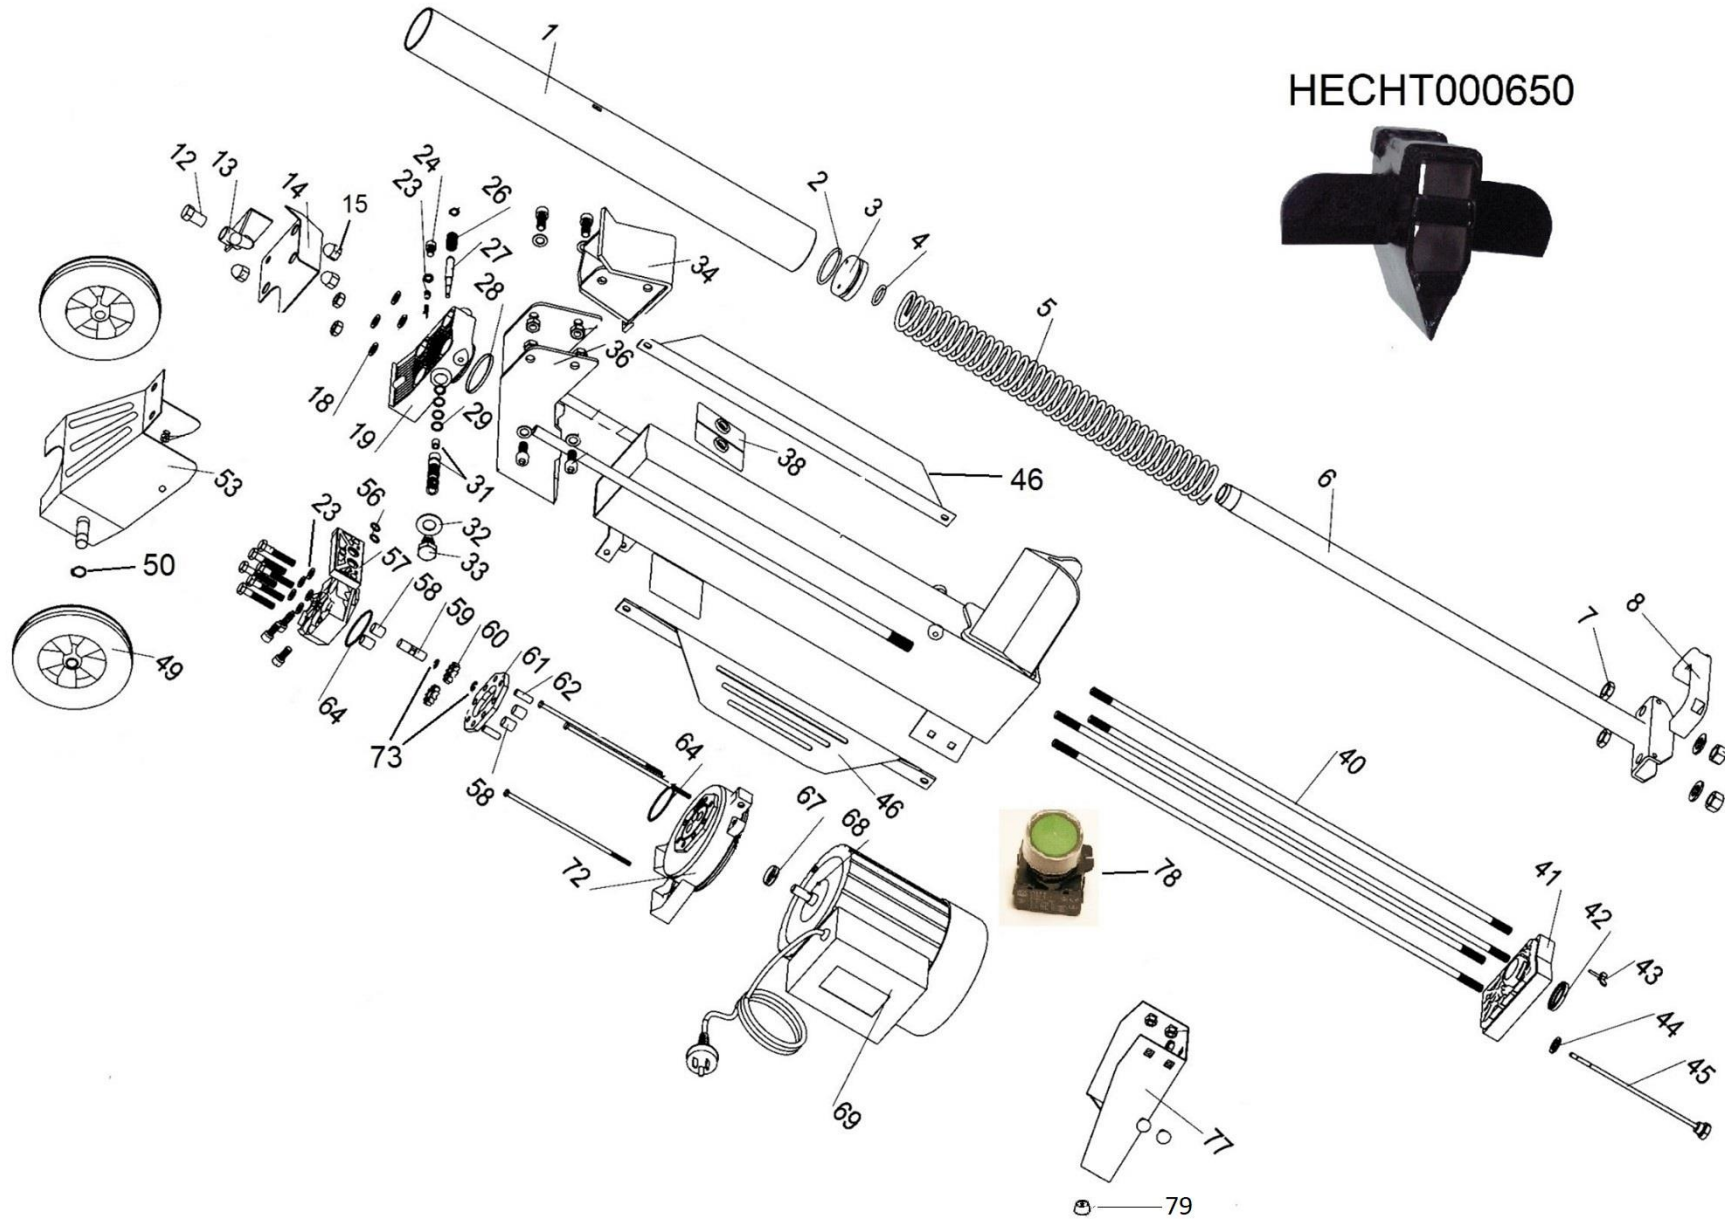

HECHT000650

Position	Part number	Název	Name
1	637000001	Válec	Cylinder
2	637000002	Pístní kroužek	Piston ring
3	637000003	Píst	Piston
4	656020005	O kroužek	O ring
5	637000005	Pružina	Spring
6	637000006	Pístní tyč	Piston rod
7	637000007	Matice	Nut
8	637000008	Madlo	Lift handle
12	637000012	Matice držadla	Fixing nut for handle
13	637000013	Ovládací páčka	Control lever
14	637000014	Kryt páčky	Lever guard
15	637000015	Matice	Nut
18	637000018	Těsnící kroužek	Gasket
19	637000019	Rozvaděč	Oil tank front cover
23	637000023	Těsnící kroužek	Sealing ring
26	637000026	Pružina	Small Spring
27	637000027	Pístek	Small spindle
28	637000028	Těsnící kroužek	Gasket
29	637000029	O kroužek	O ring
30	637000031	Pouzdro	Inner sheath
31	637000031	Pouzdro pístku	Small spindle sheath
32	637000032	Těsnící kroužek	Sealing ring
33	637000033	Šroub	Bolt
34	637000034	Lisovací hlava	Log pushing plate
36	637000036	Vedení lisovací hlavy	Support bracket
38	637000038	Plastová podložka	Plastic pad
40	637000040	Vodící tyč	Thread guide rod
41	637000041	Zadní víko olejové nádrže	Oil tank rear cover
42	637000042	Těsnění	Sealing ring
43	637000043	Křídlový šroub	Butterfly bolt
44	637000044	Těsnící kroužek	Sealing ring
45	637000045	Měrka oleje	Oil ruler
46	637000046	Boční kryt	Side cover
49	208600036	Kolo	Wheel
50	130111	Pojistný kroužek	Circlip

Position	Part number	Název	Name
53	637000053	Osa kol	Wheewl axle
56	637000056	O kroužek	O ring
57	637002083	Tělo olejového čerpadla	Oil pump body
58	637000058	Pouzdro	Bushing
59	637000059	Hřídel	Gear spindle
60	H67060	Ozubené kolo	Gear
61	637000061	Příruba čerpadla	Middle flange
64	637000064	O kroužek	O ring
67	637000067	Těsnění	Oil seal
68	637000068	Pero	Key
69	637000069	Motor	Motor
72	637000072	Zadní těleso čerpadla	Oil pump rear cover
73	130108	Pojistný kroužek	Circlip
77	637000077	Stojan	Stand
78	637000078	Spínač	Switch
79	670000079	Silenblok	Shock absorber