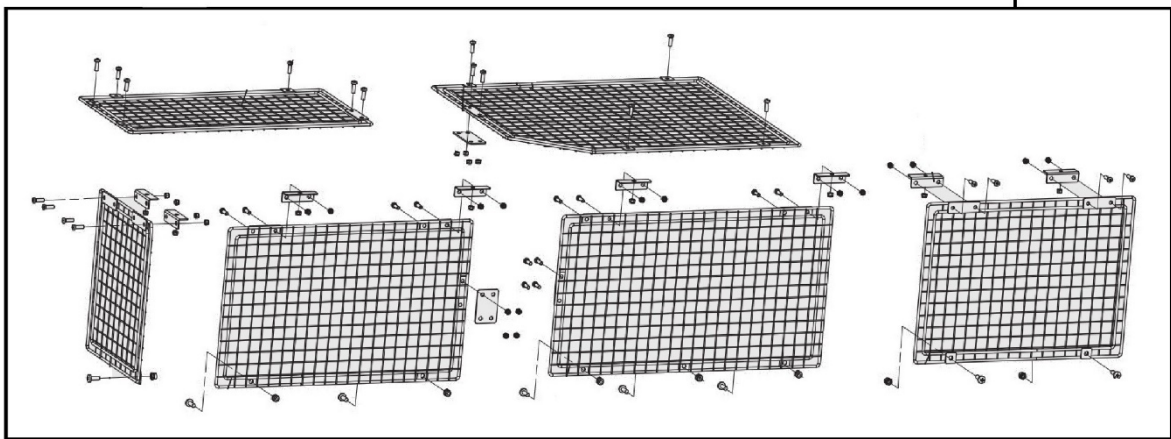

HECHT 6500 CE

HECHT MOTORS s.r.o. 2022 874
 Zs. Mlýnský 150/221 - 147 00 Praha 4 Model 6500
 www.hecht.cz - Czech Republic 8 595614 923591

Position	Part number	Název	Name
1	637002038	Matice	Nut
2	637002033	Matice	Nut
3	650020003	Ovládací páčka	Control lever
4	637002037	Madlo páčky	Lever handle
5	650020005	Kryt páčky	Lever shield
6	637002035	Matice	Nut
7	637002028	Podložka	Washer
16	637002027	Rozvaděč	Manifold
17	637002026	O kroužek	O ring
18	637002003	Píst	Piston
19	637002002	Pístní kroužek	Piston ring
20	637002004	O kroužek	O ring
21	650010005	Pružina	Spring
22	650010015	Vodící tyč	Guide rod
23	650010001	Válec	Cylinder
24	637002061	Kryt olejové skříně	Oil tank cover
25	637002012	Těsnění	Gasket
26	637002014	O kroužek	O ring
27	637002013	Křídlový šroub	Wing screw
28	637002062	Těsnění olejové měrky	Oil dipstick gasket
29	650010063	Olejová měrka	Oil dipstick
30	650020030	Pístnice	Piston rod
31	637002009	Madlo	Handle
32	637002010	Šroub M6x16	Bolt M6x16
33	650020033	Tělo štípačky	Main body
34	650020034	Boční kryt	Side plate
35	120203	Pružná podložka	Spring washer
37	110311	Matice	Nut
38	120111	Podložka	Washer
39	110411	Matice nízká	Thin nut
48	650020048	Vedení lisovací hlavy	Support bracket
49	637002052	Spodní plastová podložka	Lower plastic washer
50	637002023	Horní plastová podložka	Upper plastic pad
51	637002024	Lisovací hlava	Pressing head
52	110307	Matice	Nut
53	120107	Podložka	Washer
54	100307022	Šroub	Bolt
55	650010088	Krytka kola	Wheel hub cap
56	130111	Pojistný kroužek	Circlip
57	650010090	Kolo	Wheel
59	650020059	Osa kol	Wheel axle
60	100105052	Šroub	Bolt
61	120205	Pružná podložka	Spring washer
62	120105	Podložka	Washer
63	637002083	Tělo čerpadla	Pump body
64	637000056	O kroužek	O ring
65	637002076	Příruba čerpadla	Pump flange
66	130107	Pojistný kroužek	Circlip
67	637002080	Hřídelka	Shaft
69	H67060	Ozubené kolo	Gear
70	676000048	Čep k ozubenému kolu čerpadla	Pin for oil pump gear
72	637002070	Šroub	Bolt
73	637002071	Příruba motoru	Motor flange
74	H67067	Gufero	Oil seal
77	650010064	Motor se spínací skříňkou	Motor with switch
77A	637002066	Spínací skříňka	Switchbox
83	637002059	Opěrná podstava	Support leg