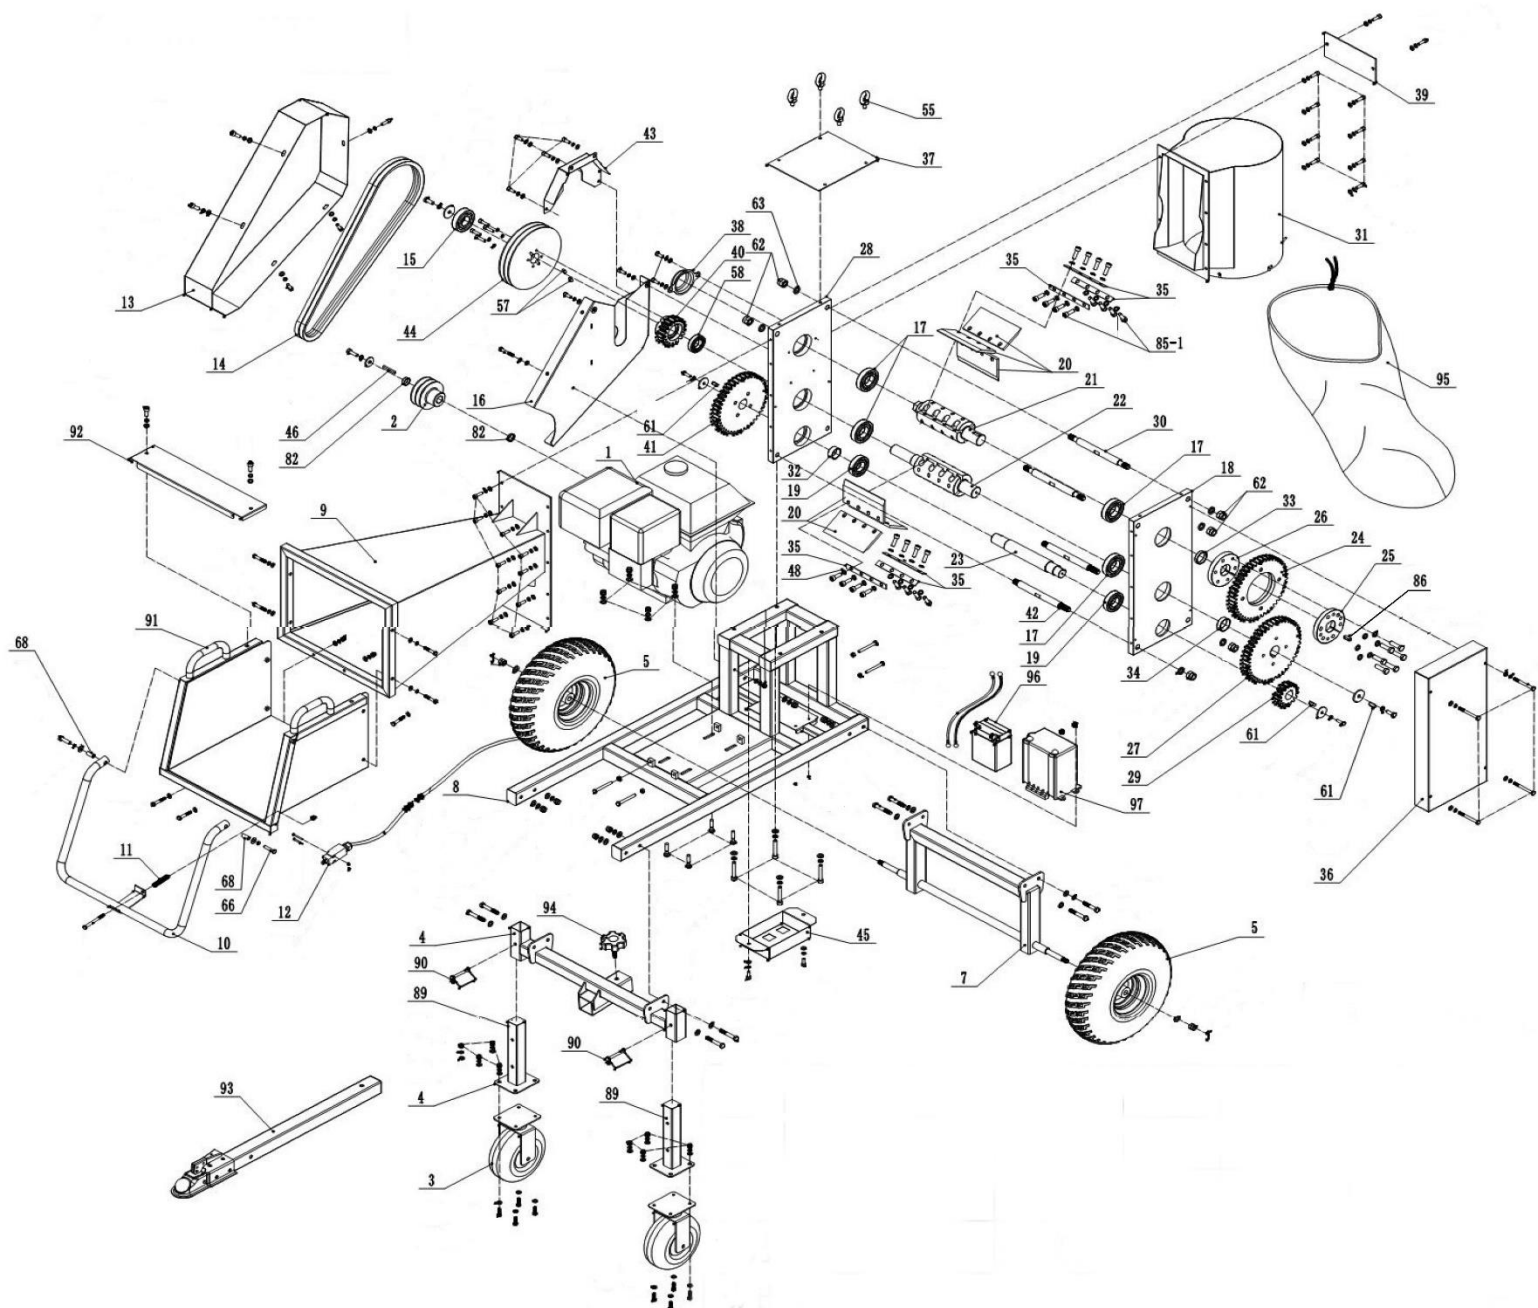

# HECHT® 6645

made for garden

Position	Part number	Název	Name
1	664500001	Motor DH457	Engine DH457
2	664500002	Řemenice malá	Small belt pulley
3	664500003	Přední kolečko	Front small wheel
4	664500004	Rám předních koleček	Front wheel frame
5	664500005	Zadní kolo	Rear tyre
7	664500007	Rám zadních kol	Rear wheel frame
8	664500008	Rám hlavní	Main frame
9	664500009	Násepka	Hopper
10	664500010	Bezpečnostní madlo	Safety bar
11	664500011	Pružina	Spring
12	6645000121	Bezpečnostní tlačítko s kabelem	Emergency switch with cable
13	664500013	Kryt řemenu vnější	Belt outer cover
14	664500014	Řemen	Belt
15	143207	Ložisko	Bearing
16	664500016	Kryt řemenu vnitřní	Belt inner cover
17	142208	Ložisko	Bearing

# HECHT® 6645

made for garden

Position	Part number	Název	Name
1	Pouze celý motor	Klíková skříň	Crankcase
2	142102	Ložisko	Bearing
3	642101003	Gufero	Oil seal
4	642101004	Gufero	Oil seal
5	664201005	Ovládací táhlo regulátoru	Governor arm shaft
8	664201008	Vypouštěcí šroub	Drain bolt
10	664201010	Olejový spínač	Oil level switch
11	100203013	Šroub	Bolt
13-1	6645001131	Píst kompletní	Piston assembly
15	664500115	Ojnice	Connecting rod
18	664500118	Víko klikové skříně	Crankcase cover
19	664500119	Olejová zátka	Oil plug
20	142107	Ložisko	Bearing
21	664500121	Regulátor otáček	Governor assembly
22	664500122	Hlava válce	Cylinder head
23-1	6645001231	Ventily (set)	Valve assembly
31-1	6645001311	Vahadlo ventilu (set)	Rocker assembly (set)
33	664201033	Svorník	Stud bolt
34	380180099-0001	Svorník	Stud bolt
35	664500135	Karburátor	Carburetor
36-1	664500136	Palivová hadička a svorky	Fuel pipe and clips