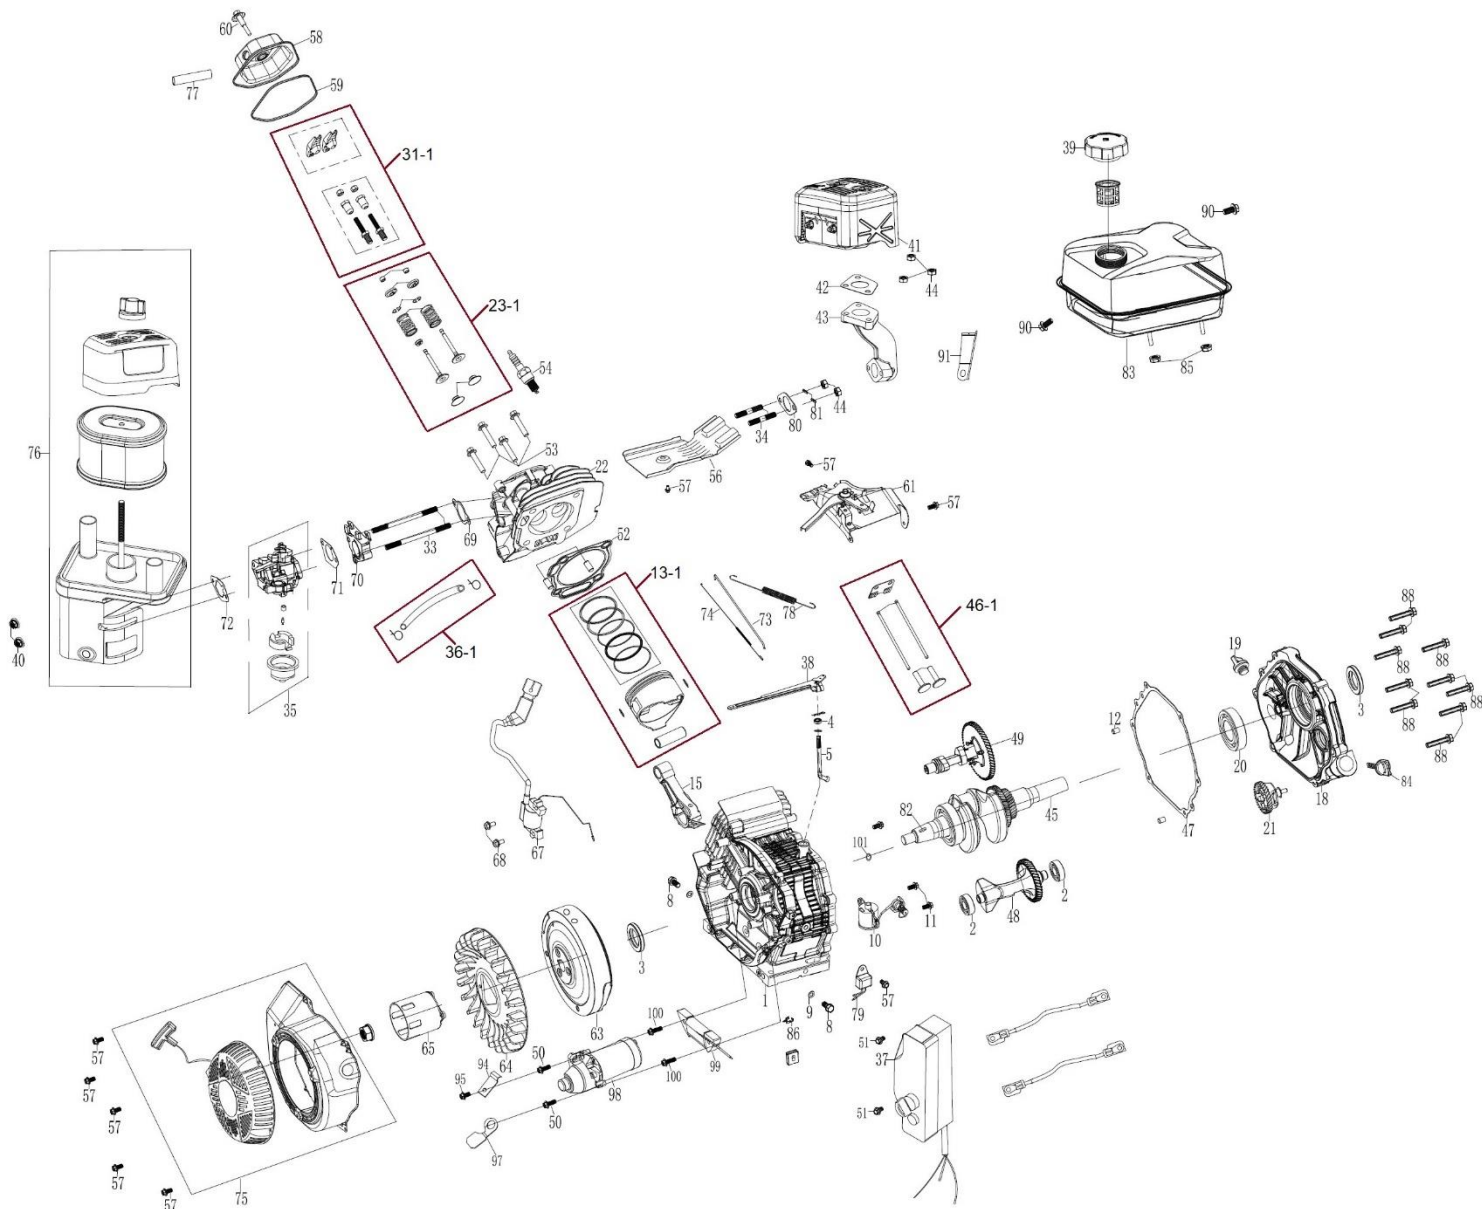

# HECHT® 6645

made for garden

Position	Part number	Název	Name
1	664500001	Motor DH457	Engine DH457
2	664500002	Řemenice malá	Small belt pulley
3	664500003	Přední kolečko	Front small wheel
4	664500004	Rám předních koleček	Front wheel frame
5	664500005	Zadní kolo	Rear tyre
7	664500007	Rám zadních kol	Rear wheel frame
8	664500008	Rám hlavní	Main frame
9	664500009	Násepka	Hopper
10	664500010	Bezpečnostní madlo	Safety bar
11	664500011	Pružina	Spring
12	6645000121	Bezpečnostní tlačítko s kabelem	Emergency switch with cable
13	664500013	Kryt řemenu vnější	Belt outer cover
14	664500014	Řemen	Belt
15	143207	Ložisko	Bearing
16	664500016	Kryt řemenu vnitřní	Belt inner cover
17	142208	Ložisko	Bearing

# HECHT® 6645

made for garden

Position	Part number	Název	Name
1	Pouze celý motor	Klíková skříň	Crankcase
2	142102	Ložisko	Bearing
3	642101003	Gufero	Oil seal
4	642101004	Gufero	Oil seal
5	664201005	Ovládací táhlo regulátoru	Governor arm shaft
8	664201008	Vypouštěcí šroub	Drain bolt
10	664201010	Olejový spínač	Oil level switch
11	100203013	Šroub	Bolt
13-1	6645001131	Píst kompletní	Piston assembly
15	664500115	Ojnice	Connecting rod
18	664500118	Víko klikové skříně	Crankcase cover
19	664500119	Olejová zátka	Oil plug
20	142107	Ložisko	Bearing
21	664500121	Regulátor otáček	Governor assembly
22	664500122	Hlava válce	Cylinder head
23-1	6645001231	Ventily (set)	Valve assembly
31-1	6645001311	Vahadlo ventilu (set)	Rocker assembly (set)
33	664201033	Svorník	Stud bolt
34	380180099-0001	Svorník	Stud bolt
35	664500135	Karburátor	Carburetor
36-1	664500136	Palivová hadička a svorky	Fuel pipe and clips