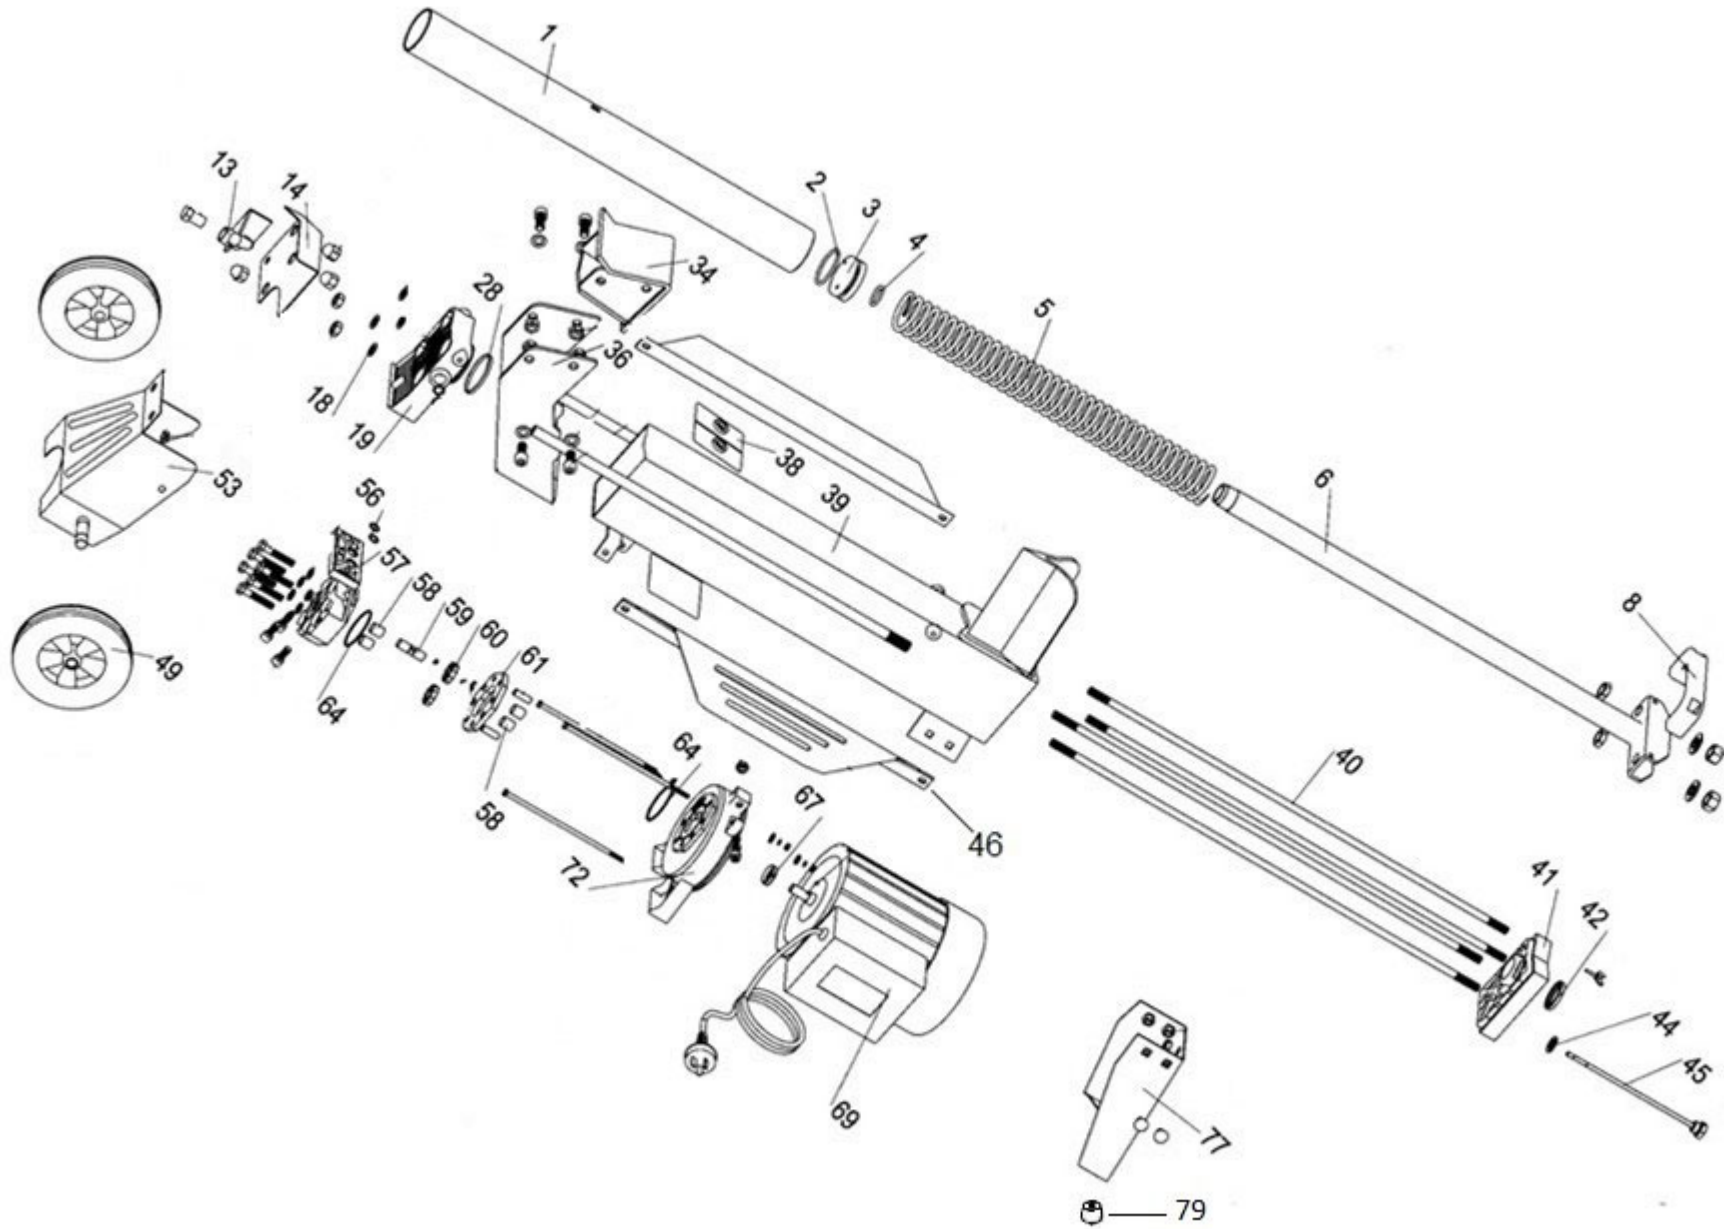

HECHT® 670

made for garden

Position	Part number	Název	Name
1	H67001	Válec	Cylinder
2	H67002	Pístní kroužek	Piston gasket
3	H67003	Píst	Piston
4	H67004	Těsnící kroužek	Sealing ring
5	H67005	Pružina	Spring
6	H67006	Pístní tyč	Piston rod
8	H67008	Madlo	Lift handle
13	H67013	Páčka	Operation handle
14	H67014	Přední kryt	Handle guard
18	H67018	Těsnící kroužek	Gasket
19	H67019	Rozvaděč	Oil tank front cover
28	H67028	Těsnící kroužek	Gasket
34	H67034	Lisovací hlava	Log pushing plate
36	H67036	Vedení lisovací hlavy	Support guide bracket
39	H67039	Tělo štípačky	Worktable tank
68	637000038	Plastová podložka	Plastic pad
39	H67039	Tělo štípačky	Splitter body
40	H67040	Vodící tyč	Thread guide rod
41	H67041	Zadní víko olejové nádrže	Oil tank rear cover
42	637000042	Těsnění	Sealing ring
44	H67044	Těsnící kroužek	Sealing ring
45	H67045	Olejová měrka	Oil dipstick
46	H67046	Kryt motoru	Shield cover
49	651000049	Kolo	Wheel
53	H67053	Držák osy kol	Wheel support frame
56	637000056	O kroužek	O ring
57	670020057	Tělo olejového čerpadla	Oil pump body
58	H67058	Pouzdro	Bushing
59	H67059	Hřídel	Gear spindle
60	H67060	Ozubené kolo	Gear
61	H67061	Příruba čerpadla	Middle flange
64	637000064	O kroužek	O ring
67	H67067	Těsnění	Oil seal
69	H67069	Motor	Motor
72	676000055	Zadní těleso čerpadla	Oil pump rear cover
77	H67077	Stojan	Stand
79	670000079	Silenblok	Shock absorber