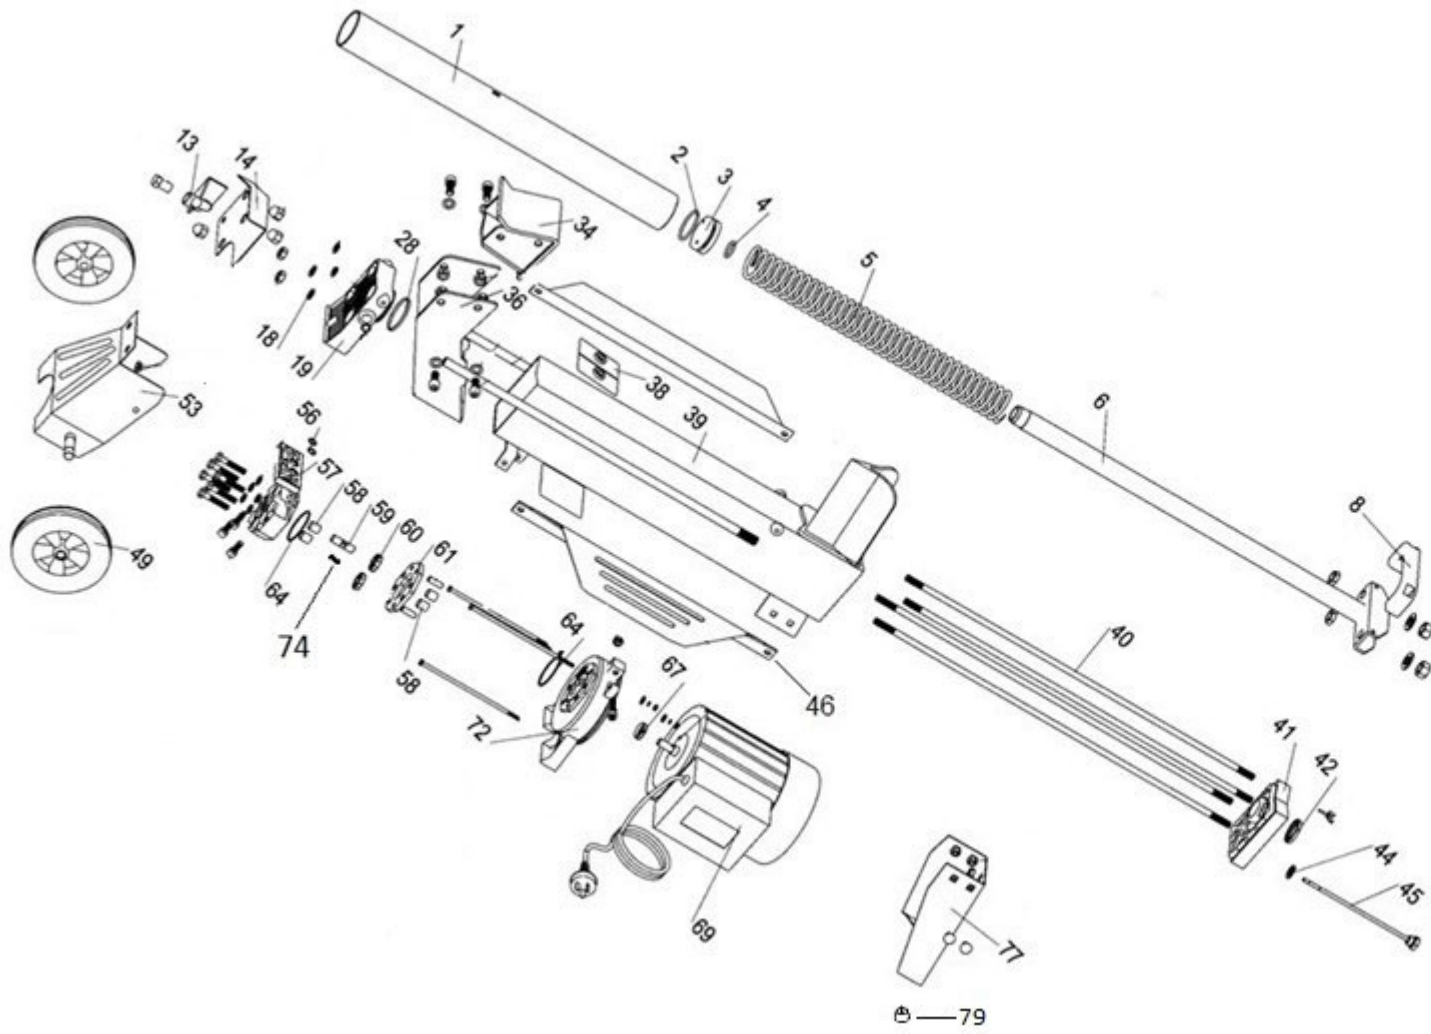

HECHT[®] 670

made for garden

Position	Part number	Název	Name
1	H67001	Válec	Cylinder
2	637000002	Pístní kroužek	Piston gasket
3	637000003	Píst	Piston
4	H67004	Těsnící kroužek	Sealing ring
5	H67005	Pružina	Spring
6	H67006	Pístní tyč	Piston rod
8	H67008	Madlo	Lift handle
13	H67013	Páčka	Operation handle
14	H67014	Přední kryt	Handle guard
18	H67018	Těsnící kroužek	Gasket
19	H67019	Rozvaděč	Oil tank front cover
28	H67028	Těsnící kroužek	Gasket
34	H67034	Lisovací hlava	Log pushing plate
36	H67036	Vedení lisovací hlavy	Support guide bracket
38	637000038	Plastová podložka	Plastic pad
39	H67039	Tělo štípačky	Splitter body
40	H67040	Vodící tyč	Thread guide rod
41	H67041	Zadní víko olejové nádrže	Oil tank rear cover
42	637000042	Těsnění	Sealing ring
44	H67044	Těsnící kroužek	Sealing ring
45	H67045	Olejová měrka	Oil dipstick
46	H67046	Kryt motoru	Shield cover
49	651000049	Kolo	Wheel
53	H67053	Držák osy kol	Wheel support frame
56	637000056	O kroužek	O ring
57	670020057	Tělo olejového čerpadla	Oil pump body
58	H67058	Pouzdro	Bushing
59	H67059	Hřídel	Gear spindle
60	H67060	Ozubené kolo	Gear
61	H67061	Příruba čerpadla	Middle flange
64	637000064	O kroužek	O ring
67	H67067	Těsnění	Oil seal
69	H67069	Motor	Motor
72	676000055	Zadní těleso čerpadla	Oil pump rear cover
74	676000048	Čep k ozubenému kolu čerpadla	Pin for oil pump gear
77	H67077	Stojan	Stand
79	670000079	Silenblok	Shock absorber
80	H67080	Ochranná klec	Cage

HECHT[®]
made for garden

670