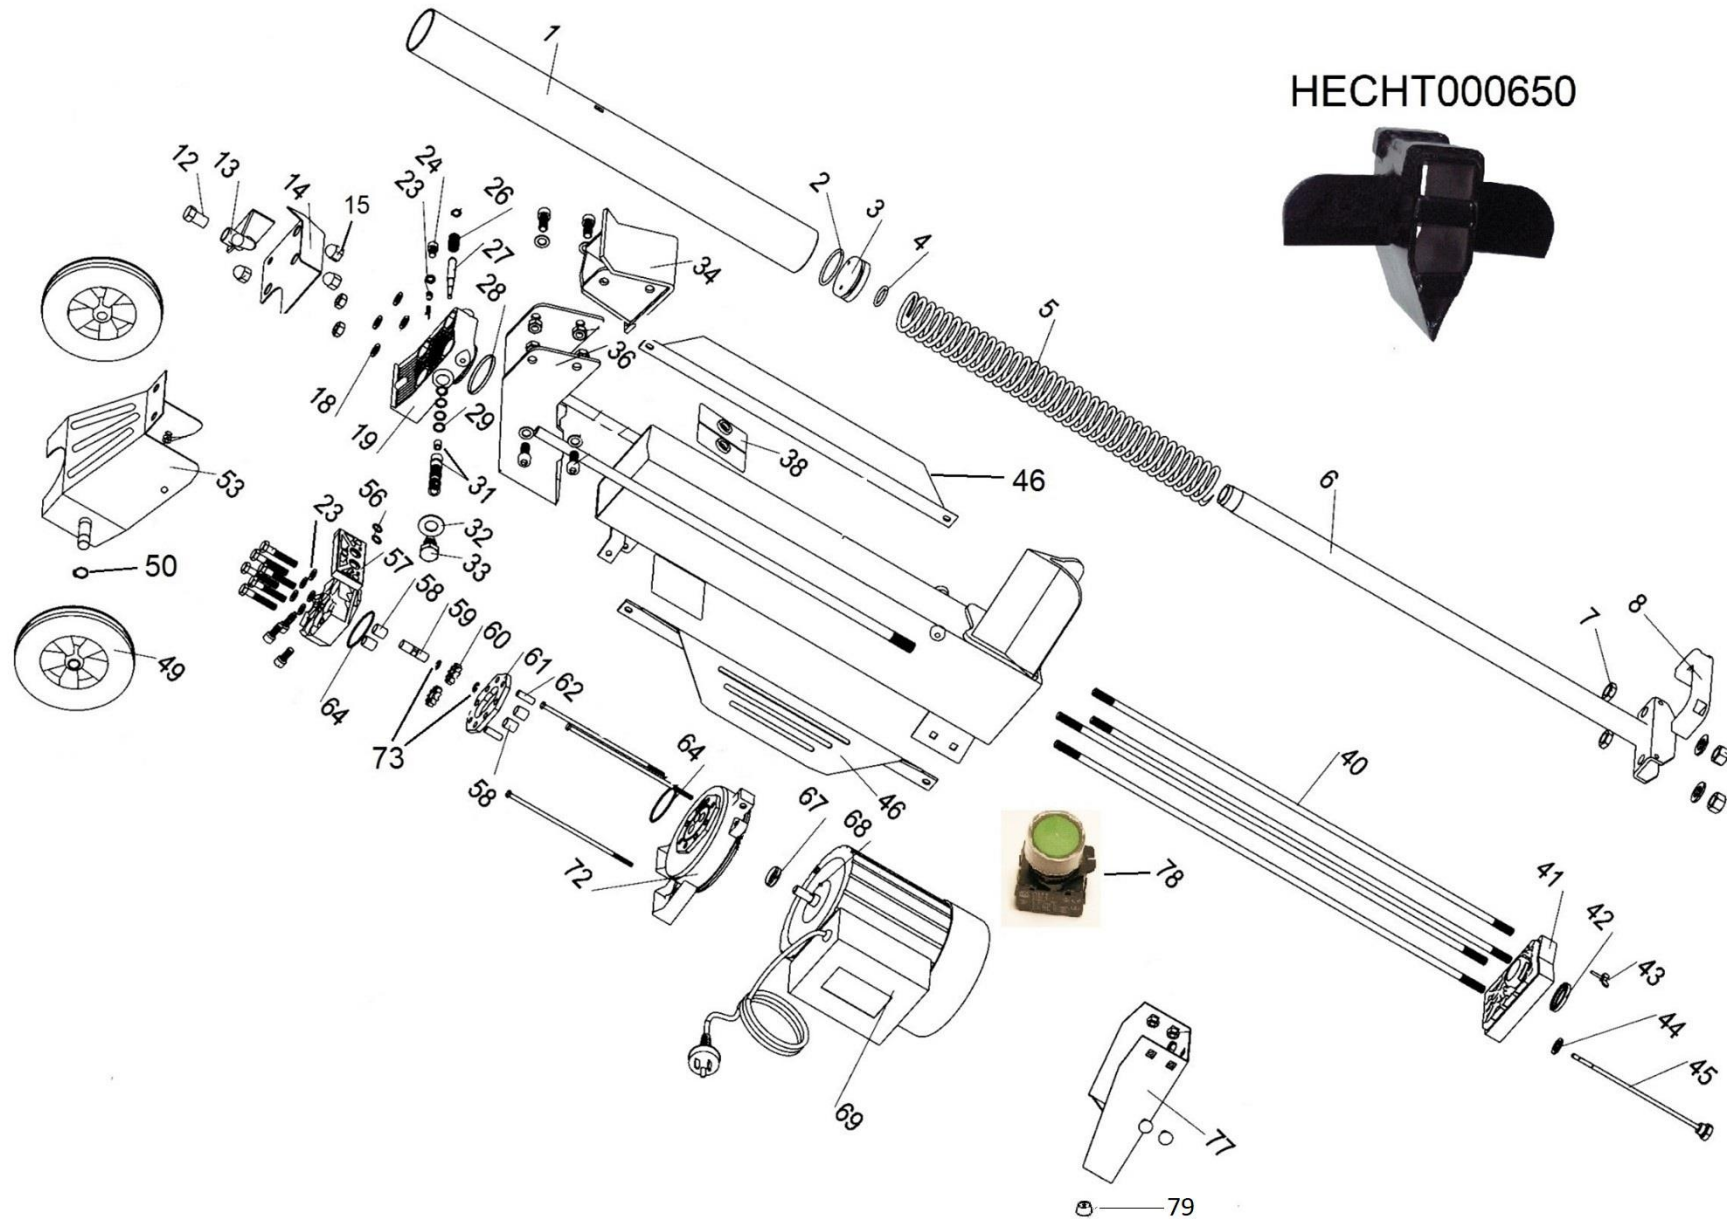

HECHT®

made for garden

6700

HECHT®

made for garden

6700

Position	Part number	Název	Name
1	637000001	Válec	Cylinder
2	637000002	Pístní kroužek	Piston ring
3	637000003	Píst	Piston
4	656020005	O kroužek	O ring
5	637000005	Pružina	Spring
6	637000006	Pístní tyč	Piston rod
7	637000007	Matice	Nut
8	637000008	Madlo	Lift handle
12	637000012	Matice držadla	Fixing nut for handle
13	637000013	Ovládací páčka	Control lever
14	637000014	Kryt páčky	Lever guard
15	637000015	Matice	Nut
18	637000018	Těsnící kroužek	Gasket
19	637000019	Rozvaděč	Oil tank front cover
23	637000023	Těsnící kroužek	Sealing ring
26	637000026	Pružina	Small Spring
27	637000027	Pístek	Small spindle
28	637000028	Těsnící kroužek	Gasket
29	637000029	O kroužek	O ring
30	637000031	Pouzdro	Inner sheath
31	637000031	Pouzdro pístku	Small spindle sheath
32	637000032	Těsnící kroužek	Sealing ring
33	637000033	Šroub	Bolt
34	637000034	Lisovací hlava	Log pushing plate
36	637000036	Vedení lisovací hlavy	Support bracket
38	637000038	Plastová podložka	Plastic pad
40	637000040	Vodící tyč	Thread guide rod
41	637000041	Zadní víko olejové nádrže	Oil tank rear cover
42	637000042	Těsnění	Sealing ring
43	637000043	Křídlový šroub	Butterfly bolt
44	637000044	Těsnící kroužek	Sealing ring
45	637000045	Měrka oleje	Oil ruler
46	637000046	Boční kryt	Side cover
49	208600036	Kolo	Wheel
50	130111	Pojistný kroužek	Circlip