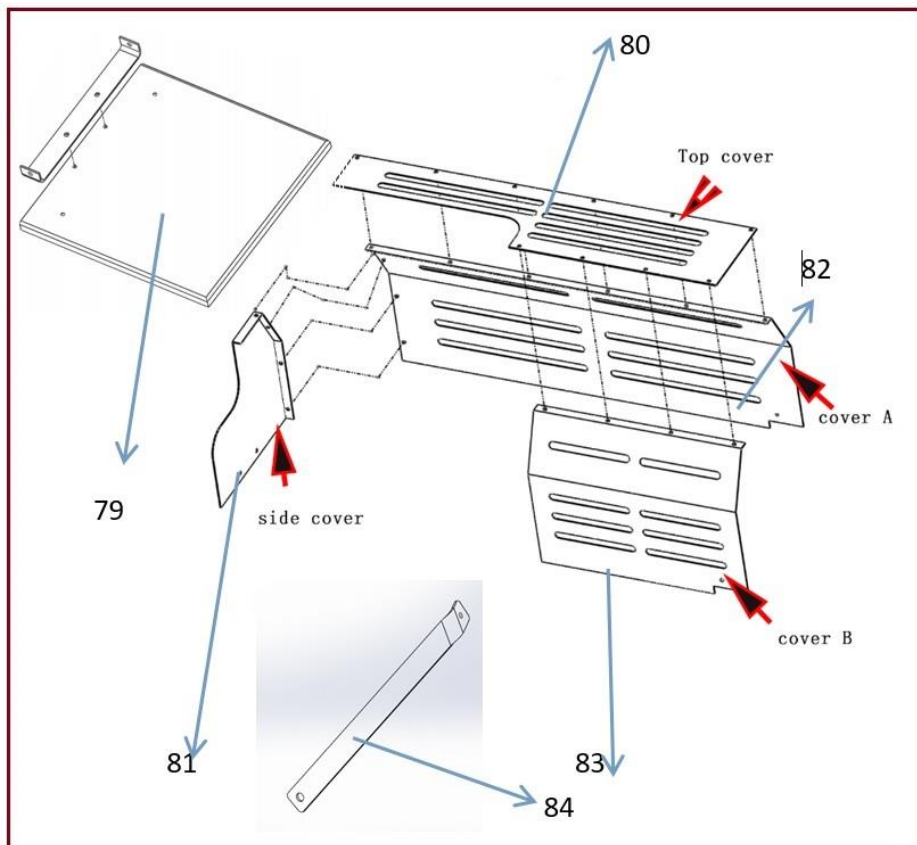

HECHT® 6700

made for garden

79-1

Position	Part number	Název	Name
1	670020001	Válec	Oil cylinder
2	670020002	Pístní kroužek	Piston ring
3	670020003	Píst	Piston
4	670020004	Těsnící kroužek	Gasket
5	670020005	Pružina	Spring
6	670020006	Pístnice	Piston rod
7	110311	Matice	Nut
8	670020008	Madlo	Lift handle
9	100303013	Šroub	Bolt
10	120111	Podložka	Washer
11	110111	Matice	Nut
12	670020012	Šroub držadla	Bolt
13	670020013	Ovládací páčka	Operation handle
14	670020014	Kryt páčky	Handle cover
15	637000015	Matice krytá	Nut
16	120107	Podložka	Washer
17	110307	Matice	Nut
18	670020018	Těsnící kroužek	Seal ring
19-1	6700200191	Rozvaděč kompletní	Mainfold assembly
20	263600111	Kulička	Ball
21	670020021	Pružina	Spring
22	670020022	Šroub	Bolt
23	637000023	Těsnící kroužek	Sealing ring
24	100305007	Šroub	Bolt
28	637000028	Těsnící kroužek	Gasket
34	670020034	Lisovací hlava	Pushing plate
35	110307	Matice	Nut
36	670010036	Vedení lisovací hlavy	Support bracket
37	100305012	Šroub	Bolt
38	670020038	Výmezovací podložka	Fixing pad
39	670020039	Tělo štípačky	Main body
40	670020040	Vodící tyč	Guide rod
41	670020041	Víko olejové nádrže	Oil tank cover
42	637000042	Těsnění	Sealing ring
43	670020043	Křídlový šroub	Knob bolt
44	670020044	Těsnící kroužek	Seal ring
45	670020045	Olejová měrka	Oil dipstick
46	670020046	Boční kryt	Side cover
47	100303007	Šroub	Bolt
48	670020048	Krytka kola	Wheel cover
49	670020049	Kolo	Wheel
50	130110	Pojistný kroužek	Circlip
51	100603007	Šroub	Bolt
52	120103	Podložka	Washer
53	670020053	Osa kol	Wheel axle
54	110303	Matice	Nut
55	100105052	Šroub	Bolt
56	637000056	O kroužek	O ring
57	670020057	Tělo olejového čerpadla	Oil pump body
58	670020058	Pouzdro	Bushing
59	670020059	Hřídel	Gear spindle
60	670020060	Ozubené kolo	Gear
61	670020061	Příruba čerpadla	Middle flange
62	670020062	Čep	Pin
63	670020063	Svorník	Stud bolt
64	637000064	O kroužek	O ring