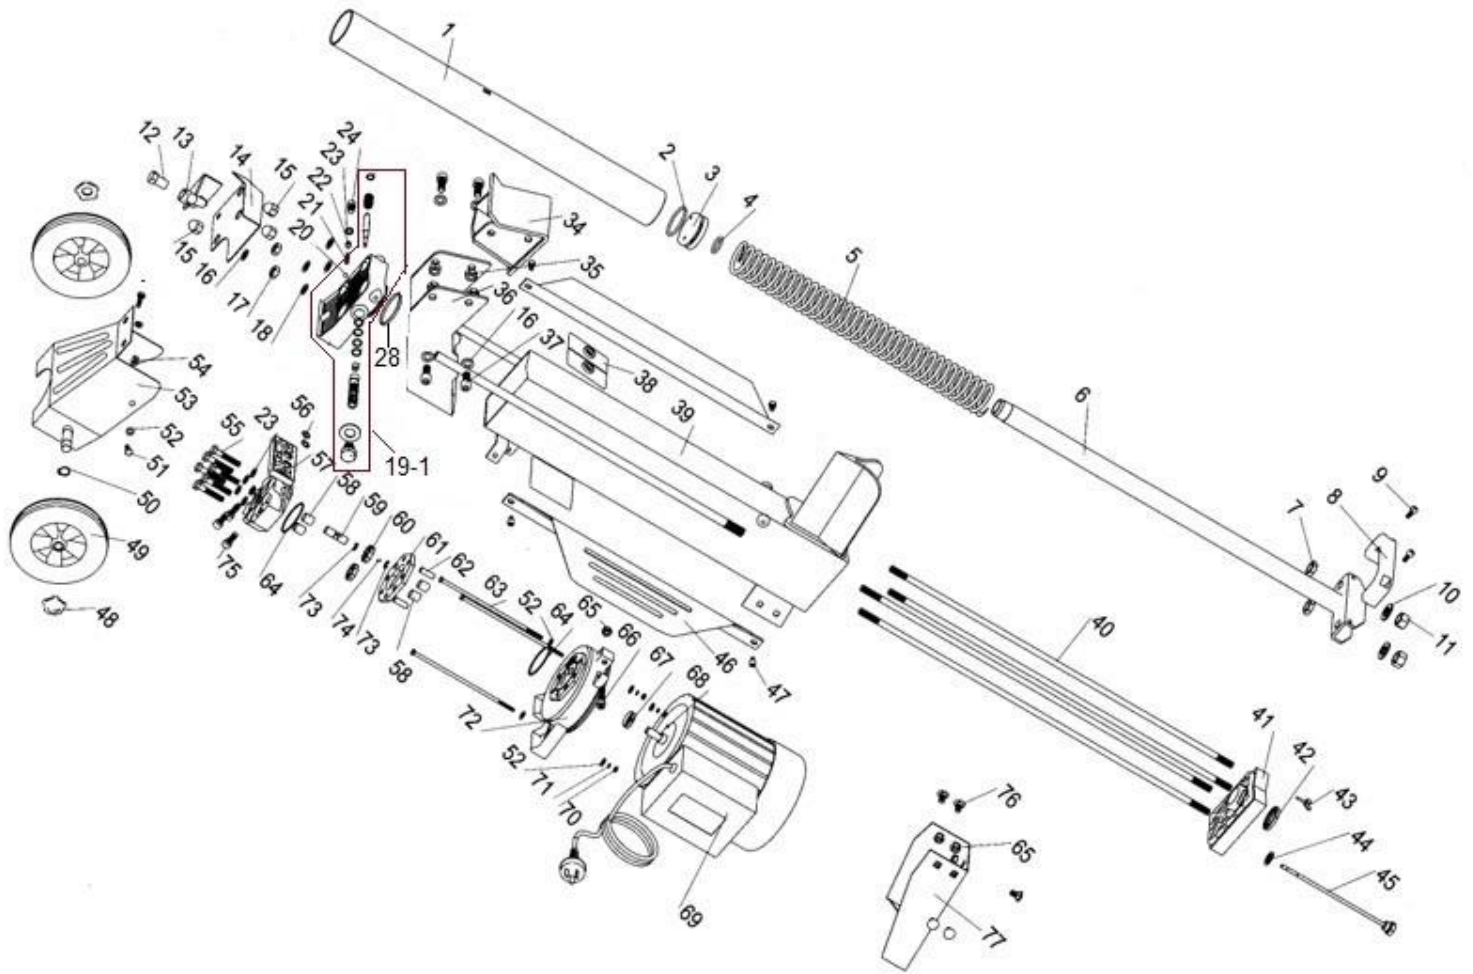

HECHT® 6700

made for garden

79-1

Position	Part number	Název	Name
1	670020001	Válec	Oil cylinder
2	670020002	Pístní kroužek	Piston ring
3	670020003	Píst	Piston
4	670020004	Těsnící kroužek	Gasket
5	670020005	Pružina	Spring
6	670020006	Pístnice	Piston rod
7	110311	Matice	Nut
8	670020008	Madlo	Lift handle
9	100303013	Šroub	Bolt
10	120111	Podložka	Washer
11	110111	Matice	Nut
12	670020012	Šroub držadla	Bolt
13	670020013	Ovládací páčka	Operation handle
14	670020014	Kryt páčky	Handle cover
15	637000015	Matice krytá	Nut
16	120107	Podložka	Washer
17	110307	Matice	Nut
18	670020018	Těsnící kroužek	Seal ring
19-1	6700200191	Rozvaděč kompletní	Mainfold assembly
20	263600111	Kulička	Ball
21	670020021	Pružina	Spring
22	670020022	Šroub	Bolt
23	637000023	Těsnící kroužek	Sealing ring
24	100305007	Šroub	Bolt
28	637000028	Těsnící kroužek	Gasket
34	670020034	Lisovací hlava	Pushing plate
35	110307	Matice	Nut
36	670010036	Vedení lisovací hlavy	Support bracket
37	100305012	Šroub	Bolt
38	670020038	Výmezovací podložka	Fixing pad
39	670020039	Tělo štípačky	Main body
40	670020040	Vodící tyč	Guide rod
41	670020041	Víko olejové nádrže	Oil tank cover
42	637000042	Těsnění	Sealing ring
43	670020043	Křídlový šroub	Knob bolt
44	670020044	Těsnící kroužek	Seal ring
45	670020045	Olejová měrka	Oil dipstick
46	670020046	Boční kryt	Side cover
47	100303007	Šroub	Bolt
48	670020048	Krytka kola	Wheel cover
49	670020049	Kolo	Wheel
50	130110	Pojistný kroužek	Circlip
51	100603007	Šroub	Bolt
52	120103	Podložka	Washer
53	670020053	Osa kol	Wheel axle
54	110303	Matice	Nut
55	100105052	Šroub	Bolt
56	637000056	O kroužek	O ring
57	670020057	Tělo olejového čerpadla	Oil pump body
58	670020058	Pouzdro	Bushing
59	670020059	Hřídel	Gear spindle
60	670020060	Ozubené kolo	Gear
61	670020061	Příruba čerpadla	Middle flange
62	670020062	Čep	Pin
63	670020063	Svorník	Stud bolt
64	637000064	O kroužek	O ring