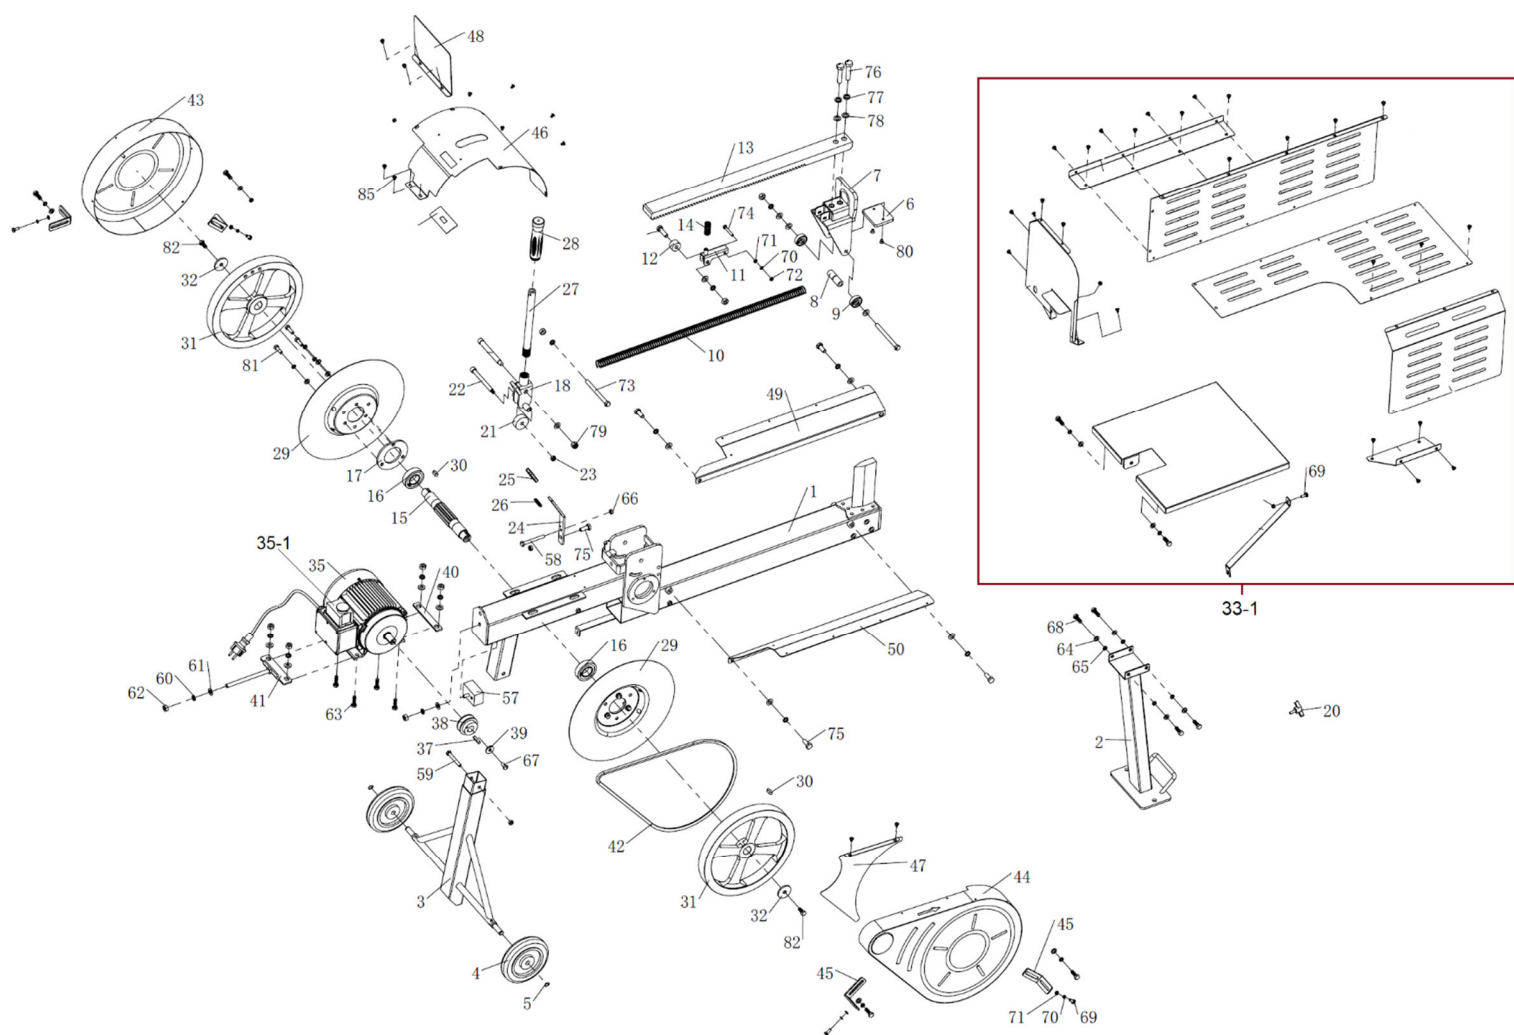

# HECHT® 6910

made for garden

Position	Part number	Název	Name
1	691000001	Tělo štípačky	Worktable tank
2	691000002	Přední stojan	Front stand
3	691000003	Zadní stojan	Rear stand
4	691000004	Kolo	Wheel
5	130118	Pojistní kroužek	Circlip
6	691000006	Tlumící destička štípací hlavy	Shock pad
7	691000007	Štípací hlava	Log splitting head
8	691000008	Domeček ložiska	Bearing housing
9	143100	Ložisko	Bearing
10	691000010	Pružina	Spring
11	691000011	Držák	Guide bracket
12	691000012	Jehlové ložisko	Needle bearing
13	691000013	Rameno štípací hlavy	Log splitting arm
14	691000014	Pružina	Spring
15	691000015	Hřídel	Shaft
16	142106	Ložisko	Bearing
17	691000017	Kryt ložiska	Bearing cap
18	691000018	Vidlice posuvu	Shifting fork
20	691000020	Šroub podpěry	Fork bushing
21	691000021	Kolo vidlice	Fork wheel
22	691000022	Hřídel vidlice	Fork shaft