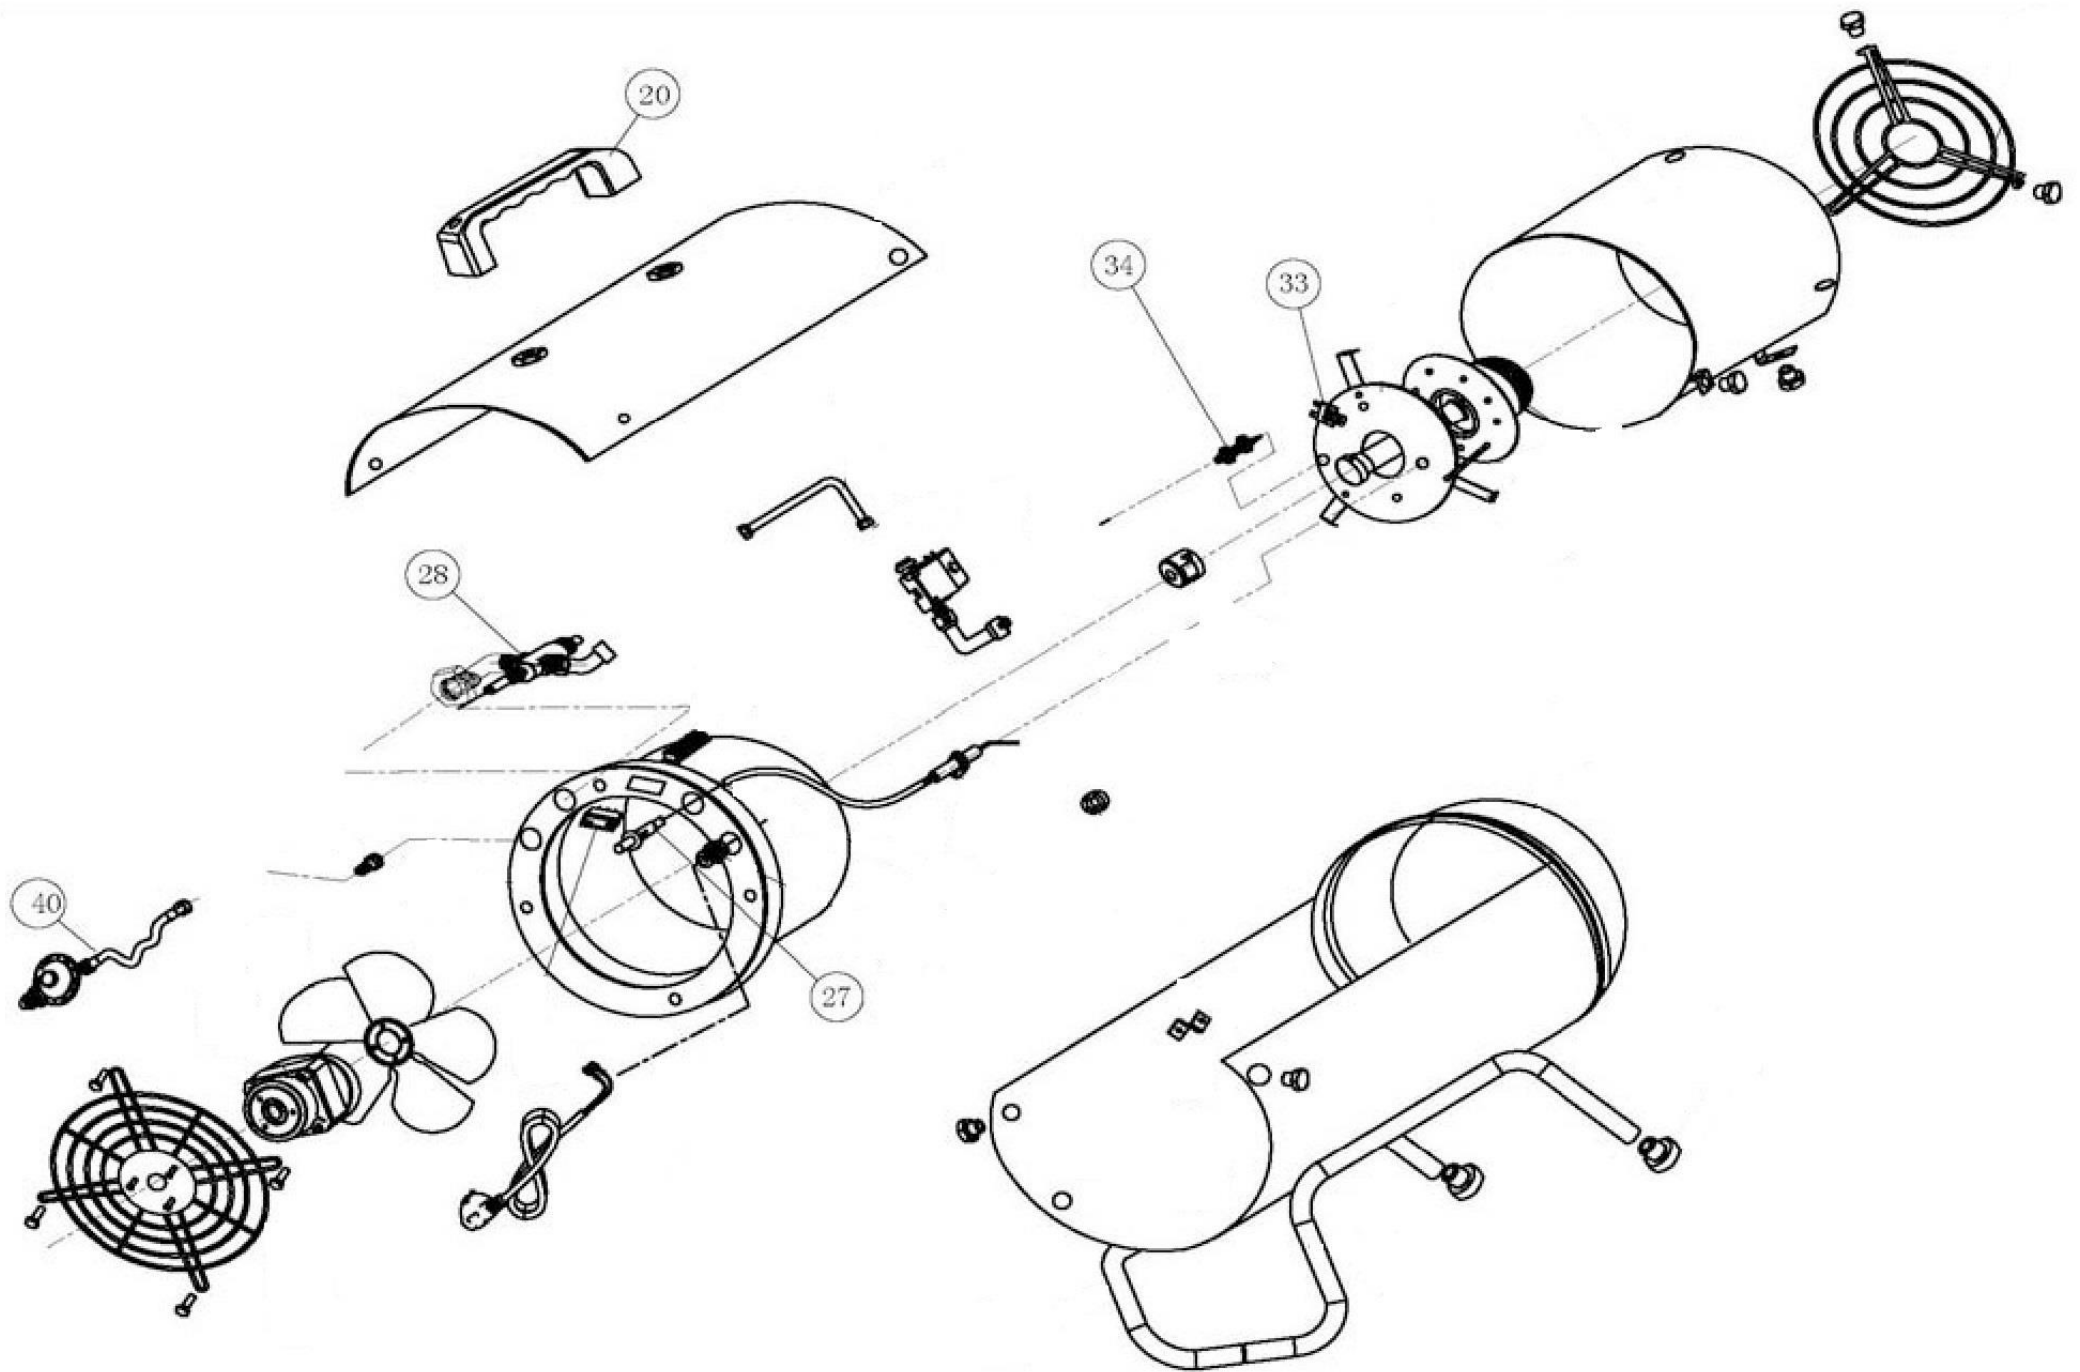

# HECHT<sup>®</sup> 3019

made for garden

Position	Part number	Název	Název
Na tento stroj lze objednat již pouze níže uvedené díly / Only below listed spare parts can be ordered			
20	301000020	Madlo	Handle
28	302000018	Plynový ventil kompletní	Gas valve assembly
33	301000017N	Tepelná pojistka	Thermal protection
34	301000014	Elektroda (2)	Electrode (2)
40	302000003	Regulátor plynu	Regulator and hose assembly