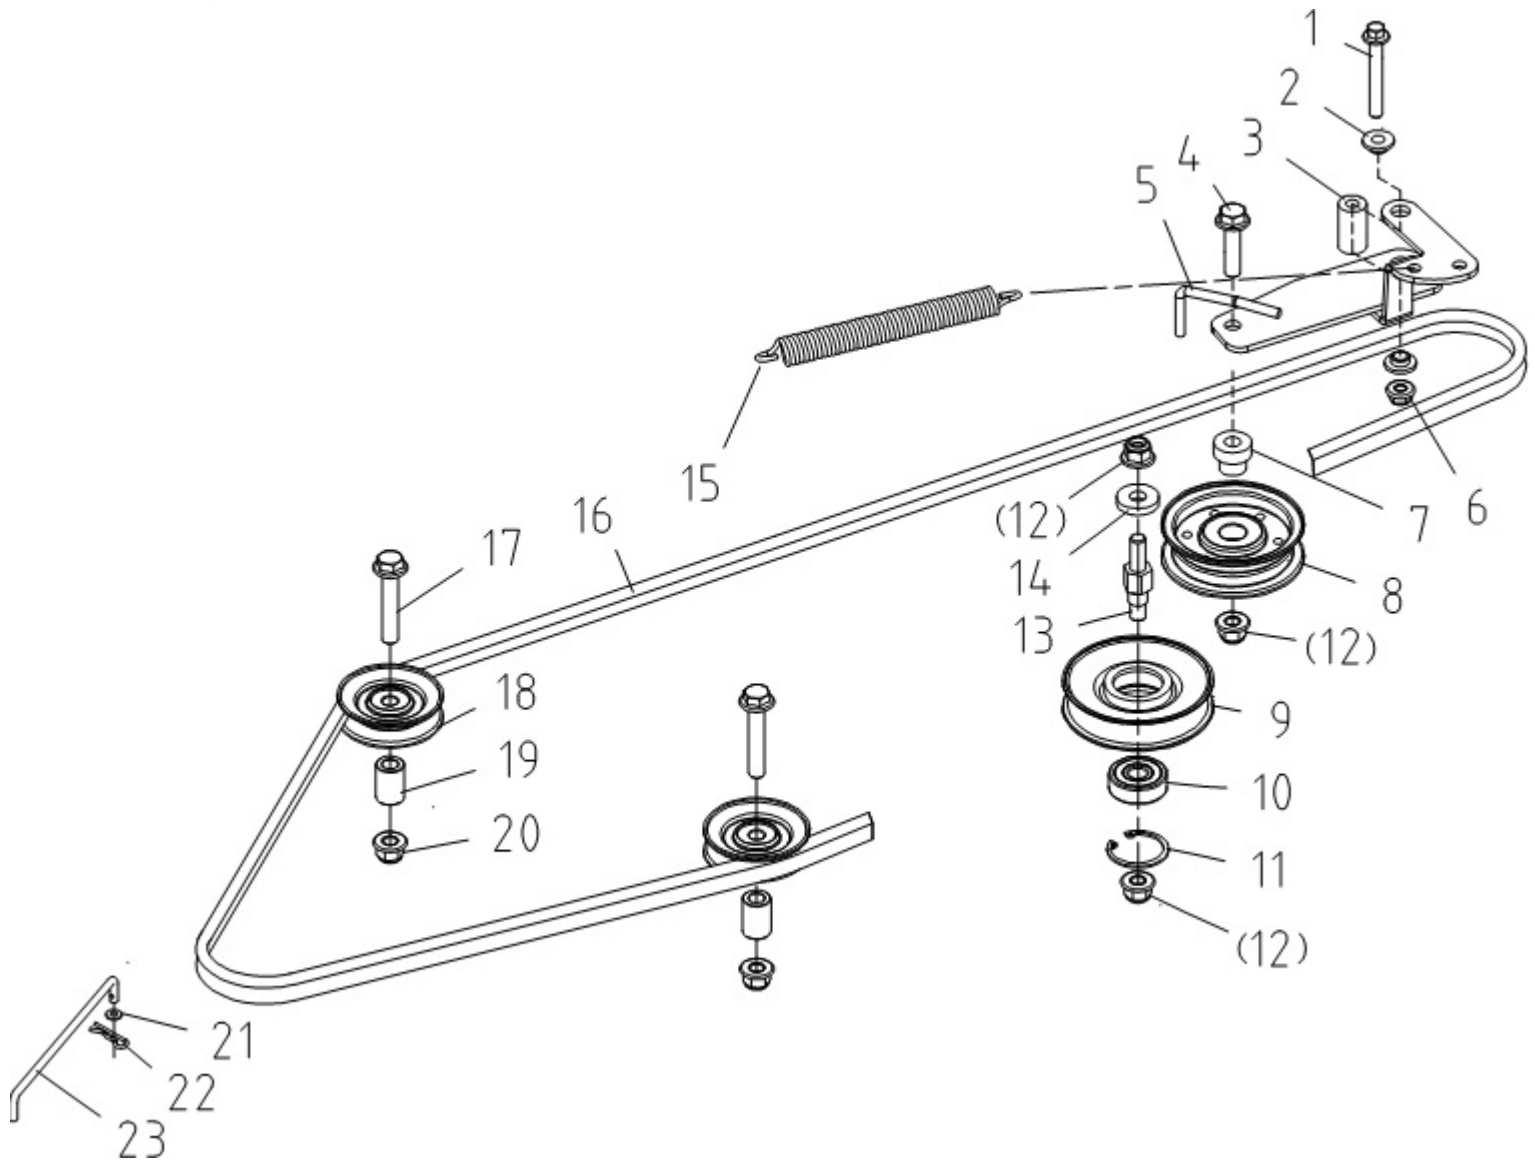

Position	Part number	Název	Name
1	510200001	Ovládání plynu s bowdenem	Choke lever assembly
5	510200005	Motor	Engine
Na objednání po složení zálohy. / To order after payment of deposit.			
6	01.06.0140	Pero	Key
7	510200007	Šroub	Bolt
8	120103	Podložka	Washer
9	110105	Matice	Nut
10	510200010	Elektromagnetická spojka	Electric clutch
11	510200011	Pružná podložka	Spring washer
12	510200012	Šroub	Bolt
13	110205	Matice	Nut
14	510200014	Držák spojky	Clutch plate
15	100205017	Šroub	Bolt
16	510200016	Řemenice motoru	Engine pulley
17	100205052	Šroub	Bolt
18	510200018	Šroub	Bolt
19	510200019	Pružná podložka	Spring washer
20	510200020	Výfuk	Muffler
21	510200021	Těsnění výfuku	Muffler gasket
22	120303	Podložka velkoplošná	Big washer
23	120203	Pružná podložka	Spring washer
24	100103013	Šroub	Bolt
25	510200025	Kryt výfuku	Muffler cover
26	10203017	Šroub	Bolt
27	110203	Matice	Nut

Position	Part number	Název	Name
1	100205057	Šroub	Bolt
2	510200042	Pouzdro	Bushing
3	510200043	Distanční vložka	Spacer
4	100207037	Šroub	Bolt
5	510200045	Deska napínání řemenu	Driving tension arm plate
6	110205	Matice	Nut
7	510200047	Pouzdro	Bushing
8	510200048	Řemenice napínáku	Tension pulley
9	510200049	Kladka napínáku	Kladka napínáku
10	143201	Ložisko	Bearing
11	130234	Pojistný kroužek vnitřní	Retaining ring
12	110207	Matice	Nut
13	510200053	Osa kladky napínáku	Tensioner pulley axis
14	510200054	Podložka	Washer
15	510200055	Pružina	Spring
16	510200056	Klínový řemen	Belt
17	100207047	Šroub	Bolt
18	06.06.555	Řemenice pojezdu	Driving pulley
19	510200059	Pouzdro	Bushing
20	110207	Matice	Nut
21	120102	Podložka	Washer
22	510200062	Závlačka	Pin
23	510200063	Táhlo	Push rod