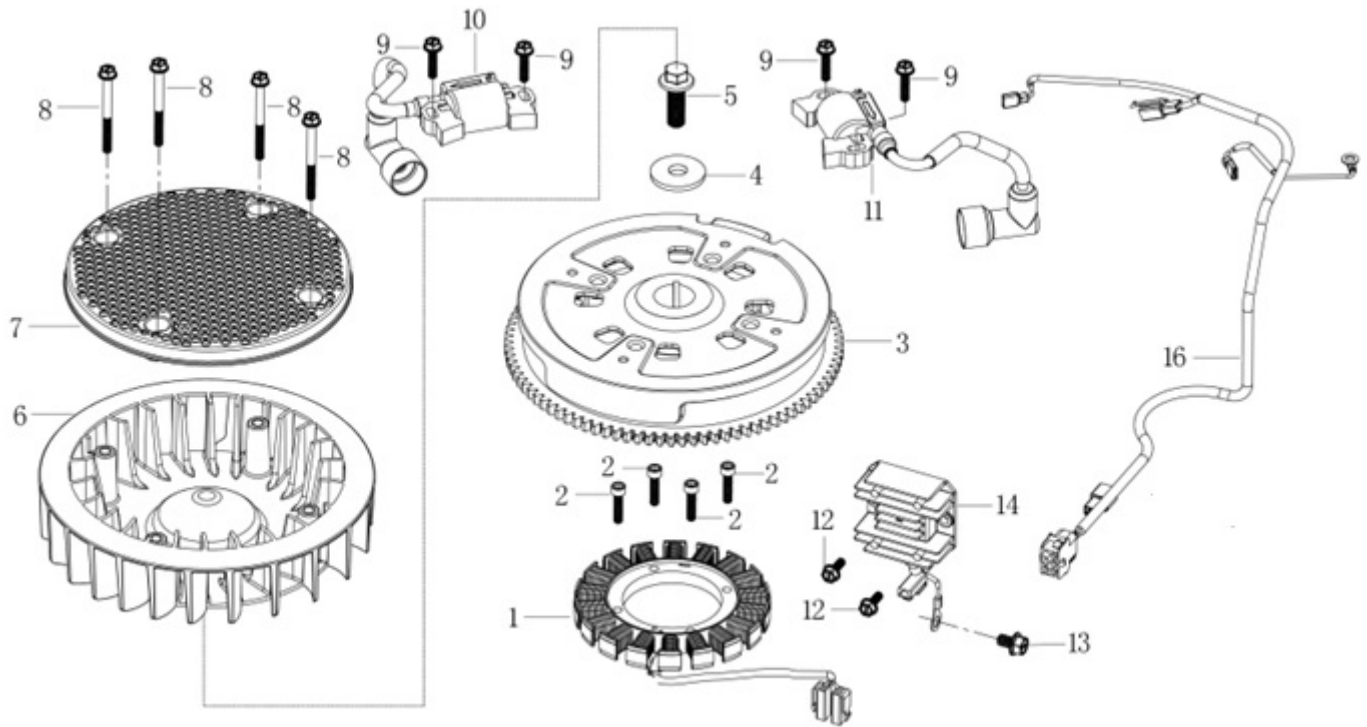

Position	Part number	Název	Name
1	51020571	Cívka dobíjení	Charging coil
2	100303022	Šroub	Bolt
3	510200573	Setrvačnick	Flywheel
4	120309	Podložka	Washer
5	100309032	Šroub	Bolt
6	510200576	Ventilátor	Fan
7	510200577	Kryt ventilátoru	Fan cover
8	100203062	Šroub	Bolt
9	100203022	Šroub	Bolt
10	510200580	Cívka zapalování	Ignition coil
11	510200581	Cívka zapalování	Ignition coil
12	100203013	Šroub	Bolt
13	100205013	Šroub	Bolt
14	510200584	Usměrňovač napětí	Rectifier
16	510200586	Propojovací kabel	Connecting cable