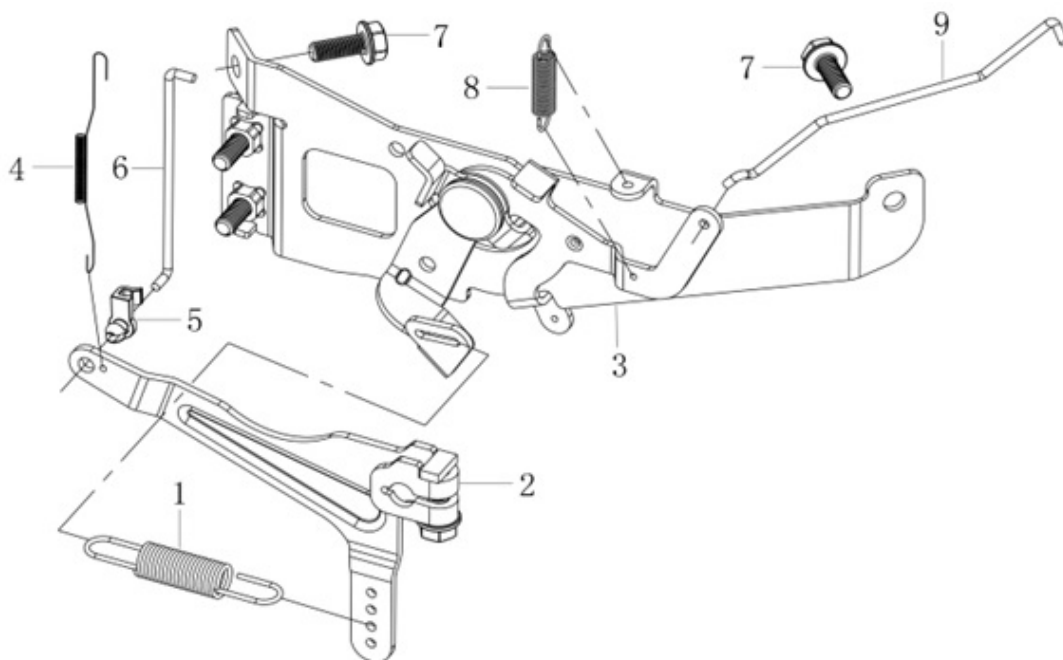

Position	Part number	Název	Name
1	510200601	Pružina	Spring
2	510200602	Páka regulátoru	Governor lever
3	510200603	Kulisa regulace otáček	Governor control board
4	510200604	Vratná pružina	Spring
5	510200605	Svorka táhla sytiče	Choke rod clamp
6	510200606	Táhlo regulátoru	Governor rod
7	100203013	Šroub	Bolt
8	510200608	Pružina	Spring
9	510200609	Táhlo sytiče	Choke rod