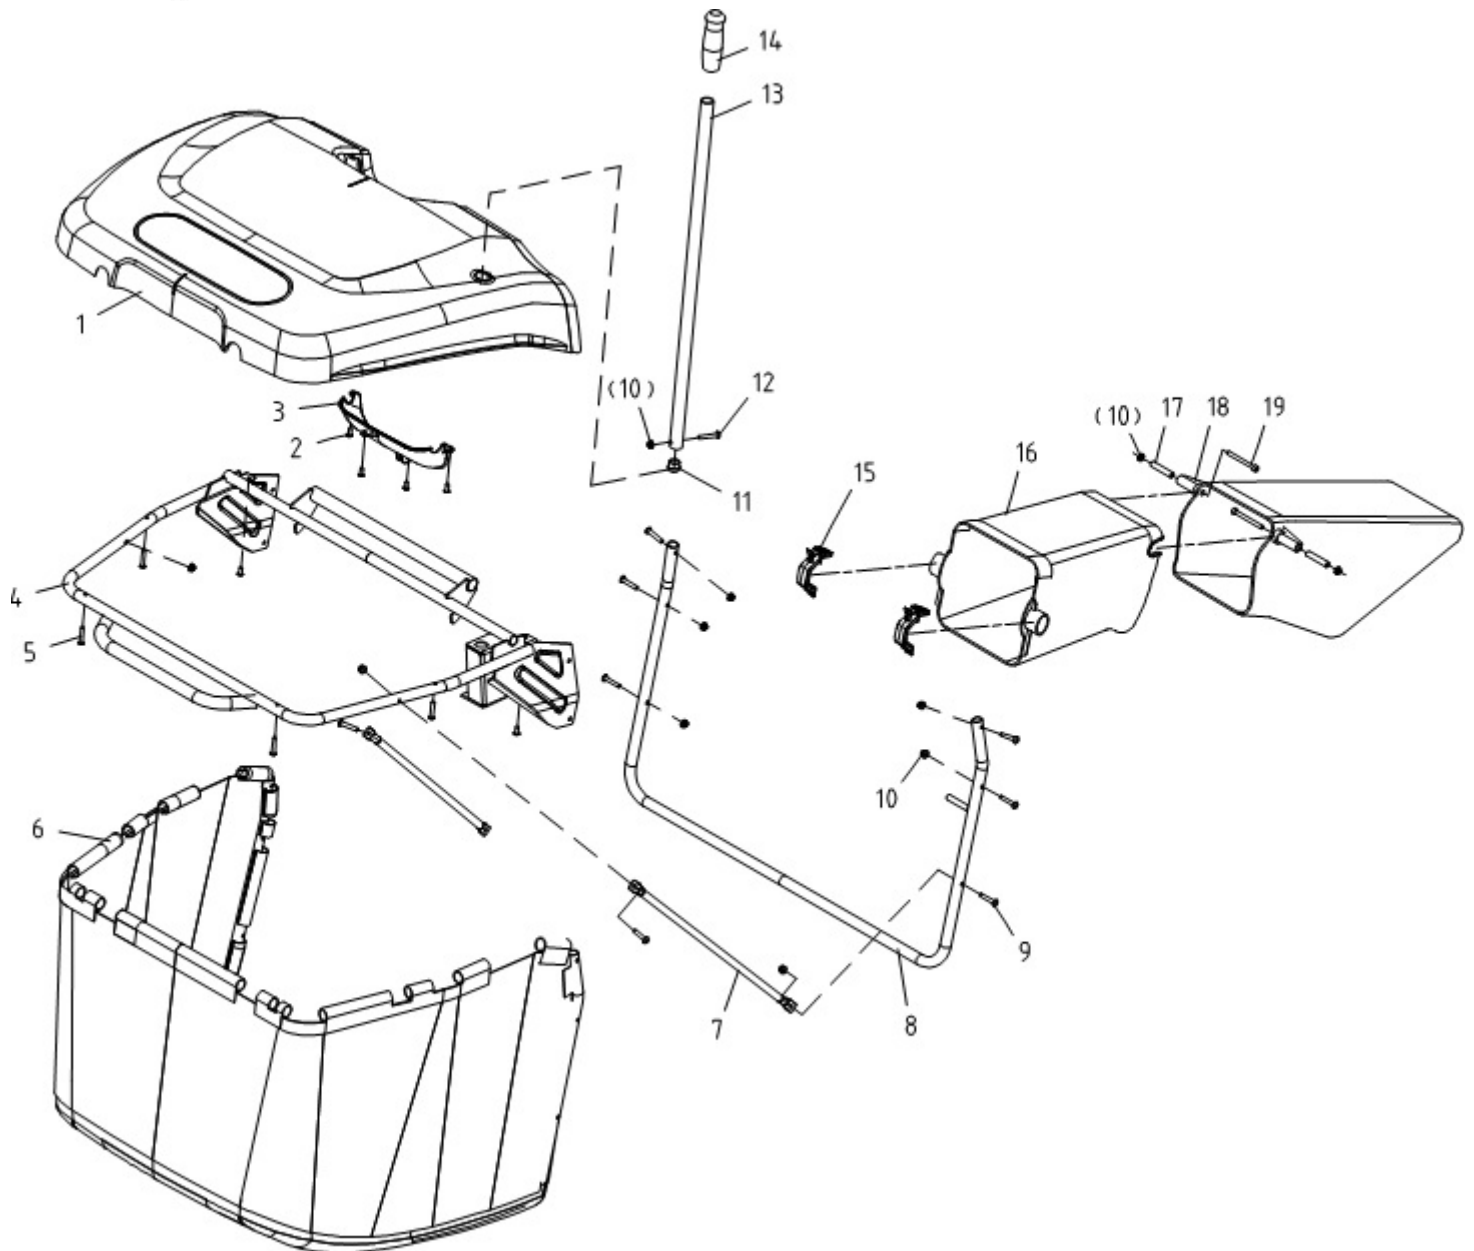

Position	Part number	Název	Name
1	510200381	Horní kryt koše	Upper grassbox cover
2	510200382	Dekoratívni rukojeť	Decorative handle
3	100552013	Šroub	Bolt
4	510200384	Horní rám koše	Upper grassbox frame
5	10552032	Šroub	Bolt
6	510200386	Sběrný koš	Grassbox
7	510200387	Vzpěra	Support rod
8	510200388	Přední rám koše	Front grassbox frame
9	100103032	Šroub	Bolt
10	110103	Matice	Nut
11	510200389	Krytka	Cap
12	100603032	Šroub	Bolt
13	510200393	Páka koše	Lever
14	510200394	Madlo páky	Handle
15	510200395	Přezka sběrného tunelu	Collector channel buckle
16	510200396	Zadní část sběrného tunelu	Rear collector channel
17	510200397	Distancní pouzdro	Spacer
18	510200398	Přední část sběrného tunelu	Front collector channel
19	100303062	Šroub	Bolt