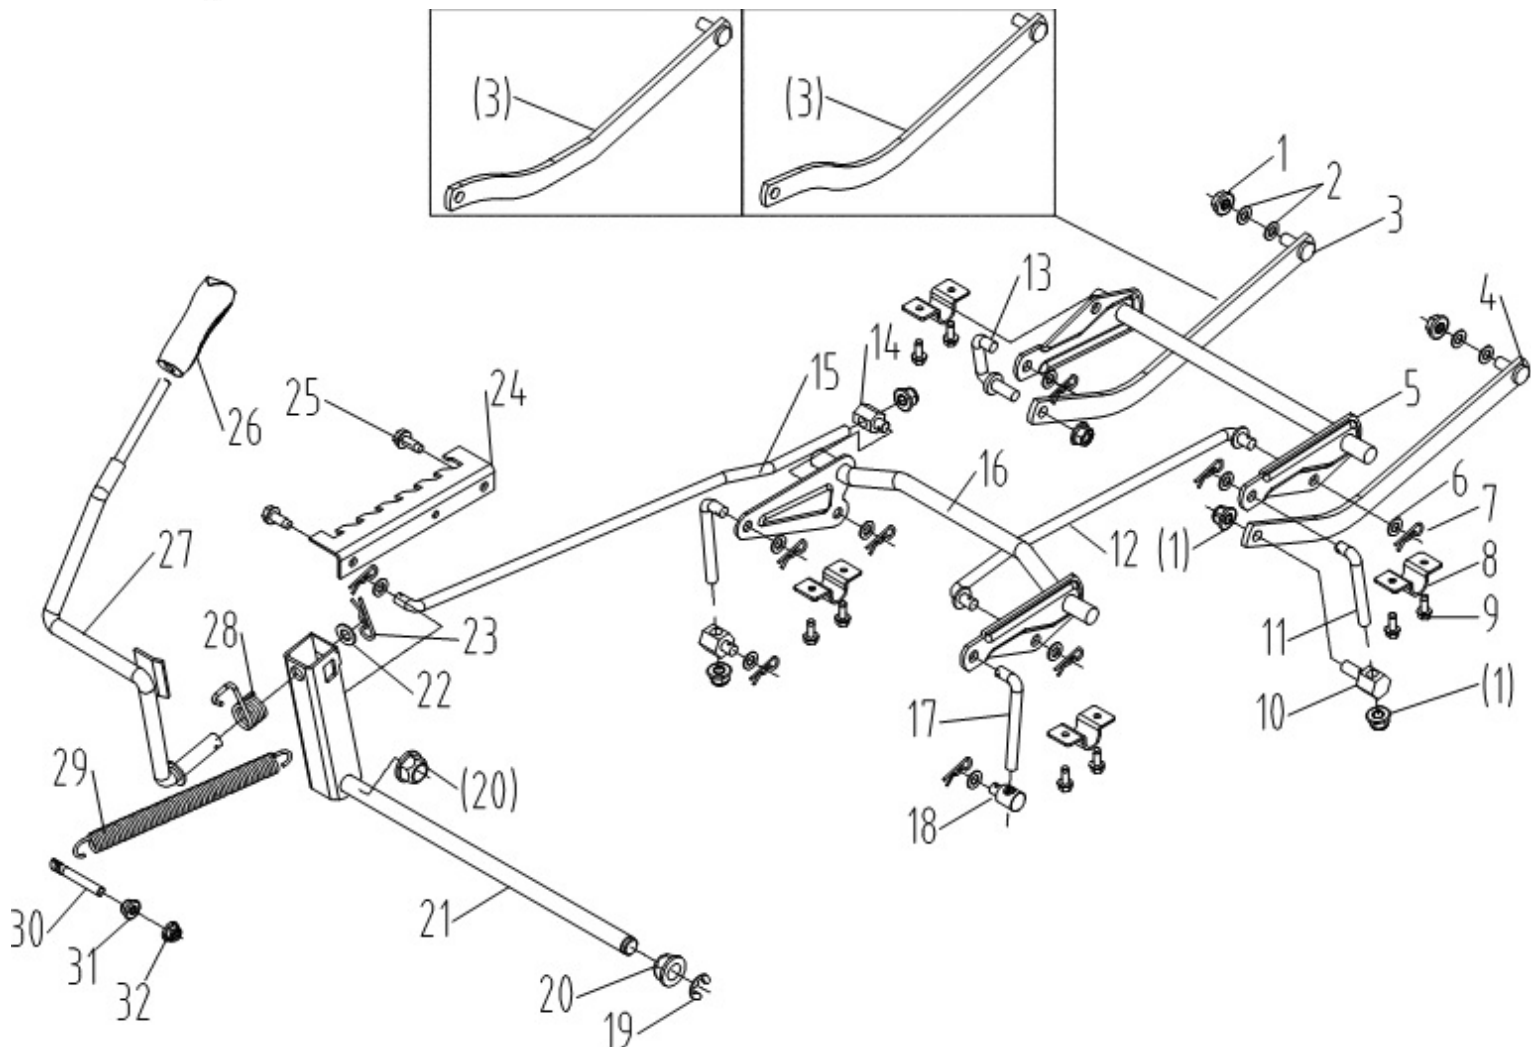

Position	Part number	Název	Name
1	510200151	Šroub	Bolt
2	510200152	Tyč řízení	Steering rod
3	510200153	Gumové pouzdro	Rubber bushing
4	110205	Matice	Nut
5	110307	Matice	Nut
6	510200156	Kulový čep	Joint bearing
7	110307	Matice	Nut
8	510200158	Táhlo řízení	Pull rod
9	100205022	Šroub	Bolt
10	51140E003	Kulový čep	Joint bearing
11	510200161	Pouzdro	Bushing
12	510200162	Hřeben řízení	Gear plate
13	510200161	Pouzdro	Bushing
14	510200164	Deska	Plate
15	130112	Pojistný kroužek	Circlip
16	120113	Podložka	Washer
17	04.07.02.05806	Pouzdro	Bushing
18	522200357	Pouzdro	Bushing
19	01.05.0091	Pružný čep	Pin
20	510200170	Pastorek řízení	Steering pinion
21	510200171	Volantová tyč	Steering shaft
22	130112	Pojistný kroužek	Circlip
23	100405017	Šroub	Bolt
24	510200174	Deska	Board
25	510200175	Pouzdro	Bushing
26	510200176	Spojka volantové tyče	Steering shaft connector
27	510200177	Volantová tyč kratší	Steering wheel rod
28	100545013	Šroub	Bolt
29	5102000179	Volant kompletní	Steering wheel

Position	Part number	Název	Name
1	110205	Matice	Nut
2	510200232	Zadní příčník sedadla	Seat back beam
3	510200233	Pružina spínače sedadla	Seat switch spring
4	510200234	Vložka	Tube
5	510200235	Deska spínače sedadla	Seat switch plate
6	100205072	Šroub	Bolt
7	100305017	Šroub	Bolt
8	510200238	Pružina sedadla	Seat spring
9	120305	Podložka	Washer
10	510200240	Krytka pružiny	Spring cap
11	510200241	Deska sedadla	Seat bracket
12	100205017	Šroub	Bolt
13	130103	Pojistný kroužek	Circlip
14	510200244	Osa sedadla	Seat axle
15	510200245	Sedadlo	Seat