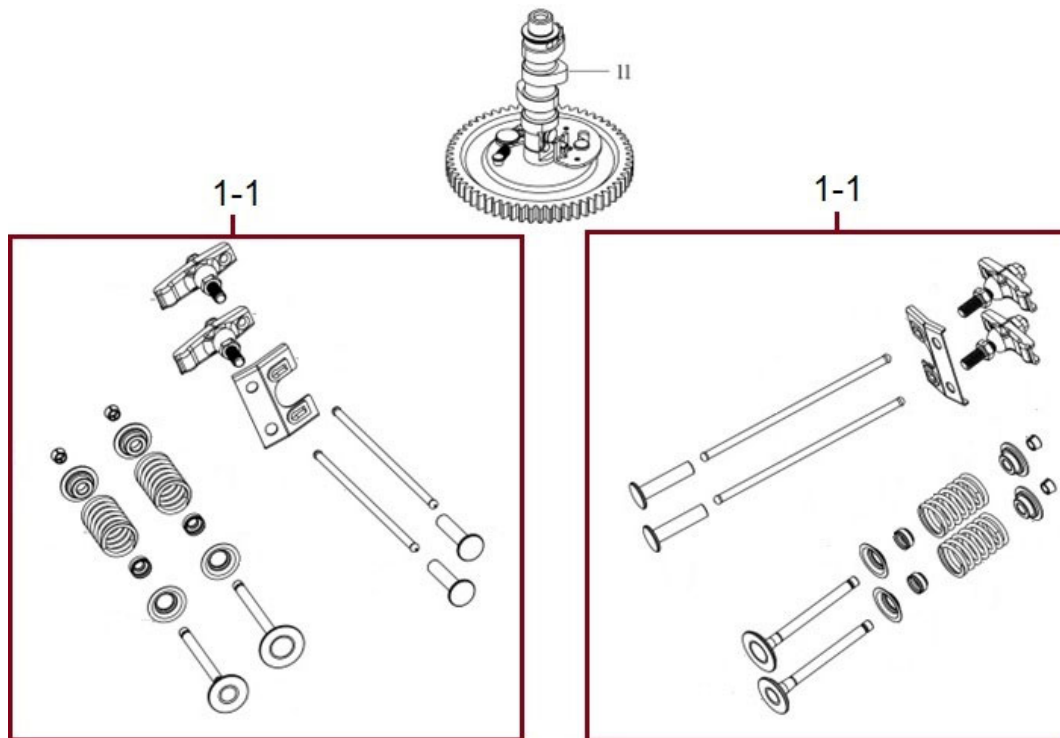

Position	Part number	Název	Name
1-1	5102005361	Ventily (set)	Valves (set)
11	510200541	Váčková hřídel	Camshaft