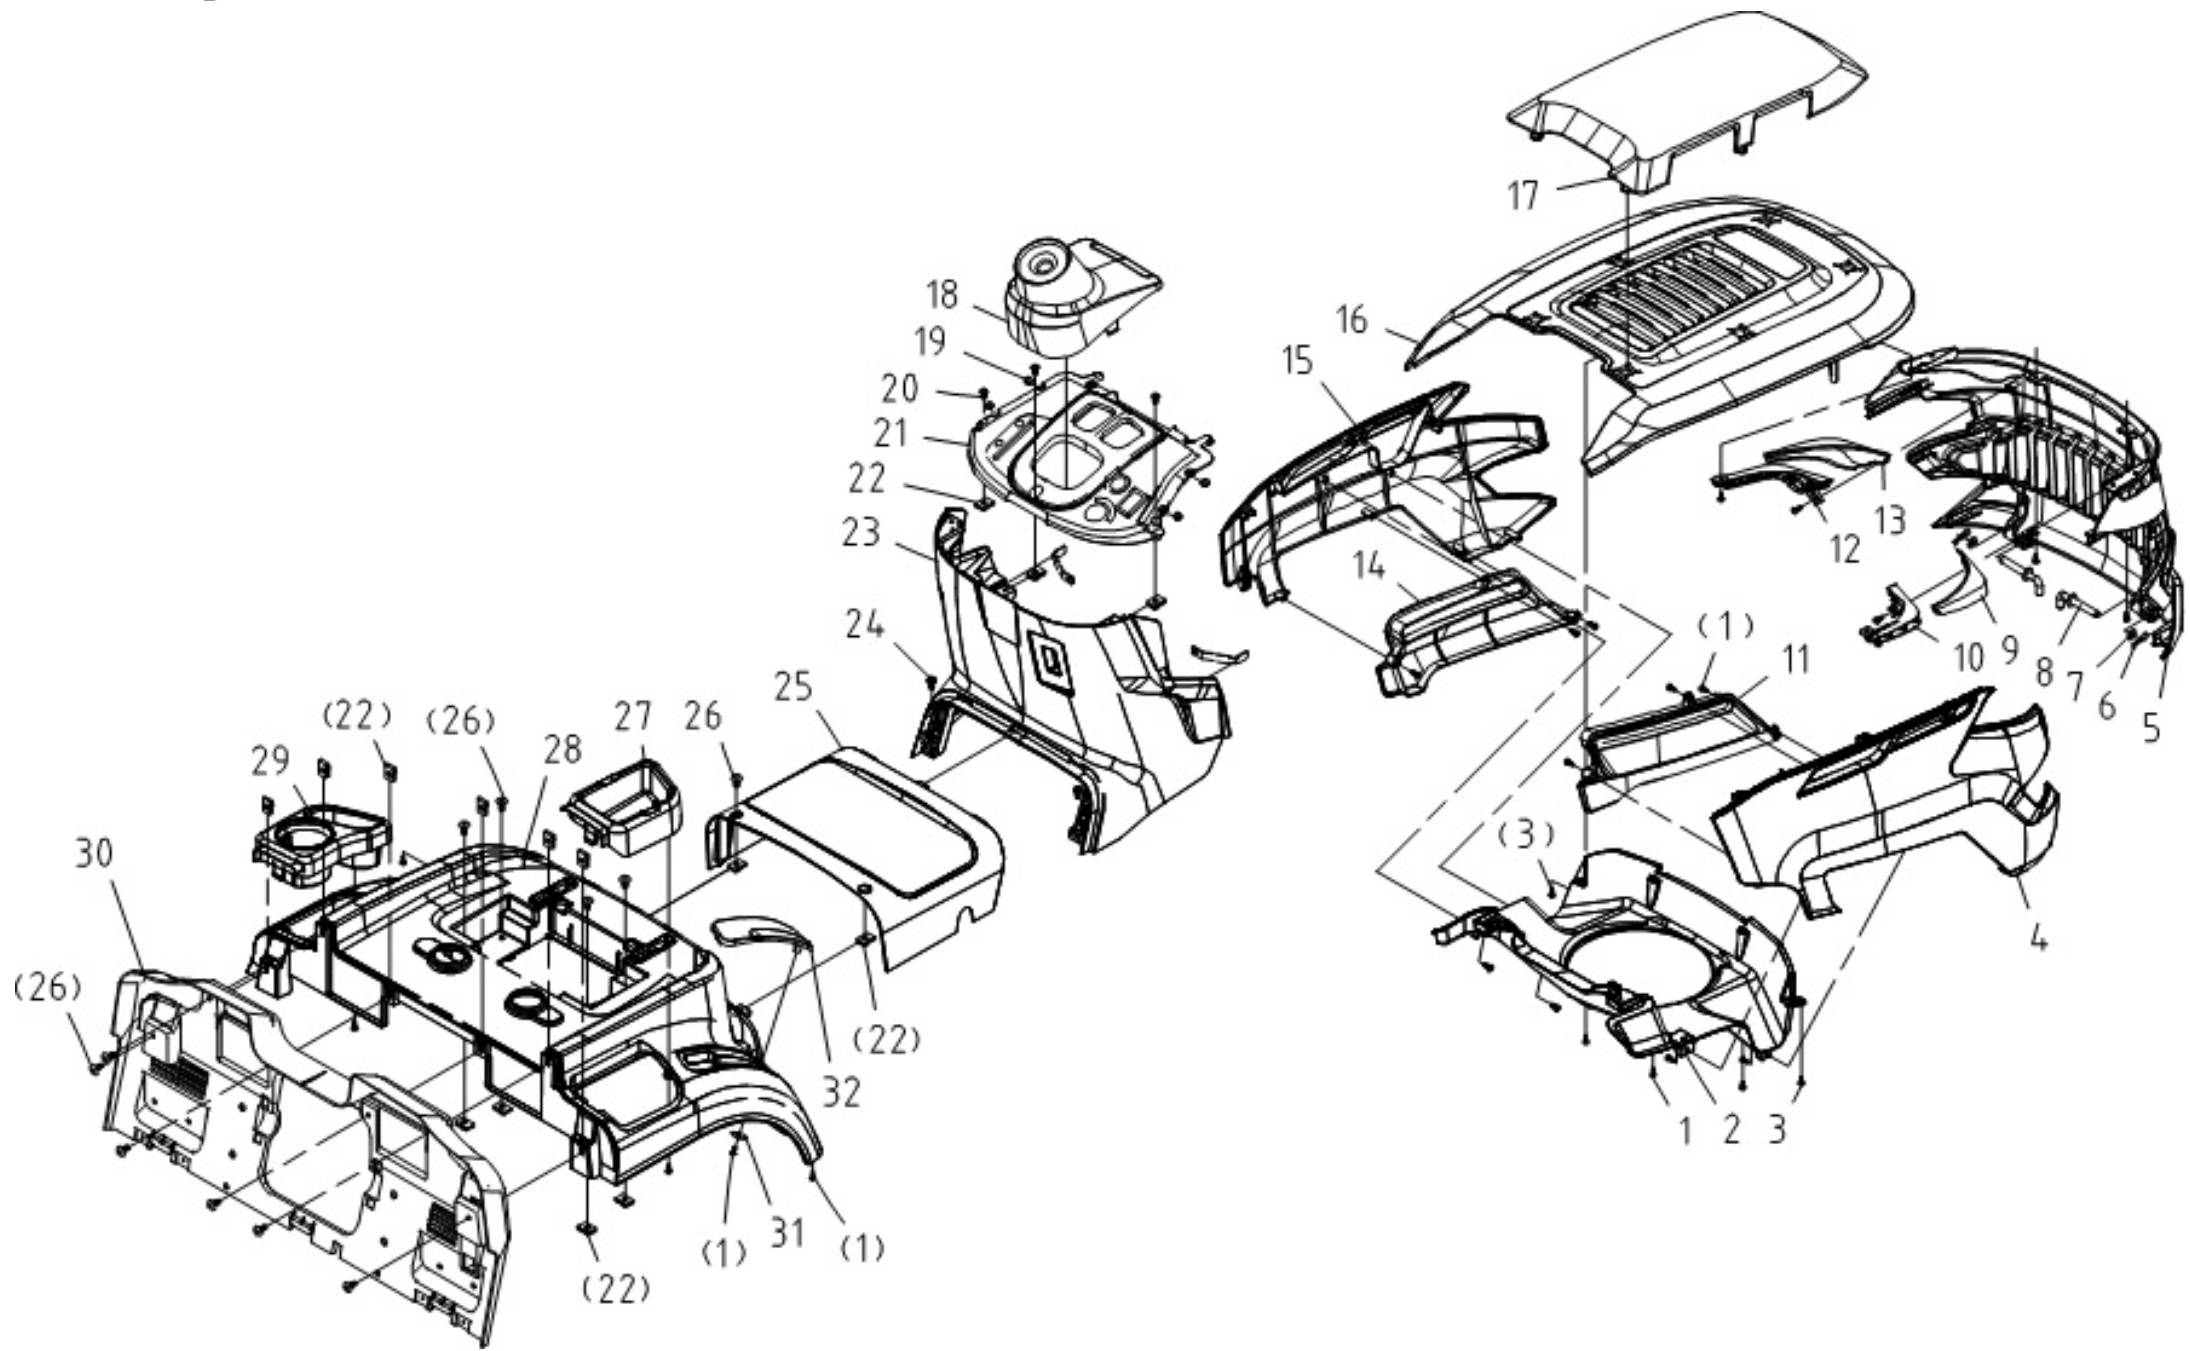

Position	Part number	Název	Name
1	100545013	Šroub	Bolt
2	510200342	Kryt ventilátoru	Air director
3	100545013	Šroub	Bolt
4	510200344	Boční kryt pravý	Right side cover
5	510200345	Přední kryt	Front cover
6	06.03.337	Závlačka	Spring pin
7	120107	Podložka	Washer
8	510200348	Čep	Pin
9	510200349	Kryt pravého světla	Right light cover
10	510200350	Pravý držák světla	Right light bracket
11	510200351	Pravý kryt	Right cover
12	510200352	Levý držák světla	Left light bracket
13	510200353	Levý kryt světla	Left light cover
14	510200354	Levý kryt	Left cover
15	510200355	Boční kryt levý	Left side cover
16	510200356	Horní kryt	Top cover
17	510200357	Dekoratивní kryt	Decorative cover
18	510200358	Kryt volantu	Steering wheel cover
19	510200359	Silenblok	Shock absorber
20	100503013	Šroub	Bolt
21	510200361	Kryt přístrojové desky	Panel
22	517600036	Čtvercová matice	Nut
23	510200363	Kryt	Middle cover
24	510200364	Šroub	Bolt
25	510200365	Spodní kyt	Bottom cover
26	510200366	Šroub	Bolt
27	510200367	Úložný box pravý	Right storage box
28	510200368	Zadní kryt	Rear cover
29	510200369	Úložný box levý	Left storage box
30	510200370	Zadní kryt	Rear cover
31	510200371	Těsnění	Gasket
32	510200372	Dekoratивní kryt	Decorative cover