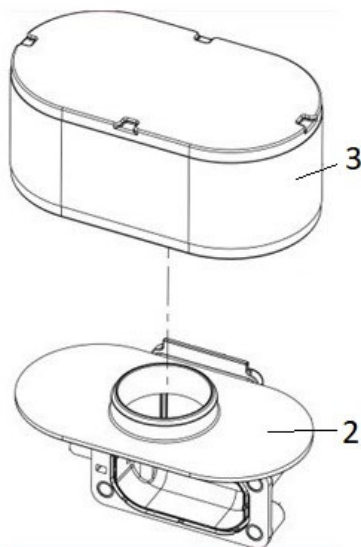

Position	Part number	Název	Name
2	510200612	Příruba vzduchového filtru	Air cleaner flange
3	510200613	Vzduchový filtr	Air cleaner