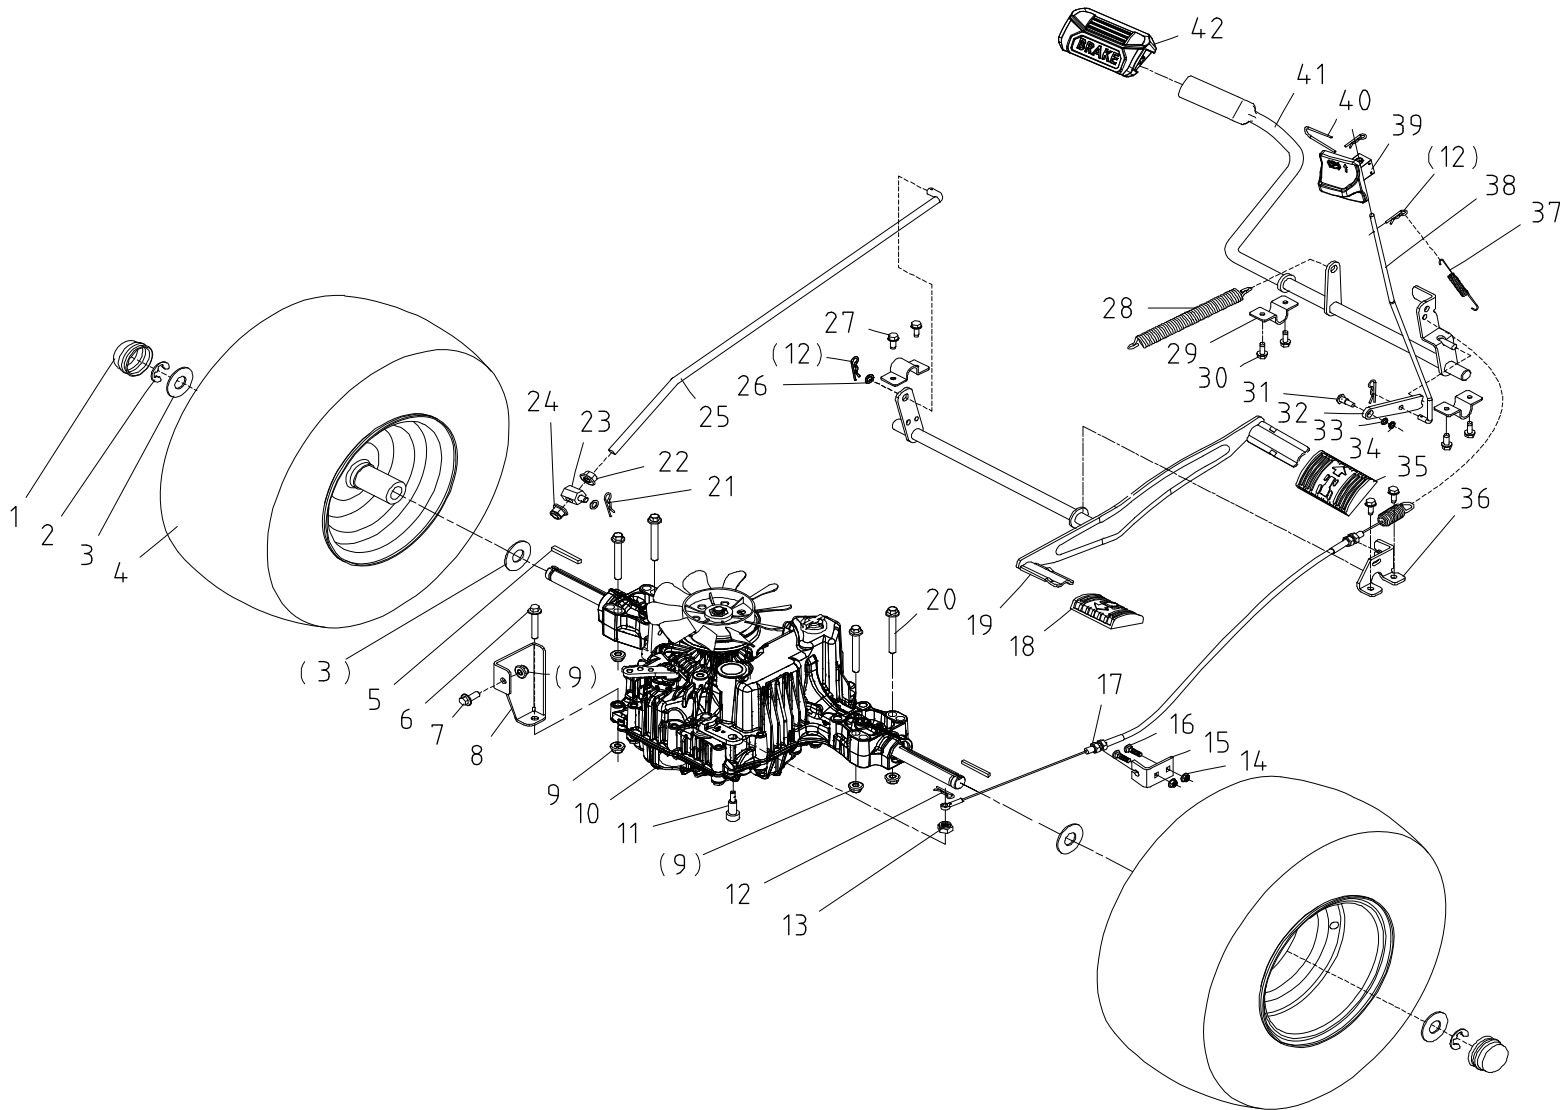

Position	Part number	Název	Name
1	100205057	Šroub	Bolt
2	510200042	Pouzdro	Bushing
3	510200043	Distanční vložka	Spacer
4	100207037	Šroub	Bolt
5	510200045	Deska napínání řemenu	Driving tension arm plate
6	110205	Matice	Nut
7	510200047	Pouzdro	Bushing
8	510200048	Řemenice napínáku	Tension pulley
9	510200049	Kladka napínáku	Kladka napínáku
10	143201	Ložisko	Bearing
11	130234	Pojistný kroužek vnitřní	Retaining ring
12	110207	Matice	Nut
13	510200053	Osa kladky napínáku	Tensioner pulley axis
14	510200054	Podložka	Washer
15	510200055	Pružina	Spring
16	510200056	Klínový řemen	Belt
17	100207047	Šroub	Bolt
18	06.06.555	Řemenice pojezdu	Driving pulley
19	510200059	Pouzdro	Bushing
20	110207	Matice	Nut
21	120102	Podložka	Washer
22	510200062	Závlačka	Pin
23	510200063	Táhlo	Push rod

Position	Part number	Název	Name
1	510200151	Šroub	Bolt
2	510200152	Tyč řízení	Steering rod
3	510200153	Gumové pouzdro	Rubber bushing
4	110205	Matice	Nut
5	110307	Matice	Nut
6	510200156	Kulový čep	Joint bearing
7	110307	Matice	Nut
8	510200158	Táhlo řízení	Pull rod
9	100205022	Šroub	Bolt
10	51140E003	Kulový čep	Joint bearing
11	510200161	Pouzdro	Bushing
12	510200162	Hřeben řízení	Gear plate
13	510200161	Pouzdro	Bushing
14	510200164	Deska	Plate
15	130112	Pojistný kroužek	Circlip
16	120113	Podložka	Washer
17	04.07.02.05806	Pouzdro	Bushing
18	522200357	Pouzdro	Bushing
19	01.05.0091	Pružný čep	Pin
20	510200170	Pastorek řízení	Steering pinion
21	510200171	Volantová tyč	Steering shaft
22	130112	Pojistný kroužek	Circlip
23	100405017	Šroub	Bolt
24	510200174	Deska	Board
25	510200175	Pouzdro	Bushing
26	510200176	Spojka volantové tyče	Steering shaft connector
27	510200177	Volantová tyč kratší	Steering wheel rod
28	100545013	Šroub	Bolt
29	5102000179	Volant kompletní	Steering wheel