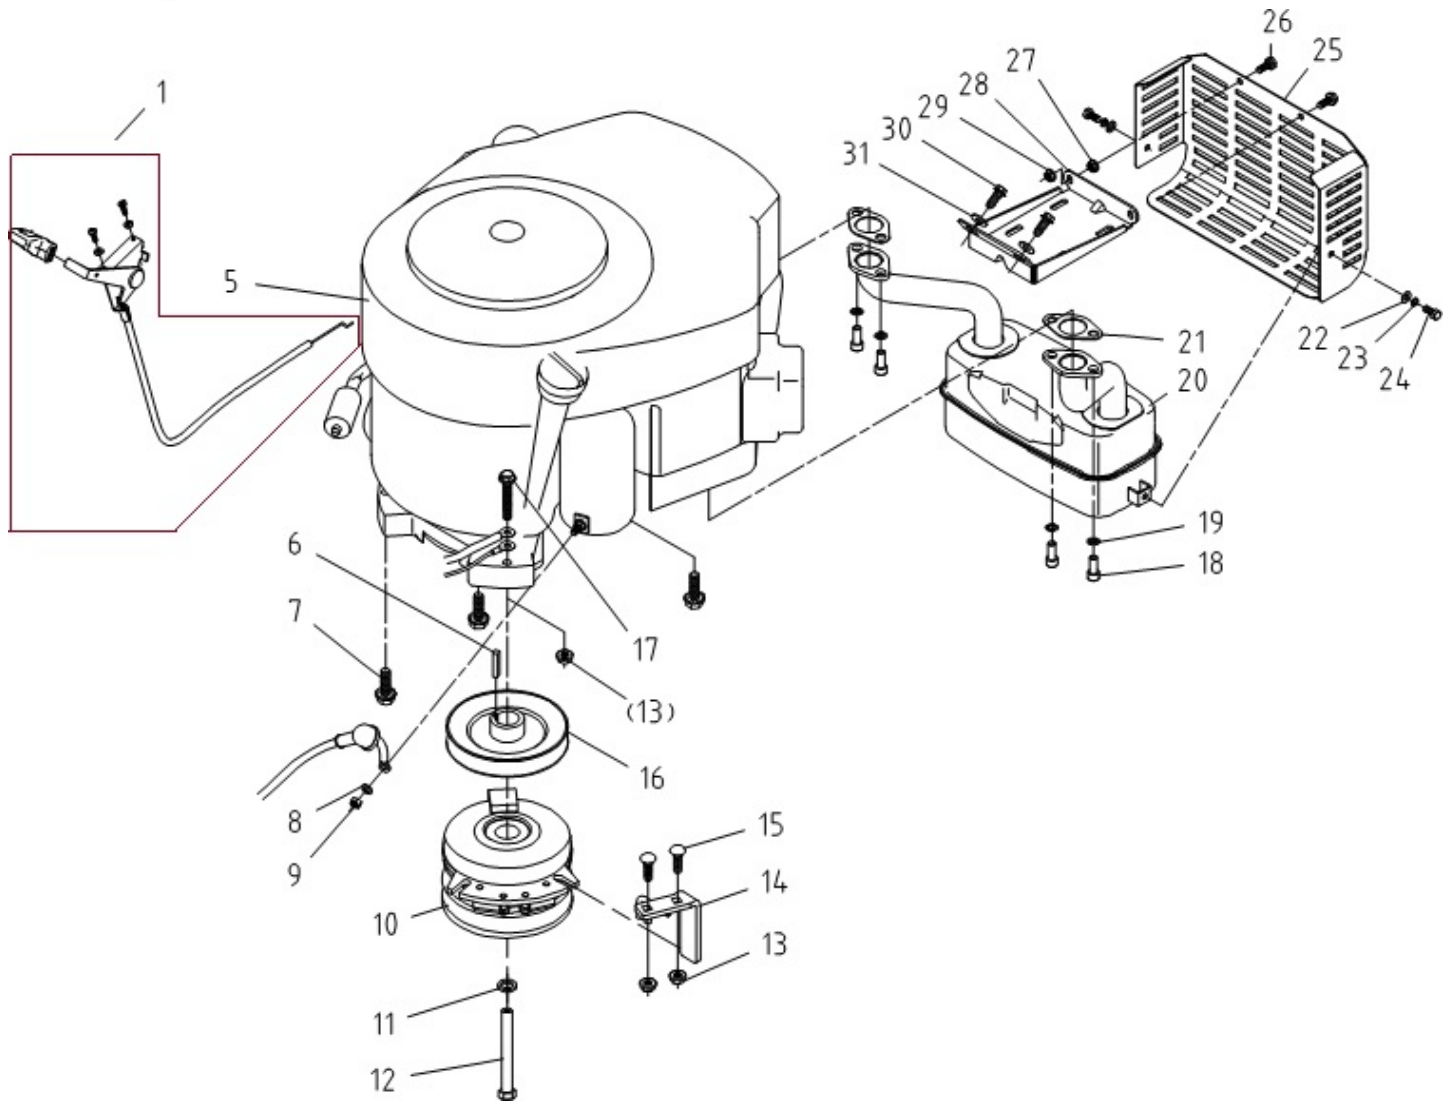

Position	Part number	Název	Name
1	510200001	Ovládání plynu s bowdenem	Choke lever assembly
5	510200005	Motor	Engine
Na objednání po složení zálohy. / To order after payment of deposit.			
6	01.06.0140	Pero	Key
7	510200007	Šroub	Bolt
8	120103	Podložka	Washer
9	110105	Matice	Nut
10	510200010	Elektromagnetická spojka	Electric clutch
11	510200011	Pružná podložka	Spring washer
12	510200012	Šroub	Bolt
13	110205	Matice	Nut
14	510200014	Držák spojky	Clutch plate
15	100205017	Šroub	Bolt
16	510200016	Řemenice motoru	Engine pulley
17	100205052	Šroub	Bolt
18	510200018	Šroub	Bolt
19	510200019	Pružná podložka	Spring washer
20	510200020	Výfuk	Muffler
21	510200021	Těsnění výfuku	Muffler gasket
22	120303	Podložka velkoplošná	Big washer
23	120203	Pružná podložka	Spring washer
24	100103013	Šroub	Bolt
25	510200025	Kryt výfuku	Muffler cover
26	10203017	Šroub	Bolt
27	110203	Matice	Nut

Position	Part number	Název	Name
1	100205057	Šroub	Bolt
2	510200042	Pouzdro	Bushing
3	510200043	Distanční vložka	Spacer
4	100207037	Šroub	Bolt
5	510200045	Deska napínání řemenu	Driving tension arm plate
6	110205	Matice	Nut
7	510200047	Pouzdro	Bushing
8	510200048	Řemenice napínáku	Tension pulley
9	510200049	Kladka napínáku	Kladka napínáku
10	143201	Ložisko	Bearing
11	130234	Pojistný kroužek vnitřní	Retaining ring
12	110207	Matice	Nut
13	510200053	Osa kladky napínáku	Tensioner pulley axis
14	510200054	Podložka	Washer
15	510200055	Pružina	Spring
16	510200056	Klínový řemen	Belt
17	100207047	Šroub	Bolt
18	06.06.555	Řemenice pojezdu	Driving pulley
19	510200059	Pouzdro	Bushing
20	110207	Matice	Nut
21	120102	Podložka	Washer
22	510200062	Závlačka	Pin
23	510200063	Táhlo	Push rod