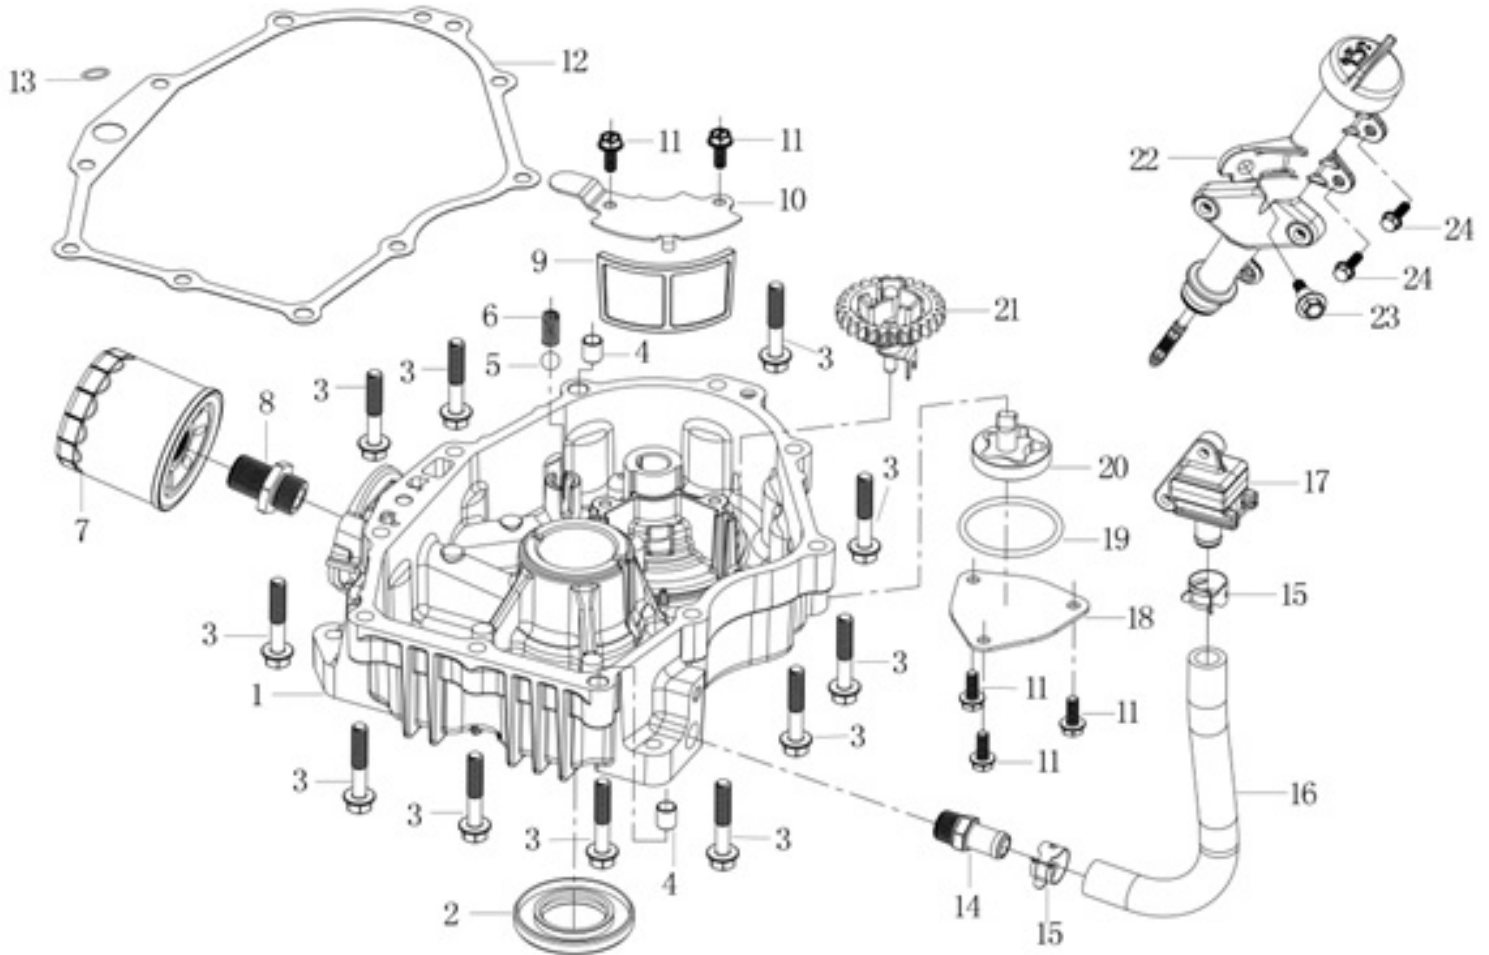

Position	Part number	Název	Name
1	510200491	Víko klikové skříně	Crankcase cover
2	510200492	Gufero	Oil seal
3	100205042	Šroub	Bolt
4	510200494	Čep	Pin
5	510200495	Kulička	Ball
6	510200496	Pružina	Spring
7	510200497	Olejový filtr	Oil filter
8	510200498	Šroub olejového filtru	Oil filter bolt
9	510200499	Sítka	Oil strainer
10	510200500	Krytka	Oil strainer cover
11	100103013	Šroub	Bolt
12	510200502	Těsnění víka klikové skříně	Crankcase cover gasket
13	380840443-0001	O kroužek	O ring
14	510200504	Vypouštěcí konektor	Oil connector
15	510200505	Svorka hadičky	Clip
16	510200506	Olejevá hadička	Oil pipe
17	510200507	Vypouštěcí ventil	Oil valve drain
18	510200508	Kryt olejového čerpadla	Oil pump cover
19	510200509	O kroužek	O ring
20	510200510	Olejové čerpadlo	Oil pump
21	510200511	Regulátor otáček	Governor
22	510200512	Olejevá měřka	Oil dipstick
23	510200513	Šroub	Bolt
24	100202013	Šroub	Bolt