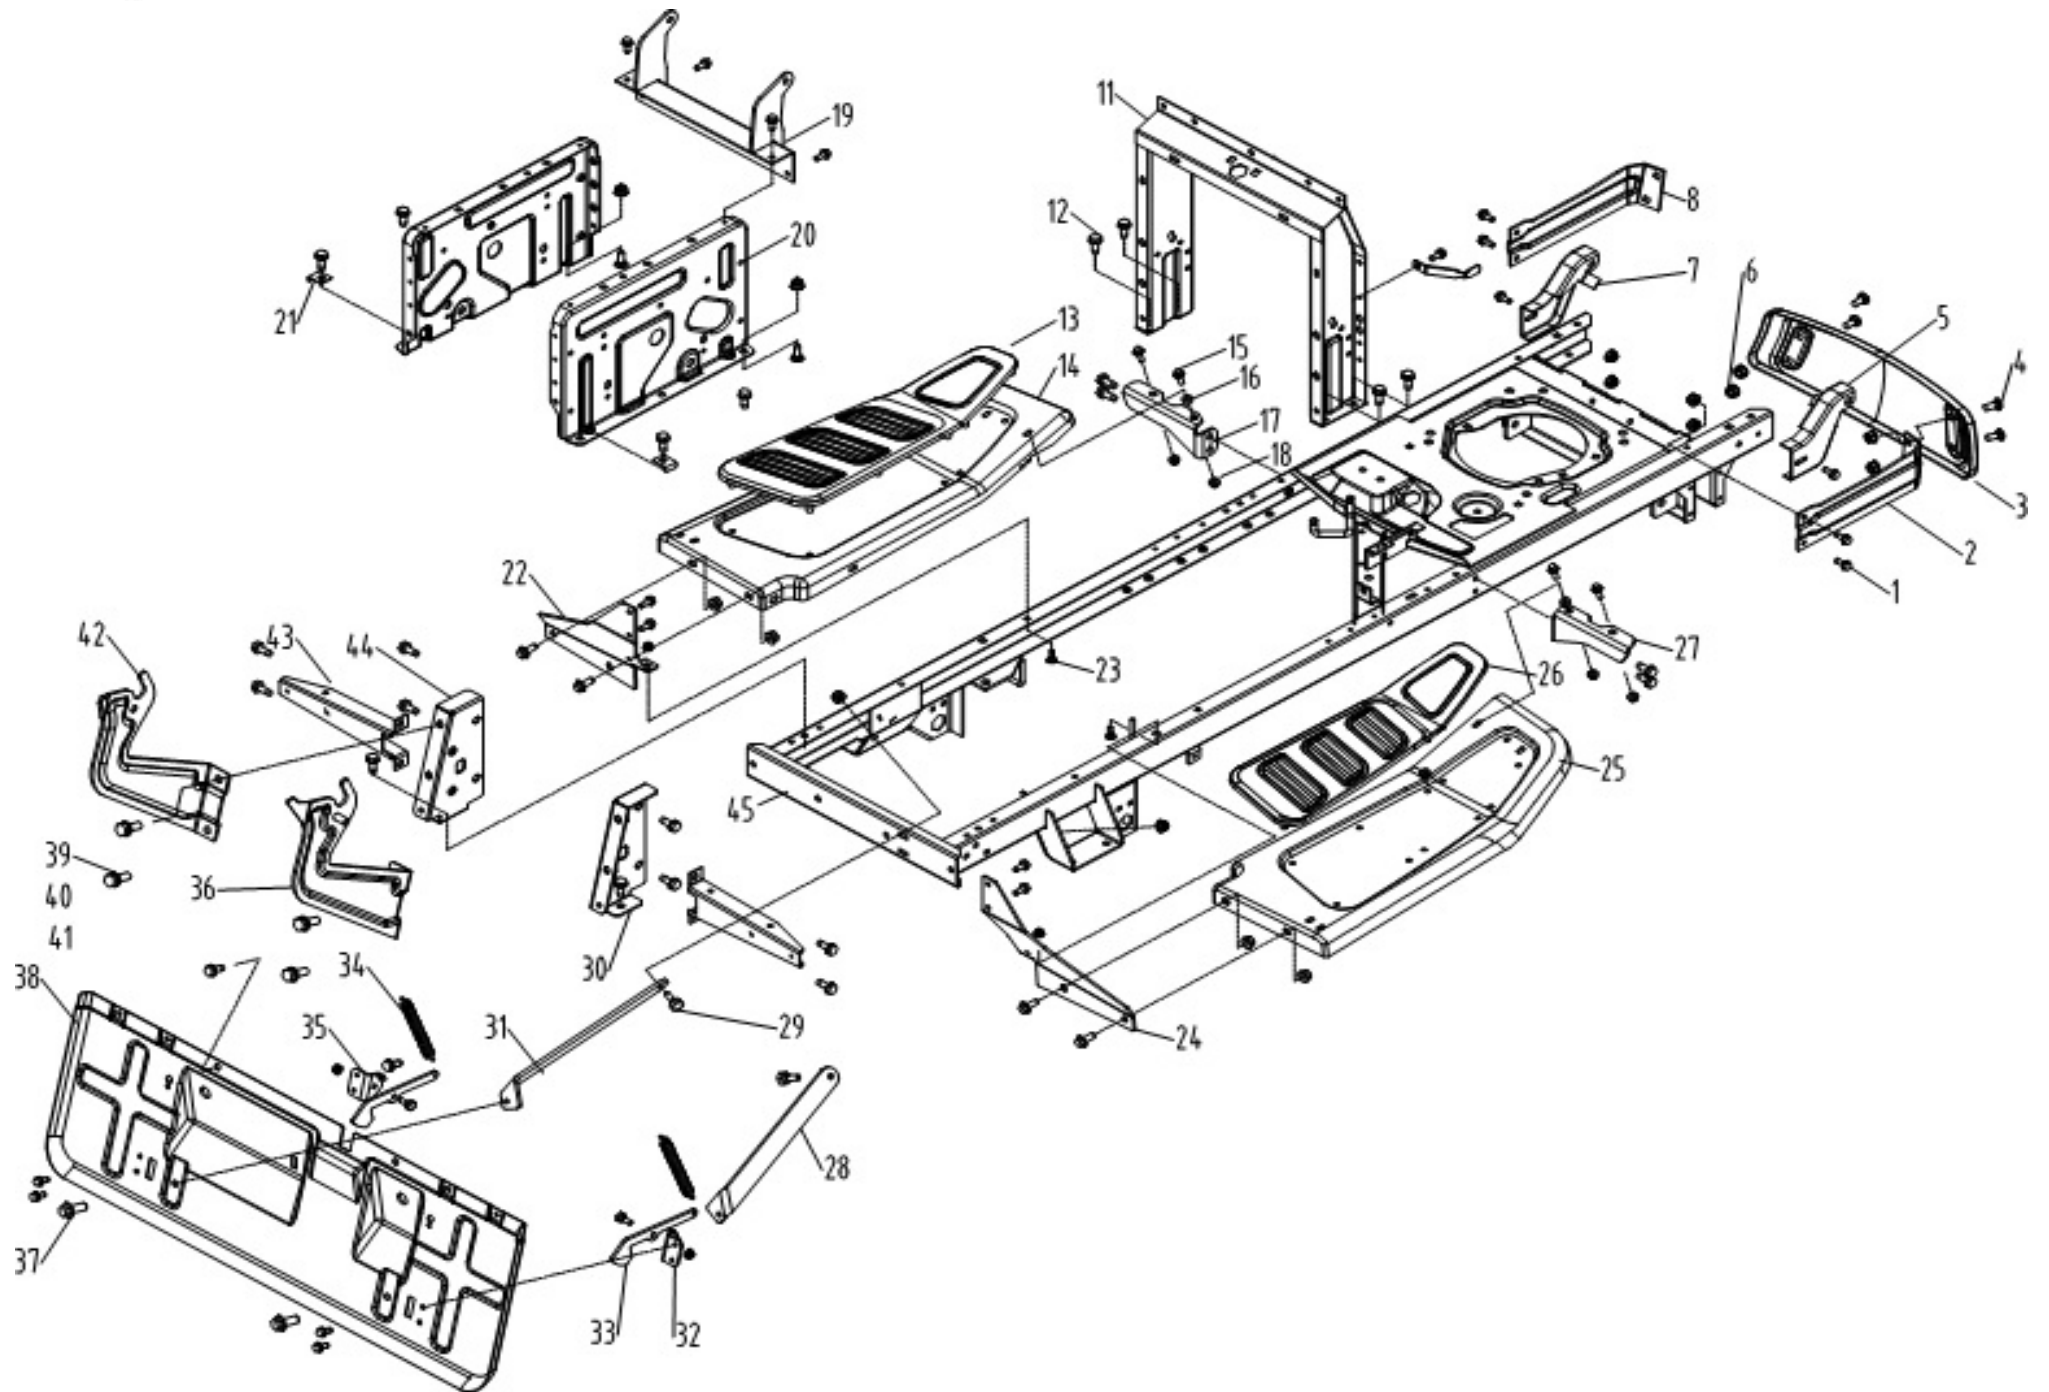

Position	Part number	Název	Name
1	510200001	Ovládání plynu s bowdenem	Choke lever assembly
5	510200005	Motor	Engine
Na objednání po složení zálohy. / To order after payment of deposit.			
6	01.06.0140	Pero	Key
7	510200007	Šroub	Bolt
8	120103	Podložka	Washer
9	110105	Matice	Nut
10	510200010	Elektromagnetická spojka	Electric clutch
11	510200011	Pružná podložka	Spring washer
12	510200012	Šroub	Bolt
13	110205	Matice	Nut
14	510200014	Držák spojky	Clutch plate
15	100205017	Šroub	Bolt
16	510200016	Řemenice motoru	Engine pulley
17	100205052	Šroub	Bolt
18	510200018	Šroub	Bolt
19	510200019	Pružná podložka	Spring washer
20	510200020	Výfuk	Muffler
21	510200021	Těsnění výfuku	Muffler gasket
22	120303	Podložka velkoplošná	Big washer
23	120203	Pružná podložka	Spring washer
24	100103013	Šroub	Bolt
25	510200025	Kryt výfuku	Muffler cover
26	10203017	Šroub	Bolt
27	110203	Matice	Nut

Position	Part number	Název	Name
1	100205057	Šroub	Bolt
2	510200042	Pouzdro	Bushing
3	510200043	Distanční vložka	Spacer
4	100207037	Šroub	Bolt
5	510200045	Deska napínání řemenu	Driving tension arm plate
6	110205	Matice	Nut
7	510200047	Pouzdro	Bushing
8	510200048	Řemenice napínáku	Tension pulley
9	510200049	Kladka napínáku	Kladka napínáku
10	143201	Ložisko	Bearing
11	130234	Pojistný kroužek vnitřní	Retaining ring
12	110207	Matice	Nut
13	510200053	Osa kladky napínáku	Tensioner pulley axis
14	510200054	Podložka	Washer
15	510200055	Pružina	Spring
16	510200056	Klínový řemen	Belt
17	100207047	Šroub	Bolt
18	06.06.555	Řemenice pojezdu	Driving pulley
19	510200059	Pouzdro	Bushing
20	110207	Matice	Nut
21	120102	Podložka	Washer
22	510200062	Závlačka	Pin
23	510200063	Táhlo	Push rod