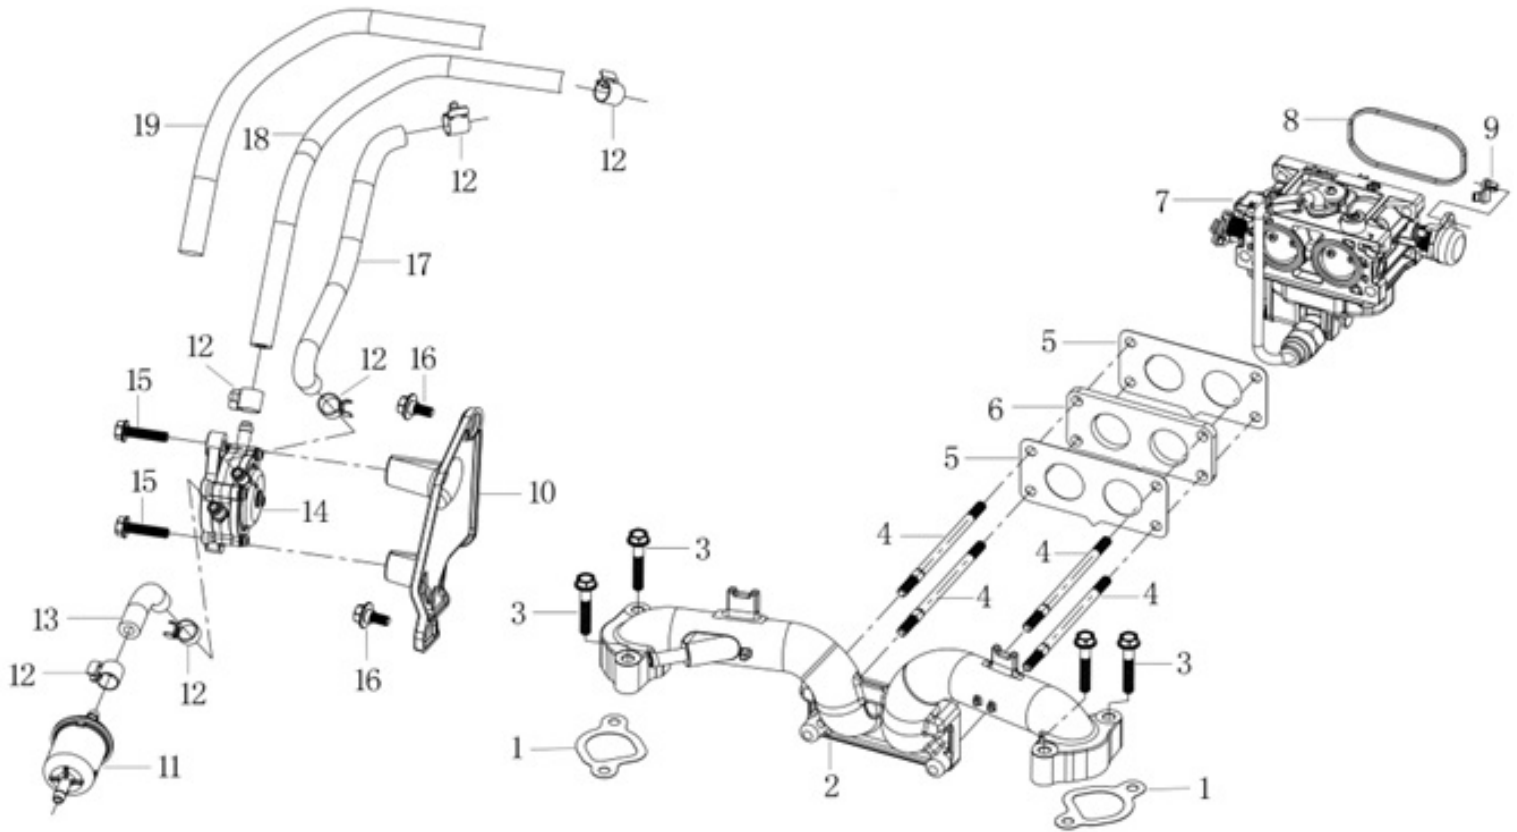

Position	Part number	Název	Name
1	100103022	Šroub	Bolt
2	510200442	Ventilové víko	Cylinder head cover
3	510200443	Těsnění ventilového víka	Cylinder head gasket
4	510200444	Svíčka	Spark plug
5	100207067	Šroub	Bolt
6	100207047	Šroub	Bolt
7	510200447	Hlava válce 1	Cylinder head 1
8	510200448	Hlava válce 2	Cylinder head 2
9	510200449	Těsnění hlavy válce	Cylinder head gasket
11	510200451	Svorník	Stud bolt
12	180650074-T370	Těsnění výfuku	Exhaust gasket
13	510200453	Elastická podložka	Washer
14	110305	Matice	Nut

Position	Part number	Název	Name
1	380650495-0001	Gufero	Oil seal
2	510200462	Hadička odvodušnění	Breathing tube
3	100203013	Šroub	Bolt
4	510200464	Kryt odvodušnění	Breather cover
5	510200465	Těsnění odvodušnění	Breather gasket
6	510200466	Držák filtru	Filter bracket
7	510200467	Filtr	Filter block
8	100203009	Šroub	Bolt
9	510200469	Membrána odvodušnění	Breathing membrane
10	510200470	Spona	Clamp
11	510200471	Podložka	Washer
12	381350004-T040	Závlačka	Lock pin
13	380650339-T110	Gufero	Oil seal
14	510200474	Táhlo regulace otáček	Governor arm shaft
15	100205027	Šroub	Bolt
16	510200476	Startér	Engine starter
17	510200477	Kryt pravý	Right cover
19	Pouze celý motor	Kliková skříň	Crankcase
20	510200480	Kryt levý	Left cover
21	510200481	Svorka hadičky	Pipe clamp

Position	Part number	Název	Name
1-1	5102005211	Píst kompletní	Piston assembly
4	Nedostupné	Pístní čep	Piston pin
5	510200525	Ojnice	Connecting rod
6	510200526	Klíková hřídel	Crankshaft

Position	Part number	Název	Name
1-1	5102005361	Ventily (set)	Valves (set)
11	510200541	Váčková hřídel	Camshaft