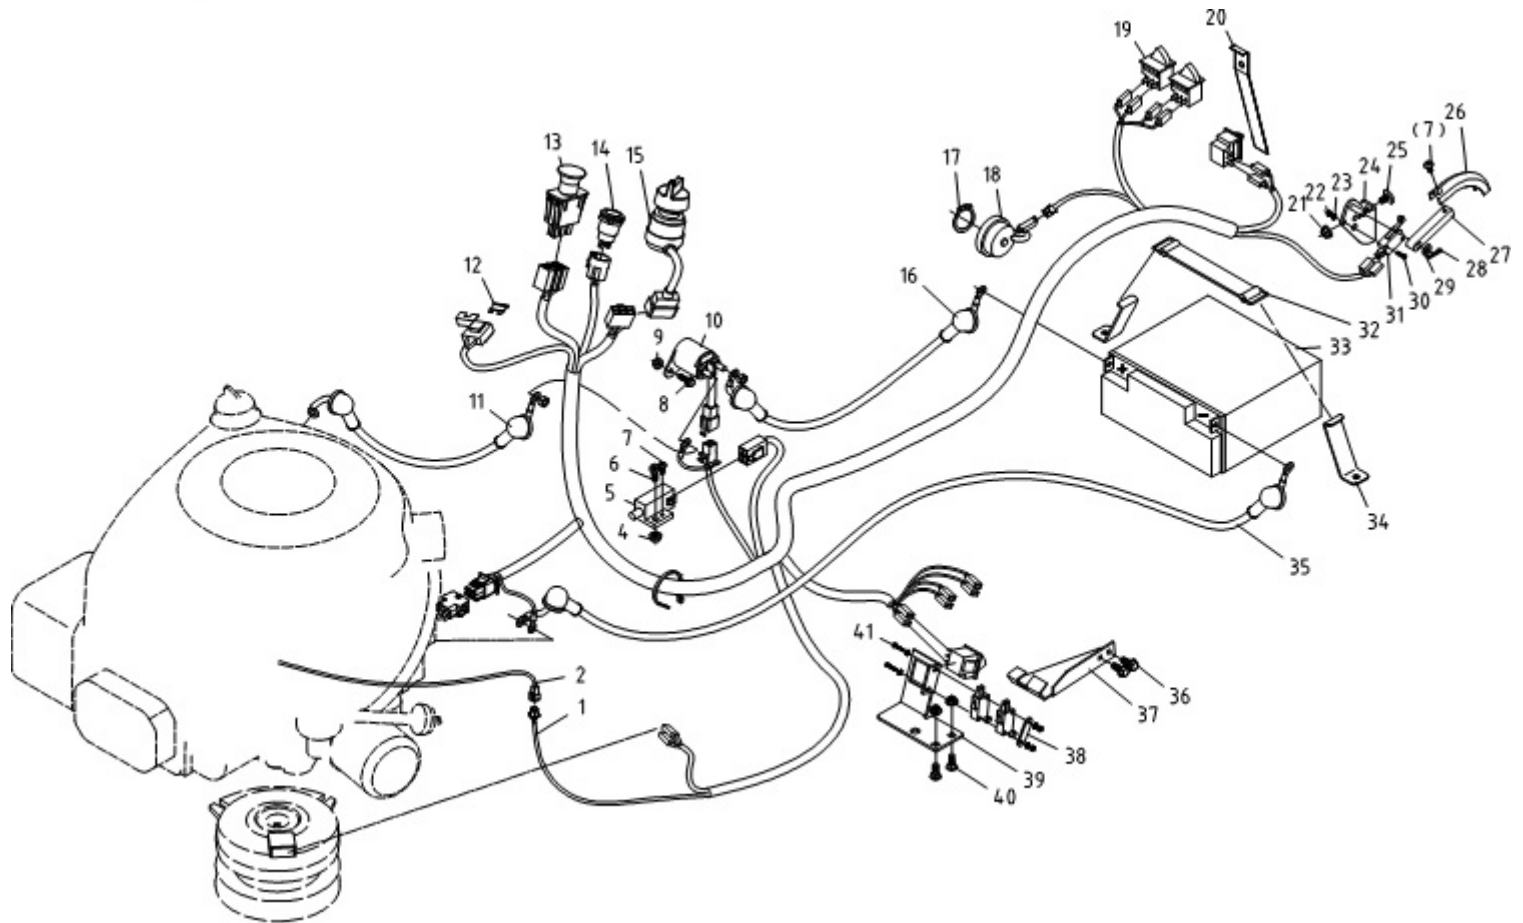

Position	Part number	Název	Name
1	510200401	Kabel el. statrování	Electric cable
2	510200402	Propojovací kabel	Connecting cable
4	110203	Matice	Nut
5	510200405	Spínač	Switch
6	100603013	Šroub	Bolt
7	100539007	Šroub	Bolt
8	100202013	Šroub	Bolt
9	110202	Matice	Nut
10	510200410	Startovací relé	Start relay
11	510200411	Kabel	Power cable
12	517600382	Pojistka	Fuse
13	510200413	Spínač	Switch
14	510200414	Spínač	Switch
15	510200415	Spínací skříňka s klíčkem	Switch box
16	510200416	Kabel baterie	Battery cable
17	130121	Pojistný kroužek	Circlip
18	510200418	Zvuková signalizace	Buzzer
19	510200419	Spínač	Switch
20	510200420	Pružná lišta	Spring plate
21	110203	Matice	Nut
22	510200422	Matice	Nut
23	510200423	Podložka	Washer
24	510200424	Držák spínače	Switch bracket
25	100103013	Šroub	Bolt
26	510200426	Hák	Hook
27	510200427	Páka spínače	Switch lever
28	510200428	Závlačka	Pin
29	120103	Podložka	Washer
30	510200430	Šroub	Bolt
31	510200431	Spínač	Switch