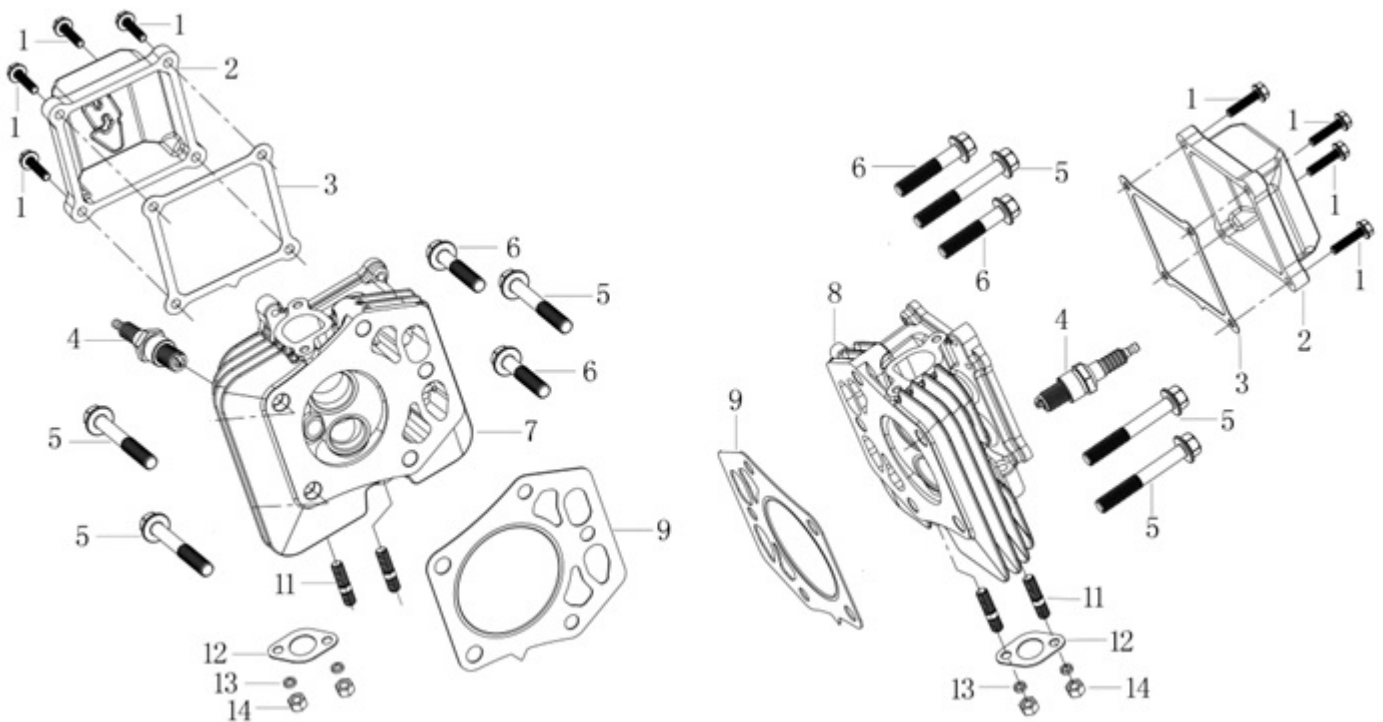

Position	Part number	Název	Name
32	510200432	Objímka baterie	Battery belt
33	510200433	Akumulátor	Battery
34	510200434	Držák objímky baterie	Battery belt bracket
35	510200435	Kabel uzemění	Ground cable
36	100203013	Šroub	Bolt
37	510200437	Táhlo	Lever
38	510200438	Podložka	Washer
39	510200439	Držák spínače	Switch bracket
40	100203013	Šroub	Bolt
41	510200441	Šroub	Bolt

Position	Part number	Název	Name
1	100103022	Šroub	Bolt
2	510200442	Ventilové víko	Cylinder head cover
3	510200443	Těsnění ventilového víka	Cylinder head gasket
4	510200444	Svíčka	Spark plug
5	100207067	Šroub	Bolt
6	100207047	Šroub	Bolt
7	510200447	Hlava válce 1	Cylinder head 1
8	510200448	Hlava válce 2	Cylinder head 2
9	510200449	Těsnění hlavy válce	Cylinder head gasket
11	510200451	Svorník	Stud bolt
12	180650074-T370	Těsnění výfuku	Exhaust gasket
13	510200453	Elastická podložka	Washer
14	110305	Matice	Nut