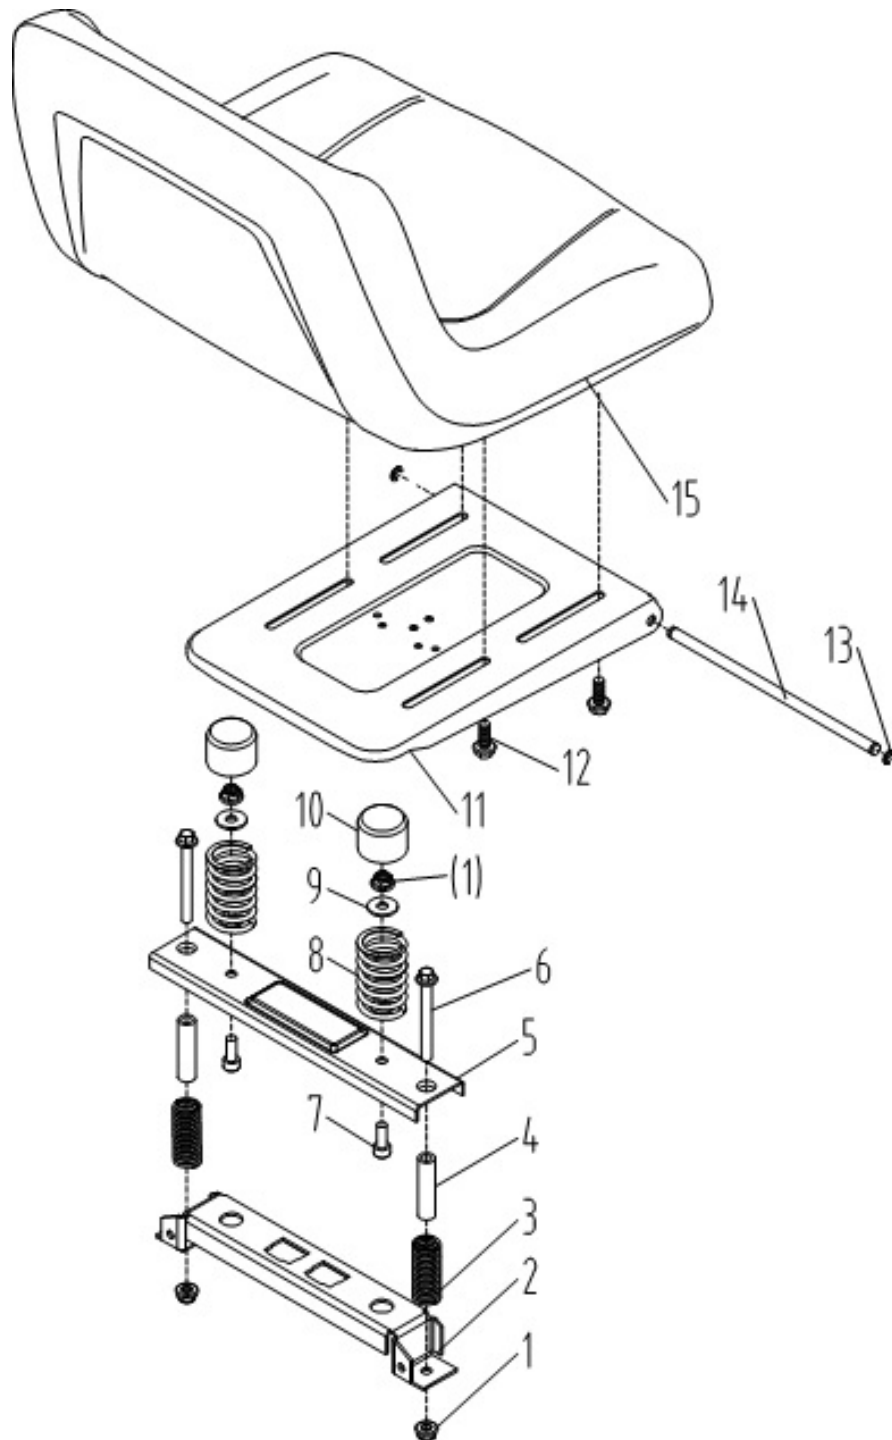

Position	Part number	Název	Name
1	110205	Matice	Nut
2	510200232	Zadní příčník sedadla	Seat back beam
3	510200233	Pružina spínače sedadla	Seat switch spring
4	510200234	Vložka	Tube
5	510200235	Deska spínače sedadla	Seat switch plate
6	100205072	Šroub	Bolt
7	100305017	Šroub	Bolt
8	510200238	Pružina sedadla	Seat spring
9	120305	Podložka	Washer
10	510200240	Krytka pružiny	Spring cap
11	510200241	Deska sedadla	Seat bracket
12	100205017	Šroub	Bolt
13	130103	Pojistný kroužek	Circlip
14	510200244	Osa sedadla	Seat axle
15	510200245	Sedadlo	Seat