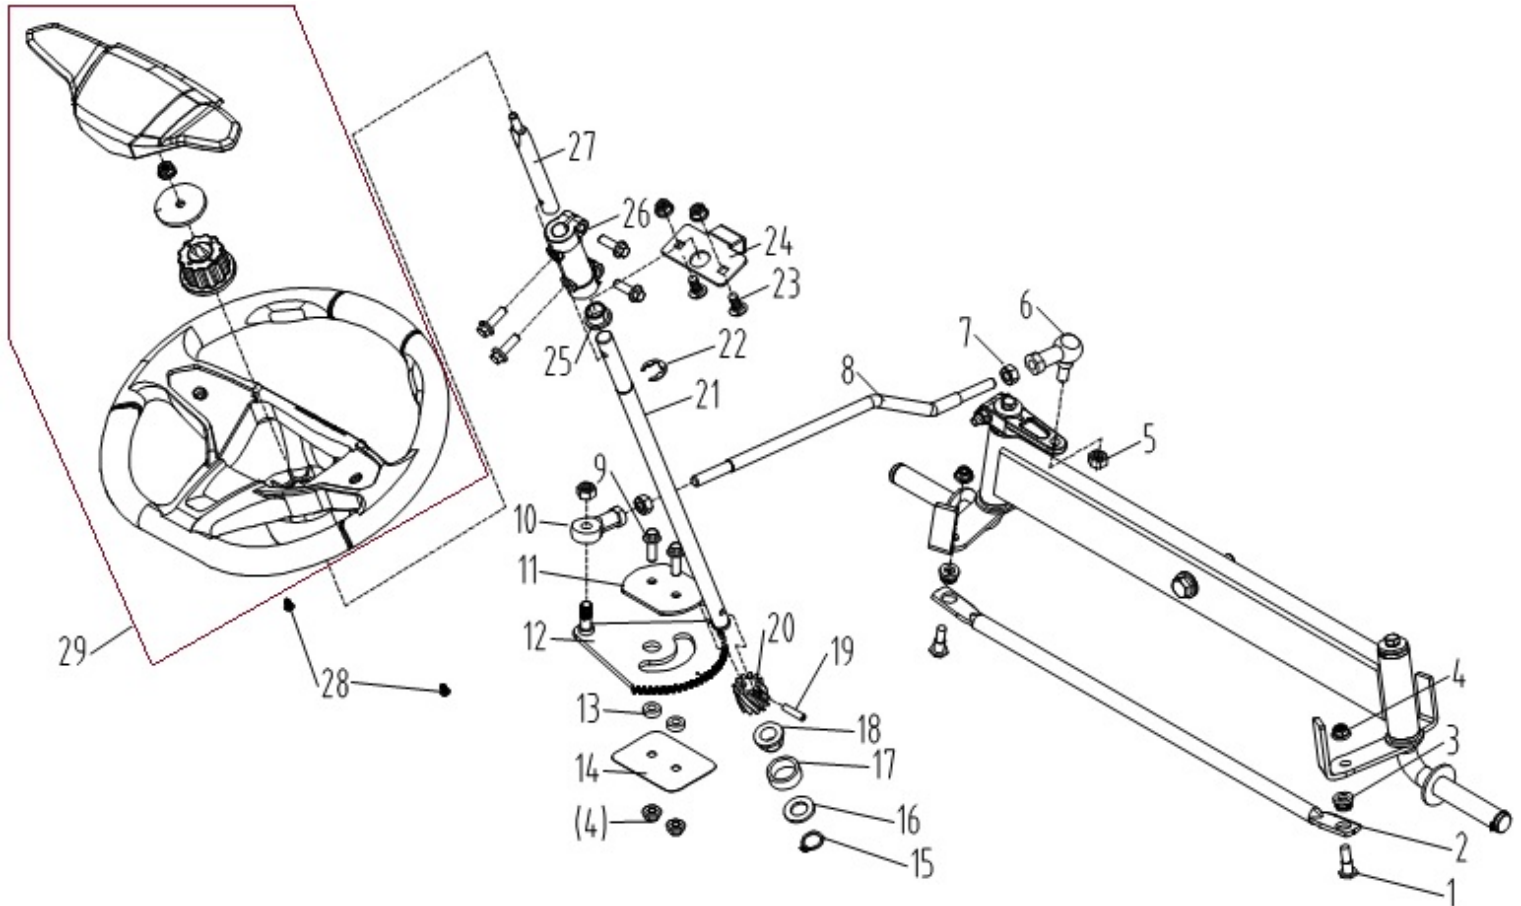

Position	Part number	Název	Name
1	100205057	Šroub	Bolt
2	510200042	Pouzdro	Bushing
3	510200043	Distanční vložka	Spacer
4	100207037	Šroub	Bolt
5	510200045	Deska napínání řemenu	Driving tension arm plate
6	110205	Matice	Nut
7	510200047	Pouzdro	Bushing
8	510200048	Řemenice napínáku	Tension pulley
9	510200049	Kladka napínáku	Kladka napínáku
10	143201	Ložisko	Bearing
11	130234	Pojistný kroužek vnitřní	Retaining ring
12	110207	Matice	Nut
13	510200053	Osa kladky napínáku	Tensioner pulley axis
14	510200054	Podložka	Washer
15	510200055	Pružina	Spring
16	510200056	Klínový řemen	Belt
17	100207047	Šroub	Bolt
18	06.06.555	Řemenice pojezdu	Driving pulley
19	510200059	Pouzdro	Bushing
20	110207	Matice	Nut
21	120102	Podložka	Washer
22	510200062	Závlačka	Pin
23	510200063	Táhlo	Push rod

Position	Part number	Název	Name
1	510200151	Šroub	Bolt
2	510200152	Tyč řízení	Steering rod
3	510200153	Gumové pouzdro	Rubber bushing
4	110205	Matice	Nut
5	110307	Matice	Nut
6	510200156	Kulový čep	Joint bearing
7	110307	Matice	Nut
8	510200158	Táhlo řízení	Pull rod
9	100205022	Šroub	Bolt
10	51140E003	Kulový čep	Joint bearing
11	510200161	Pouzdro	Bushing
12	510200162	Hřeben řízení	Gear plate
13	510200161	Pouzdro	Bushing
14	510200164	Deska	Plate
15	130112	Pojistný kroužek	Circlip
16	120113	Podložka	Washer
17	04.07.02.05806	Pouzdro	Bushing
18	522200357	Pouzdro	Bushing
19	01.05.0091	Pružný čep	Pin
20	510200170	Pastorek řízení	Steering pinion
21	510200171	Volantová tyč	Steering shaft
22	130112	Pojistný kroužek	Circlip
23	100405017	Šroub	Bolt
24	510200174	Deska	Board
25	510200175	Pouzdro	Bushing
26	510200176	Spojka volantové tyče	Steering shaft connector
27	510200177	Volantová tyč kratší	Steering wheel rod
28	100545013	Šroub	Bolt
29	5102000179	Volant kompletní	Steering wheel