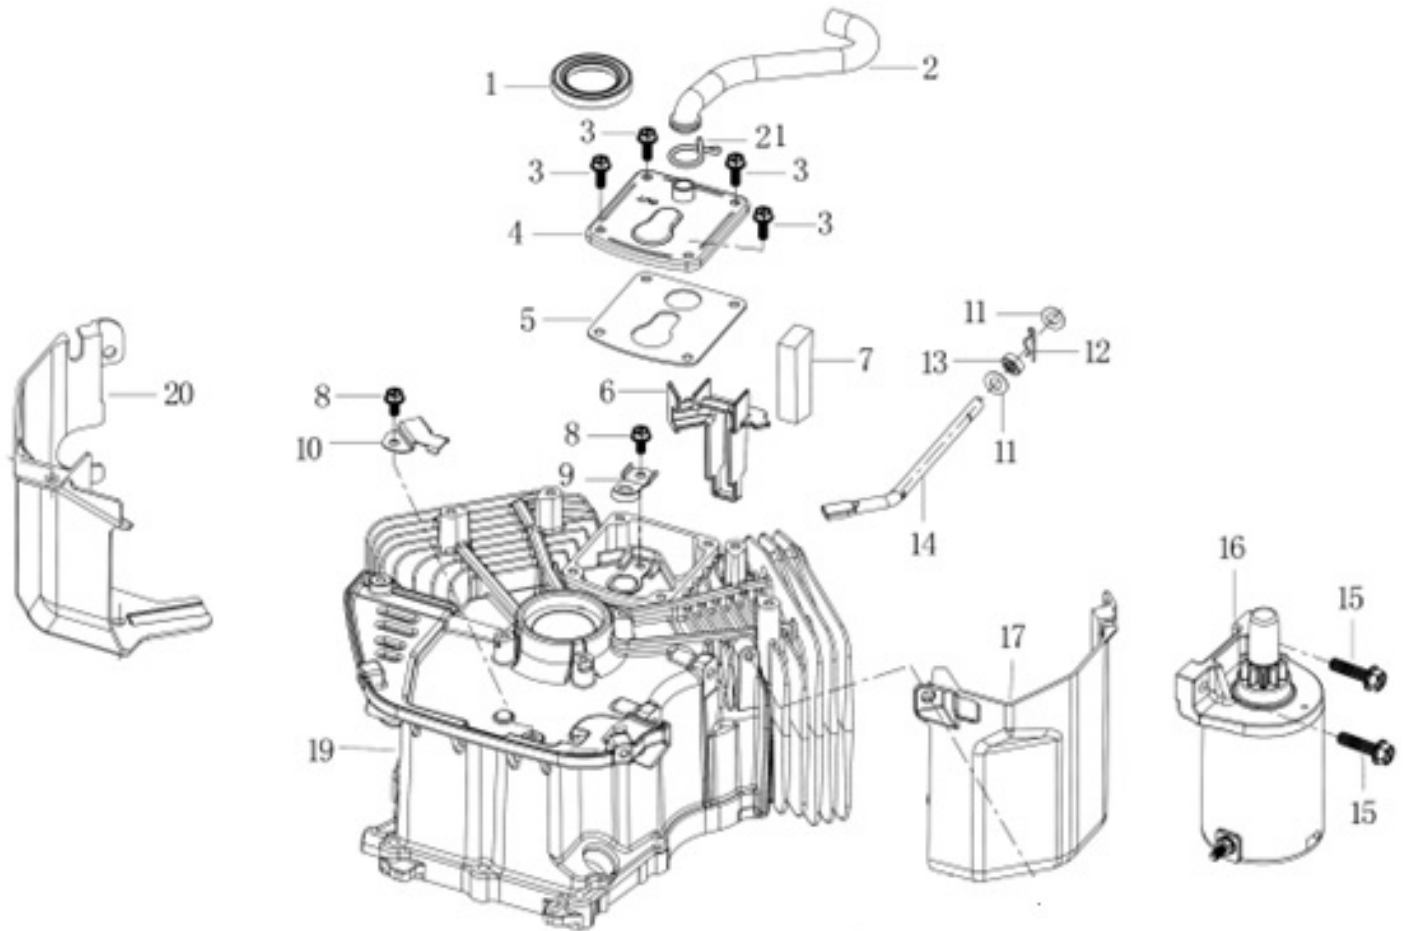

Position	Part number	Název	Name
1	380650495-0001	Gufero	Oil seal
2	510200462	Hadička odvodušnění	Breathing tube
3	100203013	Šroub	Bolt
4	510200464	Kryt odvodušnění	Breather cover
5	510200465	Těsnění odvodušnění	Breather gasket
6	510200466	Držák filtru	Filter bracket
7	510200467	Filtr	Filter block
8	100203009	Šroub	Bolt
9	510200469	Membrána odvodušnění	Breathing membrane
10	510200470	Spona	Clamp
11	510200471	Podložka	Washer
12	381350004-T040	Závlačka	Lock pin
13	380650339-T110	Gufero	Oil seal
14	510200474	Táhlo regulace otáček	Governor arm shaft
15	100205027	Šroub	Bolt
16	510200476	Startér	Engine starter
17	510200477	Kryt pravý	Right cover
19	Pouze celý motor	Kliková skříň	Crankcase
20	510200480	Kryt levý	Left cover
21	510200481	Svorka hadičky	Pipe clamp