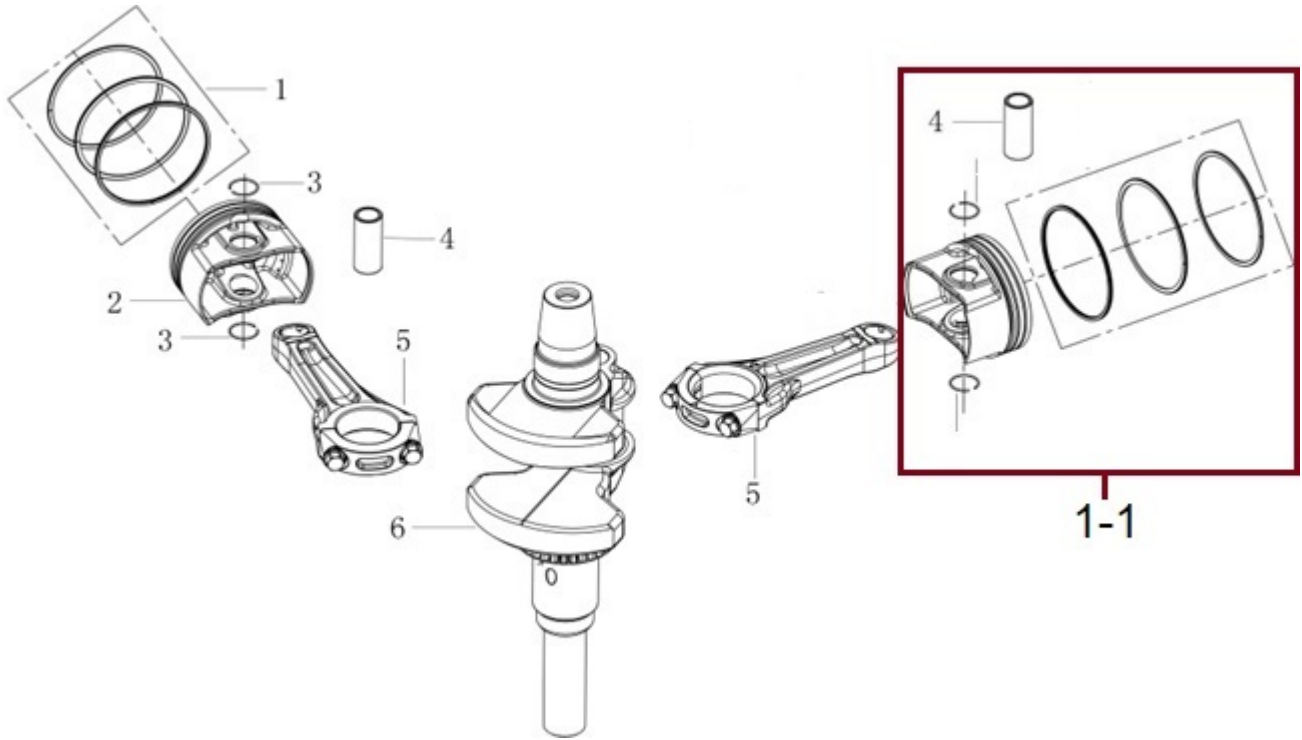

Position	Part number	Název	Name
1-1	5102005211	Píst kompletní	Piston assembly
4	Nedostupné	Pístní čep	Piston pin
5	510200525	Ojnice	Connecting rod
6	510200526	Klíková hřídel	Crankshaft