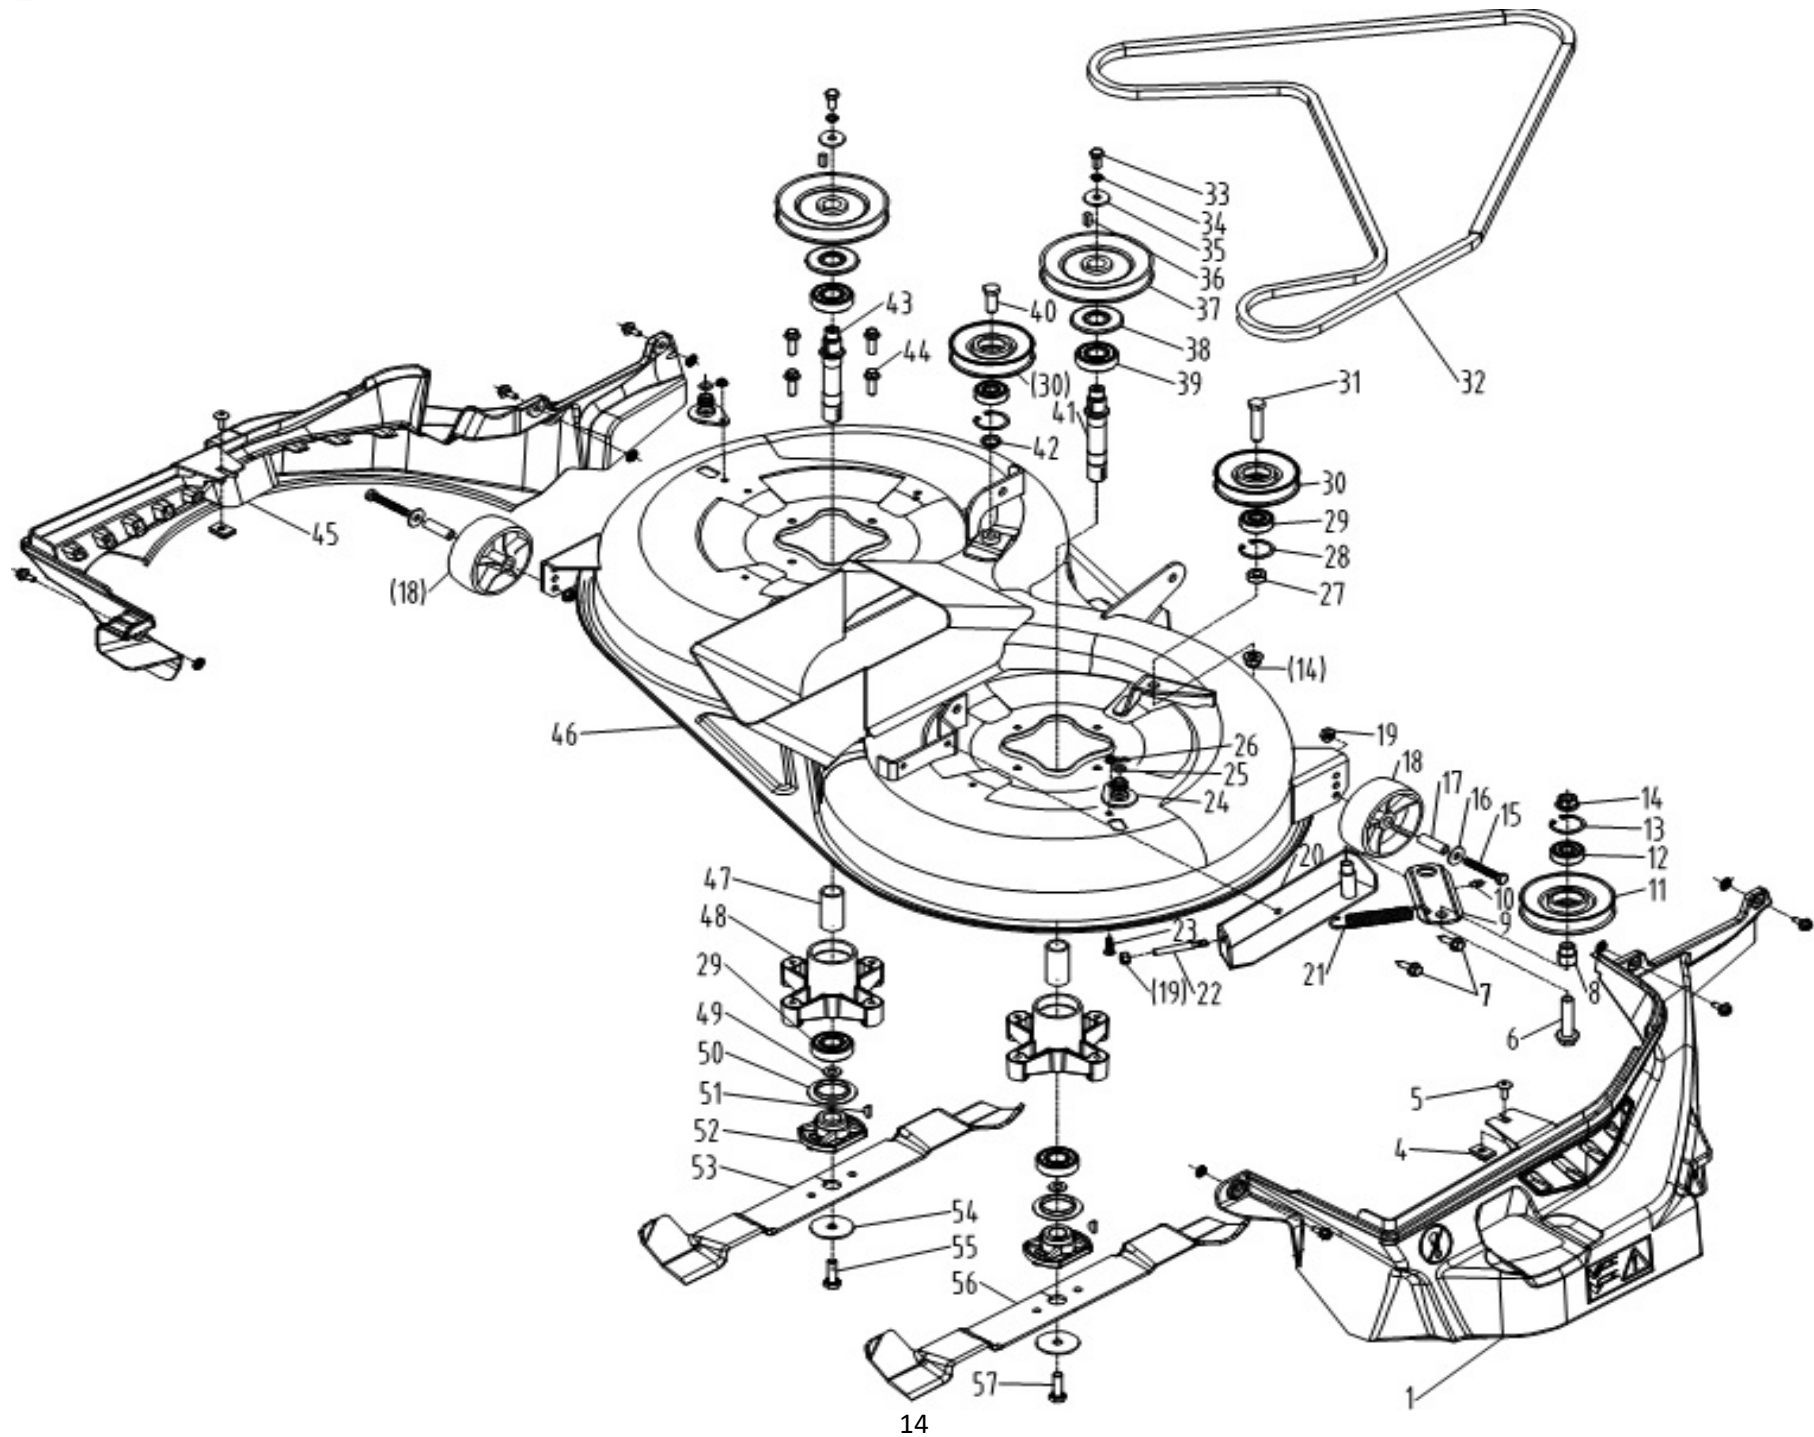

Position	Part number	Název	Name
1	510200281	Kryt řemenu pravý	Belt cover right
4	517600036	Čtvercová matice	Nut
5	100603013	Šroub	Bolt
6	100202013	Šroub	Bolt
7	100209047	Šroub	Bolt
8	510200288	Pouzdro	Bushing
9	510200140	Maznice	Oil nozzle
10	510200290	Kryt napínačku	Tension pulley cover
11	510200291	Řemenice napínačku	Tension pulley
12	142203	Ložisko	Bearing
13	130237	Pojistný kroužek vnitřní	Circlip
14	110209	Matice	Nut
15	100205057	Šroub	Bolt
16	120105	Podložka	Washer
17	510200297	Pouzdro	Pivot tube
18	04.07.02.07000	Kolo krytu sečení	Wheel
19	110205	Matice	Nut
20	510200300	Spojovací deska	Connectig plate
21	510200301	Pružina	Spring
22	510200302	Seřizovací šroub	Adjusting screw
23	100403013	Šroub	Bolt
24	510200304	Konektor pro hadici	Water connector
25	510200305	O kroužek	O ring
26	110103	Matice	Nut
27	510200307	Pouzdro kladky napínačku	Tension pulley bushing
28	130235	Pojistný kroužek vnitřní	Circlip
29	143201	Ložisko	Bearing
30	510200049	Kladka napínačku	Tension pulley
31	510200311	Šroub kladky napínačku	Tension pulley bolt
32	510200312	Klínový řemen	V-belt
33	100205017	Šroub	Bolt
34	120205	Pružná podložka	Spring washer
35	120105	Podložka	Washer
36	01.06.0170	Pero	Key
37	510200317	Řemenice	Pulley
38	D40.0106.0406	Kryt ložiska	Bearing cover
39	142204	Ložisko	Bearing
40	510200320	Šroub	Bolt
41	510200321	Hřídel pravého nože	Right blade axle
42	120209	Pružná podložka	Spring washer
43	510200323	Hřídel levého nože	Left blade axle
44	100105022	Šroub	Bolt
45	510200325	Kryt řemenu levý	Belt cover left
46	510200326	Kryt sečení	Deck weldment
47	510200327	Pouzdro	Bushing
48	510200328	Příruba nože	Blade seat
49	510200329	Distanční kroužek	Spacer ring
50	D40.0106.0407	Podložka	Washer
51	51140M023	Woodruffovo pero	Woodruff key
52	51140M024	Unašeč nože	Blade holder
53 + 56	5102003331	Sada nožů (2 ks)	Left and right blade (set 2 pcs)
54	510200334	Podložka nože	Blade washer
55	01.02.0323	Šroub levého nože	Blade bolt
57	01.02.0321	Šroub pravého nože	Blade bolt