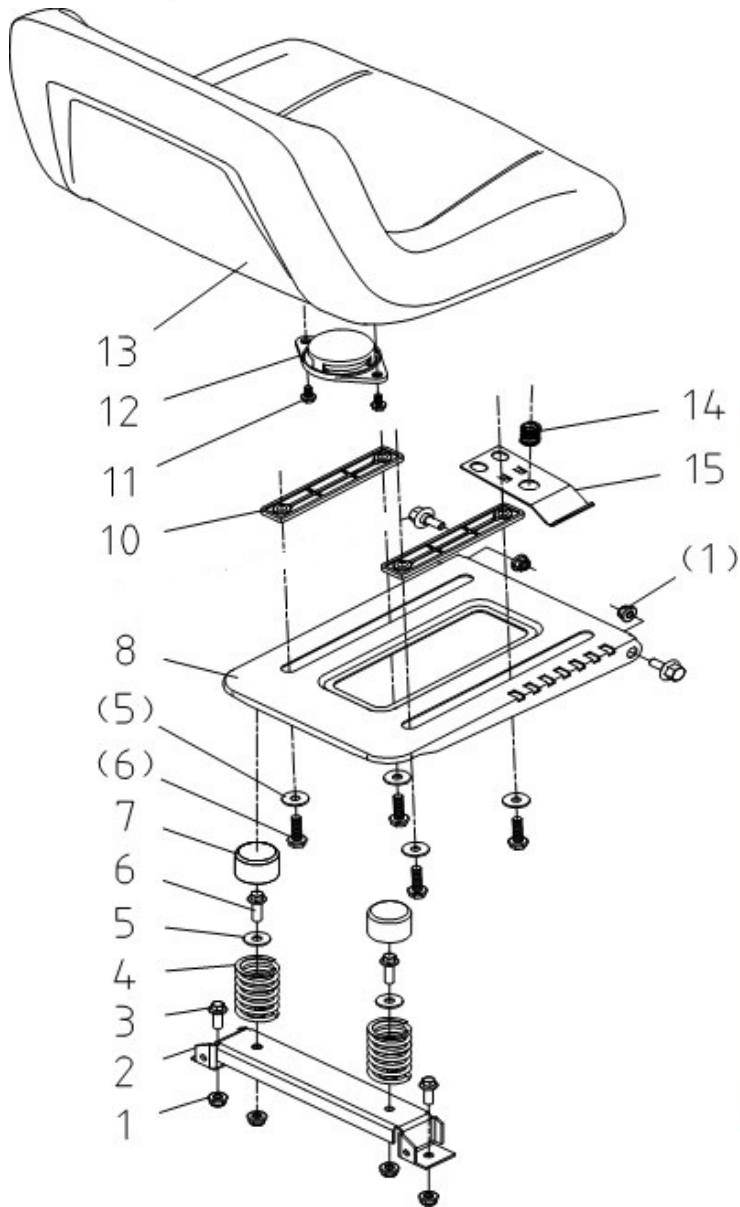

13-1

Position	Part number	Název	Name
1	110205	Matice	Nut
2	510200232	Zadní příčník sedadla	Seat back beam
3	100205017	Šroub	Bolt
4	510200238	Pružina sedadla	Seat spring
5	120305	Podložka	Washer
6	100205022	Šroub	Bolt
7	510200240	Kryt pružiny	Spring cap
8	510210241	Deska sedadla	Seat plate
10	510210242	Pásek pod sedadlem	Seat cushion strip
11	100103013	Šroub	Bolt
12	510210243	Spínač sedadla	Seat switch
13	510210245	Sedadlo (2024)	Seat (2024)
13-1	5102102451	Sedadlo kompletní (od 2025)	Seat assembly (from 2025)
Lze použít jako náhradu za sedadlo model 2024 / Interchangeable with seat 2024			
14	510210246	Pružina nastavení sedadla	Seat spring
15	510210247	Deska nastavení sedadla	Seat adjustment plate
17	510220247	Deska nastavení sedadla (od 2025)	Seat adjustment plate (from 2025)