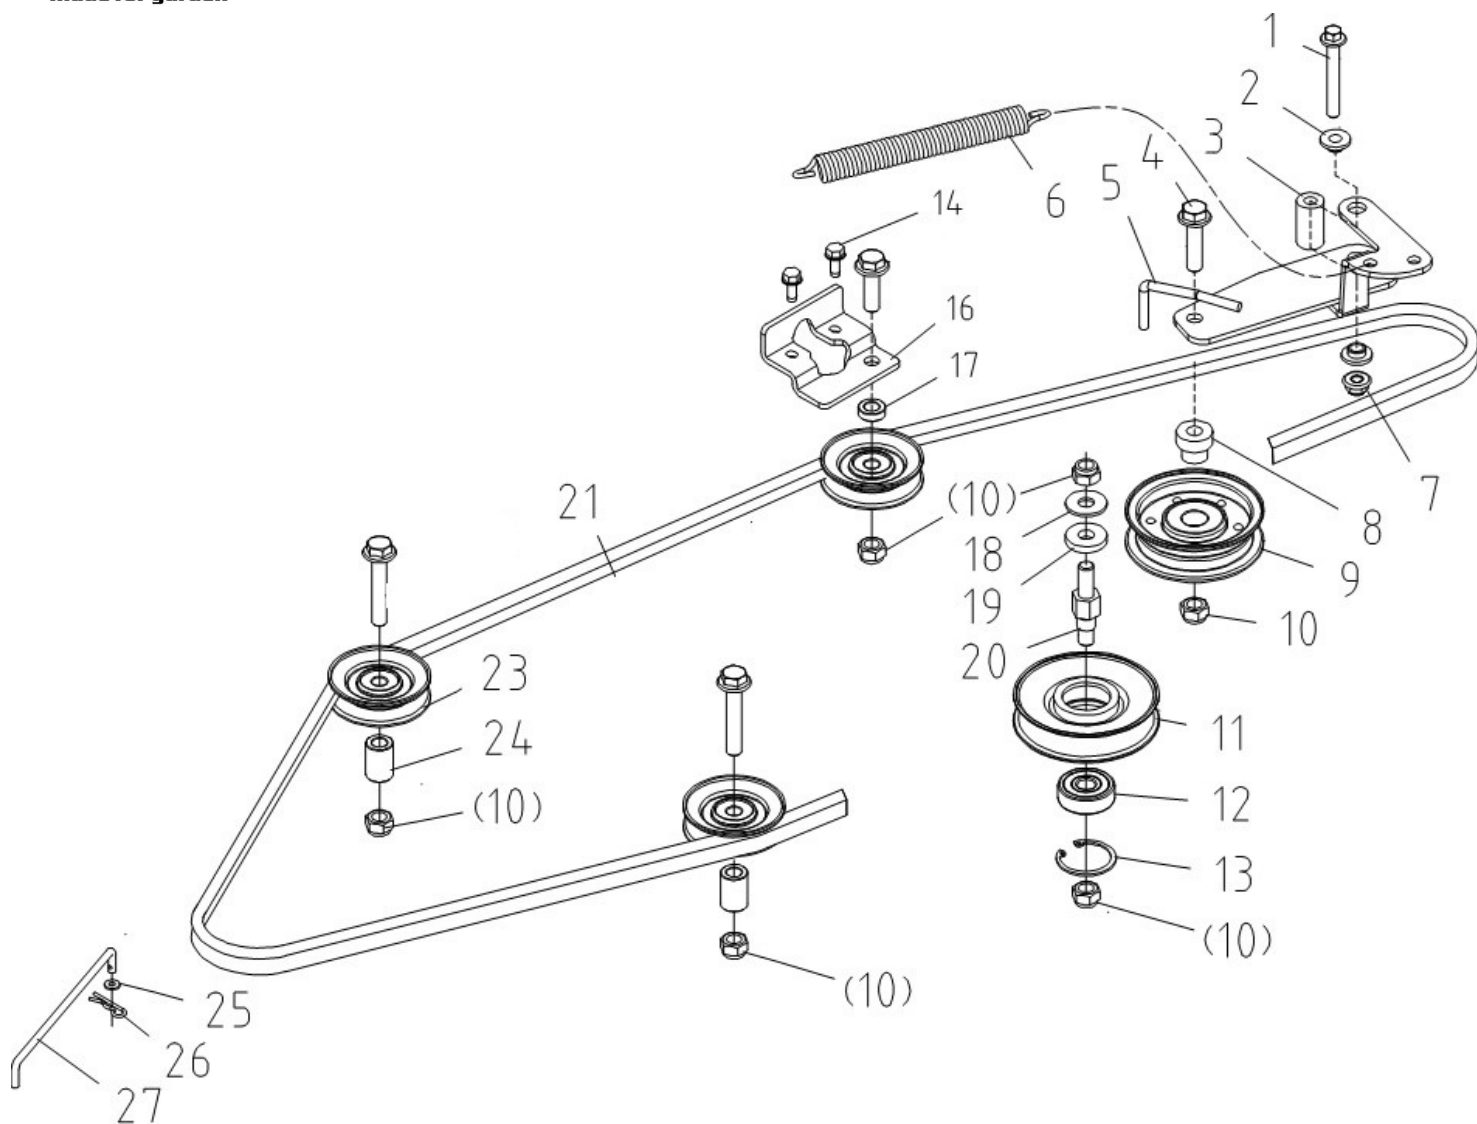

Popis - Description	Strana - Page
Motorová část	2-3
Palivová nádrž	3
Převod pojezdu	4
Rám	5-6
Přední náprava	7
Řízení	8
Zadní náprava	9-10
Sedadlo	11
Zdvih sečení	12
Sečení	13-14
Kapotáž	15-16
Sběrný koš	16
Kabelové rozvody	17-18
Motor	18

Position	Part number	Název	Name
1	510200001	Ovládání plynu s bowdenem	Choke lever assembly
5	510200005	Motor	Engine
Na objednání po složení zálohy. / To order after payment of deposit.			
6	01.06.0140	Pero	Key
7	510200007	Šroub	Bolt
8	510200016	Řemenice motoru	Engine pulley
9	120103	Podložka	Washer
10	510210010	Příruba řemenice	Pulley support
11	510200364	Šroub	Bolt
12	510200010	Elektromagnetická spojka	Electric clutch
13	510210013	Pouzdro	Bushing
14	510200011	Pružná podložka	Spring washer
15	510200012	Šroub	Bolt
16	510210016	Lamela spojky	Clutch clamp plate
17	110205	Matice	Nut
18	510210018	Držák spojky	Clutch bracket
19	100405017	Šroub	Bolt
20	100205037	Šroub	Bolt
21	510200018	Šroub	Bolt
22	510200019	Pružná podložka	Spring washer
23	510200020	Výfuk	Muffler
24	510200021	Těsnění výfuku	Muffler gasket

Position	Part number	Název	Name
1	100205057		
2	510200042	Pouzdro	Bushing
3	510200043	Distanční vložka	Spacer
4	100207037	Šroub	Bolt
5	510200045	Deska napínání řemenu	Driving tension arm plate
6	510200055	Pružina	Spring
7	690005035	Matice	Nut
8	510200047	Pouzdro	Bushing
9	510200048	Řemenice napínáku	Tension pulley
10	51140E004	Matice	Nut
11	51140G012	Kladka napínáku	Tension pulley
12	143201	Ložisko	Bearing
13	130234	Pojistný kroužek	Circlip
14	510200364	Šroub	Bolt
16	510210049	Základna řemenice	Pulley base plate
17	120107	Podložka	Washer
18	120307	Podložka	Washer
19	510200054	Podložka	Washer
20	510200053	Osa kladky napínáku	Tension pulley bolt
21	510200056	Klínový řemen	V-belt
23	06.06.555	Řemenice	Pulley
24	510200059	Pouzdro	Bushing
25	120102	Podložka	Washer
26	510200428	Závlačka	Pin
27	510200063	Táhlo	Push rod