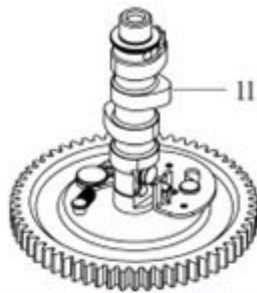

1-1

1-1

Position	Part number	Název	Name
1-1	5102005361	Ventily (set)	Valves (set)
11	510200541	Vačková hřídel	Camshaft