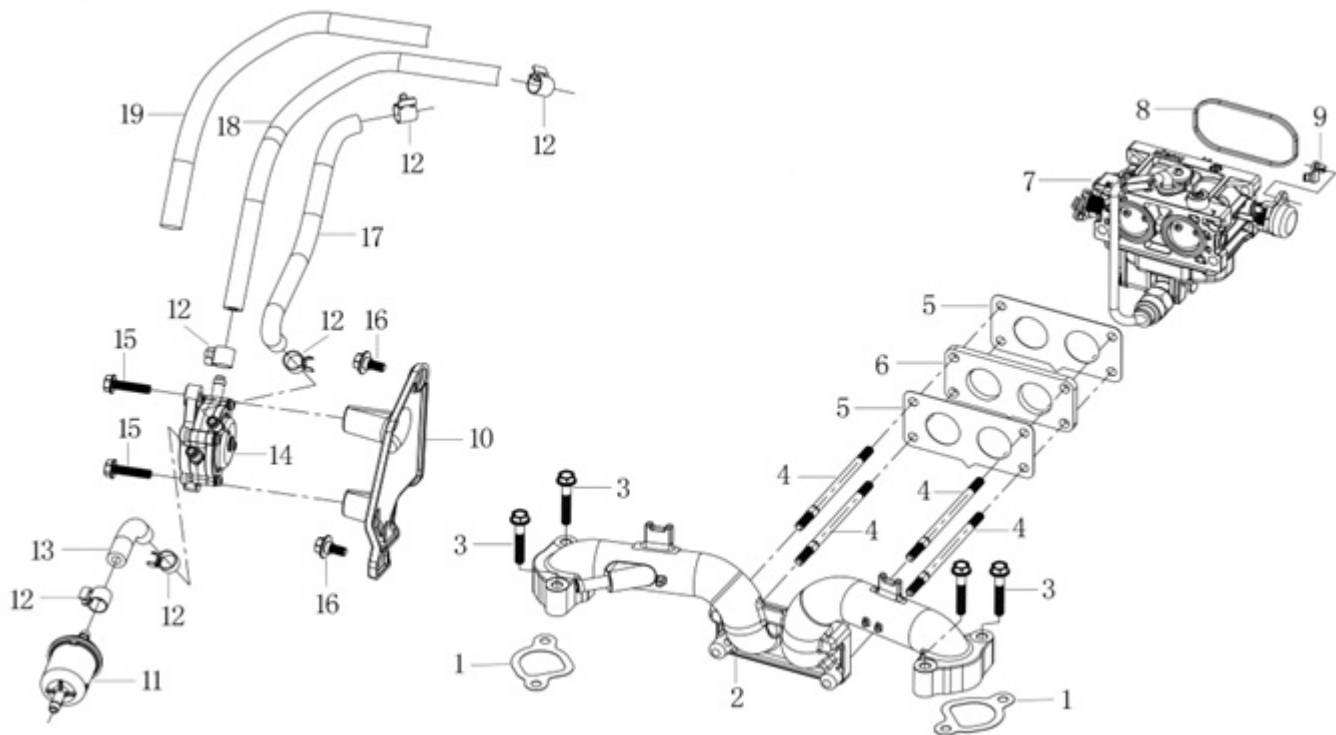

Position	Part number	Název	Name
1	510200491	Víko klikové skříně	Crankcase cover
2	510200492	Gufero	Oil seal
3	100205042	Šroub	Bolt
4	510200494	Čep	Pin
5	510200495	Kulička	Ball
6	510200496	Pružina	Spring
7	510200497	Olejový filtr	Oil filter
8	510200498	Šroub olejového filtru	Oil filter bolt
9	510200499	Sítka	Oil strainer
10	510200500	Krytka	Oil strainer cover
11	100103013	Šroub	Bolt
12	510200502	Těsnění víka klikové skříně	Crankcase cover gasket
13	380840443-0001	O kroužek	O ring
14	510200504	Vypouštěcí konektor	Oil connector
15	510200505	Svorka hadičky	Clip
16	510200506	Olejevá hadička	Oil pipe
17	510200507	Vypouštěcí ventil	Oil valve drain
18	510200508	Kryt olejového čerpadla	Oil pump cover
19	510200509	O kroužek	O ring
20	510200510	Olejevé čerpadlo	Oil pump
21	510200511	Regulátor otáček	Governor
22	510200512	Olejevá měřka	Oil dipstick
23	510200513	Šroub	Bolt
24	100202013	Šroub	Bolt

Position	Part number	Název	Name
1-1	5102005211	Píst kompletní	Piston assembly
4	Nedostupné	Pístní čep	Piston pin
5	510200525	Ojnice	Connecting rod
6	510200526	Kliková hřídel	Crankshaft

1-1

1-1

Position	Part number	Název	Name
1-1	5102005361	Ventily (set)	Valves (set)
11	510200541	Vačková hřídel	Camshaft