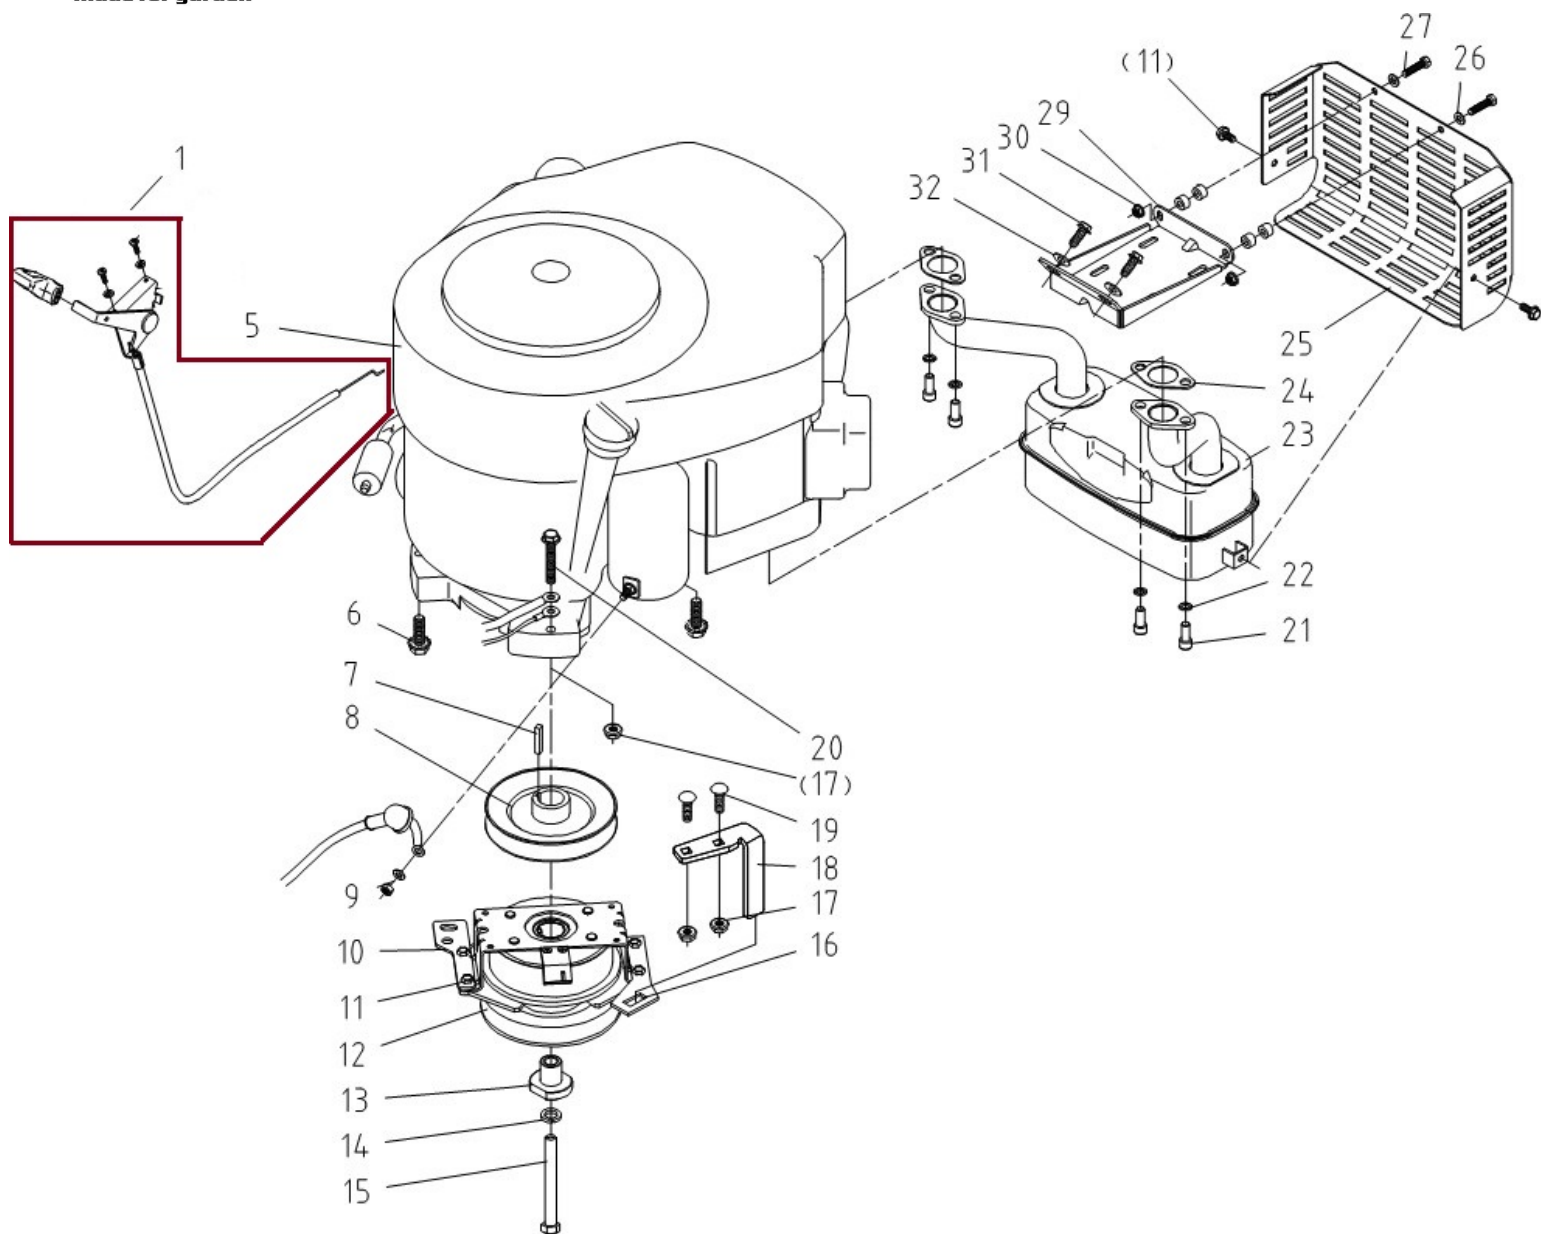

Popis - Description	Strana - Page
Motorová část	2-3
Palivová nádrž	3
Převod pojezdu	4
Rám	5-6
Přední náprava	7
Řízení	8
Zadní náprava	9-10
Sedadlo	11
Zdvih sečení	12
Sečení	13-14
Kapotáž	15-16
Sběrný koš	16
Kabelové rozvody	17-18
Motor	18

Position	Part number	Název	Name
1	510200001	Ovládání plynu s bowdenem	Choke lever assembly
5	510200005	Motor	Engine
Na objednání po složení zálohy. / To order after payment of deposit.			
6	01.06.0140	Pero	Key
7	510200007	Šroub	Bolt
8	510200016	Řemenice motoru	Engine pulley
9	120103	Podložka	Washer
10	510210010	Příruba řemenice	Pulley support
11	510200364	Šroub	Bolt
12	510200010	Elektromagnetická spojka	Electric clutch
13	510210013	Pouzdro	Bushing
14	510200011	Pružná podložka	Spring washer
15	510200012	Šroub	Bolt
16	510210016	Lamela spojky	Clutch clamp plate
17	110205	Matice	Nut
18	510210018	Držák spojky	Clutch bracket
19	100405017	Šroub	Bolt
20	100205037	Šroub	Bolt
21	510200018	Šroub	Bolt
22	510200019	Pružná podložka	Spring washer
23	510200020	Výfuk	Muffler
24	510200021	Těsnění výfuku	Muffler gasket

Position	Part number	Název	Name
1	100205057		
2	510200042	Pouzdro	Bushing
3	510200043	Distanční vložka	Spacer
4	100207037	Šroub	Bolt
5	510200045	Deska napínání řemenu	Driving tension arm plate
6	510200055	Pružina	Spring
7	690005035	Matice	Nut
8	510200047	Pouzdro	Bushing
9	510200048	Řemenice napínáku	Tension pulley
10	51140E004	Matice	Nut
11	51140G012	Kladka napínáku	Tension pulley
12	143201	Ložisko	Bearing
13	130234	Pojistný kroužek	Circlip
14	510200364	Šroub	Bolt
16	510210049	Základna řemenice	Pulley base plate
17	120107	Podložka	Washer
18	120307	Podložka	Washer
19	510200054	Podložka	Washer
20	510200053	Osa kladky napínáku	Tension pulley bolt
21	510200056	Klínový řemen	V-belt
23	06.06.555	Řemenice	Pulley
24	510200059	Pouzdro	Bushing
25	120102	Podložka	Washer
26	510200428	Závlačka	Pin
27	510200063	Táhlo	Push rod