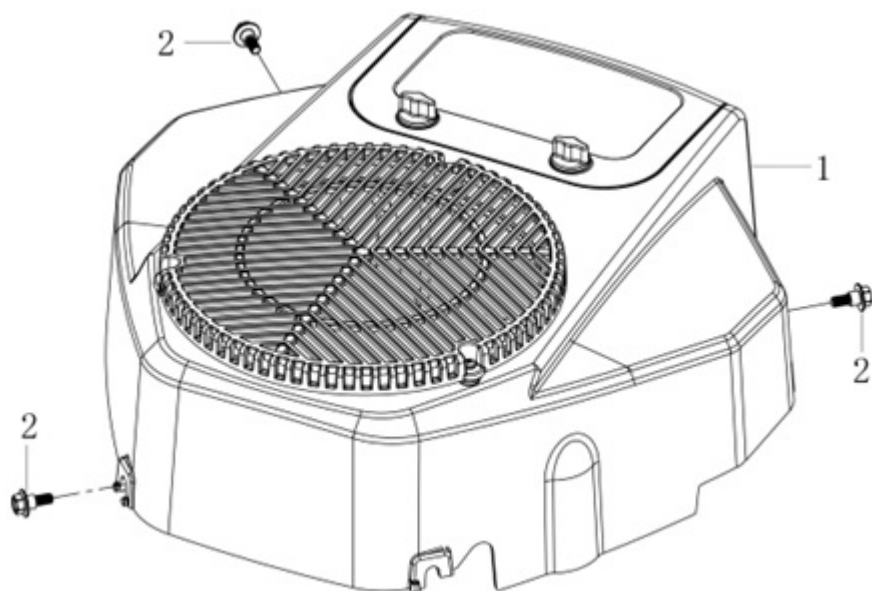

Position	Part number	Název	Name
1	510200591	Kryt motoru	Starter cover
2	510200592	Šroub	Bolt