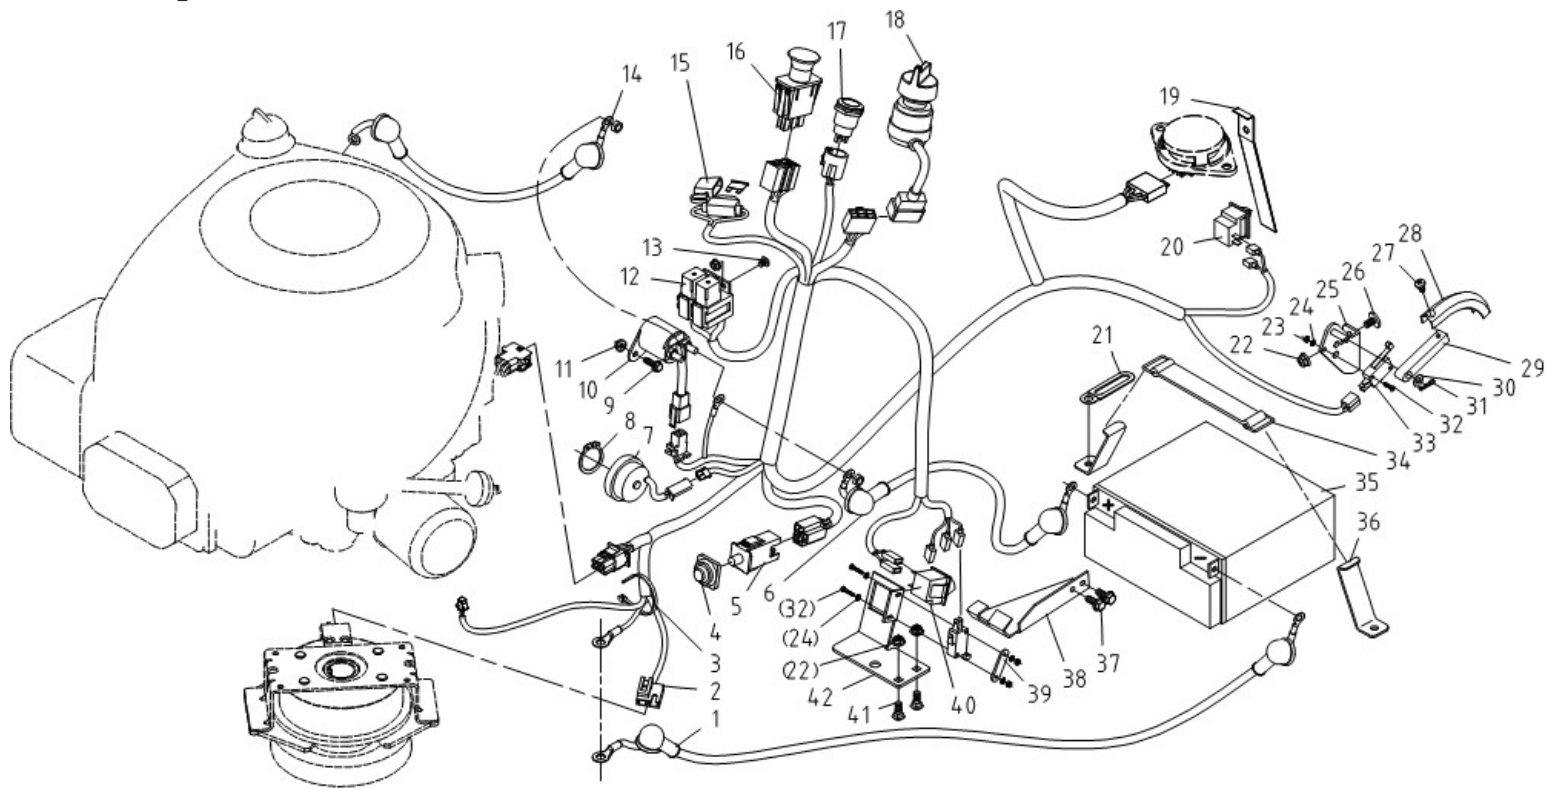

Position	Part number	Název	Name
1	510210401	Kabel baterie 1	Battery cable 1
2	510200401	Kabel el. startování	Electric ignition cable
4	510210404	Kryt spínače	Switch cover
5	510210405	Spínač	Switch
6	510200416	Kabel baterie 2	Battery cable 2
7	510200418	Zvuková signalizace	Buzzer
8	130121	Pojistný kroužek	Circlip
9	100202013	Šroub	Bolt
10	510200410	Startovací relé	Start relay
11	110102	Matice	Nut
12	510210412	Relé	Relay
13	100302009	Šroub	Bolt
14	510200411	Kabel	Cable
15	510210415	Pojistka	Fuse
16	510200413	Spínač zdvíhu	Switch
17	510210417	Spínač	Switch
18	510200415	Spínací skříňka	Switchbox
19	510200420	Pružná lišta	Spring plate
20	510210420	Spínač	Switch
22	110103	Matice	Nut
25	510200424	Držák spínače	Switch bracket
26	100303013	Šroub	Bolt
27	100539007	Šroub	Bolt
28	510200426	Hák	Hook
29	04.07.01.06400	Táhlo	Lever
30	120103	Podložka	Washer
31	510200428	Závlačka	Pin
32	510200430	Šroub	Bolt
33	02.05.74	Spínač	Switch
34	510200432	Objímka baterie	Battery belt
35	510200433	Akumulátor	Battery
36	510200434	Držák objímky baterie	Battery belt bracket
37	510200364	Šroub	Bolt
38	510200437	Táhlo	Lever