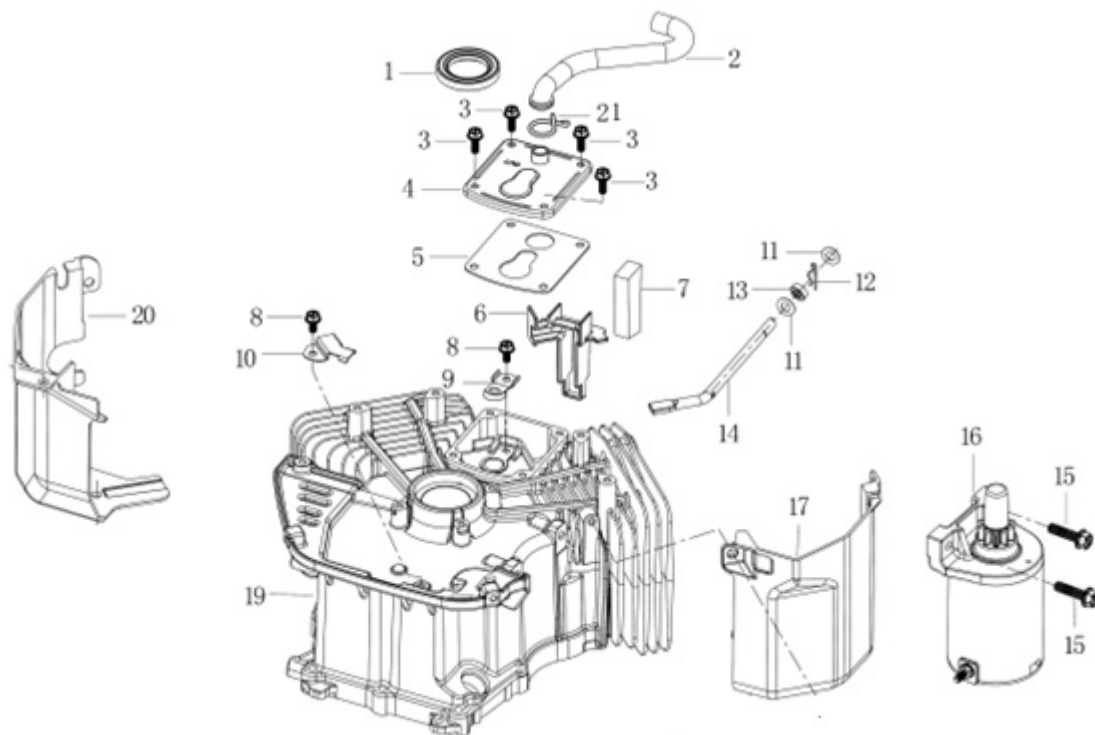

Position	Part number	Název	Name
1	380650495-0001	Gufero	Oil seal
2	510200462	Hadička odvodušnění	Breathing tube
3	100203013	Šroub	Bolt
4	510200464	Kryt odvodušnění	Breather cover
5	510200465	Těsnění odvodušnění	Breather gasket
6	510200466	Držák filtru	Filter bracket
7	510200467	Filtr	Filter block
8	100203009	Šroub	Bolt
9	510200469	Membrána odvodušnění	Breathing membrane
10	510200470	Spona	Clamp
11	510200471	Podložka	Washer
12	381350004-T040	Závlačka	Lock pin
13	380650339-T110	Gufero	Oil seal
14	510200474	Táhlo regulace otáček	Governor arm shaft
15	100205027	Šroub	Bolt
16	510200476	Startér	Engine starter
17	510200477	Kryt pravý	Right cover
19	Pouze celý motor	Klíková skříň	Crankcase
20	510200480	Kryt levý	Left cover
21	510200481	Svorka hadičky	Pipe clamp