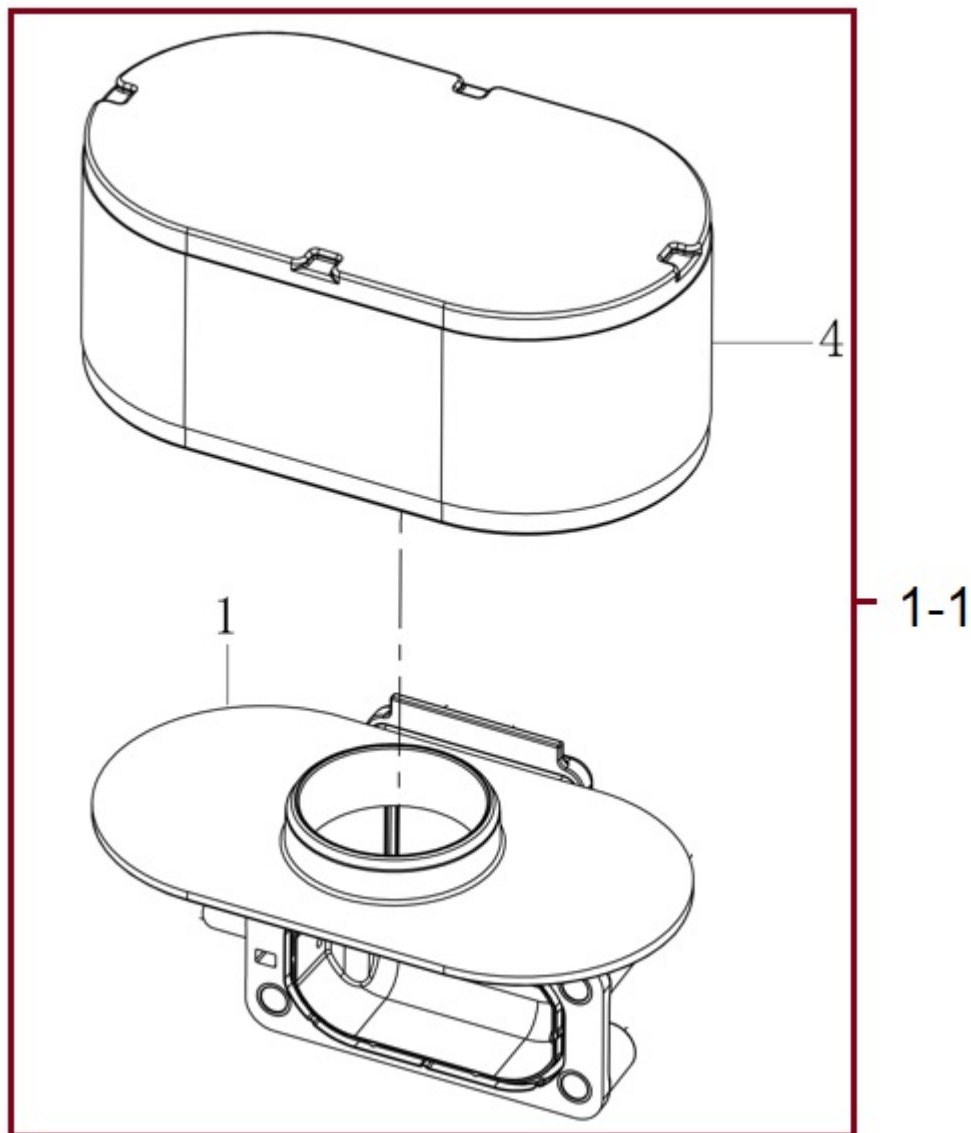

Position	Part number	Název	Name
1-1	510200611	Vzduchový filtr kompletní	Air filter assembly
1	510200612	Příruba vzduchového filtru	Air filter flange
4	510200613	Vzduchový filtr	Air filter