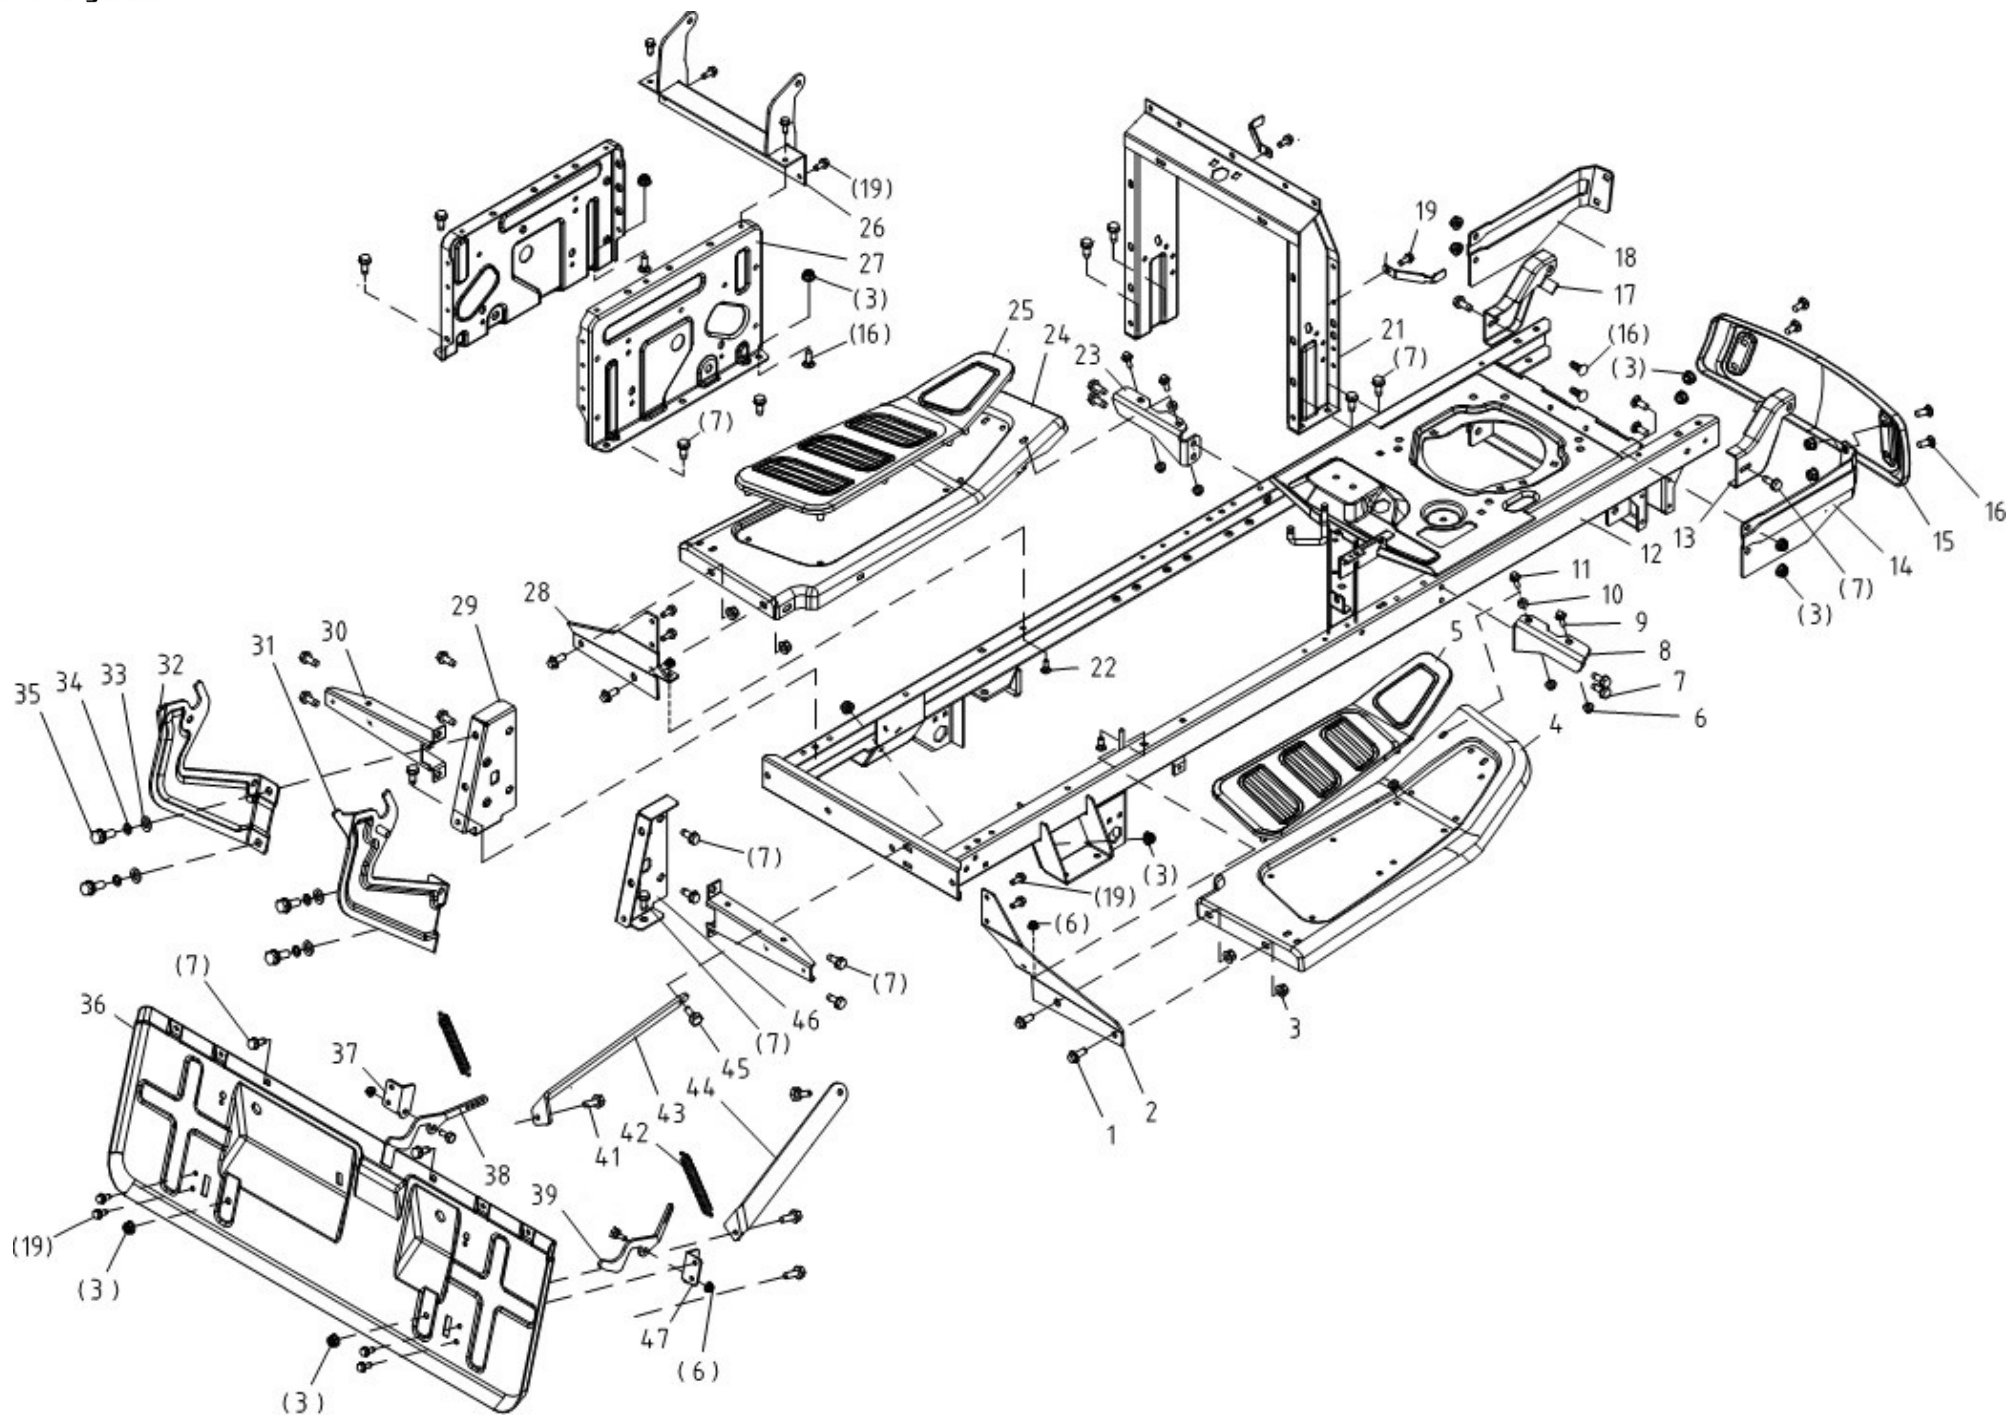

Popis - Description	Strana - Page
Motorová část	2-3
Palivová nádrž	3
Převod pojezdu	4
Rám	5-6
Přední náprava	7
Řízení	8
Zadní náprava	9-10
Sedadlo	11
Zdvih sečení	12
Sečení	13-14
Kapotáž	15-16
Sběrný koš	16
Kabelové rozvody	17-18
Motor	18

Position	Part number	Název	Name
1	510200001	Ovládání plynu s bowdenem	Choke lever assembly
5	510200005	Motor	Engine
Na objednání po složení zálohy. / To order after payment of deposit.			
6	01.06.0140	Pero	Key
7	510200007	Šroub	Bolt
8	510200016	Řemenice motoru	Engine pulley
9	120103	Podložka	Washer
10	510210010	Příruba řemenice	Pulley support
11	510200364	Šroub	Bolt
12	510200010	Elektromagnetická spojka	Electric clutch
13	510210013	Pouzdro	Bushing
14	510200011	Pružná podložka	Spring washer
15	510200012	Šroub	Bolt
16	510210016	Lamela spojky	Clutch clamp plate
17	110205	Matice	Nut
18	510210018	Držák spojky	Clutch bracket
19	100405017	Šroub	Bolt
20	100205037	Šroub	Bolt
21	510200018	Šroub	Bolt
22	510200019	Pružná podložka	Spring washer
23	510200020	Výfuk	Muffler
24	510200021	Těsnění výfuku	Muffler gasket

Position	Part number	Název	Name
1	100205057		
2	510200042	Pouzdro	Bushing
3	510200043	Distanční vložka	Spacer
4	100207037	Šroub	Bolt
5	510200045	Deska napínání řemenu	Driving tension arm plate
6	510200055	Pružina	Spring
7	690005035	Matice	Nut
8	510200047	Pouzdro	Bushing
9	510200048	Řemenice napínáku	Tension pulley
10	51140E004	Matice	Nut
11	51140G012	Kladka napínáku	Tension pulley
12	143201	Ložisko	Bearing
13	130234	Pojistný kroužek	Circlip
14	510200364	Šroub	Bolt
16	510210049	Základna řemenice	Pulley base plate
17	120107	Podložka	Washer
18	120307	Podložka	Washer
19	510200054	Podložka	Washer
20	510200053	Osa kladky napínáku	Tension pulley bolt
21	510200056	Klínový řemen	V-belt
23	06.06.555	Řemenice	Pulley
24	510200059	Pouzdro	Bushing
25	120102	Podložka	Washer
26	510200428	Závlačka	Pin
27	510200063	Táhlo	Push rod