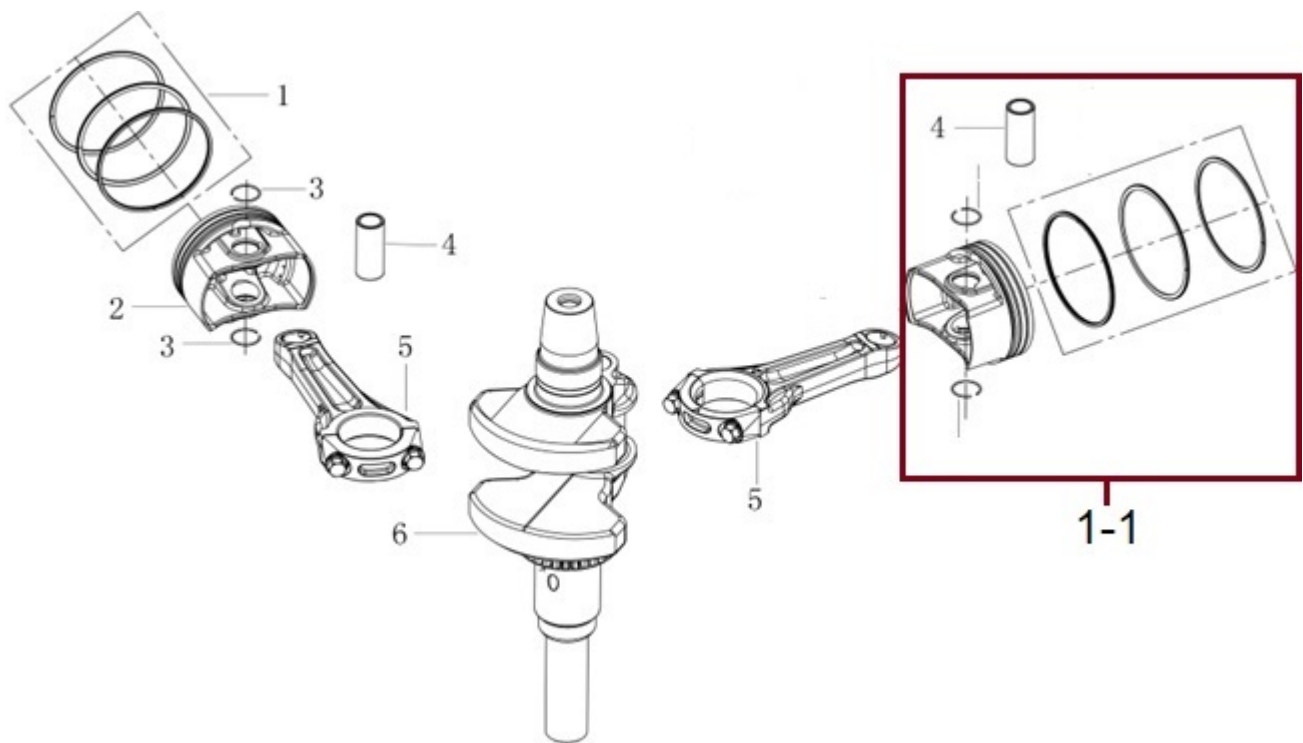

Position	Part number	Název	Name
1-1	5102005211	Píst kompletní	Piston assembly
4	Nedostupné	Pístní čep	Piston pin
5	510200525	Ojnice	Connecting rod
6	510200526	Kliková hřídel	Crankshaft