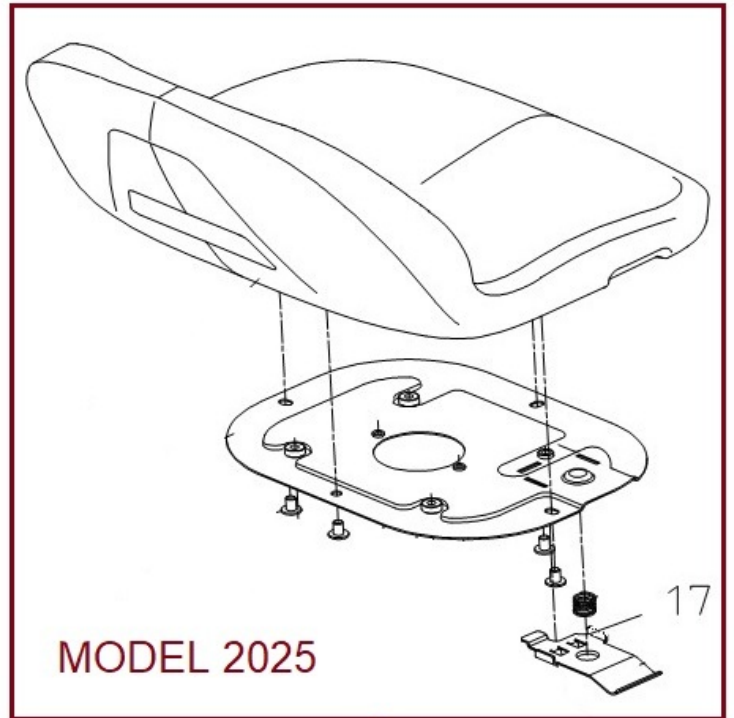

13-1

Position	Part number	Název	Name
1	110205	Matice	Nut
2	510200232	Zadní příčník sedadla	Seat back beam
3	100205017	Šroub	Bolt
4	510200238	Pružina sedadla	Seat spring
5	120305	Podložka	Washer
6	100205022	Šroub	Bolt
7	510200240	Kryt pružiny	Spring cap
8	510210241	Deska sedadla	Seat plate
10	510210242	Pásek pod sedadlem	Seat cushion strip
11	100103013	Šroub	Bolt
12	510210243	Spínač sedadla	Seat switch
13	510210245	Sedadlo (2024)	Seat (2024)
13-1	5102102451	Sedadlo kompletní (od 2025)	Seat assembly (from 2025)
Lze použít jako náhradu za sedadlo model 2024 / Interchangeable with seat 2024			
14	510210246	Pružina nastavení sedadla	Seat spring
15	510210247	Deska nastavení sedadla	Seat adjustment plate
17	510220247	Deska nastavení sedadla (od 2025)	Seat adjustment plate (from 2025)