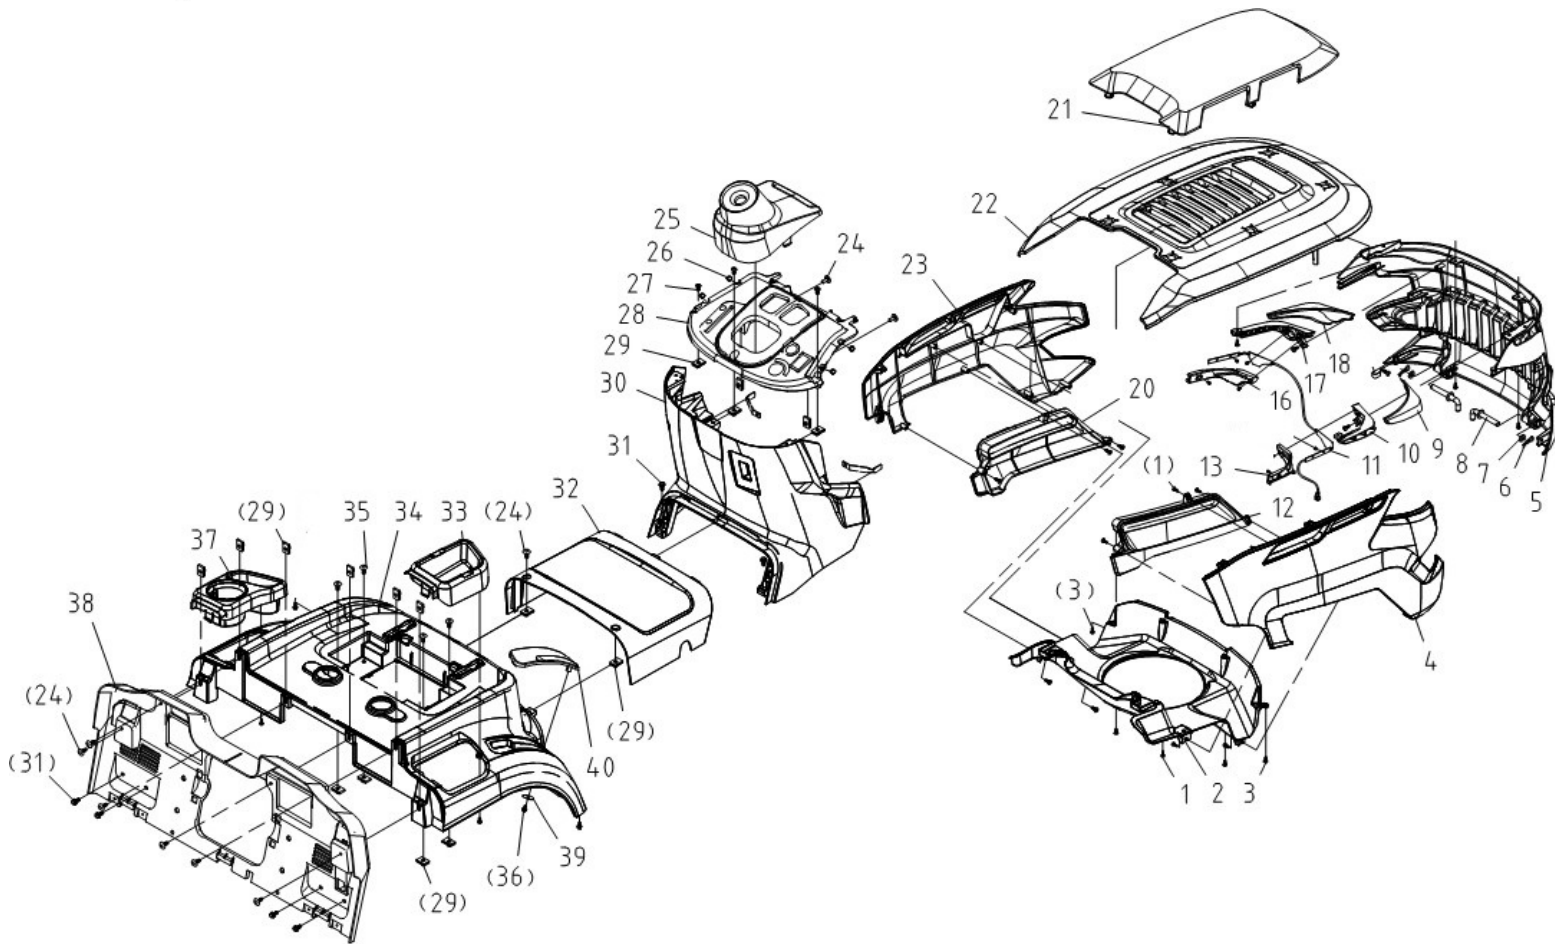

Position	Part number	Název	Name
1	100545013	Šroub	Bolt
2	510200342	Kryt ventilátoru	Fan cover
3	100545017	Šroub	Bolt
4	510200344	Boční kryt pravý	Right side cover
5	510200345	Přední kryt	Front cove
6	522200361	Závlačka	Pin
7	120107	Podložka	Washer
8	510200348	Čep	Pin
9	510200349	Kryt pravého světla	Right light cover
10	510200350	Držák světla pravý	Right light bracket
11	510210341	LED světlo	LED light
12	510200351	Pravý kryt	Right cover
13	510210343	Kryt světla zadní pravý	Rear light cover right
16	510210346	Kryt světla zadní levý	Rear light cover left
17	510200352	Držák světla pravý	Right light bracket
18	510200353	Kryt světla levý	Light cover left
20	510200354	Kryt levý	Left cover
21	510200357	Dekoratívní kryt	Decorative cover
22	510200356	Horní kryt	Upper cover
23	510200355	Boční kryt levý	Left side cover
24	510200366	Šroub	Bolt
25	510200358	Kryt volantu	Steering wheel cover
26	510200359	Sílenblok	Shock absorber
27	100603013	Šroub	Bolt
28	510200361	Kryt přístrojové desky	Panel
29	517600036	Matice čtvercová	Buckle nut
30	510200363	Kryt	Cover
31	510200364	Šroub	Bolt
32	510200365	Spodní kryt	Lower cover
33	510200367	Úložný box pravý	Right storage box