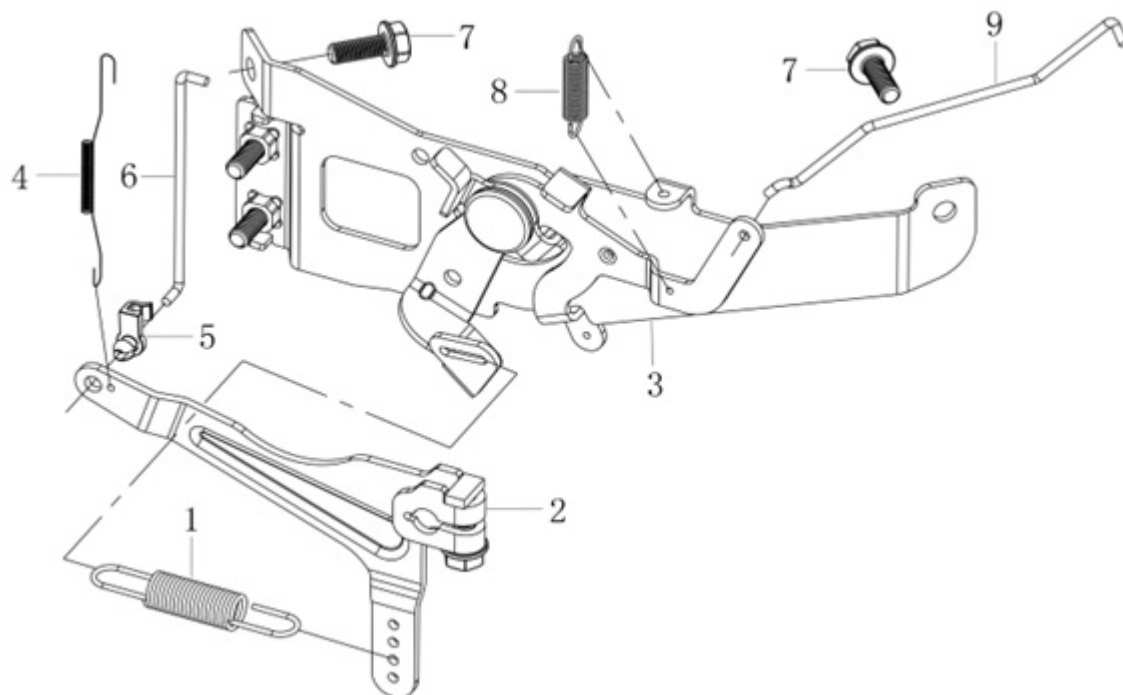

Position	Part number	Název	Name
1	510200601	Pružina	Spring
2	510200602	Páka regulátoru	Governor lever
3	510200603	Kulisa regulace otáček	Governor control board
4	510200604	Vratná pružina	Spring
5	510200605	Svorka táhla sytiče	Choke rod clamp
6	510200606	Táhlo regulátoru	Governor rod
7	100203013	Šroub	Bolt
8	510200608	Pružina	Spring
9	510200609	Táhlo sytiče	Choke rod