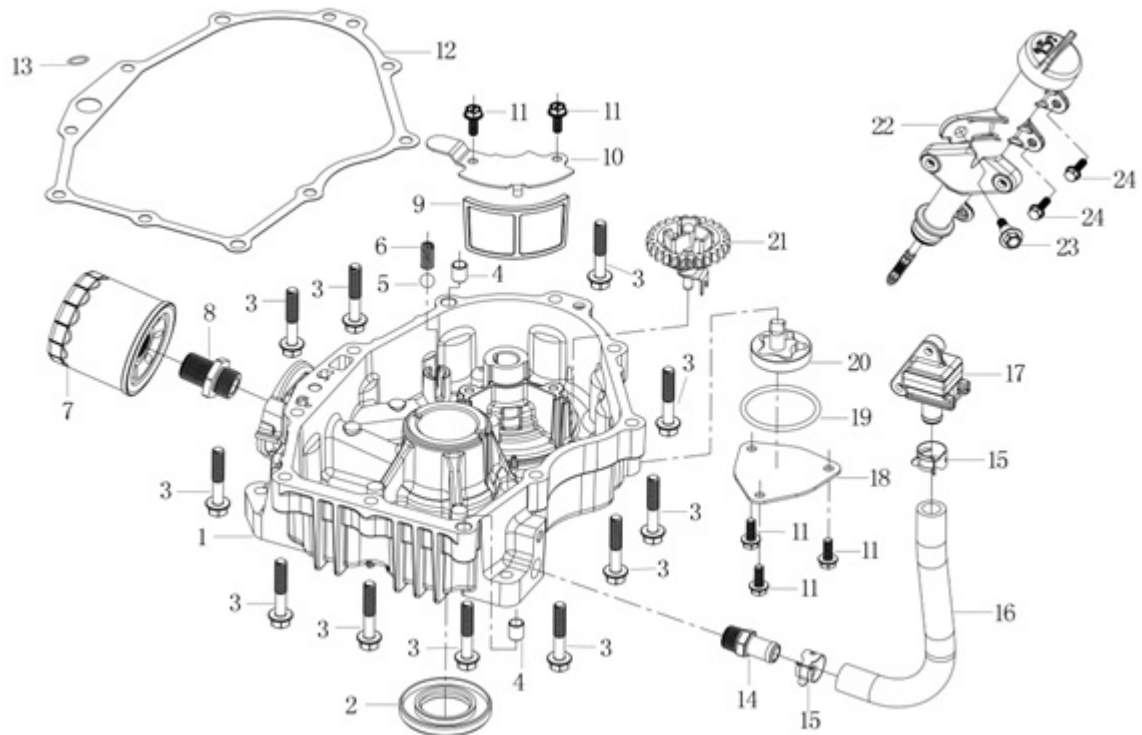

Position	Part number	Název	Name
1	510200491	Víko klikové skříně	Crankcase cover
2	510200492	Gufero	Oil seal
3	100205042	Šroub	Bolt
4	510200494	Čep	Pin
5	510200495	Kulička	Ball
6	510200496	Pružina	Spring
7	510200497	Olejový filtr	Oil filter
8	510200498	Šroub olejového filtru	Oil filter bolt
9	510200499	Sítka	Oil strainer
10	510200500	Krytka	Oil strainer cover
11	100103013	Šroub	Bolt
12	510200502	Těsnění víka klikové skříně	Crankcase cover gasket
13	380840443-0001	O kroužek	O ring
14	510200504	Vypouštěcí konektor	Oil connector
15	510200505	Svorka hadičky	Clip
16	510200506	Olejevá hadička	Oil pipe
17	510200507	Vypouštěcí ventil	Oil valve drain
18	510200508	Kryt olejového čerpadla	Oil pump cover
19	510200509	O kroužek	O ring
20	510200510	Olejevé čerpadlo	Oil pump
21	510200511	Regulátor otáček	Governor
22	510200512	Olejevá měřka	Oil dipstick
23	510200513	Šroub	Bolt
24	100202013	Šroub	Bolt