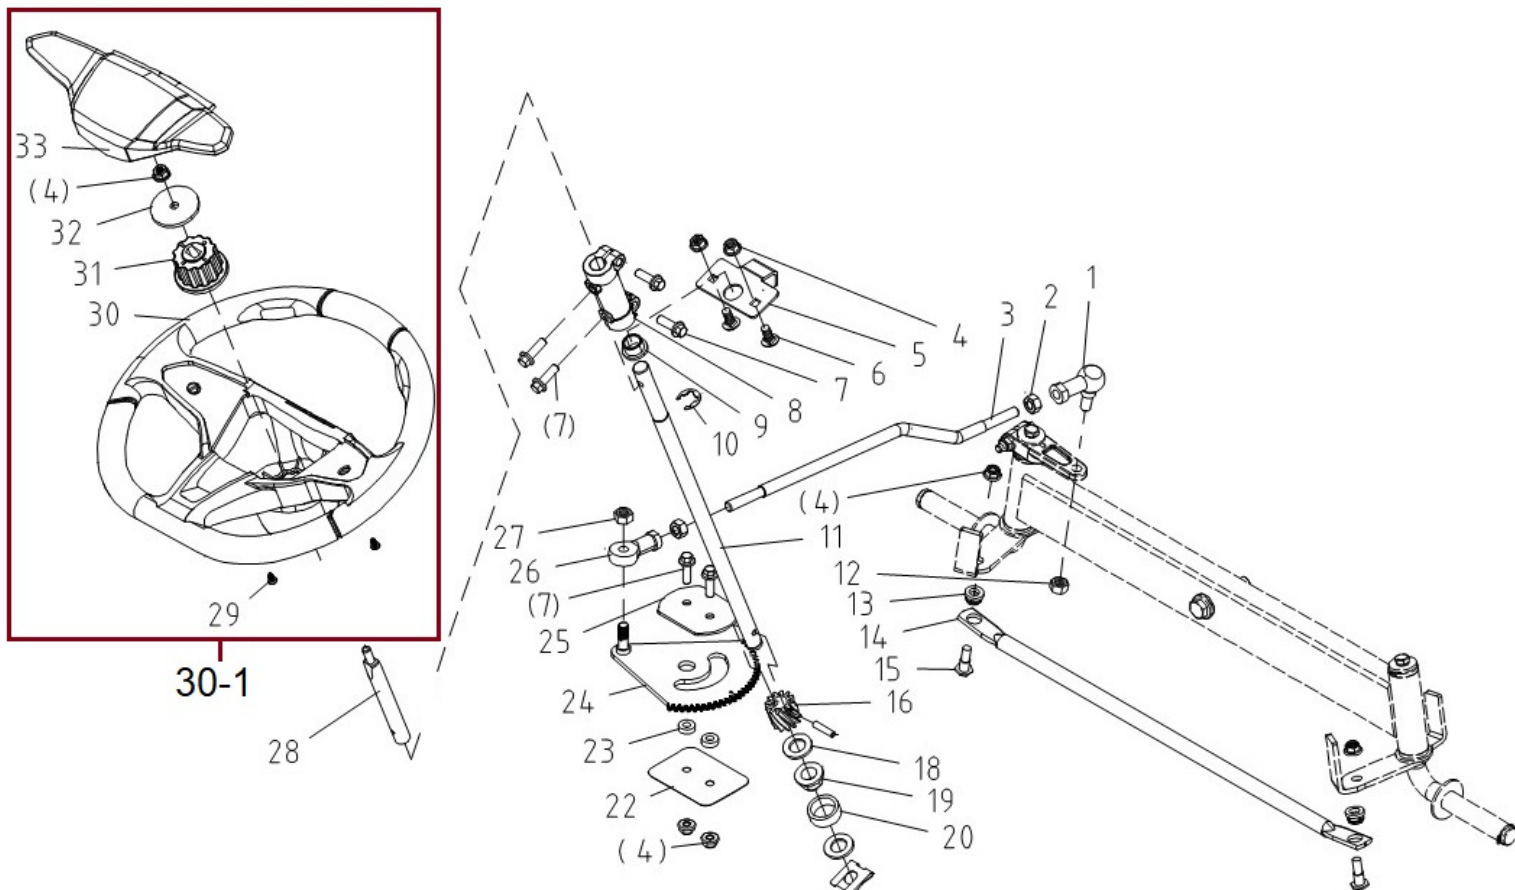

Position	Part number	Název	Name
1	100205057		
2	510200042	Pouzdro	Bushing
3	510200043	Distanční vložka	Spacer
4	100207037	Šroub	Bolt
5	510200045	Deska napínání řemenu	Driving tension arm plate
6	510200055	Pružina	Spring
7	690005035	Matice	Nut
8	510200047	Pouzdro	Bushing
9	510200048	Řemenice napínáku	Tension pulley
10	51140E004	Matice	Nut
11	51140G012	Kladka napínáku	Tension pulley
12	143201	Ložisko	Bearing
13	130234	Pojistný kroužek	Circlip
14	510200364	Šroub	Bolt
16	510210049	Základna řemenice	Pulley base plate
17	120107	Podložka	Washer
18	120307	Podložka	Washer
19	510200054	Podložka	Washer
20	510200053	Osa kladky napínáku	Tension pulley bolt
21	510200056	Klínový řemen	V-belt
23	06.06.555	Řemenice	Pulley
24	510200059	Pouzdro	Bushing
25	120102	Podložka	Washer
26	510200428	Závlačka	Pin
27	510200063	Táhlo	Push rod

Position	Part number	Název	Name
1	510200156	Kulový čep	Joint bearing
2	110307	Matice	Nut
3	510200158	Táhlo řízení	Pull rod
4	110205	Matice	Nut
5	510200174	Deska	Plate
6	100405017	Šroub	Bolt
7	100205022	Šroub	Bolt
8	510200176	Spojka volantové tyče	Steering shaft connector
9	510200175	Pouzdro	Bushing
10	130112	Pojistný kroužek	Circlip
11	510200171	Volantová tyč	Steering shaft
12	110107	Matice	Nut
13	510200153	Gumové pouzdro	Rubber bushing
14	510200152	Tyč řízení	Steering rod
15	510200151	Šroub	Bolt
16	510200170	Pastorek řízení	Steering pinion
18	120113	Podložka	Washer
19	522200357	Pouzdro	Bushing
20	04.07.02.05806	Kroužek	Ring
22	510200164	Deska	Plate
23	510200161	Pouzdro	Bushing
24	510200162	Hřeben řízení	Gear plate
25	510200161	Pouzdro	Bushing
26	51140E003	Kulový čep	Joint bearing
27	51140E004	Matice	Nut
28	510200177	Volantová tyč kratší	Steering wheel rod short
29	100545013	Šroub	Bolt
30-1	5102000179	Volant kompletní	Steering wheel assembly