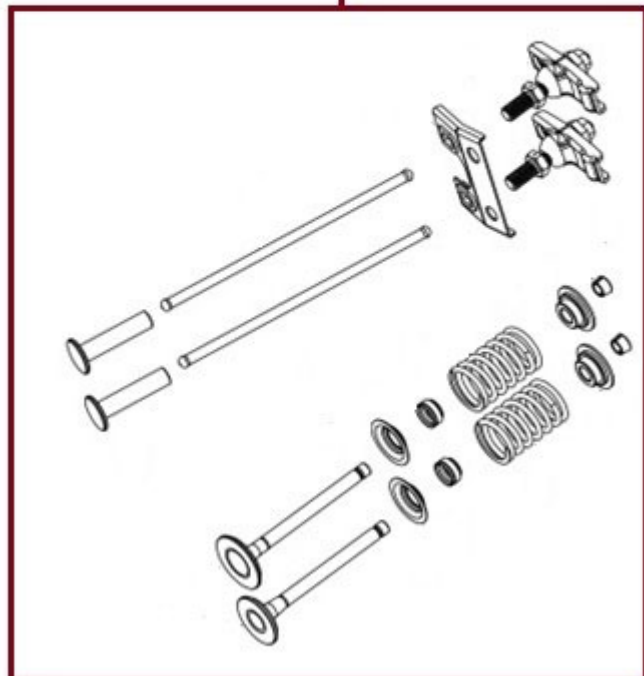

Position	Part number	Název	Name
1	380650495-0001	Gufero	Oil seal
2	510200462	Hadička odvodušnění	Breathing tube
3	100203013	Šroub	Bolt
4	510200464	Kryt odvodušnění	Breather cover
5	510200465	Těsnění odvodušnění	Breather gasket
6	510200466	Držák filtru	Filter bracket
7	510200467	Filtr	Filter block
8	100203009	Šroub	Bolt
9	510200469	Membrána odvodušnění	Breathing membrane
10	510200470	Spona	Clamp
11	510200471	Podložka	Washer
12	381350004-T040	Závlačka	Lock pin
13	380650339-T110	Gufero	Oil seal
14	510200474	Táhlo regulace otáček	Governor arm shaft
15	100205027	Šroub	Bolt
16	510200476	Startér	Engine starter
17	510200477	Kryt pravý	Right cover
19	Pouze celý motor	Klíková skříň	Crankcase
20	510200480	Kryt levý	Left cover
21	510200481	Svorka hadičky	Pipe clamp

Position	Part number	Název	Name
1	510200491	Víko klikové skříně	Crankcase cover
2	510200492	Gufero	Oil seal
3	100205042	Šroub	Bolt
4	510200494	Čep	Pin
5	510200495	Kulička	Ball
6	510200496	Pružina	Spring
7	510200497	Olejový filtr	Oil filter
8	510200498	Šroub olejového filtru	Oil filter bolt
9	510200499	Sítka	Oil strainer
10	510200500	Krytka	Oil strainer cover
11	100103013	Šroub	Bolt
12	510200502	Těsnění víka klikové skříně	Crankcase cover gasket
13	380840443-0001	O kroužek	O ring
14	510200504	Vypouštěcí konektor	Oil connector
15	510200505	Svorka hadičky	Clip
16	510200506	Olejevá hadička	Oil pipe
17	510200507	Vypouštěcí ventil	Oil valve drain
18	510200508	Kryt olejového čerpadla	Oil pump cover
19	510200509	O kroužek	O ring
20	510200510	Olejevé čerpadlo	Oil pump
21	510200511	Regulátor otáček	Governor
22	510200512	Olejevá měřka	Oil dipstick
23	510200513	Šroub	Bolt
24	100202013	Šroub	Bolt

Position	Part number	Název	Name
1-1	5102005211	Píst kompletní	Piston assembly
4	Nedostupné	Pístní čep	Piston pin
5	510200525	Ojnice	Connecting rod
6	510200526	Kliková hřídel	Crankshaft

1-1

1-1

Position	Part number	Název	Name
1-1	5102005361	Ventily (set)	Valves (set)
11	510200541	Vačková hřídel	Camshaft