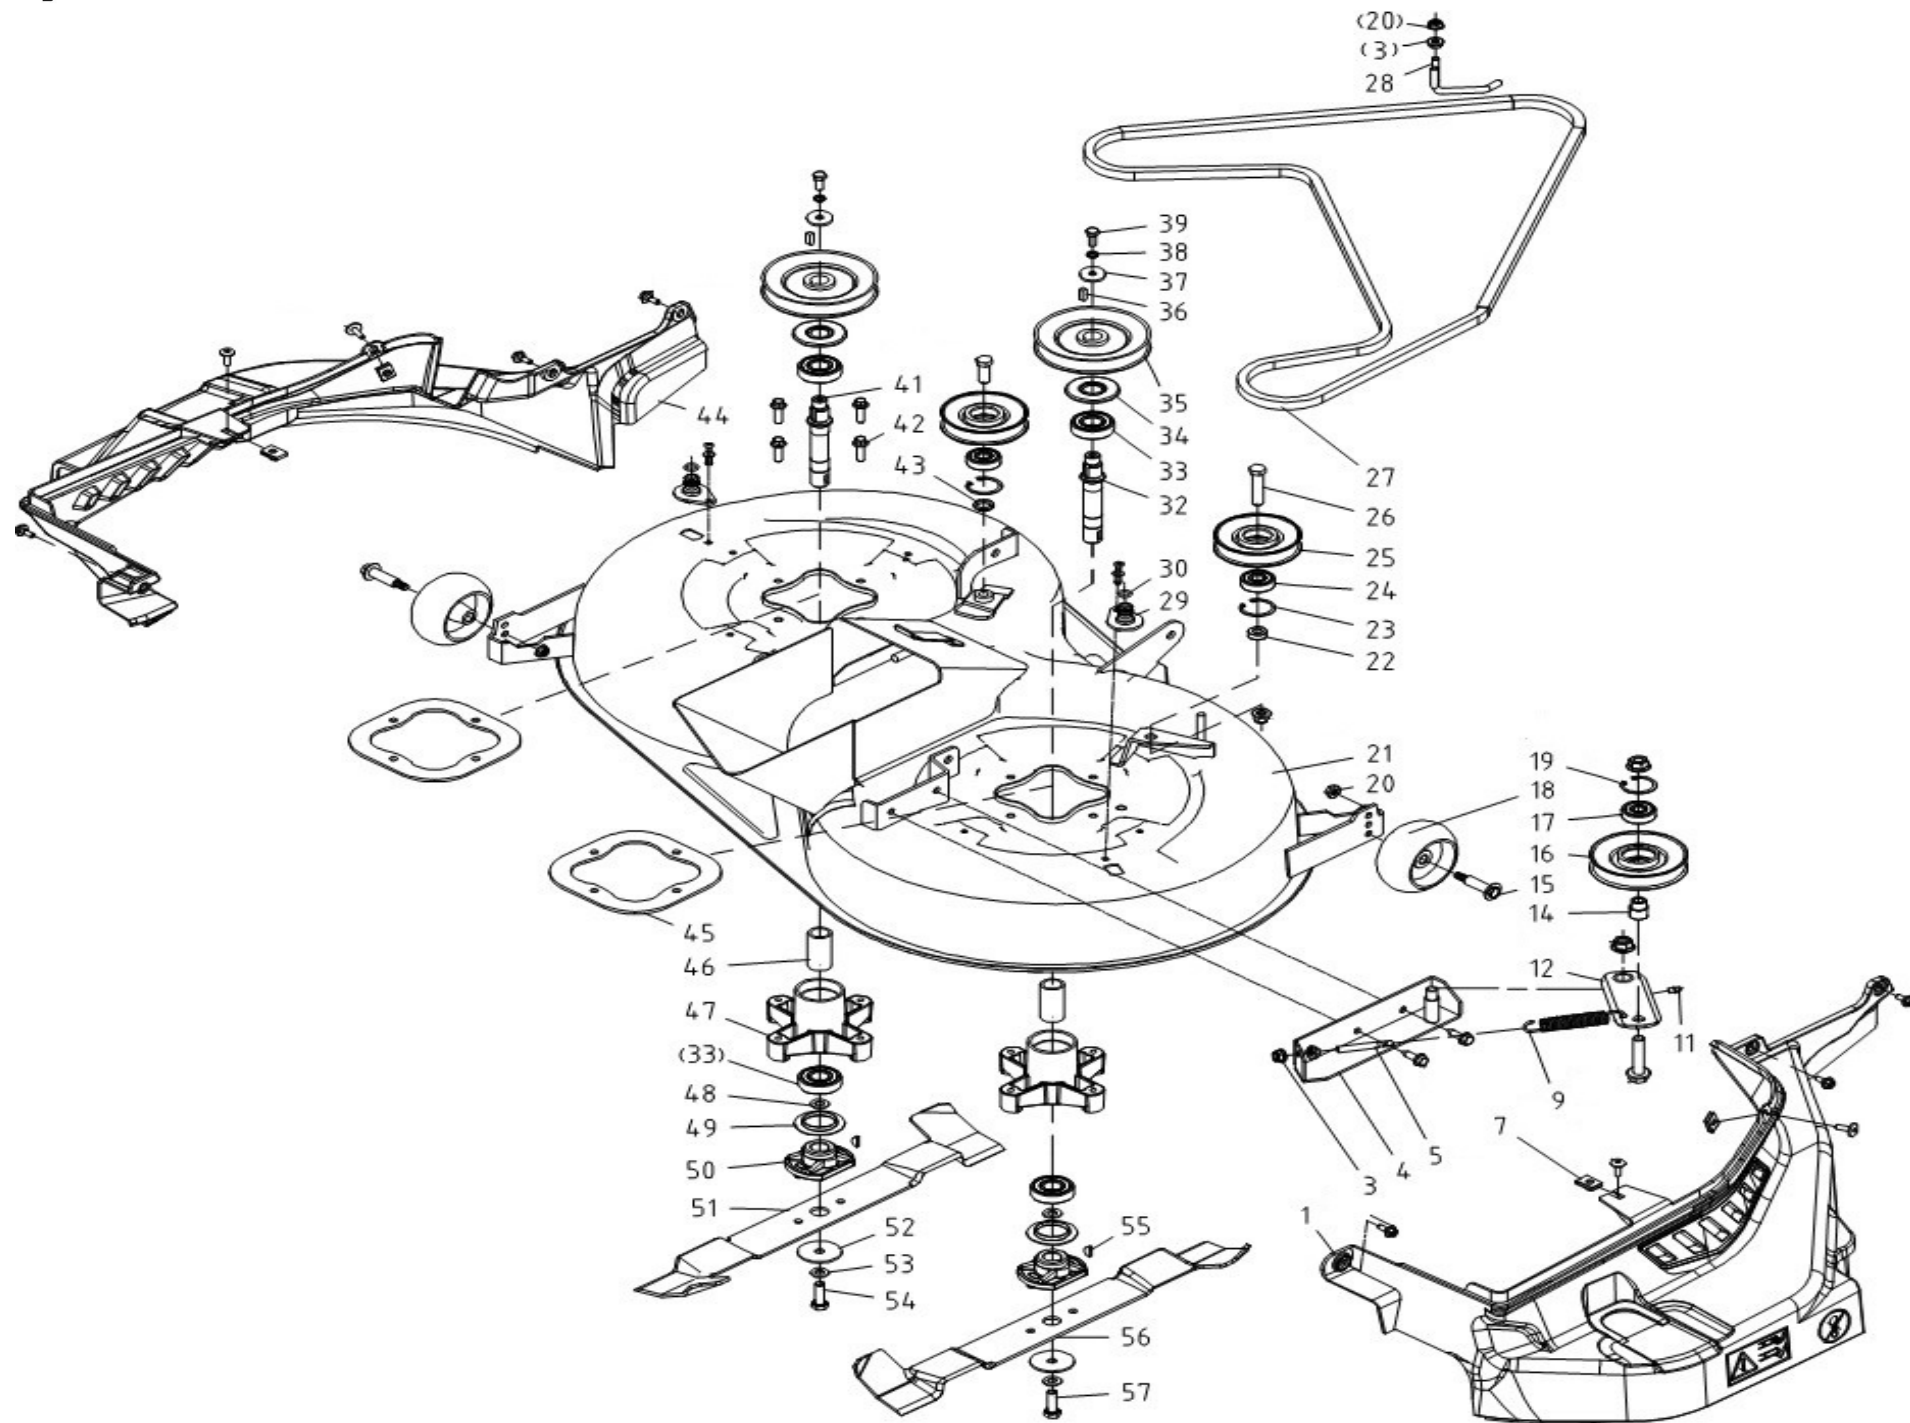

Position	Part number	Název	Name
1	110207	Matice	Nut
2	120107	Podložka	Washer
3	510200253	Tyč zdvihu sečení levá	Front rod left
4	510200261	Táhla pravé přední	Pulling rod right
6	510200260	Čep	Pin
8	120107	Podložka	Washer
9	522200361	Závlačka	Pin
10	510200262	Spojovací tyč	Pushing rod
11	510200266	Závěs sečení zadní	Rear arm
12	510200263	Táhlo levé přední	Front rod right
13	510200255	Závěs sečení přední	Front arm
14	510200029	Šroub	Bolt
15	510200258	Držák závěsu sečení	Rod bracket
16	51140L014	Čep	Adjusting pin
17	510200265	Táhlo zdvihu sečení	Lifting pull rod
18	510200364	Šroub	Bolt
19	510210269	Deska pružiny zdvihu	Plate spring
20	510200276	Madlo páky zdvihu	Handle
21	510200274	Hřeben zdvihu sečení	Height adjusting board
22	510200279	Pružina zdvihu	Spring
23	06.03.338	Závlačka	Pin
24	120111	Podložka	Washer
25	522200048	Pružina zdvihu pravá	Spring
26	510200277	Páka zdvihu sečení	Height adjusting rod
27	130109	Pojistný kroužek	Circlip
28	522200357	Pouzdro	Bushing
29	510200271	Tyč zdvihu sečení	Lifting arm
32	51140L033	Táhlo zadní	Rear adjusting rod
33	51140L018	Otočný čep	Adjusting pin