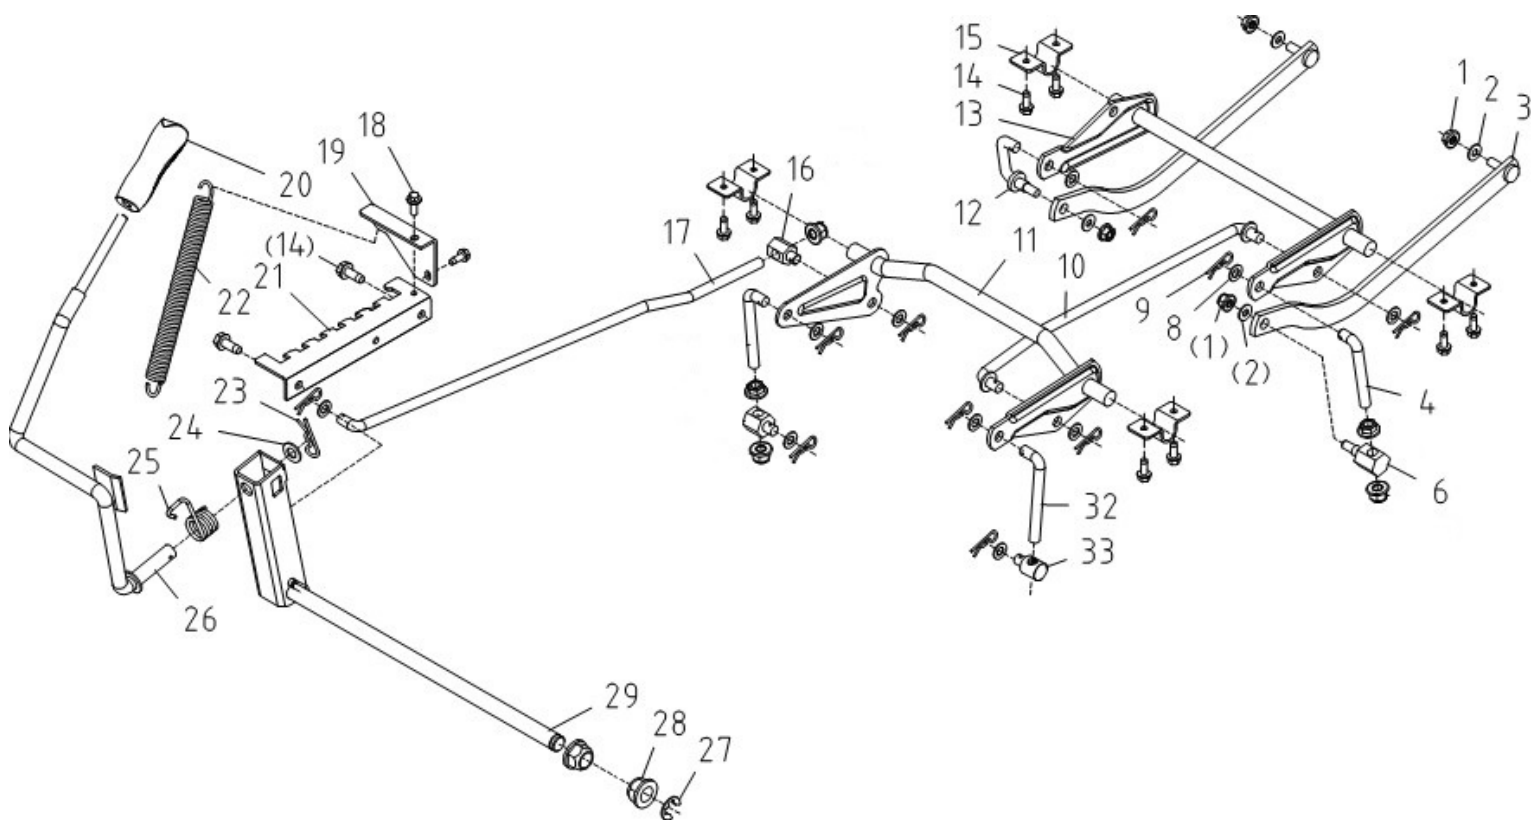

Position	Part number	Název	Name
1	110207	Matice	Nut
2	120107	Podložka	Washer
3	510200253	Tyč zdvihu sečení levá	Front rod left
4	510200261	Táhla pravé přední	Pulling rod right
6	510200260	Čep	Pin
8	120107	Podložka	Washer
9	522200361	Závlačka	Pin
10	510200262	Spojovací tyč	Pushing rod
11	510200266	Závěs sečení zadní	Rear arm
12	510200263	Táhlo levé přední	Front rod right
13	510200255	Závěs sečení přední	Front arm
14	510200029	Šroub	Bolt
15	510200258	Držák závěsu sečení	Rod bracket
16	51140L014	Čep	Adjusting pin
17	510200265	Táhlo zdvihu sečení	Lifting pull rod
18	510200364	Šroub	Bolt
19	510210269	Deska pružiny zdvihu	Plate spring
20	510200276	Madlo páky zdvihu	Handle
21	510200274	Hřeben zdvihu sečení	Height adjusting board
22	510200279	Pružina zdvihu	Spring
23	06.03.338	Závlačka	Pin
24	120111	Podložka	Washer
25	522200048	Pružina zdvihu pravá	Spring
26	510200277	Páka zdvihu sečení	Height adjusting rod
27	130109	Pojistný kroužek	Circlip
28	522200357	Pouzdro	Bushing
29	510200271	Tyč zdvihu sečení	Lifting arm
32	51140L033	Táhlo zadní	Rear adjusting rod
33	51140L018	Otočný čep	Adjusting pin