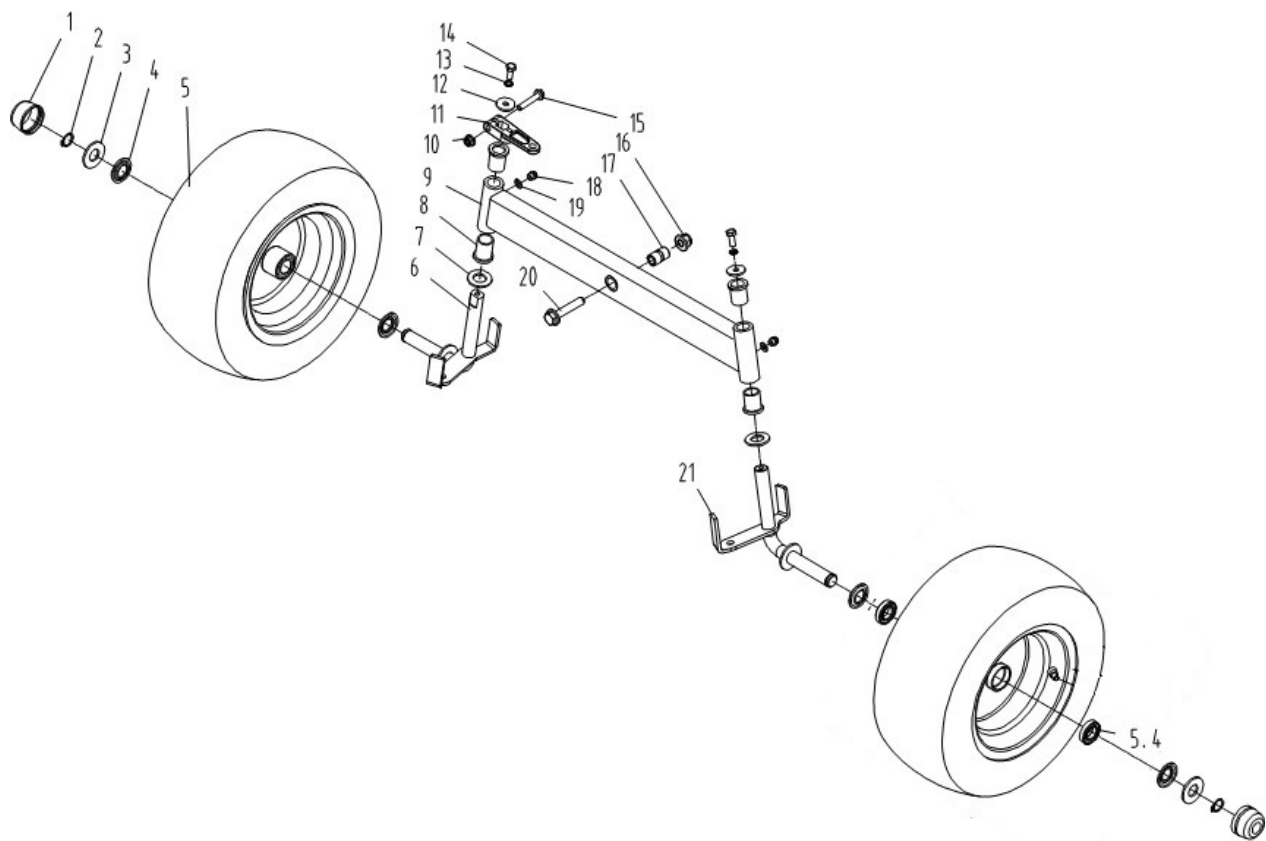

Position	Part number	Název	Name
1	06.06.685	Krytka kola	Wheel cover
2	130116	Pojistný kroužek hřídele	Circlip
3	06.06.586	Podložka	Washer
4	06.06.574	Podložka ložiska	Washer
5-4	149204	Ložisko	Bearing
5	51140O006	Přední kolo	Front wheel assembly
6	510200127	Čep levého kola	Wheel bracket left
7	120117	Podložka	Washer
8	06.06.684	Pouzdro	Bushing
9	510200133	Přední náprava	Front axle
10	110205	Matice	Nut
11	510200131	Táhlo řízení	Turning arm
12	510200139	Podložka	Washer
13	120205	Podložka	Washer
14	100105017	Šroub	Bolt
15	100205042	Šroub	Bolt
16	110209	Matice	Nut
17	510200134	Vodící pouzdro	Pipe sleeve
18	510200140	Maznice	Oil nozzle
19	120103	Podložka	Washer
20	100209052	Šroub	Bolt
21	510200141	Čep pravého kola	Wheel bracket right