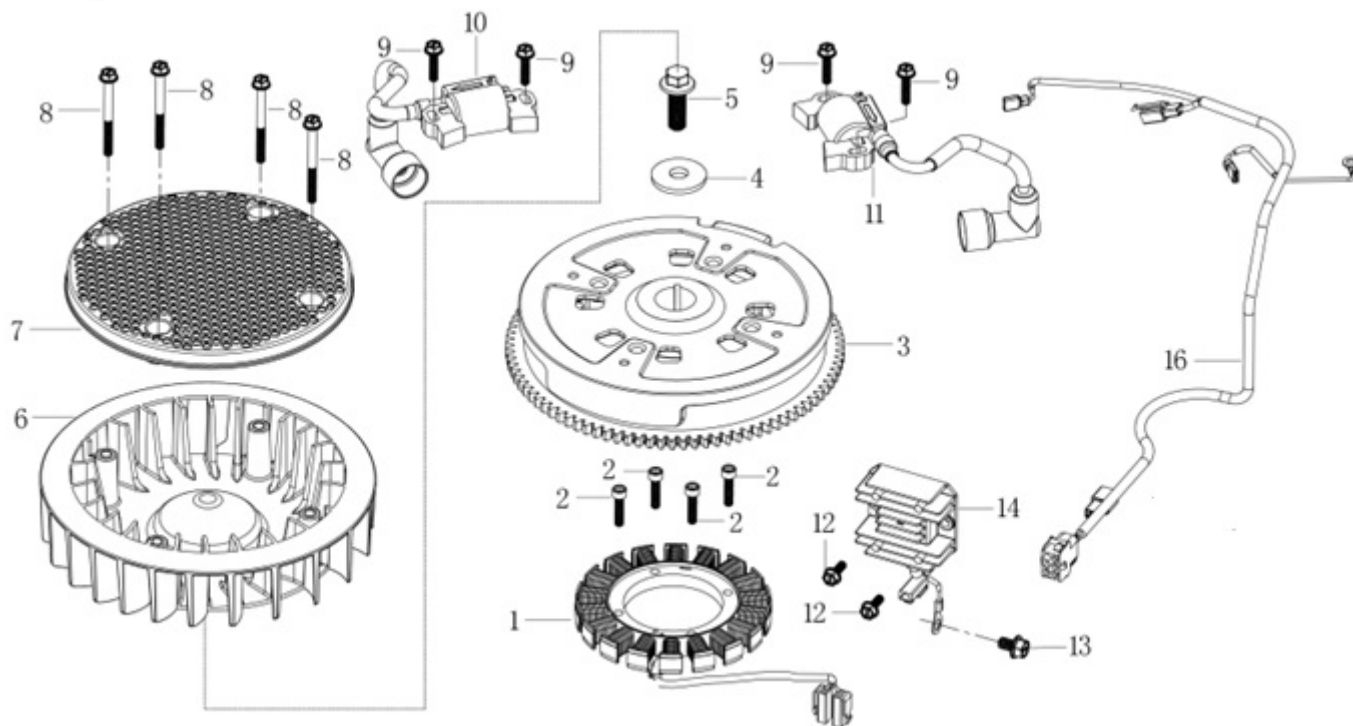

Position	Part number	Název	Name
1-1	5102005211	Píst kompletní	Piston assembly
4	Nedostupné	Pístní čep	Piston pin
5	510200525	Ojnice	Connecting rod
6	510200526	Kliková hřídel	Crankshaft

1-1

1-1

Position	Part number	Název	Name
1-1	5102005361	Ventily (set)	Valves (set)
11	510200541	Vačková hřídel	Camshaft

Position	Part number	Název	Name
1	510200551	Těsnění příruby karburátoru	Intake flange gasket
2	510200552	Příruba karburátoru	Intake flange
3	100203032	Šroub	Bolt
4	380180093-0001	Svorník	Stud bolt
5	510200555	Těsnění karburátoru	Carburetor gasket
6	510200556	Izolační podložka karburátoru	Carburetor spacer
7	510200557	Karburátor	Carburetor
8	510200558	Těsnění	Gasket
9	510200559	Svorka	Lock clamp
10	510200560	Držák palivového čerpadla	Fuel pump bracket
11	510200561	Palivový filtr	Fuel filter
12	111901061	Svorka palivové hadičky	Fuel tube clip
13	510200563	Palivová hadička (kolínko)	Fuel tube
14	510200564	Palivové čerpadlo	Fuel pump
15	100203022	Šroub	Bolt
16	510200566	Šroub	Bolt
17	510200567	Hadička odvodušnění	Breather tube
18	510200568	Palivová hadička	Fuel tube
19	510200569	Ochranné pouzdro hadiček	Protective sleeve