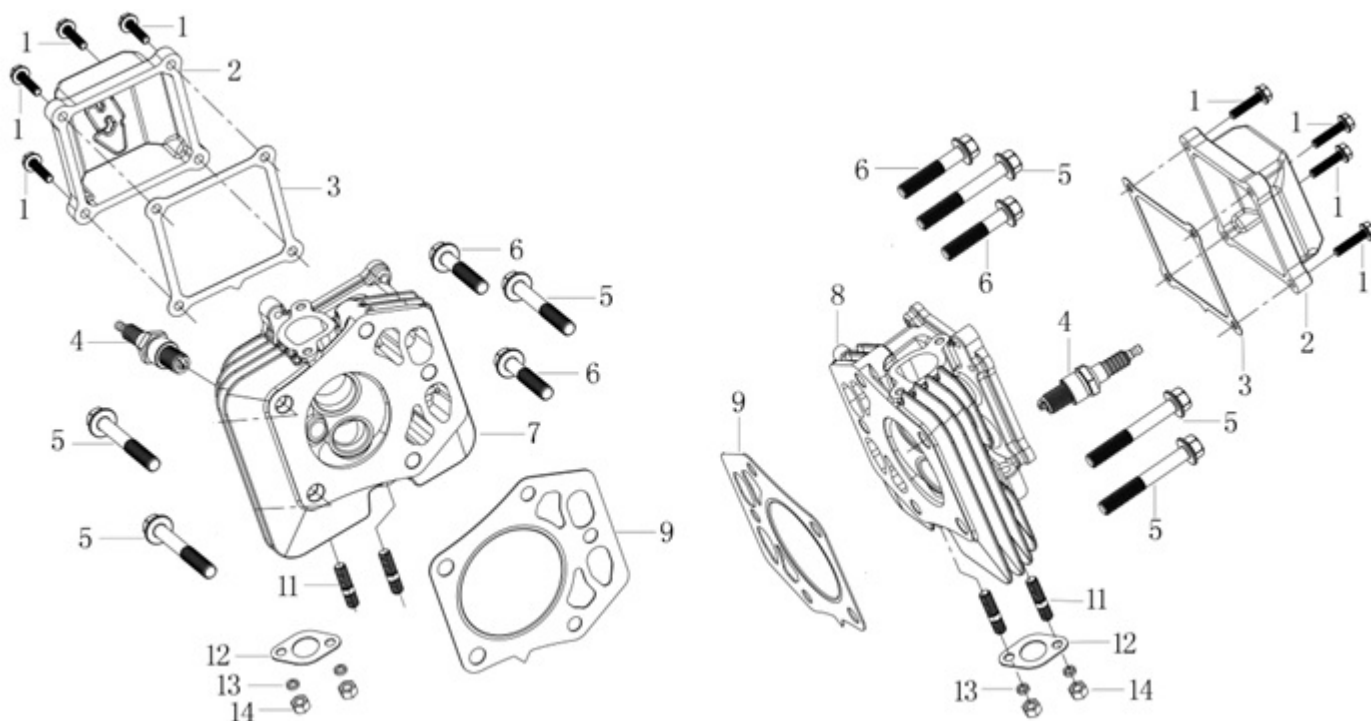

Position	Part number	Název	Name
39	510200438	Podložka	Washer
40	510210440	Spínač	Switch
41	100403013	Šroub	Bolt
42	510200439	Držák spínače	Switch bracket

Position	Part number	Název	Name
1	100103022	Šroub	Bolt
2	510200442	Ventilové víko	Cylinder head cover
3	510200443	Těsnění ventilového víka	Cylinder head gasket
4	510200444	Svíčka	Spark plug
5	100207067	Šroub	Bolt
6	100207047	Šroub	Bolt
7	510200447	Hlava válce 1	Cylinder head 1
8	510200448	Hlava válce 2	Cylinder head 2
9	510200449	Těsnění hlavy válce	Cylinder head gasket
11	510200451	Svorník	Stud bolt
12	180650074-T370	Těsnění výfuku	Exhaust gasket
13	510200453	Elastická podložka	Washer
14	110305	Matice	Nut