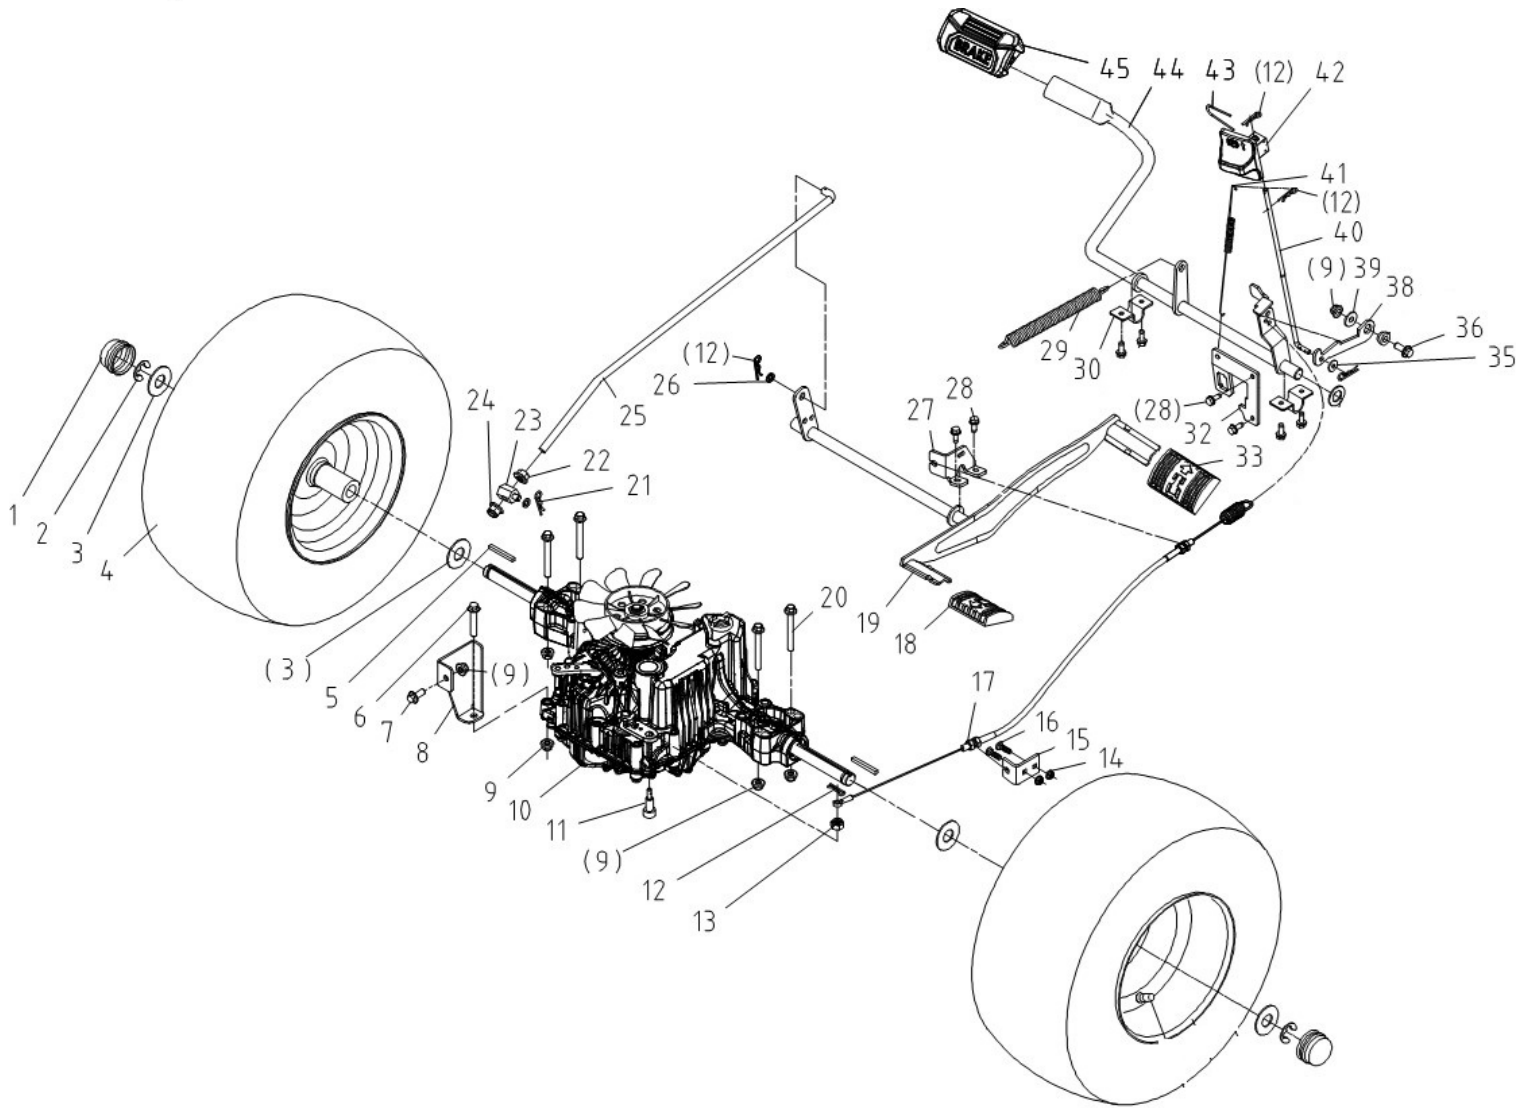

Position	Part number	Název	Name
1	06.06.685	Kryt kola	Wheel cover
2	130112	Pojistný kroužek	Circlip
3	06.06.586	Podložka	Washer
4	51140K004	Zadní kolo kompletní	Rear wheel assembly
5	01.06.0160	Pero	Key
6	100205037	Šroub	Bolt
7	100205017	Šroub	Bolt
8	510200188	Držák převodovky	Gearbox support
9	110205	Matice	Nut
10	510200190	Převodovka	Gearbox
Na objednání po složení zálohy. / To order after payment of deposit.			
11	510200192	Čep brzdy	Brake pin
12	510200062	Závlačka	Pin
13	110107	Matice	Nut
14	110203	Matice	Nut
15	510200197	Držák bowdenu brzdy zadní	Brake cable bracket
16	100403013	Šroub	Bolt
17	510210194	Bowden brzdy	Brake cable
18	510200199	Pedál zpátečky	Reverse pedal
19	510200200	Osa pedálů	Pedal axle
20	100205057	Šroub	Bolt
21	522200361	Závlačka	Pin
22	110207	Matice	Nut
23	510210204	Čep	Pin
24	110107	Matice	Nut