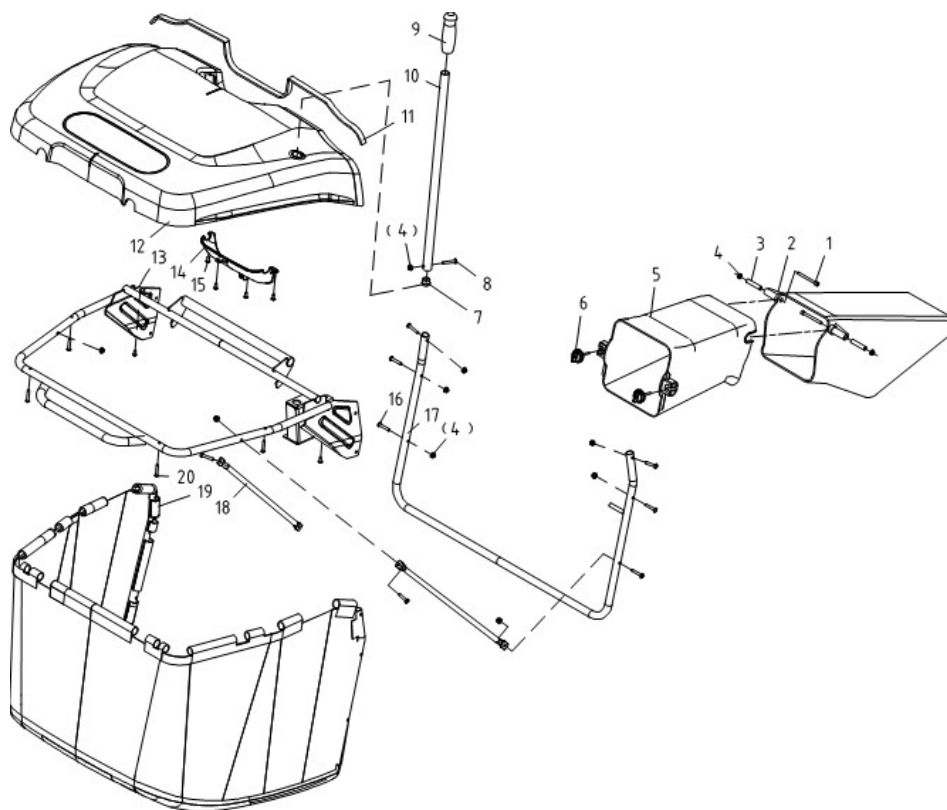

Position	Part number	Název	Name
34	510200368	Zadní kryt (do 2024)	Rear cover (to 2024)
34-1	510210368	Zadní kryt (od 2025)	Rear cover (from 2025)
35	510200366	Šroub	Bolt
37	510200369	Úložný box levý	Left storage box
38	510200370	Zadní kryt	Rear cover
39	510200039	Podložka	Washer
40	510200372	Dekoratивní kryt (do 2024)	Decorative cover (to 2024)
40-1	510210372	Dekoratивní kryt (od 2025)	Dedcorative cover (from 2025)

Position	Part number	Název	Name
1	100303062	Šroub	Bolt
2	5102100382	Sběrný tunel - zadní část	Rear collector channel
3	510200397	Distancní pouzdro	Spacer
4	110103	Matice	Nut
5	5102100385	Sběrný tunel - přední část	Front collector channel
6	5102100386	Pojistka sběrného tunelu	Collector channel lock
7	510200389	Krytka	Plug
8	100603032	Šroub	Bolt
9	510200394	Madlo páky	Handle
10	510200393	Páka koše	Grassbox Lever
11	5102100391	Těsnící pásek koše	Grassbox strap
12	510200381	Horní kryt koše	Grassbox upper cover
13	510200384	Horní rám koše	Grassbox uper frame
14	510200382	Dekoratивní rukojeť	Decorative handle
15	100552013	Šroub	Bolt
16	100103032	Šroub	Bolt
17	510200388	Přední rám koše	Grassbox front frame
18	510200387	Vzpěra	Support rod
19	510200386	Sběrný koš	Grassbox
20	100552032	Šroub	Bolt