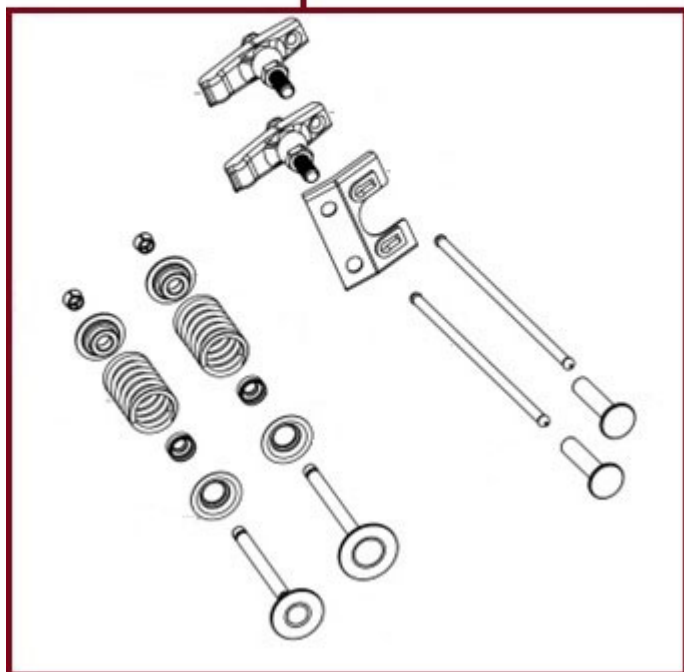

1-1

1-1

Position	Part number	Název	Name
1-1	5102005361	Ventily (set)	Valves (set)
11	510200541	Vačková hřídel	Camshaft