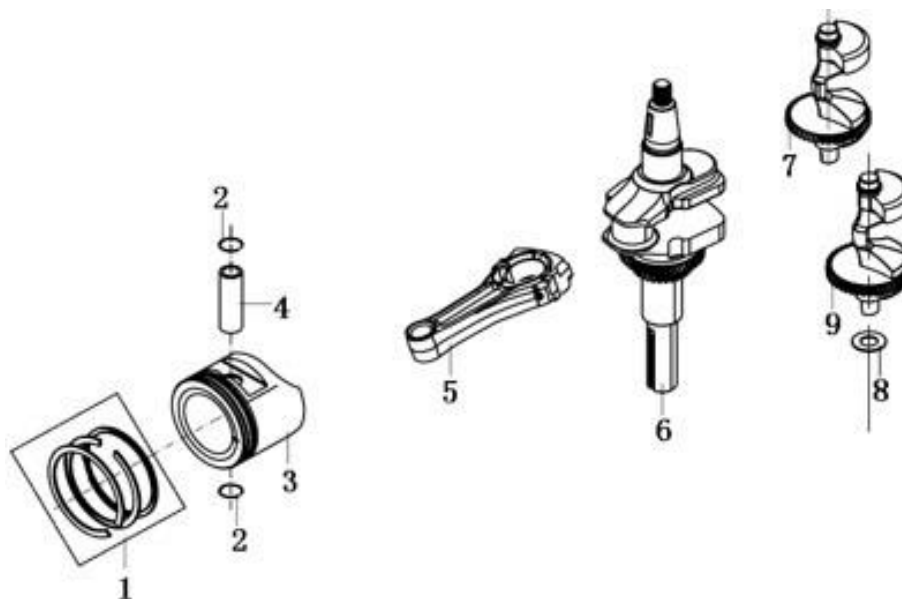

Position	Part number	Název	Name
1	511800402	Pístní kroužky sada	Piston ring set
2	511800403	Pojistka pístního čepu	Piston pin circlip
3	511800404	Píst	Piston
4	511800405	Pístní čep	Piston pin
5	511800406	Ojnice	Connecting rod
6	511800407	Kliková hřídel	Crankshaft
7	511800408	Vyvažovací hřídel	Balancing shaft
9	511800410	Vyvažovací hřídel	Balancing shaft