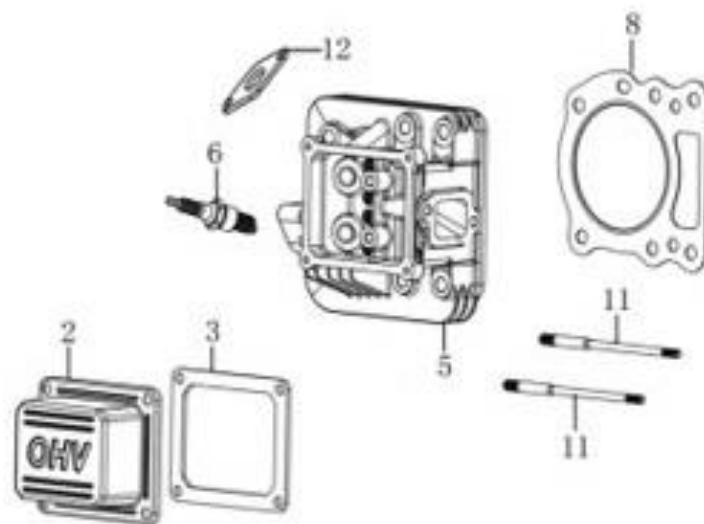

Part number	Název	Name
2	511800353	Ventilové víko	Cylinder head cover
3	511800354	Těsnění ventilového víka	Cylinder head gasket
5	511800356	Hlava válce	Cylinder head
6	510200444	Svíčka zapalování	Spark plug
8	511800359	Těsnění hlavy válce	Cylinder head gasket
11	511800362	Svorník	Stud bolt
12	511800363	Těsnění výfuku	Exhaust gasket