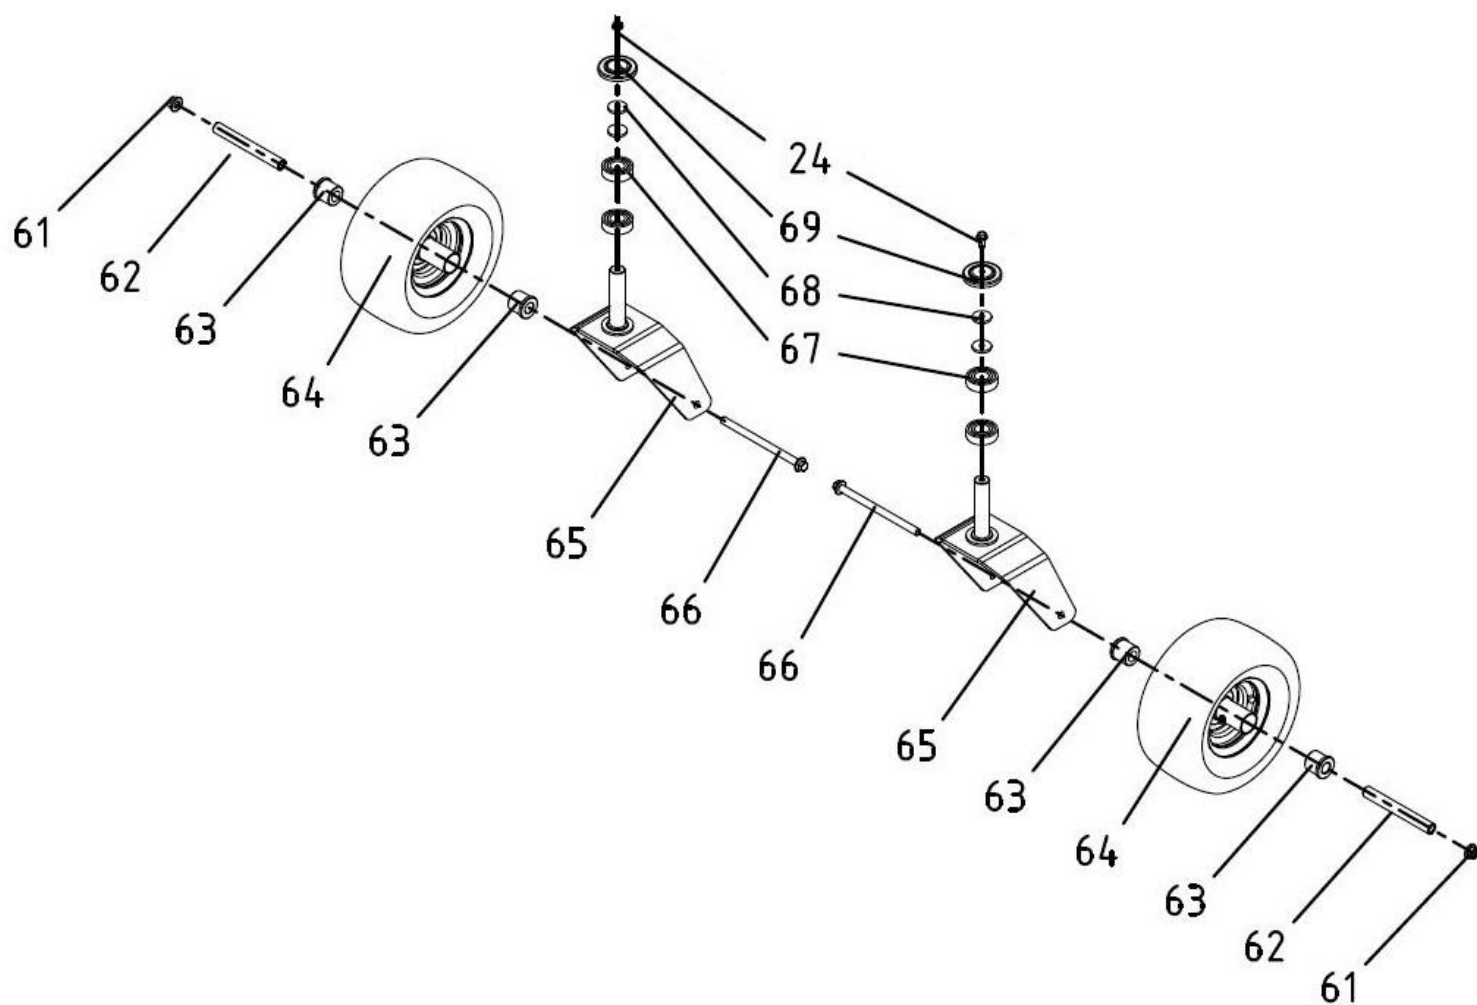

Position	Part number	Název	Name
8	110107	Matice	Nut
9	511800052	Závlačka	Cotter pin
23	110205	Matice	Nut
27	100105017	Šroub	Bolt
46	110107	Matice	Nut
55	100205067	Šroub	Bolt
68	120305	Podložka	Washer
109	2137300001	Pouzdro	Bushing
110	2136100001	Vymezovací pouzdro	Spacer bushing
111	2136400003	Vahadlo levé	Left rocker arm
112	2136800001	Bowden brzdy	Brake cable
113	2136600001	Kryt páky ovládání	Lever cover
114	2136300005	Páka ovládání levá	Left lever
115	100405067	Šroub	Bolt
116	2136900003	Osa páky	Lever axle
117	2136400002	Páka dolní	Lower lever
118	110105	Matice	Nut
119	2104600003B	Krytka táhla	Rod bushing
122	2136200003	Držák páky	Fixed plate
123	100405032	Šroub	Bolt
124	2136400001	Páka horní	Upper lever
125	2304100081	Křídlová matice	
126	2136300008	Pružina	Spring
127	2136300007	Napínací pružinový hák	Pull spring hook
128	2136300010	Spojka táhla	Rod connector
129	2136300009	Táhlo regulace rychlosti	Speed connecting rod

Position	Part number	Název	Name
134	2136700003	Sedadlo	Seat

Position	Part number	Název	Name
140-1	5107000011	Palivová hadička kompletní	Fuel pipe assembly
145-1	5107000021	Sací hadička	Intake pipe
147	511800150	Víčko nádrže	Fuel tank cap
148	2139100001	Palivová nádrž	Fuel tank

Position	Part number	Název	Name
24	100205022	Šroub	Bolt
61	110209	Matice	Nut
62	2131300001	Pouzdro	Bushing
63	2131100001	Pouzdro kol	Wheel bushing
64	2131900001	Kolo přední	Front wheel
65	2131500001	Držák předního kola	Front wheel bracket
66	100209182	Šroub	Bolt
67	142205	Ložisko	Bearing
68	120305	Podložka	Washer
69	2131200001	Krytka	Cap

Position	Part number	Název	Name
1	110109	Matice	Nut
2	110409	Matice	Nut
3	511800050	Sedlo táhla	Pull rod seat
4	2133300003	Táhlo krytu sečení	Deck pull rod
5	2101300225	Čep	Pin
6	511800033	Osa kolečka	Wheel axle
7	511800037	Kolečko krytu sečení	Small wheel
8	110107	Matice	Nut
9	511800052	Závlačka	Cotter pin
10	120109	Podložka	Washer
11	511800042	Nože set	Blades set