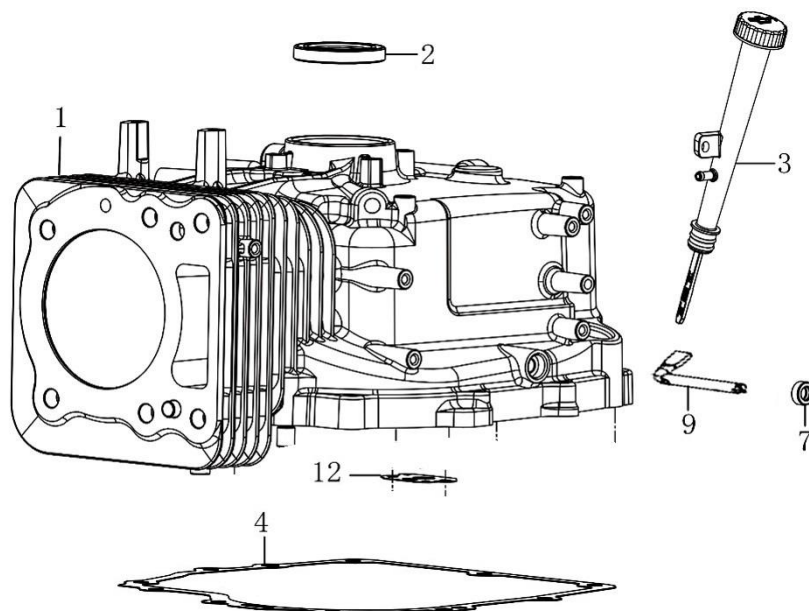

Position	Part number	Název	Name
1	Pouze celý motor	Kliková skříň	Crankcase
2	380650495-0001	Gufero	Oil seal
3	511800369	Olejová měrka	Oil dipstick
4	511800370	Těsnění klikové skříně	Crankcase gasket
7	511800373	Gufero	Oil seal
9	171630020-0001	Táhlo regulátoru	Governor arm shaft
12	511800378	Těsnění regulátoru	Regulator gasket