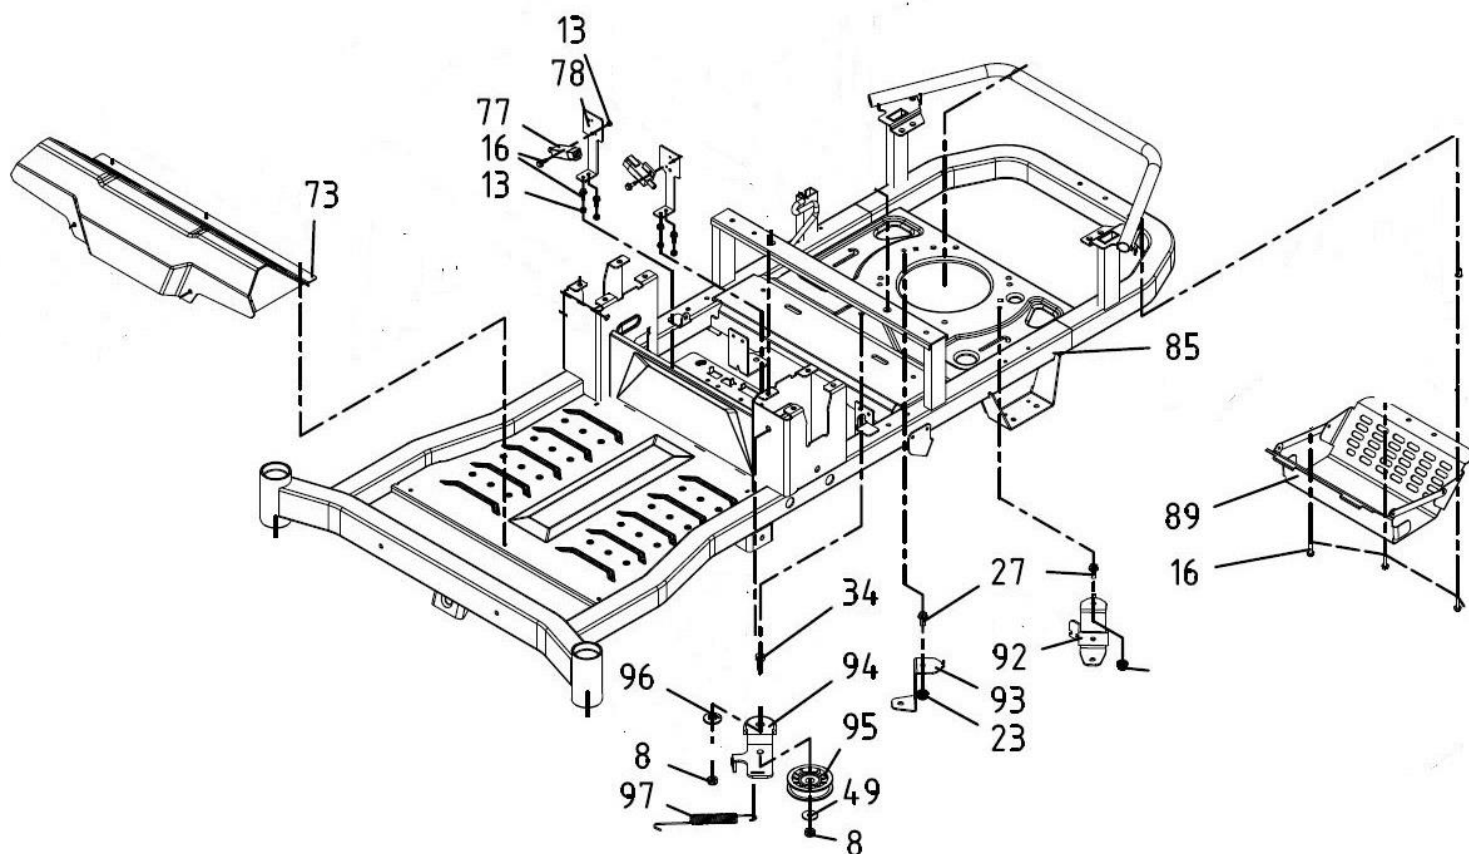

Position	Part number	Název	Name
8	110107	Matice	Nut
13	110103	Matice	Nut
16	100203013	Šroub	Bolt
22	100205013	Šroub	Bolt
23	110205	Matice	Nut
27	100105017	Šroub	Bolt
34	100107027	Šroub	Bolt
49	120107	Podložka	Washer
73	2134200002	Kryt dekorativní přední	Front decorative cover
77	511800273	Bezpečnostní spínač	Safety switch
78	2133200004	Upevňovací deska spínače pojezdu	Travel switch fixing plate
85	2133500002	Rám	Frame
Na objednání po složení zálohy. / To order after payment of deposit.			
89	2134200001	Kryt výfuku	Muffler cover
92	2132500001	Deska levé hnací nápravy	Left drive axle fixing plate
93	2132200004	Deska pravé hnací nápravy	Right drive axle fixing plate
94	2132200002	Deska napínacího ramene	Drive the tensioning arm
95	511800226	Řemenice pojezdu	Driving pulley
97	2133800002	Pružina	Spring