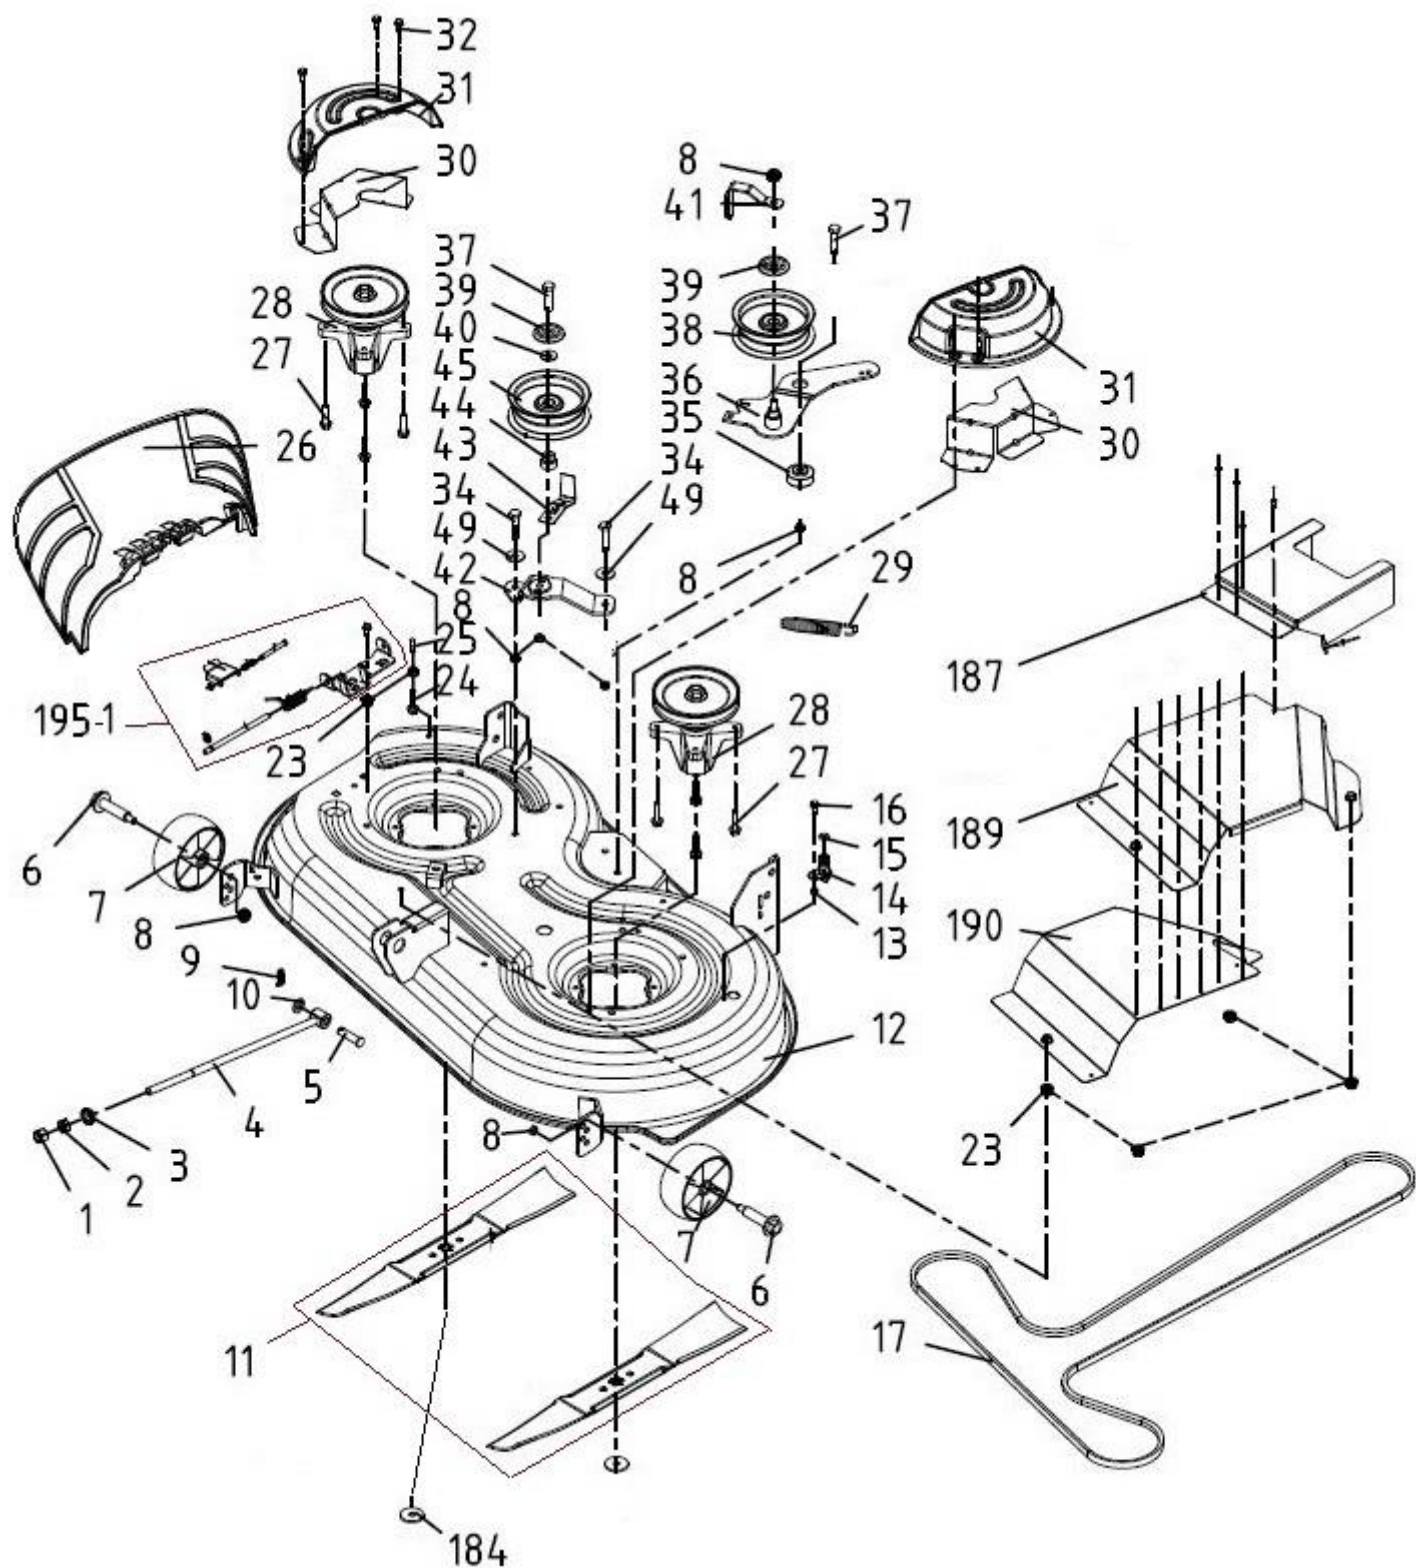

Position	Part number	Název	Name
8	110107	Matice	Nut
9	511800052	Závlačka	Cotter pin
23	110205	Matice	Nut
27	100105017	Šroub	Bolt
46	110107	Matice	Nut
55	100205067	Šroub	Bolt
68	120305	Podložka	Washer
109	2137300001	Pouzdro	Bushing
110	2136100001	Vymezovací pouzdro	Spacer bushing
111	2136400003	Vahadlo levé	Left rocker arm
112	2136800001	Bowden brzdy	Brake cable
113	2136600001	Kryt páky ovládání	Lever cover
114	2136300005	Páka ovládání levá	Left lever
115	100405067	Šroub	Bolt
116	2136900003	Osa páky	Lever axle
117	2136400002	Páka dolní	Lower lever
118	110105	Matice	Nut
119	2104600003B	Krytka táhla	Rod bushing
122	2136200003	Držák páky	Fixed plate
123	100405032	Šroub	Bolt
124	2136400001	Páka horní	Upper lever
125	2304100081	Křídlová matice	
126	2136300008	Pružina	Spring
127	2136300007	Napínací pružinový hák	Pull spring hook
128	2136300010	Spojka táhla	Rod connector
129	2136300009	Táhlo regulace rychlosti	Speed connecting rod

Position	Part number	Název	Name
24	100205022	Šroub	Bolt
61	110209	Matice	Nut
62	2131300001	Pouzdro	Bushing
63	2131100001	Pouzdro kol	Wheel bushing
64	2131900001	Kolo přední	Front wheel
65	2131500001	Držák předního kola	Front wheel bracket
66	100209182	Šroub	Bolt
67	142205	Ložisko	Bearing
68	120305	Podložka	Washer
69	2131200001	Krytka	Cap

Position	Part number	Název	Name
1	110109	Matice	Nut
2	110409	Matice	Nut
3	511800050	Sedlo táhla	Pull rod seat
4	2133300003	Táhlo krytu sečení	Deck pull rod
5	2101300225	Čep	Pin
6	511800033	Osa kolečka	Wheel axle
7	511800037	Kolečko krytu sečení	Small wheel
8	110107	Matice	Nut
9	511800052	Závlačka	Cotter pin
10	120109	Podložka	Washer
11	511800042	Nože set	Blades set