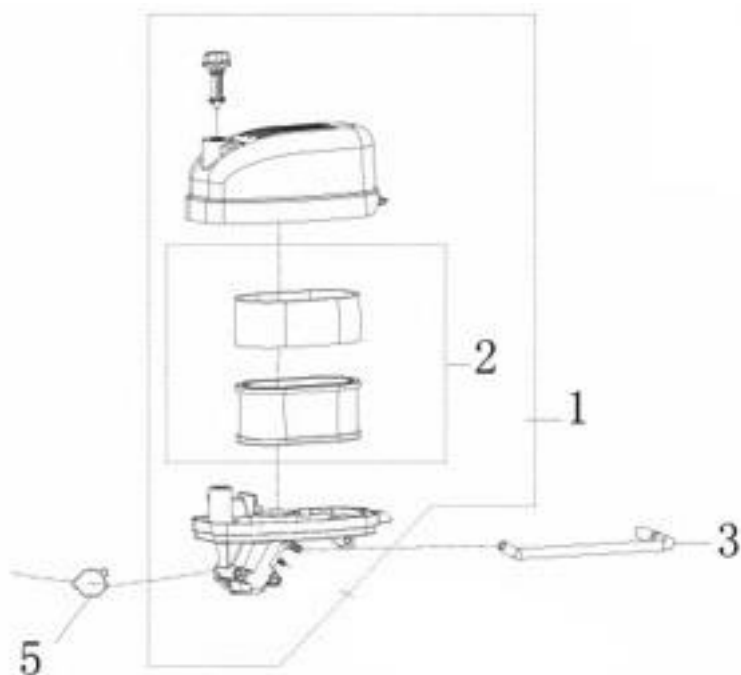

Position	Part number	Název	Name
1	511800468	Vzduchový filtr kompletní	Air filter assembly
2	511800469	Předfiltr a vložka	Air filter
3	511800470	Hadička odvodušnění	Breather tube
5	511800472	Těsnění karburátoru	Carburetor gasket