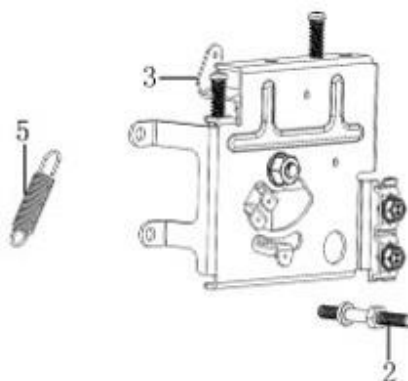

Position	Part number	Název	Name
2	511800459	Svorník	Stud bolt
3	511800460	Deska regulátoru	Control assy
5	511800462	Vratná pružina	Returning spring