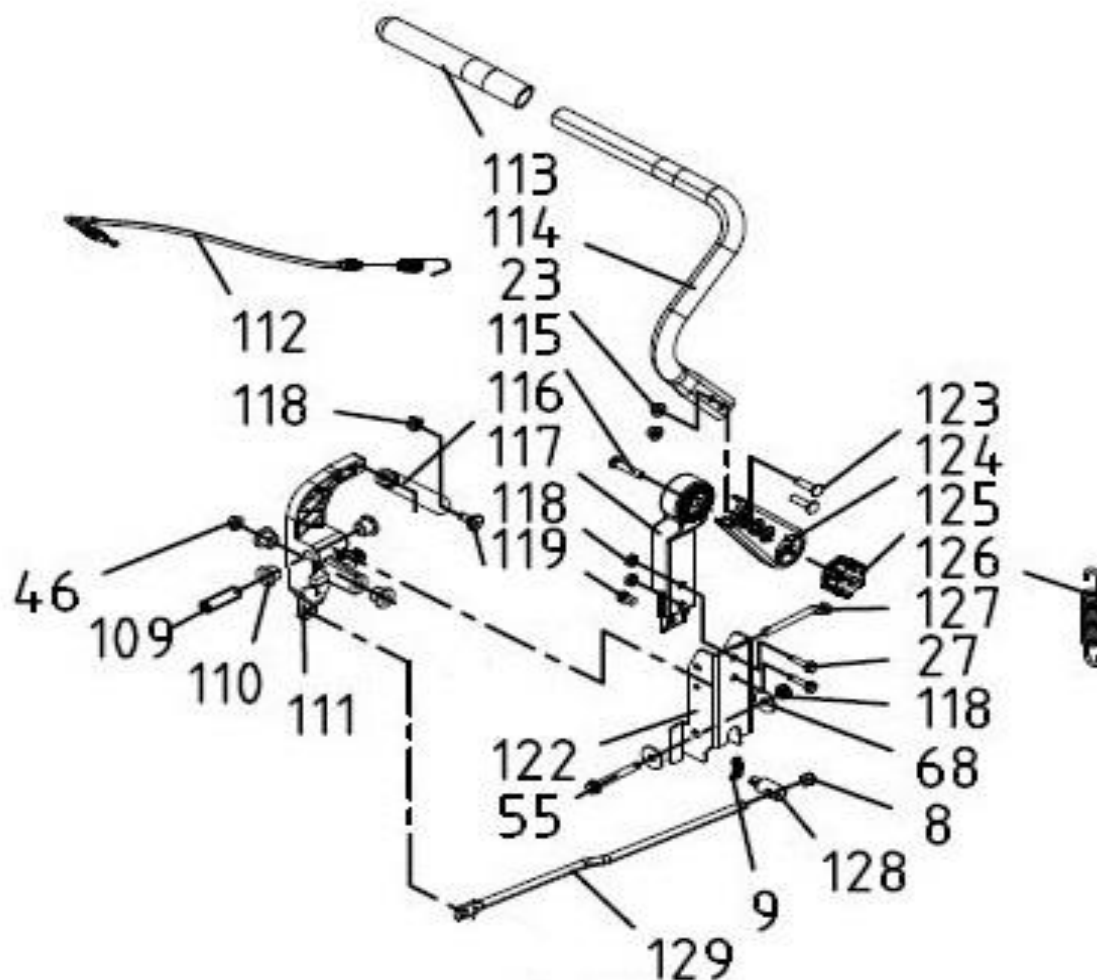

Popis - Description	Strana - Page
Řízení	2-3
Sedadlo a nádrž	4
Motor, kabeláž a akumulátor	5
Kryty	6
Kola a převodovka	7-8
Rám	9
Kryt sečení	10-11
Závěs sečení	12
Motorová část	13-17

Position	Part number	Název	Name
8	110107	Matice	Nut
9	511800052	Závlačka	Cotter pin
23	110205	Matice	Nut
27	100105017	Šroub	Bolt
46	110107	Matice	Nut
55	100205067	Šroub	Bolt
68	120305	Podložka	Washer
109	2137300001	Pouzdro	Bushing
110	2136100001	Vymezovací pouzdro	Spacer bushing
112	2136800001	Bowden brzdy	Brake cable
113	2136600001	Kryt páky ovládání	Lever cover
115	100405067	Šroub	Bolt
116	2136900003	Osa páky	Lever axle
117	2136400002	Páka spodní	Lower lever
118	110105	Matice	Nut
119	2104600003B	Krytka táhla	Rod bushing
122	2136200003	Držák páky	Fixed plate
123	100405032	Šroub	Bolt
124	2136400001	Páka horní	Upper lever
125	2304100081	Křídlová matice	Knob nut
126	2136300008	Pružina	Spring
127	2136300007	Napínací pružinový hák	Pull spring hook
128	2136300010	Spojka táhla	Rod connector
129	2136300009	Táhlo regulace rychlosti	Speed connecting rod
130	2136300006	Páka ovládání pravá	Right lever
131	2136400004	Vahadlo pravé	Right rocker arm