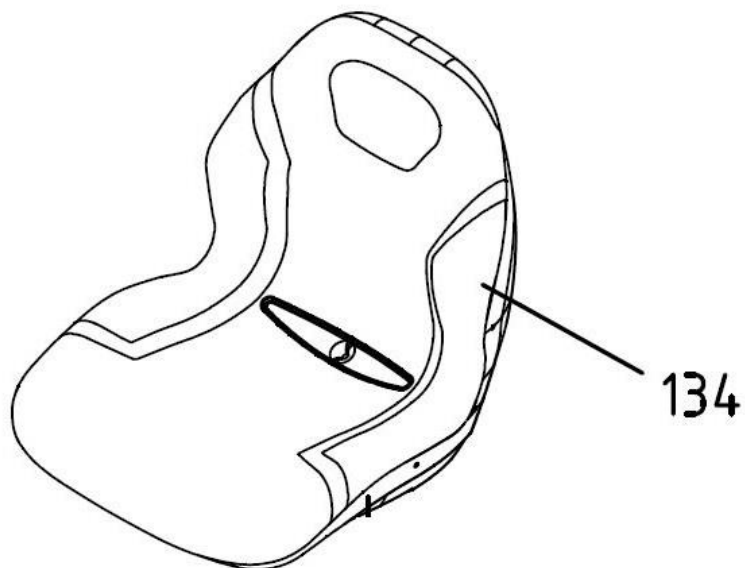

Position	Part number	Název	Name
134	2136700003	Sedadlo	Seat