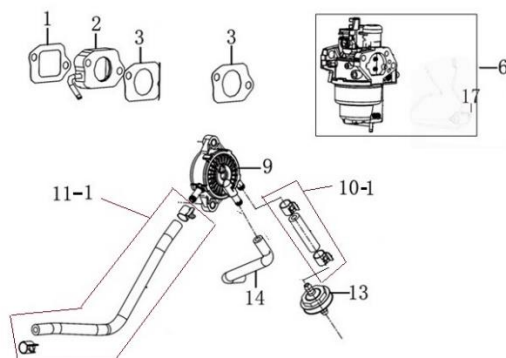

Position	Part number	Název	Name
1	511800432	Těsnění příruby karburátoru	Carburetor flange gasket
2	511800433	Příruba karburátoru	Carburetor flange
3	511800434	Těsnění karburátoru	Carburetor gasket
6	511800437	Karburátor	Carburetor
9	170460026-0001	Palivové čerpadlo	Gasoline pump
10-1	5107001021	Palivová hadička se svorkami	Fuel tube with clips
11-1	5107001031	Palivová hadička se svorkami	Fuel tube with clips
13	170010018-0001	Palivový filtr	Fuel filter
14	380741010-0002	Hadička odvzdušnění	Breather tube
17	511800439	Solenoidový ventil	Solenoid valve