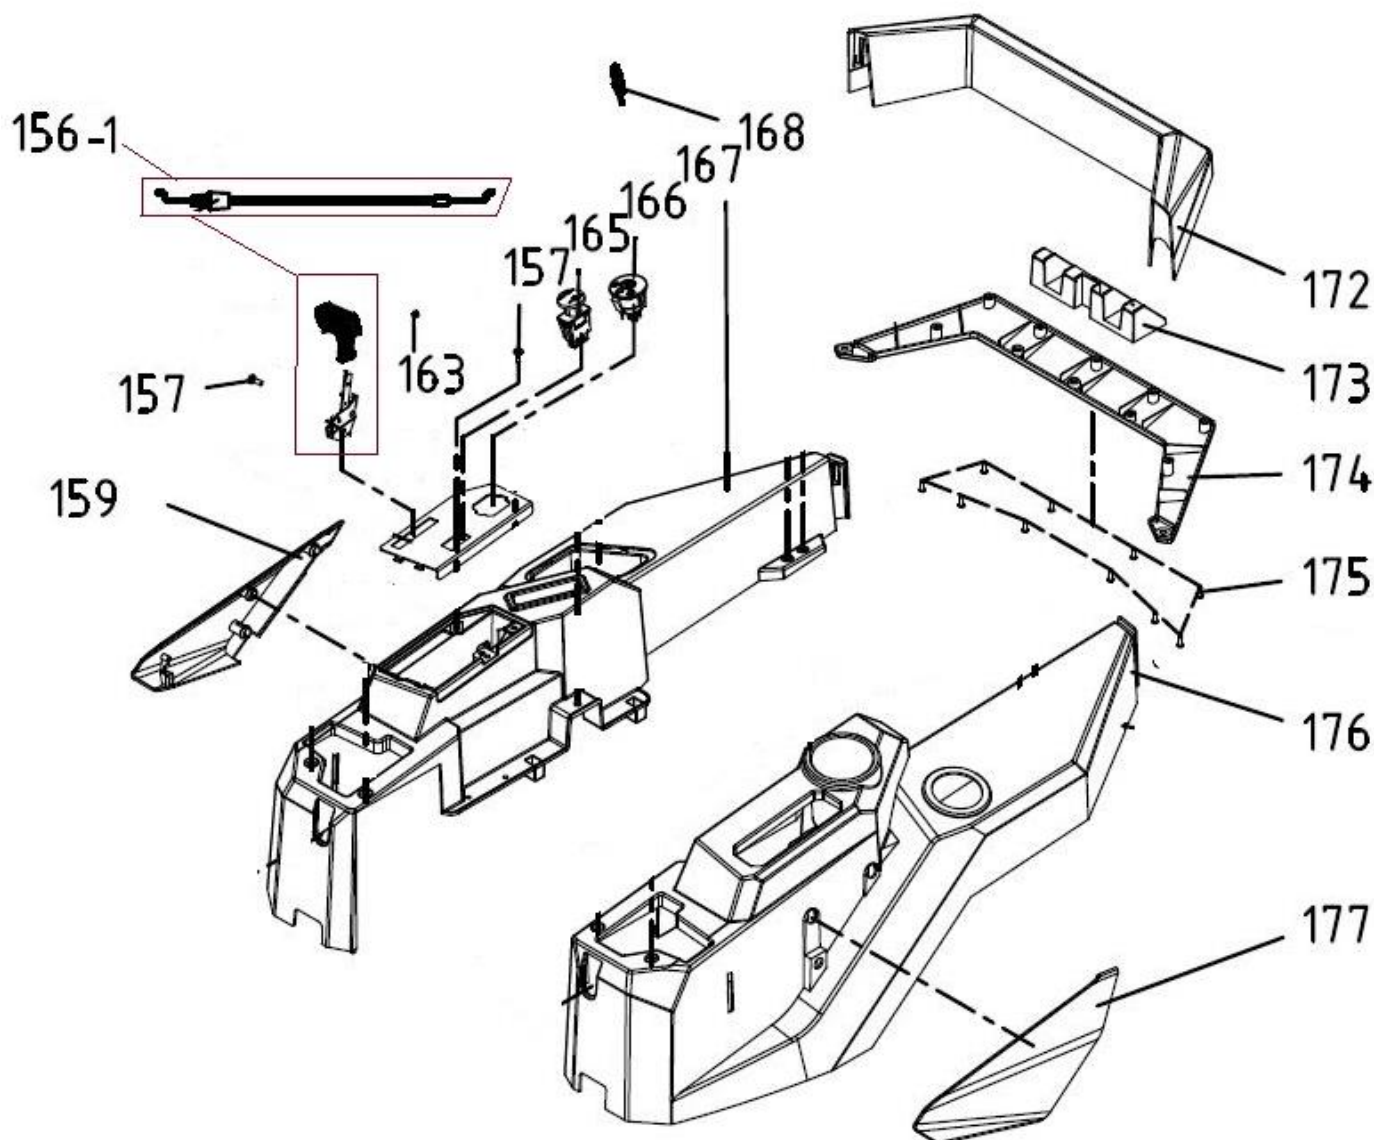

Position	Part number	Název	Name
156-1	5107000031	Madlo plynu s bowdenem	Handle with throttle cable
156	2139800006	Bowden plynu	Throttle cable
157	100502009	Šroub	Bolt
159	2134100004	Kryt dekorativní pravý	Right decorative panel
Na objednání po složení zálohy. / To order after payment of deposit.			
163	110102	Matice	Nut
165	2138900006	Elektromagnetický spínač	Electromagnetic clutch switch
166	H2138900005	Spínací skříňka	Key switch
167	2134100002	Kryt boční pravý	Right cover
Na objednání po složení zálohy. / To order after payment of deposit.			
168	511800171	Klíč	Key
172	2134100006	Kryt zadní	Rear cover
173	2134100010	Držák zadního krytu	Rear cover holder
174	2134100007	Kryt zadní spodní	Rear cover lower
175	100502013	Šroub	Bolt
176	2134100001	Kryt boční levý	Left cover
177	2134100003	Kryt dekorativní pravý	Left decorative panel
Na objednání po složení zálohy. / To order after payment of deposit.