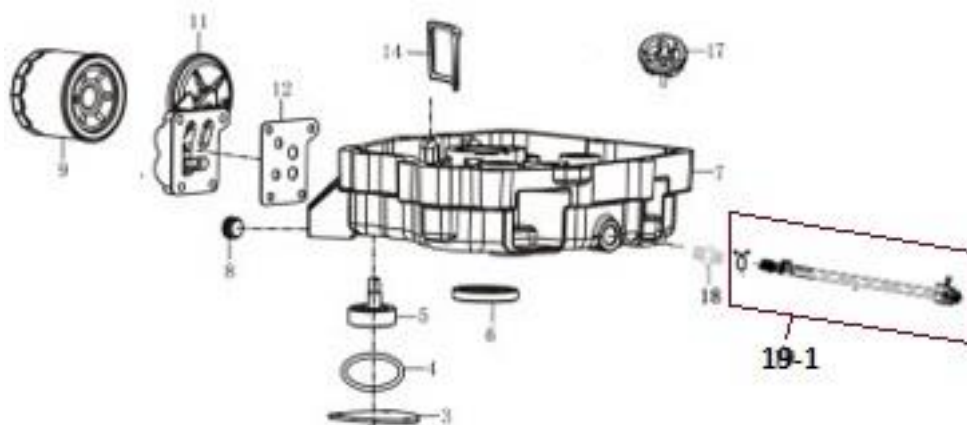

Position	Part number	Název	Name
3	511800387	Kryt olejového čerpadla	Oil pump cover
4	511800388	O kroužek	O ring
5	511800389	Olejové čerpadlo	Oil pump
6	380650495-0001	Gufero	Oil seal
8	110260026-T370	Vypouštěcí šroub	oil drain bolt
9	510200497	Olejový filtr	Oil filter
11	511800395	Držák filtru	Filter bracket
12	511800396	Těsnění držáku olejového filtru	Filter bracket gasket
14	511800398	Pěnový filtr	Sponge filter
17	511800401	Regulátor otáček	Governor
18	110950004-0001	Spojka vypouštěcí hadičky	Joint
19-1	5107001011	Hadička vypouštění	Drain tube