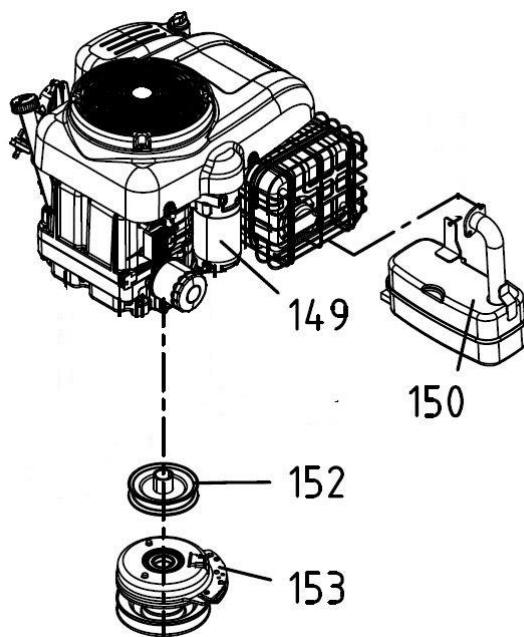

Position	Part number	Název	Name
149	2139900012	Motor LC1P91F	Engine
Na objednání po složení zálohy. / To order after payment of deposit.			
150	2132200003	Výfuk kompletní	Muffler assembly
152	2135300001A	Hnací řemenice	Driving pulley welding
153	H2138900004A	Elektromagnetická spojka	Electromagnetic clutch