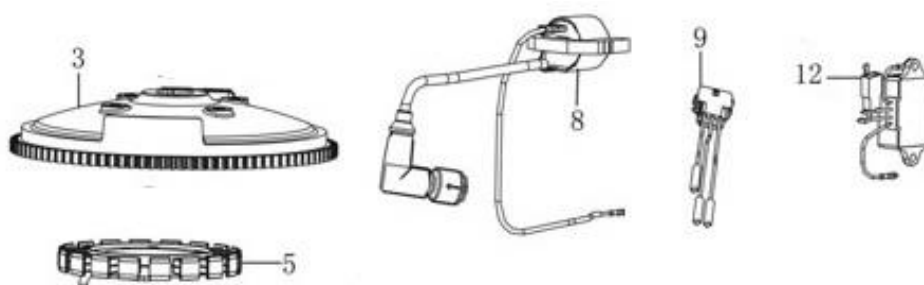

Position	Part number	Název	Name
3	511800445	Setrvačnick	Flywheel
5	511800447	Cívka dobíjení	Charging coil
8	511800450	Cívka zapalování	Ignition coil
9	511800451	Kabeláž elektrického startéru	Connecting wire
12	511800454	Usměrňovač napětí	Rectifier