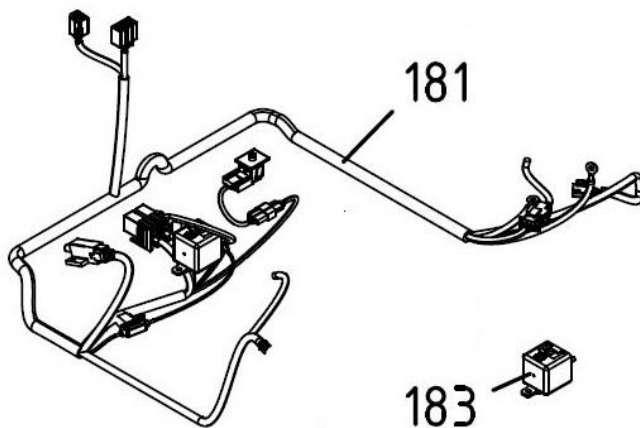

Position	Part number	Název	Name
181	2138900007	Kabeláž	Cable
183	511800327	Relé	Relay