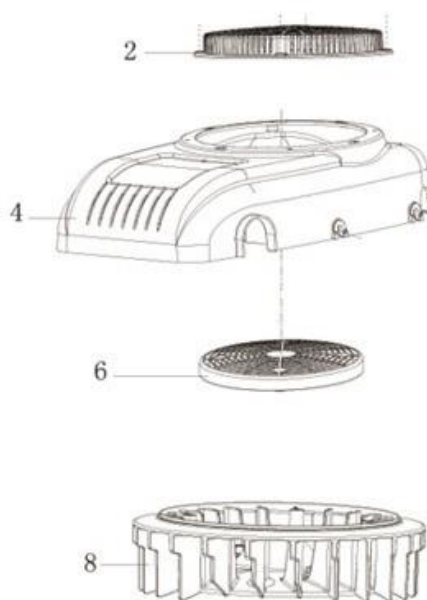

Position	Part number	Název	Name
2	511800423	Mřížka ventilátoru	Starter outer cover
4	511800425	Kryt ventilátoru horní	Fan cover upper
6	511800427	Kryt ventilátoru spodní	Fan cover lower
8	511800429	Ventilátor	Fan