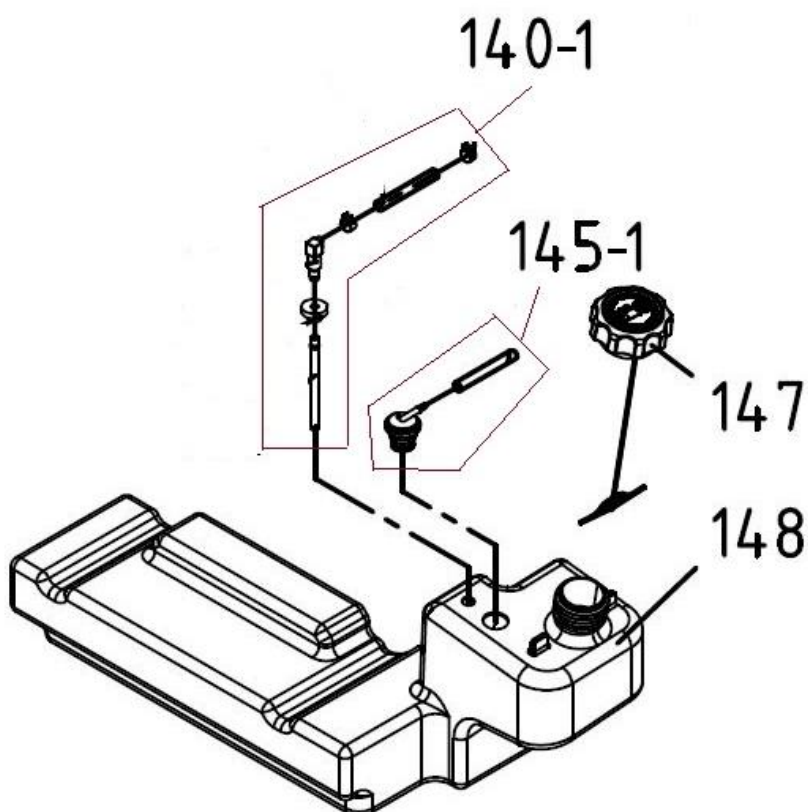

Position	Part number	Název	Name
140-1	5107000011	Palivová hadička kompletní	Fuel pipe assembly
145-1	5107000021	Sací hadička	Intake pipe
147	511800150	Víčko nádrže	Fuel tank cap
148	2139100001	Palivová nádrž	Fuel tank