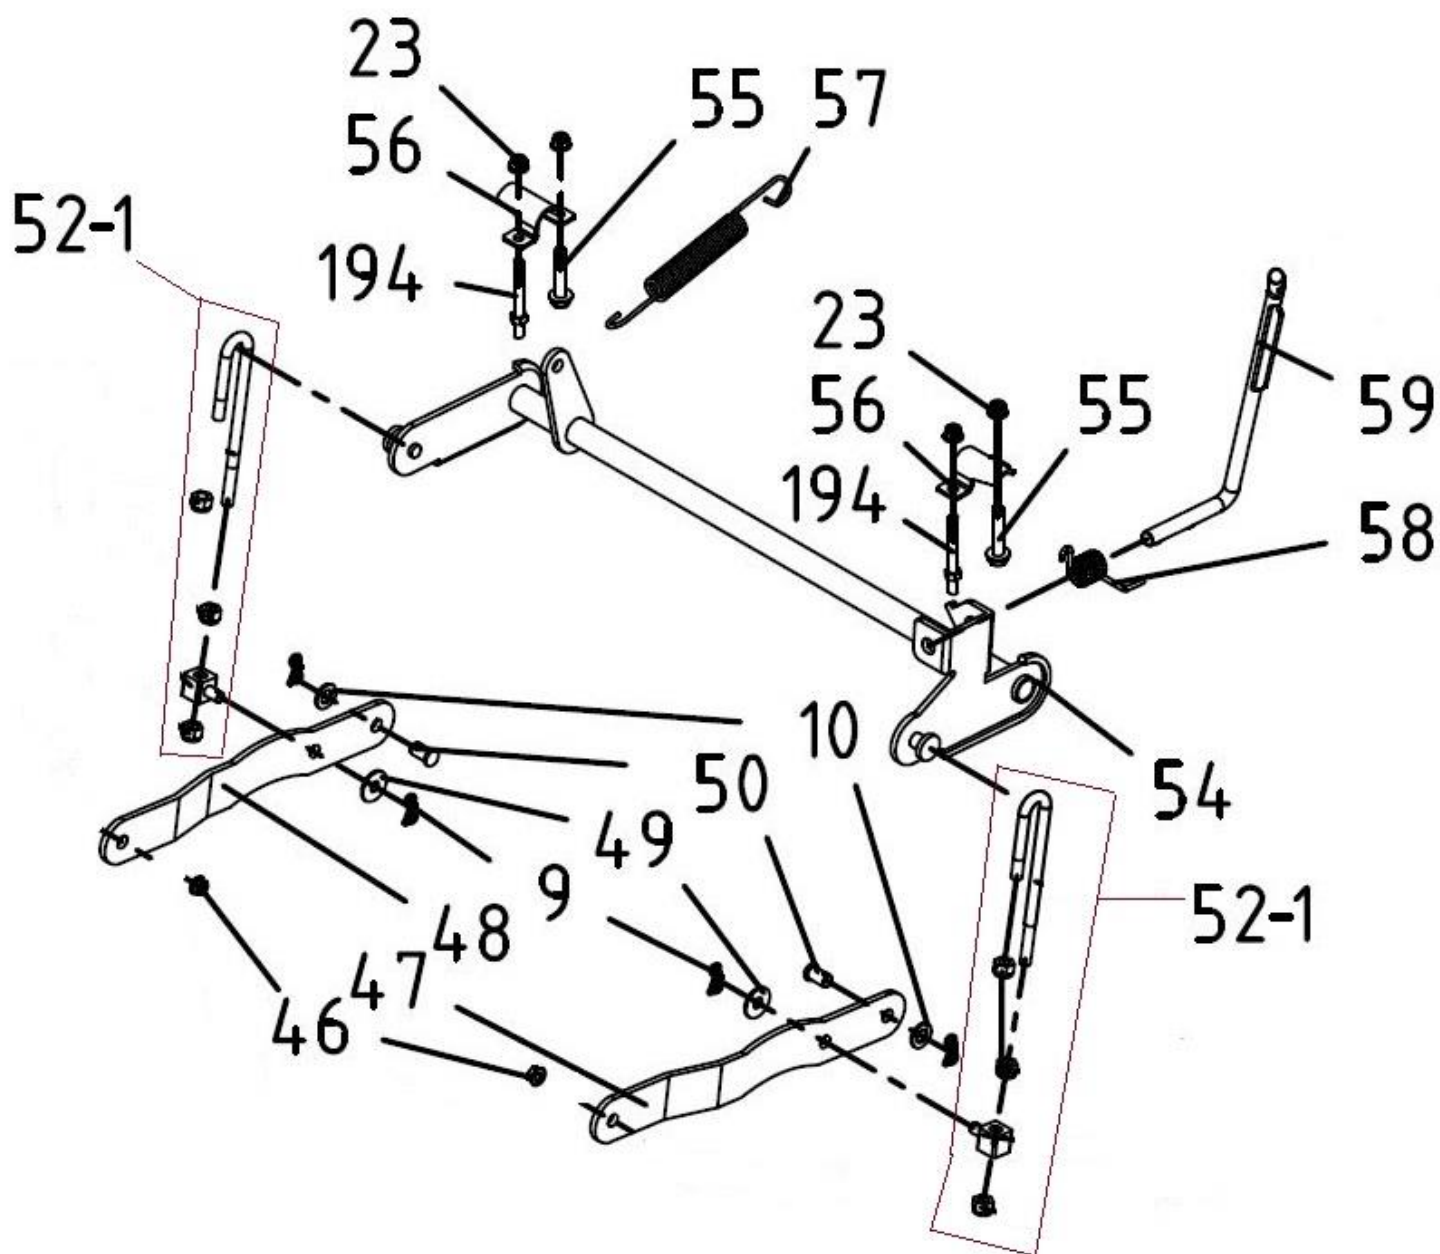

Position	Part number	Název	Name
9	511800052	Závlačka	Cotter pin
10	120109	Podložka	Washer
23	110205	Matice	Nut
46	110107	Matice	Nut
47	2133300005	Držák krytu sečení levý	Holder deck weldment left
48	2135200003	Držák krytu sečení pravý	Holder deck weldment right
49	120107	Podložka	Washer
50	2133300013	Čep	Pin
52-1	5107000051	Táhlo nastavení sečení	Adjusting rod
54	2133500001	Závěs sečení	Arm
55	100205067	Šroub	Bolt
56	2133200001	Držák závěsu	Arm holder
57	2133300008	Pružina	Spring
58	511800211	Pružina spojovací desky	Spring linkage plate
59	2133300002	Páka nastavení výšky sečení	Adjusting lever mowing height
194	2103300037	Svorník	Stud bolt