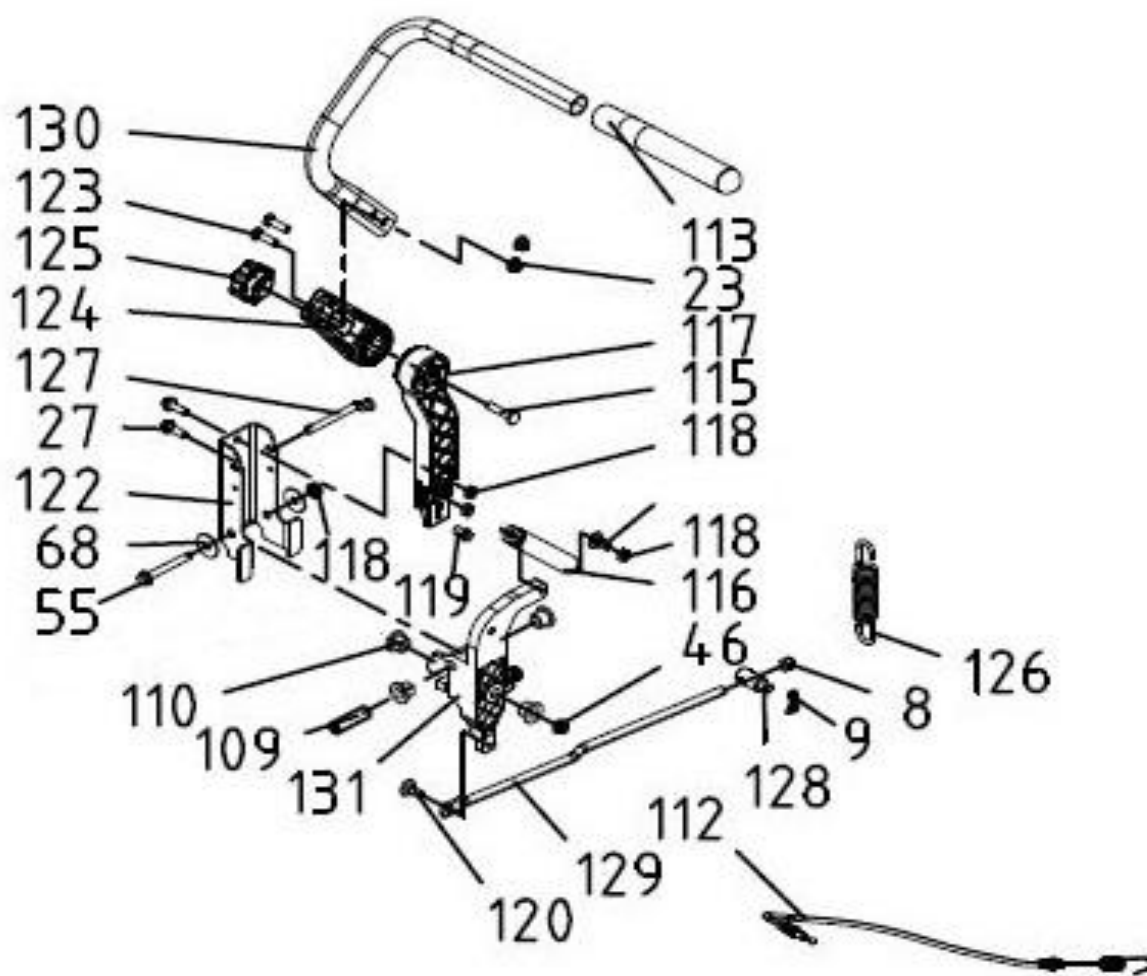

Popis - Description	Strana - Page
Řízení	2-3
Sedadlo a nádrž	4
Motor, kabeláž a akumulátor	5
Kryty	6
Kola a převodovka	7-8
Rám	9
Kryt sečení	10-11
Závěs sečení	12
Motorová část	13-17

Position	Part number	Název	Name
8	110107	Matice	Nut
9	511800052	Závlačka	Cotter pin
23	110205	Matice	Nut
27	100105017	Šroub	Bolt
46	110107	Matice	Nut
55	100205067	Šroub	Bolt
68	120305	Podložka	Washer
109	2137300001	Pouzdro	Bushing
110	2136100001	Vymezovací pouzdro	Spacer bushing
112	2136800001	Bowden brzdy	Brake cable
113	2136600001	Kryt páky ovládání	Lever cover
115	100405067	Šroub	Bolt
116	2136900003	Osa páky	Lever axle
117	2136400002	Páka spodní	Lower lever
118	110105	Matice	Nut
119	2104600003B	Krytka táhla	Rod bushing
122	2136200003	Držák páky	Fixed plate
123	100405032	Šroub	Bolt
124	2136400001	Páka horní	Upper lever
125	2304100081	Křídlová matice	Knob nut
126	2136300008	Pružina	Spring
127	2136300007	Napínací pružinový hák	Pull spring hook
128	2136300010	Spojka táhla	Rod connector
129	2136300009	Táhlo regulace rychlosti	Speed connecting rod
130	2136300006	Páka ovládání pravá	Right lever
131	2136400004	Vahadlo pravé	Right rocker arm