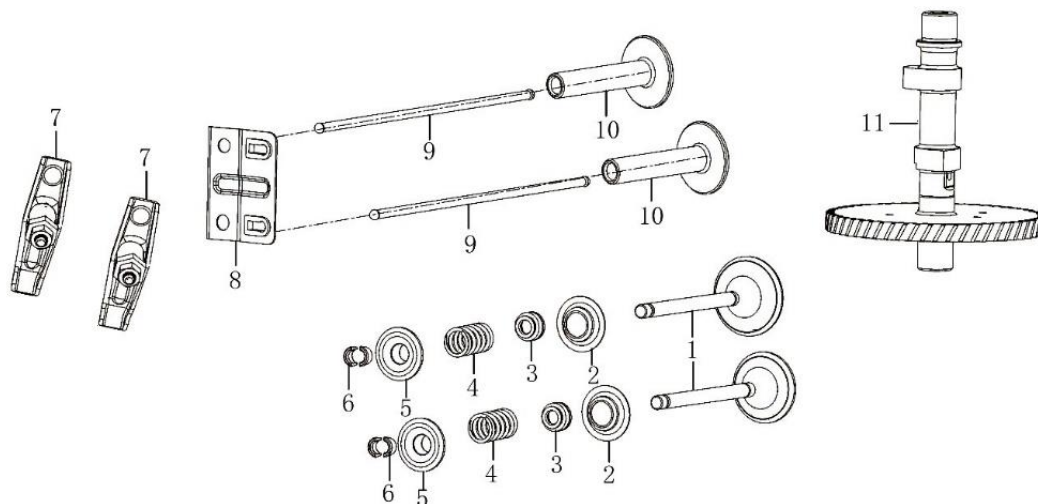

Position	Part number	Název	Name
1	511800411	Ventil	Valve
2	140360010-0001	Sedlo pružiny ventilu	Valve spring seat
3	511800413	Těsnění ventilu	Valve seal
4	140340025-0001	Pružina ventilu	Valve spring
5	511800415	Sedlo pružiny ventilu	Valve spring seat
6	511800416	Koncovka ventilu	Valve rotator
7	511800417	Vahadlo ventilu	Valve rocker
8	511800418	Vodící deska zdvihací tyčky	Push rod guide board
9	511800419	Zdvihací tyčka ventilu	Valve push rod
10	140690004-0001	Zdvihátko ventilu	Lifter valve
11	511800421	Vačková hřídel	Camshaft