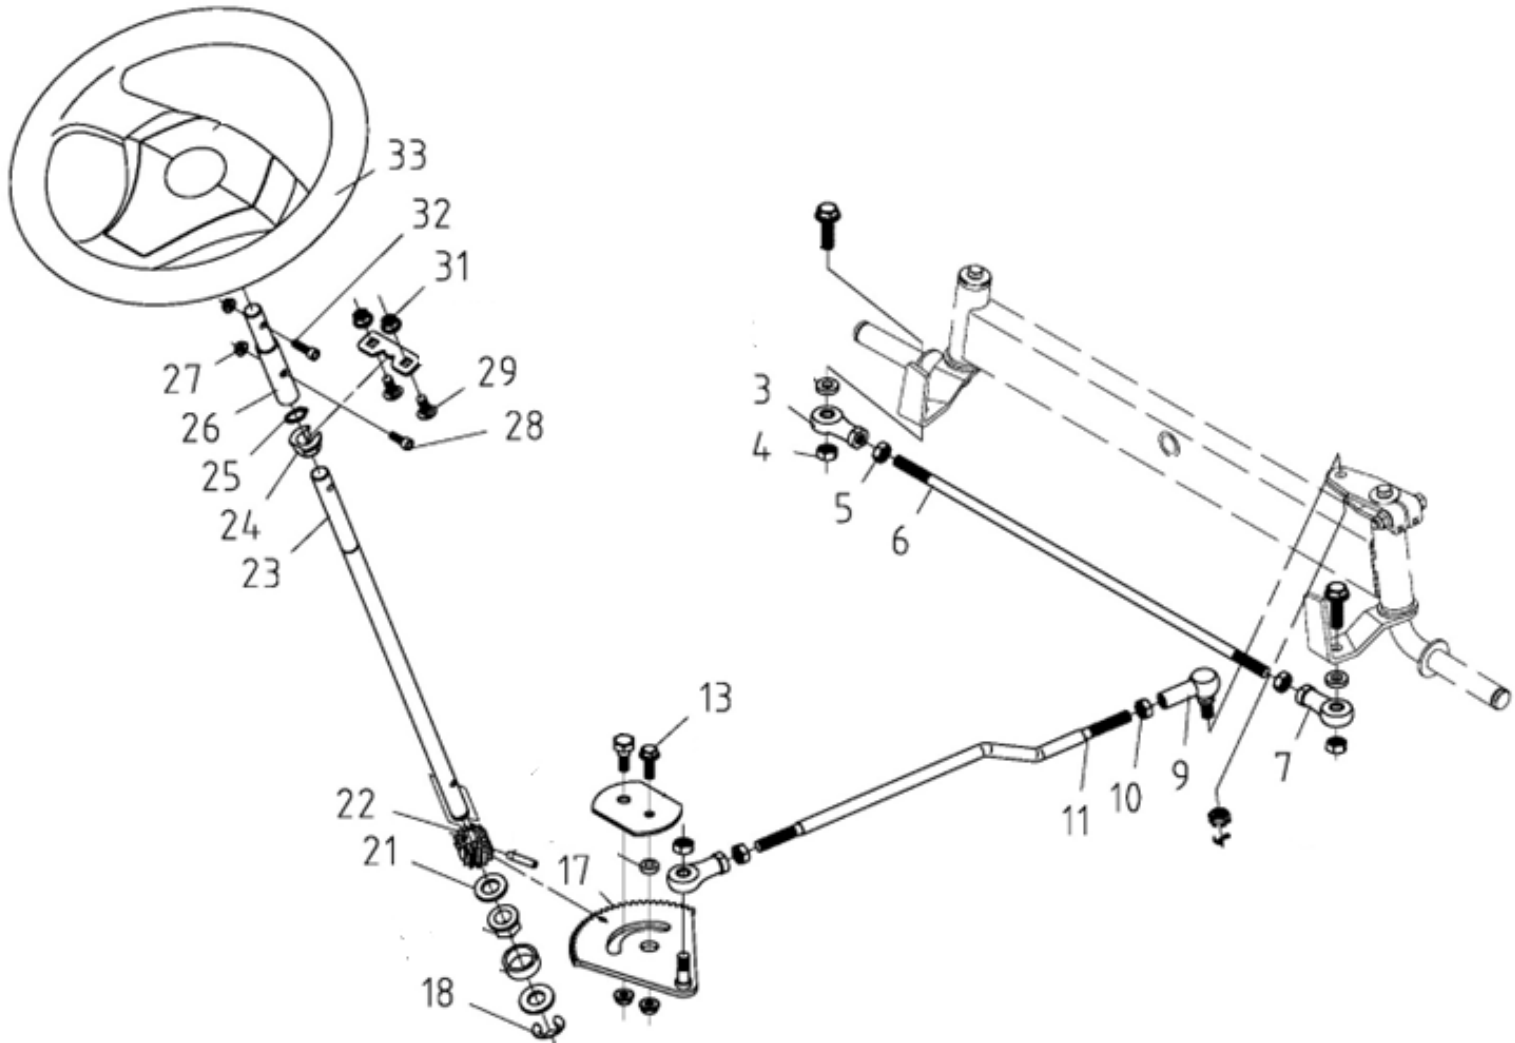

Pozice / Position	Popis / Description	Strana / page
1	Výfuk - Muffler	2
2	Rám - Frame	3
3	Motor, Řemenice motoru - Engine, Sheave	4
4	Palivová nádrž - Fuel tank	5
5	Řízení - Steering	6
6	Sedadlo - Seat	7
7	Řemenový převod pojezdu - Belt drive for driving	8
8	Řemenový převod sečení - Belt drive for cutting	9
9	Kabelový rozvod, baterie - Cable management, battery	11
10	Řazení - Shift	12
11	Kapotáž - Hood cover	13
12	Zadní náprava - Rear axle	14
13	Zdvih sečení - Lift for cutting	15
14	Sečení - Cutting deck	16
15	Usměrňovač výhozu, kryt řemenu - Side discharge and belt drive cover	19
16	Přední náprava - Front axle	18
17	Brzdy - Brakes	19
18	Rozkres Motor 1P90F - View of Engine 1P90F	20

Position	Part number	Název	Name
4	100105013	Šroub	Bolt
9	100105017	Šroub	Bolt
10	120205	Pružná podložka	Spring washer
11	120105	Podložka	Washer
16	100103022	Šroub	Bolt
18	100103013	Šroub	Bolt
22	110103	Matice	Nut
24	110105	Matice	Nut
25	100105017	Šroub	Bolt
27	100105047	Šroub	Bolt
28	110105	Matice	Nut
29	110105	Matice	Nut

Position	Part number	Název	Name
3	51140E003	Kloubová hlavice levý závit	Rod end bearing L
4	51140E004	Matice	Nut
5	51140E005	Matice	Nut
6	51140E006	Tyč řízení	Steering rod
7	51140E007	Kloubová hlavice	Articulated head
9	51140E009	Kulový čep	Angled ball bearing
10	110107	Matice	Nut
11	51140E011	Táhlo řízení	Steering link rod
13	100105022	Šroub	Bolt
17	51140E017	Hřeben řízení	Steering rack
18	130309	Třmenový kroužek	E clip
21	120113	Podložka	Washer
22	51140E022	Ozubené kolo	Steering rod gear
23	51140E023	Volantová tyč	Steering shaft
24	51140E024	Pouzdro	Hatch bushing
25	130113	Pojistný kroužek	Circlip
26	51140E026	Volantová tyč kratší	Steering connect shaft
27	110103	Matice	Nut
28	100303027	Šroub	Bolt
29	100405017	Šroub	Bolt
31	110105	Matice	Nut
32	100303032	Šroub	Bolt
33	51140E033	Volant	Steering wheel