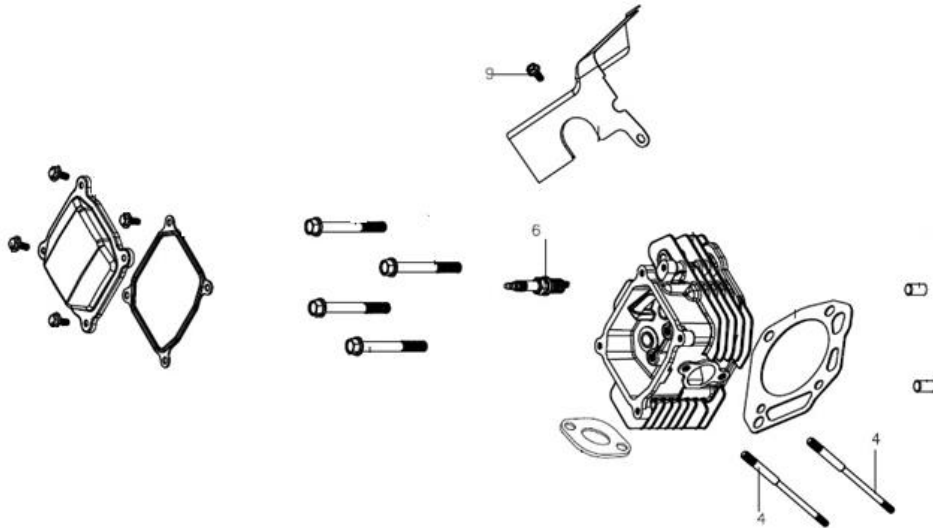

Position	Part number	Název	Name
4	380180088-0001	Svorník	Stud bolt
6	270960028-0001	Svíčka	Spark plug
9	100103009	Šroub	Bolt