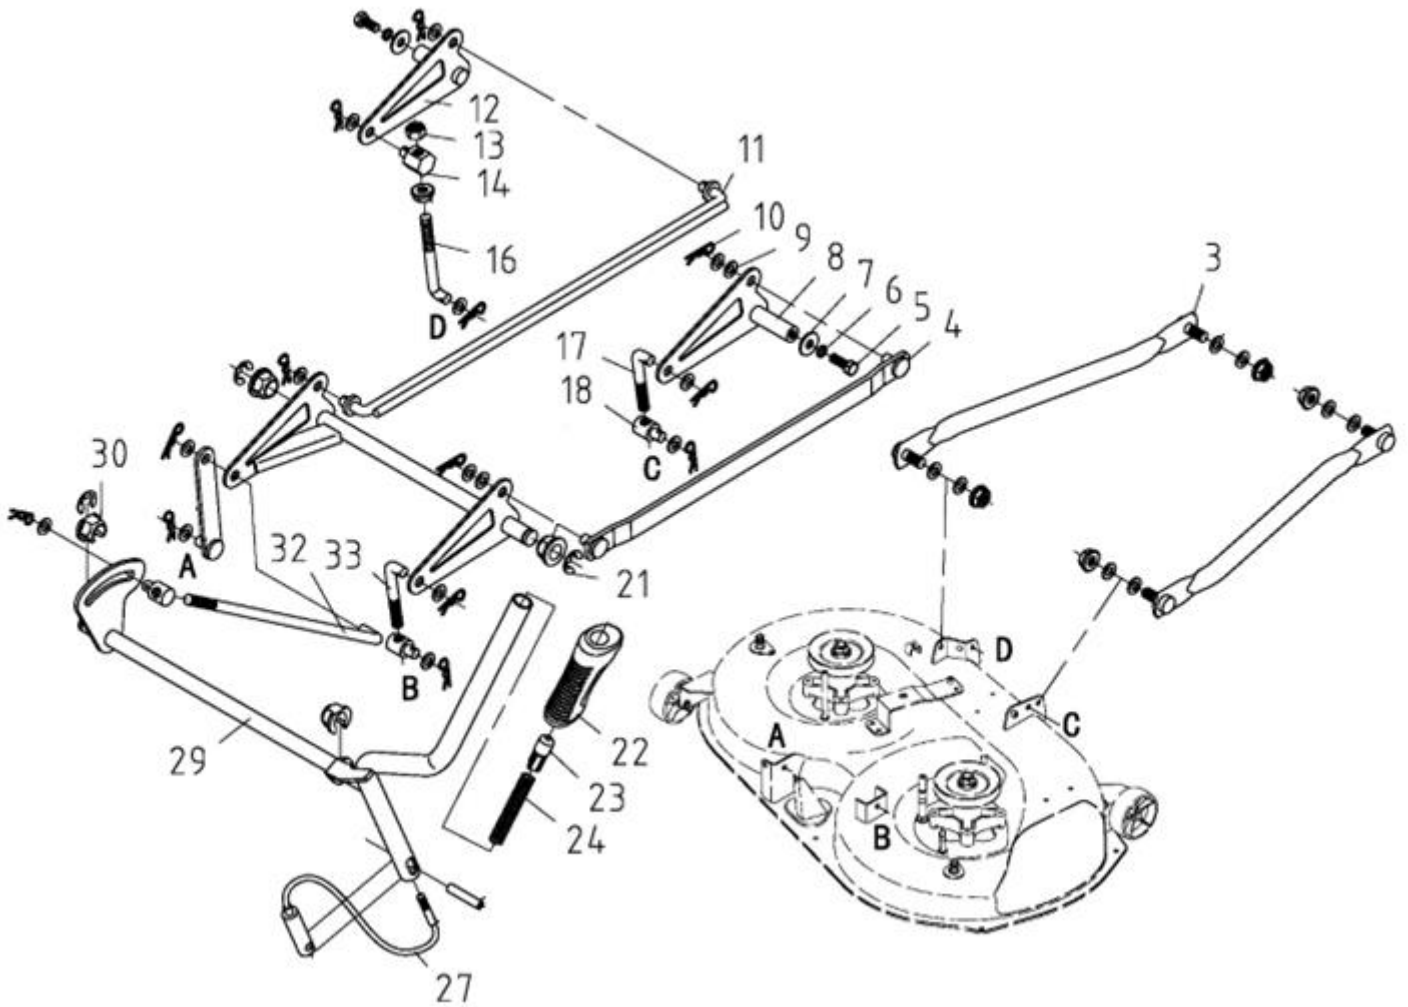

Position	Part number	Název	Name
3	51140L003	Tyč zdvihu sečení	Front rod
4	51140L004	Spojovací tyč pravá	Pushing rod right
5	100105013	Šroub	Bolt
6	120205	Pružná podložka	Spring washer
7	120305	Velká podložka	Big washer
8	51140L008	Přední pravý závěs sečení	Front arm R
9	120107	Podložka	Washer
10	51140G010	Závlačka	Cotter pin
11	51140L011	Spojovací tyč levá	Pushing rod left
12	51140L012	Přední levý závěs sečení	Front arm L
13	51140E004	Matice	Nut
14	51140L014	Čep	Adjusting pin
16	51140L016	Závitová tyč přední levá	Adjusting rod front L
17	51140L017	Závitová tyč přední pravá	Adjusting rod front R
18	51140L018	Čep	Adjusting pin
21	130309	Třmenový kroužek	Retainer ring
22	51140L022	Madlo páky	Lift handle
23	51140L023	Tlačítko páky	Button
24	51140L024	Pružina	Pushing spring
27	51140L027	Pružná hřídel	Spring rod
29	51140L029	Páka zdvihu sečení	Lever
30	522200357	Pouzdro	Bushing
32	51140L032	Závitová tyč	Lift rod
33	51140L033	Závitová tyč	Rear adjusting rod