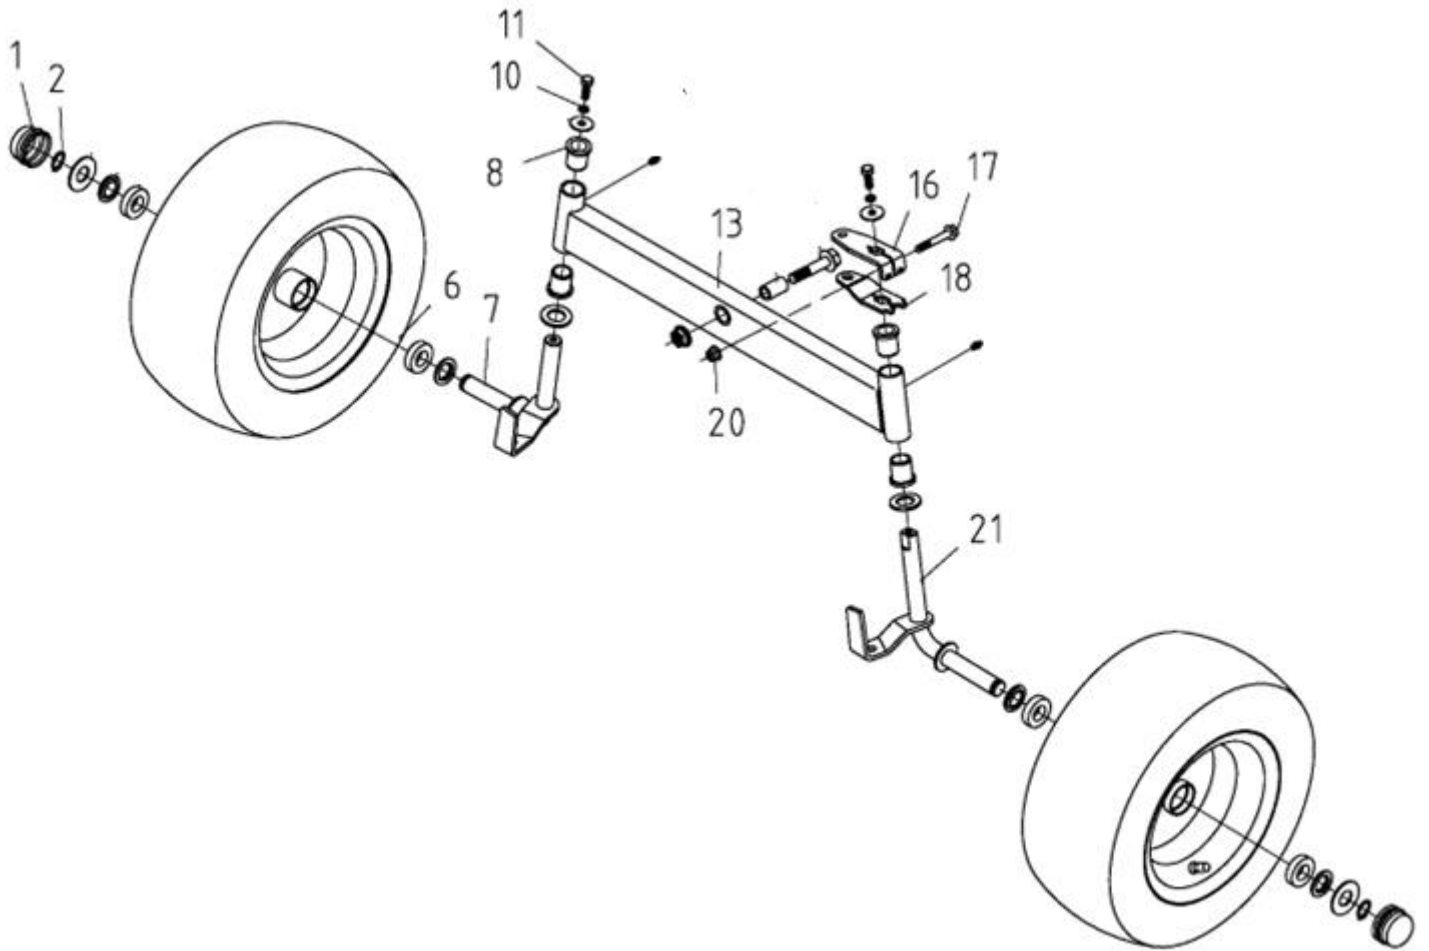

Position	Part number	Název	Name
1	51140K001	Krytka kola	Hub cover
2	130116	Pojistný kroužek	Circlip
6	51140O006	Přední kolo 15x6-6	Front wheel 15x6-6
	06.06.592	Pneumatika 15x6-6	Tyre 15x6x6
7	51140O007	Levý přední čep	Left stub axle
8	04.07.01.01401	Pouzdro	Bushing
10	120105	Podložka	Washer
11	100105017	Šroub	Bolt
13	51140O013	Přední náprava	Front axle
16	51140O016	Táhlo řízení 2	Front axle turning arm 2
17	100105047	Šroub	Bolt
18	51140O018	Táhlo řízení 1	Front axle turning arm 1
20	110105	Matice	Nut
21	51140O021	Pravý přední čep	Right stub axle