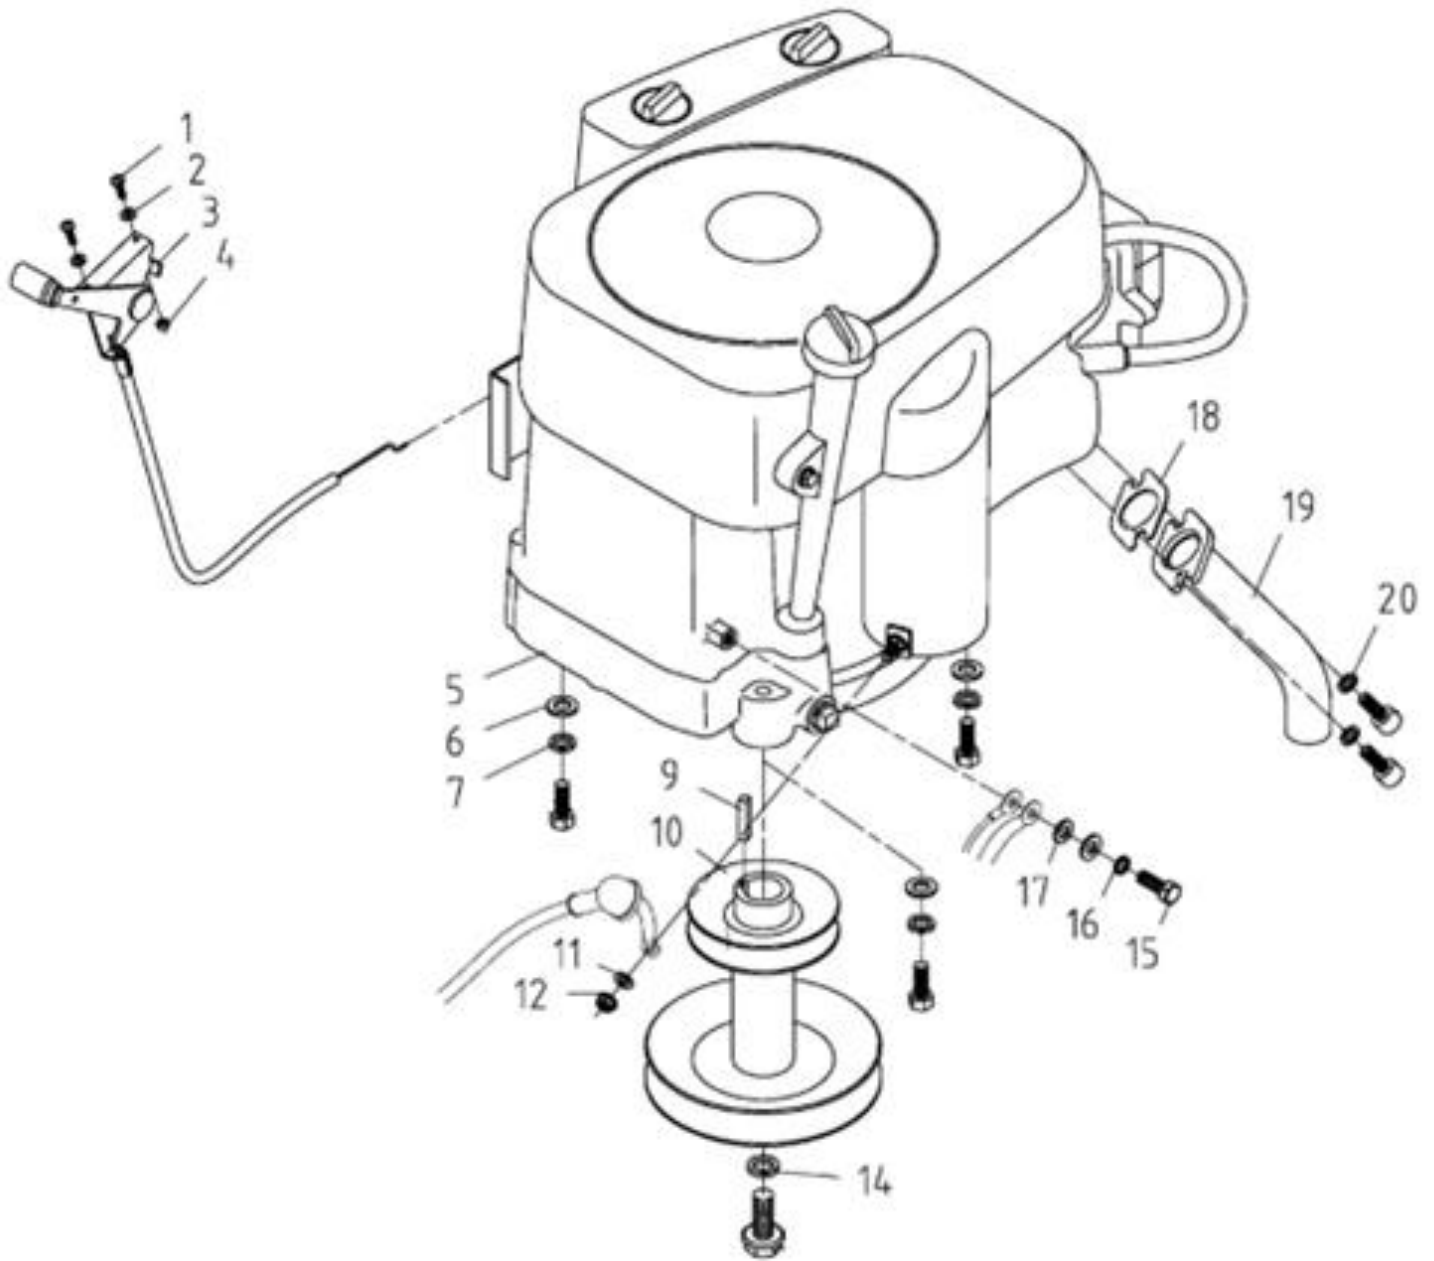

Pozice / Position	Popis / Description	Strana / page
1	Výfuk - Muffler	2
2	Rám - Frame	3
3	Motor, Řemenice motoru - Engine, Sheave	4
4	Palivová nádrž - Fuel tank	5
5	Řízení - Steering	6
6	Sedadlo - Seat	7
7	Řemenový převod pojezdu - Belt drive for driving	8
8	Řemenový převod sečení - Belt drive for cutting	9
9	Kabelový rozvod, baterie - Cable management, battery	11
10	Řazení - Shift	12
11	Kapotáž - Hood cover	13
12	Zadní náprava - Rear axle	14
13	Zdvih sečení - Lift for cutting	15
14	Sečení - Cutting deck	16
15	Usměrňovač výhozu, kryt řemenu - Side discharge and belt drive cover	19
16	Přední náprava - Front axle	18
17	Brzdy - Brakes	19
18	Rozkres Motor 1P90F - View of Engine 1P90F	20

Position	Part number	Název	Name
1	51140A001	Výfuk	Muffler
2	100103013	Šroub	Bolt
3	120203	Pružná podložka	Spring washer
4	120303	Velká podložka	Big washer
6	120105	Podložka	Washer
7	120205	Pružná podložka	Spring washer
8	100105013	Šroub	Bolt
9	100103017	Šroub	Bolt
10	51140A010	Kryt výfuku	Muffler shield cover
11	110103	Matice	Nut
12	51140A012	Držák krytu výfuku	Muffler cover bracket
13	110103	Matice	Nut
14	100105017	Šroub	Bolt
15	120305	Velká podložka	Big washer

Position	Part number	Název	Name
4	100105013	Šroub	Bolt
9	100105017	Šroub	Bolt
10	120205	Pružná podložka	Spring washer
11	120105	Podložka	Washer
16	100103022	Šroub	Bolt
18	100103013	Šroub	Bolt
22	110103	Matice	Nut
24	110105	Matice	Nut
25	100105017	Šroub	Bolt
27	100105047	Šroub	Bolt
28	110105	Matice	Nut
29	110105	Matice	Nut

Position	Part number	Název	Name
1	110105	Matice	Nut
2	51140F002	Pružina sedadla	Seat spring
3	120305	Velká podložka	Big washer
4	100105017	Šroub	Bolt
5	51140F005	Krytka	Spring cap
7	100602009	Šroub	Bolt
8	100603013	Šroub	Bolt
9	510200245	Sedadlo	Seat
12	130303	Třímenový kroužek	Retainer ring
13	62.48.106	Doraz spínače sedadla	Seat switch contact
14	110103	Matice	Nut
15	110102	Matice	Nut