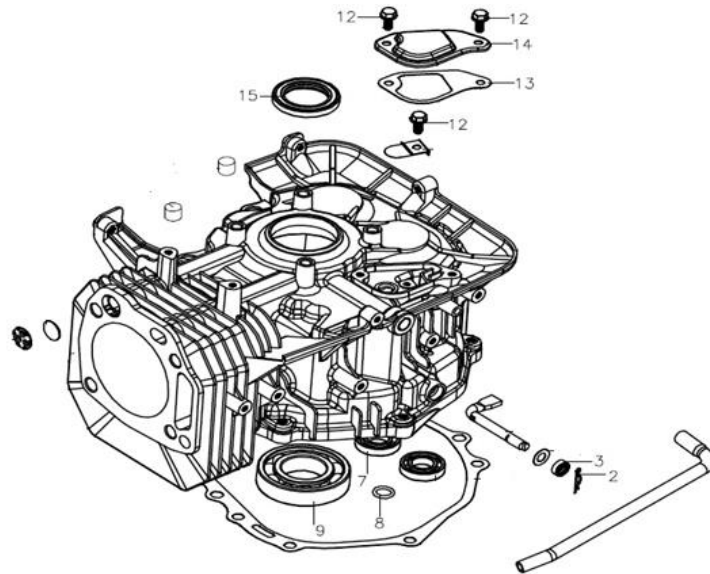

Position	Part number	Název	Name
2	381350004-0001	Závlačka	Cotter pin
3	380650339-T110	Gufero	Oil seal
8	380840443-0001	O kroužek	O ring
9	142107	Ložisko	Bearing
12	100103009	Šroub	Bolt
13	110850004-0001	Těsnění odvdzdušnění	Breathing gasket
14	110840005-0001	Kryt odvdzdušnění	Breathing cover
15	380650495-0001	Gufero	Oil seal