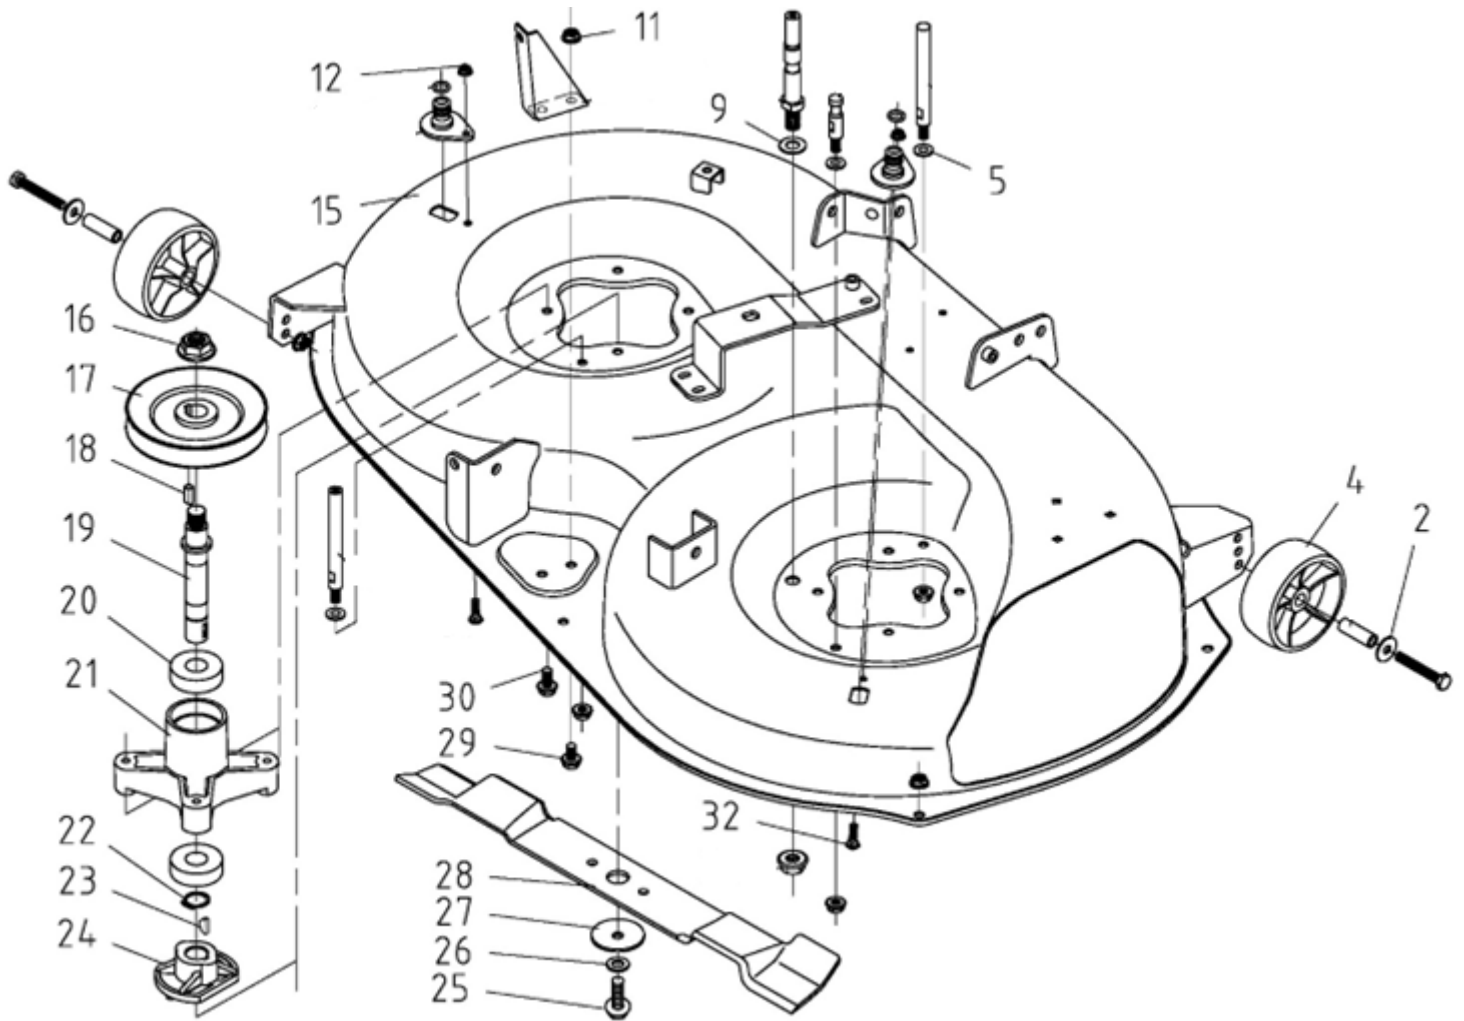

Position	Part number	Název	Name
1	51140I001	Madlo páky	Handle
2	51140I002	Páka řazení	Shift lever
3	51140I003	Pružina	Spring
4	130309	Třmenový kroužek	E clip
5	522200357	Pouzdro	Bushing
6	110105	Matice	Nut
7	51140I007	Páka řazení	Shift rod
8	51140I008	Čep	Gear shift pin
9	120105	Podložka	Washer
10	51140I010	Kulisa páky řazení	Shift lever axle
11	120105	Podložka	Washer

Position	Part number	Název	Name
3	51140L003	Tyč zdvihu sečení	Front rod
4	51140L004	Spojovací tyč pravá	Pushing rod right
5	100105013	Šroub	Bolt
6	120205	Pružná podložka	Spring washer
7	120305	Velká podložka	Big washer
8	51140L008	Přední pravý závěs sečení	Front arm R
9	120107	Podložka	Washer
10	51140G010	Závlačka	Cotter pin
11	51140L011	Spojovací tyč levá	Pushing rod left
12	51140L012	Přední levý závěs sečení	Front arm L
13	51140E004	Matice	Nut
14	51140L014	Čep	Adjusting pin
16	51140L016	Závitová tyč přední levá	Adjusting rod front L
17	51140L017	Závitová tyč přední pravá	Adjusting rod front R
18	51140L018	Čep	Adjusting pin
21	130309	Třmenový kroužek	Retainer ring
22	51140L022	Madlo páky	Lift handle
23	51140L023	Tlačítko páky	Button
24	51140L024	Pružina	Pushing spring
27	51140L027	Pružná hřídel	Spring rod
29	51140L029	Páka zdvihu sečení	Lever
30	522200357	Pouzdro	Bushing
32	51140L032	Závitová tyč	Lift rod
33	51140L033	Závitová tyč	Rear adjusting rod

Position	Part number	Název	Name
2	171750004-0001	Regulátor otáček kompletní	Governor gear
3	142107	Ložisko	Bearing
5	120530002-0001	Objímka příruby filtru	Bracket
7	100203022	Šroub	Bolt
10	150570003-0001	Gumová podložka	Rubber washer
11	100103013	Šroub	Bolt
12	150040019-0001	Krytka	Oil pump cover
13	380840467-0001	Těsnění	Seal ring
14	150010050-0001	Olejové čerpadlo	Oil pump
16	100103032	Šroub	Bolt
17	110690014-0002	Olejová měrka kompletní	Oil gauge assembly
18	380650495-0001	Gufero	Oil seal
19	100105037	Šroub	Bolt