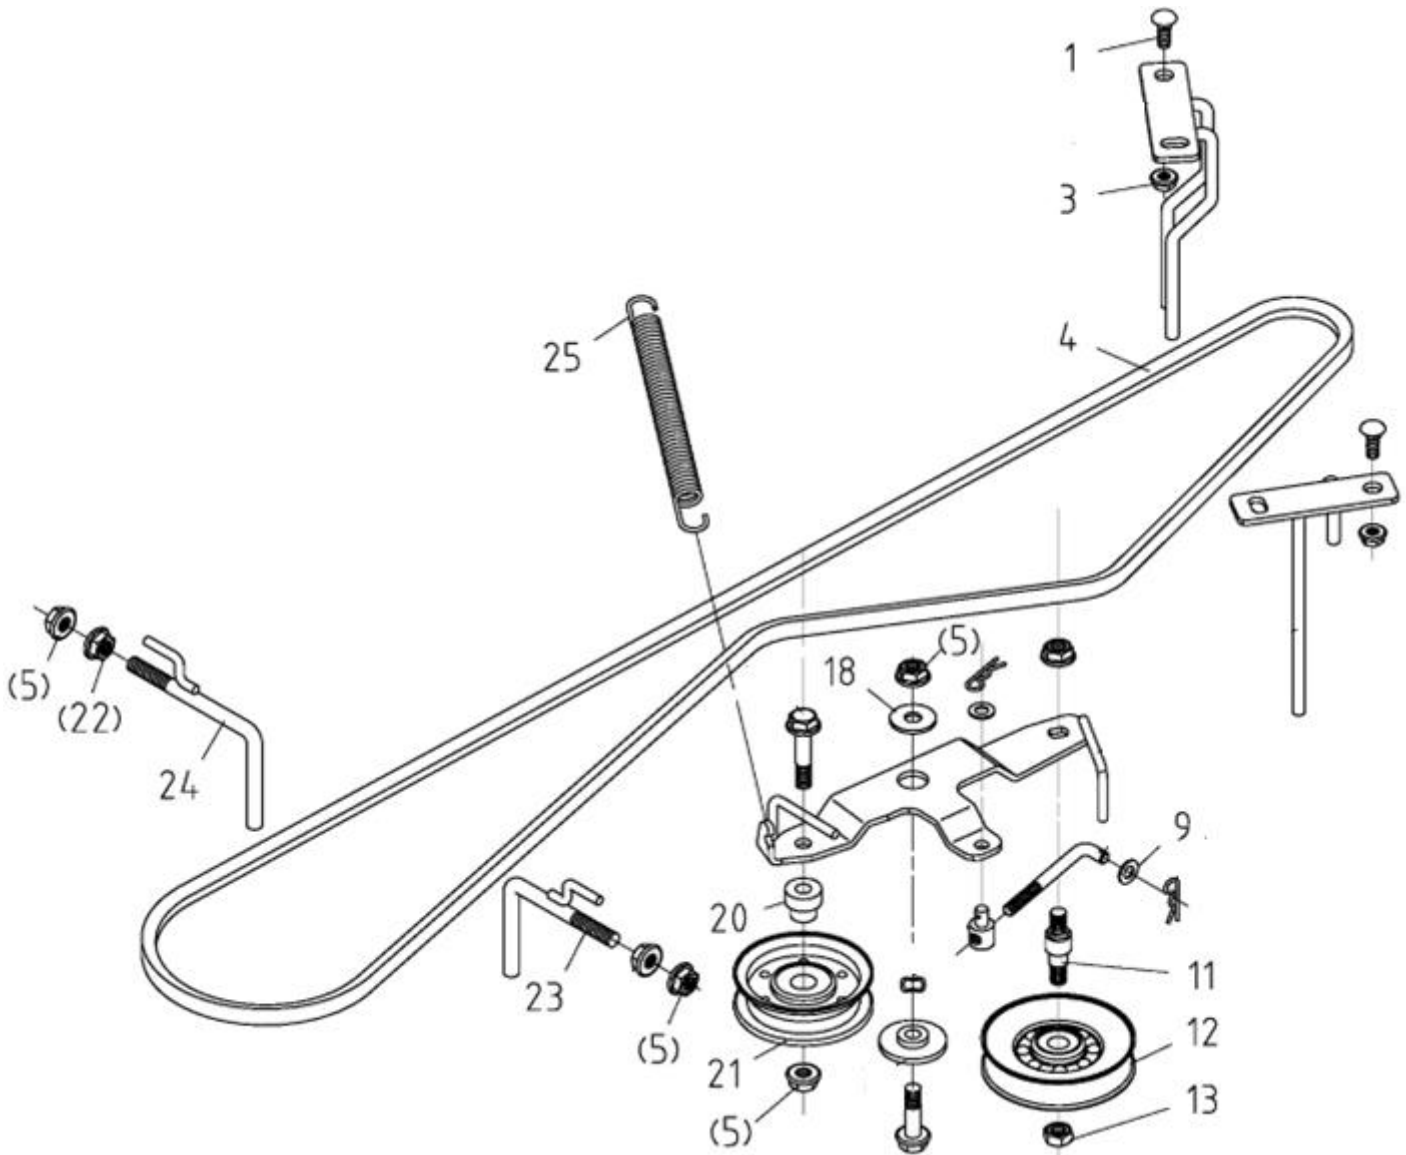

Position	Part number	Název	Name
1	100601013	Šroub	Bolt
2	120101	Podložka	Washer
3	51140C003	Páčka plynu + bowden	Throttle cable
4	110101	Matice	Nut
5	Na dotaz	Motor LC1P90F-1	Engine LC1P90F-1
6	120107	Podložka	Washer
7	120207	Pružná podložka	Spring washer
9	01.06.0140	Pero	Key
10	51140C010	Řemenice motoru	Engine sheave
11	120103	Podložka	Washer
12	110103	Matice	Nut
14	120209	Pružná podložka	Spring washer
15	100105017	Šroub	Bolt
16	120205	Pružná podložka	Spring washer
17	120105	Podložka	Washer
18	51140C018	Těsnění	Gasket
19	51140C019	Příruba výfuku	Exhaust pipe
20	120205	Pružná podložka	Spring washer

Position	Part number	Název	Name
3	51140E003	Kloubová hlavice levý závit	Rod end bearing L
4	51140E004	Matice	Nut
5	51140E005	Matice	Nut
6	51140E006	Tyč řízení	Steering rod
7	51140E007	Kloubová hlavice	Articulated head
9	51140E009	Kulový čep	Angled ball bearing
10	110107	Matice	Nut
11	51140E011	Táhlo řízení	Steering link rod
13	100105022	Šroub	Bolt
17	51140E017	Hřeben řízení	Steering rack
18	130309	Třmenový kroužek	E clip
21	120113	Podložka	Washer
22	51140E022	Ozubené kolo	Steering rod gear
23	51140E023	Volantová tyč	Steering shaft
24	51140E024	Pouzdro	Hatch bushing
25	130113	Pojistný kroužek	Circlip
26	51140E026	Volantová tyč kratší	Steering connect shaft
27	110103	Matice	Nut
28	100303027	Šroub	Bolt
29	100405017	Šroub	Bolt
31	110105	Matice	Nut
32	100303032	Šroub	Bolt
33	51140E033	Volant	Steering wheel

Position	Part number	Název	Name
1	100405017	Šroub	Bolt
3	110105	Matice	Nut
4	51140G004	Klínový řemen	V belt
9	120105	Podložka	Washer
11	51140G011	Hřídelka	Tension pulley shaft
12	51140G012	Kladka napínáku	Tension pulley
13	51140E004	Matice	Nut
18	120307	Velká podložka	Big washer
20	51140G020	Pouzdro kladky	Tension pulley bushing
21	06.06.556	Kladka napínáku	Tension pulley
23	51140G023	Pravá zadní tyč	Rear rod R
24	51140G024	Levá zadní tyč	Rear rod L
25	51140G025	Pružina	Spring