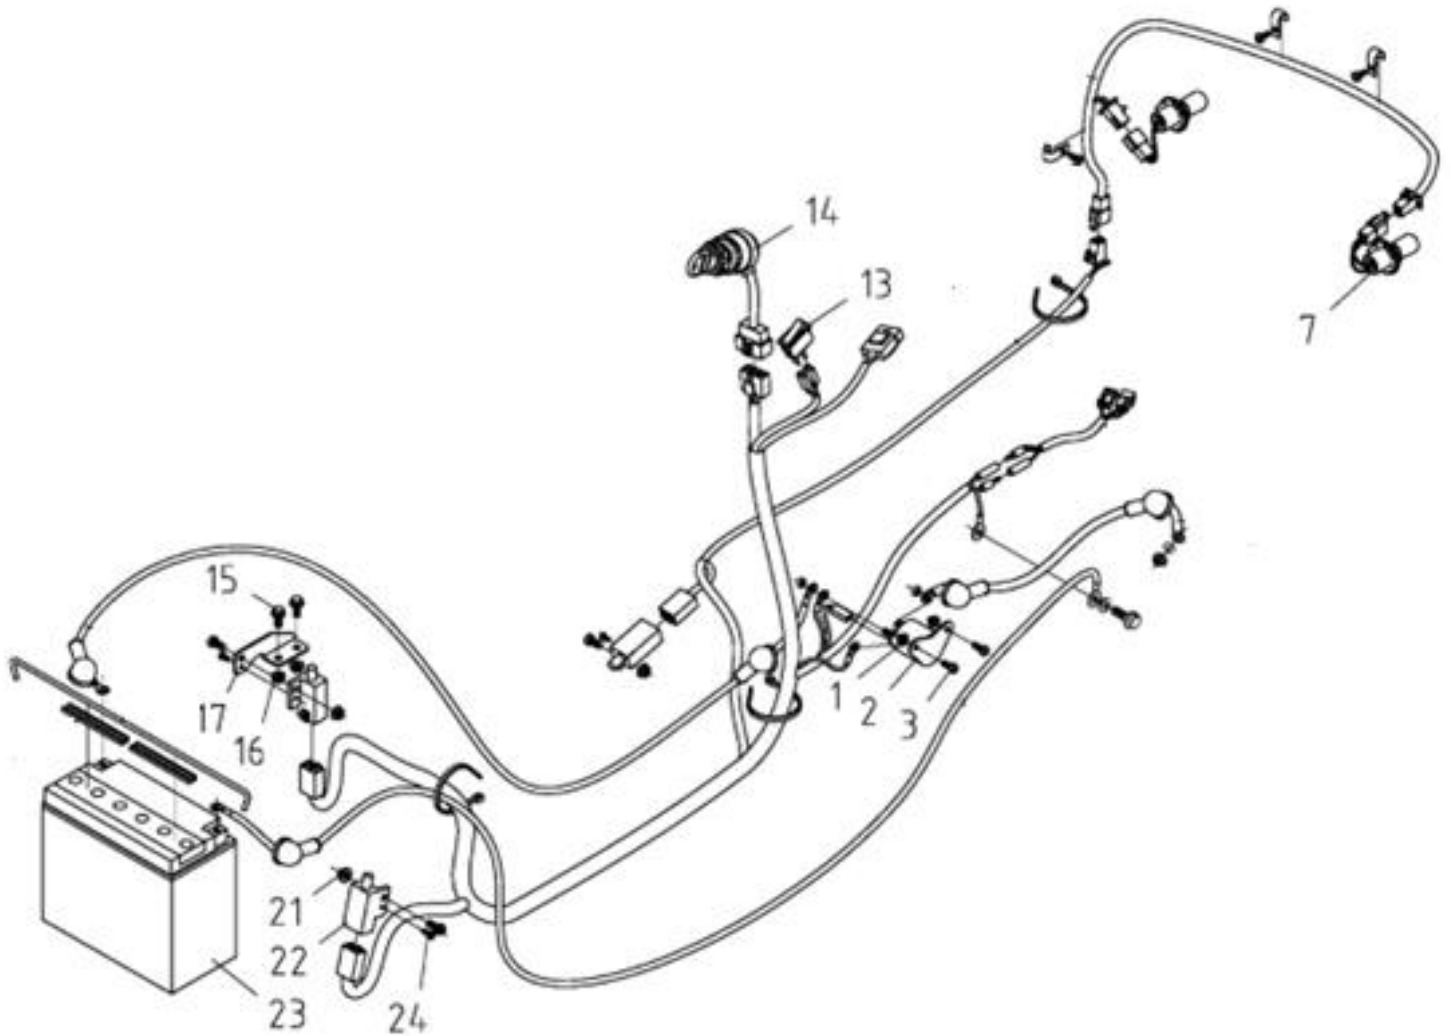

Position	Part number	Název	Name
1	110102	Matice	Nut
2	51140H002	Relé	Start relay
3	100602013	Šroub	Bolt
7	51140H007	Přední světlo	Front light
13	51140H013	Spínač	Switch
14	02.05.82	Spínací skříňka	Switch box
15	100103013	Šroub	Bolt
16	110103	Matice	Nut
17	51140H017	Držák spínače	Switch bracket
22	02.05.66	Spínač	Open close switch
23	51140H023	Akumulátor 12V20Ah	Battery 12V20Ah
24	100539010	Šroub	Bolt