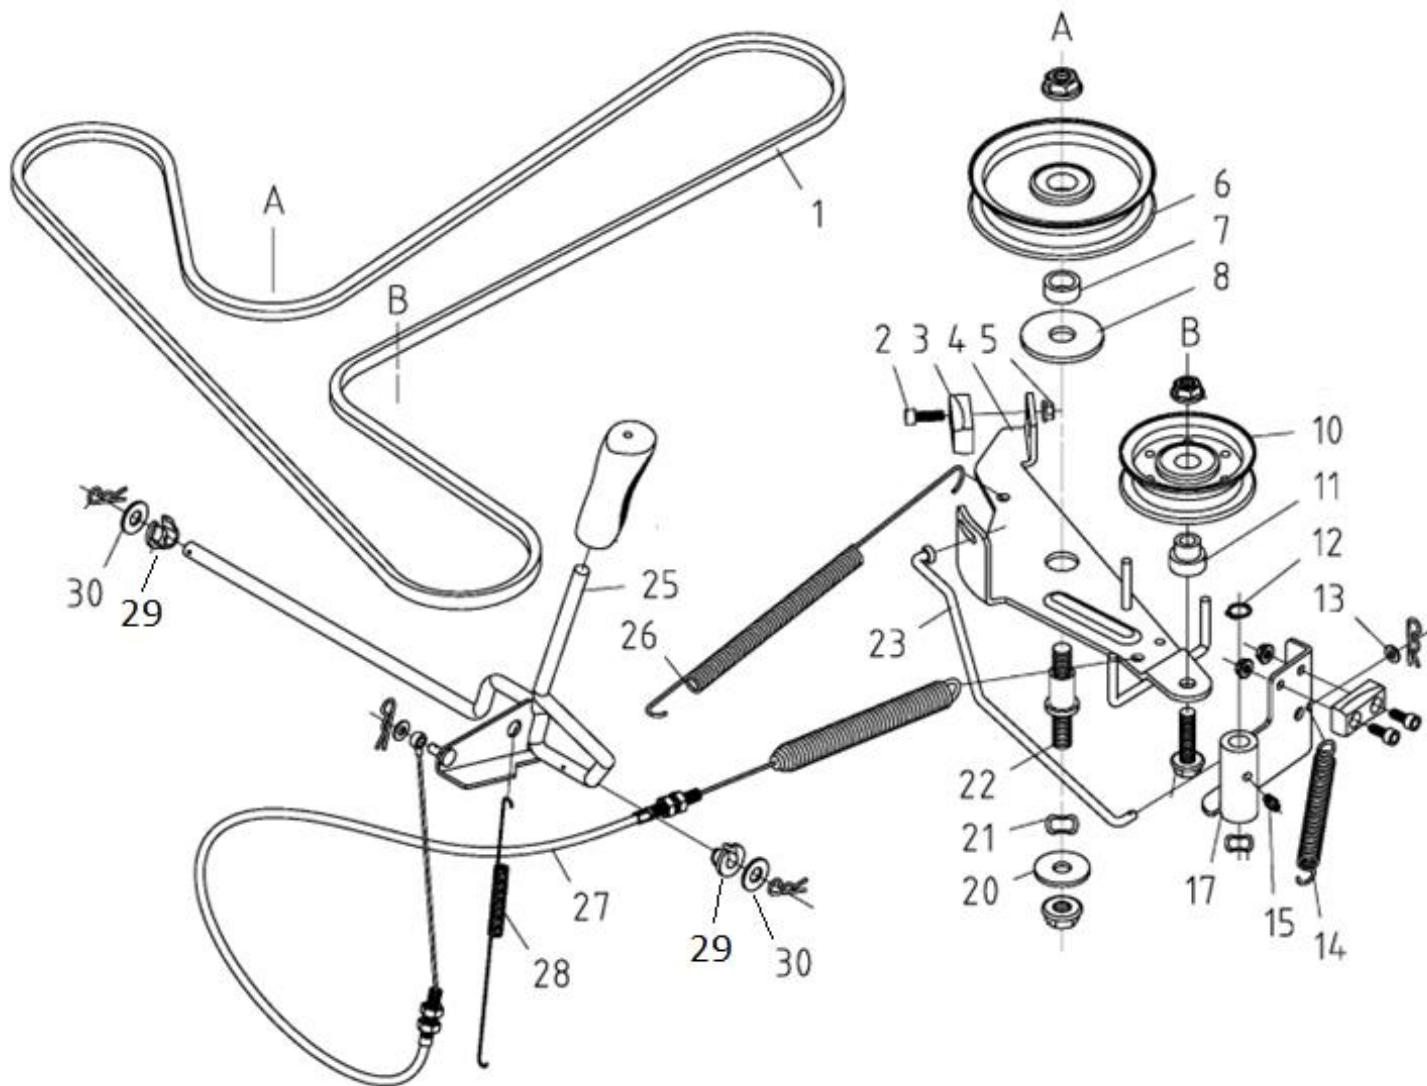

Position	Part number	Název	Name
3	51140E003	Kloubová hlavice levý závit	Rod end bearing L
4	51140E004	Matice	Nut
5	51140E005	Matice	Nut
6	51140E006	Tyč řízení	Steering rod
7	51140E007	Kloubová hlavice	Articulated head
9	51140E009	Kulový čep	Angled ball bearing
10	110107	Matice	Nut
11	51140E011	Táhlo řízení	Steering link rod
13	100105022	Šroub	Bolt
17	51140E017	Hřeben řízení	Steering rack
18	130309	Třmenový kroužek	E clip
21	120113	Podložka	Washer
22	51140E022	Ozubené kolo	Steering rod gear
23	51140E023	Volantová tyč	Steering shaft
24	51140E024	Pouzdro	Hatch bushing
25	130113	Pojistný kroužek	Circlip
26	51140E026	Volantová tyč kratší	Steering connect shaft
27	110103	Matice	Nut
28	100303027	Šroub	Bolt
29	100405017	Šroub	Bolt
31	110105	Matice	Nut
32	100303032	Šroub	Bolt
33	51140E033	Volant	Steering wheel

Position	Part number	Název	Name
1	100405017	Šroub	Bolt
3	110105	Matice	Nut
4	51140G004	Klínový řemen	V belt
9	120105	Podložka	Washer
11	51140G011	Hřídelka	Tension pulley shaft
12	51140G012	Kladka napínáku	Tension pulley
13	51140E004	Matice	Nut
18	120307	Velká podložka	Big washer
20	51140G020	Pouzdro kladky	Tension pulley bushing
21	06.06.556	Kladka napínáku	Tension pulley
23	51140G023	Pravá zadní tyč	Rear rod R
24	51140G024	Levá zadní tyč	Rear rod L
25	51140G025	Pružina	Spring

Position	Part number	Název	Name
2	171750004-0001	Regulátor otáček kompletní	Governor gear
3	142107	Ložisko	Bearing
5	120530002-0001	Objímka příruby filtru	Bracket
7	100203022	Šroub	Bolt
10	150570003-0001	Gumová podložka	Rubber washer
11	100103013	Šroub	Bolt
12	150040019-0001	Krytka	Oil pump cover
13	380840467-0001	Těsnění	Seal ring
14	150010050-0001	Olejové čerpadlo	Oil pump
16	100103032	Šroub	Bolt
17	110690014-0002	Olejová měrka kompletní	Oil gauge assembly
18	380650495-0001	Gufero	Oil seal
19	100105037	Šroub	Bolt