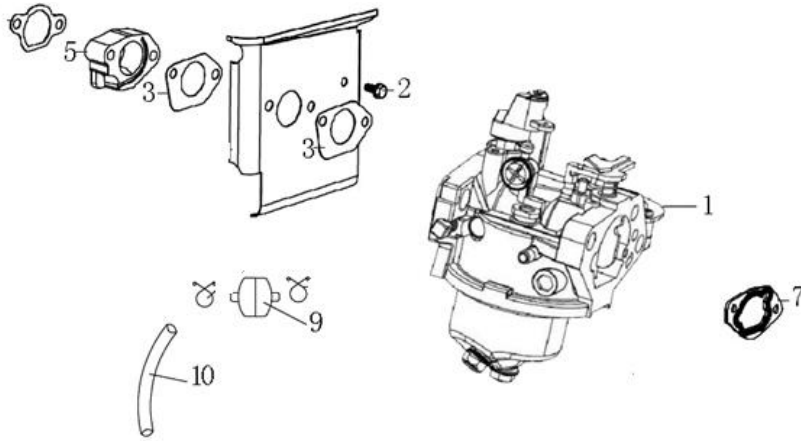

Position	Part number	Název	Name
1	170021065-0002	Karburátor	Carburetor
2	100103009	Šroub	Bolt
3	170430099-0001	Těsnění karburátoru	Carburetor gasket
5	170440053-0001	Příruba karburátoru	Carburetor intake flange
7	170430156-0001	Těsnění vzduchového filtru	Air cleaner gasket
9	170010018-0001	Palivový filtr	Fuel filter
10	380750335-0001	Palivová hadička	Fuel tube