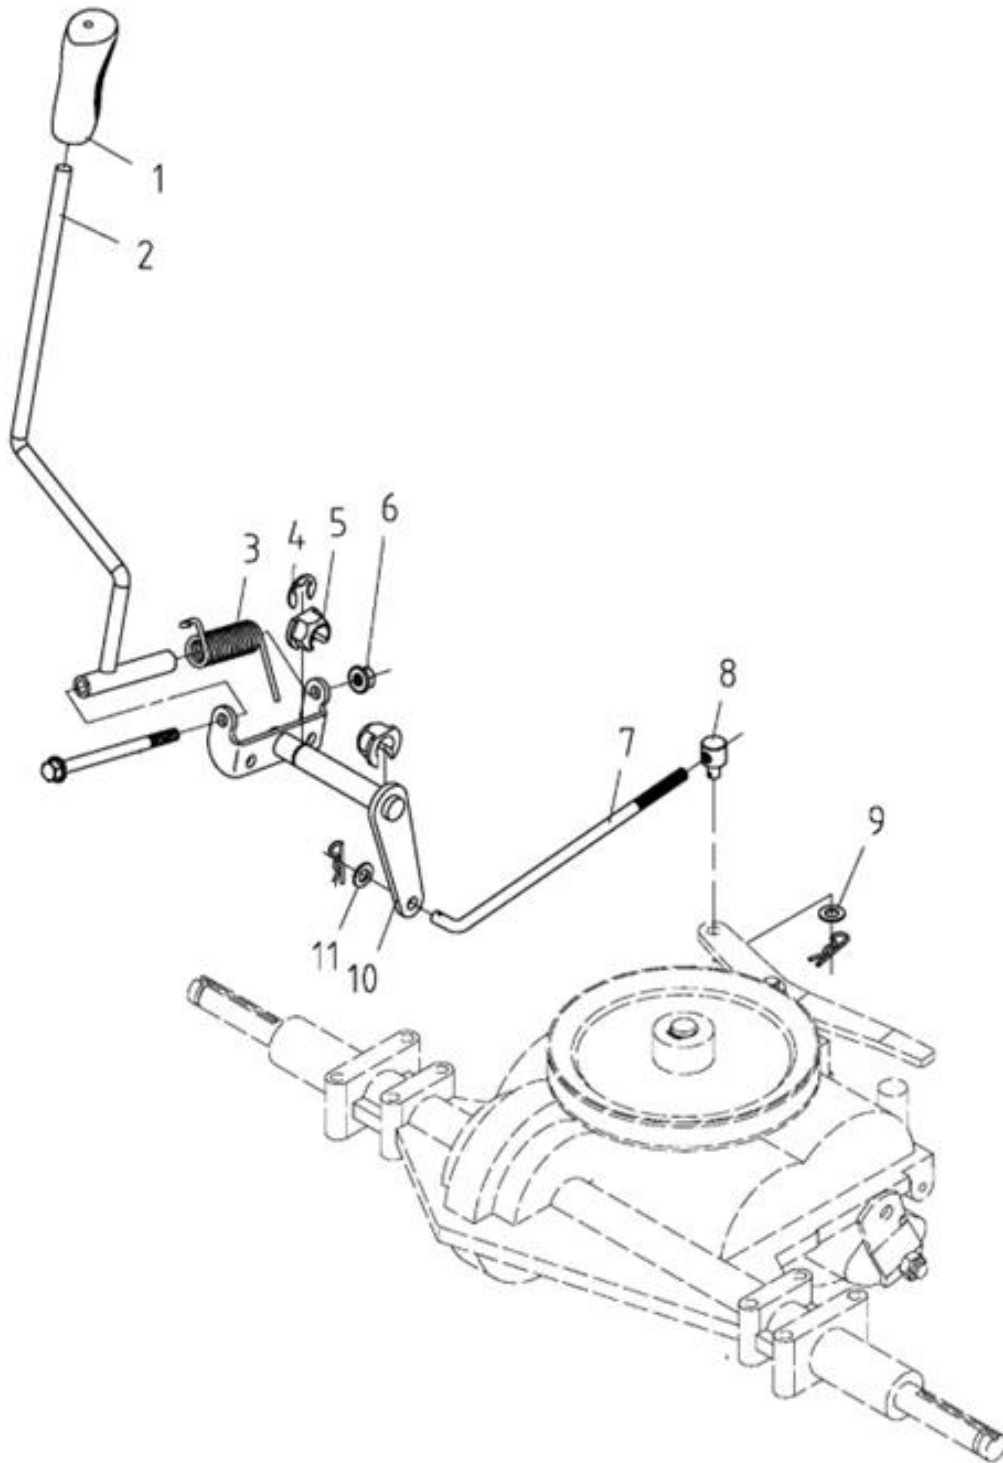

Position	Part number	Název	Name
1	51140I001	Madlo páky	Handle
2	51140I002	Páka řazení	Shift lever
3	51140I003	Pružina	Spring
4	130309	Třmenový kroužek	E clip
5	522200357	Pouzdro	Bushing
6	110105	Matice	Nut
7	51140I007	Páka řazení	Shift rod
8	51140I008	Čep	Gear shift pin
9	120105	Podložka	Washer
10	51140I010	Kulisa páky řazení	Shift lever axle
11	120105	Podložka	Washer