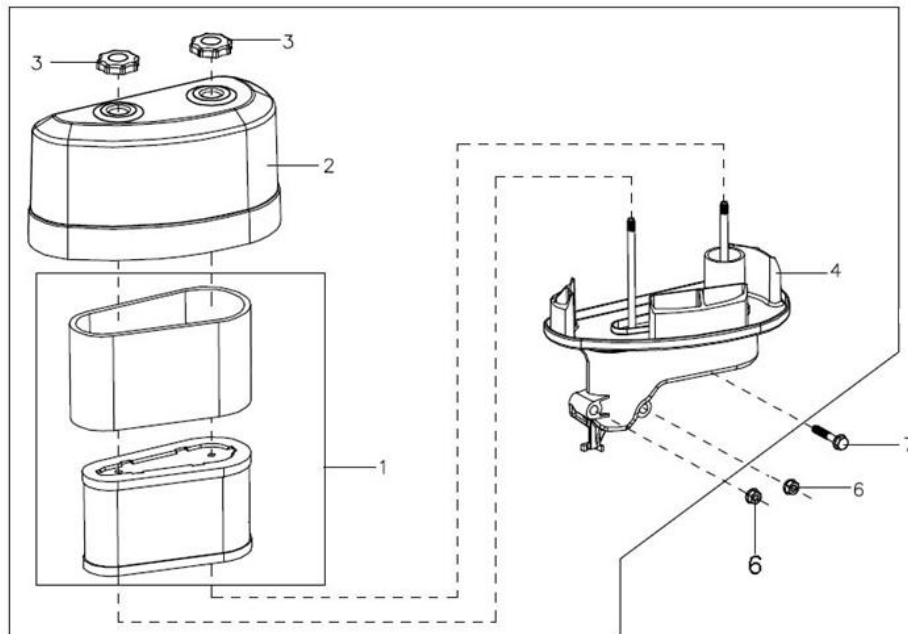

Position	Part number	Název	Name
5	100203007	Šroub	Bolt

Position	Part number	Název	Name
1	170021065-0002	Karburátor	Carburetor
2	100103009	Šroub	Bolt
3	170430099-0001	Těsnění karburátoru	Carburetor gasket
5	170440053-0001	Příruba karburátoru	Carburetor intake flange
7	170430156-0001	Těsnění vzduchového filtru	Air cleaner gasket
9	170010018-0001	Palivový filtr	Fuel filter
10	380750335-0001	Palivová hadička	Fuel tube

Position	Part number	Název	Name
3	100103011	Šroub	Bolt
4	270880115-0001	Usměřovač	Rectifier
6	270920251-0001	Cívka zapalování	Ignition
7	100103022	Šroub	Bolt
8	270190004-0001	Cívka dobíjení	Charge coil
9	100103032	Šroub	Bolt
10	270020093-0001	Setrvačnick	Flywheel
11	160180009-0001	Ventilátor	Fan

Position	Part number	Název	Name
1	100103013	Šroub	Bolt
3	100103011	Šroub	Bolt
4	171600020-0001	Vratná pružina	Governor spring
5	110203	Matice	Nut
7	380250002-0001	Šroub	Bolt
8	171590013-0001	Táhlo regulátoru	Governor rod
9	171490002-0001	Táhlo sytiče	Choke rod
11	171480013-0001	Držák táhla sytiče	Choke lever
12	171650003-0001	Táhlo plynu	Throttle rod