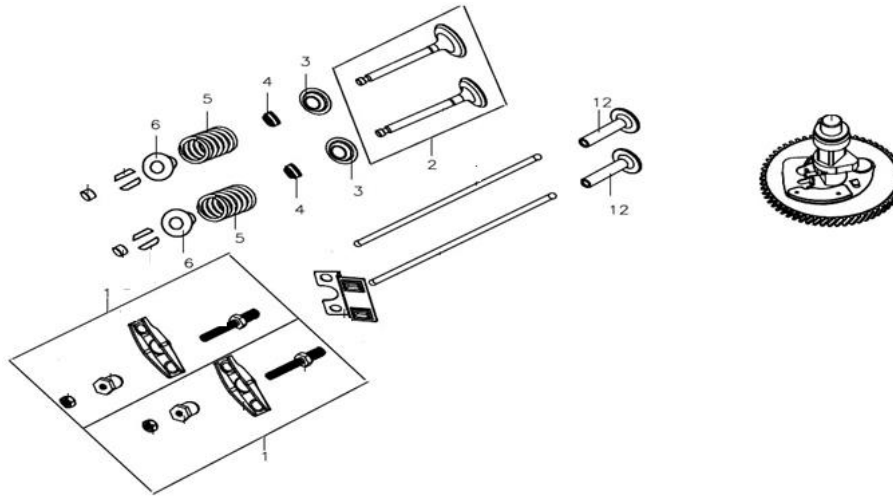

Position	Part number	Název	Name
1	140450023-0001	Vahadlo ventilu kompletní	Valve rocker assembly
2	500550036-0001	Ventily sada	Valve set
3	140360010-0001	Podložka pružiny ventilu	Valve spring washer
4	140400012-0001	Těsnění ventilu	Valve seal
5	140340025-0001	Pružina ventilu	Valve spring
6	140380021-0001	Sedlo pružiny ventilu	Valve spring retainer
12	140690004-0001	Zdvihátko	Lifter