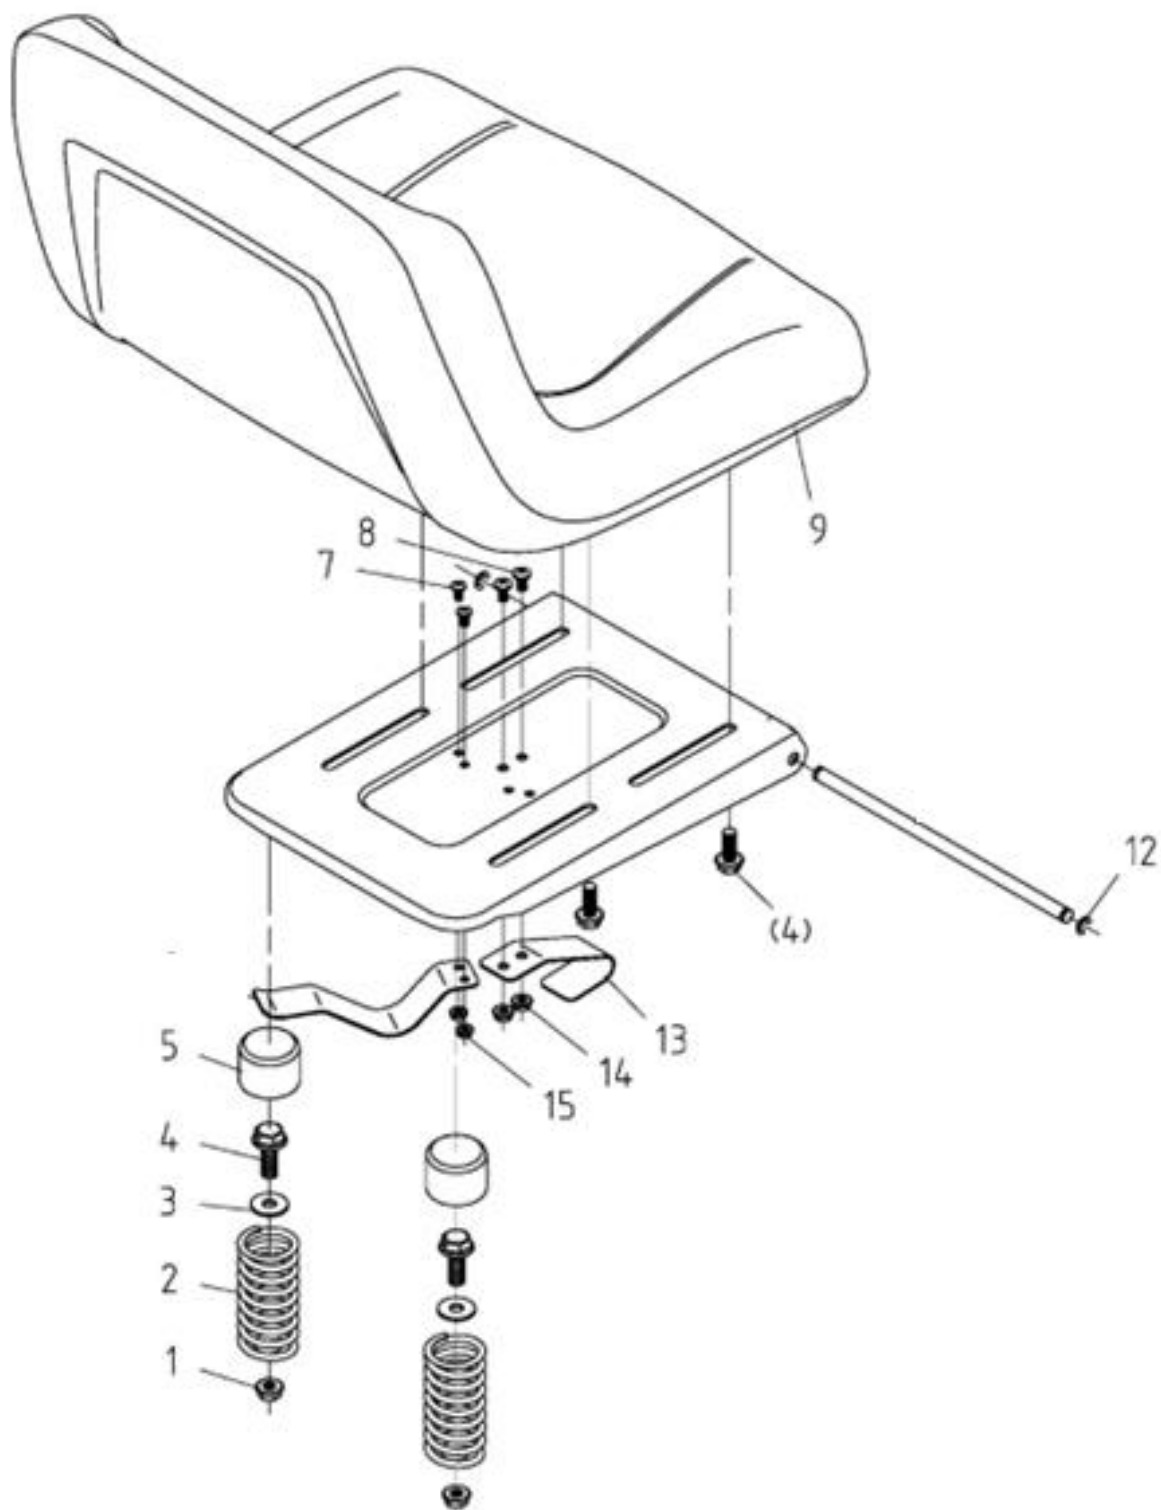

Position	Part number	Název	Name
4	100105013	Šroub	Bolt
9	100105017	Šroub	Bolt
10	120205	Pružná podložka	Spring washer
11	120105	Podložka	Washer
16	100103022	Šroub	Bolt
18	100103013	Šroub	Bolt
22	110103	Matice	Nut
24	110105	Matice	Nut
25	100105017	Šroub	Bolt
27	100105047	Šroub	Bolt
28	110105	Matice	Nut
29	110105	Matice	Nut

Position	Part number	Název	Name
1	100601013	Šroub	Bolt
2	120101	Podložka	Washer
3	51140C003	Páčka plynu + bowden	Throttle cable
4	110101	Matice	Nut
5	Na dotaz	Motor LC1P90F-1	Engine LC1P90F-1
6	120107	Podložka	Washer
7	120207	Pružná podložka	Spring washer
9	01.06.0140	Pero	Key
10	51140C010	Řemenice motoru	Engine sheave
11	120103	Podložka	Washer
12	110103	Matice	Nut
14	120209	Pružná podložka	Spring washer
15	100105017	Šroub	Bolt
16	120205	Pružná podložka	Spring washer
17	120105	Podložka	Washer
18	51140C018	Těsnění	Gasket
19	51140C019	Příruba výfuku	Exhaust pipe
20	120205	Pružná podložka	Spring washer

Position	Part number	Název	Name
1	110105	Matice	Nut
2	51140F002	Pružina sedadla	Seat spring
3	120305	Velká podložka	Big washer
4	100105017	Šroub	Bolt
5	51140F005	Krytka	Spring cap
7	100602009	Šroub	Bolt
8	100603013	Šroub	Bolt
9	510200245	Sedadlo	Seat
12	130303	Třímenový kroužek	Retainer ring
13	62.48.106	Doraz spínače sedadla	Seat switch contact
14	110103	Matice	Nut
15	110102	Matice	Nut