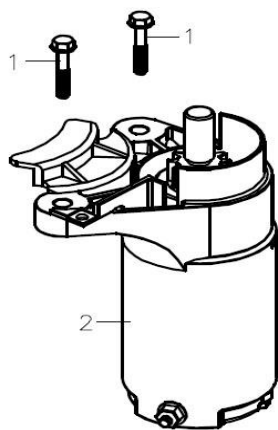

Position	Part number	Název	Name
1	100105022	Šroub	Bolt
2	270360022-0001	Elektrický startér	Electric starter