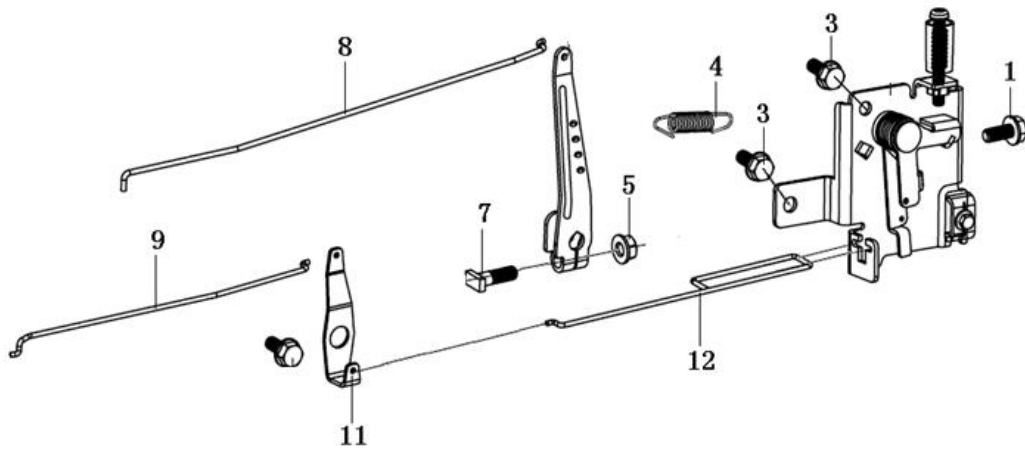

Position	Part number	Název	Name
1	100103013	Šroub	Bolt
3	100103011	Šroub	Bolt
4	171600020-0001	Vratná pružina	Governor spring
5	110203	Matice	Nut
7	380250002-0001	Šroub	Bolt
8	171590013-0001	Táhlo regulátoru	Governor rod
9	171490002-0001	Táhlo sytiče	Choke rod
11	171480013-0001	Držák táhla sytiče	Choke lever
12	171650003-0001	Táhlo plynu	Throttle rod