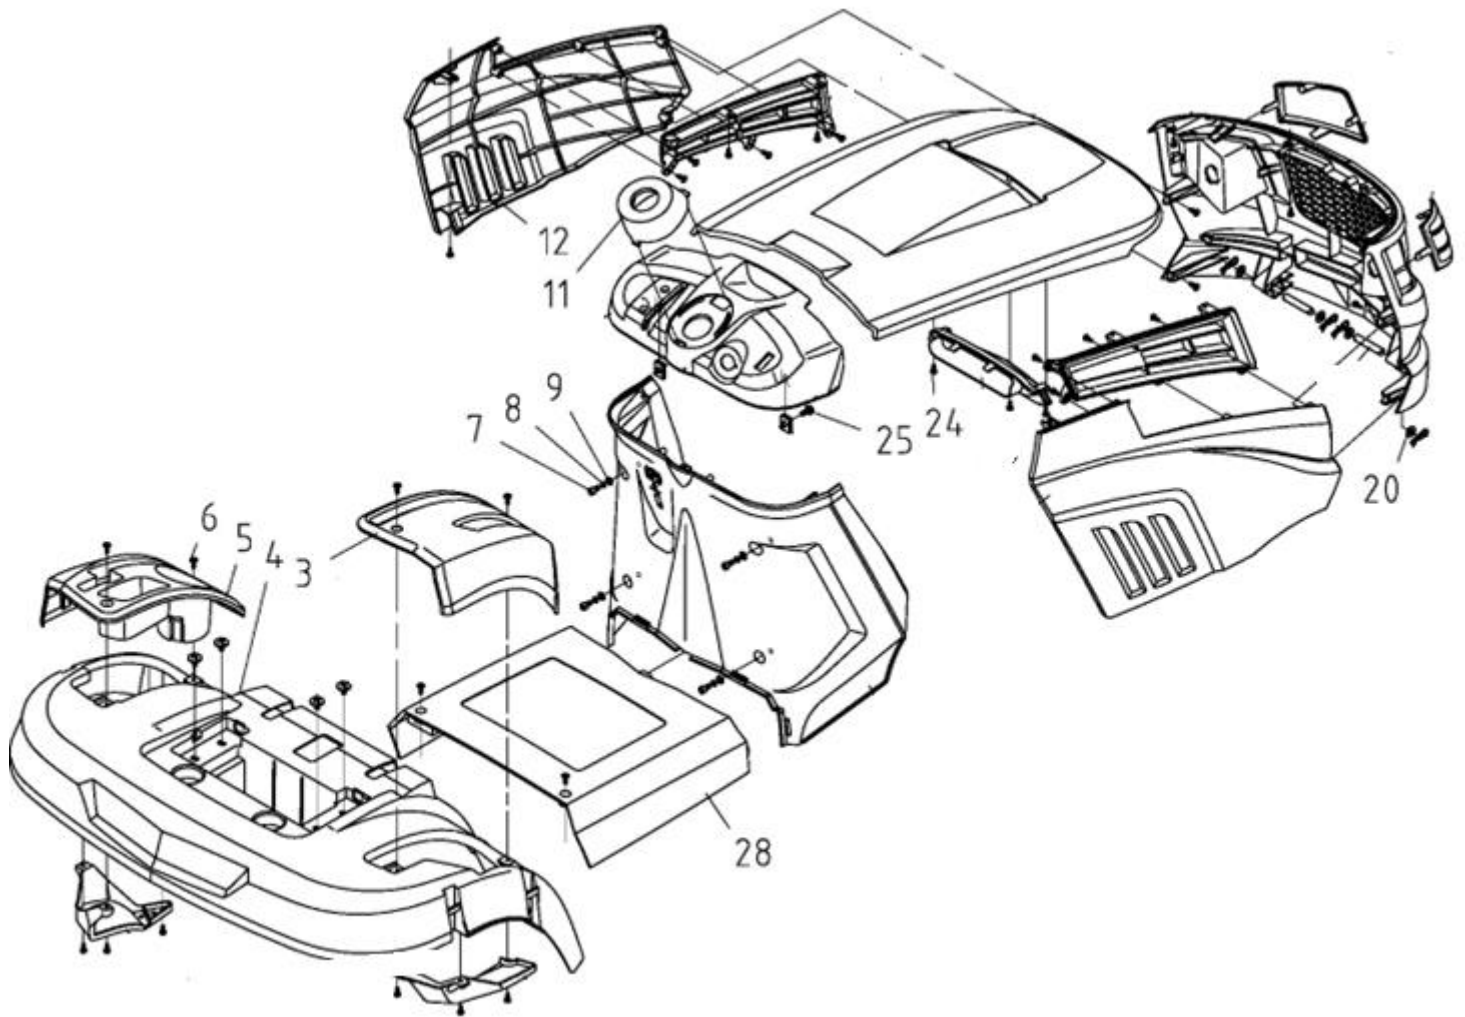

Position	Part number	Název	Name
3	51140J003	Kryt	Lift cover
4	51140J004	Zadní kryt	Rear cover
5	51140J005	Levý kryt	Shift cover
6	100545013	Šroub	Bolt
7	100303013	Šroub	Bolt
8	120203	Pružná podložka	Spring washer
9	120103	Podložka	Washer
11	51140J011	Kryt volantu	Steering shaft cap
12	51140J012	Levý kryt	Left cover
20	120107	Podložka	Washer
24	100539010	Šroub	Bolt
25	100103013	Šroub	Bolt
28	51140J028	Spodní plastová deska	Bottom cover