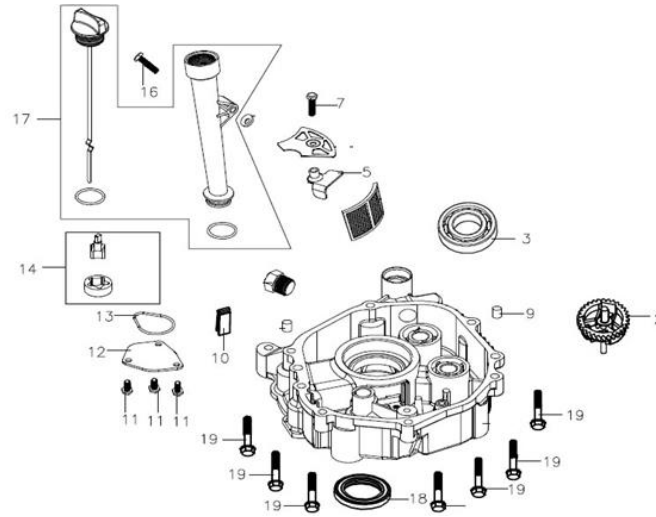

Position	Part number	Název	Name
2	171750004-0001	Regulátor otáček kompletní	Governor gear
3	142107	Ložisko	Bearing
5	120530002-0001	Objímka příruby filtru	Bracket
7	100203022	Šroub	Bolt
10	150570003-0001	Gumová podložka	Rubber washer
11	100103013	Šroub	Bolt
12	150040019-0001	Krytka	Oil pump cover
13	380840467-0001	Těsnění	Seal ring
14	150010050-0001	Olejové čerpadlo	Oil pump
16	100103032	Šroub	Bolt
17	110690014-0002	Olejová měrka kompletní	Oil gauge assembly
18	380650495-0001	Gufero	Oil seal
19	100105037	Šroub	Bolt