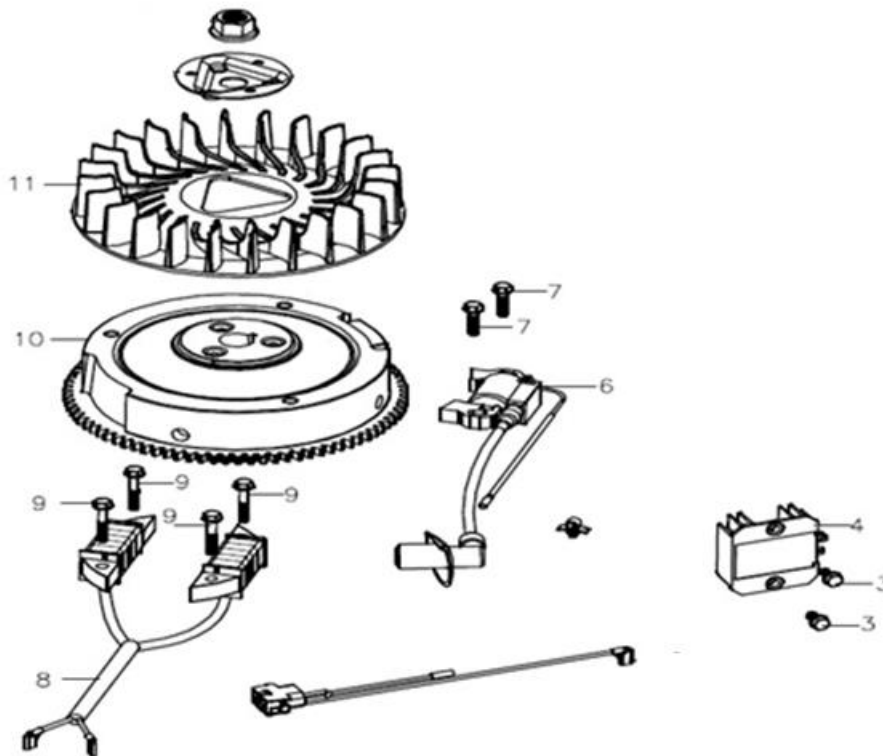

Position	Part number	Název	Name
3	100103011	Šroub	Bolt
4	270880115-0001	Usměřovač	Rectifier
6	270920251-0001	Cívka zapalování	Ignition
7	100103022	Šroub	Bolt
8	270190004-0001	Cívka dobíjení	Charge coil
9	100103032	Šroub	Bolt
10	270020093-0001	Setrvačnick	Flywheel
11	160180009-0001	Ventilátor	Fan