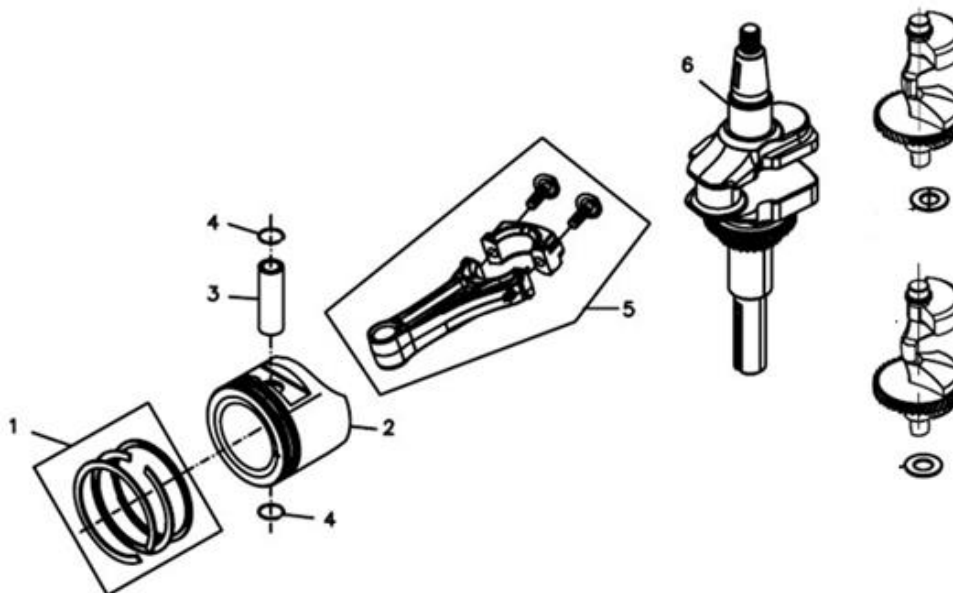

Position	Part number	Název	Name
1	51140P001	Vratná pružina brzdy	Brake return spring
2	51140P002	Pružina brzdy	Brake spring
3	51140P003	Táhlo brzdy	Brake rod
4	51140E024	Pouzdro	Bushing
5	110105	Matice	Nut
8	51140P008	Silenblok	Rubber bumper
9	110105	Matice	Nut
10	120205	Pružná podložka	Spring washer
11	120105	Podložka	Washer
13	100105042	Šroub	Bolt
14	120305	Velká podložka	Big washer
17	110105	Matice	Nut
19	130309	Třmenový kroužek	Retainer ring

Position	Part number	Název	Name
4	380180088-0001	Svorník	Stud bolt
6	270960028-0001	Svíčka	Spark plug
9	100103009	Šroub	Bolt

Position	Part number	Název	Name
2	381350004-0001	Závlačka	Cotter pin
3	380650339-T110	Gufero	Oil seal
8	380840443-0001	O kroužek	O ring
9	142107	Ložisko	Bearing
12	100103009	Šroub	Bolt
13	110850004-0001	Těsnění odvdzdušnění	Breathing gasket
14	110840005-0001	Kryt odvdzdušnění	Breathing cover
15	380650495-0001	Gufero	Oil seal

Position	Part number	Název	Name
2	171750004-0001	Regulátor otáček kompletní	Governor gear
3	142107	Ložisko	Bearing
5	120530002-0001	Objímka příruby filtru	Bracket
7	100203022	Šroub	Bolt
10	150570003-0001	Gumová podložka	Rubber washer
11	100103013	Šroub	Bolt
12	150040019-0001	Krytka	Oil pump cover
13	380840467-0001	Těsnění	Seal ring
14	150010050-0001	Olejové čerpadlo	Oil pump
16	100103032	Šroub	Bolt
17	110690014-0002	Olejová měrka kompletní	Oil gauge assembly
18	380650495-0001	Gufero	Oil seal
19	100105037	Šroub	Bolt