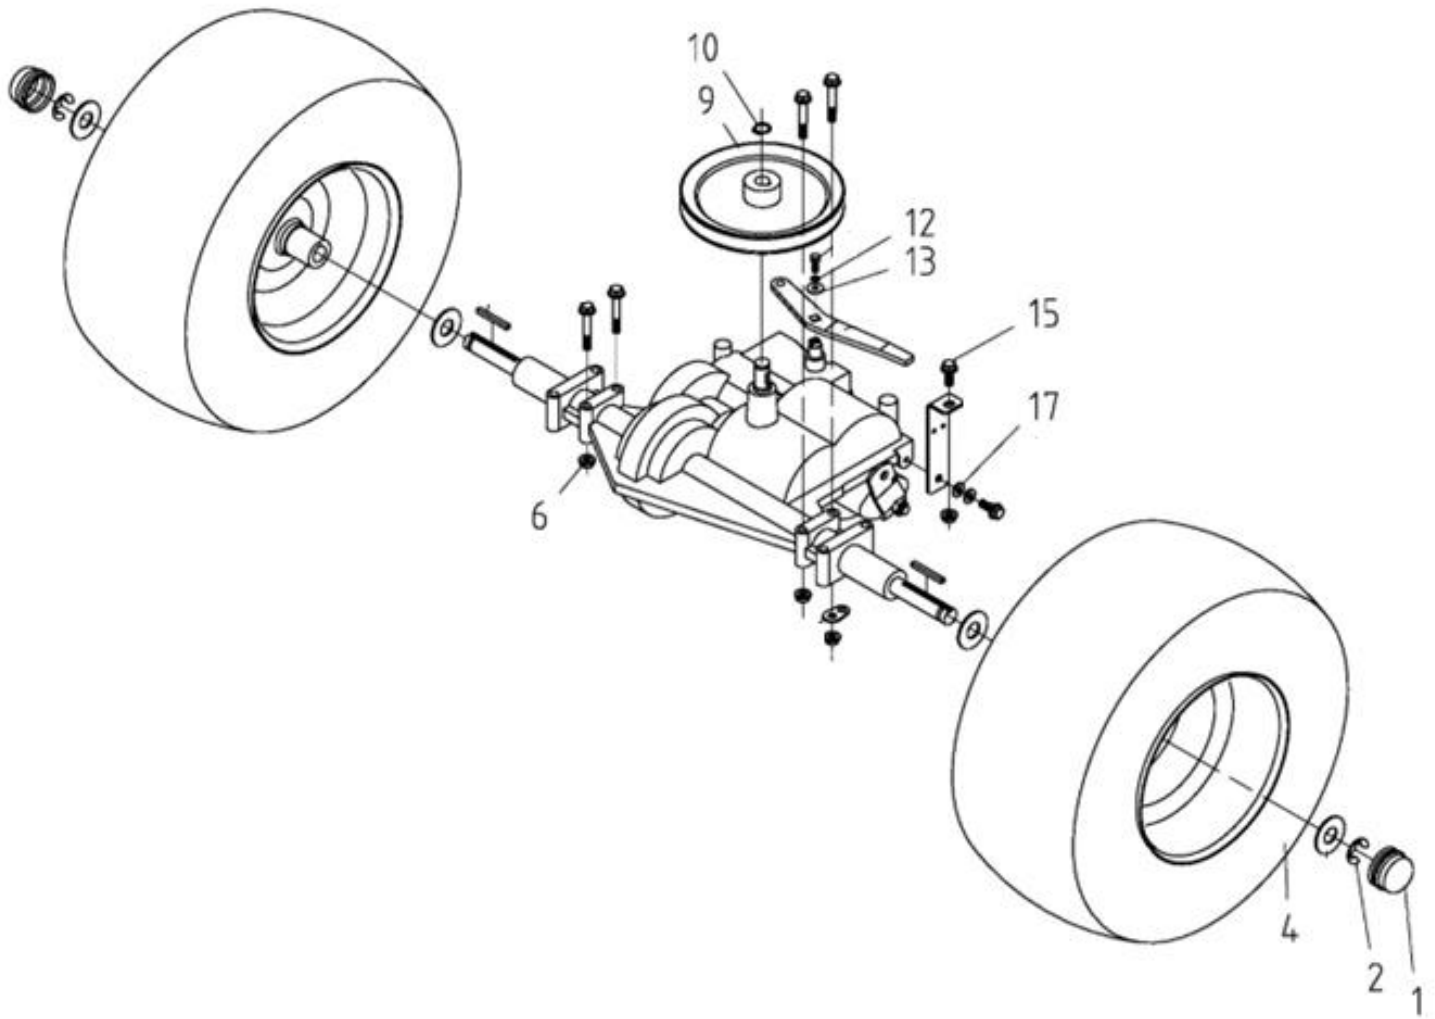

Position	Part number	Název	Name
1	51140K001	Krytka kola	Hub cover
2	130309	Třmenový kroužek	E clip
4	51140K004	Zadní kolo kompletní	Rear wheel assembly
6	110105	Matice	Nut
9	51140K009	Řemenice převodovky	Gearbox sheave
10	130113	Pojistný kroužek	Circlip
12	120203	Pružná podložka	Spring washer
13	120303	Velká podložka	Big washer
15	100105017	Šroub	Bolt
17	120105	Podložka	Washer