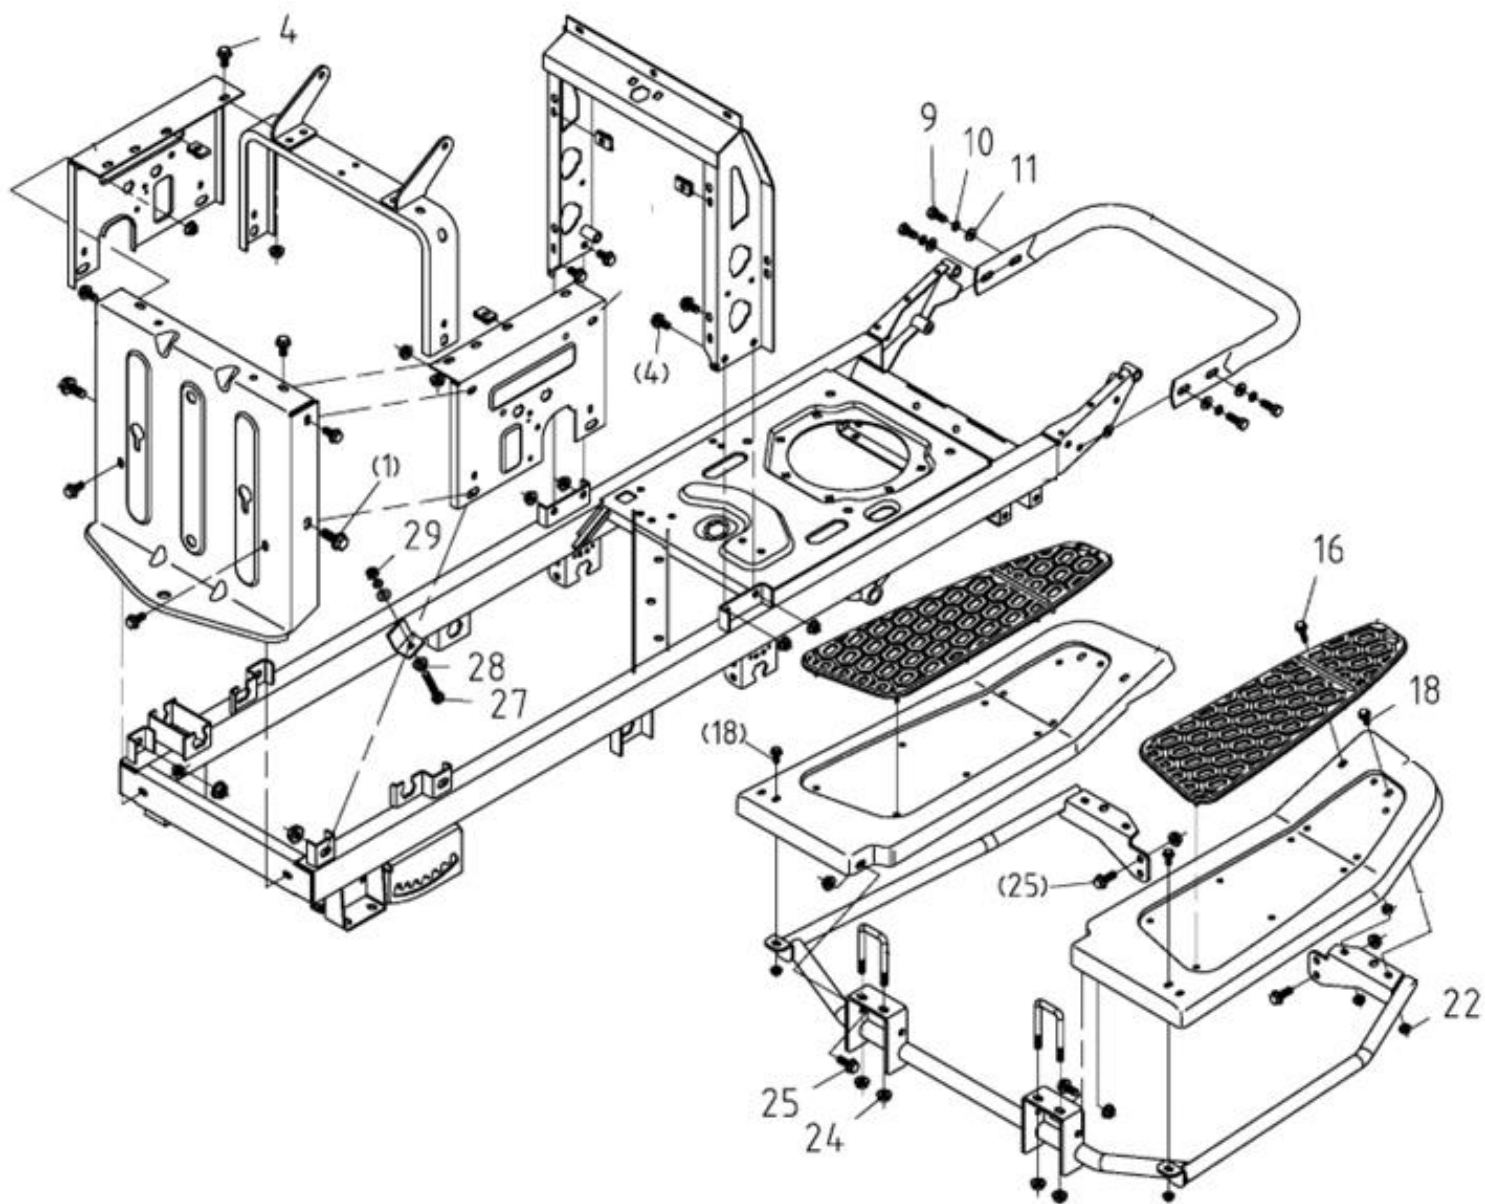

Pozice / Position	Popis / Description	Strana / page
1	Výfuk - Muffler	2
2	Rám - Frame	3
3	Motor, Řemenice motoru - Engine, Sheave	4
4	Palivová nádrž - Fuel tank	5
5	Řízení - Steering	6
6	Sedadlo - Seat	7
7	Řemenový převod pojezdu - Belt drive for driving	8
8	Řemenový převod sečení - Belt drive for cutting	9
9	Kabelový rozvod, baterie - Cable management, battery	11
10	Řazení - Shift	12
11	Kapotáž - Hood cover	13
12	Zadní náprava - Rear axle	14
13	Zdvih sečení - Lift for cutting	15
14	Sečení - Cutting deck	16
15	Usměrňovač výhozu, kryt řemenu - Side discharge and belt drive cover	19
16	Přední náprava - Front axle	18
17	Brzdy - Brakes	19
18	Rozkres Motor 1P90F - View of Engine 1P90F	20

Position	Part number	Název	Name
1	51140A001	Výfuk	Muffler
2	100103013	Šroub	Bolt
3	120203	Pružná podložka	Spring washer
4	120303	Velká podložka	Big washer
6	120105	Podložka	Washer
7	120205	Pružná podložka	Spring washer
8	100105013	Šroub	Bolt
9	100103017	Šroub	Bolt
10	51140A010	Kryt výfuku	Muffler shield cover
11	110103	Matice	Nut
12	51140A012	Držák krytu výfuku	Muffler cover bracket
13	110103	Matice	Nut
14	100105017	Šroub	Bolt
15	120305	Velká podložka	Big washer

Position	Part number	Název	Name
4	100105013	Šroub	Bolt
9	100105017	Šroub	Bolt
10	120205	Pružná podložka	Spring washer
11	120105	Podložka	Washer
16	100103022	Šroub	Bolt
18	100103013	Šroub	Bolt
22	110103	Matice	Nut
24	110105	Matice	Nut
25	100105017	Šroub	Bolt
27	100105047	Šroub	Bolt
28	110105	Matice	Nut
29	110105	Matice	Nut

Position	Part number	Název	Name
1	110105	Matice	Nut
2	51140F002	Pružina sedadla	Seat spring
3	120305	Velká podložka	Big washer
4	100105017	Šroub	Bolt
5	51140F005	Krytka	Spring cap
7	100602009	Šroub	Bolt
8	100603013	Šroub	Bolt
9	510200245	Sedadlo	Seat
12	130303	Třímenový kroužek	Retainer ring
13	62.48.106	Doraz spínače sedadla	Seat switch contact
14	110103	Matice	Nut
15	110102	Matice	Nut