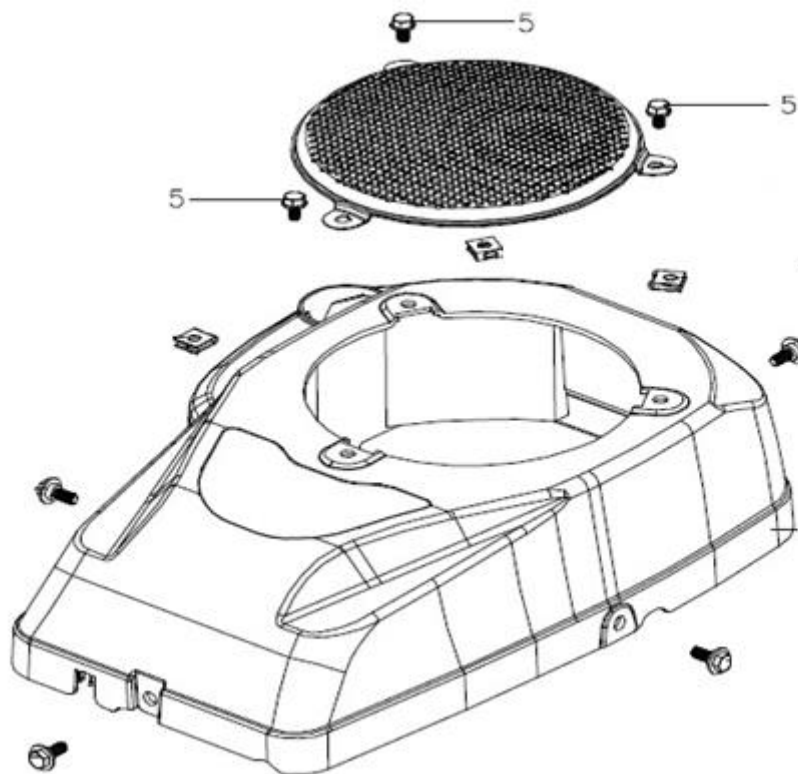

Position	Part number	Název	Name
5	100203007	Šroub	Bolt