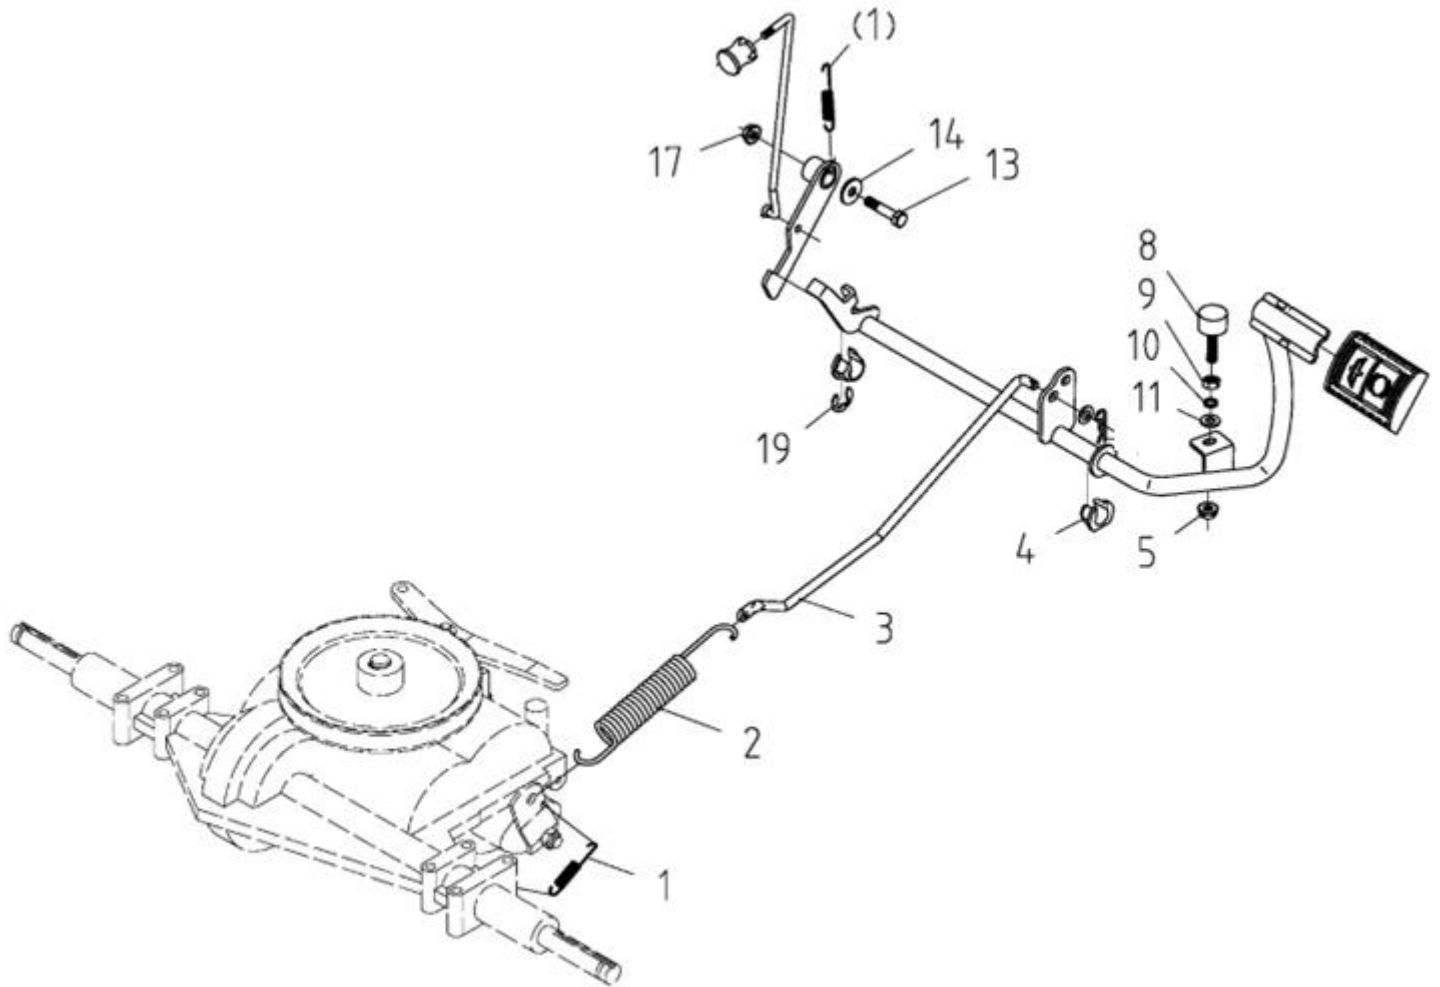

Position	Part number	Název	Name
1	51140P001	Vratná pružina brzdy	Brake return spring
2	51140P002	Pružina brzdy	Brake spring
3	51140P003	Táhlo brzdy	Brake rod
4	51140E024	Pouzdro	Bushing
5	110105	Matice	Nut
8	51140P008	Silenblok	Rubber bumper
9	110105	Matice	Nut
10	120205	Pružná podložka	Spring washer
11	120105	Podložka	Washer
13	100105042	Šroub	Bolt
14	120305	Velká podložka	Big washer
17	110105	Matice	Nut
19	130309	Třmenový kroužek	Retainer ring