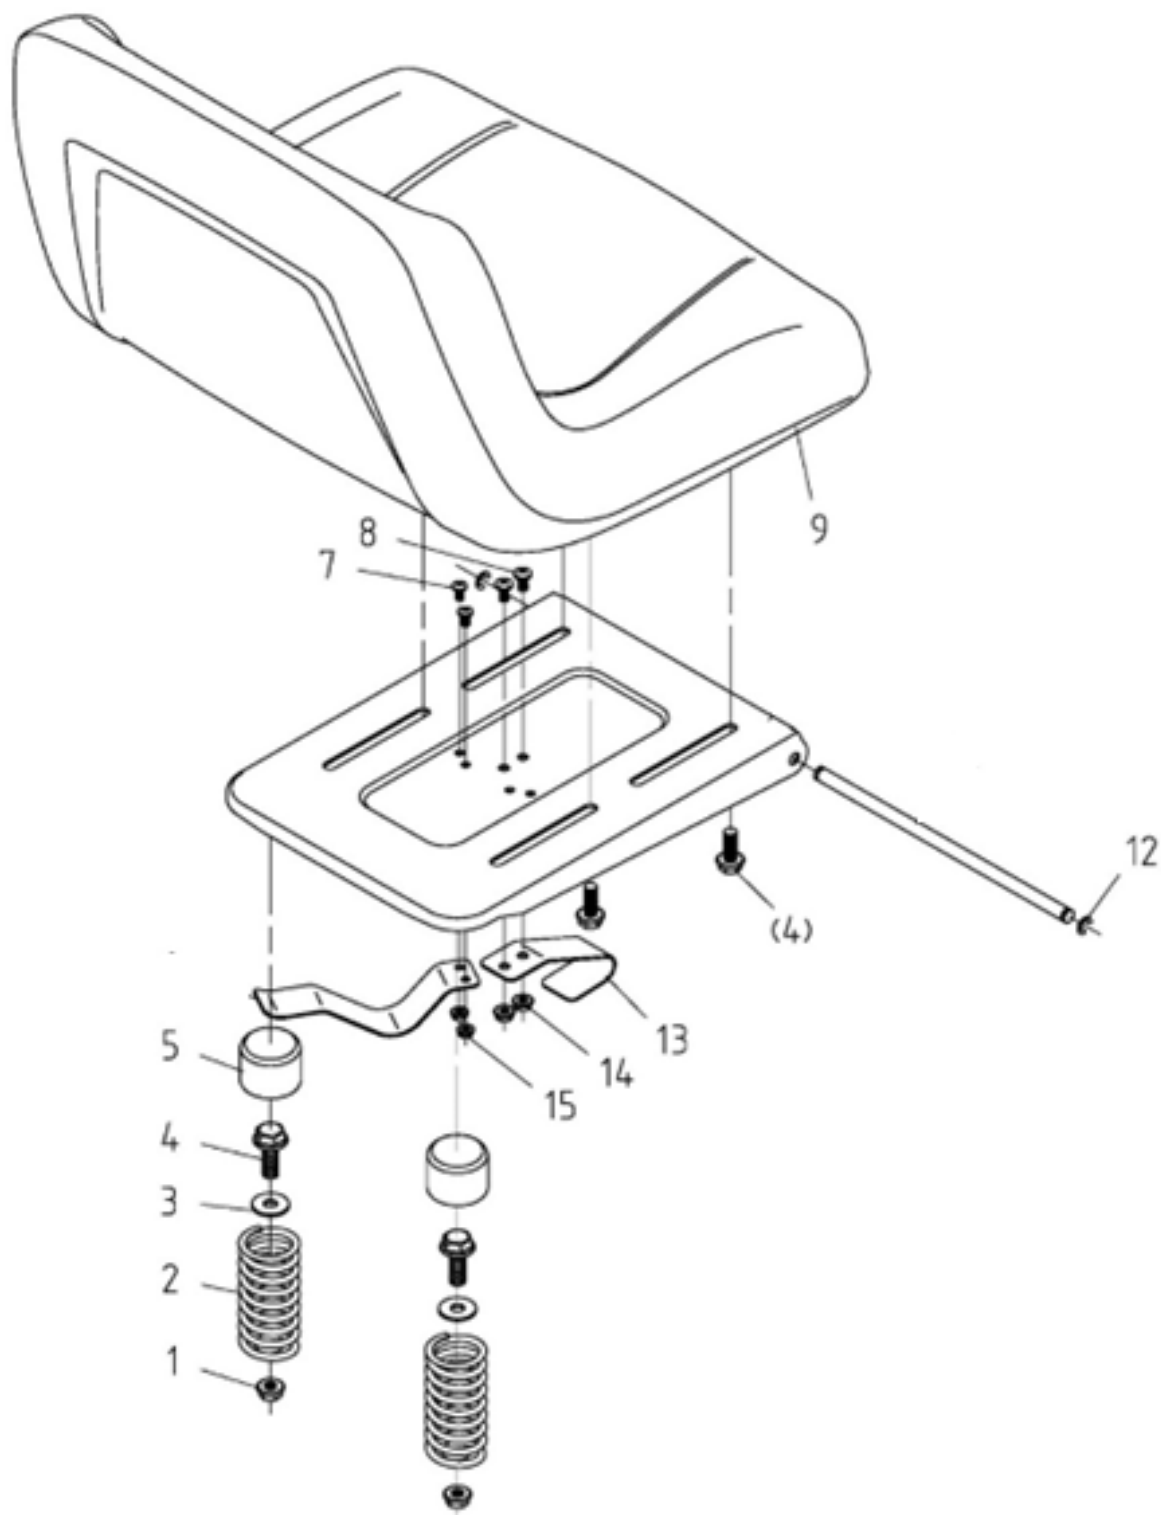

Position	Part number	Název	Name
1	100601013	Šroub	Bolt
2	120101	Podložka	Washer
3	51140C003	Páčka plynu + bowden	Throttle cable
4	110101	Matice	Nut
5	2030100429A	Motor LC1P90F-1	Engine LC1P90F-1
Na objednání po složení zálohy. / To order after payment of deposit.			
6	120107	Podložka	Washer
7	120207	Pružná podložka	Spring washer
9	01.06.0140	Pero	Key
10	51140C010	Řemenice motoru	Engine sheave
11	120103	Podložka	Washer
12	110103	Matice	Nut
14	120209	Pružná podložka	Spring washer
15	100105017	Šroub	Bolt
16	120205	Pružná podložka	Spring washer
17	120105	Podložka	Washer
18	51140C018	Těsnění	Gasket
19	51140C019	Příruba výfuku	Exhaust pipe
20	120205	Pružná podložka	Spring washer

Position	Part number	Název	Name
3	51140E003	Kloubová hlavice levý závit	Rod end bearing L
4	51140E004	Matice	Nut
5	51140E005	Matice	Nut
6	51140E006	Tyč řízení	Steering rod
7	51140E007	Kloubová hlavice	Articulated head
9	51140E009	Kulový čep	Angled ball bearing
10	110107	Matice	Nut
11	51140E011	Táhlo řízení	Steering link rod
13	100105022	Šroub	Bolt
17	51140E017	Hřeben řízení	Steering rack
18	130309	Třmenový kroužek	E clip
21	120113	Podložka	Washer
22	51140E022	Pastorek řízení	Steering pinion
23	51140E023	Volantová tyč	Steering shaft
24	Nedostupné	Pouzdro	Hatch bushing
25	130113	Pojistný kroužek	Circlip
26	51140E026	Volantová tyč kratší	Steering connect shaft
27	110103	Matice	Nut
28	100303027	Šroub	Bolt
29	100405017	Šroub	Bolt
31	110105	Matice	Nut
32	100303032	Šroub	Bolt
33	51140E033	Volant	Steering wheel

Position	Part number	Název	Name
1	110105	Matice	Nut
2	51140F002	Pružina sedadla	Seat spring
3	120305	Velká podložka	Big washer
4	100105017	Šroub	Bolt
5	51140F005	Krytka	Spring cap
7	100602009	Šroub	Bolt
8	100603013	Šroub	Bolt
9	510200245	Sedadlo	Seat
12	130303	Třímenový kroužek	Retainer ring
13	62.48.106	Doraz spínače sedadla	Seat switch contact
14	110103	Matice	Nut
15	110102	Matice	Nut