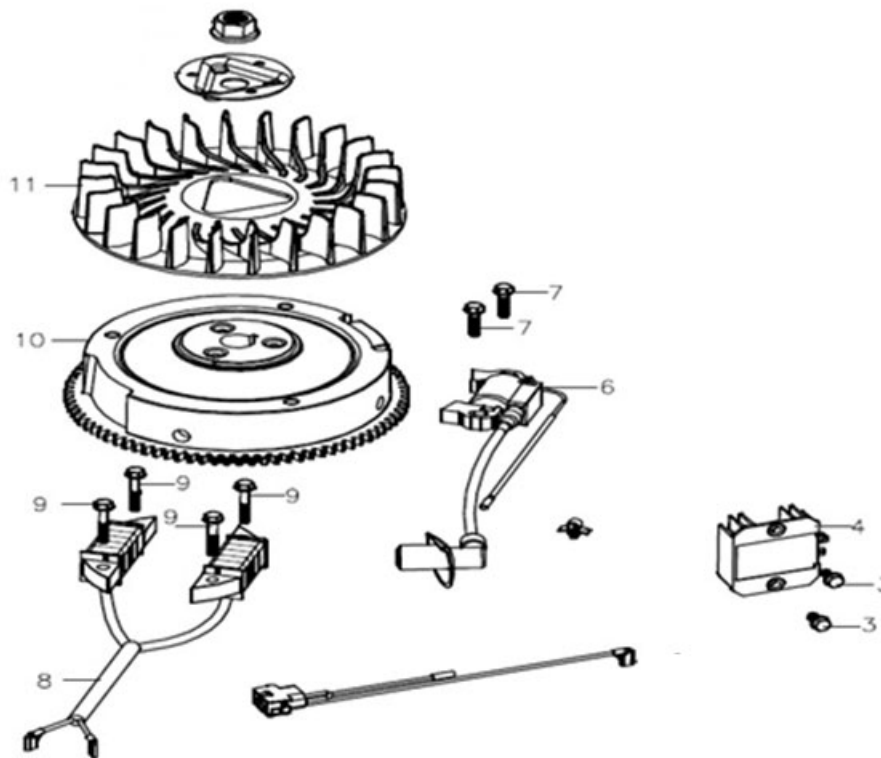

Position	Part number	Název	Name
3	100103011	Šroub	Bolt
4	270880115-0001	Usměřovač	Rectifier
6	270920251-0001	Cívka zapalování	Ignition
7	100103022	Šroub	Bolt
8	270190004-0001	Cívka dobíjení	Charge coil
9	100103032	Šroub	Bolt
10	270020093-0001	Setrvačnick	Flywheel
11	160180009-0001	Ventilátor	Fan