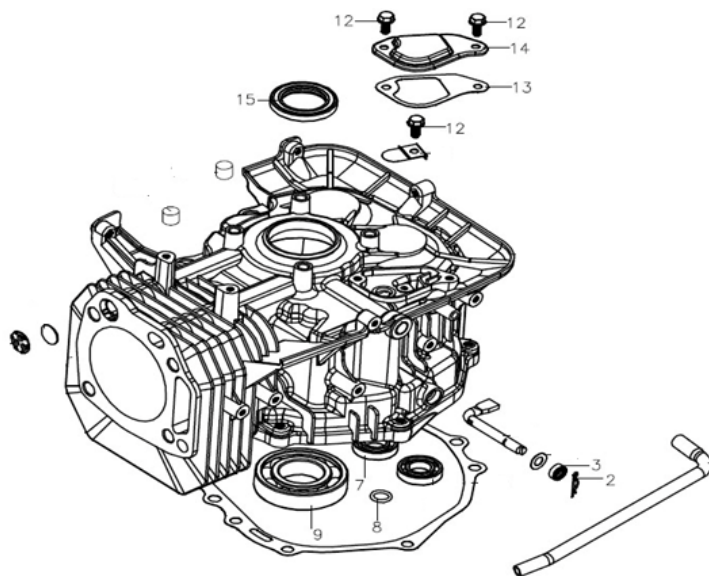

Position	Part number	Název	Name
2	381350004-0001	Závlačka	Cotter pin
3	380650339-T110	Gufero	Oil seal
8	380840443-0001	O kroužek	O ring
9	142107	Ložisko	Bearing
12	100103009	Šroub	Bolt
13	110850004-0001	Těsnění odvodušnění	Breathing gasket
14	Nedostupné	Kryt odvodušnění	Breathing cover
15	380650495-0001	Gufero	Oil seal