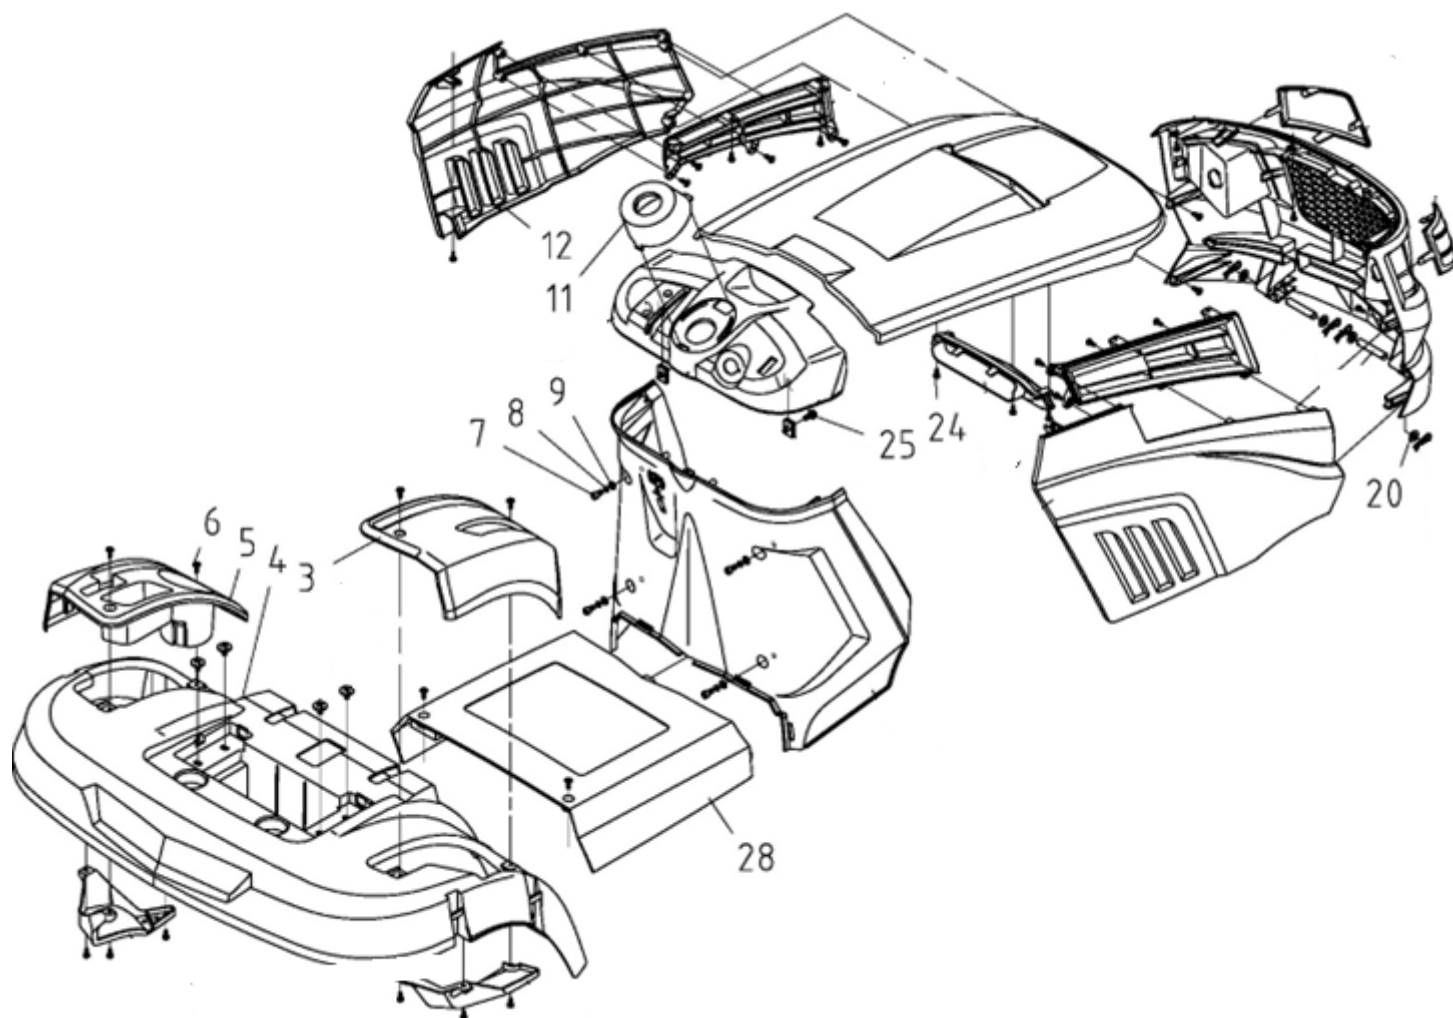

Position	Part number	Název	Name
3	51140J003	Kryt	Lift cover
4	51140J004	Zadní kryt	Rear cover
5	Nedostupné	Levý kryt	Shift cover
6	100545013	Šroub	Bolt
7	100303013	Šroub	Bolt
8	120203	Pružná podložka	Spring washer
9	120103	Podložka	Washer
11	51140J011	Kryt volantu	Steering shaft cap
12	51140J012	Levý kryt	Left cover
20	120107	Podložka	Washer
24	100539010	Šroub	Bolt
25	100103013	Šroub	Bolt
28	51140J028	Spodní plastová deska	Bottom cover