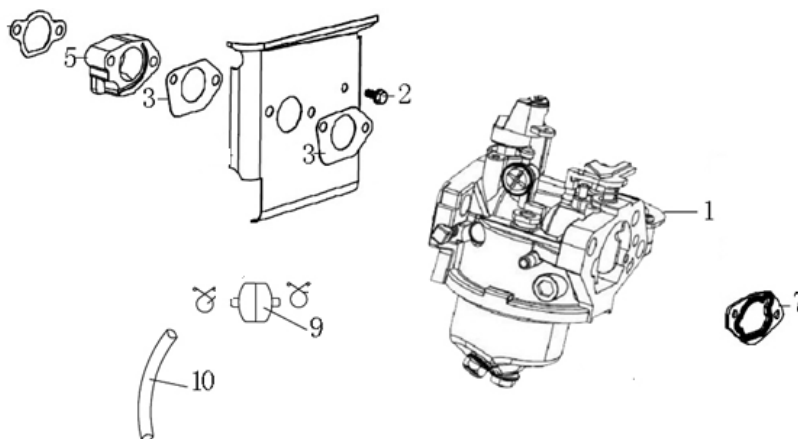

Position	Part number	Název	Name
1	170021065-0002	Karburátor	Carburetor
2	100103009	Šroub	Bolt
3	170430099-0001	Těsnění karburátoru	Carburetor gasket
5	170440053-0001	Příruba karburátoru	Carburetor intake flange
7	170430156-0001	Těsnění vzduchového filtru	Air cleaner gasket
9	170010018-0001	Palivový filtr	Fuel filter
10	380750335-0001	Palivová hadička	Fuel tube