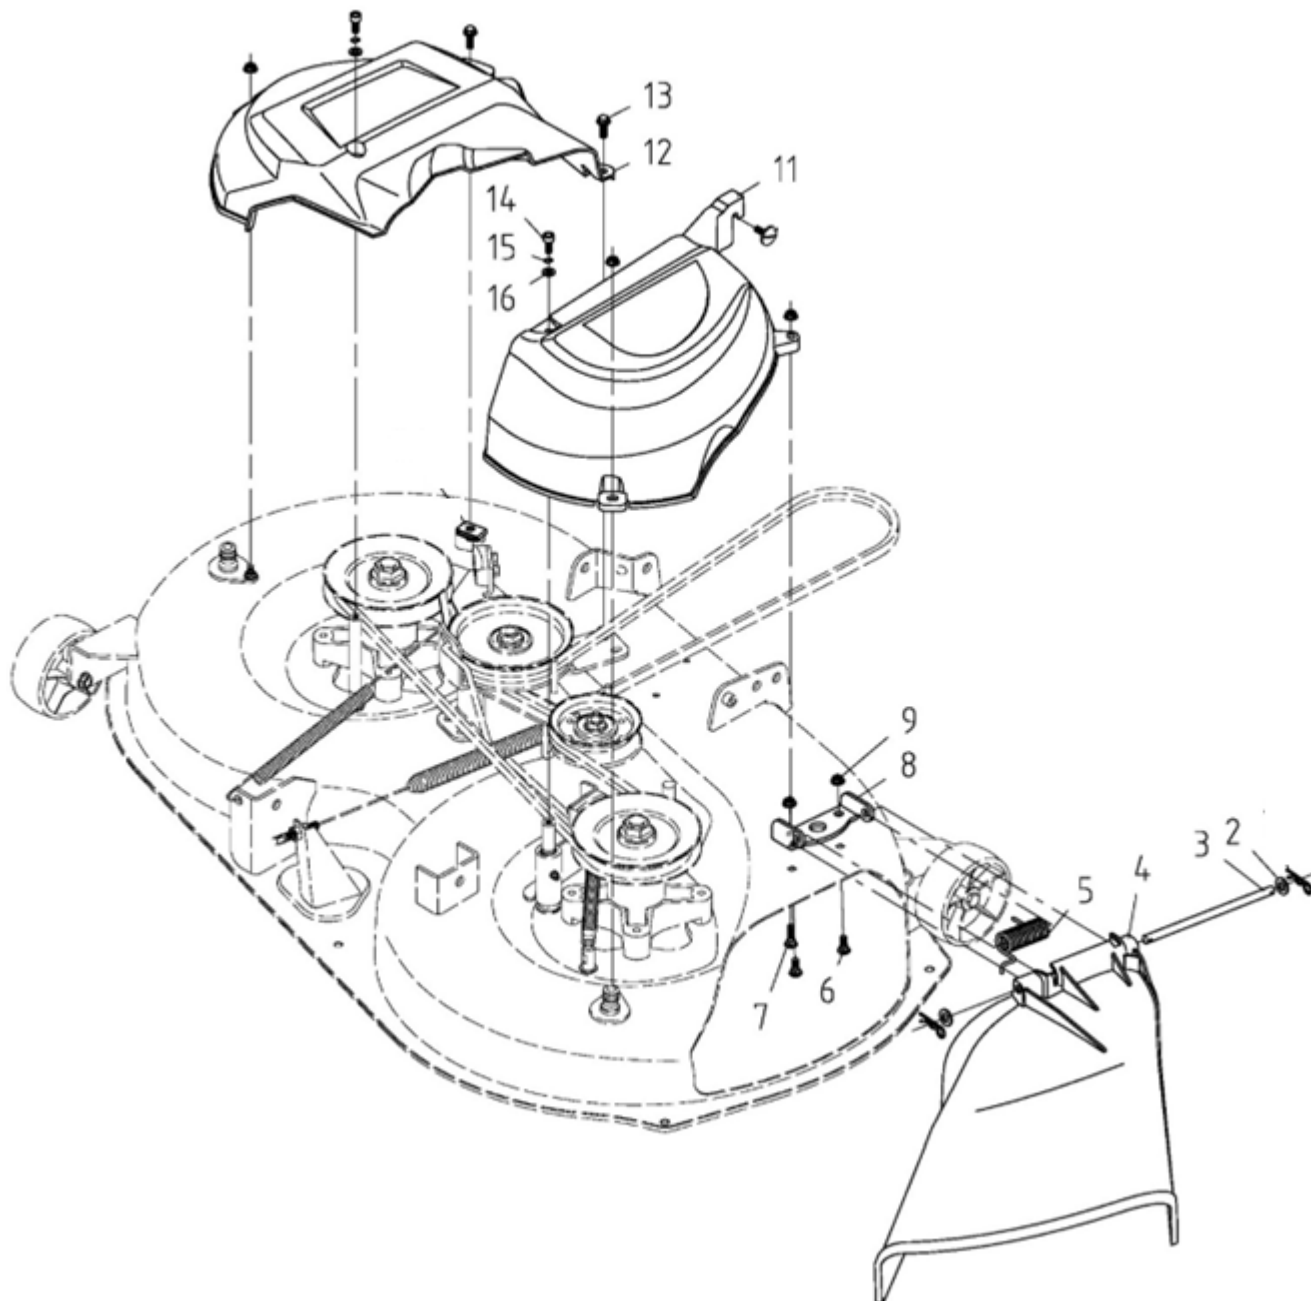

Position	Part number	Název	Name
2	120105	Podložka	Washer
3	51140N003	Osa usměrňovače výhozu	Axle
4	51140N004	Usměrňovač bočního výhozu	Side discharge guard
5	51140N005	Pružina bočního výhozu	Torsion spring
6	100403013	Šroub	Bolt
7	100403022	Šroub	Bolt
8	51140N008	Držák bočního výhozu	Side discharger hinge
9	110103	Matice	Nut
11	51140N011	Pravý kryt řemenu	Belt right cover
12	51140N012	Levý kryt řemenu	Belt left cover
13	100103013	Šroub	Bolt
14	100303013	Šroub	Bolt
15	120203	Pružná podložka	Spring washer
16	120303	Velká podložka	Big washer