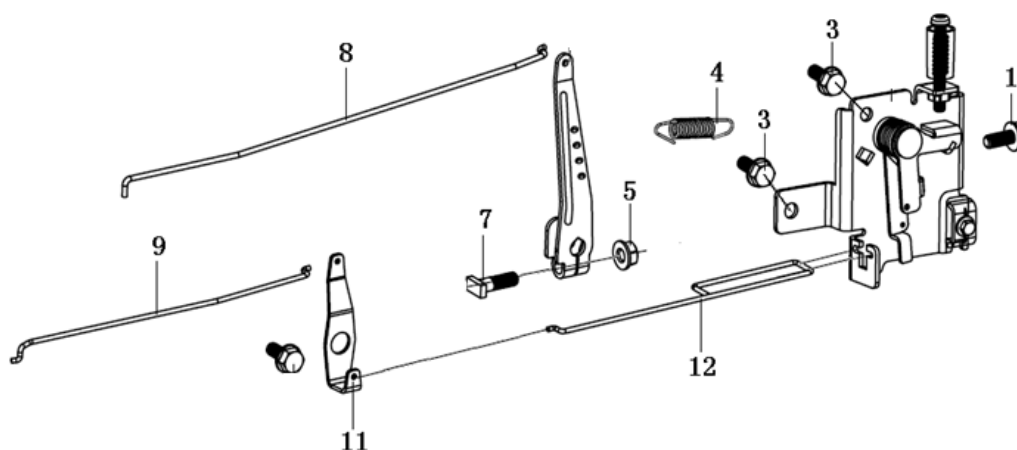

Position	Part number	Název	Name
1	100103013	Šroub	Bolt
3	100103011	Šroub	Bolt
4	171600020-0001	Vratná pružina	Governor spring
5	110203	Matice	Nut
7	380250002-0001	Šroub	Bolt
8	171590013-0001	Táhlo regulátoru	Governor rod
9	171490002-0001	Táhlo sytiče	Choke rod
11	171480013-0001	Držák táhla sytiče	Choke lever
12	171650003-0001	Táhlo plynu	Throttle rod