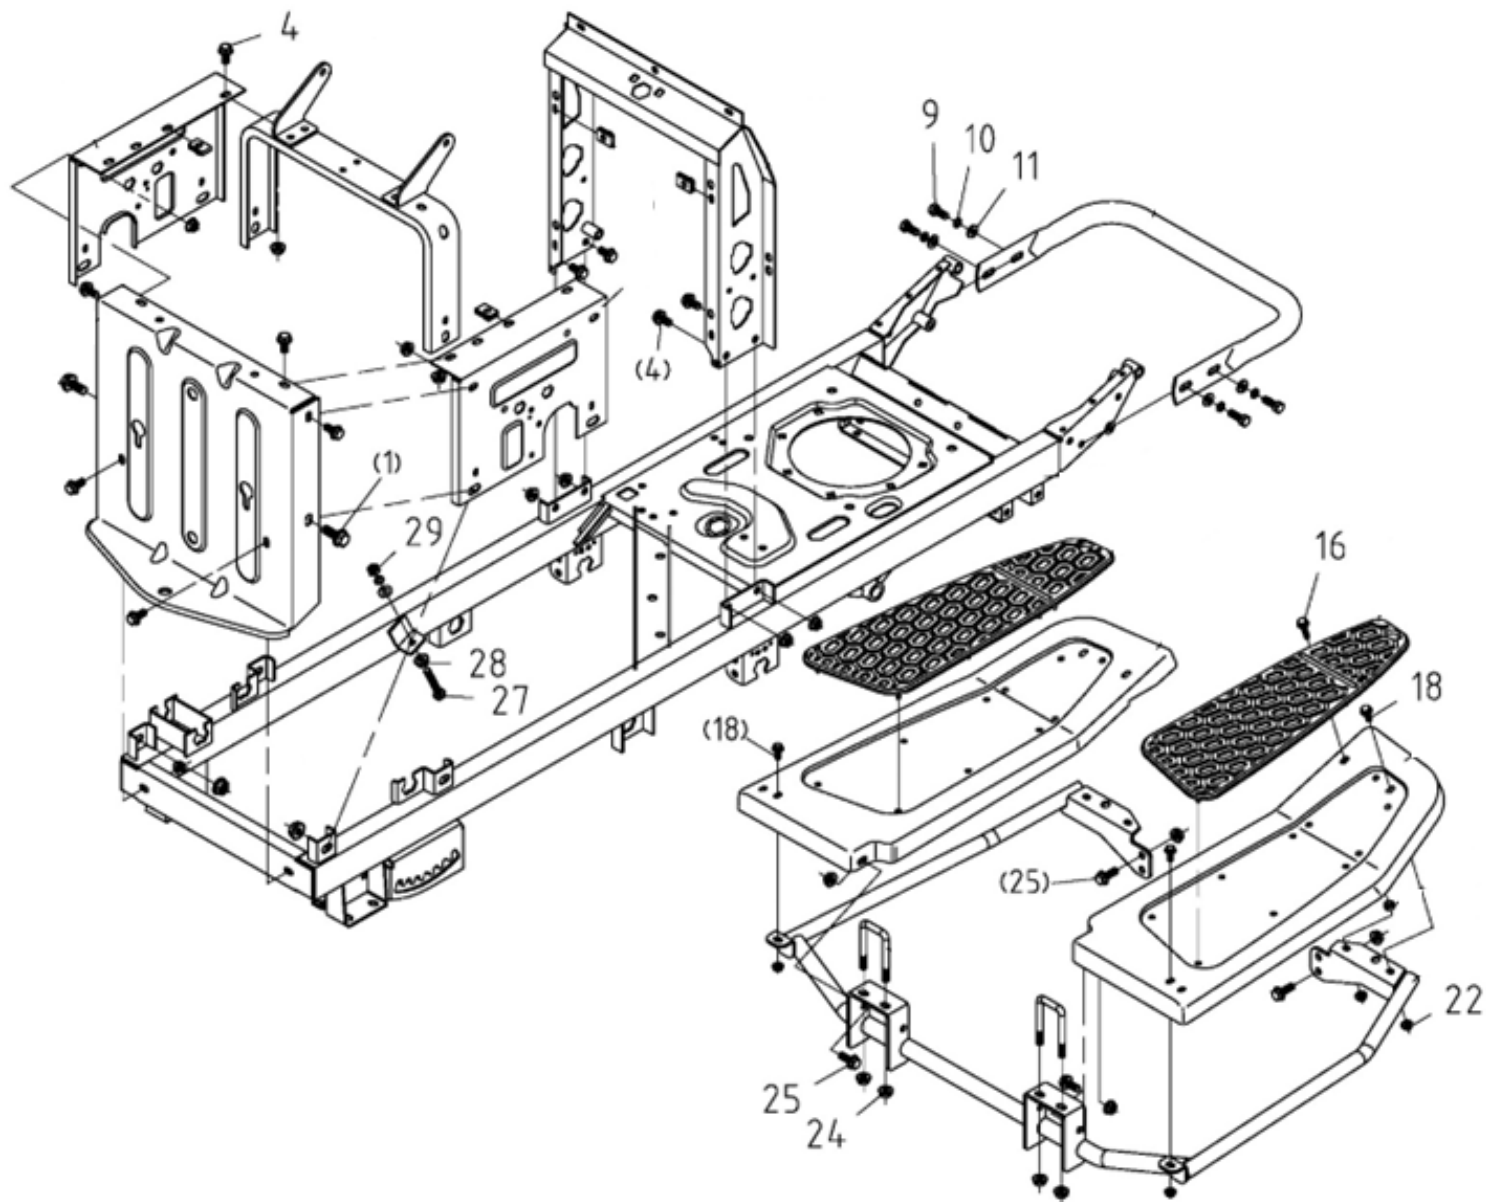

Position	Part number	Název	Name
4	100105013	Šroub	Bolt
9	100105017	Šroub	Bolt
10	120205	Podložka	Washer
11	120105	Podložka	Washer
16	100103022	Šroub	Bolt
18	100103013	Šroub	Bolt
22	110103	Matice	Nut
24	110105	Matice	Nut
25	100105017	Šroub	Bolt
27	100105047	Šroub	Bolt
28	110105	Matice	Nut
29	110105	Matice	Nut