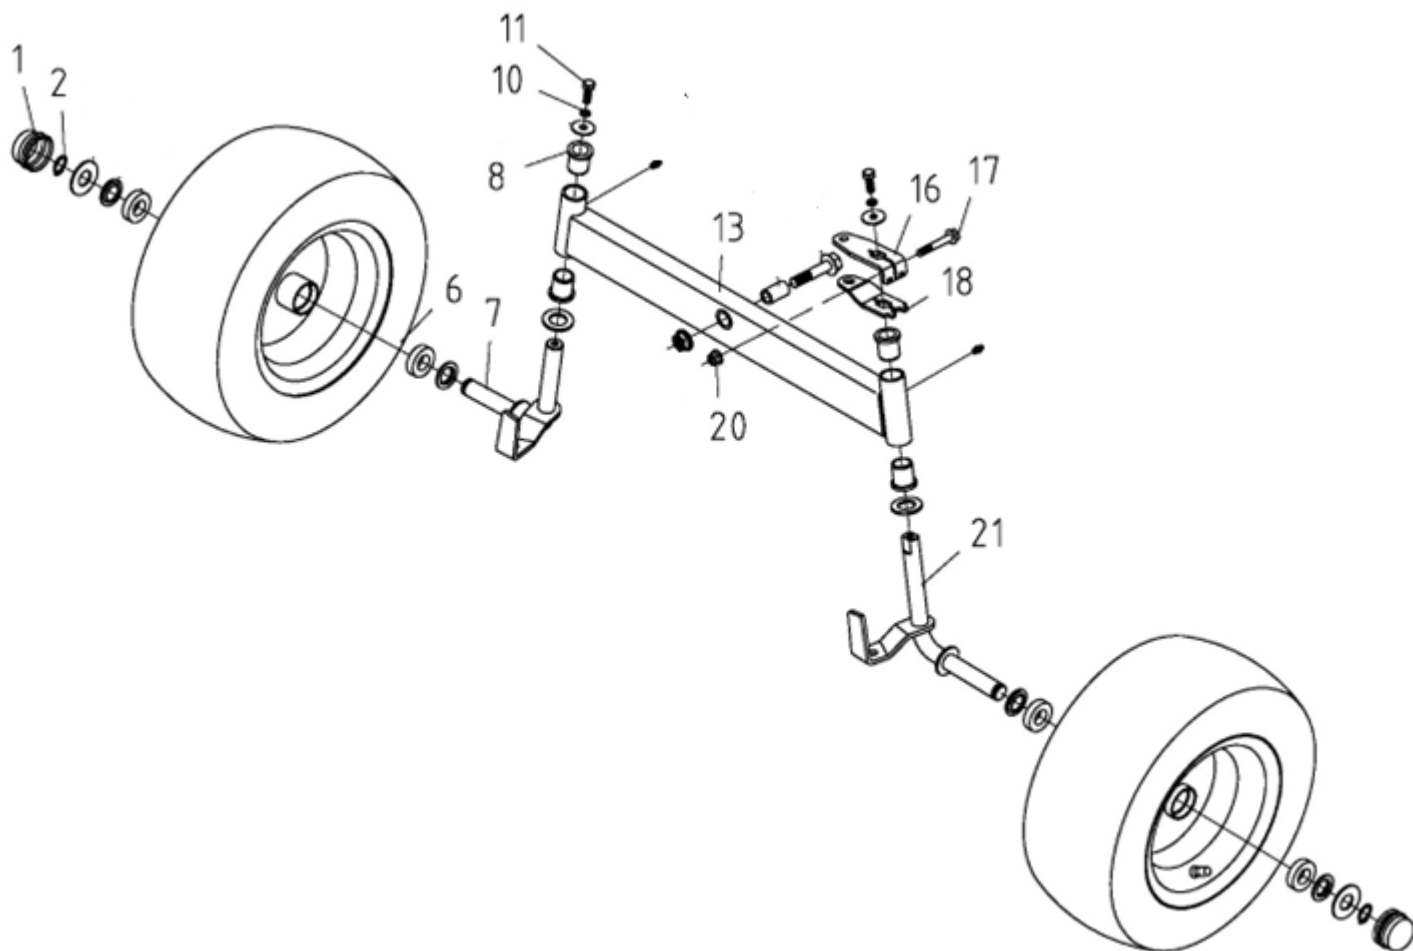

Position	Part number	Název	Name
1	51140K001	Krytka kola	Hub cover
2	130116	Pojistný kroužek	Circlip
6	51140O006	Kolo přední kompletní 15x6-6	Front wheel 15x6-6
	06.06.592	Pneumatika 15x6-6	Tyre 15x6x6
7	51140O007	Levý přední čep	Left stub axle
8	Nedostupné	Pouzdro	Bushing
10	120105	Podložka	Washer
11	100105017	Šroub	Bolt
13	51140O013	Přední náprava	Front axle
16	51140O016	Táhlo řízení 2	Front axle turning arm 2
17	100105047	Šroub	Bolt
18	51140O018	Táhlo řízení 1	Front axle turning arm 1
20	110105	Matice	Nut
21	51140O021	Pravý přední čep	Right stub axle