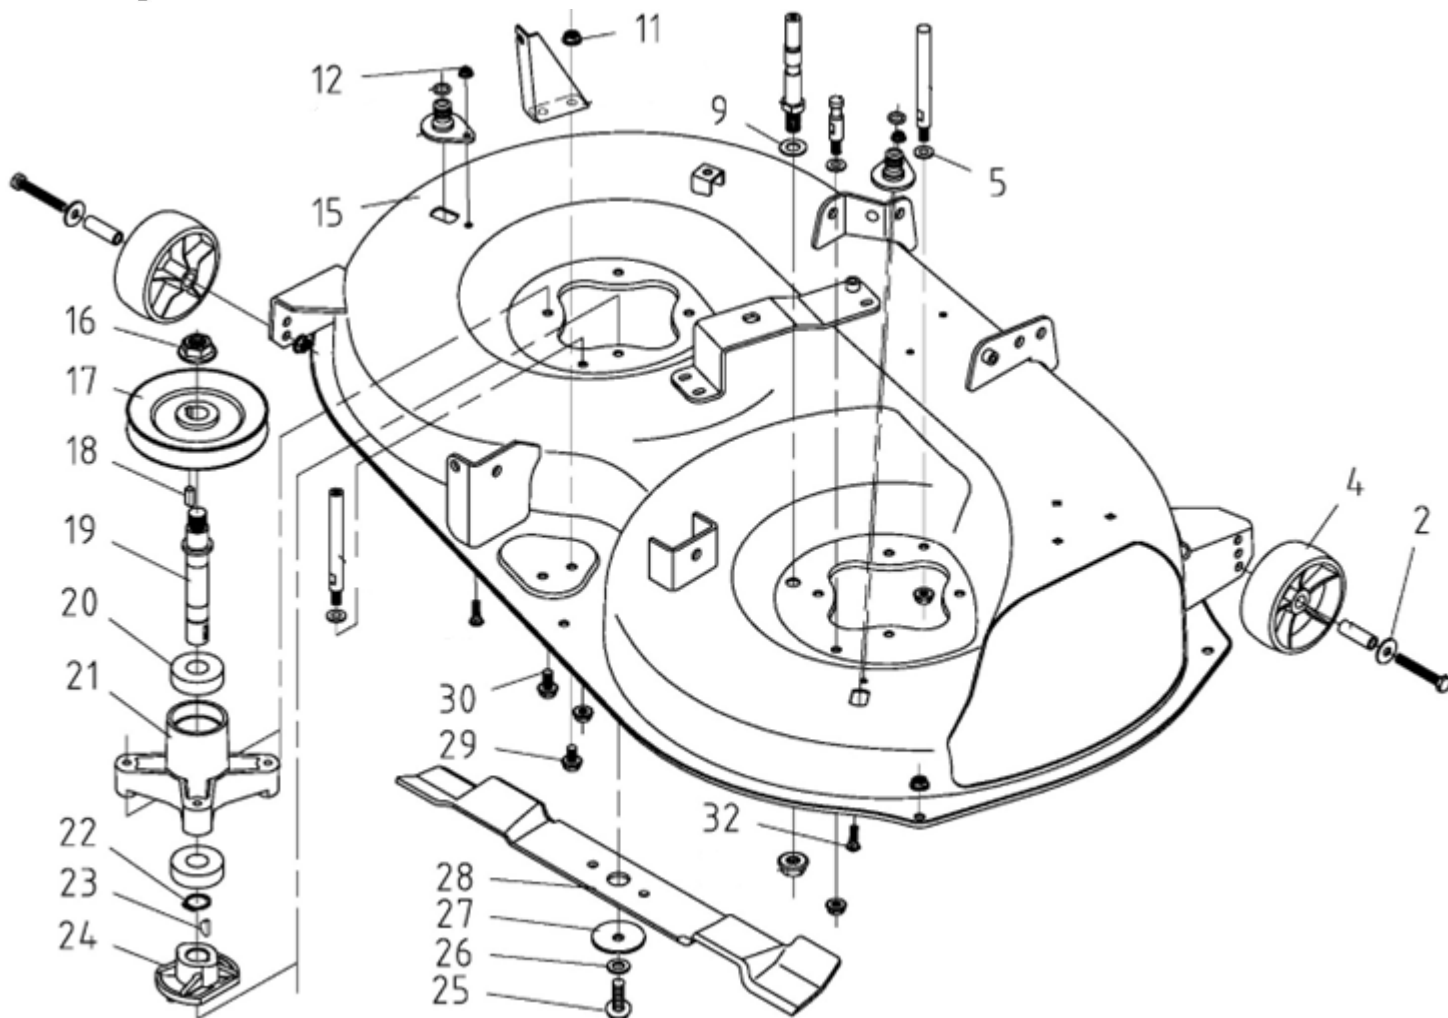

Position	Part number	Název	Name
3	51140J003	Kryt	Lift cover
4	51140J004	Zadní kryt	Rear cover
5	Nedostupné	Levý kryt	Shift cover
6	100545013	Šroub	Bolt
7	100303013	Šroub	Bolt
8	120203	Pružná podložka	Spring washer
9	120103	Podložka	Washer
11	51140J011	Kryt volantu	Steering shaft cap
12	51140J012	Levý kryt	Left cover
20	120107	Podložka	Washer
24	100539010	Šroub	Bolt
25	100103013	Šroub	Bolt
28	51140J028	Spodní plastová deska	Bottom cover

Position	Part number	Název	Name
1	51140K001	Krytka kola	Hub cover
2	130309	Třmenový kroužek	E clip
4	51140K004	Zadní kolo kompletní	Rear wheel assembly
6	110105	Matice	Nut
9	51140K009	Řemenice převodovky	Gearbox sheave
10	130113	Pojistný kroužek	Circlip
12	120203	Pružná podložka	Spring washer
13	120303	Velká podložka	Big washer
15	100105017	Šroub	Bolt
17	120105	Podložka	Washer

Position	Part number	Název	Name
3	51140L003	Tyč zdvíhu sečení	Front rod
4	51140L004	Spojovací tyč pravá	Pushing rod right
5	100105013	Šroub	Bolt
6	120205	Pružná podložka	Spring washer
7	120305	Velká podložka	Big washer
8	51140L008	Přední pravý závěs sečení	Front arm R
9	120107	Podložka	Washer
10	Nedostupné	Závlačka	Cotter pin
11	51140L011	Spojovací tyč levá	Pushing rod left
12	51140L012	Přední levý závěs sečení	Front arm L
13	51140E004	Matice	Nut
14	51140L014	Čep	Adjusting pin
16	51140L016	Závitová tyč přední levá	Adjusting rod front L
17	51140L017	Závitová tyč přední pravá	Adjusting rod front R
18	51140L018	Čep	Adjusting pin
21	130309	Třmenový kroužek	Retainer ring
22	51140L022	Madlo páky	Lift handle
23	51140L023	Tlačítko páky	Button
24	51140L024	Pružina	Pushing spring
27	51140L027	Pružná hřídel	Spring rod
29	51140L029	Páka zdvíhu sečení	Lever
30	522200357	Pouzdro	Bushing
32	51140L032	Závitová tyč	Lift rod
33	51140L033	Závitová tyč	Rear adjusting rod