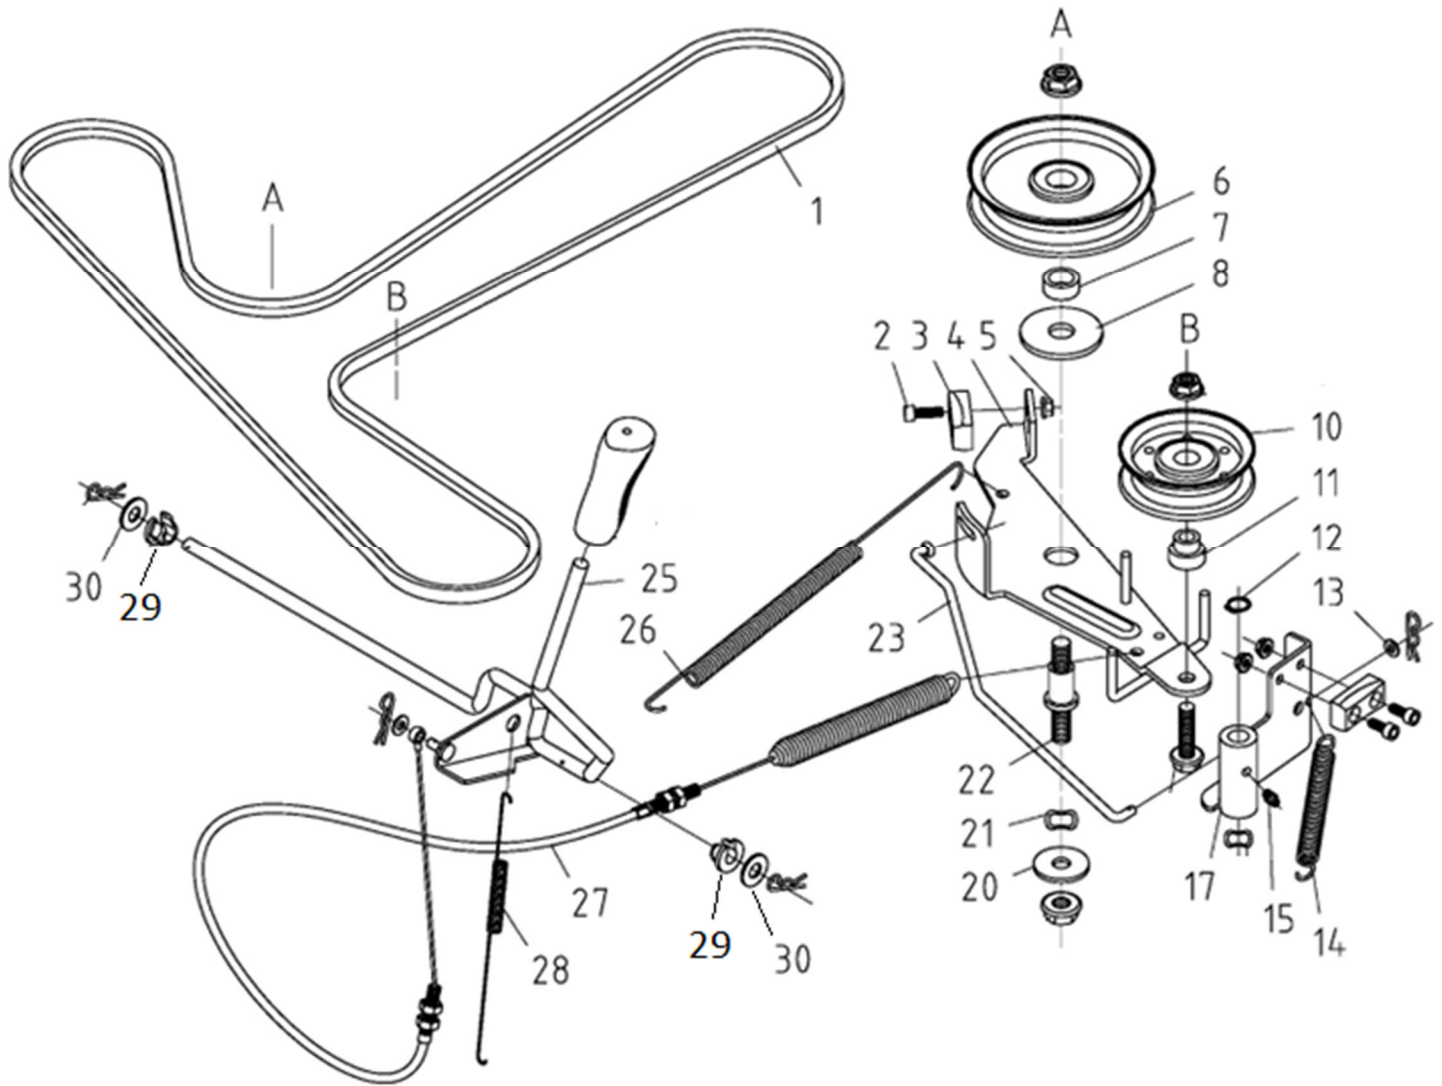

Position	Part number	Název	Name
3	51140E003	Kloubová hlavice levý závit	Rod end bearing L
4	51140E004	Matice	Nut
5	51140E005	Matice	Nut
6	51140E006	Tyč řízení	Steering rod
7	51140E007	Kloubová hlavice	Articulated head
9	51140E009	Kulový čep	Angled ball bearing
10	110107	Matice	Nut
11	51140E011	Táhlo řízení	Steering link rod
13	100105022	Šroub	Bolt
17	51140E017	Hřeben řízení	Steering rack
18	130309	Třmenový kroužek	E clip
21	120113	Podložka	Washer
22	51140E022	Pastorek řízení	Steering pinion
23	51140E023	Volantová tyč	Steering shaft
24	Nedostupné	Pouzdro	Hatch bushing
25	130113	Pojistný kroužek	Circlip
26	51140E026	Volantová tyč kratší	Steering connect shaft
27	110103	Matice	Nut
28	100303027	Šroub	Bolt
29	100405017	Šroub	Bolt
31	110105	Matice	Nut
32	100303032	Šroub	Bolt
33	51140E033	Volant	Steering wheel

Position	Part number	Název	Name
1	110105	Matice	Nut
2	51140F002	Pružina sedadla	Seat spring
3	120305	Velká podložka	Big washer
4	100105017	Šroub	Bolt
5	51140F005	Krytka	Spring cap
7	100602009	Šroub	Bolt
8	100603013	Šroub	Bolt
9	510200245	Sedadlo	Seat
12	130303	Třímenový kroužek	Retainer ring
13	62.48.106	Doraz spínače sedadla	Seat switch contact
14	110103	Matice	Nut
15	110102	Matice	Nut

Position	Part number	Název	Name
1	100405017	Šroub	Bolt
3	110105	Matice	Nut
4	51140G004	Klíňový řemen	V belt
9	120105	Podložka	Washer
11	51140G011	Hřídelka	Tension pulley shaft
12	51140G012	Kladka napínáku	Tension pulley
13	51140E004	Matice	Nut
18	120307	Velká podložka	Big washer
20	51140G020	Pouzdro kladky	Tension pulley bushing
21	06.06.556	Kladka napínáku	Tension pulley
23	51140G023	Pravá zadní tyč	Rear rod R
24	51140G024	Levá zadní tyč	Rear rod L
25	51140G025	Pružina	Spring