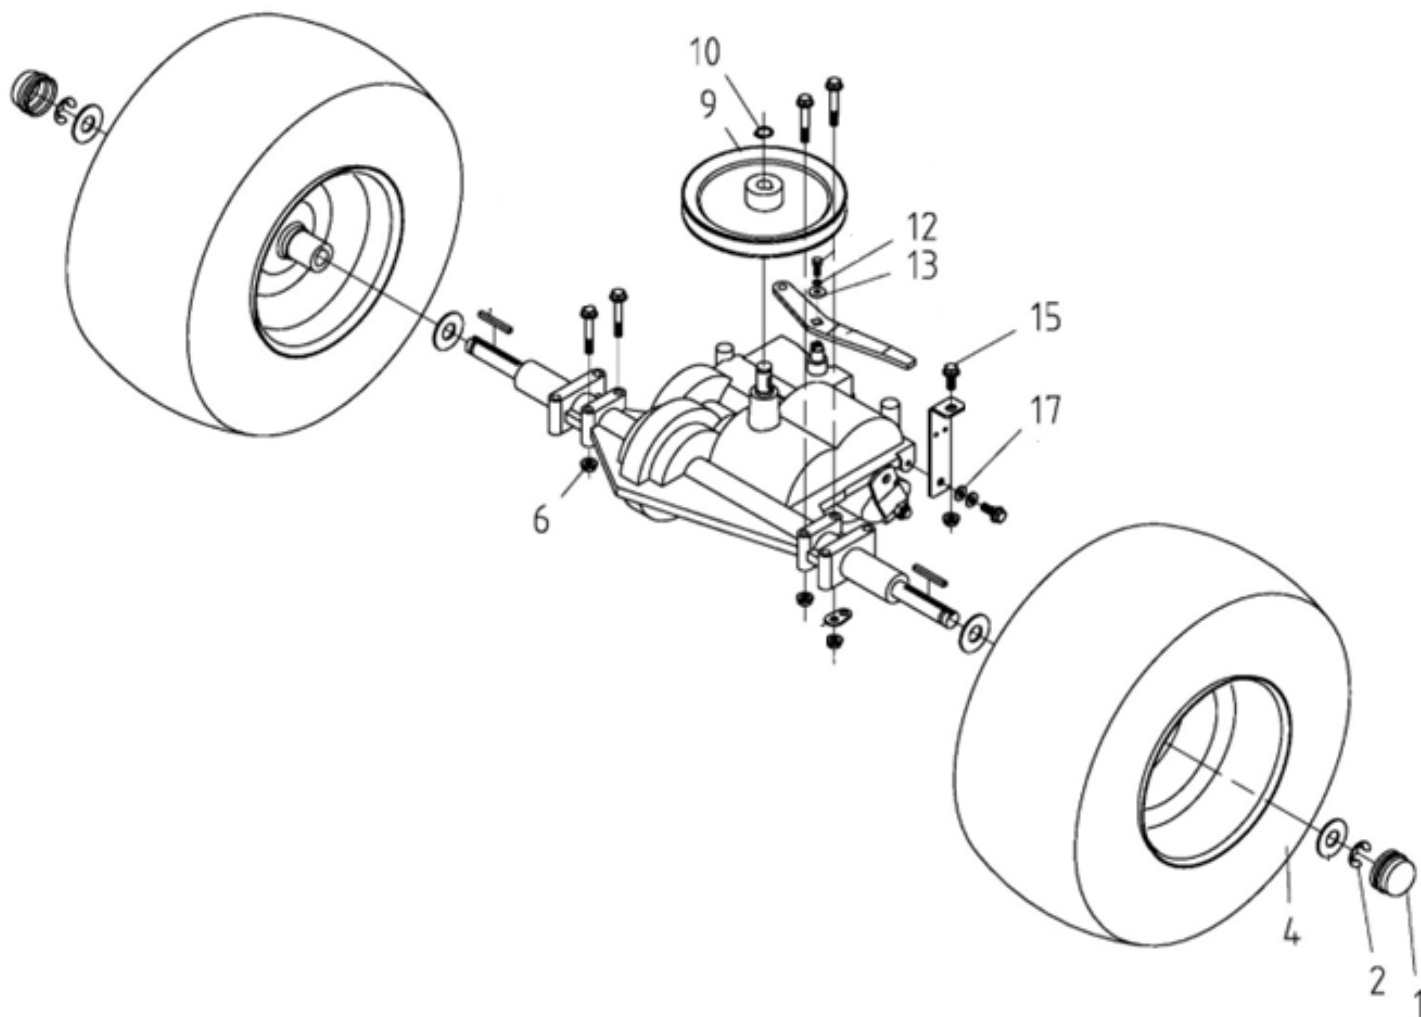

Position	Part number	Název	Name
1	51140K001	Krytka kola	Hub cover
2	130309	Třmenový kroužek	E clip
4	51140K004	Zadní kolo kompletní	Rear wheel assembly
6	110105	Matice	Nut
9	51140K009	Řemenice převodovky	Gearbox sheave
10	130113	Pojistný kroužek	Circlip
12	120203	Pružná podložka	Spring washer
13	120303	Velká podložka	Big washer
15	100105017	Šroub	Bolt
17	120105	Podložka	Washer