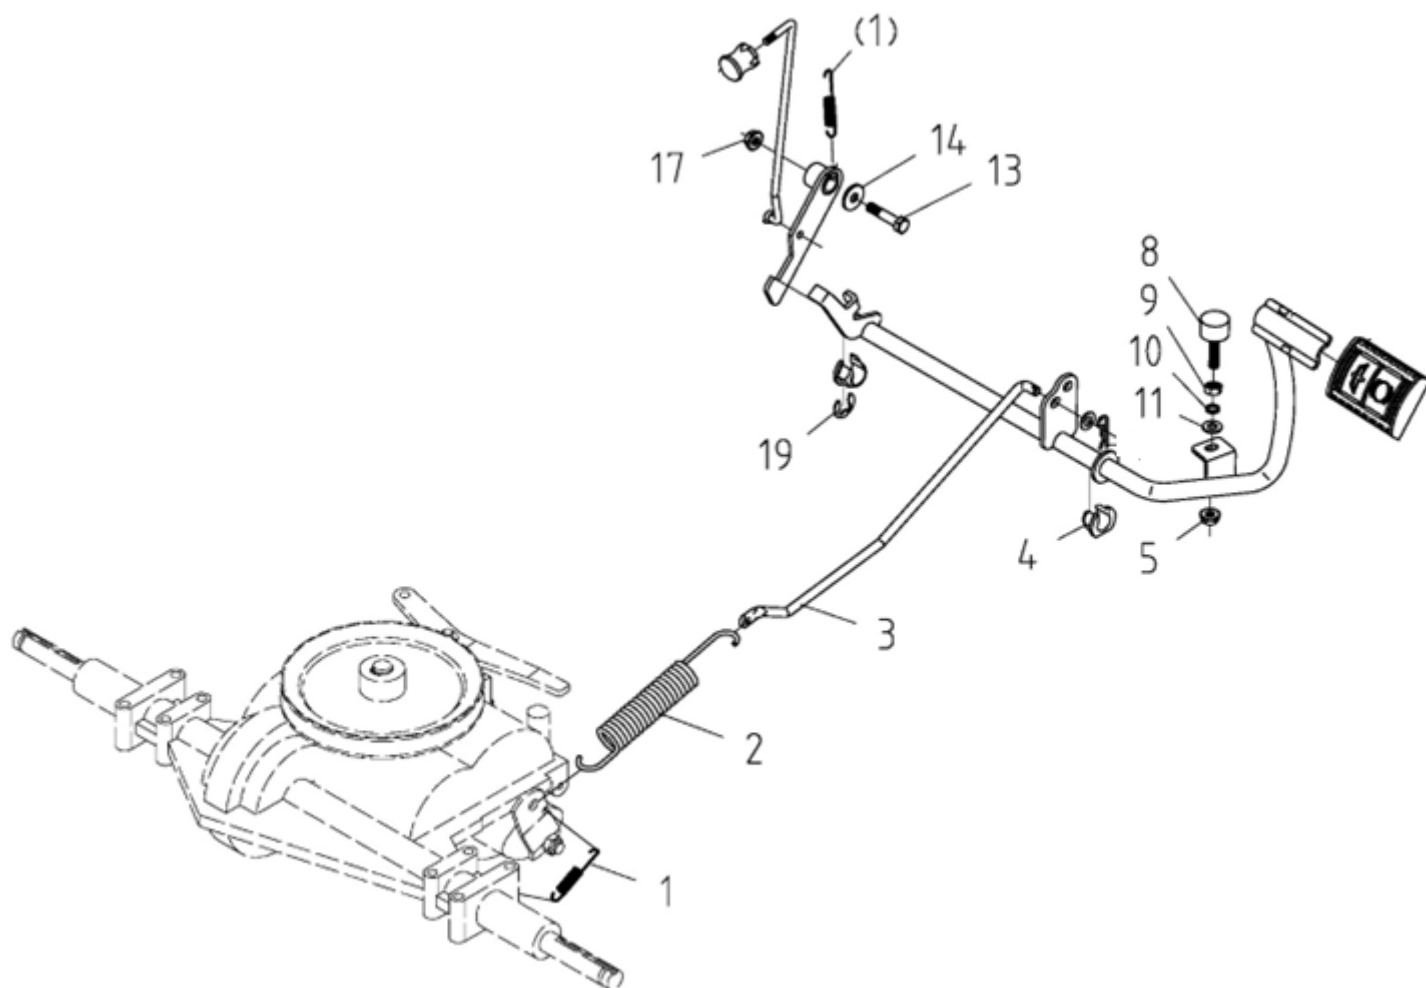

Position	Part number	Název	Name
1	51140P001	Vratná pružina brzdy	Brake return spring
2	51140P002	Pružina brzdy	Brake spring
3	51140P003	Táhlo brzdy	Brake rod
4	Nedostupné	Pouzdro	Bushing
5	110105	Matice	Nut
8	51140P008	Silenblok	Rubber bumper
9	110105	Matice	Nut
10	120205	Podložka	Washer
11	120105	Podložka	Washer
13	100105042	Šroub	Bolt
14	120305	Podložka	Washer
17	110105	Matice	Nut
19	130309	Třmenový kroužek	Retainer ring