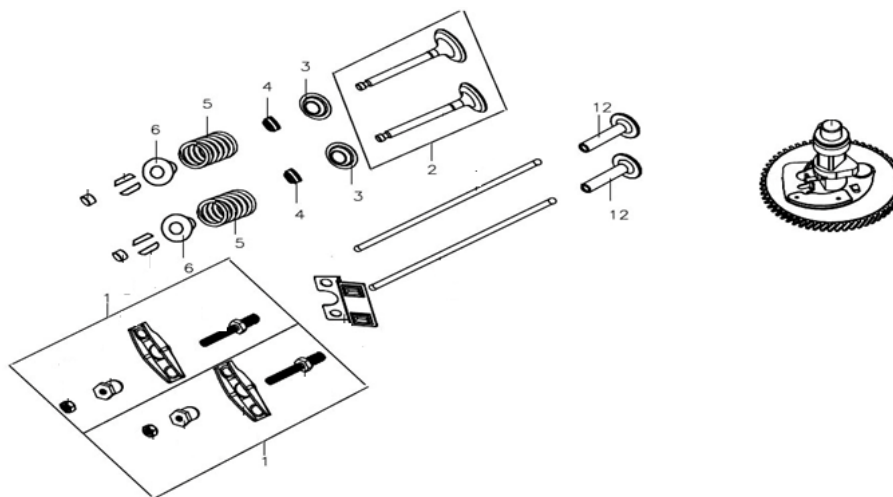

Position	Part number	Název	Name
1	140450023-0001	Vahadlo ventilu kompletní	Valve rocker assembly
2	500550036-0001	Ventily sada	Valve set
3	140360010-0001	Podložka pružiny ventilu	Valve spring washer
4	140400012-0001	Těsnění ventilu	Valve seal
5	140340025-0001	Pružina ventilu	Valve spring
6	140380021-0001	Sedlo pružiny ventilu	Valve spring retainer
12	140690004-0001	Zdvihátko ventilu	Lifter