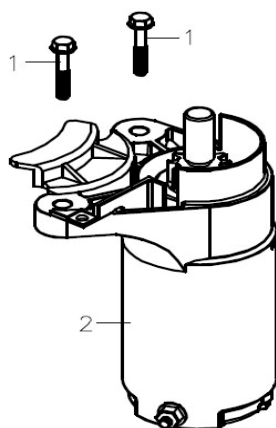

Position	Part number	Název	Name
1	100105022	Šroub	Bolt
2	270360022-0001	Elektrický startér	Electric starter