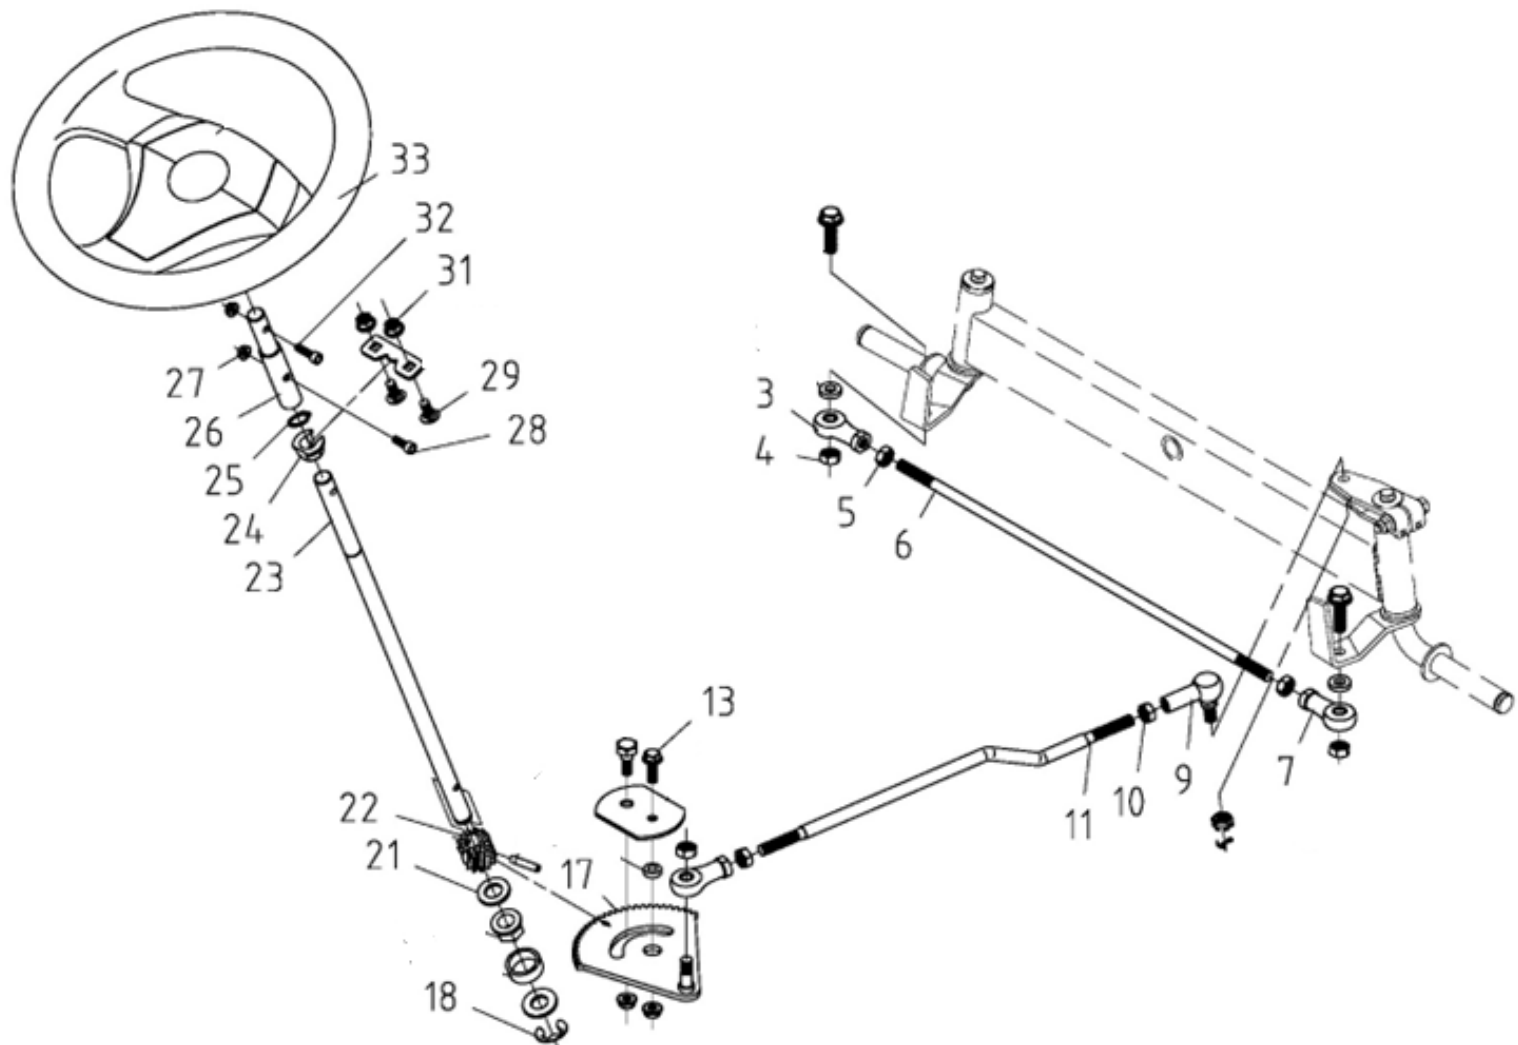

Pozice / Position	Popis / Description	Strana / page
1	Výfuk - Muffler	2
2	Rám - Frame	3
3	Motor, Řemenice motoru - Engine, Sheave	4
4	Palivová nádrž - Fuel tank	5
5	Řízení - Steering	6
6	Sedadlo - Seat	7
7	Řemenový převod pojezdu - Belt drive for driving	8
8	Řemenový převod sečení - Belt drive for cutting	9
9	Kabelový rozvod, baterie - Cable management, battery	11
10	Řazení - Shift	12
11	Kapotáž - Hood cover	13
12	Zadní náprava - Rear axle	14
13	Zdvih sečení - Lift for cutting	15
14	Sečení - Cutting deck	16
15	Usměrňovač výhozu, kryt řemenu - Side discharge and belt drive cover	19
16	Přední náprava - Front axle	18
17	Brzdy - Brakes	19
18	Rozkres Motor 1P90F - View of Engine 1P90F	20

Position	Part number	Název	Name
1	51140A001	Výfuk	Muffler
2	100103013	Šroub	Bolt
3	120203	Pružná podložka	Spring washer
4	120303	Velká podložka	Big washer
6	120105	Podložka	Washer
7	120205	Pružná podložka	Spring washer
8	100105013	Šroub	Bolt
9	100103017	Šroub	Bolt
10	51140A010	Kryt výfuku	Muffler shield cover
11	110103	Matice	Nut
12	Nedostupné	Držák krytu výfuku	Muffler cover bracket
13	110103	Matice	Nut
14	100105017	Šroub	Bolt
15	120305	Velká podložka	Big washer

Position	Part number	Název	Name
3	51140E003	Kloubová hlavice levý závit	Rod end bearing L
4	51140E004	Matice	Nut
5	51140E005	Matice	Nut
6	51140E006	Tyč řízení	Steering rod
7	51140E007	Kloubová hlavice	Articulated head
9	51140E009	Kulový čep	Angled ball bearing
10	110107	Matice	Nut
11	51140E011	Táhlo řízení	Steering link rod
13	100105022	Šroub	Bolt
17	51140E017	Hřeben řízení	Steering rack
18	130309	Třmenový kroužek	E clip
21	120113	Podložka	Washer
22	51140E022	Pastorek řízení	Steering pinion
23	51140E023	Volantová tyč	Steering shaft
24	Nedostupné	Pouzdro	Hatch bushing
25	130113	Pojistný kroužek	Circlip
26	51140E026	Volantová tyč kratší	Steering connect shaft
27	110103	Matice	Nut
28	100303027	Šroub	Bolt
29	100405017	Šroub	Bolt
31	110105	Matice	Nut
32	100303032	Šroub	Bolt
33	51140E033	Volant	Steering wheel