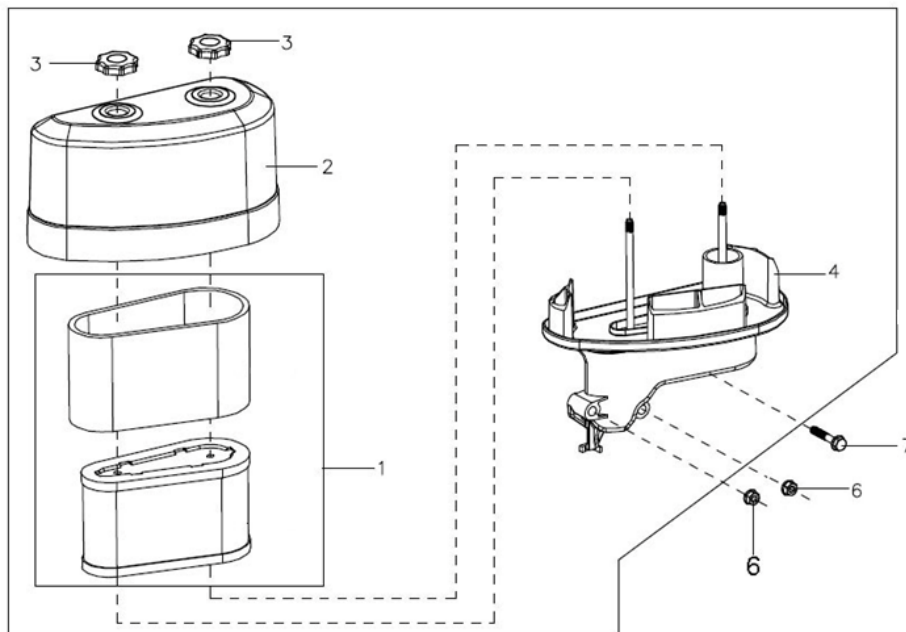

Position	Part number	Název	Name
1	180130188-T381	Vzduchový filtr	Air cleaner element
2	180070092-0001	Kryt vzduchového filtru	Air cleaner cover
3	181950002-0001	Matice vzduchového filtru	Knob nut
4	180280007-0001	Příruba vzduchového filtru	Air cleaner base
6	110203	Matice	Nut
7	100103032	Šroub	Bolt