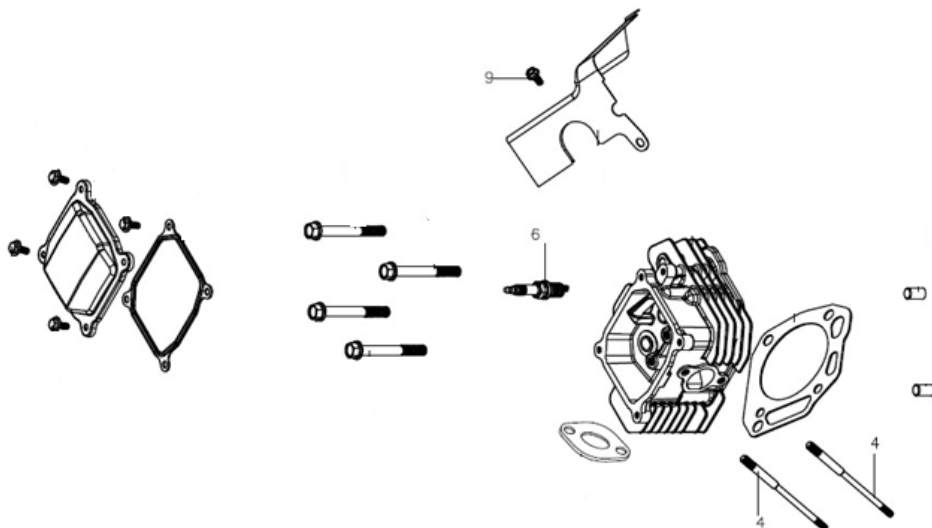

Position	Part number	Název	Name
4	380180088-0001	Svorník	Stud bolt
6	270960028-0001	Svíčka	Spark plug
9	100103009	Šroub	Bolt