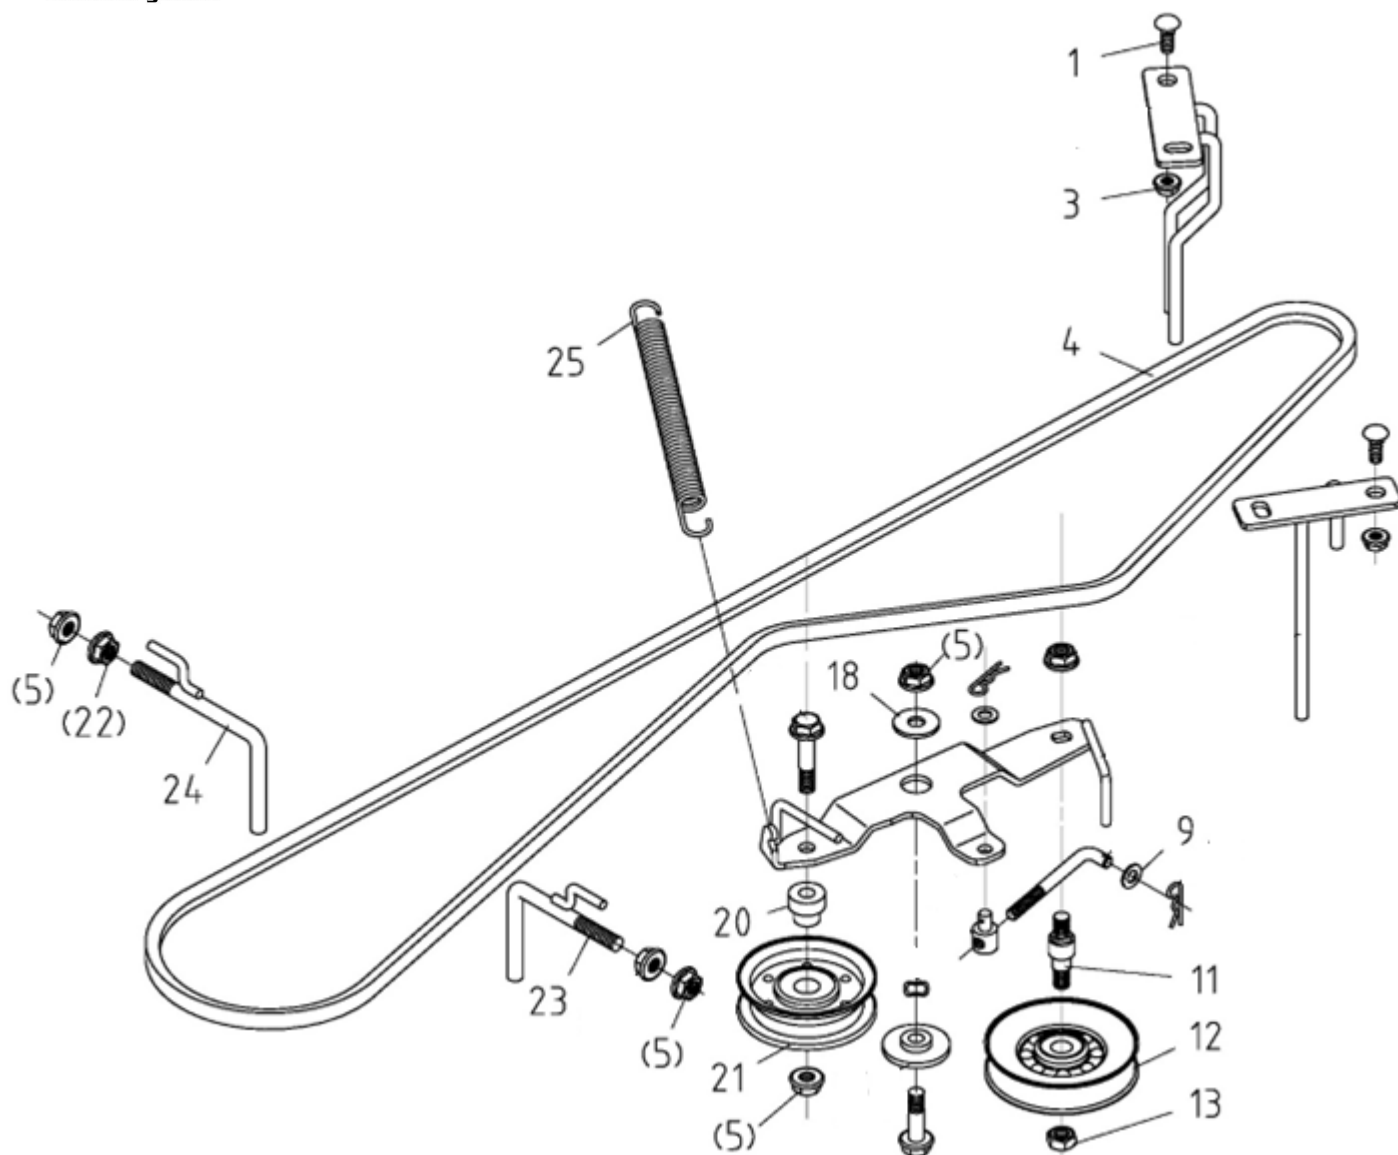

Position	Part number	Název	Name
3	51140E003	Kloubová hlavice levý závit	Rod end bearing L
4	51140E004	Matice	Nut
5	51140E005	Matice	Nut
6	51140E006	Tyč řízení	Steering rod
7	51140E007	Kloubová hlavice	Articulated head
9	51140E009	Kulový čep	Angled ball bearing
10	110107	Matice	Nut
11	51140E011	Táhlo řízení	Steering link rod
13	100105022	Šroub	Bolt
17	51140E017	Hřeben řízení	Steering rack
18	130309	Třmenový kroužek	E clip
21	120113	Podložka	Washer
22	51140E022	Pastorek řízení	Steering pinion
23	51140E023	Volantová tyč	Steering shaft
24	Nedostupné	Pouzdro	Hatch bushing
25	130113	Pojistný kroužek	Circlip
26	51140E026	Volantová tyč kratší	Steering connect shaft
27	110103	Matice	Nut
28	100303027	Šroub	Bolt
29	100405017	Šroub	Bolt
31	110105	Matice	Nut
32	100303032	Šroub	Bolt
33	51140E033	Volant	Steering wheel

Position	Part number	Název	Name
1	110105	Matice	Nut
2	51140F002	Pružina sedadla	Seat spring
3	120305	Velká podložka	Big washer
4	100105017	Šroub	Bolt
5	51140F005	Krytka	Spring cap
7	100602009	Šroub	Bolt
8	100603013	Šroub	Bolt
9	510200245	Sedadlo	Seat
12	130303	Třímenový kroužek	Retainer ring
13	62.48.106	Doraz spínače sedadla	Seat switch contact
14	110103	Matice	Nut
15	110102	Matice	Nut

Position	Part number	Název	Name
1	100405017	Šroub	Bolt
3	110105	Matice	Nut
4	51140G004	Klíňový řemen	V belt
9	120105	Podložka	Washer
11	51140G011	Hřídelka	Tension pulley shaft
12	51140G012	Kladka napínáku	Tension pulley
13	51140E004	Matice	Nut
18	120307	Velká podložka	Big washer
20	51140G020	Pouzdro kladky	Tension pulley bushing
21	06.06.556	Kladka napínáku	Tension pulley
23	51140G023	Pravá zadní tyč	Rear rod R
24	51140G024	Levá zadní tyč	Rear rod L
25	51140G025	Pružina	Spring