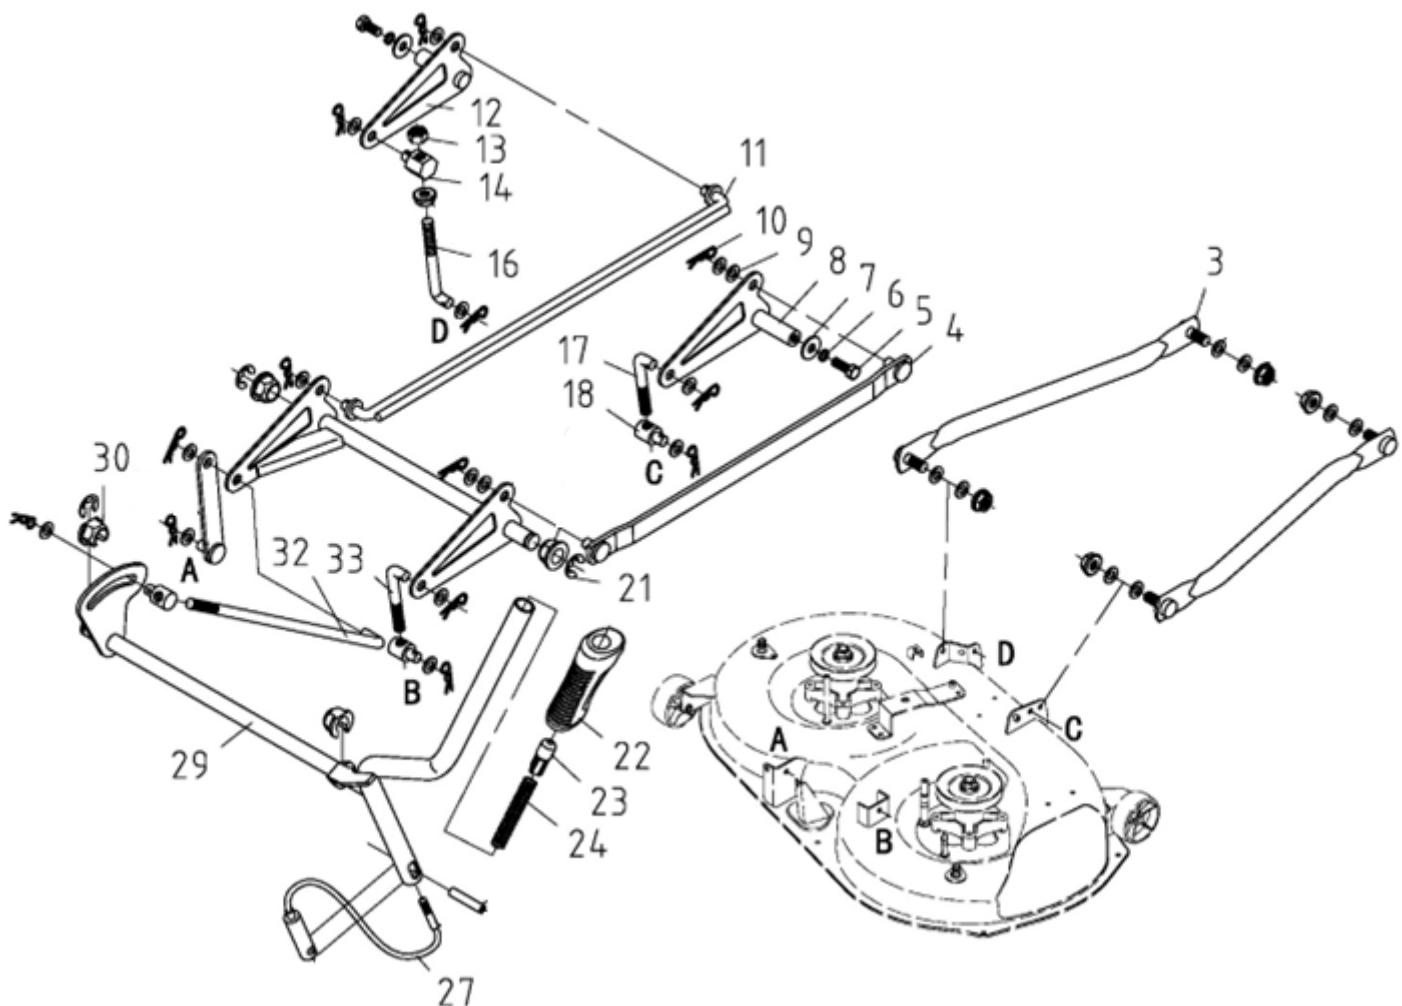

Position	Part number	Název	Name
3	51140L003	Tyč zdvíhu sečení	Front rod
4	51140L004	Spojovací tyč pravá	Pushing rod right
5	100105013	Šroub	Bolt
6	120205	Pružná podložka	Spring washer
7	120305	Velká podložka	Big washer
8	51140L008	Přední pravý závěs sečení	Front arm R
9	120107	Podložka	Washer
10	Nedostupné	Závlačka	Cotter pin
11	51140L011	Spojovací tyč levá	Pushing rod left
12	51140L012	Přední levý závěs sečení	Front arm L
13	51140E004	Matice	Nut
14	51140L014	Čep	Adjusting pin
16	51140L016	Závitová tyč přední levá	Adjusting rod front L
17	51140L017	Závitová tyč přední pravá	Adjusting rod front R
18	51140L018	Čep	Adjusting pin
21	130309	Třmenový kroužek	Retainer ring
22	51140L022	Madlo páky	Lift handle
23	51140L023	Tlačítko páky	Button
24	51140L024	Pružina	Pushing spring
27	51140L027	Pružná hřídel	Spring rod
29	51140L029	Páka zdvíhu sečení	Lever
30	522200357	Pouzdro	Bushing
32	51140L032	Závitová tyč	Lift rod
33	51140L033	Závitová tyč	Rear adjusting rod