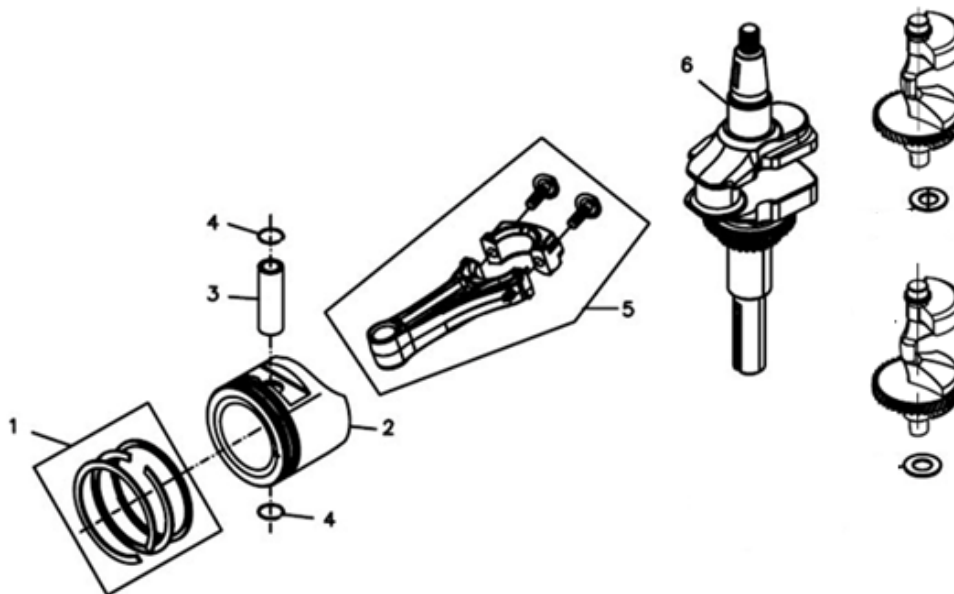

Position	Part number	Název	Name
1	51140K001	Krytka kola	Hub cover
2	130116	Pojistný kroužek	Circlip
6	51140O006	Kolo přední kompletní 15x6-6	Front wheel 15x6-6
	06.06.592	Pneumatika 15x6-6	Tyre 15x6x6
7	51140O007	Levý přední čep	Left stub axle
8	Nedostupné	Pouzdro	Bushing
10	120105	Podložka	Washer
11	100105017	Šroub	Bolt
13	51140O013	Přední náprava	Front axle
16	51140O016	Táhlo řízení 2	Front axle turning arm 2
17	100105047	Šroub	Bolt
18	51140O018	Táhlo řízení 1	Front axle turning arm 1
20	110105	Matice	Nut
21	51140O021	Pravý přední čep	Right stub axle

Position	Part number	Název	Name
1	51140P001	Vratná pružina brzdy	Brake return spring
2	51140P002	Pružina brzdy	Brake spring
3	51140P003	Táhlo brzdy	Brake rod
4	Nedostupné	Pouzdro	Bushing
5	110105	Matice	Nut
8	51140P008	Silenblok	Rubber bumper
9	110105	Matice	Nut
10	120205	Podložka	Washer
11	120105	Podložka	Washer
13	100105042	Šroub	Bolt
14	120305	Podložka	Washer
17	110105	Matice	Nut
19	130309	Třmenový kroužek	Retainer ring

Position	Part number	Název	Name
4	380180088-0001	Svorník	Stud bolt
6	270960028-0001	Svíčka	Spark plug
9	100103009	Šroub	Bolt

Position	Part number	Název	Name
2	381350004-0001	Závlačka	Cotter pin
3	380650339-T110	Gufero	Oil seal
8	380840443-0001	O kroužek	O ring
9	142107	Ložisko	Bearing
12	100103009	Šroub	Bolt
13	110850004-0001	Těsnění odvodušnění	Breathing gasket
14	Nedostupné	Kryt odvodušnění	Breathing cover
15	380650495-0001	Gufero	Oil seal

Position	Part number	Název	Name
2	171750004-0001	Regulátor otáček kompletní	Governor gear
3	142107	Ložisko	Bearing
5	120530002-0001	Objímka příruby filtru	Bracket
7	100203022	Šroub	Bolt
10	150570003-0001	Gumová podložka	Rubber washer
11	100103013	Šroub	Bolt
12	150040019-0001	Krytka	Oil pump cover
13	380840467-0001	Těsnění	Seal ring
14	150010050-0001	Olejové čerpadlo	Oil pump
16	100103032	Šroub	Bolt
17	110690014-0002	Olejová měrka kompletní	Oil gauge assembly
18	380650495-0001	Gufero	Oil seal
19	100105037	Šroub	Bolt