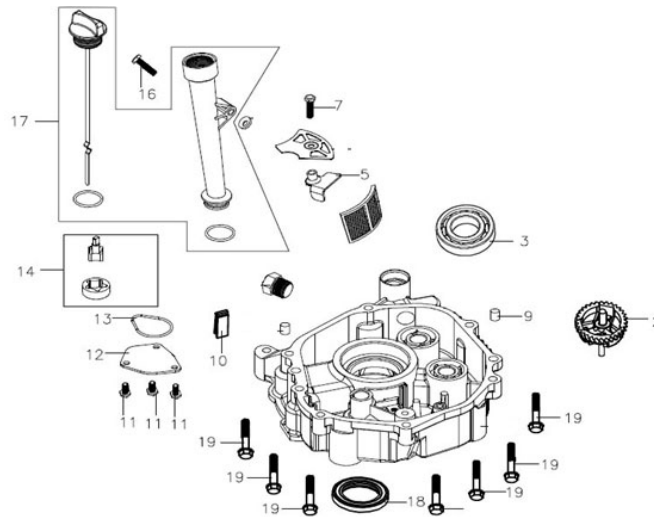

Position	Part number	Název	Name
2	171750004-0001	Regulátor otáček kompletní	Governor gear
3	142107	Ložisko	Bearing
5	120530002-0001	Objímka příruby filtru	Bracket
7	100203022	Šroub	Bolt
10	150570003-0001	Gumová podložka	Rubber washer
11	100103013	Šroub	Bolt
12	150040019-0001	Krytka	Oil pump cover
13	380840467-0001	Těsnění	Seal ring
14	150010050-0001	Olejové čerpadlo	Oil pump
16	100103032	Šroub	Bolt
17	110690014-0002	Olejová měrka kompletní	Oil gauge assembly
18	380650495-0001	Gufero	Oil seal
19	100105037	Šroub	Bolt