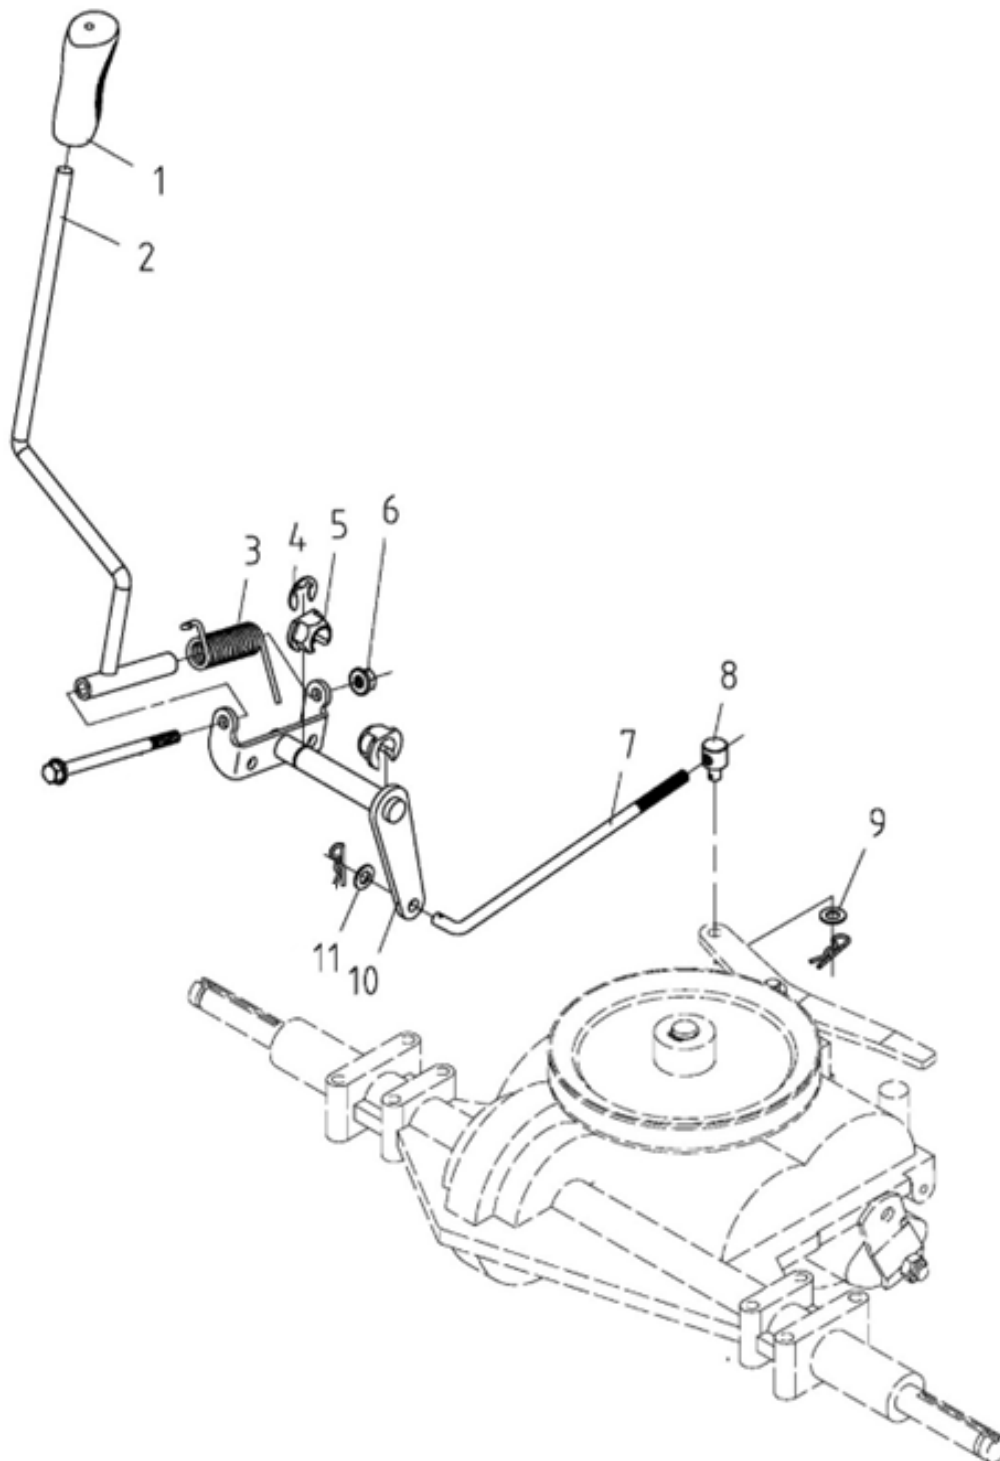

Position	Part number	Název	Name
1	51140I001	Madlo páky	Handle
2	51140I002	Páka řazení	Shift lever
3	51140I003	Pružina	Spring
4	130309	Třmenový kroužek	E clip
5	522200357	Pouzdro	Bushing
6	110105	Matice	Nut
7	51140I007	Páka řazení	Shift rod
8	51140I008	Čep	Gear shift pin
9	120105	Podložka	Washer
10	51140I010	Kulisa páky řazení	Shift lever axle
11	120105	Podložka	Washer