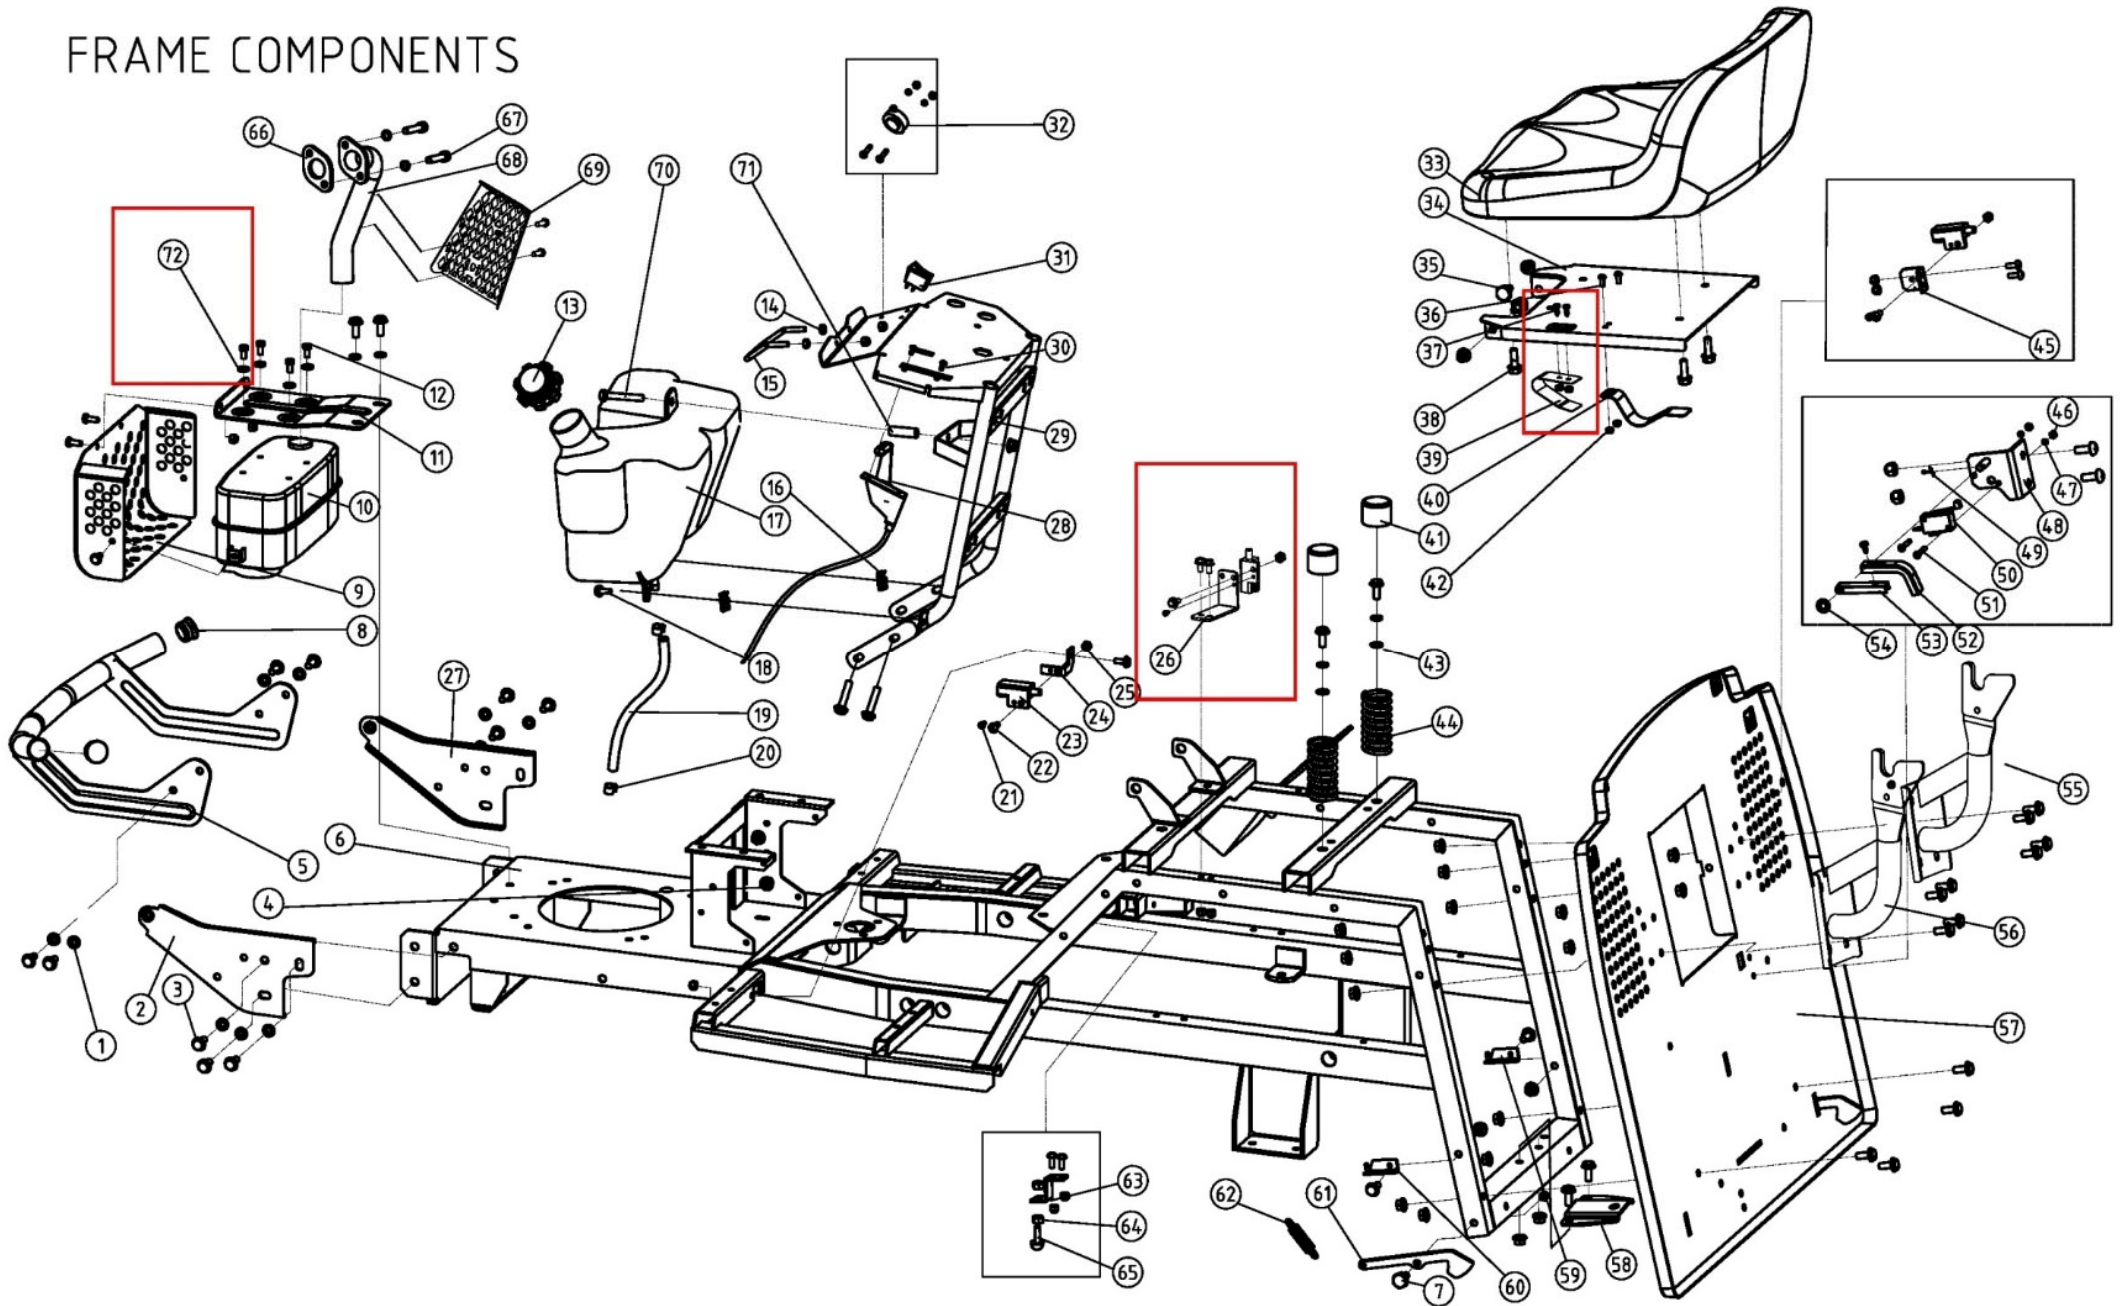

FRAME COMPONENTS

Position	Part number	Název	Name
1	120105	Pružná podložka	Spring washer
3	100105017	Šroub	Bolt
4	110105	Pojistná matice	Nut
5	06.06.615	Přední nárazník	Bumper
8	04.07.02.06900	Záslepka nárazníku	Bumper end lid
10	06.06.708	Výfuk	Muffler
12	100103017	Šroub	Bolt
13	06.06.686	Zátka palivové nádrže	Tank cap
14	110303	Matice	Nut
15	06.06.637	Držák horního krytu	Hood fastener
18	100603013	Šroub	Bolt
19	03.05.1.007	Palivová hadička	Fuel tube
20	06.06.602	Svorka hadičky	Tube hoop
22	100603013	Šroub	Bolt
23	02.05.66	Spínač	Switch
24	06.06.619	Držák spínače	Switch base
25	110103	Pojistná matice	Nut
26	06.06.627	Držák spínače	Seat switch base
28	06.06.448	Ovládání plynu s bowdenem	Throttle cable
30	100601007	Šroub	Bolt
31	02.05.80	Spínač světel	Light switch
32	02.33.52	Zvuková signalizace	Buzzer
34	06.06.630	Deska sedadla	Seat mounting bracket
36	100602013	Šroub	Bolt
37	100203013	Šroub	Bolt
38	100205013	Šroub	Bolt
41	51140F005	Krytka pružiny sedadla	Spring cap
42	110102	Matice	Nut
43	120105	Podložka	Washer
44	06.03.346	Pružina sedadla	Seat spring
46	510200422	Matice	Nut
48	06.06.624	Velký držák spínače	Switch base weldment
49	01.05.0023	Závlačka	Cotter pin
50	02.05.74	Spínač signalizace naplnění koše	Switch
52	04.07.02.10506	Háček	Hook
53	04.07.01.06400	Táhlo	Switch lever
54	120103	Podložka	Washer
55	06.06.622	Držák koše pravý	Swivel bracket weldment(R)
56	06.06.621	Držák koše levý	Swivel bracket weldment(L)
58	00.006.02.040	Závěs	Tow attachment
59	00.06.02.042	Držák pružiny pravý	Bracket for spring R
60	00.06.02.006	Držák pružiny levý	Bracket for spring L
61	06.06.334	Západka koše	Hook
62	06.02.204	Pružina	Spring
64	110305	Matice	Nut
65	03.05.2.009	Doraz výšky zdvihu	Height control block
66	00.08.01.007	Těsnění	Vent-pipe washer
68	00.05.02.01.004	Trubka výfuku	Vent pipe
69	00.06.02.071	Kryt výfuku	Vent pipe shield
70	100203052	Šroub	Bolt
71	06.06.657	Pouzdro	Pivot tube
72	120203	Pružná podložka	Spring washer