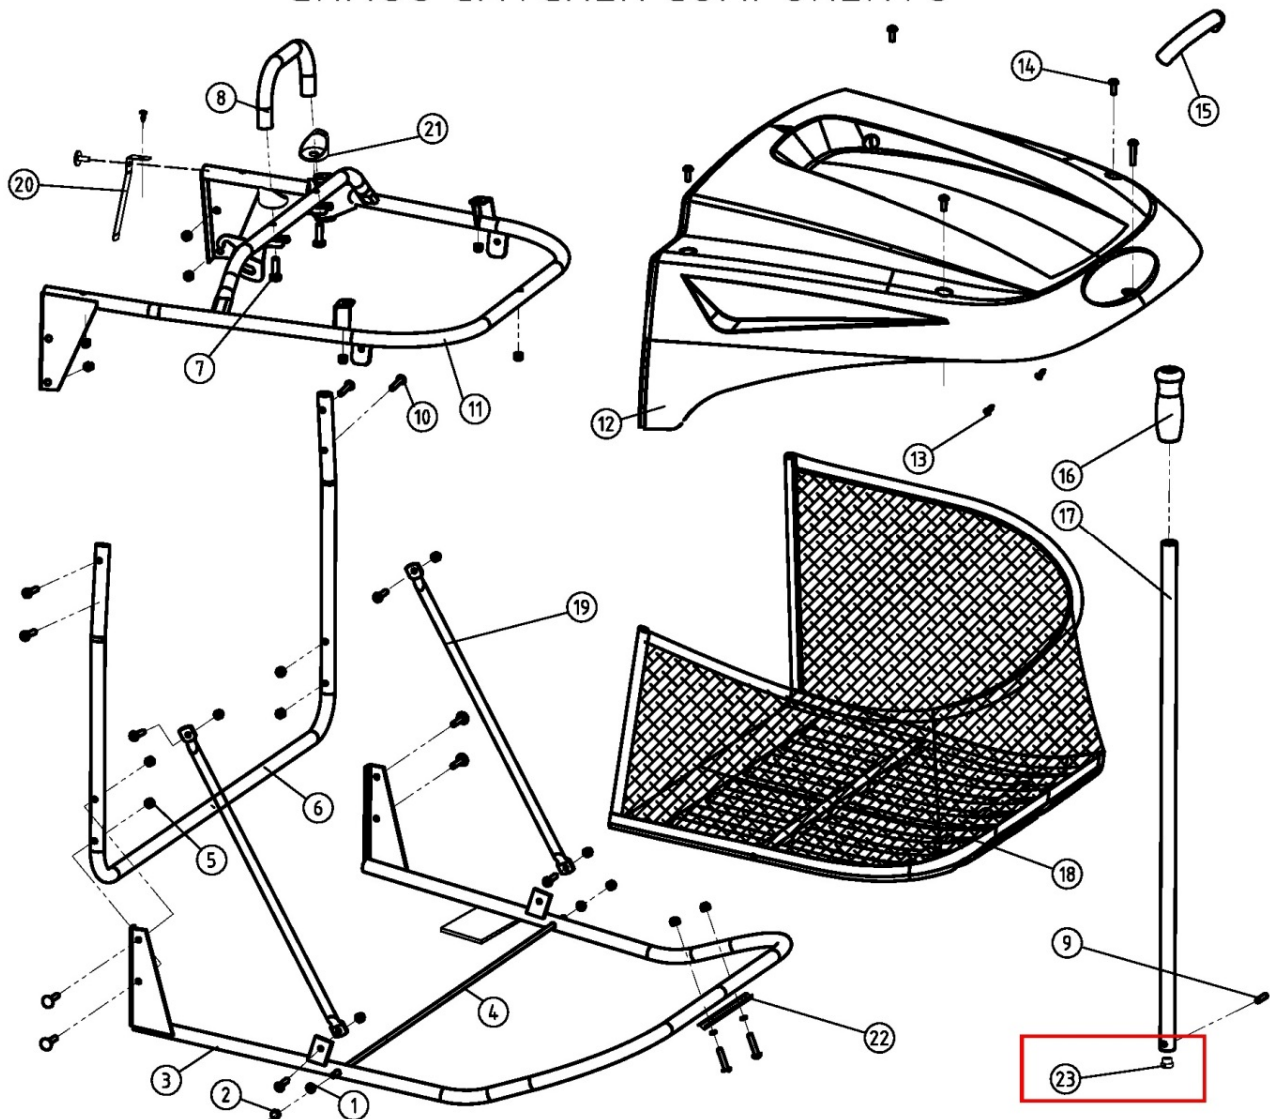

GRASS CATCHER COMPONENTS

Position	Part number	Název	Name
1	120103	Podložka	Washer
3	06.06.673	Spodní rám koše	Bottom frame weldment
5	110103	Pojistná matice	Nut
6	06.06.672	Přední rám koše	Front frame
7	100205027	Šroub	Bolt
8	06.06.670	Přední madlo	Front handle
9	01.05.0091	Čep	Spring pin
10	100603032	Šroub	Bolt
11	06.06.671	Horní rám koše	Top frame weldment
12	04.07.02.07302	Horní kryt koše	Cover
14	100603013	Šroub	Bolt
15	04.07.02.07400	Zadní madlo	Rear handle
16	04.07.01.01101	Madlo	Handle
17	06.06.669	Páka	Lever
18	03.05.1.008	Potah koše	Grass catcher
19	06.02.148	Svislá vzpěra koše	Side stay pipe
20	00.06.02.043	Dotyk spínače	Spring fingers
21	04.07.02.06506	Podložka předního madla	Spring cap
22	00.06.02.048	Přítlačná deska	Layer board