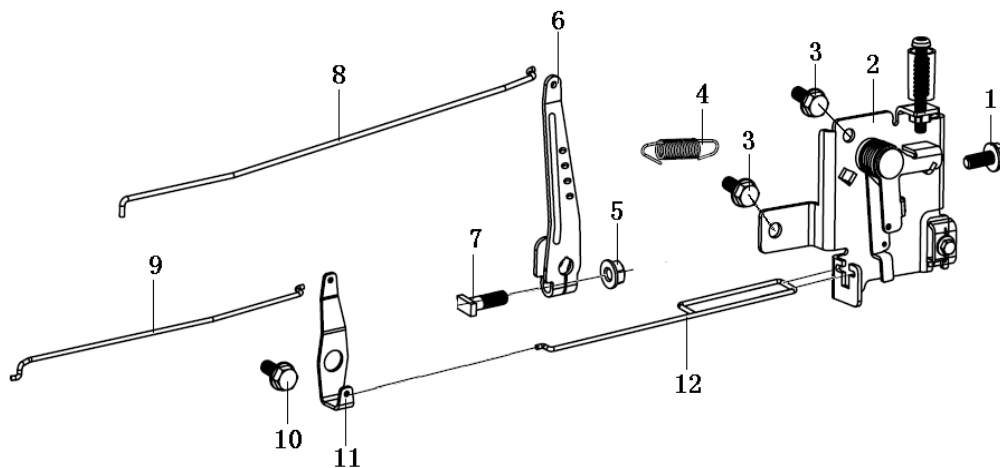

Position	Part number	Název	Name
1	100103013	Šroub	Bolt
3	100103011	Šroub	Bolt
4	171600020-0001	Vratná pružina	Governor spring
5	110203	Matice	Nut
7	380250002-0001	Šroub	Square head bolt
8	171590013-0001	Táhlo regulátoru	Governor rod
9	171490002-0001	Táhlo sytiče	Choke rod
11	171480013-0001	Páka sytiče	Choke lever
12	171650003-0001	Táhlo plynu	Throttle rod