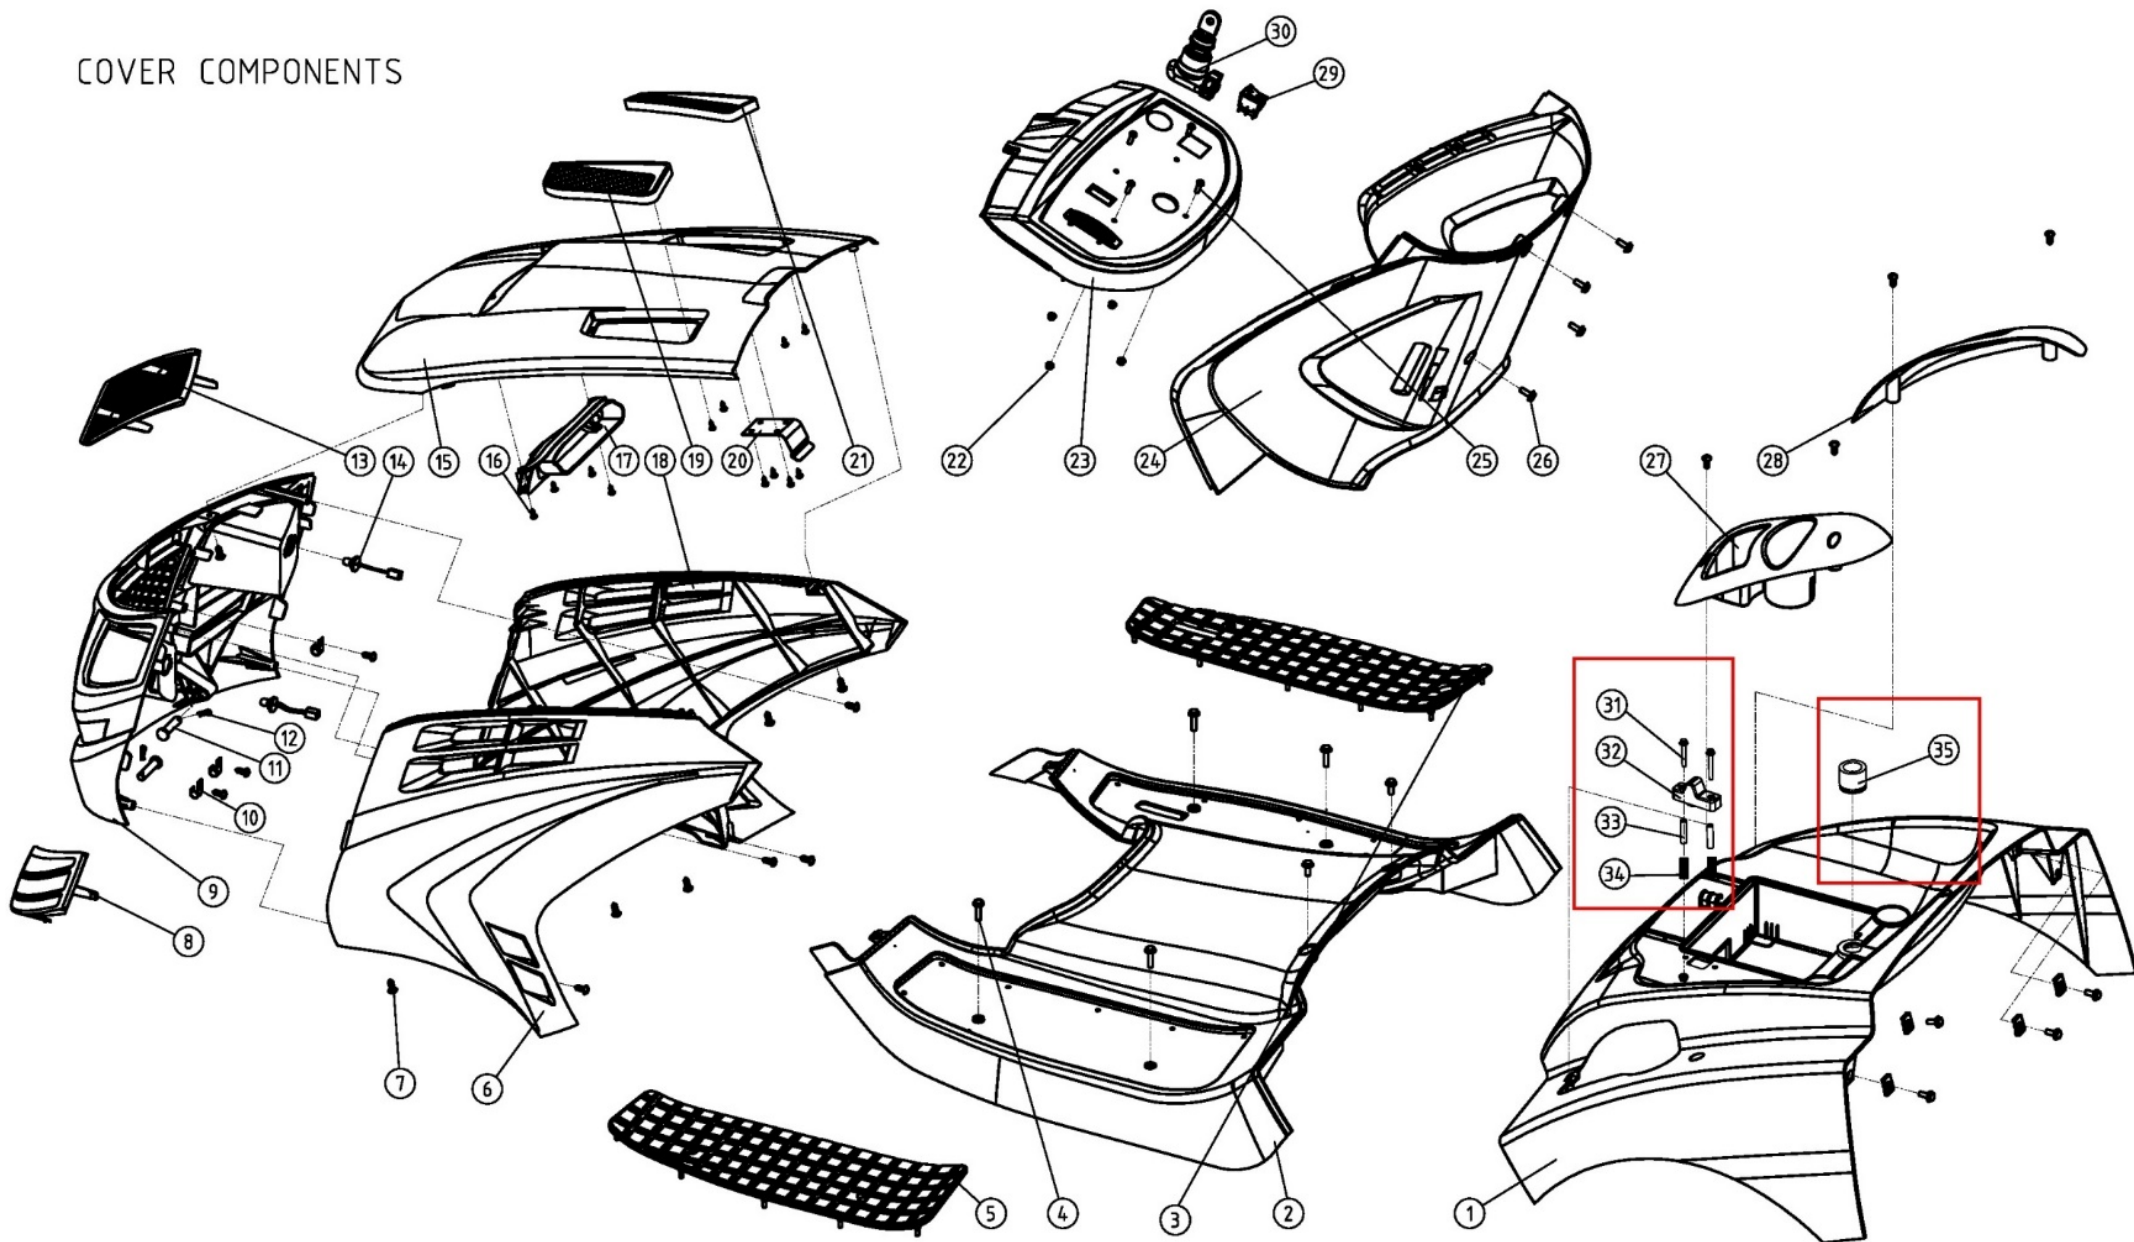

COVER COMPONENTS

Position	Part number	Název	Name
Na tento stroj lze objednat již pouze níže vedené díly. / Only below listed spare parts can be ordered.			
6	04.XCT102.0403020	Levý kryt	Left cover
8	04.07.02.05208	Kryt levého světla	Left light cover
Nedodává se jako náhradní díl – servisní karta. / Not supplied as a spare part - service card.			
9	04.07.01.00605	Přední kryt	Front cover
12	06.03.337	Závlačka	Pin
14	02.33.56	Světlo	Light
15	04.XCT102.0703020	Horní kryt	Top cover
17	04.XCT102.0907016	Mřížka sání kapoty	Front wind board
Nedodává se jako náhradní díl – servisní karta. / Not supplied as a spare part - service card.			
18	04.XCT102.0303020	Pravý kryt	Right cover
20	06.06.572	Pant	hinge
22	110102	Matice	Nut
23	04.XCT102.0507016	Přístrojová deska	Instrument board
Na objednání po složení zálohy. / To order after payment of deposit.			
24	04.XCT102.0807016	Vnitřní kryt pod panelem	Shield
25	100602013	Šroub	Bolt
26	100603013	Šroub	Bolt
29	02.05.81	Spínač spojky	Clutch switch
30	02.05.82	Spínací skříňka	Engine lock
31	100203042	Šroub	Hexagon bolt