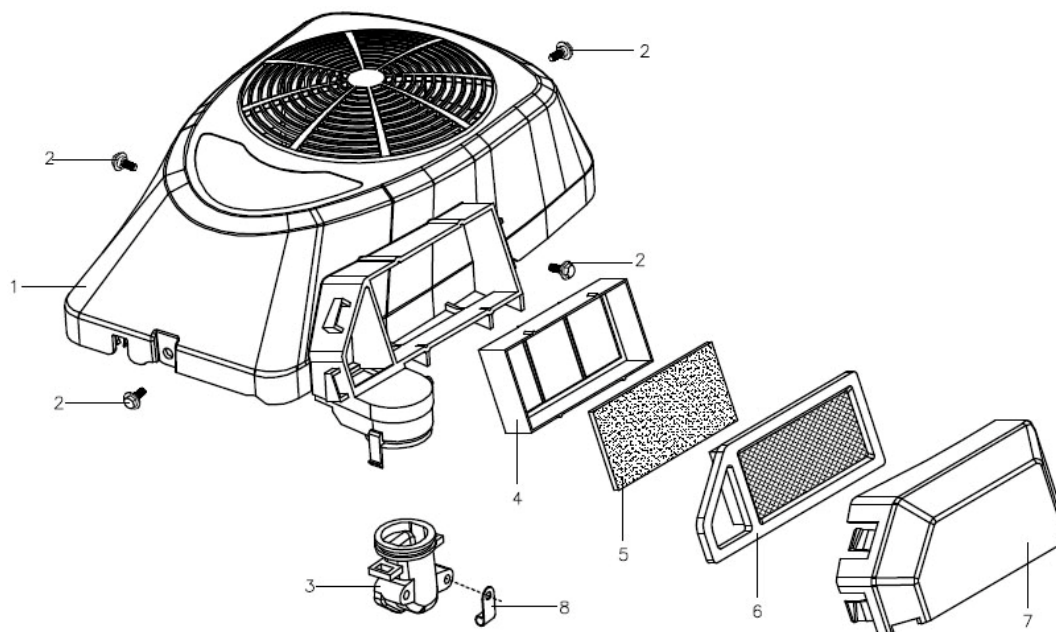

Position	Part number	Název	Name
3	180180099-0001	Příruba vzduchového filtru	Air filter elbow base
4	181280006-0001	Skříň filtru	Air filter case
5	180130119-0001	Vzduchový filtr	Air filter element
6	180130165-0001	Předfiltr	Prefilter
7	180320005-0001	Kryt vzduchového filtru	Air filter cover
8	380950193-T370	Svorka palivové hadičky	Pipe clip