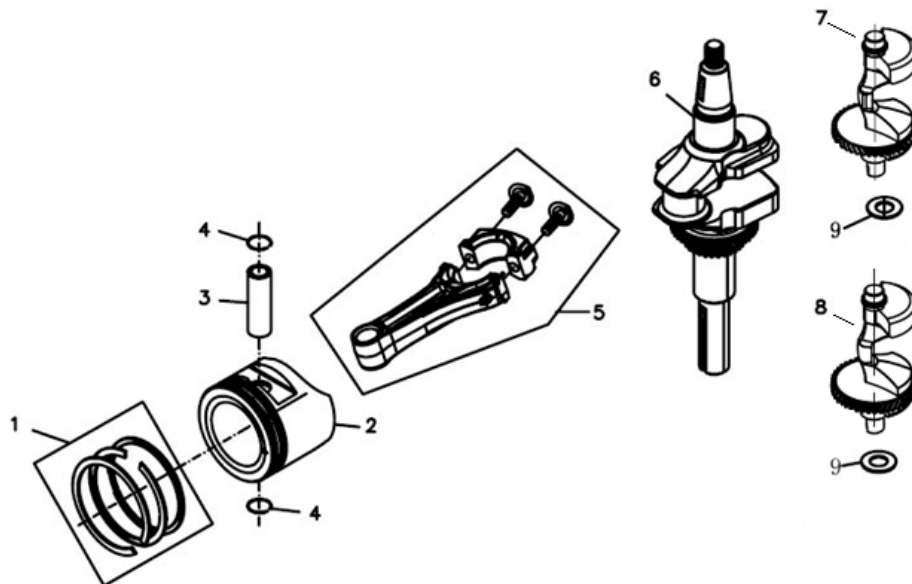

# MOTOROVÁ ČÁST

Position	Part number	Název	Name
4	380180088-0001	Svorník	Stud bolt
5	180650074-0001	Těsnění výfuku	Exhaust gasket
6	270960028-0001	Svíčka	Spark plug
9	100103009	Šroub	Bolt
10	120250028-0001	Těsnění ventilového víka	Cylinder head cover gasket

Pozice	Part number	Název	Name
2	171750004-0001	Regulátor otáček kompletní	Governor gear
3	142107	Ložisko	Bearing
5	120530002-0001	Držák	Bracket
7	100203022	Šroub	Bolt
10	150570003-0001	Gumová podložka	Rubber washer
11	100103013	Šroub	Bolt
12	150040019-0001	Krytka	Oil pump cover
13	380840467-0001	Těsnění olejového čerpadla	Seal ring
14	150010050-0001	Olejové čerpadlo	Oil pump
16	100103032	Šroub	Bolt
17	110690014-0002	Olejová měrka kompletní	Oil gauge assembly
18	380650495-0001	Gufero	Oil seal
19	100105037	Šroub	Bolt