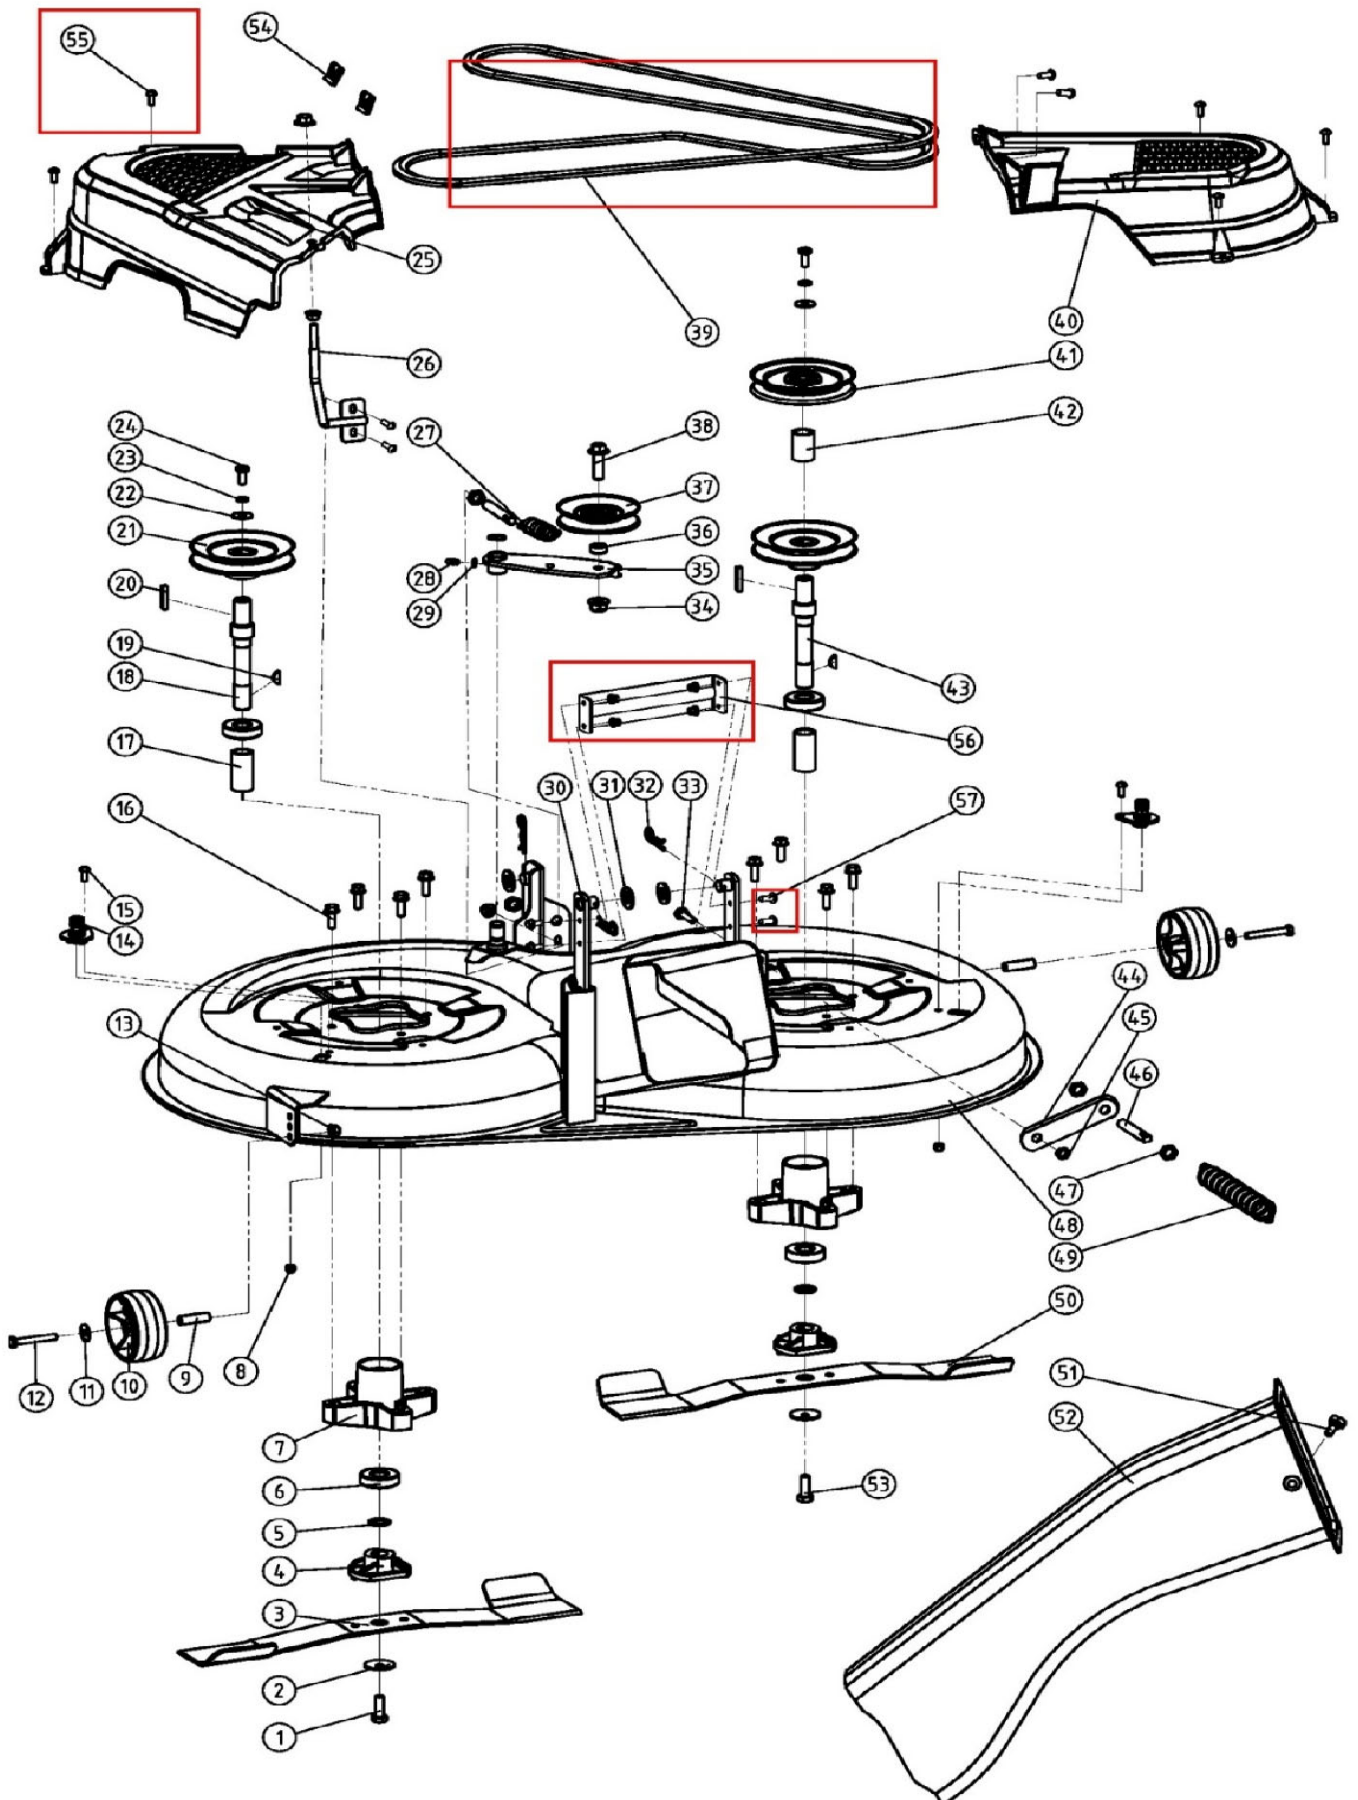

DECK COMPONENTS

Position	Part number	Název	Name
1	01.02.0323	Šroub nože	Bolt
2	51140M027	Podložka šroubu nože	Blade washer
3	Nedostupné	Levý nůž	Left blade
50	06.06.668	Pravý nůž	Right blade
Nahrazeno 517600386 Sada nožů (levý + pravý). / Replaced by 517600386 Blades set (left + right).			
4	05.01.01.182	Unašeč nože	Blade holder
5	06.06.664	Distanční kroužek	Spacer ring
6	142204	Ložisko	Bearing
7	62.41.108	Horní příruba nože	Cuttter house
8	110103	Pojistná matice	Nut
9	06.06.657	Pouzdro	Pivot tube
10	04.07.02.07000	Kolo krytu sečení	Wheel
11	120105	Podložka	Washer
12	100205057	Šroub	Bolt
13	110105	Pojistná matice	Nut
14	04.07.01.00201	Konektor pro hadici	Water nozzle
15	100603013	Šroub	Bolt
16	100205022	Šroub	Bolt
17	06.06.662	Pouzdro	Bushing
18	06.06.661	Hřídel levého nože	Left blade axle
19	51140M023	Woodruffovo pero	Woodruff key
20	01.06.0170	Pero	Key
21	06.06.659	Řemenice sečení	Pulley weldment
22	120105	Podložka	Washer
23	120205	Pružná podložka	Spring washer
24	100105017	Šroub	Bolt
25	04.07.02.09006	Kryt levé řemenice	Left pulley cover
27	06.03.350	Pružina napínací kladky	Traction spring
28	03.04.1.006	Maznice	Grease fitting
29	120103	Podložka	Washer
31	120113	Podložka	Washer
32	06.03.338	Závlačka	Hair pin cotter
33	100207022	Šroub	Bolt
34	110109	Pojistná matice	Nut
35	06.06.655	Páka napínáku	Idler pulley arm weldment
37	51140G012	Kladka napínáku	Pulley
38	100209042	Šroub	Bolt
39	03.05.1.015	Řemen sečení	Belt
40	04.07.02.09106	Kryt pravé řemenice	Right pulley cover
41	06.06.554	Řemenice	Belt carrier
42	00.06.02.015	Pouzdro	Pivot tube
43	06.06.707	Hřídel pravého nože	Right blade axle
44	00.06.02.006	Držák pružiny levý	Spring bracket
45	110107	Pojistná matice	Nut
47	110109	Matice	Nut
49	06.03.349	Pružina	Traction spring
51	06.06.631	Šroub	Swivel bolt
53	01.02.0321	Šroub nože	LH Bolt
55	100303013	Šroub	Bolt
56	06.06.688	Spojovací deska	Connecting plate
57	100203017	Šroub	Bolt