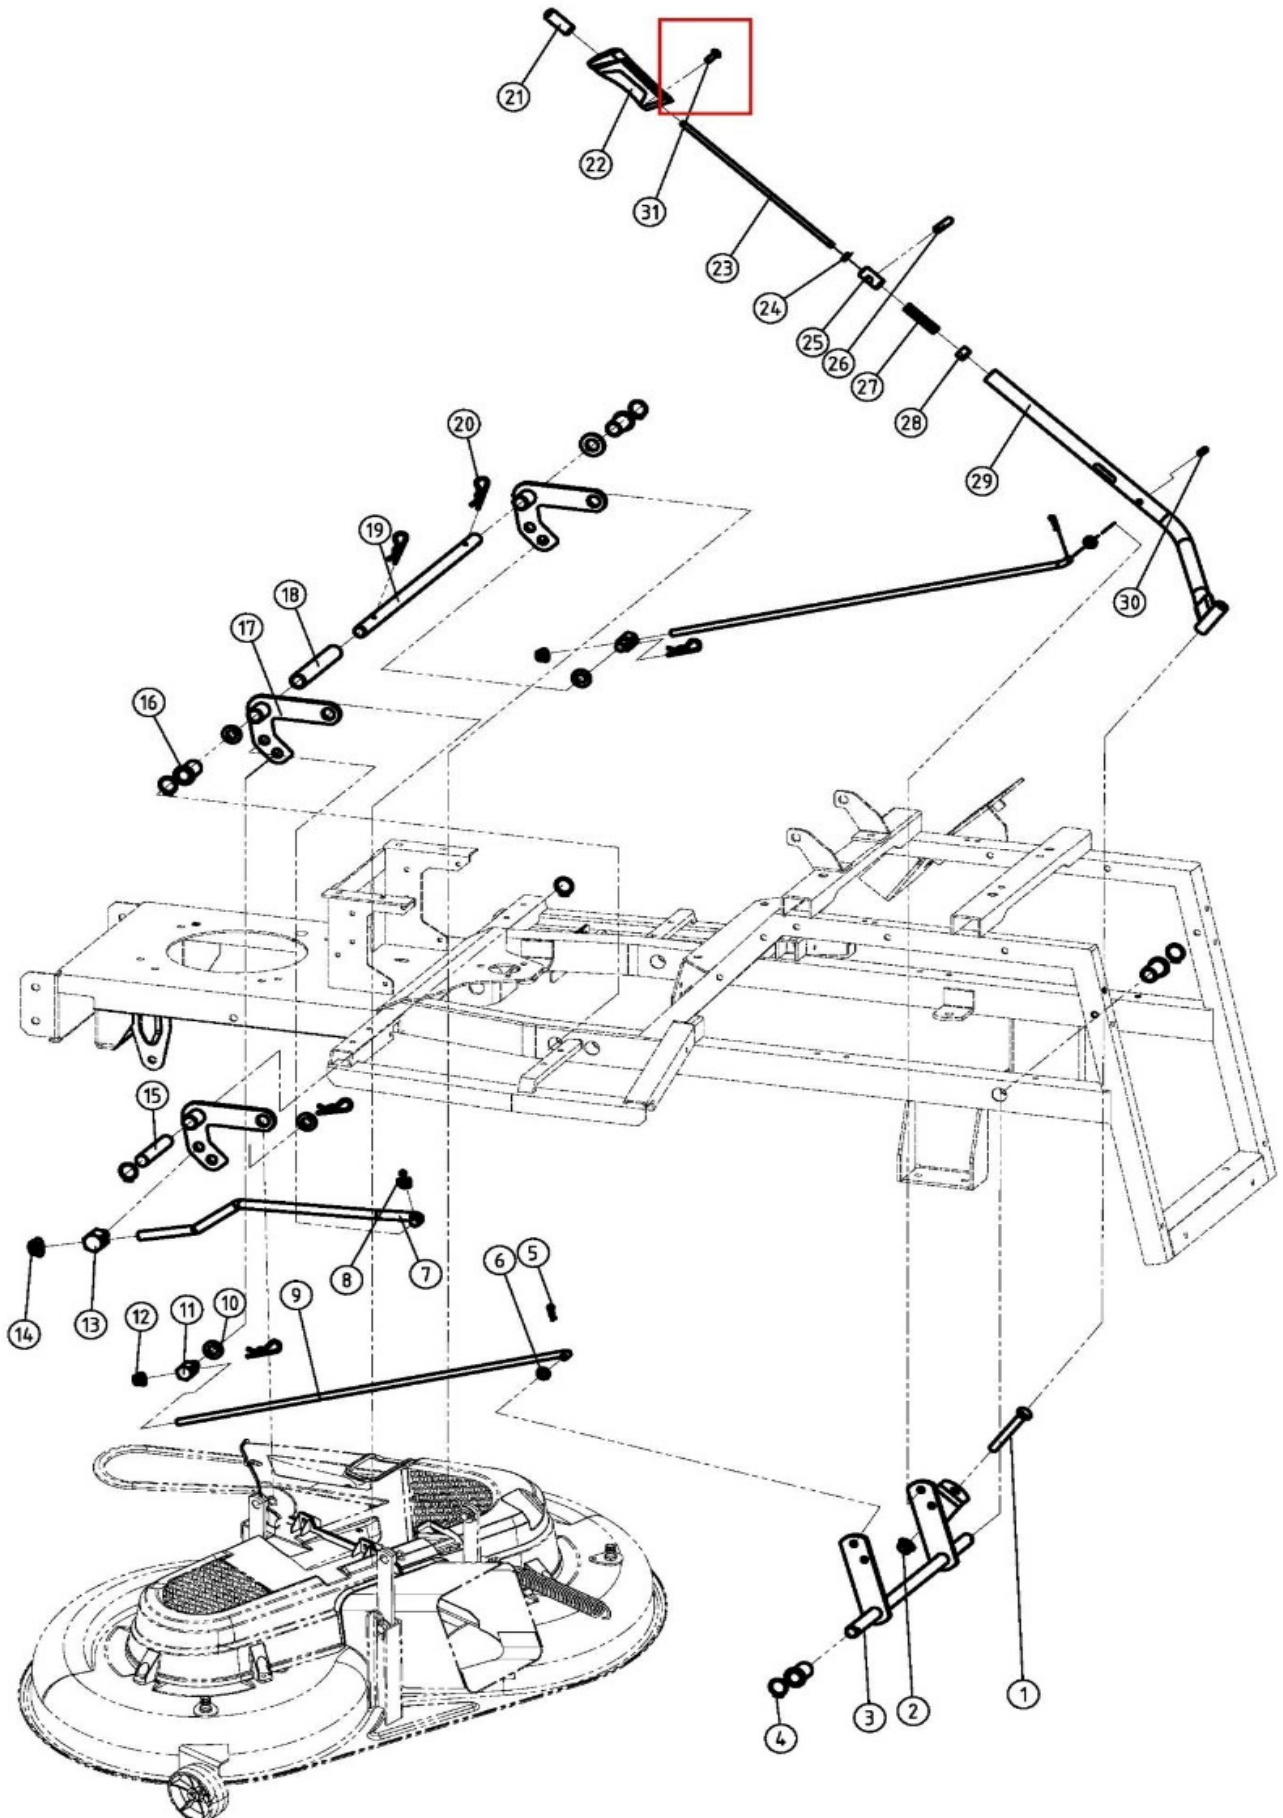

## LIFT COMPONENTS

Position	Part number	Název	Name
1	100107067	Šroub	Bolt
2	110107	Pojistná matice	Nut
3	06.06.641	Závěs sečení	Lift cross shaft weldment
4	130113	Pojistný kroužek	Axial elastic ring
5	06.03.337	Závlačka	Hair pin cotter
6	120105	Podložka	Washer
10	120109	Podložka	Washer
12	110105	Pojistná matice	Nut
14	110109	Pojistná matice	Nut
16	04.07.02.05806	Pouzdro	Rubber bushing
20	06.03.338	Závlačka	Hair pin cotter
21	04.07.01.00301	Tlačítko páky	Lift handle button
22	04.07.01.01101	Madlo	Lift handle
24	110303	Matice	Nut
25	06.06.645	Pouzdro čepu	Pin retainer
26	01.05.0121	Čep	Spring pin
27	06.06.705	Pružina páky zdvihu	Pressure spring
29	06.06.644	Páka zdvihu sečení	Lift handle weldment
30	01.05.0091	Čep	Spring pin
31	100602005	Šroub	Bolt