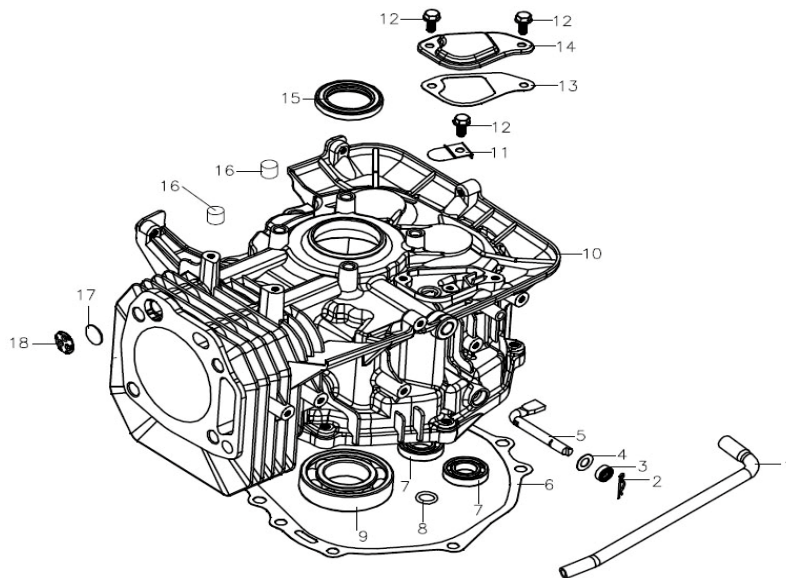

Position	Part number	Název	Name
3	380650339-T110	Gufero	Oil seal
8	380840443-0001	O kroužek	O ring
9	142107	Ložisko	Bearing
12	100103009	Šroub	Bolt
13	110850004-0001	Těsnění odvodu	Breathing gasket
15	380650495-0001	Gufero	Oil seal