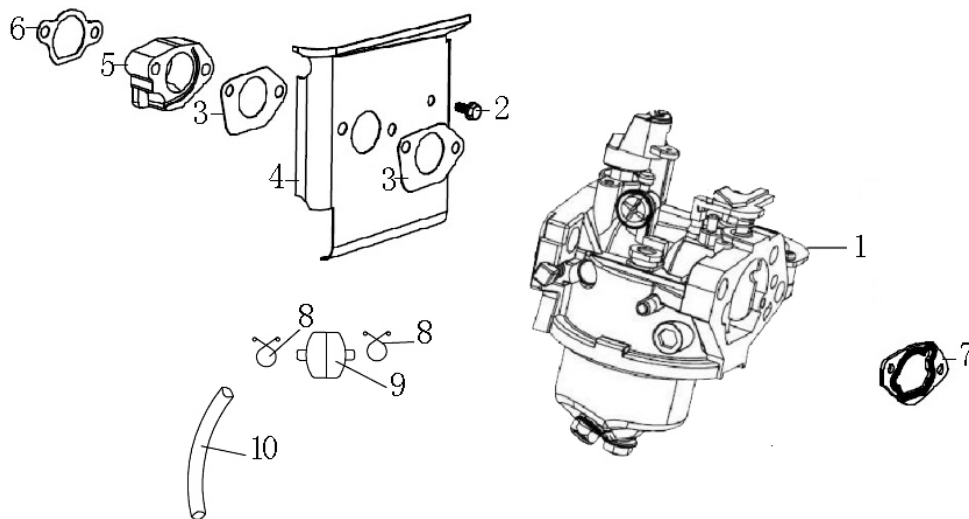

Position	Part number	Název	Name
1	170021128-0001	Karburátor	Carburetor
2	100103009	Šroub	Bolt
3	170430099-0001	Těsnění karburátoru	Carburetor gasket
5	170440053-0001	Příruba karburátoru	Carburetor intake flange
6	170430101-0001	Těsnění příruby karburátoru	Intake flange gasket
7	170430100-0001	Těsnění vzduchového filtru	Air cleaner gasket
9	170010018-0001	Palivový filtr	Fuel filter
10	380750335-0001	Palivová hadička	Fuel tube