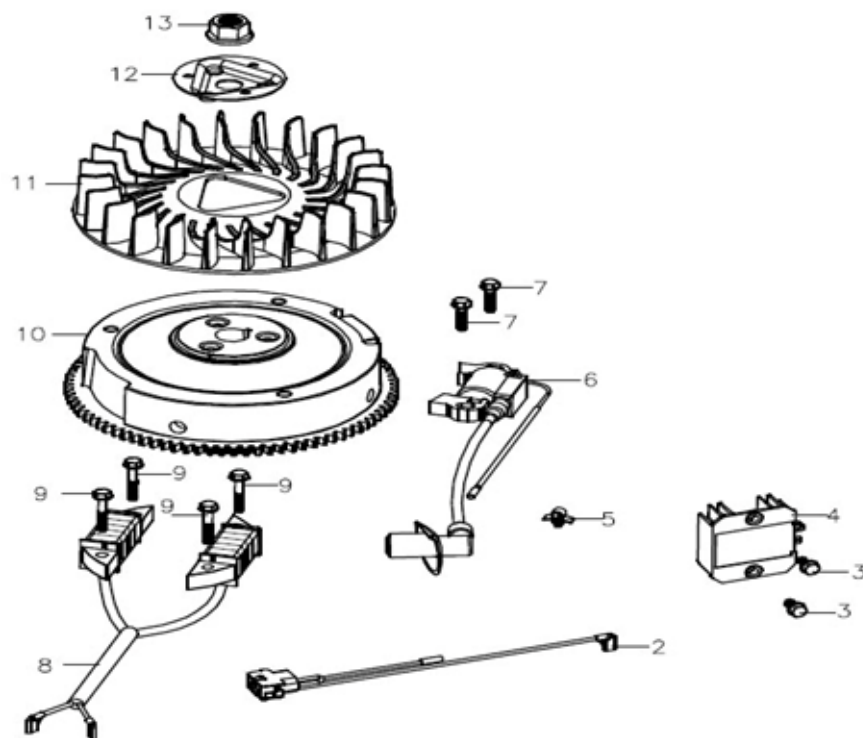

Position	Part number	Název	Name
3	100103011	Šroub	Bolt
4	270880115-0001	Usměrňovač	Rectifier
6	270920251-0001	Cívka zapalování	Ignition
7	100103022	Šroub	Bolt
8	270190004-0001	Cívka dobíjení	Charge coil
9	100103032	Šroub	Bolt
10	270020093-0001	Setrvačnick	Flywheel
11	160180009-0001	Ventilátor	Fan