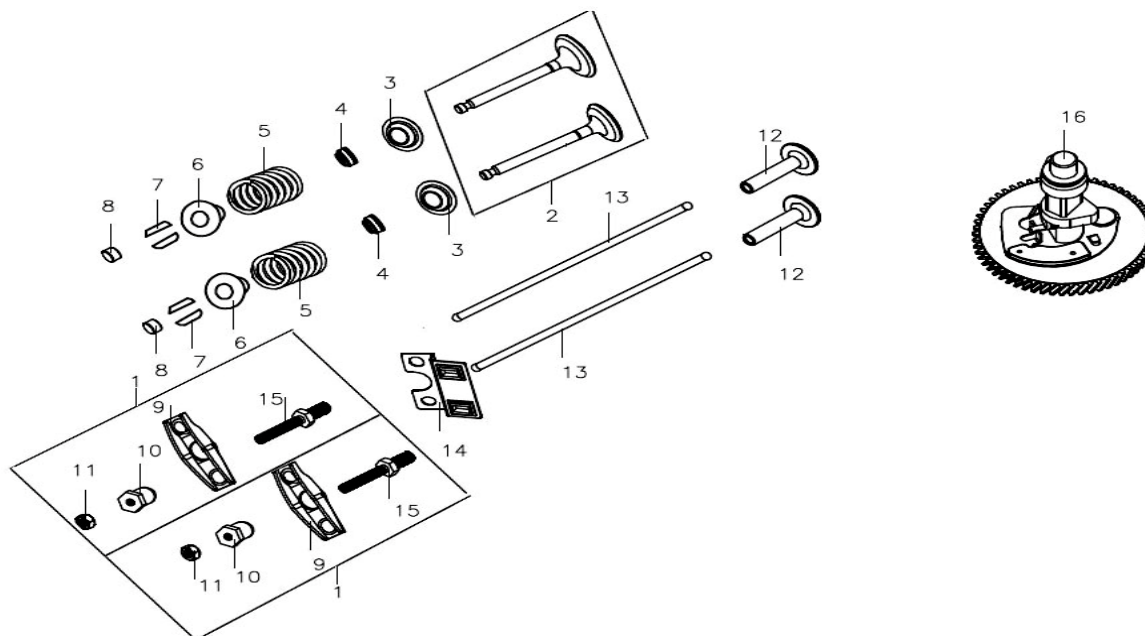

Position	Part number	Název	Name
1	140450023-0001	Vahadlo ventilu kompletní	Valve rocker assembly
2	500550036-0001	Ventily sada	Valve set
3	140360010-0001	Sedlo pružiny ventilu	Valve spring washer
4	140400012-0001	Těsnění ventilu	Valve seal
5	140340025-0001	Pružina ventilu	Valve spring
6	140380021-0001	Sedlo pružiny ventilu	Valve spring retainer
12	140690004-0001	Zdvihátko ventilu	Lifter