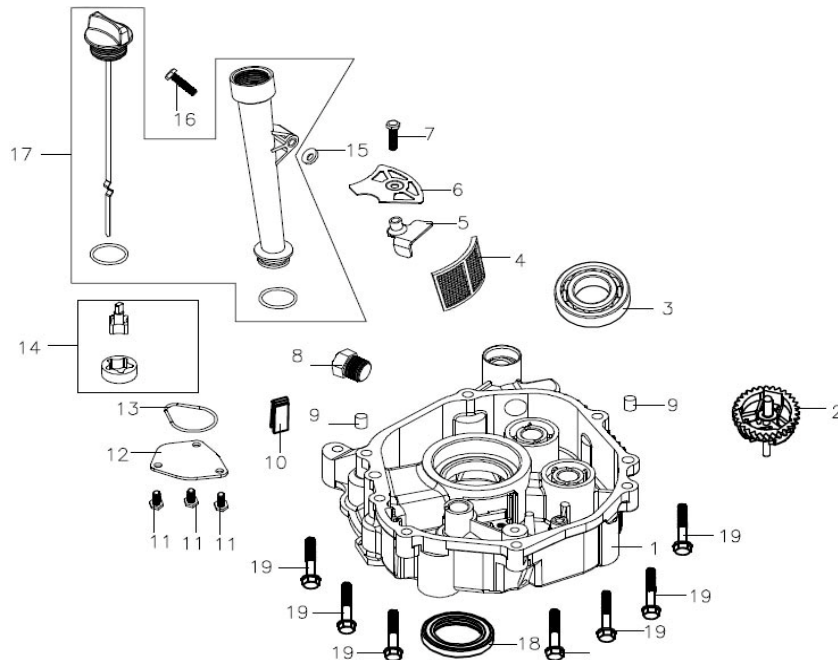

**POWER LINE**

Position	Part number	Název	Name
1	02.39.07	Kabel startování	Starter wire
2	110303	Matice	Nut
3	120203	Pružná podložka	Spring washer
4	100203013	Šroub	Bolt
5	02.33.54	Relé	Relay
7	02.39.09	Kabeláž	Power line
9	703110014(e)	Akumulátor 12V / 20Ah	Battery 12V / 20Ah
10	02.39.06	Uzemňovací vodič	Engine grounding wire
11	100602013	Šroub	Bolt
12	110102	Pojistná matice	Nut
13	03.05.1.003	Lišta	Rubber plate

# MOTOROVÁ ČÁST

Position	Part number	Název	Name
4	380180088-0001	Svorník	Stud bolt
5	180650074-0001	Těsnění výfuku	Exhaust gasket
6	270960028-0001	Svíčka	Spark plug
9	100103009	Šroub	Bolt
10	120250028-0001	Těsnění ventilového víka	Cylinder head cover gasket

Position	Part number	Název	Name
3	380650339-T110	Gufero	Oil seal
8	380840443-0001	O kroužek	O ring
9	142107	Ložisko	Bearing
12	100103009	Šroub	Bolt
13	110850004-0001	Těsnění odvodu	Breathing gasket
15	380650495-0001	Gufero	Oil seal

Pozice	Part number	Název	Name
2	171750004-0001	Regulátor otáček kompletní	Governor gear
3	142107	Ložisko	Bearing
5	120530002-0001	Držák	Bracket
7	100203022	Šroub	Bolt
10	150570003-0001	Gumová podložka	Rubber washer
11	100103013	Šroub	Bolt
12	150040019-0001	Krytka	Oil pump cover
13	380840467-0001	Těsnění olejového čerpadla	Seal ring
14	150010050-0001	Olejové čerpadlo	Oil pump
16	100103032	Šroub	Bolt
17	110690014-0002	Olejová měrka kompletní	Oil gauge assembly
18	380650495-0001	Gufero	Oil seal
19	100105037	Šroub	Bolt