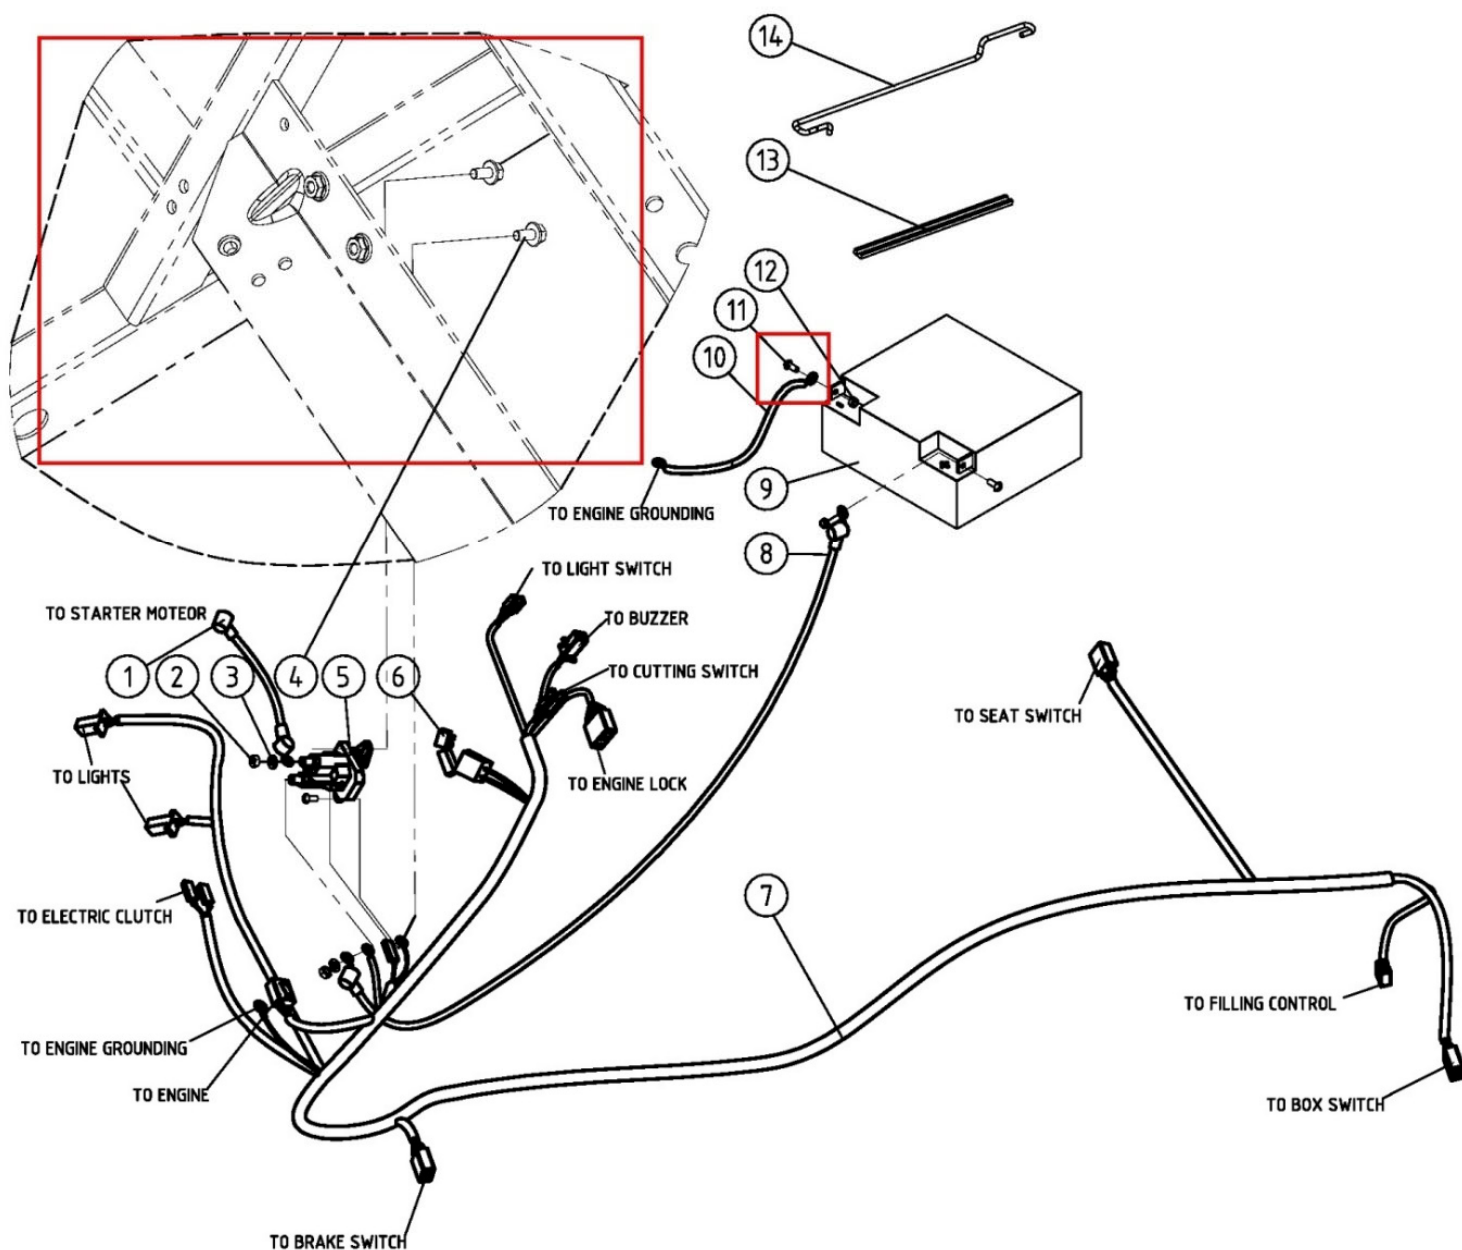

POWER LINE

Position	Part number	Název	Name
1	02.39.07	Kabel startování	Starter wire
2	110303	Matice	Nut
3	120203	Pružná podložka	Spring washer
4	100203013	Šroub	Bolt
5	02.33.54	Relé	Relay
7	02.39.09	Kabeláž	Power line
9	703110014(e)	Akumulátor 12V / 20Ah	Battery 12V / 20Ah
10	02.39.06	Uzemňovací vodič	Engine grounding wire
11	100602013	Šroub	Bolt
12	110102	Pojistná matice	Nut
13	03.05.1.003	Lišta	Rubber plate