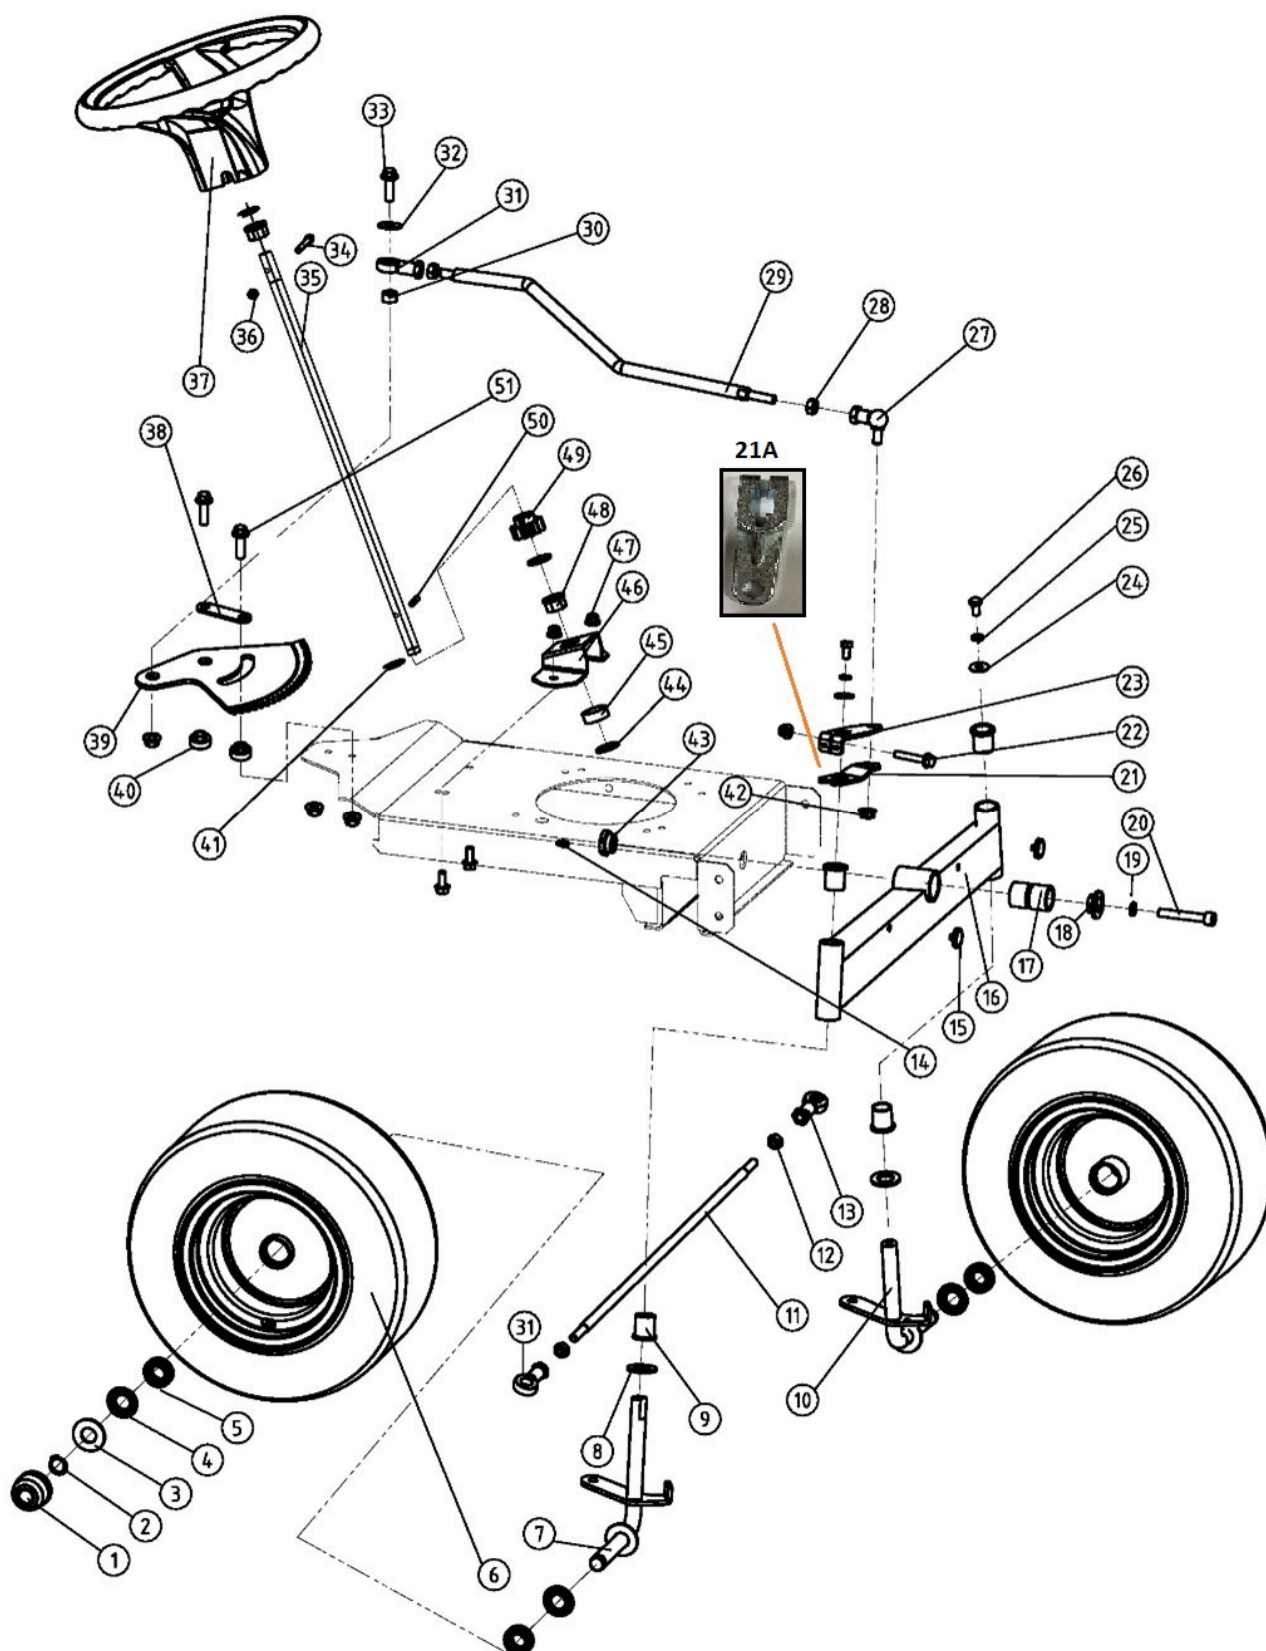

PŘEVOD ŘÍZENÍ

11

Position	Part number	Název	Name
1	06.06.685	Krytka kola	Hub cover
3	06.06.586	Podložka	Washer
4	06.06.574	Podložka ložiska	Bearing washer
5	149204	Ložisko	Bearing
6	06.06.592	Pneumatika	Tyre
7	06.06.575	Čep pravého kola	R-stube axle weldment
8	120117	Podložka	Washer