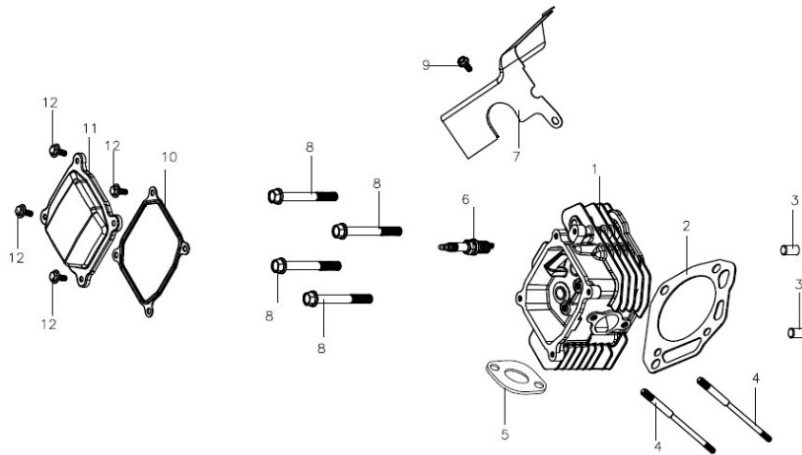

MOTOROVÁ ČÁST

Position	Part number	Název	Name
4	380180088-0001	Svorník	Stud bolt
5	180650074-0001	Těsnění výfuku	Exhaust gasket
6	270960028-0001	Svíčka	Spark plug
9	100103009	Šroub	Bolt
10	120250028-0001	Těsnění ventilového víka	Cylinder head cover gasket