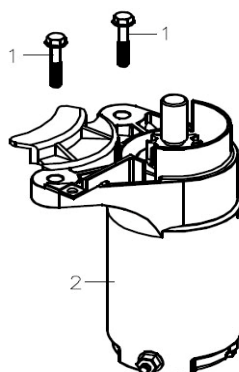

Pozice	Part number	Název	Name
2	171750004-0001	Regulátor otáček kompletní	Governor gear
3	142107	Ložisko	Bearing
5	120530002-0001	Držák	Bracket
7	100203022	Šroub	Bolt
10	150570003-0001	Gumová podložka	Rubber washer
11	100103013	Šroub	Bolt
12	150040019-0001	Krytka	Oil pump cover
13	380840467-0001	Těsnění olejového čerpadla	Seal ring
14	150010050-0001	Olejové čerpadlo	Oil pump
16	100103032	Šroub	Bolt
17	110690014-0002	Olejová měrka kompletní	Oil gauge assembly
18	380650495-0001	Gufero	Oil seal
19	100105037	Šroub	Bolt

Position	Part number	Název	Name
1	140450023-0001	Vahadlo ventilu kompletní	Valve rocker assembly
2	500550036-0001	Ventily sada	Valve set
3	140360010-0001	Sedlo pružiny ventilu	Valve spring washer
4	140400012-0001	Těsnění ventilu	Valve seal
5	140340025-0001	Pružina ventilu	Valve spring
6	140380021-0001	Sedlo pružiny ventilu	Valve spring retainer
12	140690004-0001	Zdvihátko ventilu	Lifter

Position	Part number	Název	Name
3	180180099-0001	Příruba vzduchového filtru	Air filter elbow base
4	181280006-0001	Skříň filtru	Air filter case
5	180130119-0001	Vzduchový filtr	Air filter element
6	180130165-0001	Předfiltr	Prefilter
7	180320005-0001	Kryt vzduchového filtru	Air filter cover
8	380950193-T370	Svorka palivové hadičky	Pipe clip

Position	Part number	Název	Name
1	100103013	Šroub	Bolt
3	100103011	Šroub	Bolt
4	171600020-0001	Vratná pružina	Governor spring
5	110203	Matice	Nut
7	380250002-0001	Šroub	Square head bolt
8	171590013-0001	Táhlo regulátoru	Governor rod
9	171490002-0001	Táhlo sytiče	Choke rod
11	171480013-0001	Páka sytiče	Choke lever
12	171650003-0001	Táhlo plynu	Throttle rod