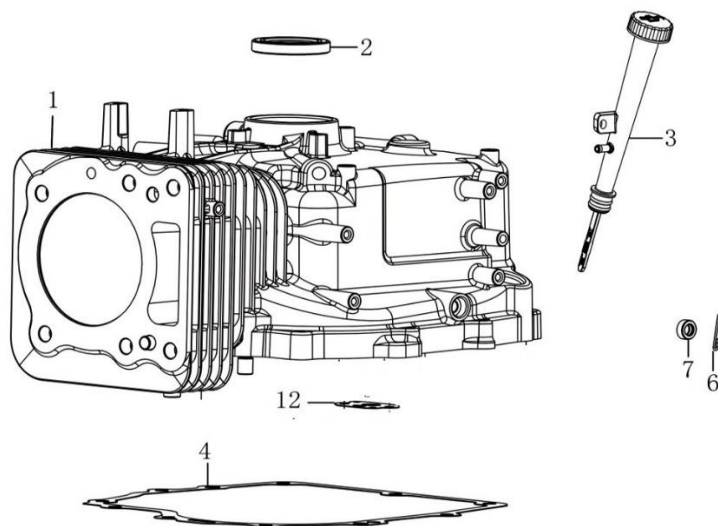

Position	Part number	Název	Name
1	380620040-0001	Pero	Key
2	511800129	Krytka kola	Wheel cover
3	511800290	Kolo zadní	Rear wheel
4	130312	Pojistný kroužek	Circlip
5	511800292	Táhlo řazení	Upshift connecting rod
6	511800138	Podložka	Washer
7	110205	Matice	Nut
8	100205067	Šroub	Bolt
9	511800296	Pouzdro kola	Bushing wheel
10	511800147	Závlačka	Cotter pin
11	110103	Matice	Nut
12	511800299	Táhlo řazení	Downshift connecting rod
13	511800300	Mezikus řazení	Intermediate shift block
14	110107	Matice	Nut
15	511800044	Sedlo držáku	Spacing shim holder
16	100207042	Šroub	Bolt
17	120307	Podložka	Washer
18	511800305	Převodovka kompletní	Gearbox
19	511800306	Vedení řemenu	Vbelt limit block
20	511800034	Klínový řemen	V belt
21	100203013	Šroub	Bolt
22	511800309	Brzdové obložení	Friction block
24	511800250	Závlačka	Cotter pin
25	511800312	Těsnění rámu	Frame gasket

Position	Part number	Název	Name
1	511800313	Podpora nášlapu pravá	Foot pedal support right
2	511800314	Podpora nášlapu levá	Foot pedal support left
3	511800315	Rám	Frame
4	511800316	Vymezovací táhlo řemenu	Belt limit rod
5	511800317	Pružina nastavení výšky	Spring height adjustment
6	100107037	Šroub	Bolt
7	110205	Matice	Nut
8	511800320	Držák převodovky	Transmission holder
9	511800321	Šroub	Bolt
10	511800322	Držák pravý	Bracket right
11	511800323	Držák levý	Bracket left
13	511800325	Šroub	Bolt
14	100203013	Šroub	Bolt

Position	Part number	Název	Name
1	511800348	Kryt řemenu levý	Belt cover left
2	100203009	Šroub	Bolt
3	120405	Podložka	Washer
4	511800351	Kryt řemenu pravý	Belt cover right

Position	Part number	Název	Name
2	511800353	Ventilové víko	Cylinder head cover
3	511800354	Těsnění ventilového víka	Cylinder head gasket
5	511800356	Hlava válce	Cylinder head
6	510200444	Svíčka	Spark plug
8	511800359	Těsnění hlavy válce	Cylinder head gasket
11	511800362	Svorník	Stud bolt
12	511800363	Těsnění výfuku	Exhaust gasket