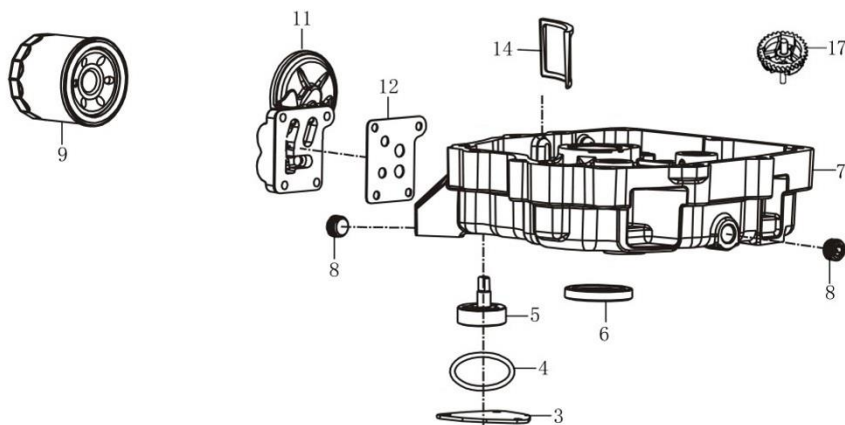

Position	Part number	Název	Name
3	511800387	Kryt olejového čerpadla	Oil pump cover
4	511800388	O kroužek	O ring
5	511800389	Olejové čerpadlo	Oil pump
6	510200510	Gufero	Stud bolt
7	Pouze celý motor	Víko klikové skříně	Crankcase cover
8	511800392	Zátka	Plug
9	510200497	Olejový filtr	Oil filter
11	511800395	Držák filtru	Filter bracket
12	511800396	Těsnění držáku olejového filtru	Filter bracket gasket
14	511800398	Pěnový filtr	Sponge filter
17	511800401	Regulátor otáček	Governor