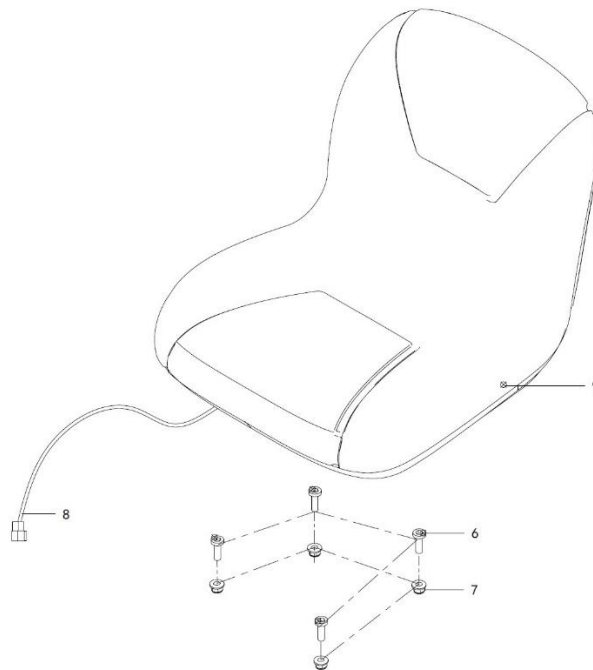

Position	Part number	Název	Name
12	511800242	Pedál plynu	Throttle pedal
13	511800243	Táhlo plynu	Throttle rod
14	120307	Podložka	Washer
15	130311	Pojistný kroužek	Circlip
16	511800246	Akcelerační táhlo plynu	Throttle accelerating rod
17	511800247	Osa	Axle
18	511800248	Pružina	Spring
19	511800249	Vratná pružina brzdy	Brake return spring
20	511800250	Závlačka	Cotter pin
21	120307	Podložka	Washer

Position	Part number	Název	Name
5	100207015	Šroub	Bolt
6	100305017	Šroub	Bolt
7	110205	Matice	Nut
8	511800259	Kabel	Wire
9	511800260	Sedadlo	Seat