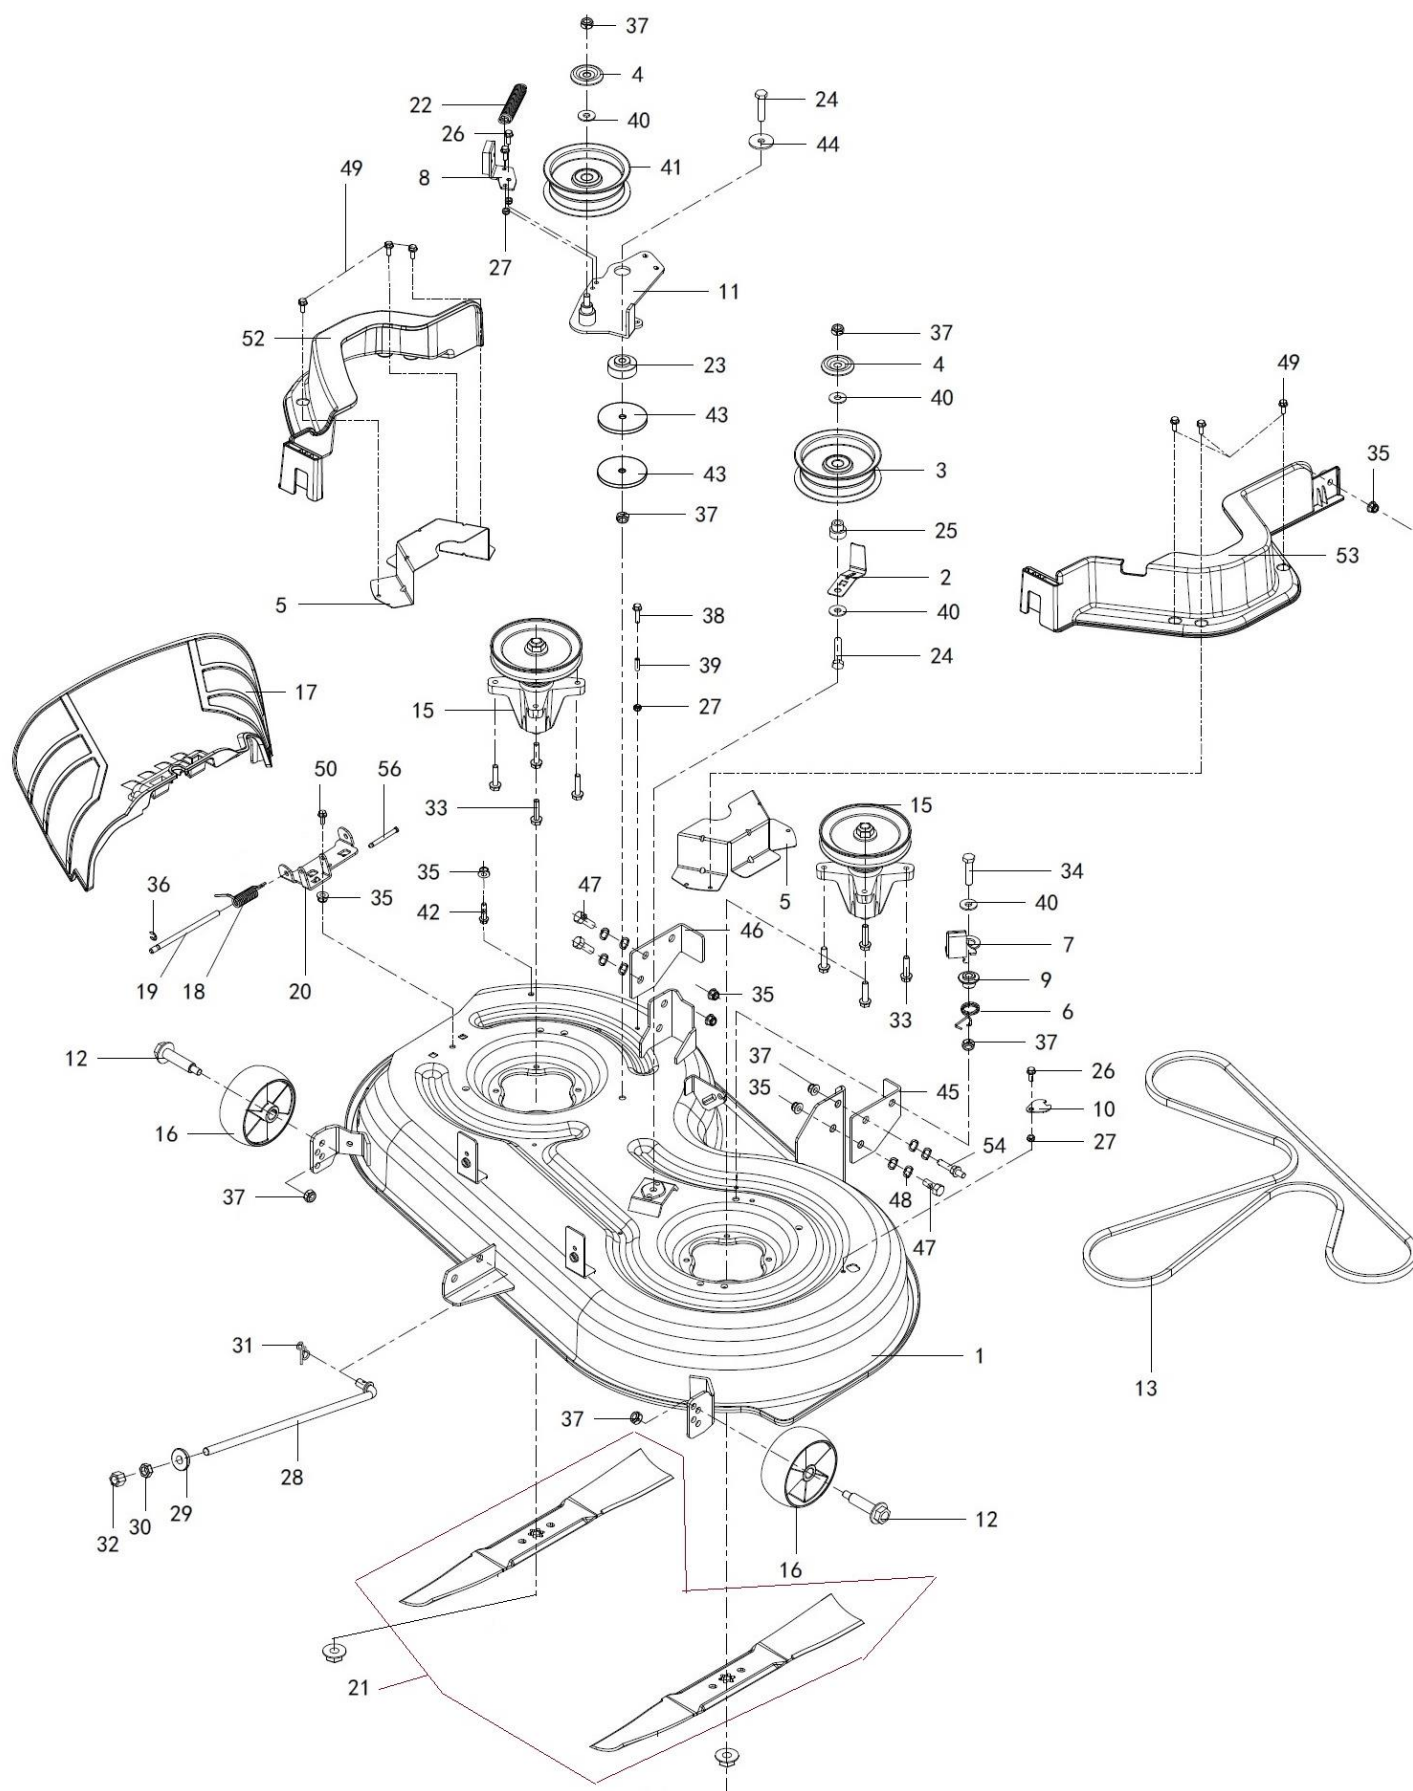

HECHT® 5118

made for garden

Position	Part number	Název	Name
1	511800022	Kryt sečení	Deck weldment
2	511800023	Páka napínáku	Tensioner lever
3	511800024	Kladka napínáku	Tension pulley
4	511800025	Kryt kladky napínáku	Cover tension pulley