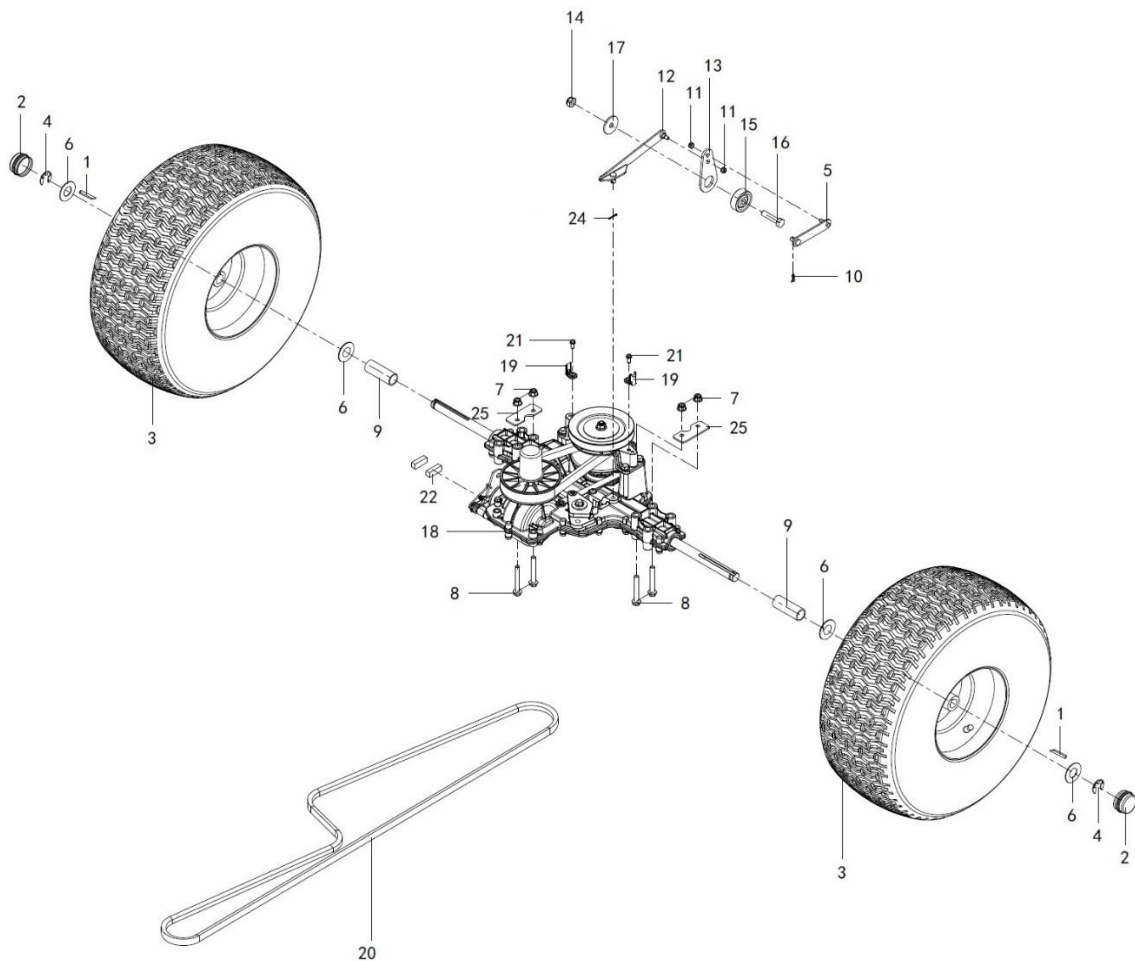

Position	Part number	Název	Name
1	380620040-0001	Pero	Key
2	511800129	Krytka kola	Wheel cover
3	511800290	Kolo zadní	Rear wheel
4	130312	Pojistný kroužek	Circlip
5	511800292	Táhlo řazení	Upshift connecting rod
6	511800138	Podložka	Washer
7	110205	Matice	Nut
8	100205067	Šroub	Bolt
9	511800296	Pouzdro kola	Bushing wheel
10	511800147	Závlačka	Cotter pin
11	110103	Matice	Nut
12	511800299	Táhlo řazení	Downshift connecting rod
13	511800300	Mezikus řazení	Intermediate shift block
14	110107	Matice	Nut
15	511800044	Sedlo držáku	Spacing shim holder
16	100207042	Šroub	Bolt
17	120307	Podložka	Washer
18	511800305	Převodovka kompletní	Gearbox
19	511800306	Vedení řemenu	Vbelt limit block
20	511800034	Klínový řemen	V belt
21	100203013	Šroub	Bolt
22	511800309	Brzdové obložení	Friction block
24	511800250	Závlačka	Cotter pin
25	511800312	Těsnění rámu	Frame gasket