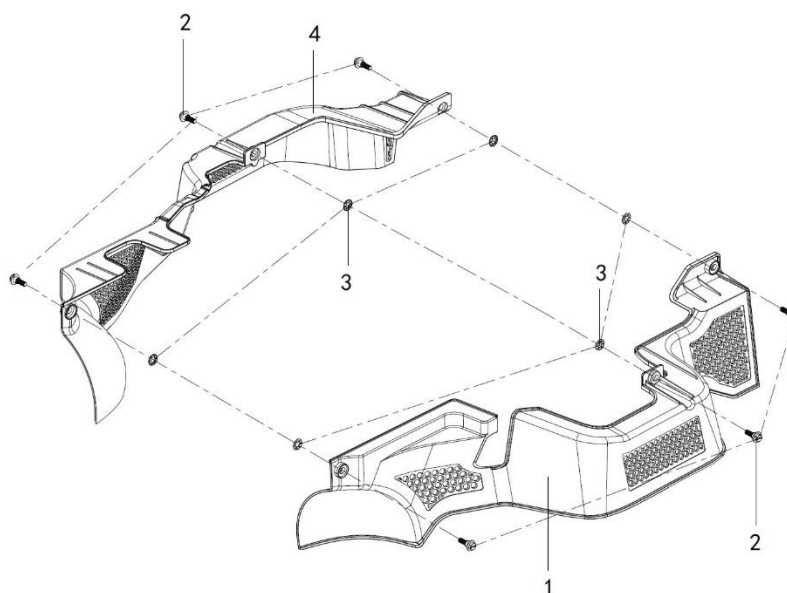

Position	Part number	Název	Name
15	511800327	Relé	Relay
16	511800273	Bezpečnostní spínač	Safety switch
18	110103	Matice	Nut
19	511800331	Držák napínací kladky	Idler pulley holder
20	511800332	Šroub	Bolt
21	26800706202	Podložka	Washer
22	100205013	Šroub	Bolt
23	100205047	Šroub	Bolt
24	110107	Matice	Nut
25	100205013	Šroub	Bolt
26	100107032	Šroub	Bolt
27	511800339	Napínací kladka	Idler pulley
29	511800052	Závlačka	Cotter pin
30	120307	Podložka	Washer
32	511800344	Nárazník	Bumper
34	120305	Podložka	Washer

Position	Part number	Název	Name
1	511800348	Kryt řemenu levý	Belt cover left
2	100203009	Šroub	Bolt
3	120405	Podložka	Washer
4	511800351	Kryt řemenu pravý	Belt cover right