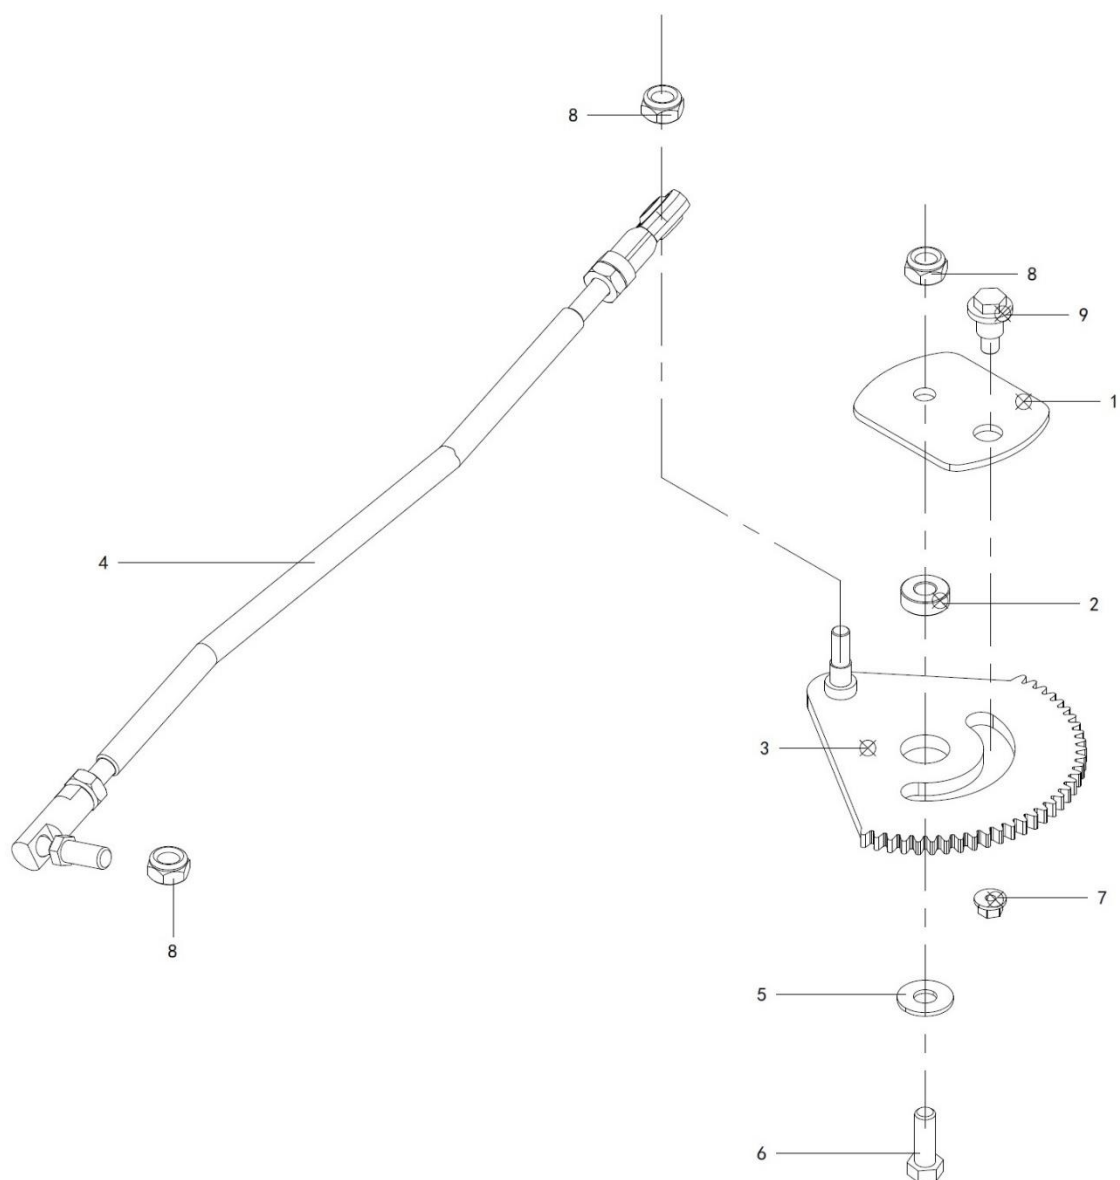

Position	Part number	Název	Name
1	511800080	Přídržná deska hřebene	Plate
2	511800081	Pouzdro přídržné desky hřebene	Bushing plate
3	511800082	Hřeben řízení	Gear plate
4	511800083	Táhlo řízení	Pull rod
5	120307	Podložka	Washer
6	100107032	Šroub	Bolt
7	110205	Matice	Nut
8	110107	Matice	Nut
9	511800068	Šroub	Bolt