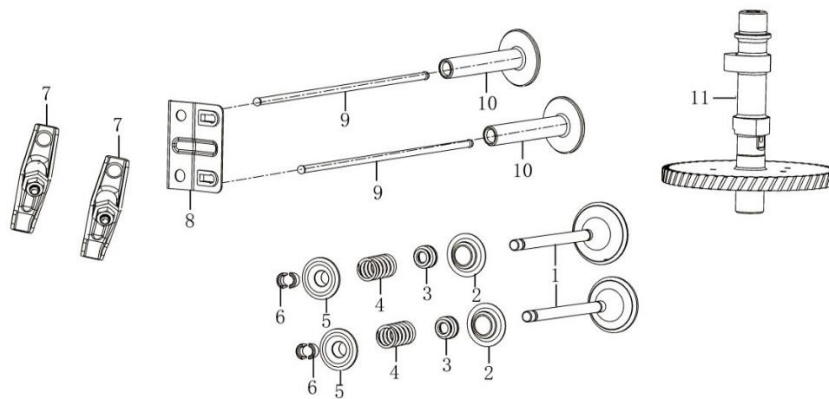

Position	Part number	Název	Name
1	511800411	Ventil	Valve
2	140360010-0001	Sedlo pružiny ventilu	Valve spring seat
3	511800413	Těsnění ventilu	Valve seal
4	140340025-0001	Pružina ventilu	Valve spring
5	511800415	Sedlo pružiny ventilu	Valve spring seat
6	511800416	Koncovka ventilu	Valve rotator
7	511800417	Vahadlo ventilu	Valve rocker
8	511800418	Vodící deska zdvihací tyčky	Push rod guide board
9	511800419	Zdvihací tyčka ventilu	Valve push rod
10	140690004-0001	Zdvihátko ventilu	Lifter valve
11	511800421	Váčková hřídel	Camshaft