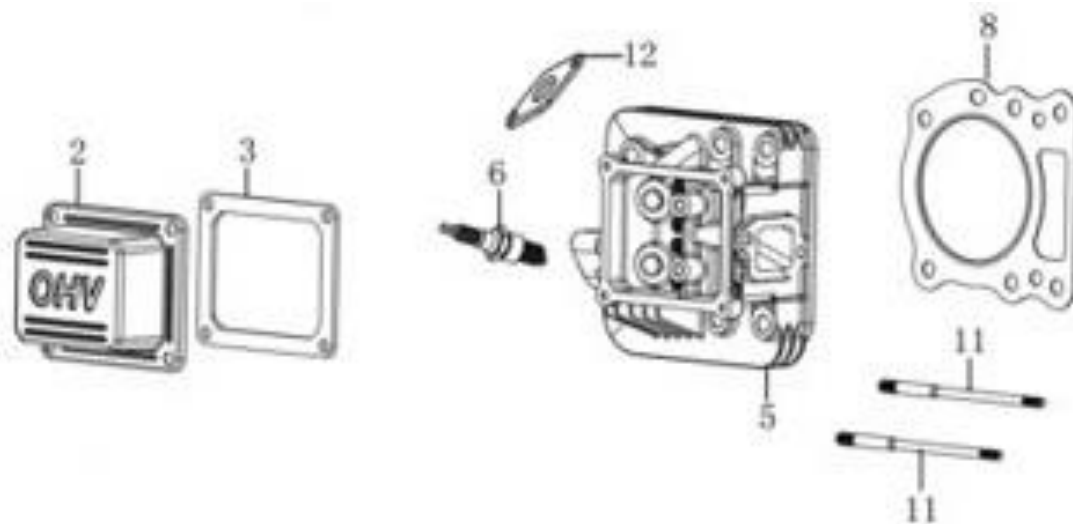

Position	Part number	Název	Name
2	511800353	Ventilové víko	Cylinder head cover
3	511800354	Těsnění ventilového víka	Cylinder head gasket
5	511800356	Hlava válce	Cylinder head
6	510200444	Svíčka	Spark plug
8	511800359	Těsnění hlavy válce	Cylinder head gasket
11	511800362	Svorník	Stud bolt
12	511800363	Těsnění výfuku	Exhaust gasket