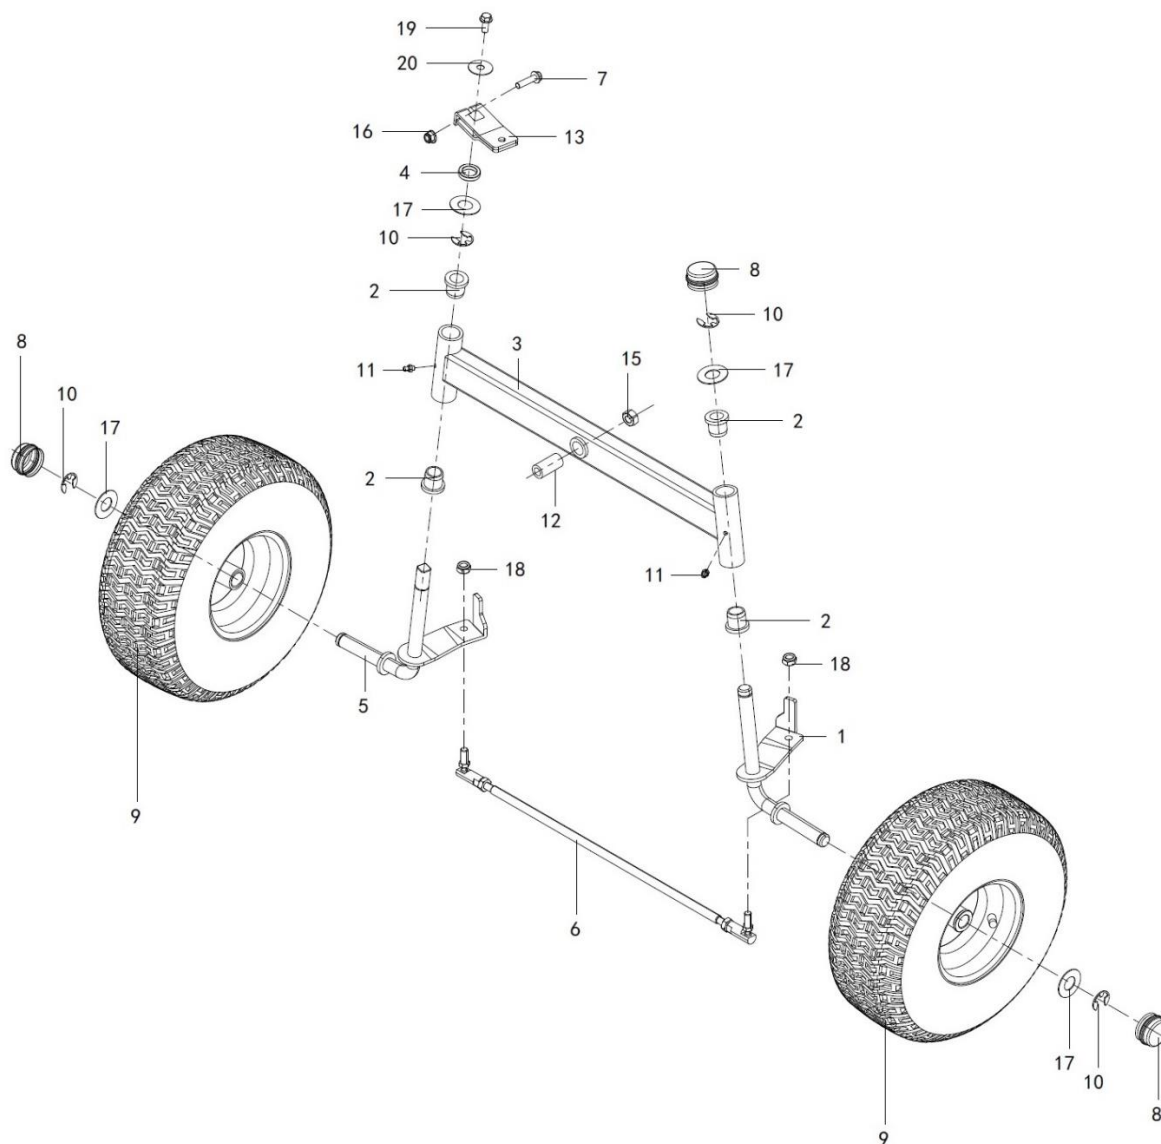

Position	Part number	Název	Name
1	511800122	Čep levého kola	Wheel bracket left
2	511800123	Pouzdro přední nápravy II	Bushing front beam II
3	511800124	Přední náprava	Front beam
4	511800125	Pouzdro táhla řízení	Bushing turning arm
5	511800126	Čep pravého kola	Wheel bracket right
6	511800127	Táhlo	Suspension rod
7	100205047	Šroub	Bolt
8	511800129	Krytka	Cap
9	511800130	Kolo přední	Front wheel
10	130312	Pojistný kroužek	Circlip
11	511800132	Maznice	Oil nozzle
12	511800133	Pouzdro přední nápravy I	Bushing front beam I
13	511800134	Táhlo řízení	Turning arm
15	110109	Matice	Nut
16	110205	Matice	Nut
17	511800138	Podložka	Washer
18	110107	Matice	Nut
19	100205017	Šroub	Bolt
20	120305	Podložka	Washer