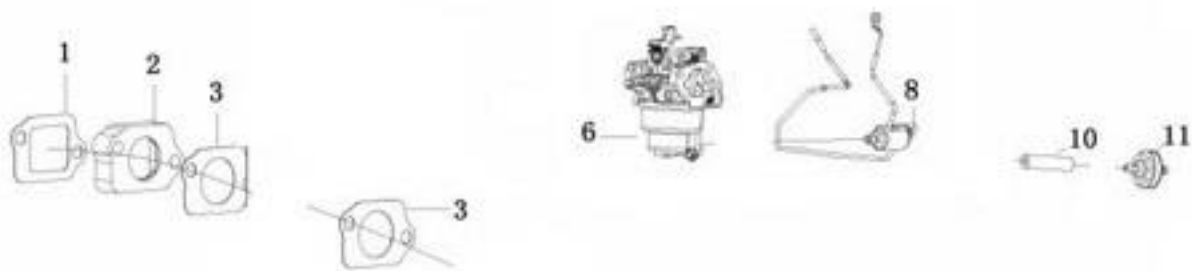

Position	Part number	Název	Name
1	511800432	Těsnění příruby karburátoru	Carburetor flange gasket
2	511800433	Příruba karburátoru	Carburetor flange
3	511800434	Těsnění karburátoru	Carburetor gasket
6	511800437	Karburátor	Carburetor
8	511800439	Solenoidový ventil	Solenoid valve
10	511800441	Palivová hadička	Fuel tube
11	170010018-0001	Palivový filtr	Fuel filter