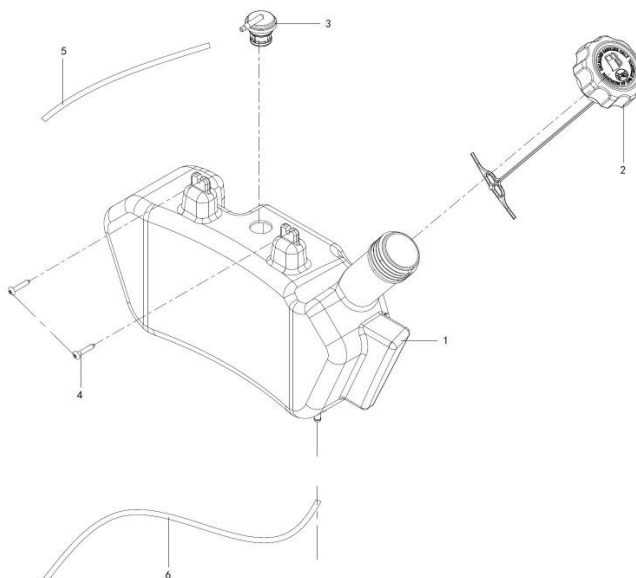

Position	Part number	Název	Name
1	511800149	Palivová nádrž	Fuel tank
2	511800150	Víčko nádrže	Fuel tank cap
3	511800151	Odvzdušnění nádrže	Fuel tank breather valve
4	100502027	Šroub	Bolt
5	511800153	Sací hadička	Intake tube
6	511800154	Palivová hadička	Fuel tube