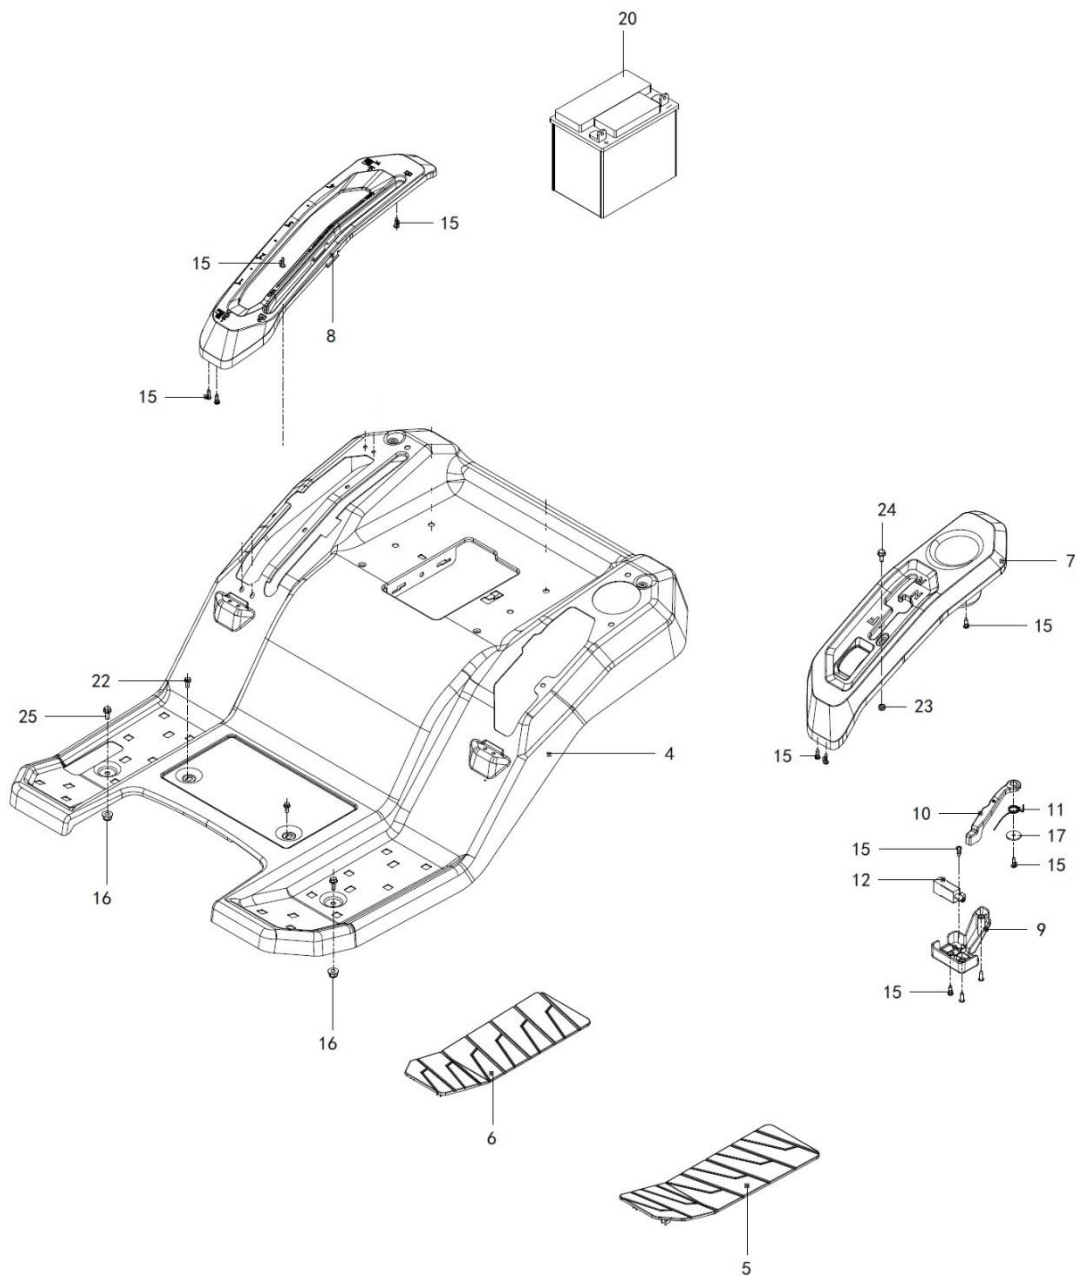

Position	Part number	Název	Name
4	511800265	Kryt pod sedadlem	Cover under seat
5	511800266	Nášlap levý	Left footrest
6	511800267	Nášlap pravý	Right footrest
7	511800268	Kryt levý	Left cover
8	511800269	Kryt pravý	Right cover
9	511800270	Držák spínače	Switch holder
10	511800271	Páčka spínače	Trigger
11	511800272	Pružina	Spring
12	511800273	Bezpečnostní spínač	Safety switch
15	100502013	Šroub	Bolt
16	110205	Matice	Nut
17	120322	Podložka	Washer
20	511800281	Akumulátor	Battery
22	100203013	Šroub	Bolt
23	110103	Matice	Nut
24	100203013	Šroub	Bolt
25	100107037	Šroub	Bolt