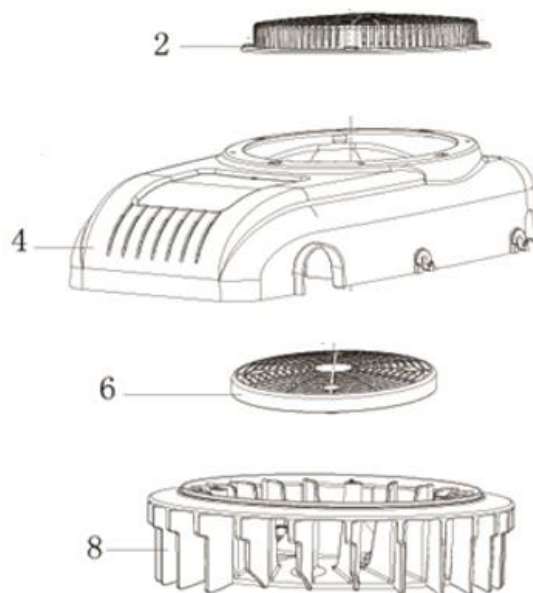

Position	Part number	Název	Name
2	511800423	Kryt motoru	Motor cover
4	511800425	Kryt ventilátoru horní	Fan cover upper
6	511800427	Kryt ventilátoru spodní	Fan cover lower
8	511800429	Ventilátor	Fan