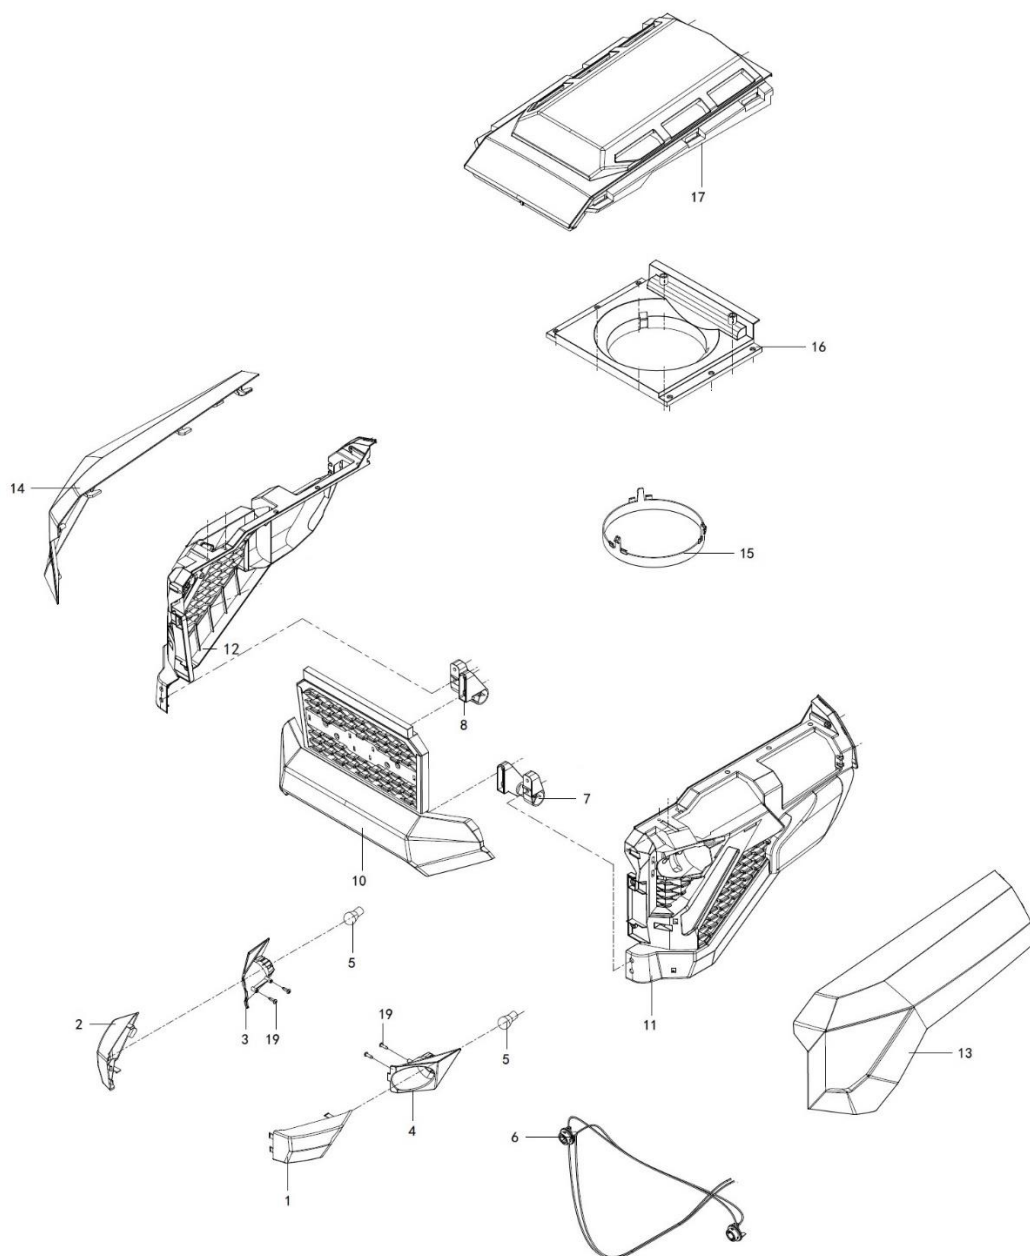

Position	Part number	Název	Name
1	511800001	Kryt levého světla	Left light cover
2	511800002	Kryt pravého světla	Right light cover
3	511800003	Parabola pravá	Light bulb flange right
4	511800004	Parabola levá	Light bulbflange left
5	511800005	Žárovka	Light bulb
6	511800006	Patice žárovky	Light bulb holder
7	511800007	Držák kapotáže levý	Left mask holder
8	511800008	Držák kapotáže pravý	Right mask holder
10	511800010	Maska	Front cover
11	511800011	Boční kryt levý spodní	Lower left side cover
12	511800012	Boční kryt pravý spodní	Lower right side cover
13	511800013	Dekoratívni kryt levý horní	Decorative cover upper left
14	511800014	Dekoratívni kryt pravý horní	Upper right decorative cover
15	511800015	Příruba krytu ventilátoru	Flange fan cover
16	511800016	Kryt ventilátoru	Fan cover
17	511800017	Horní kryt	Upper cover
19	100502013	Šroub	Bolt