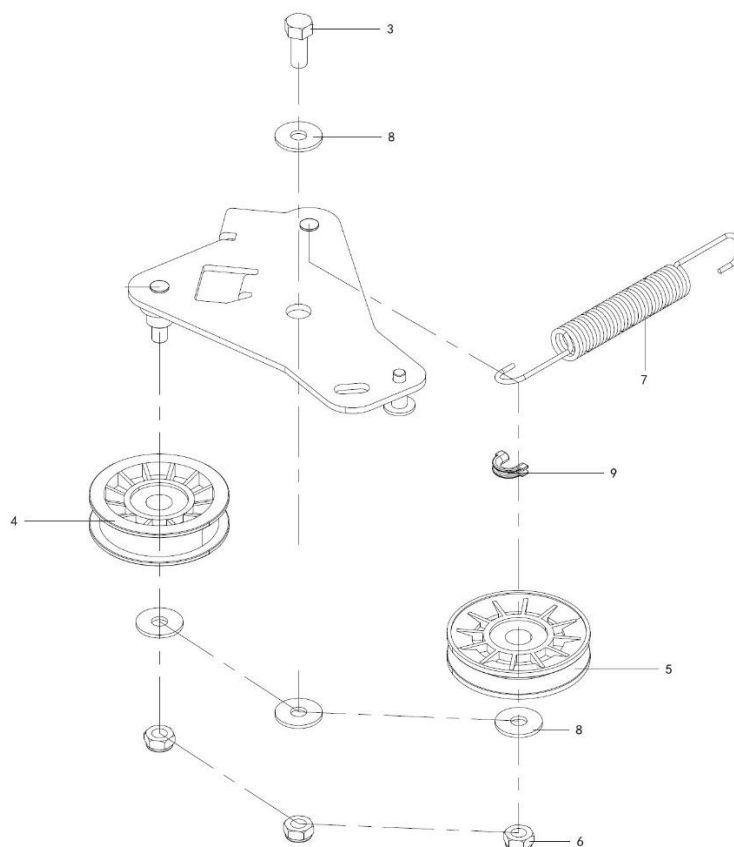

Position	Part number	Název	Name
3	100107027	Šroub	Bolt
4	511800226	Řemenice pojezdu	Driving pulley
5	511800227	Řemenice napínáku	Tension pulley
6	110107	Matice	Nut
7	511800229	Pružina desky napínání řemenu	Spring driving tension arm plate
8	120307	Podložka	Washer
9	511800230	Pouzdro řemenice napínáku	Spring bushing tension pulley