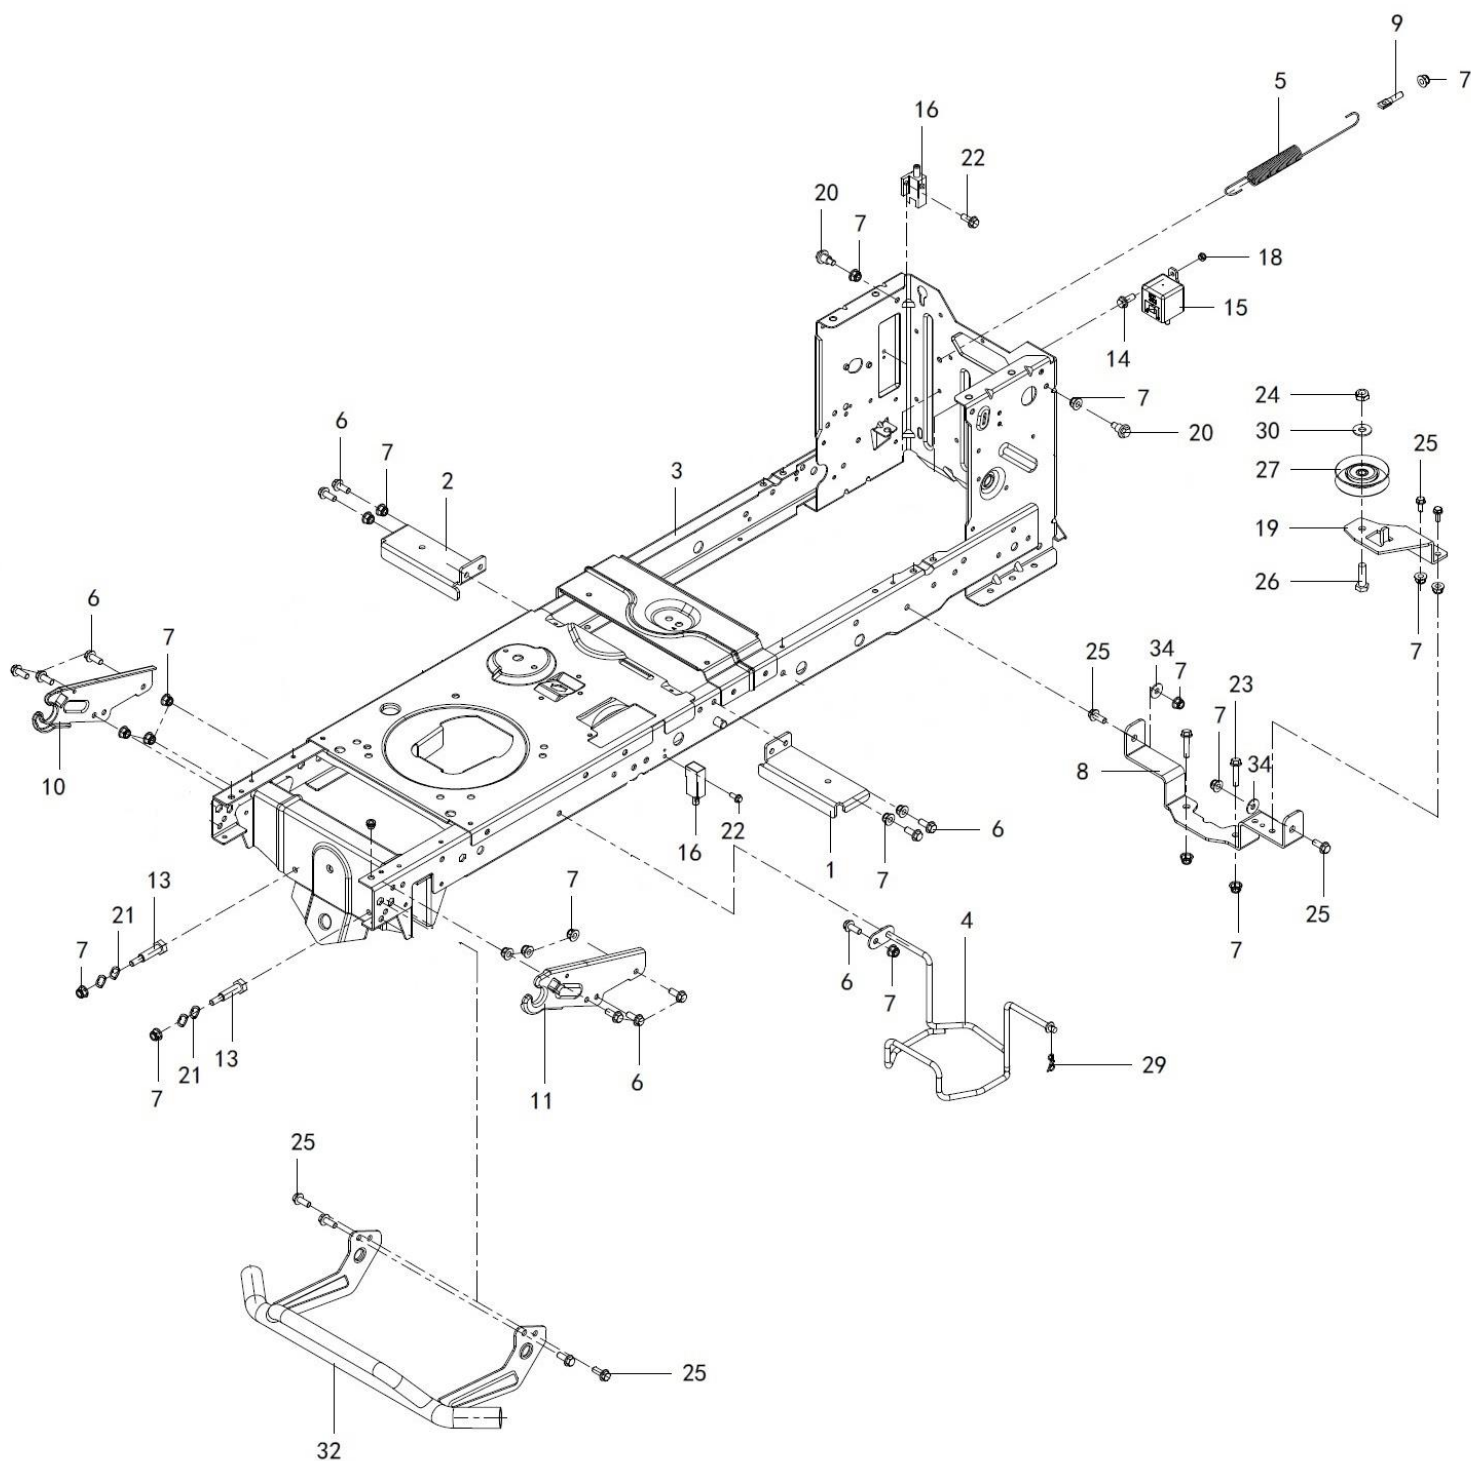

Position	Part number	Název	Name
1	511800313	Podpora nášlapu pravá	Foot pedal support right
2	511800314	Podpora nášlapu levá	Foot pedal support left
3	511800315	Rám	Frame
4	511800316	Vymezovací táhlo řemenu	Belt limit rod
5	511800317	Pružina nastavení výšky	Spring height adjustment
6	100107037	Šroub	Bolt
7	110205	Matice	Nut
8	511800320	Držák převodovky	Transmission holder
9	511800321	Šroub	Bolt
10	511800322	Držák pravý	Bracket right
11	511800323	Držák levý	Bracket left
13	511800325	Šroub	Bolt
14	100203013	Šroub	Bolt