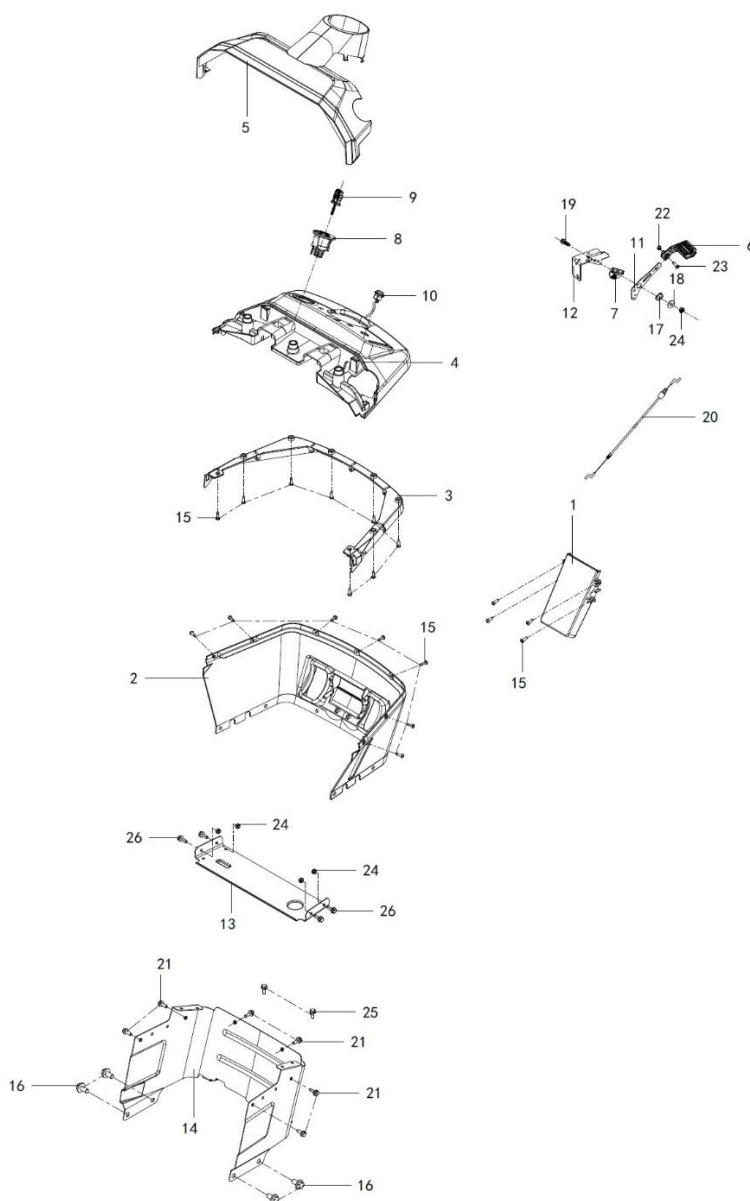

Position	Part number	Název	Name
1	511800156	Kabeláž	Cable
2	511800157	Držák pojistky	Fuse holder
5	100203013	Šroub	Bolt
6	110103	Matice	Nut
7	511800162	Pojistka	Fuse