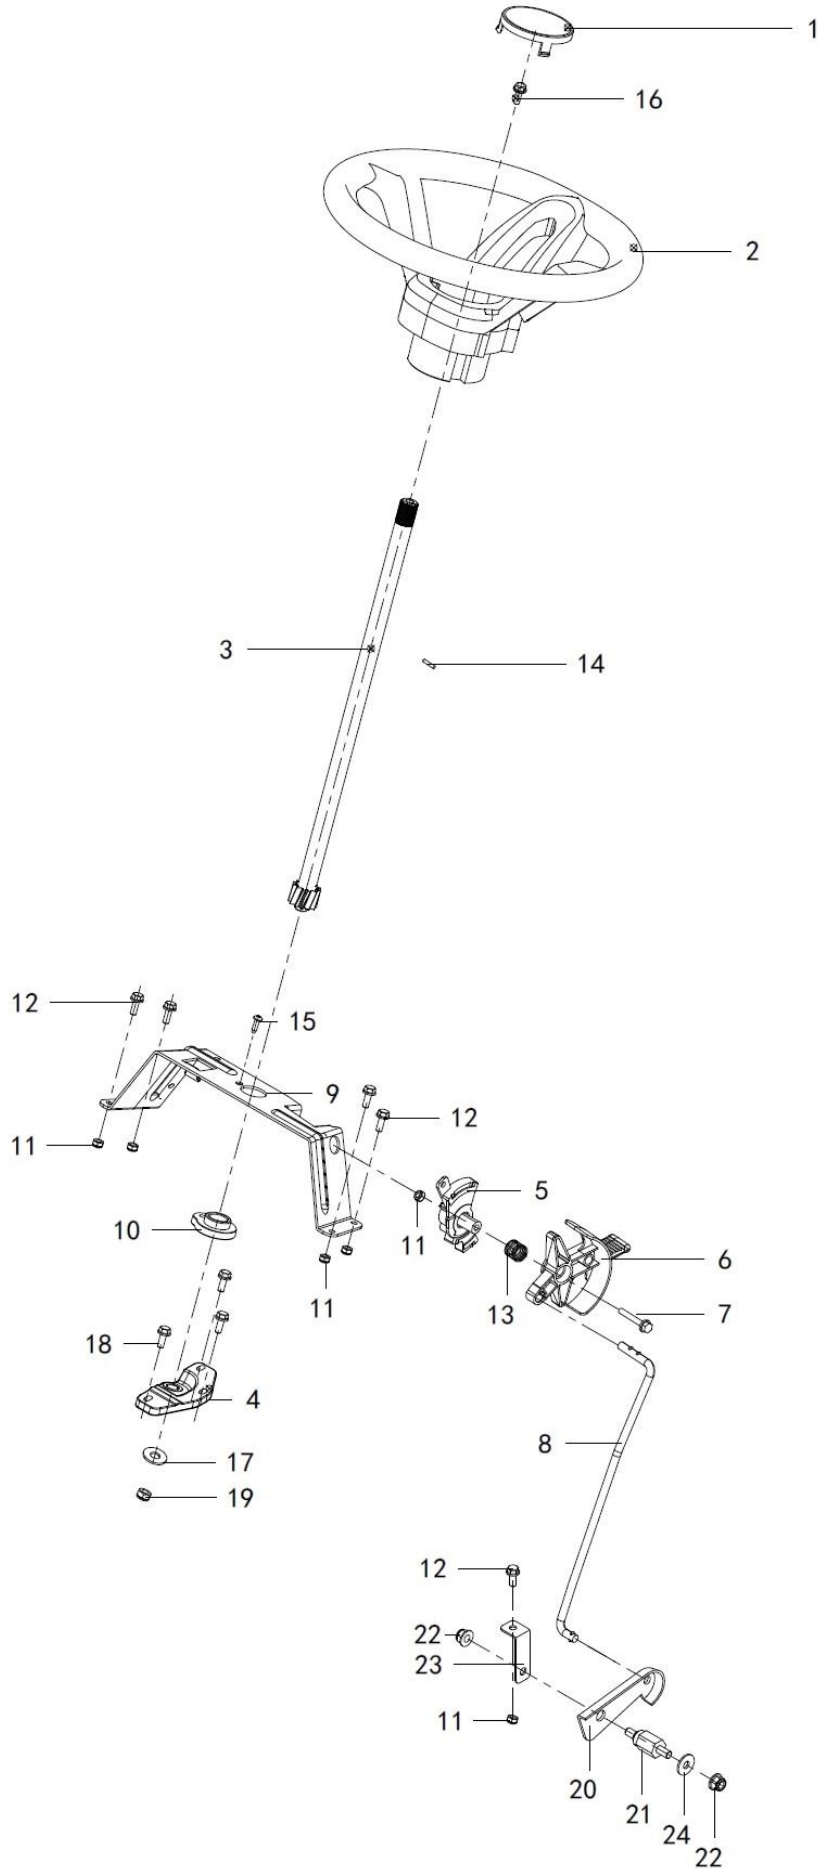

Position	Part number	Název	Name
1	511800089	Krytka	Cap
2	511800091	Volant	Steering wheel
3	511800090	Volantová tyč	Steering shaft
4	511800092	Sedlo volantu	Steering wheel seat
5	511800093	Ozubená deska	Toothed plate
6	511800094	Ovládání parkovací brzdy	Toothed plate trigger
7	100203052	Šroub	Bolt
8	511800097	Táhlo brzdy	Brake rod
9	511800096	Držák volantu	Steering wheel holder
10	511800098	Fixační deska volantu	Steering wheel fixing plate
11	110103	Matice	Nut
12	100203013	Šroub	Bolt
13	503500101	Pružina	Spring
14	511800101	Čep volantové tyče	Pin steering shaft
15	100502013	Šroub	Pin
16	100205022	Šroub	Bolt
17	120307	Podložka	Washer
18	100203013	Šroub	Bolt
19	110107	Matice	Nut
20	511800107	Deska parkovací brzdy	Parking brake board
21	511800108	Distanční sloupek	Spacer post
22	110205	Matice	Nut
23	511800110	Opěrná deska parkovací brzdy	Parking brake support plate
24	120305	Podložka	Washer