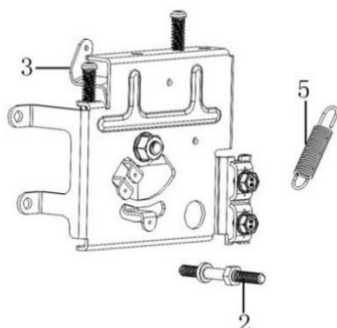

Position	Part number	Název	Name
2	511800459	Svorník	Stud bolt
3	511800460	Deska regulátoru	Control assy
5	511800462	Vratná pružina	Returning spring