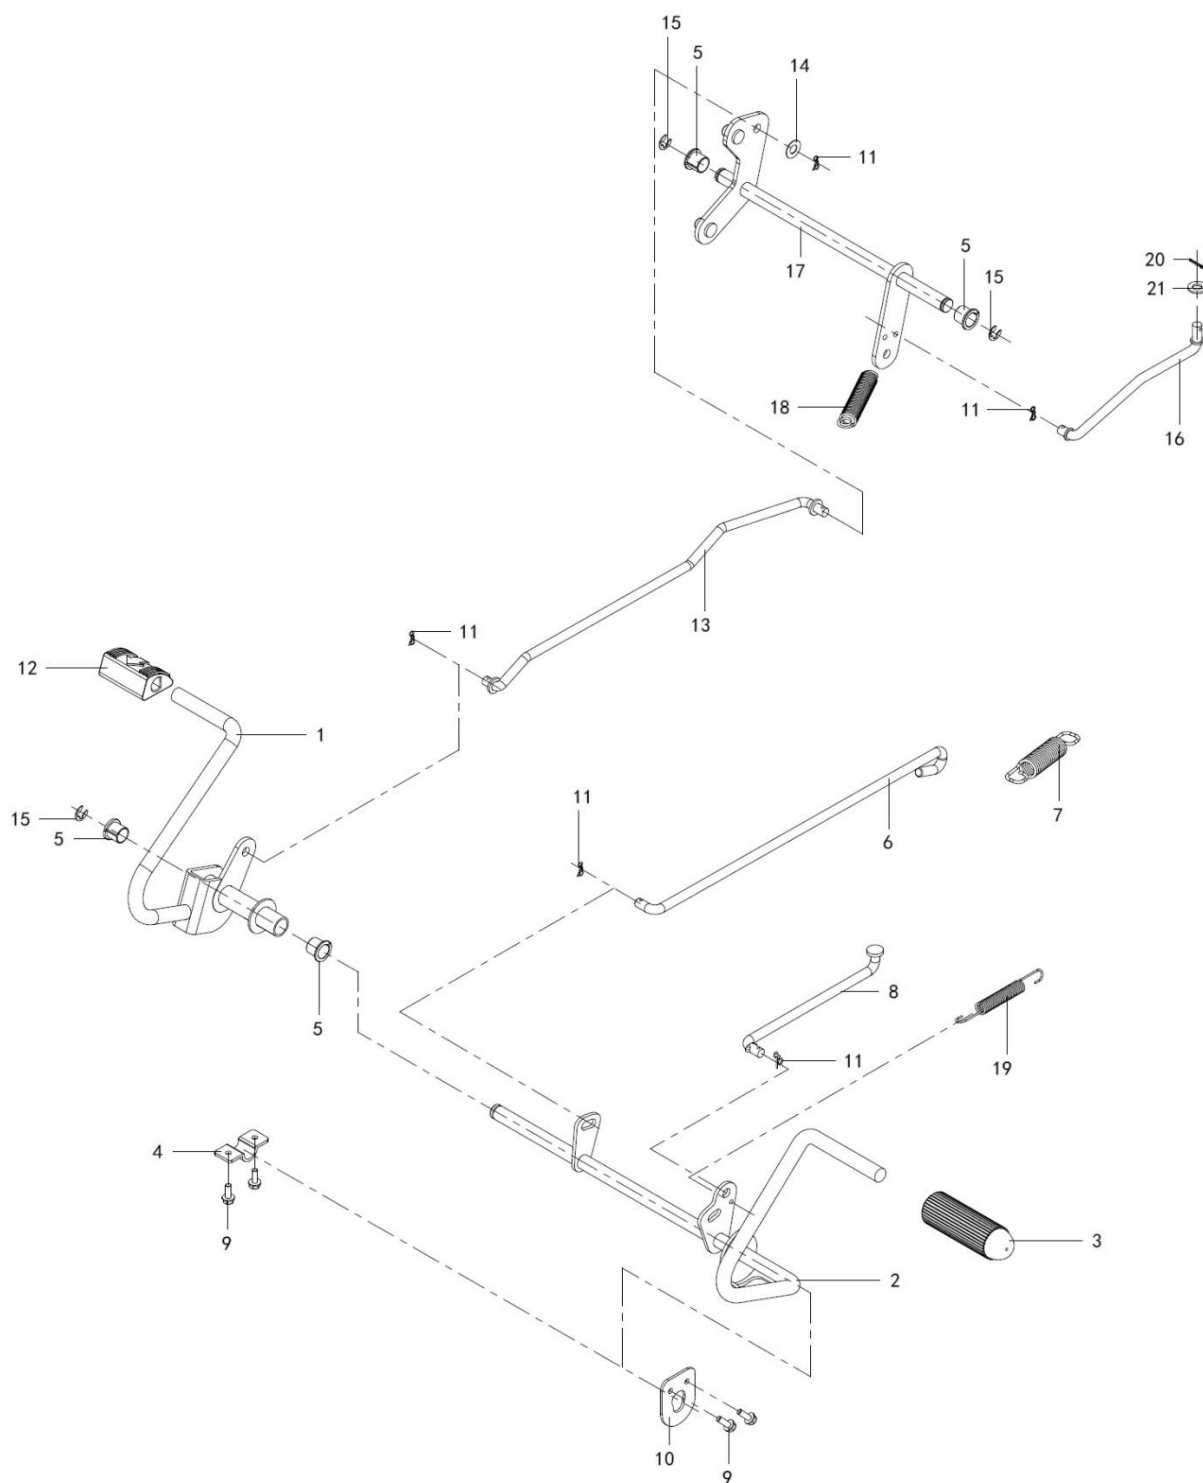

Position	Part number	Název	Name
1	511800156	Kabeláž	Cable
2	511800157	Držák pojistky	Fuse holder
5	100203013	Šroub	Bolt
6	110103	Matice	Nut
7	511800162	Pojistka	Fuse

Position	Part number	Název	Name
1	511800163	Úložný box	Storage box
2	511800164	Kryt palubní desky dolní	Dashboard cover lower
3	511800165	Kryt palubní desky prostřední	Dashboard cover middle
4	511800166	Kryt palubní desky horní	Dashboard cover upper
5	511800167	Kryt volantu	Steering wheel cover
6	511800168	Nášlap pedálu	Pedal
7	511800169	Blok tlumiče plynu	Throttle damper block
8	511800170	Spínací skříňka	Key switch
9	511800171	Klíč	Key
10	511800172	Spínač	Switch
11	511800173	Deska páky plynu	Throttle lever plate
12	511800174	Držák páky plynu	throttle lever bracket
13	511800175	Držák nádrže	Tank support plate
14	511800176	Základna palubní desky	Dashboard base
15	100502013	Šroub	Bolt
16	100207015	Šroub	Bolt
17	26800706202	Vymezovací podložka	Washer
18	120303	Podložka	Washer
19	100203017	Šroub	Bolt
20	511800182	Bowden plynu	Throttle cable
21	100203013	Šroub	Bolt
22	110102	Matice	Nut
23	100602009	Šroub	Bolt
24	110103	Matice	Nut
25	100203013	Šroub	Bolt
26	100203013	Šroub	Bolt

Position	Part number	Název	Name
3	100107027	Šroub	Bolt
4	511800226	Řemenice pojezdu	Driving pulley
5	511800227	Řemenice napínáku	Tension pulley
6	110107	Matice	Nut
7	511800229	Pružina desky napínání řemenu	Spring driving tension arm plate
8	120307	Podložka	Washer
9	511800230	Pouzdro řemenice napínáku	Spring bushing tension pulley