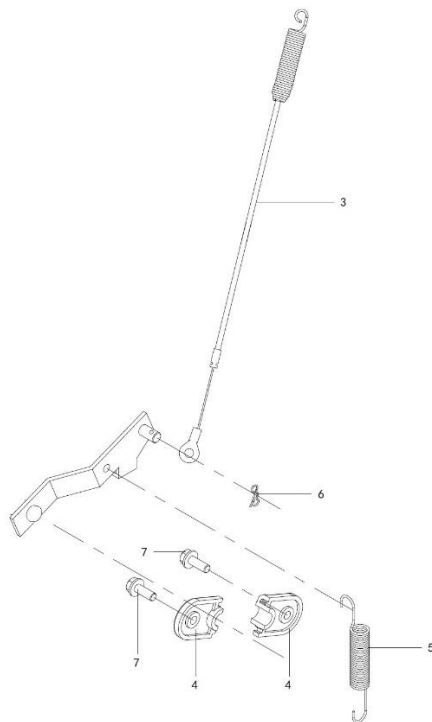

Position	Part number	Název	Name
3	511800144	Bowden pojezdu	Driving cable
4	511800145	Držák páky	Lever holder
5	511800146	Pružina držáku páky	Spring lever holder
6	511800147	Závlačka	Cotter pin
7	100203013	Šroub	Bolt