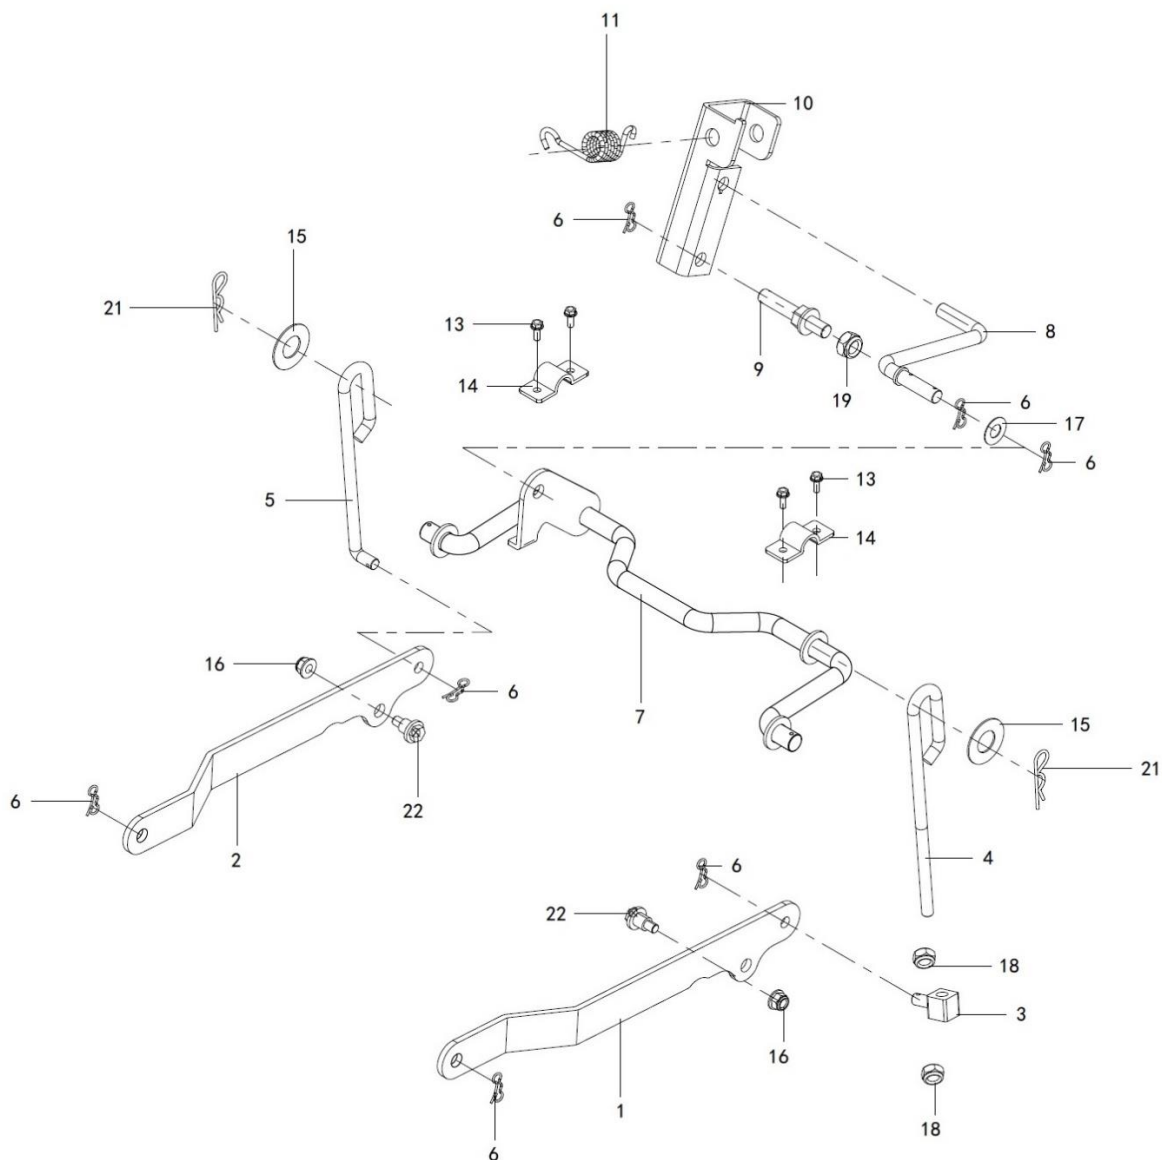

Position	Part number	Název	Name
1	511800201	Držák krytu sečení levý	Holder deck weldment left
2	511800202	Držák krytu sečení pravý	Holder deck weldment right
3	511800203	Čep nastavení sečení	Pin
4	511800204	Táhlo levé	Adjusting rod left
5	511800205	Táhlo pravé	Adjusting rod right
6	511800052	Závlačka	Cotter pin
7	511800207	Závěs sečení	Hinged mowing
8	511800208	Táhlo	Connection rod
9	511800209	Osa páky zdvihu sečení	Axle
10	511800210	Spojovací deska	Linkage plate
11	511800211	Pružina spojovací desky	Spring linkage plate
13	100203013	Šroub	Bolt
14	511800214	Držák závěsu sečení	Rod bracket
15	511800138	Podložka	Washer
16	110205	Matice	Nut
17	120309	Podložka	Washer
18	110107	Matice	Nut
19	110109	Matice	Nut
21	511800221	Závlačka	Cotter pin
22	511800068	Šroub	Bolt