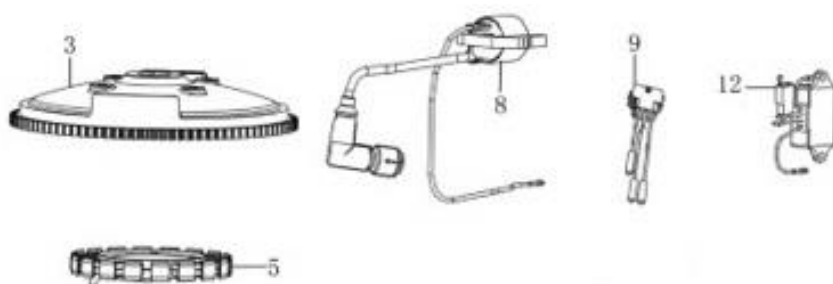

Position	Part number	Název	Name
3	511800445	Setrvačnick	Flywheel
5	511800447	Cívka dobíjení	Charging coil
8	511800450	Cívka zapalování	Ignition coil
9	511800451	Kabeláž elektrického startéru	Connecting wire
12	511800454	Usměrňovač napětí	Rectifier