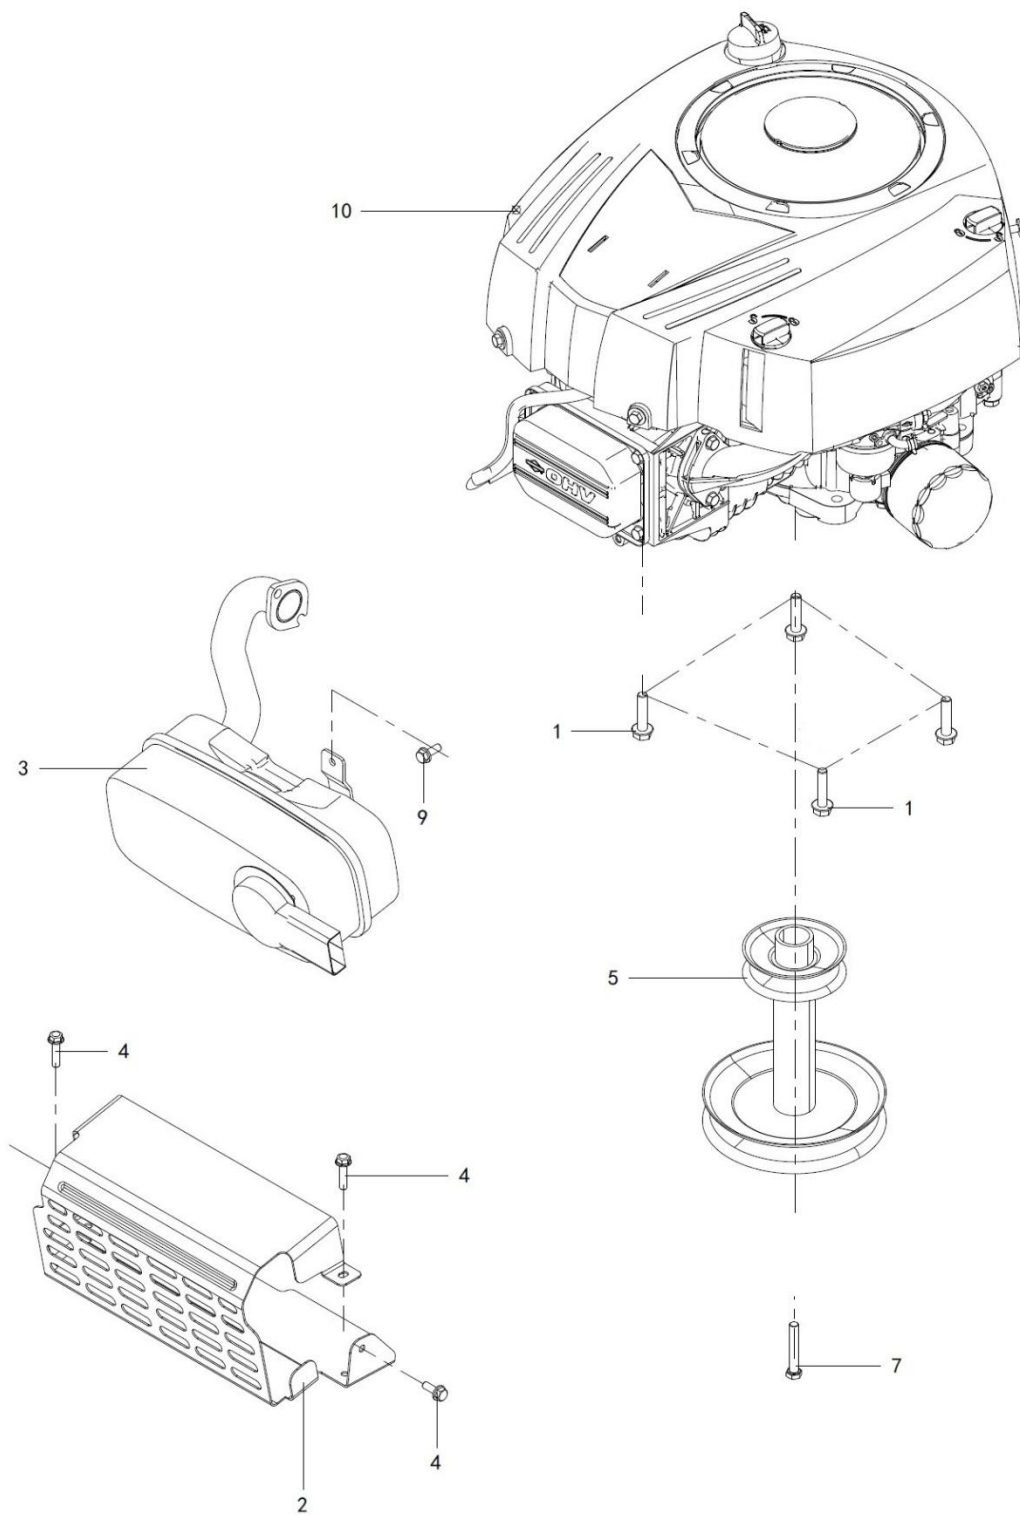

Position	Part number	Název	Name
1	511800112	Šroub	Bolt
2	511800113	Kryt výfuku	Muffler cover
3	511800114	Výfuk	Muffler
4	100203013	Šroub	Bolt
5	511800116	Hnačí řemenice	Driving pulley welding
7	511800118	Šroub	Bolt
9	100203009	Šroub	Bolt
10	511800121	Motor LC1P91F	Motor LC1P91F