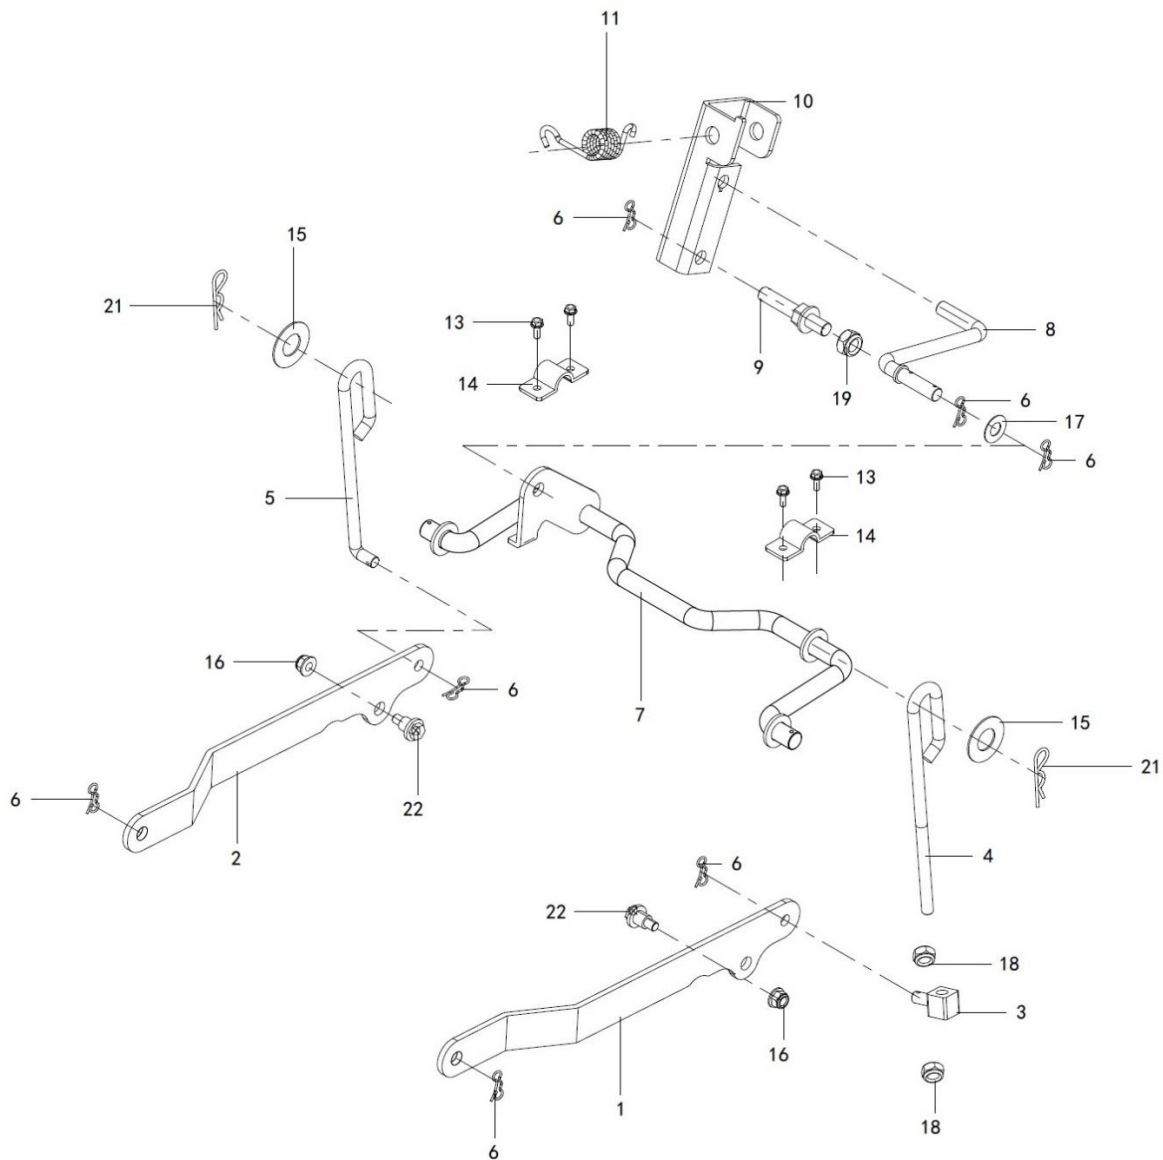

Position	Part number	Název	Name
1	511800201	Držák krytu sečení levý	Holder deck weldment left
2	511800202	Držák krytu sečení pravý	Holder deck weldment right
3	511800203	Čep nastavení sečení	Pin
4	511800204	Táhlo levé	Adjusting rod left
5	511800205	Táhlo pravé	Adjusting rod right
6	511800052	Závlačka	Cotter pin
7	511800207	Závěs sečení	Hinged mowing
8	511800208	Táhlo	Connection rod
9	511800209	Osa páky zdvihu sečení	Axle
10	511800210	Spojovací deska	Linkage plate
11	511800211	Pružina spojovací desky	Spring linkage plate
13	100203013	Šroub	Bolt
14	511800214	Držák závěsu sečení	Rod bracket
15	511800138	Podložka	Washer
16	110205	Matice	Nut
17	120309	Podložka	Washer
18	110107	Matice	Nut
19	110109	Matice	Nut
21	511800221	Závlačka	Cotter pin
22	511800068	Šroub	Bolt