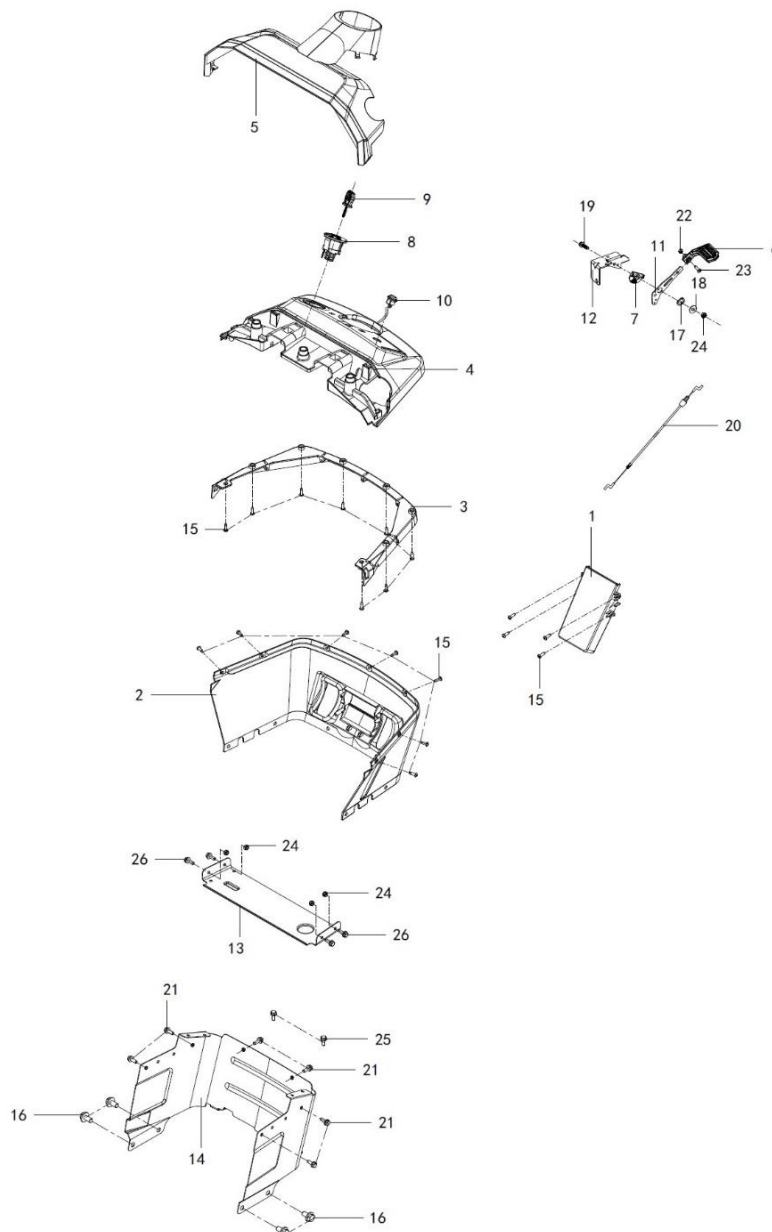

Position	Part number	Název	Name
1	511800156	Kabeláž	Cable
2	511800157	Držák pojistky	Fuse holder
5	100203013	Šroub	Bolt
6	110103	Matice	Nut
7	511800162	Pojistka	Fuse