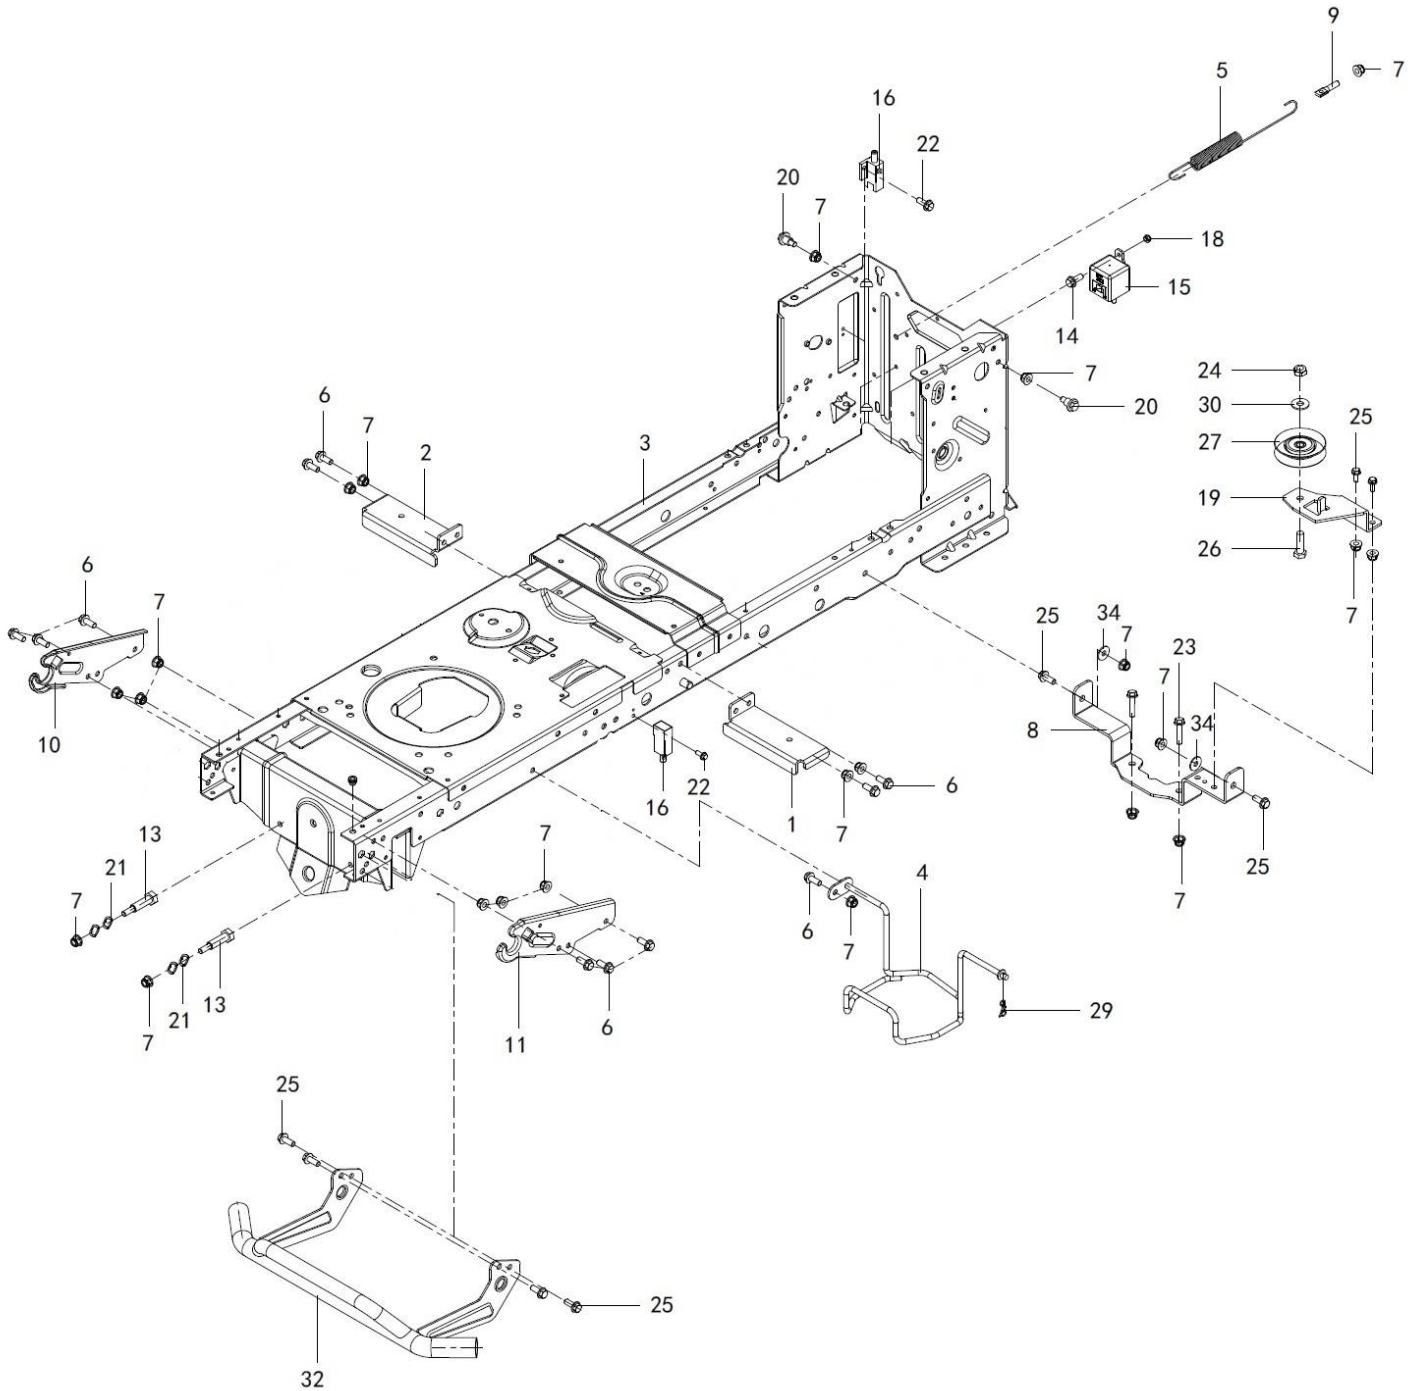

Position	Part number	Název	Name
1	511800313	Podpora nášlapu pravá	Foot pedal support right
2	511800314	Podpora nášlapu levá	Foot pedal support left
3	511800315	Rám	Frame
Na objednání po složení zálohy. / To order after payment of deposit.			
4	511800316	Vymezovací táhlo řemenu	Belt limit rod
5	511800317	Pružina nastavení výšky	Spring height adjustment
6	100107037	Šroub	Bolt
7	110205	Matice	Nut
8	511800320	Držák převodovky	Transmission holder
Na objednání po složení zálohy. / To order after payment of deposit.			
9	511800321	Šroub	Bolt
10	511800322	Držák pravý	Bracket right
11	511800323	Držák levý	Bracket left
Na objednání po složení zálohy. / To order after payment of deposit.			
13	511800325	Šroub	Bolt
14	100203013	Šroub	Bolt