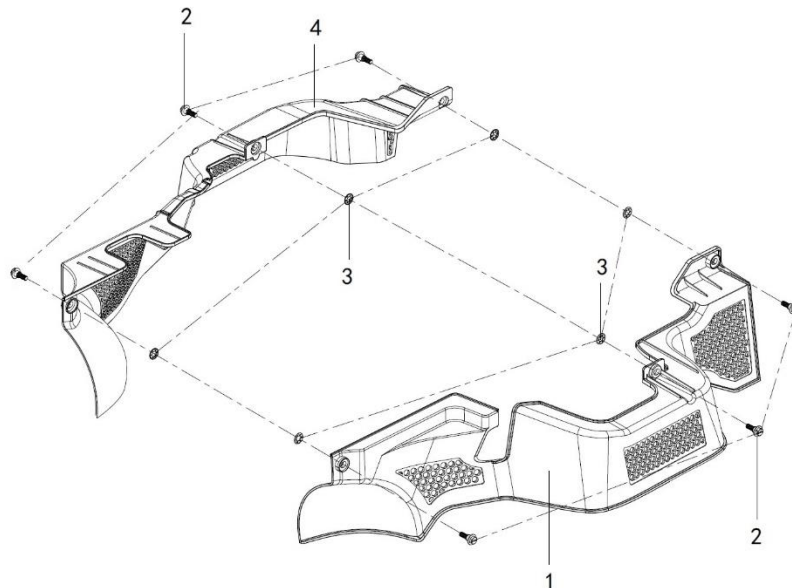

Position	Part number	Název	Name
15	511800327	Relé	Relay
16	511800273	Bezpečnostní spínač	Safety switch
18	110103	Maticice	Nut
19	511800331	Držák napínací kladky	Idler pulley holder
20	511800332	Šroub	Bolt
21	26800706202	Podložka	Washer
22	100205013	Šroub	Bolt
23	100205047	Šroub	Bolt
24	110107	Maticice	Nut
25	100205013	Šroub	Bolt
26	100107032	Šroub	Bolt
27	511800339	Napínací kladka	Idler pulley
29	511800052	Závlačka	Cotter pin
30	120307	Podložka	Washer
32	511800344	Nárazník	Bumper
Na objednání po složení zálohy. / To order after payment of deposit.			
34	120305	Podložka	Washer

Position	Part number	Název	Name
1	511800348	Kryt řemenu levý	Belt cover left
Na objednání po složení zálohy. / To order after payment of deposit.			
2	100203009	Šroub	Bolt
3	120405	Podložka	Washer
4	511800351	Kryt řemenu pravý	Belt cover right
Na objednání po složení zálohy. / To order after payment of deposit.