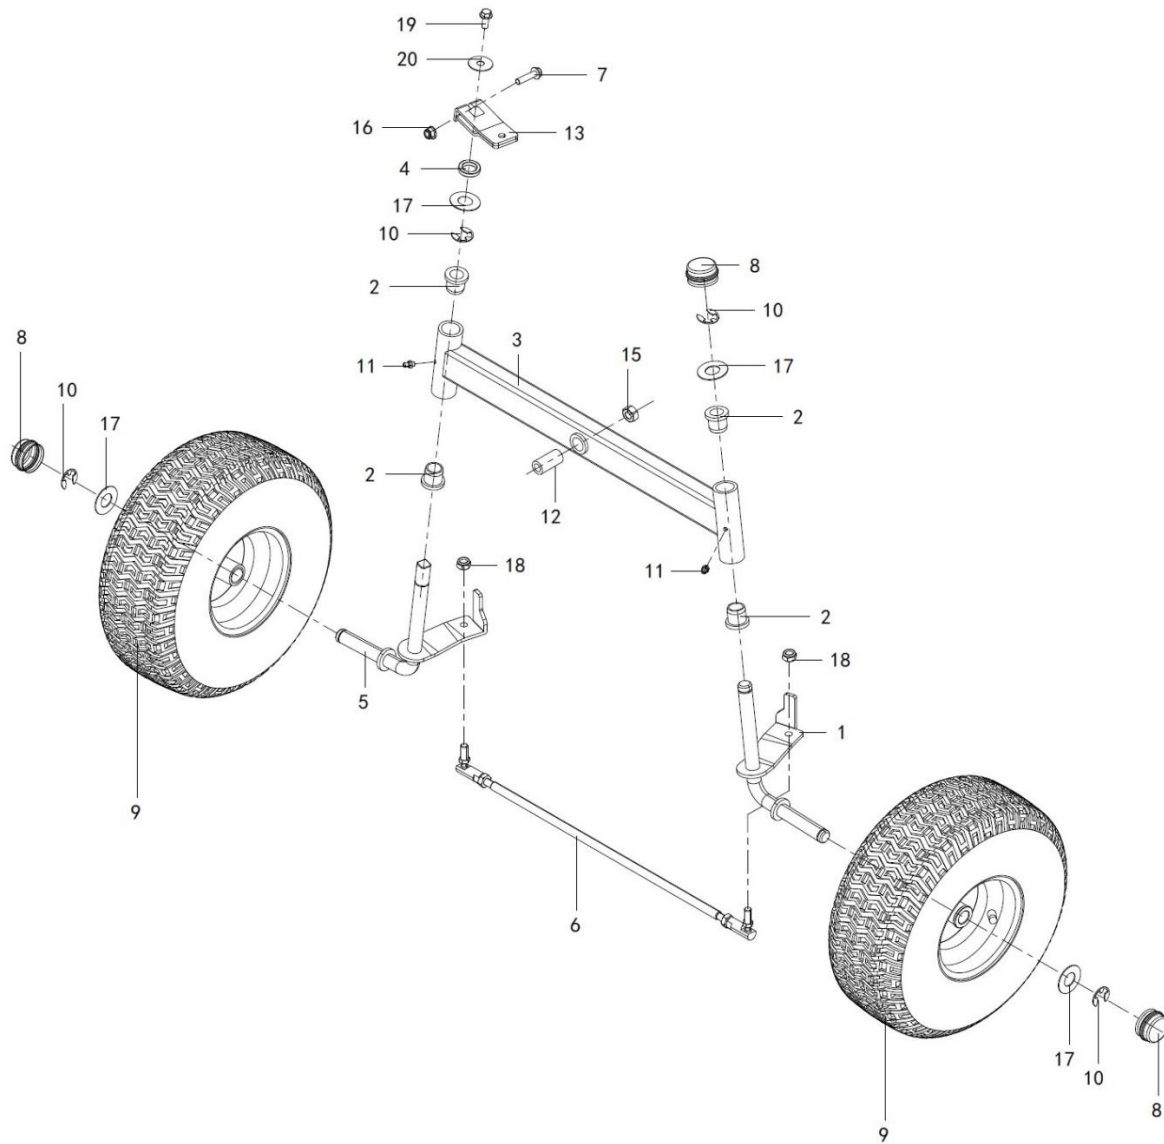

Position	Part number	Název	Name
1	511800122	Čep levého kola	Wheel bracket left
2	511800123	Pouzdro přední nápravy II	Bushing front beam II
3	511800124	Přední náprava	Front beam
4	511800125	Pouzdro táhla řízení	Bushing turning arm
5	511800126	Čep pravého kola	Wheel bracket right
6	511800127	Táhlo	Suspension rod
7	100205047	Šroub	Bolt
8	511800129	Krytka	Cap
9	511800130	Kolo přední	Front wheel
10	130312	Pojistný kroužek	Circlip
11	511800132	Maznice	Oil nozzle
12	511800133	Pouzdro přední nápravy I	Bushing front beam I
13	511800134	Táhlo řízení	Turning arm
15	110109	Matice	Nut
16	110205	Matice	Nut
17	511800138	Podložka	Washer
18	110107	Matice	Nut
19	100205017	Šroub	Bolt
20	120305	Podložka	Washer