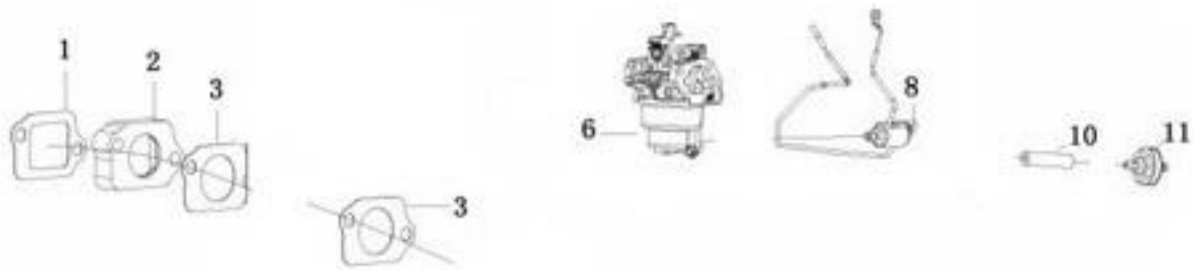

Position	Part number	Název	Name
1	511800432	Těsnění příruby karburátoru	Carburetor flange gasket
2	511800433	Příruba karburátoru	Carburetor flange
3	511800434	Těsnění karburátoru	Carburetor gasket
6	511800437	Karburátor	Carburetor
8	511800439	Solenoidový ventil	Solenoid valve
10	511800441	Palivová hadička	Fuel tube
11	170010018-0001	Palivový filtr	Fuel filter