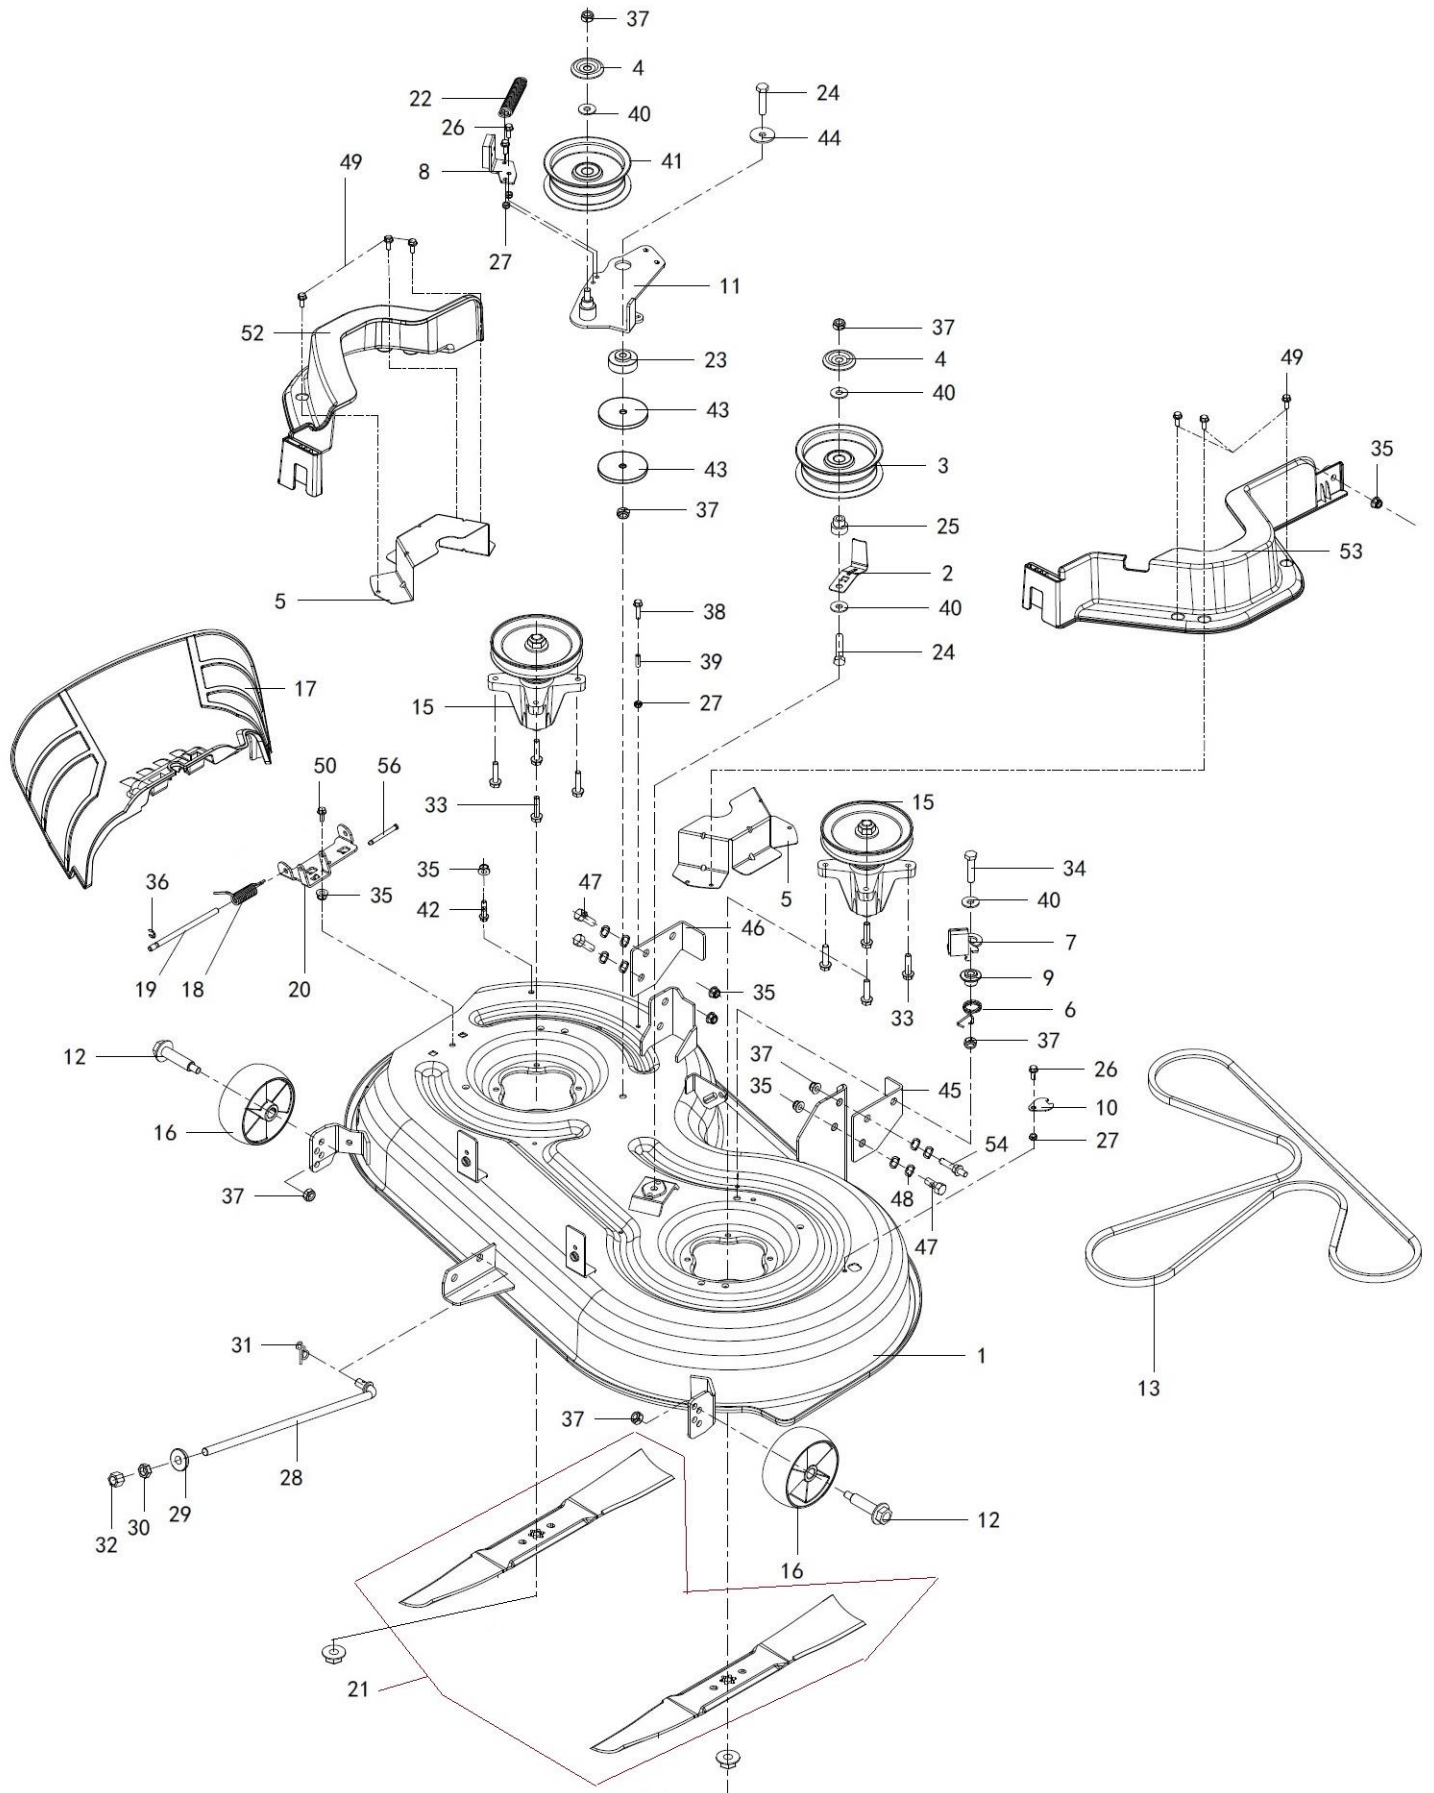

Position	Part number	Název	Name
1	511800001	Kryt levého světla	Left light cover
2	511800002	Kryt pravého světla	Right light cover
3	511800003	Parabola pravá	Light bulb flange right
4	511800004	Parabola levá	Light bulbflange left
5	511800005	Žárovka	Light bulb
6	511800006	Patice žárovky	Light bulb holder
7	511800007	Držák kapotáže levý	Left mask holder
8	511800008	Držák kapotáže pravý	Right mask holder
10	511800010	Maska	Front cover
11	511800011	Boční kryt levý spodní	Lower left side cover
12	511800012	Boční kryt pravý spodní	Lower right side cover
13	511800013	Dekoratívni kryt levý horní	Decorative cover upper left
14	511800014	Dekoratívni kryt pravý horní	Upper right decorative cover
Na objednání po složení zálohy. / To order after payment of deposit.			
15	511800015	Příruba krytu ventilátoru	Flange fan cover
16	511800016	Kryt ventilátoru	Fan cover
17	511800017	Horní kryt	Upper cover
Na objednání po složení zálohy. / To order after payment of deposit.			
19	100502013	Šroub	Bolt

Position	Part number	Název	Name
1	511800089	Krytka	Cap
2	511800091	Volant	Steering wheel
3	511800090	Volantová tyč	Steering shaft
4	511800092	Sedlo volantu	Steering wheel seat
5	511800093	Ozubená deska	Toothed plate
6	511800094	Ovládání parkovací brzdy	Toothed plate trigger
7	100203052	Šroub	Bolt
8	511800097	Táhlo brzdy	Brake rod
9	511800096	Držák volantu	Steering wheel holder
10	511800098	Fixační deska volantu	Steering wheel fixing plate
11	110103	Matice	Nut
12	100203013	Šroub	Bolt
13	503500101	Pružina	Spring
14	511800101	Čep volantové tyče	Pin steering shaft
15	100502013	Šroub	Pin
16	100205022	Šroub	Bolt
17	120307	Podložka	Washer
18	100203013	Šroub	Bolt
19	110107	Matice	Nut
20	511800107	Deska parkovací brzdy	Parking brake board
21	511800108	Distanční sloupek	Spacer post
22	110205	Matice	Nut
23	511800110	Opěrná deska parkovací brzdy	Parking brake support plate
24	120305	Podložka	Washer