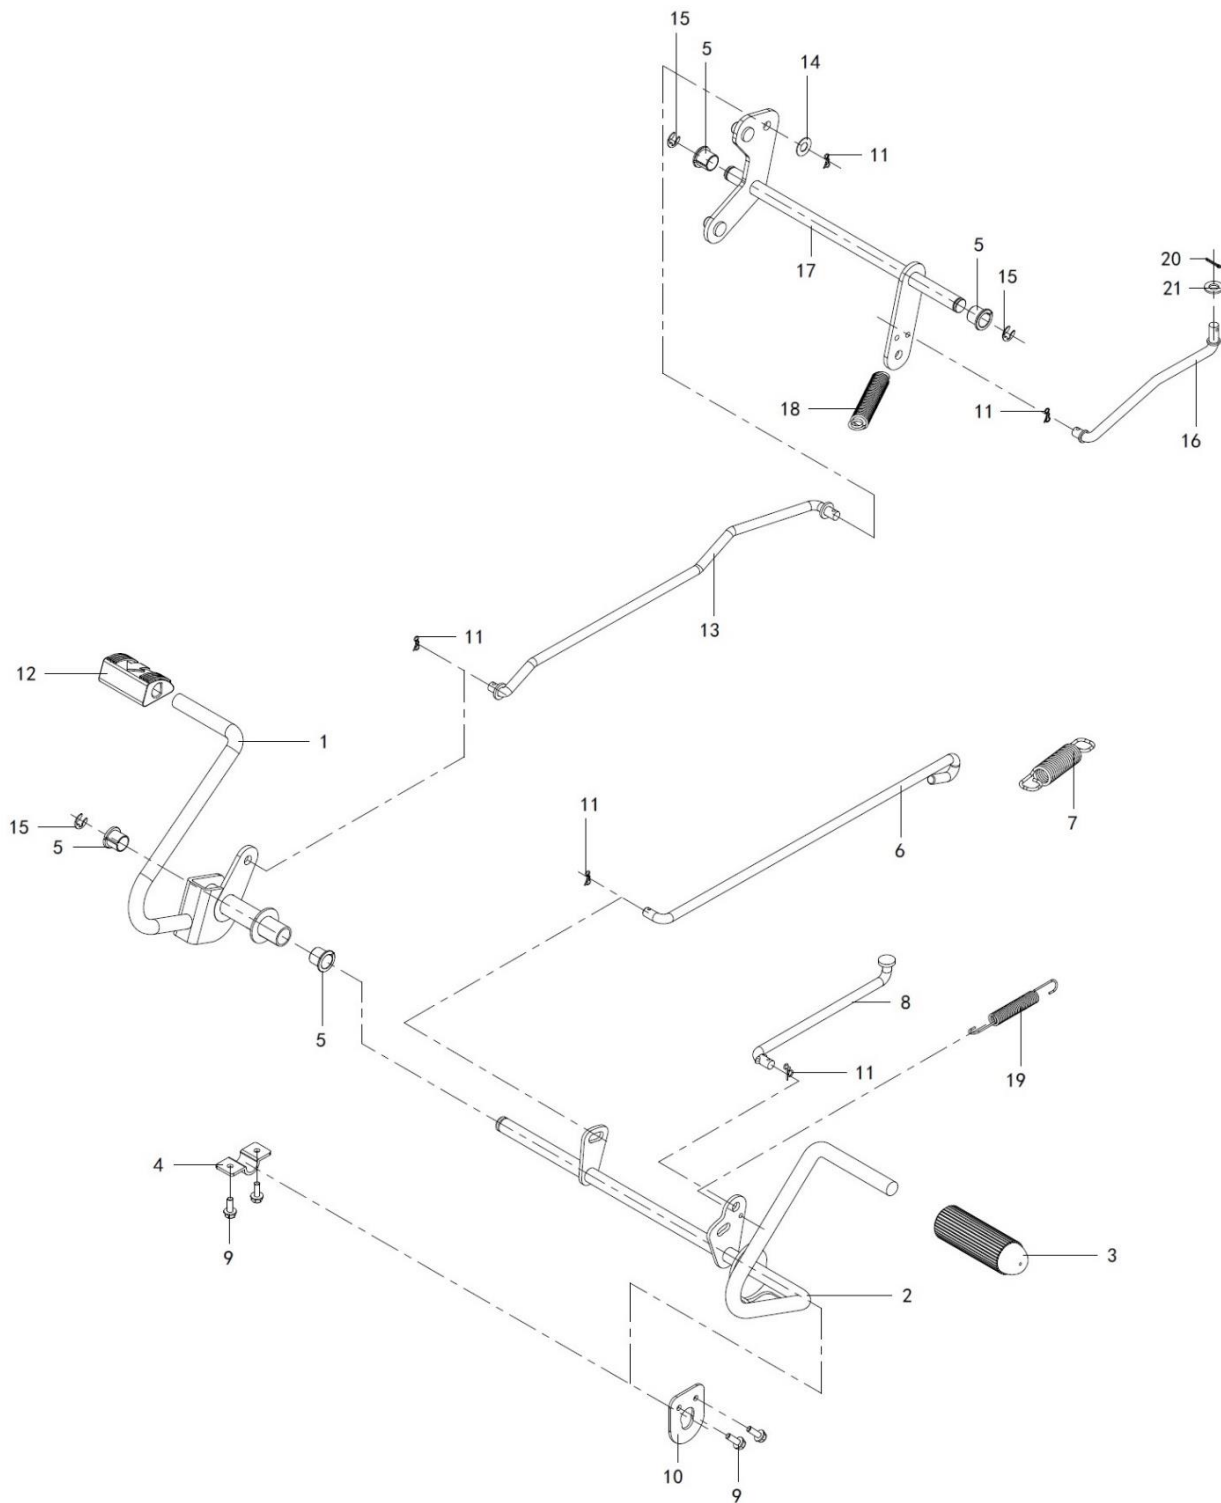

Position	Part number	Název	Name
1	511800156	Kabeláž	Cable
2	511800157	Držák pojistky	Fuse holder
5	100203013	Šroub	Bolt
6	110103	Matice	Nut
7	511800162	Pojistka	Fuse

Position	Part number	Název	Name
1	511800163	Úložný box	Storage box
2	511800164	Kryt palubní desky dolní	Dashboard cover lower
3	511800165	Kryt palubní desky prostřední	Dashboard cover middle
4	511800166	Kryt palubní desky horní	Dashboard cover upper
5	511800167	Kryt volantu	Steering wheel cover
Na objednání po složení zálohy. / To order after payment of deposit.			
6	511800168	Nášlap pedálu	Pedal
7	511800169	Blok tlumiče plynu	Throttle damper block
8	511800170	Spínací skříňka	Key switch
9	511800171	Klíč	Key
10	511800172	Spínač	Switch
11	511800173	Deska páky plynu	Throttle lever plate
12	511800174	Držák páky plynu	throttle lever bracket
13	511800175	Držák nádrže	Tank support plate
14	511800176	Základna palubní desky	Dashboard base
Na objednání po složení zálohy. / To order after payment of deposit.			
15	100502013	Šroub	Bolt
16	100207015	Šroub	Bolt
17	26800706202	Vymezovací podložka	Washer
18	120303	Podložka	Washer
19	100203017	Šroub	Bolt
20	511800182	Bowden plynu	Throttle cable
21	100203013	Šroub	Bolt
22	110102	Matice	Nut
23	100602009	Šroub	Bolt
24	110103	Matice	Nut
25	100203013	Šroub	Bolt
26	100203013	Šroub	Bolt

Position	Part number	Název	Name
3	100107027	Šroub	Bolt
4	511800226	Řemenice pojezdu	Driving pulley
5	511800227	Řemenice napínačku	Tension pulley
6	110107	Matice	Nut
7	511800229	Pružina desky napínání řemenu	Spring driving tension arm plate
8	120307	Podložka	Washer
9	511800230	Pouzdro řemenice napínačku	Spring bushing tension pulley