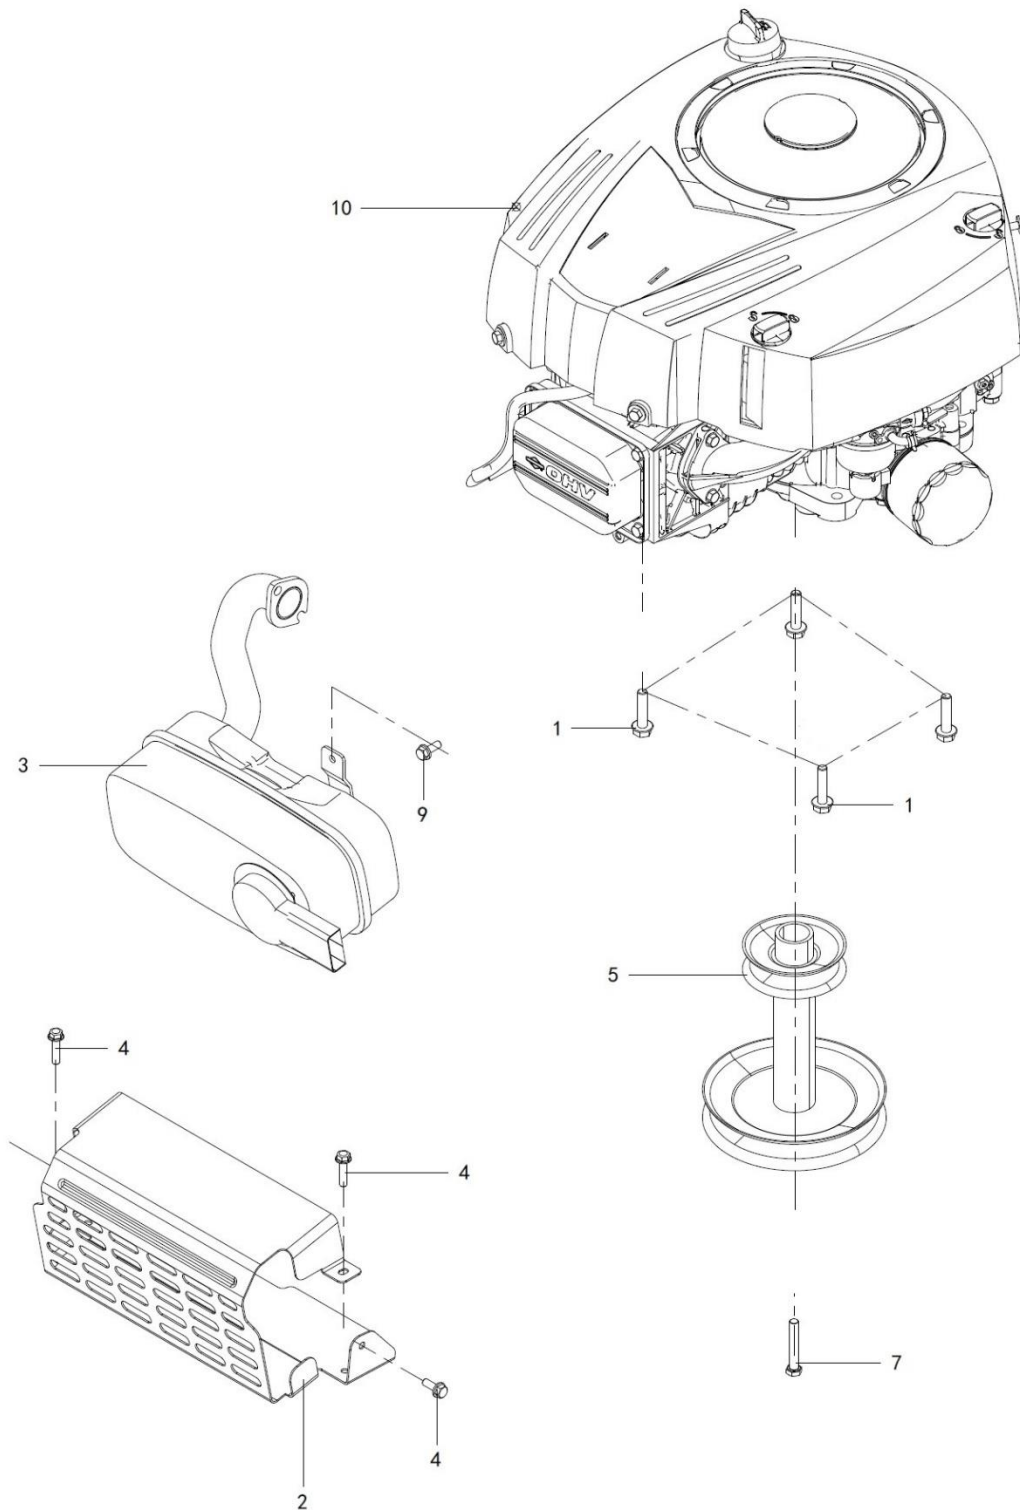

Position	Part number	Název	Name
1	511800112	Šroub	Bolt
2	511800113	Kryt výfuku	Muffler cover
3	511800114	Výfuk	Muffler
4	100203013	Šroub	Bolt
5	511800116	Hnací řemenice	Driving pulley welding
7	511800118	Šroub	Bolt
9	100203009	Šroub	Bolt
10	511800121	Motor LC1P91F	Motor LC1P91F
Na objednání po složení zálohy. / To order after payment of deposit.