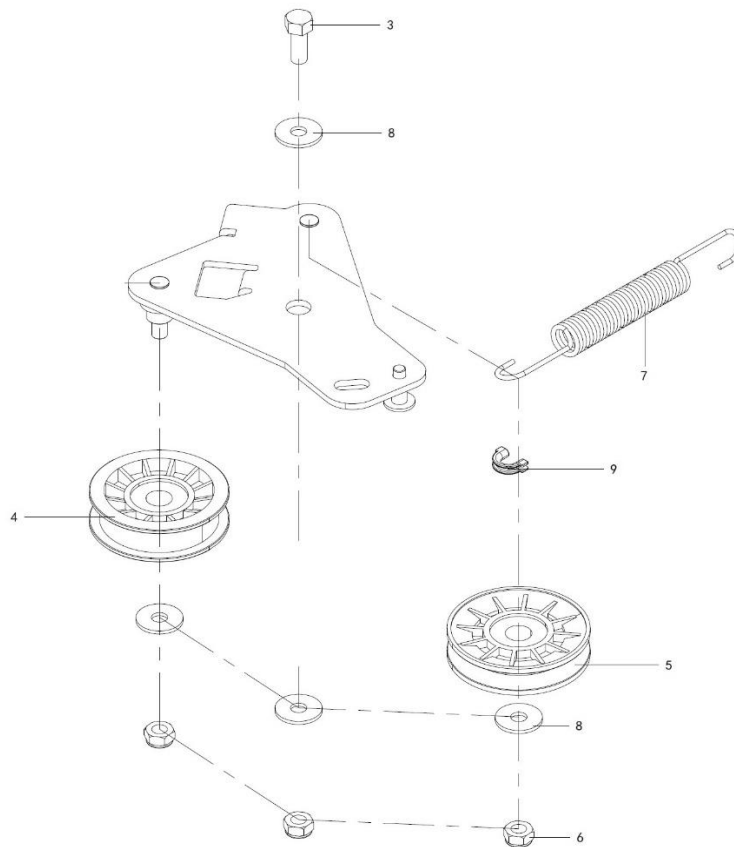

Position	Part number	Název	Name
3	100107027	Šroub	Bolt
4	511800226	Řemenice pojezdu	Driving pulley
5	511800227	Řemenice napínačku	Tension pulley
6	110107	Matice	Nut
7	511800229	Pružina desky napínání řemenu	Spring driving tension arm plate
8	120307	Podložka	Washer
9	511800230	Pouzdro řemenice napínačku	Spring bushing tension pulley