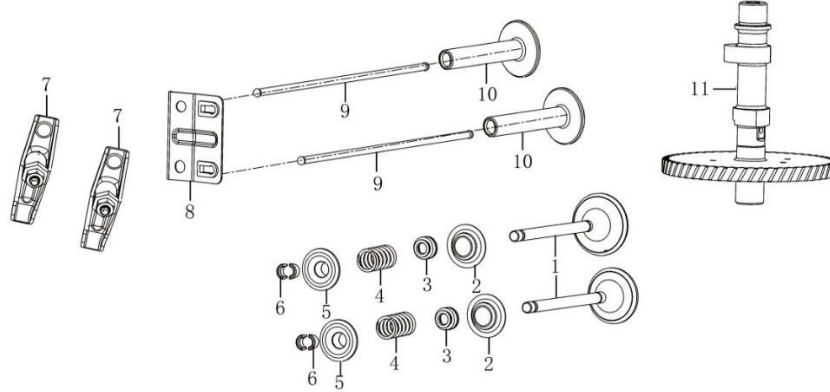

Position	Part number	Název	Name
1	511800411	Ventil	Valve
2	140360010-0001	Sedlo pružiny ventilu	Valve spring seat
3	511800413	Těsnění ventilu	Valve seal
4	140340025-0001	Pružina ventilu	Valve spring
5	511800415	Sedlo pružiny ventilu	Valve spring seat
6	511800416	Koncovka ventilu	Valve rotator
7	511800417	Vahadlo ventilu	Valve rocker
8	511800418	Vodící deska zdvihací tyčky	Push rod guide board
9	511800419	Zdvihačí tyčka ventilu	Valve push rod
10	140690004-0001	Zdvihátko ventilu	Lifter valve
11	511800421	Vačková hřídel	Camshaft