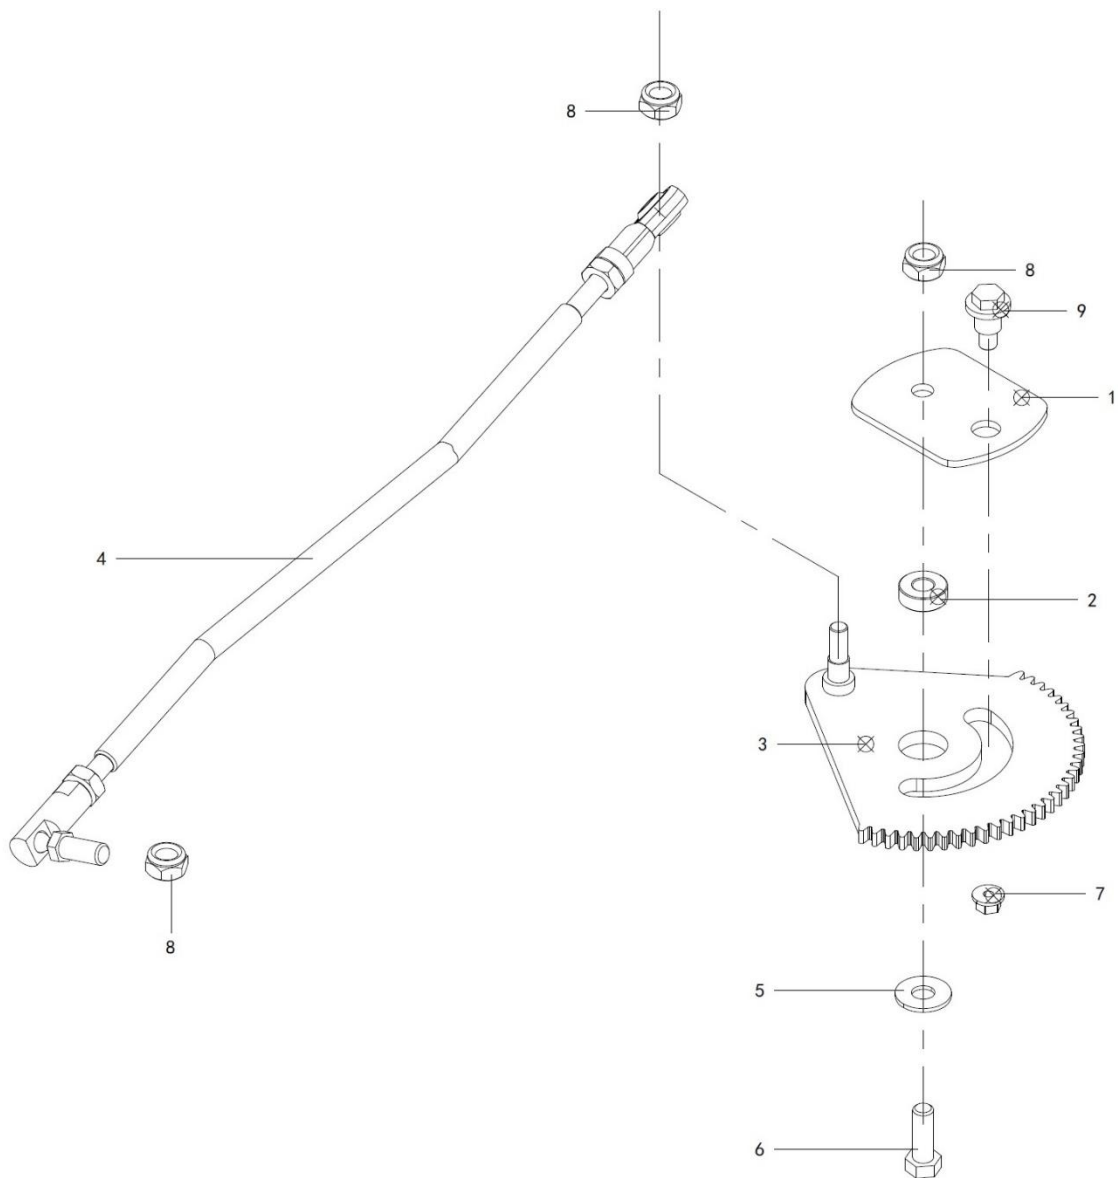

Position	Part number	Název	Name
1	511800080	Přidrzná deska hřebene	Plate
2	511800081	Pouzdro přídržné desky hřebene	Bushing plate
3	511800082	Hřeben řízení	Gear plate
4	511800083	Táhlo řízení	Pull rod
5	120307	Podložka	Washer
6	100107032	Šroub	Bolt
7	110205	Matice	Nut
8	110107	Matice	Nut
9	511800068	Šroub	Bolt

Position	Part number	Název	Name
1	511800089	Krytka	Cap
2	511800091	Volant	Steering wheel
3	511800090	Volantová tyč	Steering shaft
4	511800092	Sedlo volantu	Steering wheel seat
5	511800093	Ozubená deska	Toothed plate
6	511800094	Ovládání parkovací brzdy	Toothed plate trigger
7	100203052	Šroub	Bolt
8	511800097	Táhlo brzdy	Brake rod
9	511800096	Držák volantu	Steering wheel holder
10	511800098	Fixační deska volantu	Steering wheel fixing plate
11	110103	Matice	Nut
12	100203013	Šroub	Bolt
13	503500101	Pružina	Spring
14	511800101	Čep volantové tyče	Pin steering shaft
15	100502013	Šroub	Pin
16	100205022	Šroub	Bolt
17	120307	Podložka	Washer
18	100203013	Šroub	Bolt
19	110107	Matice	Nut
20	511800107	Deska parkovací brzdy	Parking brake board
21	511800108	Distanční sloupek	Spacer post
22	110205	Matice	Nut
23	511800110	Opěrná deska parkovací brzdy	Parking brake support plate
24	120305	Podložka	Washer