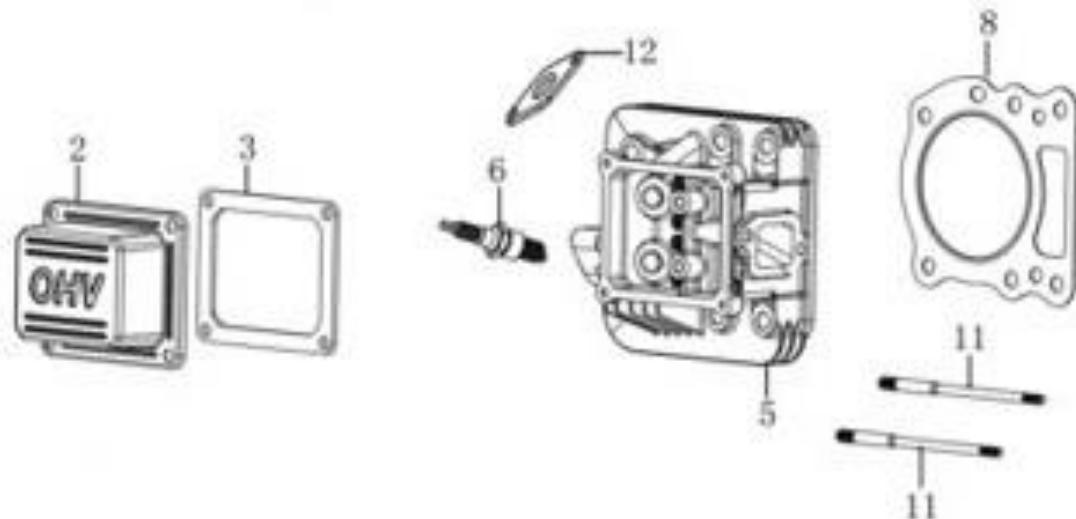

Position	Part number	Název	Name
2	511800353	Ventilové víko	Cylinder head cover
3	511800354	Těsnění ventilového víka	Cylinder head gasket
5	511800356	Hlava válce	Cylinder head
6	510200444	Svíčka	Spark plug
8	511800359	Těsnění hlavy válce	Cylinder head gasket
11	511800362	Svorník	Stud bolt
12	511800363	Těsnění výfuku	Exhaust gasket