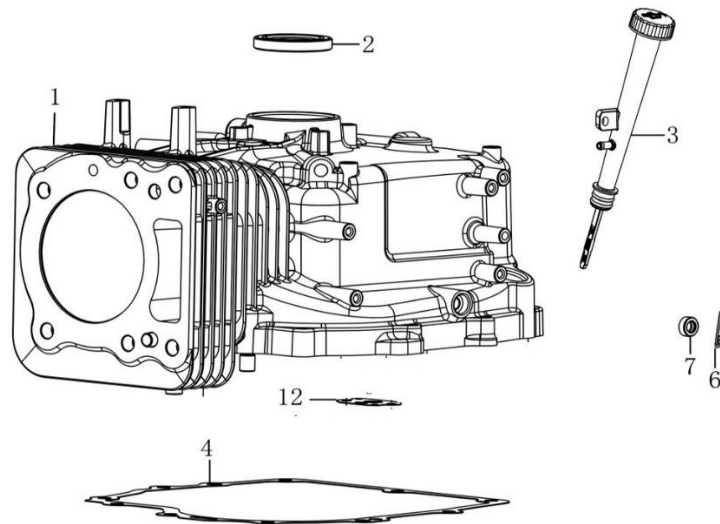

Position	Part number	Název	Name
1	Pouze celý motor	Klíková skříň	Crankcase
2	380650495-0001	Gufero	Oil seal
3	511800369	Olejová měrka	Oil dipstick
4	511800370	Těsnění klikové skříně	Crankcase gasket
6	381350004-0001	Závlačka	Pin
7	511800373	Gufero	Oil seal
10	100203013	Šroub	Bolt
12	511800378	Těsnění regulátoru	Regulator gasket