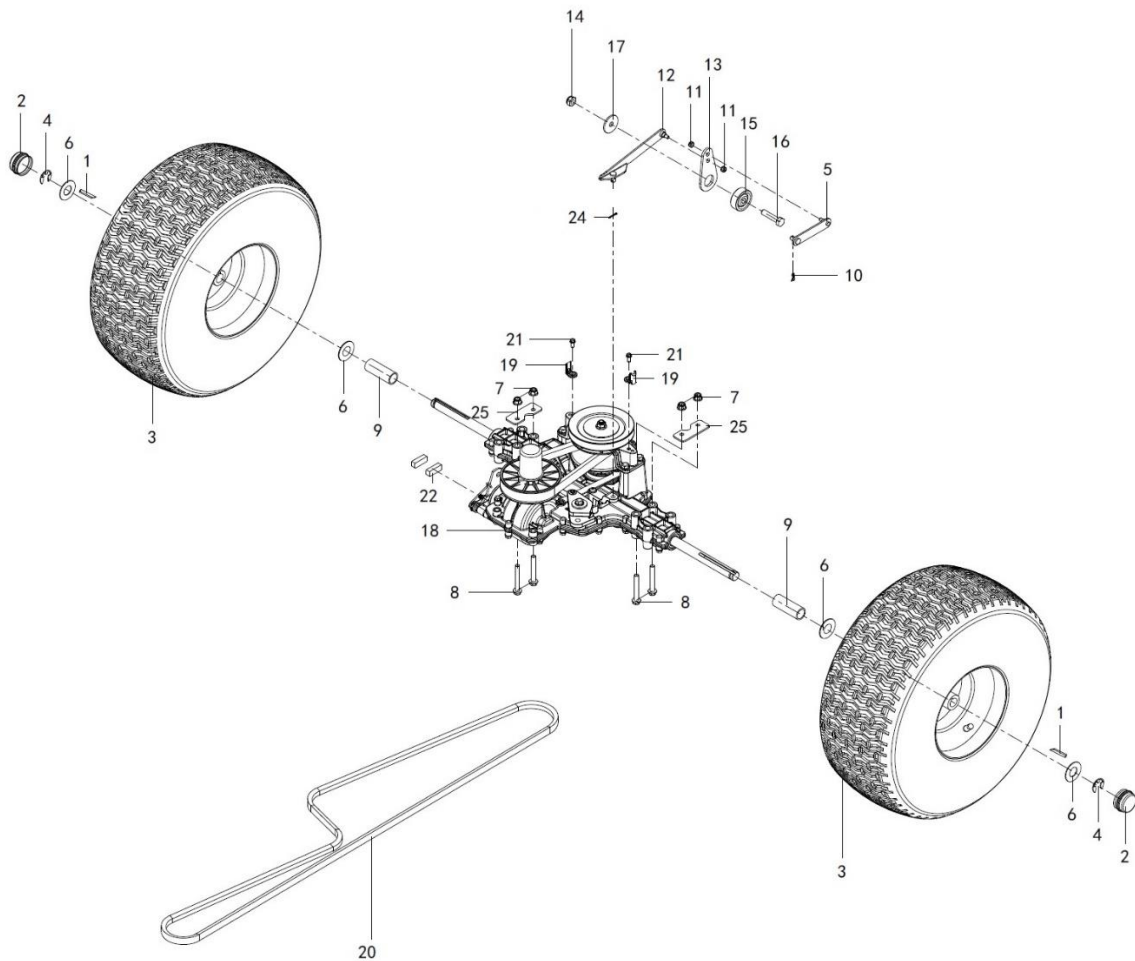

Position	Part number	Název	Name
1	380620040-0001	Pero	Key
2	511800129	Krytka kola	Wheel cover
3	511800290	Kolo zadní	Rear wheel
4	130312	Pojistný kroužek	Circlip
5	511800292	Táhlo řazení	Upshift connecting rod
6	511800138	Podložka	Washer
7	110205	Matice	Nut
8	100205067	Šroub	Bolt
9	511800296	Pouzdro kola	Bushing wheel
10	511800147	Závlačka	Cotter pin
11	110103	Matice	Nut
12	511800299	Táhlo řazení	Downshift connecting rod
13	511800300	Mezikus řazení	Intermediate shift block
14	110107	Matice	Nut
15	511800044	Sedlo držáku	Spacing shim holder
16	100207042	Šroub	Bolt
17	120307	Podložka	Washer
18	511800305	Převodovka kompletní	Gearbox
19	511800306	Vedení řemenu	Vbelt limit block
20	511800034	Klínový řemen	V belt
21	100203013	Šroub	Bolt
22	511800309	Brzdové obložení	Friction block
24	511800250	Závlačka	Cotter pin
25	511800312	Těsnění rámu	Frame gasket