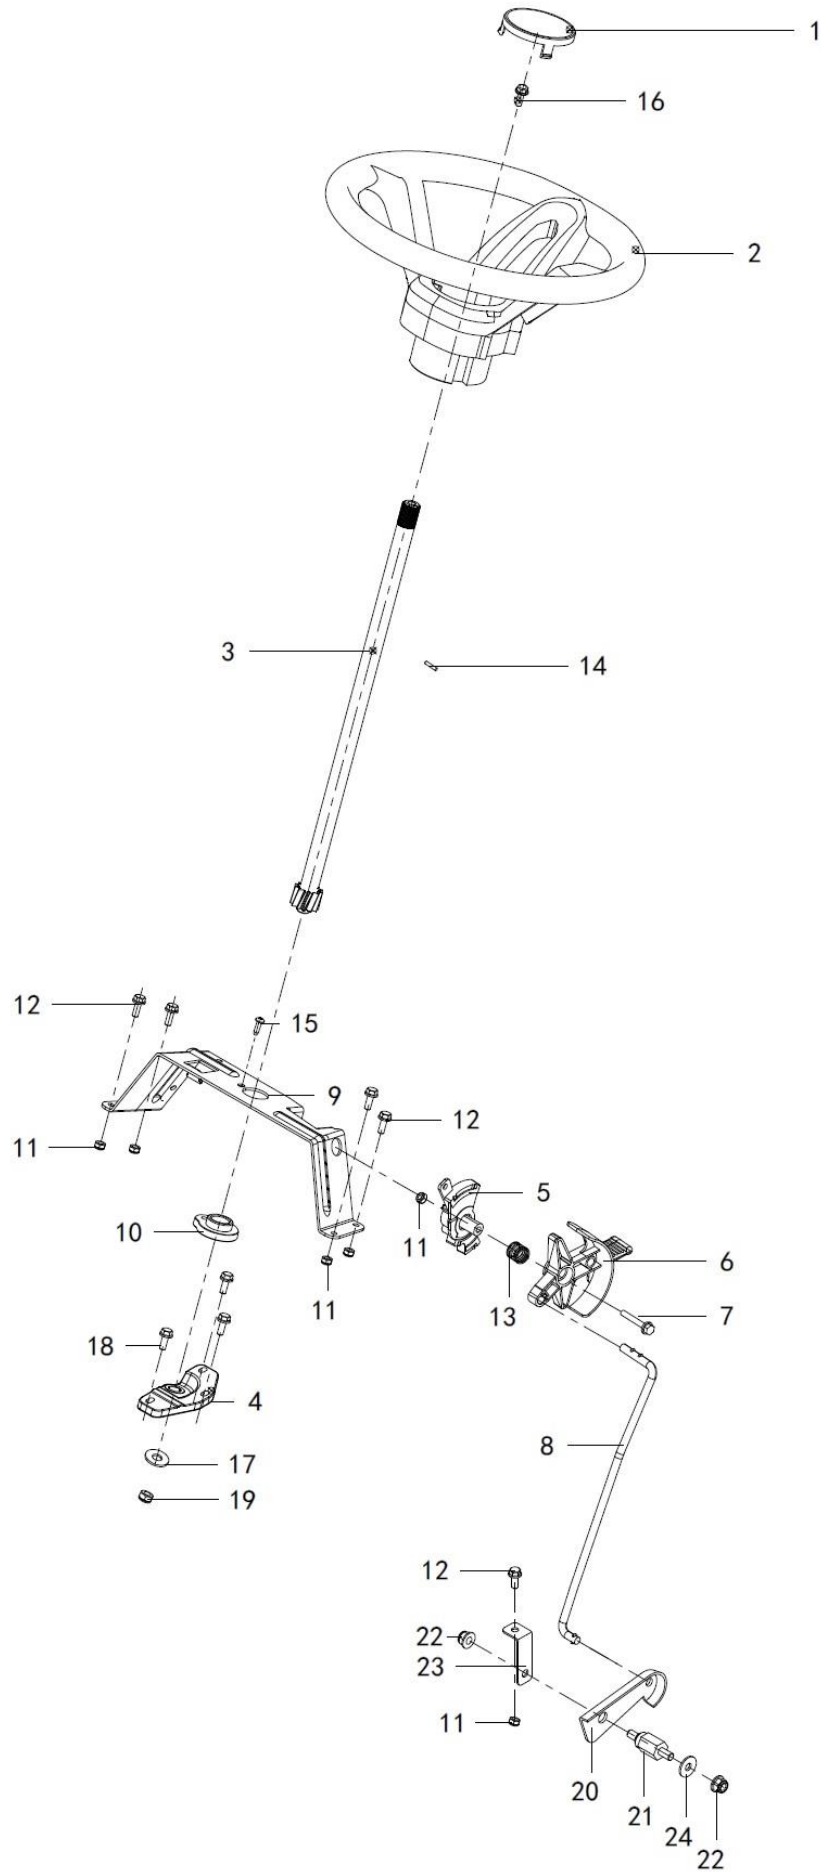

Position	Part number	Název	Name
1	511800089	Krytka	Cap
2	511800091	Volant	Steering wheel
3	511800090	Volantová tyč	Steering shaft
4	511800092	Sedlo volantu	Steering wheel seat
5	511800093	Ozubená deska	Toothed plate
6	511800094	Ovládání parkovací brzdy	Toothed plate trigger
7	100203052	Šroub	Bolt
8	511800097	Táhlo brzdy	Brake rod
9	511800096	Držák volantu	Steering wheel holder
10	511800098	Fixační deska volantu	Steering wheel fixing plate
11	110103	Matice	Nut
12	100203013	Šroub	Bolt
13	503500101	Pružina	Spring
14	511800101	Čep volantové tyče	Pin steering shaft
15	100502013	Šroub	Pin
16	100205022	Šroub	Bolt
17	120307	Podložka	Washer
18	100203013	Šroub	Bolt
19	110107	Matice	Nut
20	511800107	Deska parkovací brzdy	Parking brake board
21	511800108	Distanční sloupek	Spacer post
22	110205	Matice	Nut
23	511800110	Opěrná deska parkovací brzdy	Parking brake support plate
24	120305	Podložka	Washer