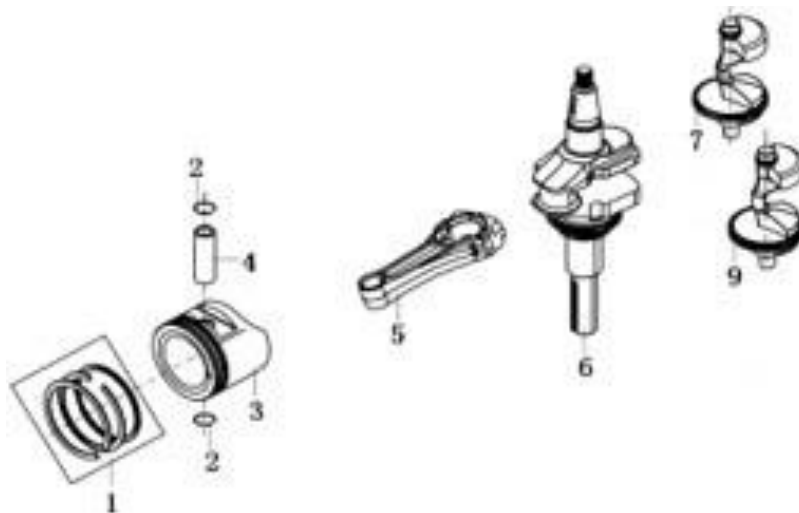

Position	Part number	Název	Name
1	511800402	Pístní kroužky sada	Piston ring set
2	511800403	Pojistka pístního čepu	Piston pin circlip
3	511800404	Píst	Piston
4	511800405	Pístní čep	Piston pin
5	511800406	Ojnice	Connecting rod
6	511800407	Kliková hřídel	Crankshaft
7	511800408	Vyvažovací hřídel	Balancing shaft
9	511800410	Vyvažovací hřídel	Balancing shaft