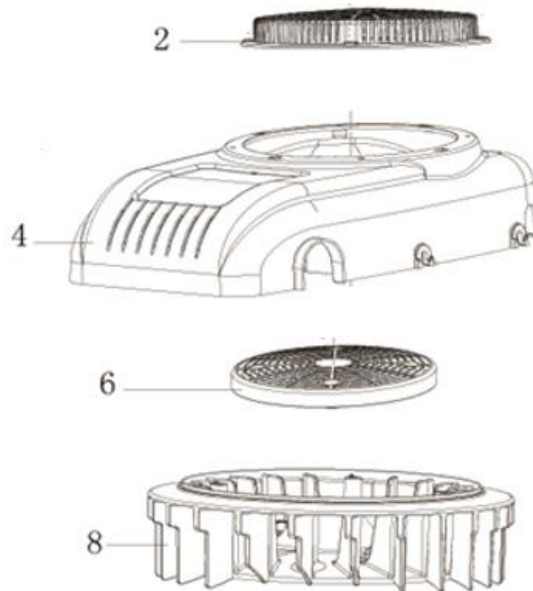

Position	Part number	Název	Name
2	511800423	Kryt motoru	Motor cover
4	511800425	Kryt ventilátoru horní	Fan cover upper
6	511800427	Kryt ventilátoru spodní	Fan cover lower
8	511800429	Ventilátor	Fan