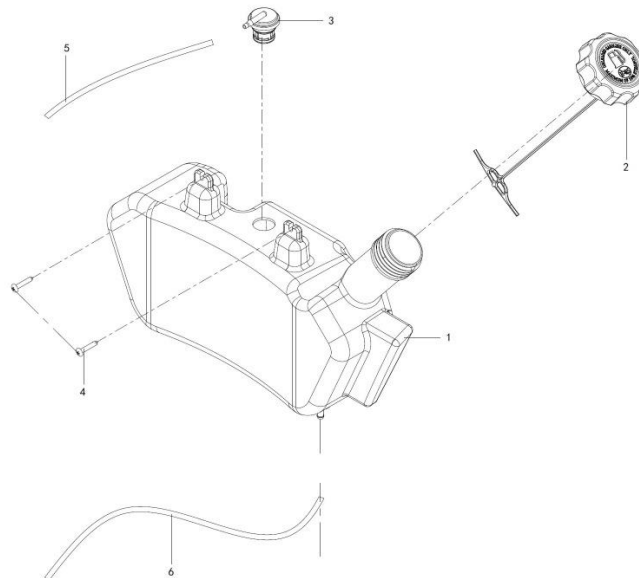

Position	Part number	Název	Name
1	511800149	Palivová nádrž	Fuel tank
2	511800150	Víčko nádrže	Fuel tank cap
3	511800151	Odvzdušnění nádrže	Fuel tank breather valve
4	100502027	Šroub	Bolt
5	511800153	Sací hadička	Intake tube
6	511800154	Palivová hadička	Fuel tube