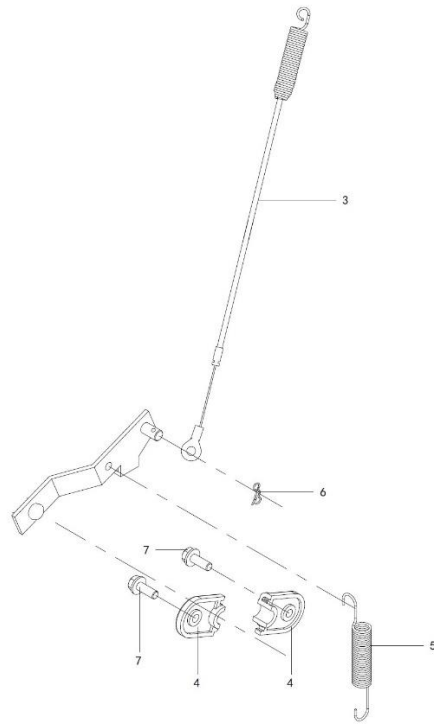

Position	Part number	Název	Name
3	511800144	Bowden pojezdu	Driving cable
4	511800145	Držák páky	Lever holder
5	511800146	Pružina držáku páky	Spring lever holder
6	511800147	Závlačka	Cotter pin
7	100203013	Šroub	Bolt