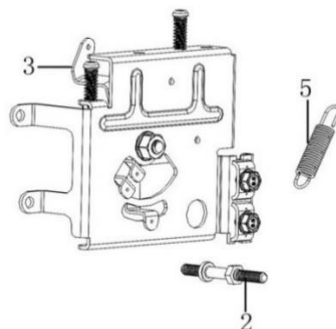

Position	Part number	Název	Name
2	511800459	Svorník	Stud bolt
3	511800460	Deska regulátoru	Control assy
5	511800462	Vratná pružina	Returning spring