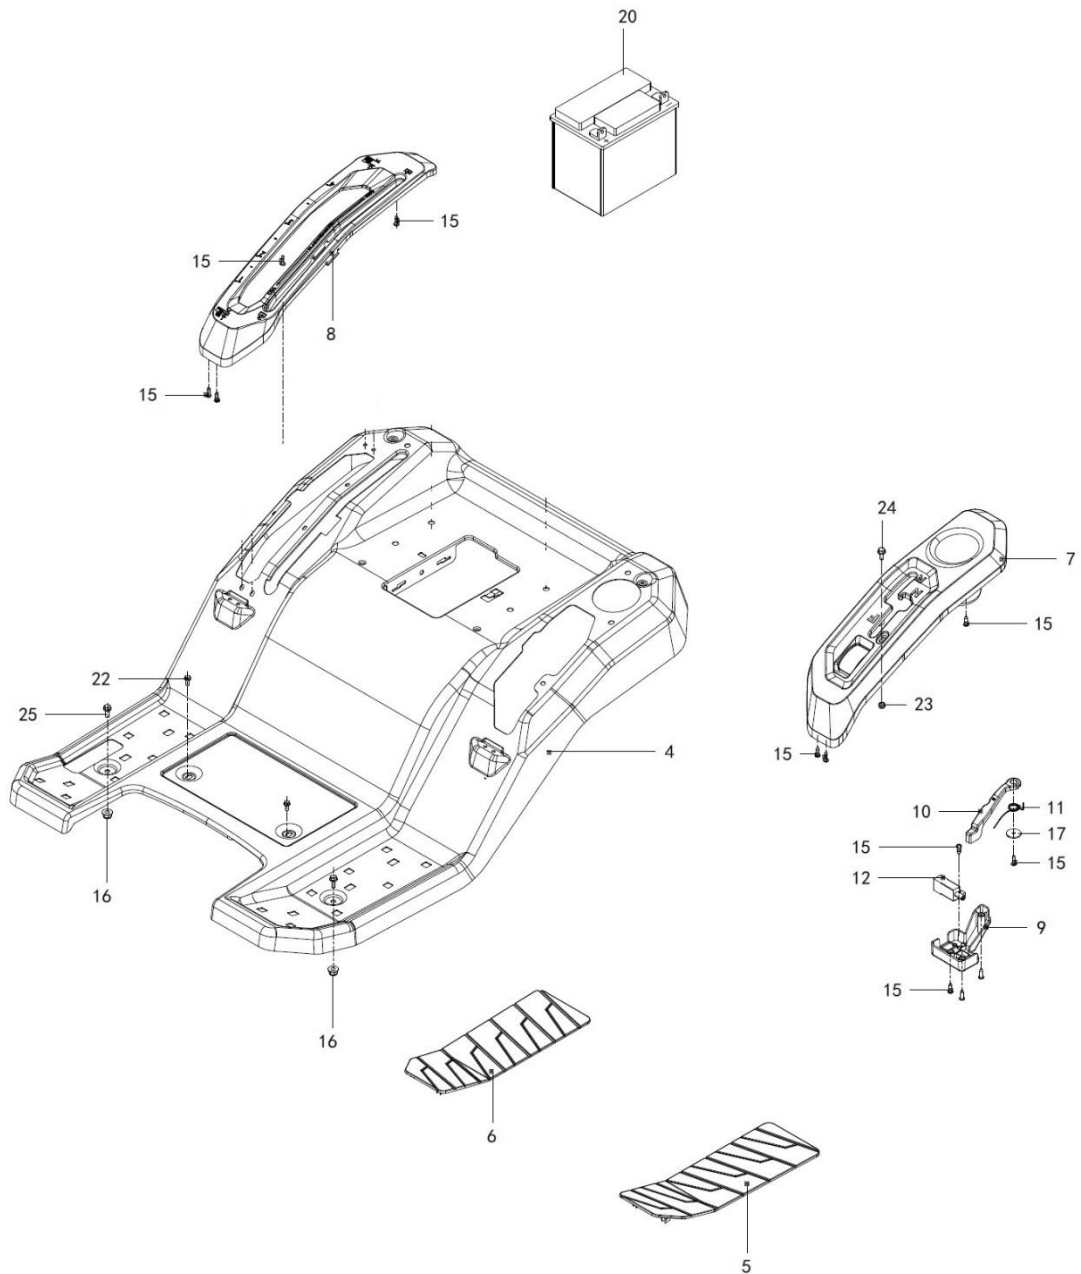

Position	Part number	Název	Name
4	511800265	Kryt pod sedadlem	Cover under seat
5	511800266	Nášlap levý	Left footrest
6	511800267	Nášlap pravý	Right footrest
7	511800268	Kryt levý	Left cover
8	511800269	Kryt pravý	Right cover
Na objednání po složení zálohy. / To order after payment of deposit.			
9	511800270	Držák spínače	Switch holder
10	511800271	Páčka spínače	Trigger
11	511800272	Pružina	Spring
12	511800273	Bezpečnostní spínač	Safety switch
15	100502013	Šroub	Bolt
16	110205	Matice	Nut
17	120322	Podložka	Washer
20	511800281	Akumulátor	Battery
22	100203013	Šroub	Bolt
23	110103	Matice	Nut
24	100203013	Šroub	Bolt
25	100107037	Šroub	Bolt