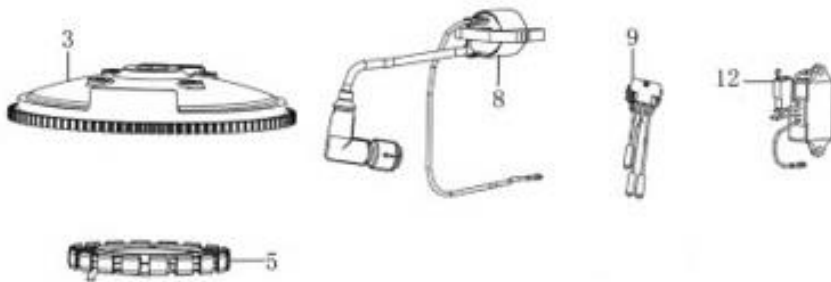

Position	Part number	Název	Name
3	511800445	Setrvačnick	Flywheel
5	511800447	Cívka dobíjení	Charging coil
8	511800450	Cívka zapalování	Ignition coil
9	511800451	Kabeláž elektrického startéru	Connecting wire
12	511800454	Usměrňovač napětí	Rectifier