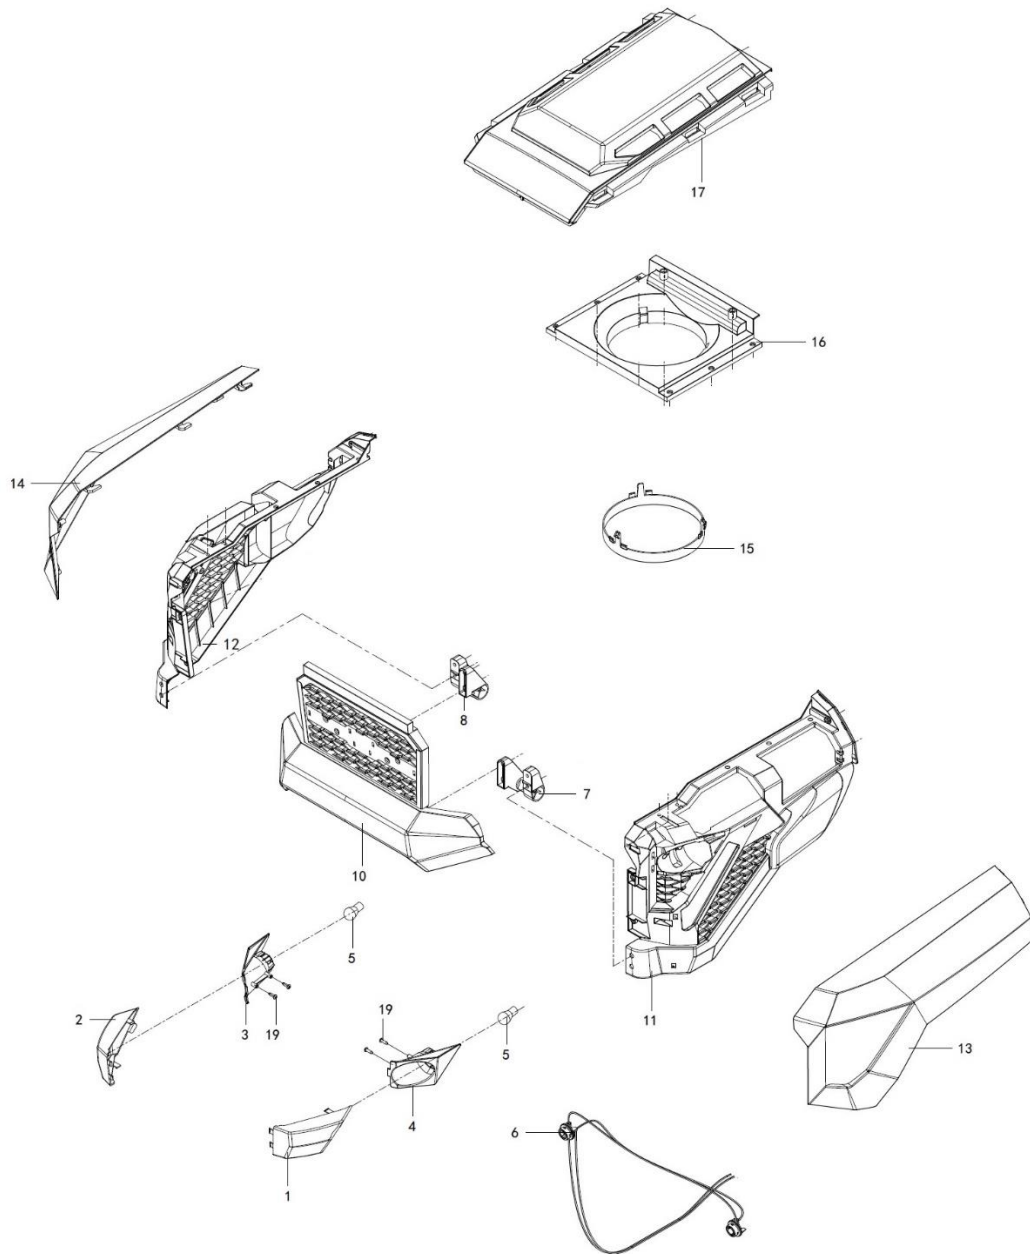

Popis - Description	Strana - Page
Přední kryty a světa	2
Sečení	3-4
Táhlo řízení	5
Volant	6-7
Motor a výfuk	8
Přední kola	9
Bowden pojezdu a nádrž	10
Kabeláž a kryty pod volantem	11-12
Závěs sečení	13
Řemenice pojezdu a napínáku	14
Páka brzdy, plynu a sedlo	15-16
Kryt pod sedadlem	17
Zadní kola a převodovka	18
Rám a kryty řemenu	19-20
Motorová část	21-25

Position	Part number	Název	Name
1	511800001	Kryt levého světla	Left light cover
2	511800002	Kryt pravého světla	Right light cover
3	511800003	Parabola pravá	Light bulb flange right
4	511800004	Parabola levá	Light bulbflange left
5	511800005	Žárovka	Light bulb
6	511800006	Patice žárovky	Light bulb holder
7	511800007	Držák kapotáže levý	Left mask holder
8	511800008	Držák kapotáže pravý	Right mask holder
10	511800010	Maska	Front cover
11	511800011	Boční kryt levý spodní	Lower left side cover
12	511800012	Boční kryt pravý spodní	Lower right side cover
13	511800013	Dekoratívni kryt levý horní	Decorative cover upper left
14	511800014	Dekoratívni kryt pravý horní	Upper right decorative cover
Na objednání po složení zálohy. / To order after payment of deposit.			
15	511800015	Příruba krytu ventilátoru	Flange fan cover
16	511800016	Kryt ventilátoru	Fan cover
17	511800017	Horní kryt	Upper cover
Na objednání po složení zálohy. / To order after payment of deposit.			
19	100502013	Šroub	Bolt