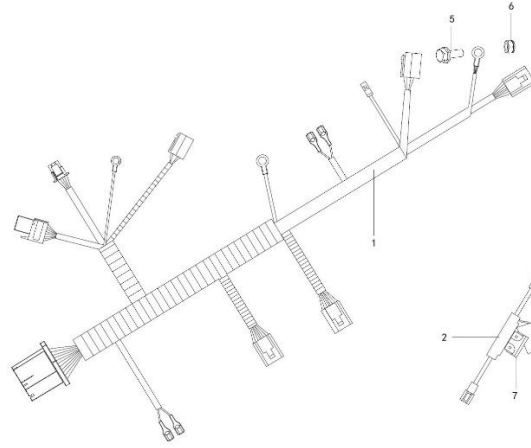

Position	Part number	Název	Name
1	511800156	Kabeláž	Cable
2	511800157	Držák pojistky	Fuse holder
5	100203013	Šroub	Bolt
6	110103	Matice	Nut
7	511800162	Pojistka	Fuse