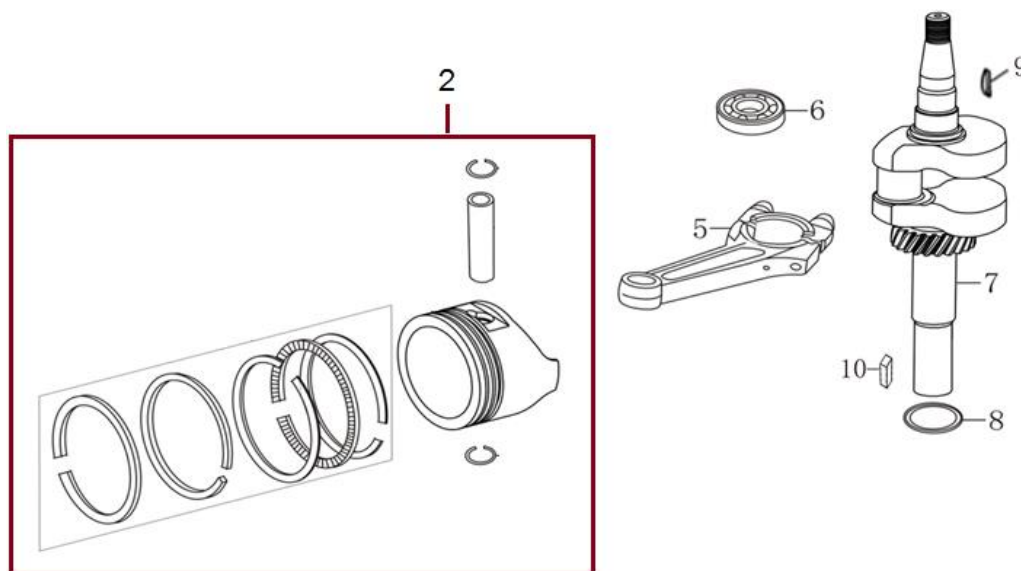

Position	Part number	Název	Name
2	587003247	Píst kompletní	Piston assembly
5	130150052-0001	Ojnice	Connecting rod
6	142205	Ložisko	Bearing
7	130290330-0001	Kliková hřídel	Crankshaft
8	587003253	Podložka	Washer
9	380620050-0001	Woodruffovo pero	Woodruff key
10	746000039	klínek	Flat key