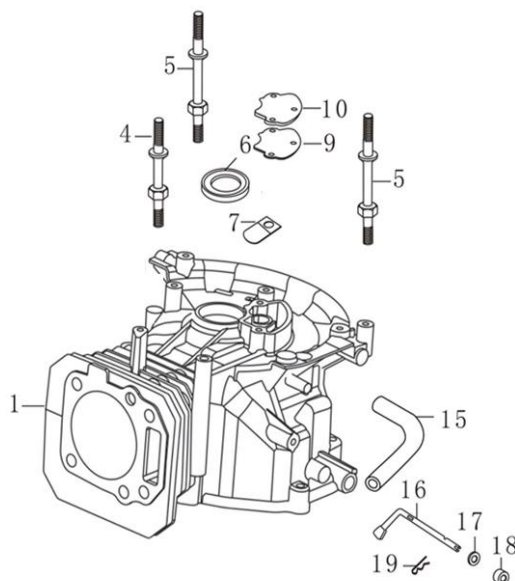

Position	Part number	Název	Name
1	SF-05*16,5	Šroub	Bolt
2	587003200	Ventilové víko	Cylinder head cover
3	587003201	Těsnění ventilového víka	Cylinder head cover gasket
4	565401080	Svíčka	Spark plug
5	100205047	Šroub	Bolt
6	587003206	Hlava válce	Cylinder head
7	555601007	Svorník	Stud bolt
8	747001071	Svorník	Stud bolt
9	587003209	Těsnění hlavy válce	Cylinder head gasket