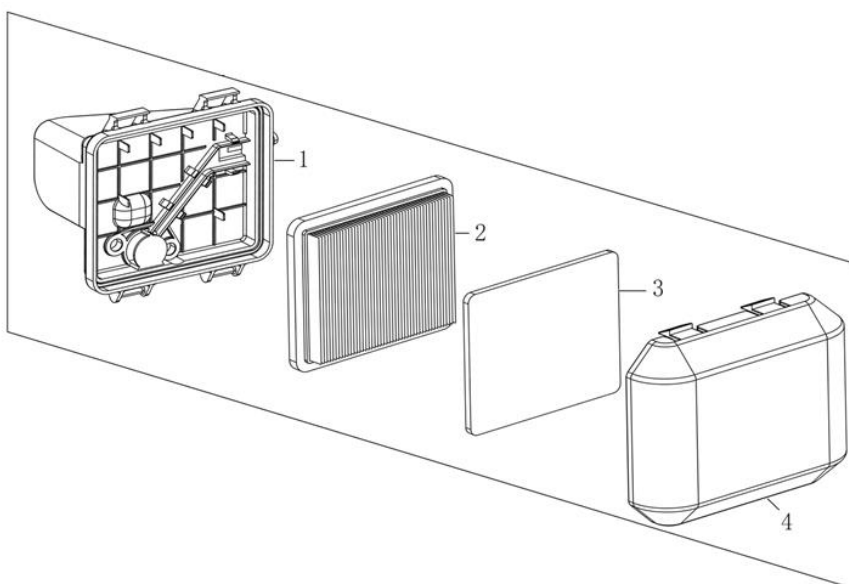

Position	Part number	Název	Name
1	180280052-T320	Příruba vzduchového filtru	Air filter base
2	180130178-T321	Vzduchový filtr	Air filter
3	180130157-T320	Předfiltr	Air filter sponge
4	555609004	Kryt vzduchového filtru	Air filter cover

Position	Part number	Název	Name
2	171610015-0001	Pružina táhla regulátoru	Governor rod spring
3	555610003	Táhlo regulátoru	Governor rod
4	587003296	Deska regulátoru	Governor board
5	587003297	Vratná pružina regulátoru	Governor board spring
8	171620016-0001	Páka regulátoru	Governor lever