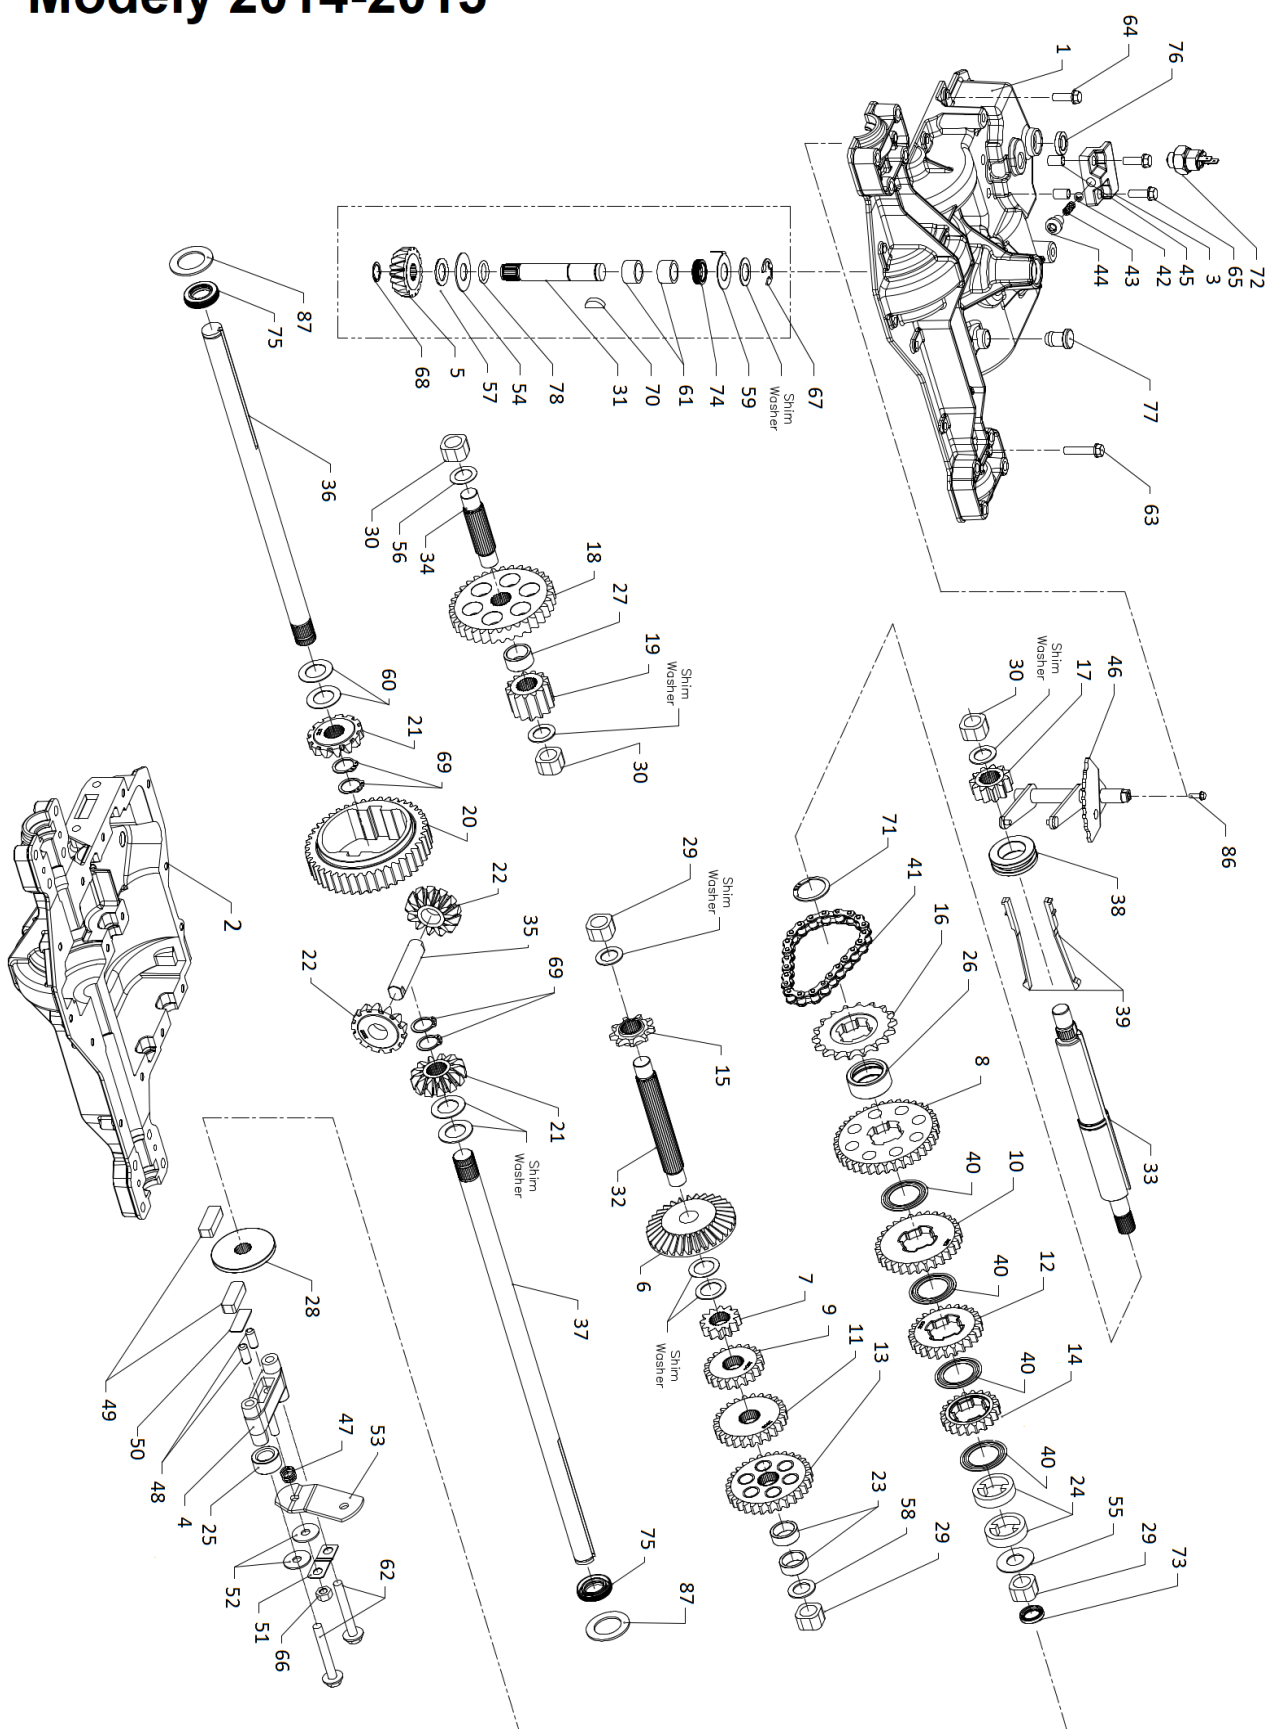

Modely 2014-2015

Position	Part number	Název	Name
1	516100H01	Skříň převodovky horní	Gearbox housing upper
2	516100H02	Skříň převodovky spodní	Gearbox housing lower
3	516100H03	Kryt	Gearbox small upper cover
4	516100H04	Držák brzdy	Brake holder
5	516100H05	Kuželový pastorek	Bevel pinion
6	516100H06	Kuželové kolo	Bevel gear
7	516100H07	Ozubené kolo Z12	Spur, T12
8	516100H08	Ozubené kolo Z37	Spur, T37
9	516100H09	Ozubené kolo Z15	Spur, T15
10	516100H10	Ozubené kolo Z35	Spur, T35
11	516100H11	Ozubené kolo Z20	Spur, T20
12	516100H12	Ozubené kolo Z30	Spur, T30
13	516100H13	Ozubené kolo Z25	Spur, T25
14	516100H14	Ozubené kolo Z25	Spur, T25
15	516100H15	Řetězové kolo	Chain wheel
16	516100H16	Řetězové kolo	Chain wheel
17	516100H17	Ozubené kolo Z11	Spur, T11
18	516100H18	Ozubené kolo Z34	Spur, T34
19	516100H19	Ozubené kolo Z13	Spur, T13
20	516100H20	Ozubené kolo Z43	Spur, T43
21	516100H21	Kuželové kolo Z12	Bevel, T12
22	516100H22	Kuželové kolo Z12	Bevel, T12
23	516100H23	Vymezovací pouzdro	Spacer
24	516100H24	Pouzdro s perem	Spacer with Key
25	516100H25	Vymezovací pouzdro	Spacer, Brake
26	516100H26	Vymezovací pouzdro	Spacer, Neutral
27	516100H27	Vymezovací pouzdro	Spacer, L12.5
28	516100H28	Brzdový kotouč	Brake disc
29	516100H29	Kluzné ložisko	Sliding bearing
30	516100H30	Kluzné ložisko	Sliding bearing
31	516100H31	Vstupní hřídel	Input shaft
32	516100H32	Hnaný hřídel	Driven shaft
33	516100H33	Předlohový hřídel	Countershaft
34	516100H34	Hřídel	Idle shaft
35	516100H35	Hřídel kužel. kol diferenciálu	Bevel gear shaft
36	516100H36	Levá osa kol	Axle, Left, (C647.5)
37	516100H37	Pravá osa kol	Axle, Right, (C647.5)
38	516100H38	Kolo vidlice řazení	Shifting wheel
39	516100H39	Pero	Key
40	516100H40	Podložka	Washer, Spacer
41	516100H41	Řetěz	Chain
42	516100H42	Kulička	Ball
43	516100H43	Pružina	Spring
44	100307009	Šroub	Bolt
45	516100H45	Pouzdro	Sheath
46	516100H46	Vidlice řazení	Shift fork lever
47	516100H47	Pružina brzdy	Brake spring
48	516100H48	Čep	Dowel pin
49	516100H49	Brzdová destička	Brake friction block
50	516100H50	Podložka	Washer, Rectangle
51	516100H51	Podložka	Plate, Rectangle
52	516100H52	Podložka	Washer
53	516100H53	Páka brzdy	Brake lever
54	516100H54	Podložka	Washer
55	516100H55	Podložka	Washer
56	516100H56	Podložka	Washer
57	516100H57	Podložka	Washer