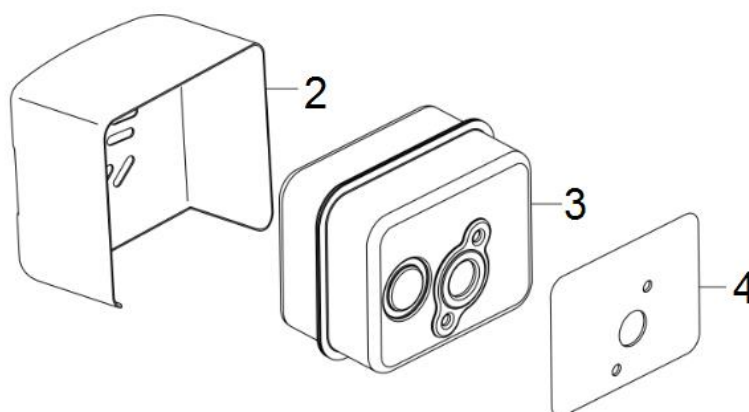

Position	Part number	Název	Name
1	180280052-T320	Příruba vzduchového filtru	Air filter base
2	180130178-T321	Vzduchový filtr	Air filter
3	180130157-T320	Předfiltr	Air filter sponge
4	555609004	Kryt vzduchového filtru	Air filter cover

Position	Part number	Název	Name
2	171610015-0001	Pružina táhla regulátoru	Governor rod spring
3	555610003	Táhlo regulátoru	Governor rod
4	587003296	Deska regulátoru	Governor board
5	587003297	Vratná pružina regulátoru	Governor board spring
8	171620016-0001	Páka regulátoru	Governor lever