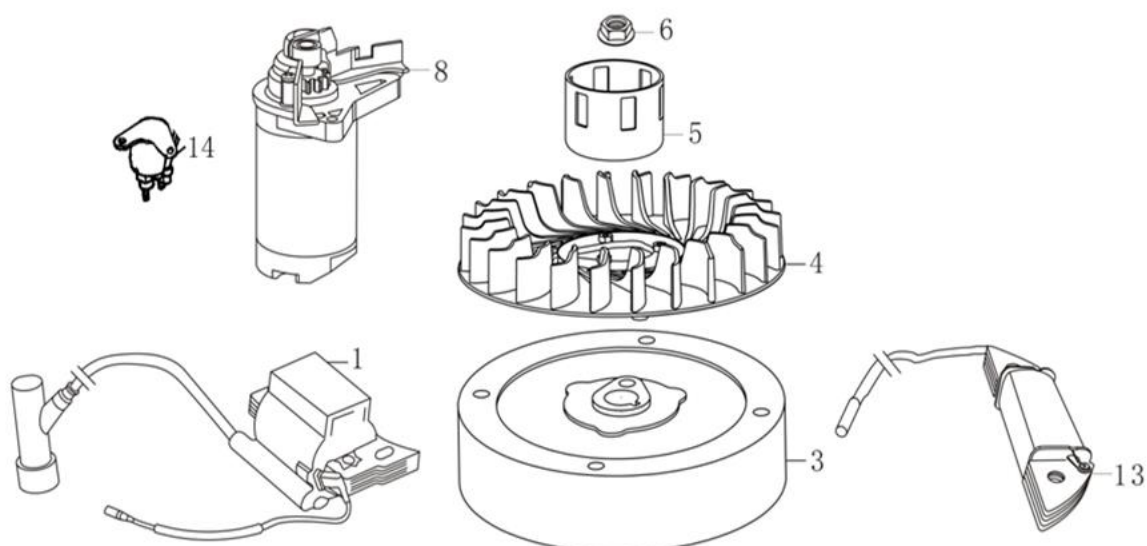

Position	Part number	Název	Name
1	555608001	Cívka zapalování	Ignition coil
3	270020128-0001	Setrvačnick	Flywheel
4	160180015-0001	Ventilátor	Fan
5	193590005-0001	Miska startéru	Starter idle pulley
6	746001066	Matice	Nut
8	270360114-0001	Elektrický startér	Electric starter
13	270190036-0001	Cívka dobíjení	Charging coil
14	270810168-0001	Spínací cívka startéru	Starting relay