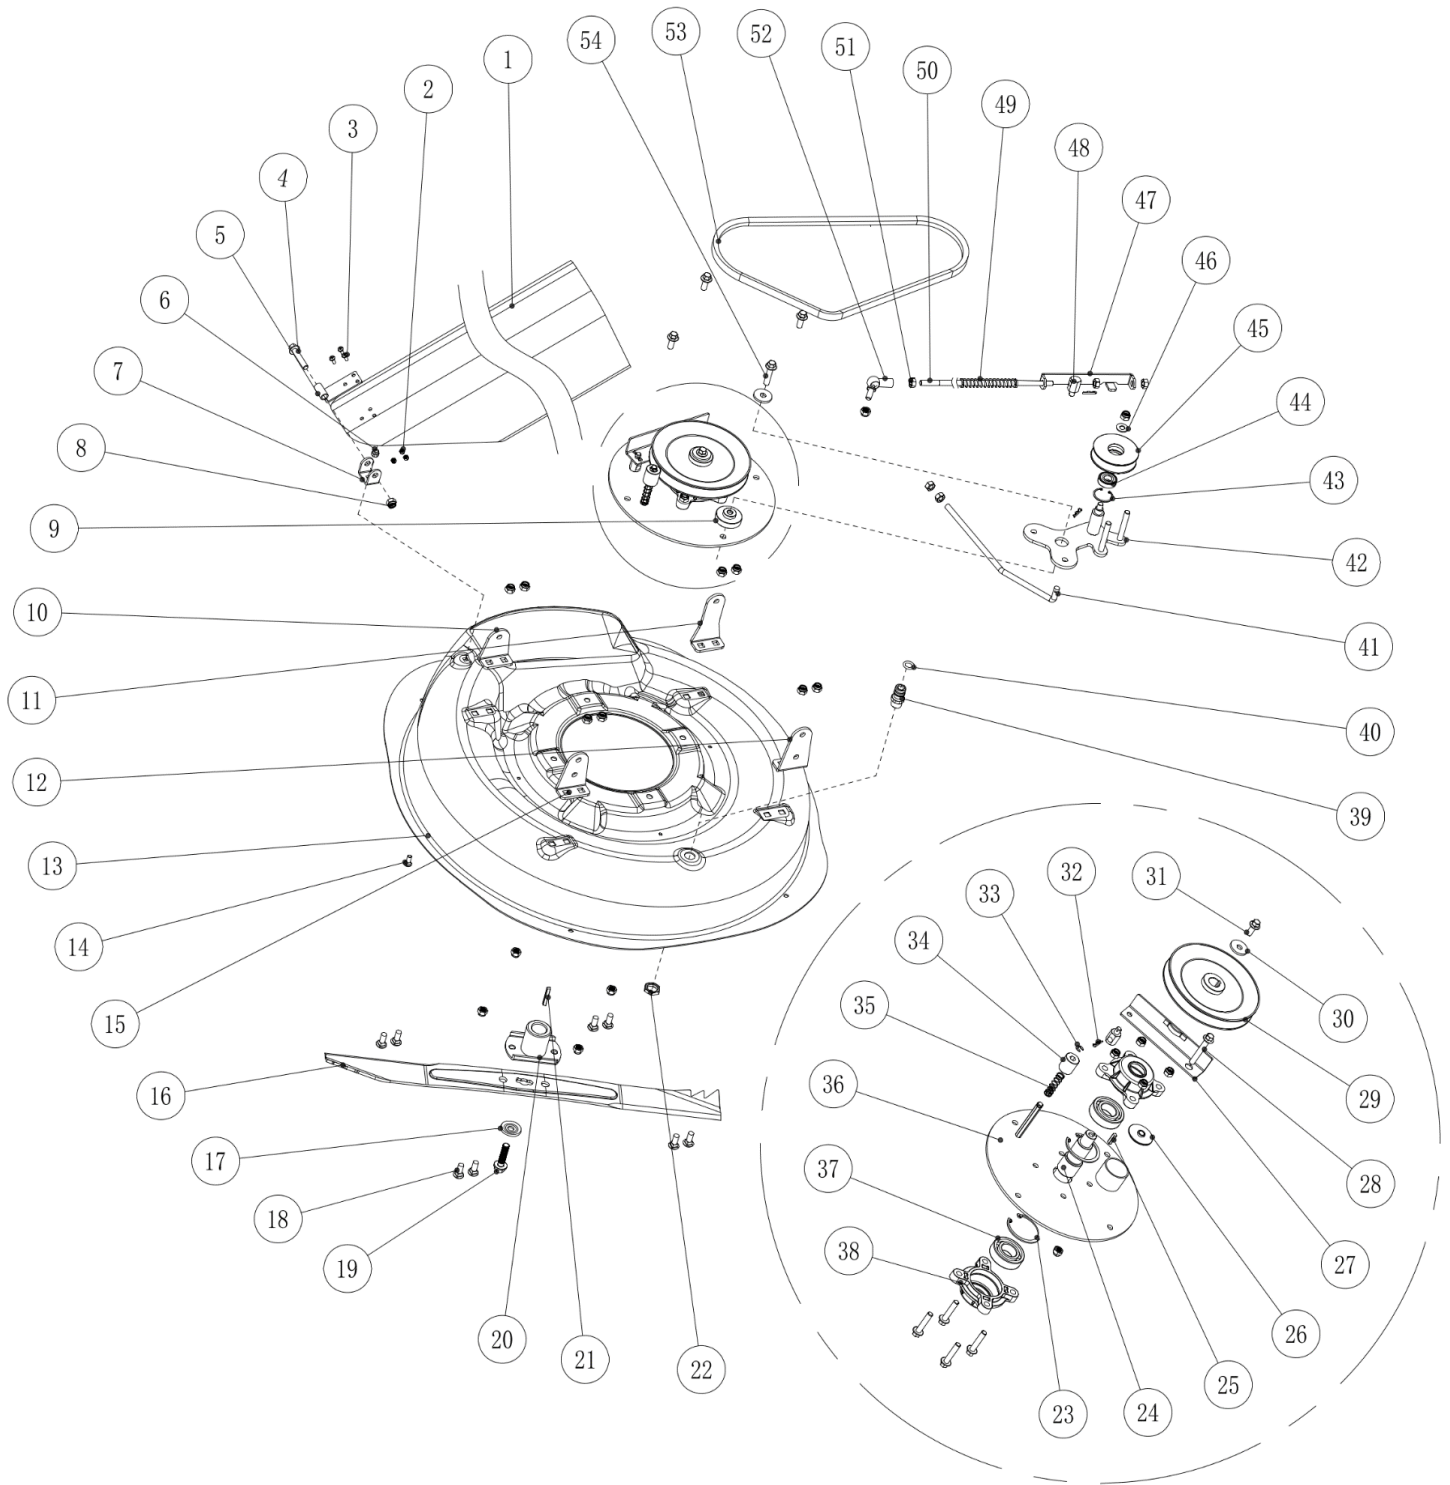

Position	Part number	Název	Name
1	516100079	Sběrný tunel	Collector channel
2	110101	Matice	Nut
3	100601009	Šroub	Bolt
4	100105037	Šroub	Bolt
5	516100042	Držák sběrného tunelu horní	Upper support
6	110103	Matice	Nut
7	516100041	Držák sběrného tunelu spodní	Support of collector channel
8	110105	Matice	Nut
9	516100092	Pouzdro	Bush
10	516100004	Přední pravý držák sečení	Front right adjustable plate
11	516100006	Zadní pravý držák sečení	Back right adjustable plate
12	516100005	Zadní levý držák sečení	Back left adjustable plate
13	516100001	Kryt sečení	Chassis
14	100403017	Šroub	Carriage bolt
15	516100003	Přední levý držák sečení	Front left adjustable plate
16	516100065	Nůž 24"	Blade 24"
17	516100143	Podložka šroubu nože	Blade washer
18	100105017	Šroub	Bolt
19	546010269	Šroub nože	Blade bolt
20	516100142	Unašeč nože	Blade holder
21	516100A21	Pero	Pin
22	516100A22	Matice plastová	Plastic nut
23	130249	Pojistný kroužek vnitřní	Circlip for hole
24	516100087	Hřídel nože	Blade output shaft
25	516100A25	Pero	Pin
26	516100086	Pouzdro	Bush
27	516100017	Deska brzdy	Brake pedal
28	100105052	Šroub	Bolt
29	516100102	Řemenice sečení	Sheave
30	120105	Podložka	Flat washer
31	100105017	Šroub	Bolt
32	516100141	Závlačka	Cotter pin
33	130103	Pojistný kroužek	Split washer
34	516100044	Pouzdro	Limit bush
35	516100A35	Pružina	Spring
36	516100015	Deska žacího ústrojí	Deck cover
37	142205	Ložisko	Bearing
38	516100082	Domeček ložiska	Bearing housing
39	516100146	Spojka pro hadici	Water port
40	516100A40	O kroužek	O type washer
41	516100035	Táhlo brzdy nože	Blade brake connecting lever
42	516100016	Páka napínací řemenice	Blade clutch plate
43	130225	Pojistný kroužek vnitřní	Circlip for hole
44	140201	Ložisko	Bearing
45	516100091	Napínací řemenice sečení	Tension pulley
46	120105	Podložka	Flat washer
47	516100021	Držák pružiny	Spring support
48	516100084	Otočný čep	Bush
49	516100083	Pružina	Spring
50	516100020	Táhlo napínání sečení	Blade clutch lever
51	110105	Matice	Nut
52	516100A52	Kloub páky	Joint
53	516100149	Řemen sečení	A-type belt
54	100105022	Šroub	Bolt