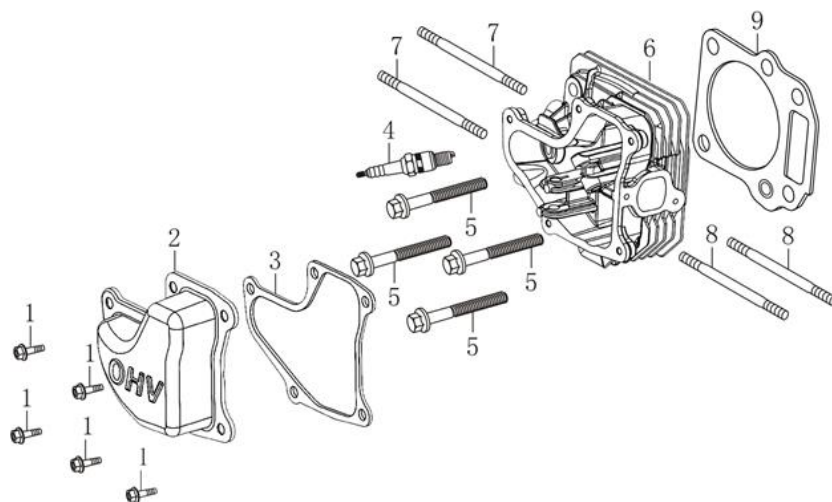

Position	Part number	Název	Name
1	SF-05*16,5	Šroub	Bolt
2	587003200	Ventilové víko	Cylinder head cover
3	587003201	Těsnění ventilového víka	Cylinder head cover gasket
4	565401080	Svíčka	Spark plug
5	100205047	Šroub	Bolt
6	587003206	Hlava válce	Cylinder head
7	555601007	Svorník	Stud bolt
8	747001071	Svorník	Stud bolt
9	587003209	Těsnění hlavy válce	Cylinder head gasket