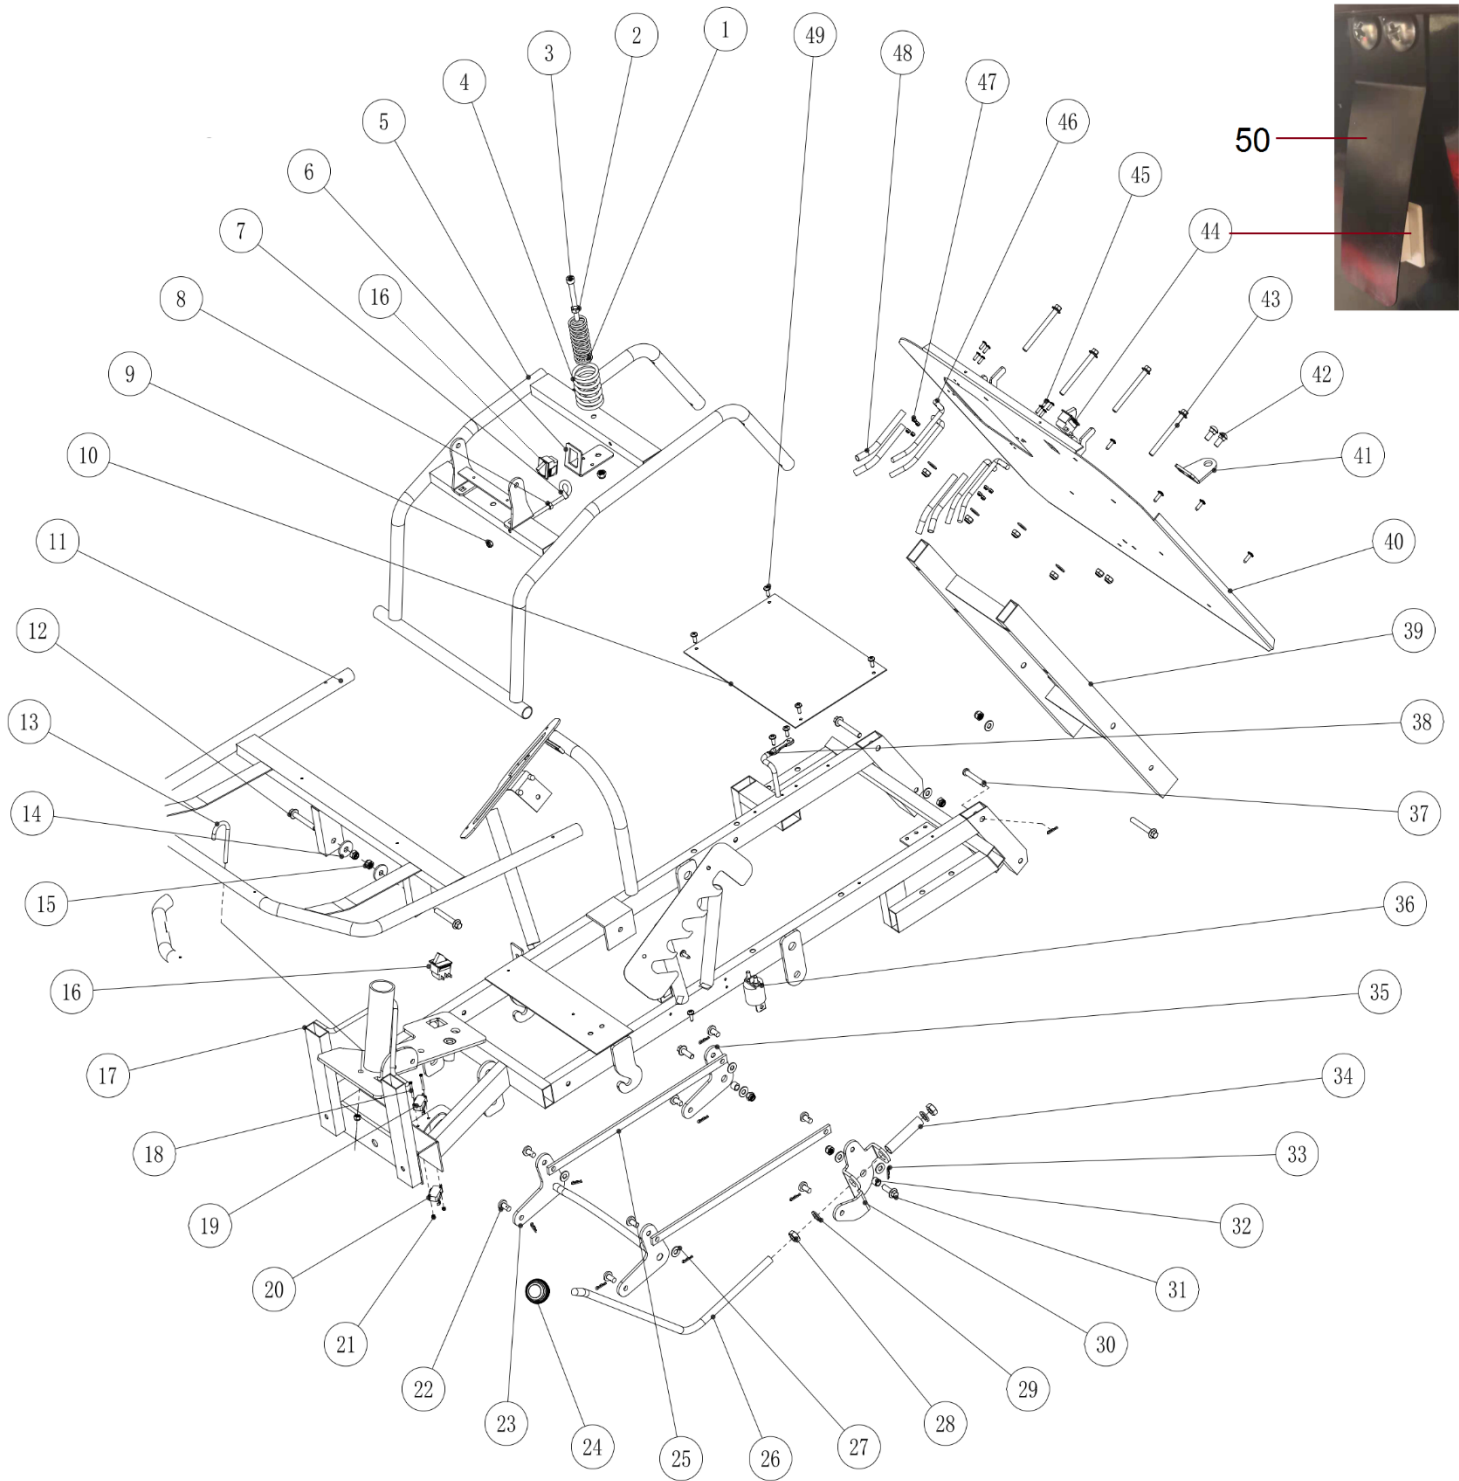

Position	Part number	Název	Name
1	516100095	Pružina	Spring
2	110305	Matice	Nut
3	516100B03	Šroub M8x80	Bolt M8x80
4	516100093	Pružina sedadla	Spring of seat
5	516100038	Rám sedadla	Seat frame
6	516100067	Držák spínače sedadla	Seat switch plate
7	516100B07		Rope guide
8	110303	Matice	Nut
9	110103	Pojistná matice	Nut
10	516100075	Deska	Plate
11	516100040	Přední rám	Support rod of front base
12	100205052	Šroub	Bolt
13	516100063	Háček	Hook
14	120105	Podložka	Washer
15	110105	Matice	Nut
16	516100109	Spínač	Switch
17	516100B17	Hlavní rám	Main frame
18		Šroub	Screw
19	516100B19	Spínač	Switch
20	516100B20	Spínač	Switch
21	110100	Matice	Nut
22	516100120	Nýt	Rivet
23	516100024	Vahadlo výšky sečení přední	Front height adjustment rocker
24	516100074	Madlo páky	Handle
25	516100008	Táhlo nastavení výšky sečení	Connect rod
26	516100045	Páka nastavení výšky sečení	Cutting height adjusting lever
27	120105	Podložka	Washer
28	110109	Matice	Nut
29	120109	Podložka	Washer
30	516100009	Kulisa páky nastavení výšky	Adjustable rocker
31	100205022	Šroub	Bolt
32	516100105	Pouzdro	Bush
33	516100141	Závlačka	Pin
34	516100046	Pouzdro	Bush
35	516100002	Vahadlo výšky sečení zadní	Rear height adjustment rocker
36	516100B36	Startovací relé	Power Relay
37	516100B44	Čep	Pin
38	516100027	Omezovač	Limit lever
39	516100B39	Nosník koše	Square pipe support
40	516100B40	Zadní oddělovací deska	Rear-discharge board
41	516100B41	Držák	Support
42	100405017	Šroub	Bolt
43	100105082	Šroub	Bolt
44	516100B37	Spínač koše	Switch
45		Šroub	Bolt
46	516100071	Vodící tyč sběrného tunelu	Guiding rod of collector channel
47	110101	Matice	Nut
48	516100B41	Pouzdro vodící tyče	Bush
49	516100B42	Šroub	Bolt
50	516100B50	Kryt spínače koše	Switch metal plate cover