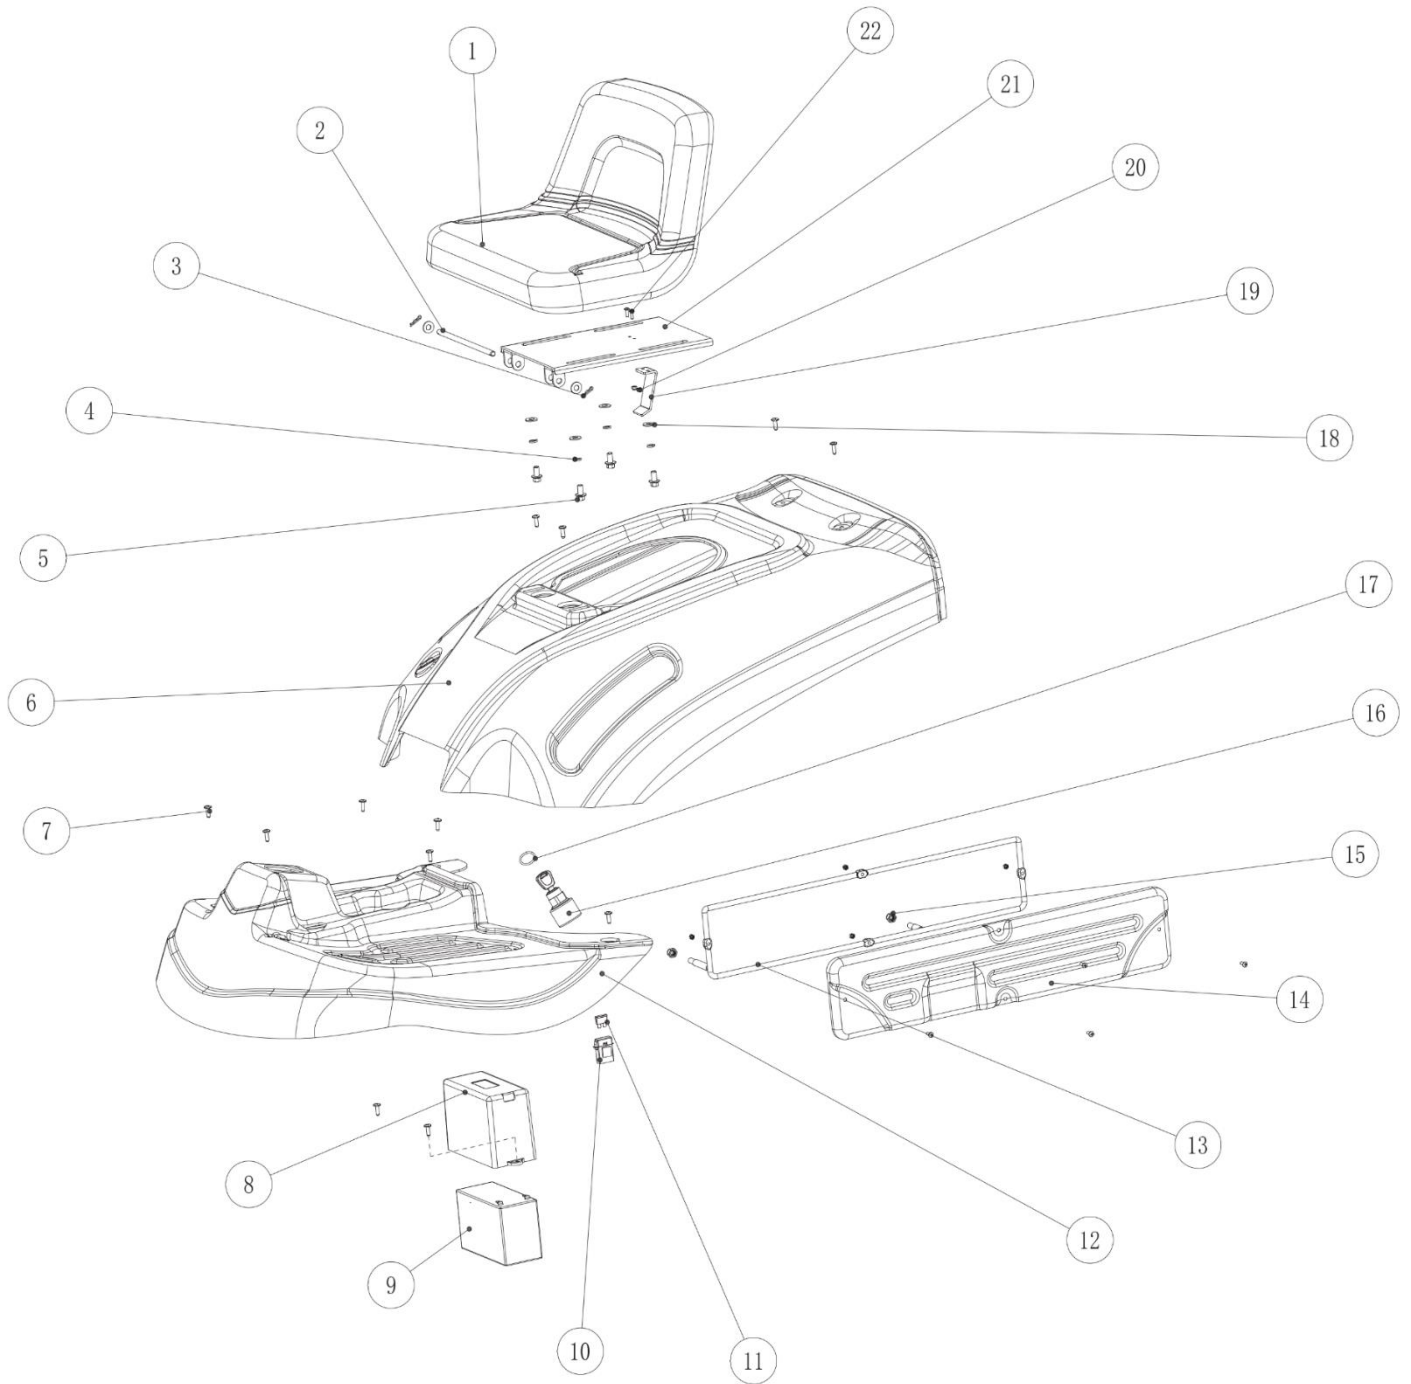

Position	Part number	Název	Name
1	516100111	Sedadlo	Seat
2	516100100	Osa sedadla	Seat axle
3	516100141	Závlačka	Cotter pin
4	120205	Pružná podložka	Spring washer
5	100105012	Šroub	Bolt
6	516100080	Kryt motoru	Back base
7	100545006	Šroub	Bolt
8	516100145	Kryt baterie	Battery box
9	005564	Akumulátor 12V7Ah	Battery 12V7Ah
10	516100F10	Pojistková skříň	Fuse box
11	516100F11	Pojistka	Fuse
12	516100078	Spodní nášlapný kryt	Front base
13	516100066	Rám bočního krytu	Frame of protecting plate
14	516100076	Boční kryt	Protection plate
15	110105	Matice	Nut
16	516100110	Spínací skříňka	Switchbox + Key
17	516100F17	O kroužek	O ring
18	120105	Podložka	Washer
19	516100068	Doraz spínače sedadla	Seat switch plate
20	110301	Matice	Nut
21	516100039	Deska sedadla	Seat base
22	100601009	Šroub	Bolt
23	516100F23	Kabeláž kompletní	Cable assembly
24	516100F24	Nabíječka	Charger
25	516100F25	Konektor nabíječky	Charger connector