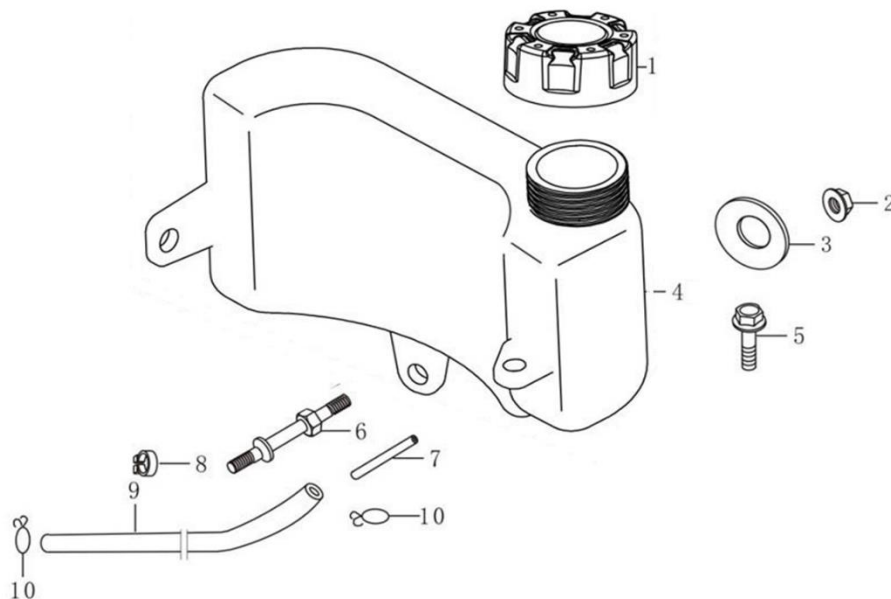

Position	Part number	Název	Name
2	587003304	Kryt výfuku	Muffler cover
3	587003305	Výfuk	Muffler
4	180660065-0001	Těsnění výfuku	Muffler gasket

Position	Part number	Název	Name
1	587003307	Palivová zátka	Fuel tank cover
3	380450444-0002	Podložka	Washer
4	170490149-0001	Palivová nádrž	Fuel tank
6	555613006	Svorník nádrže	Stud bolt
7	170010017-0001	Palivový filtr	Fuel filter
9	380750202-0001	Palivová hadička	Fuel tube
10	380950190-0001	Svorka hadičky	Fuel tube clip