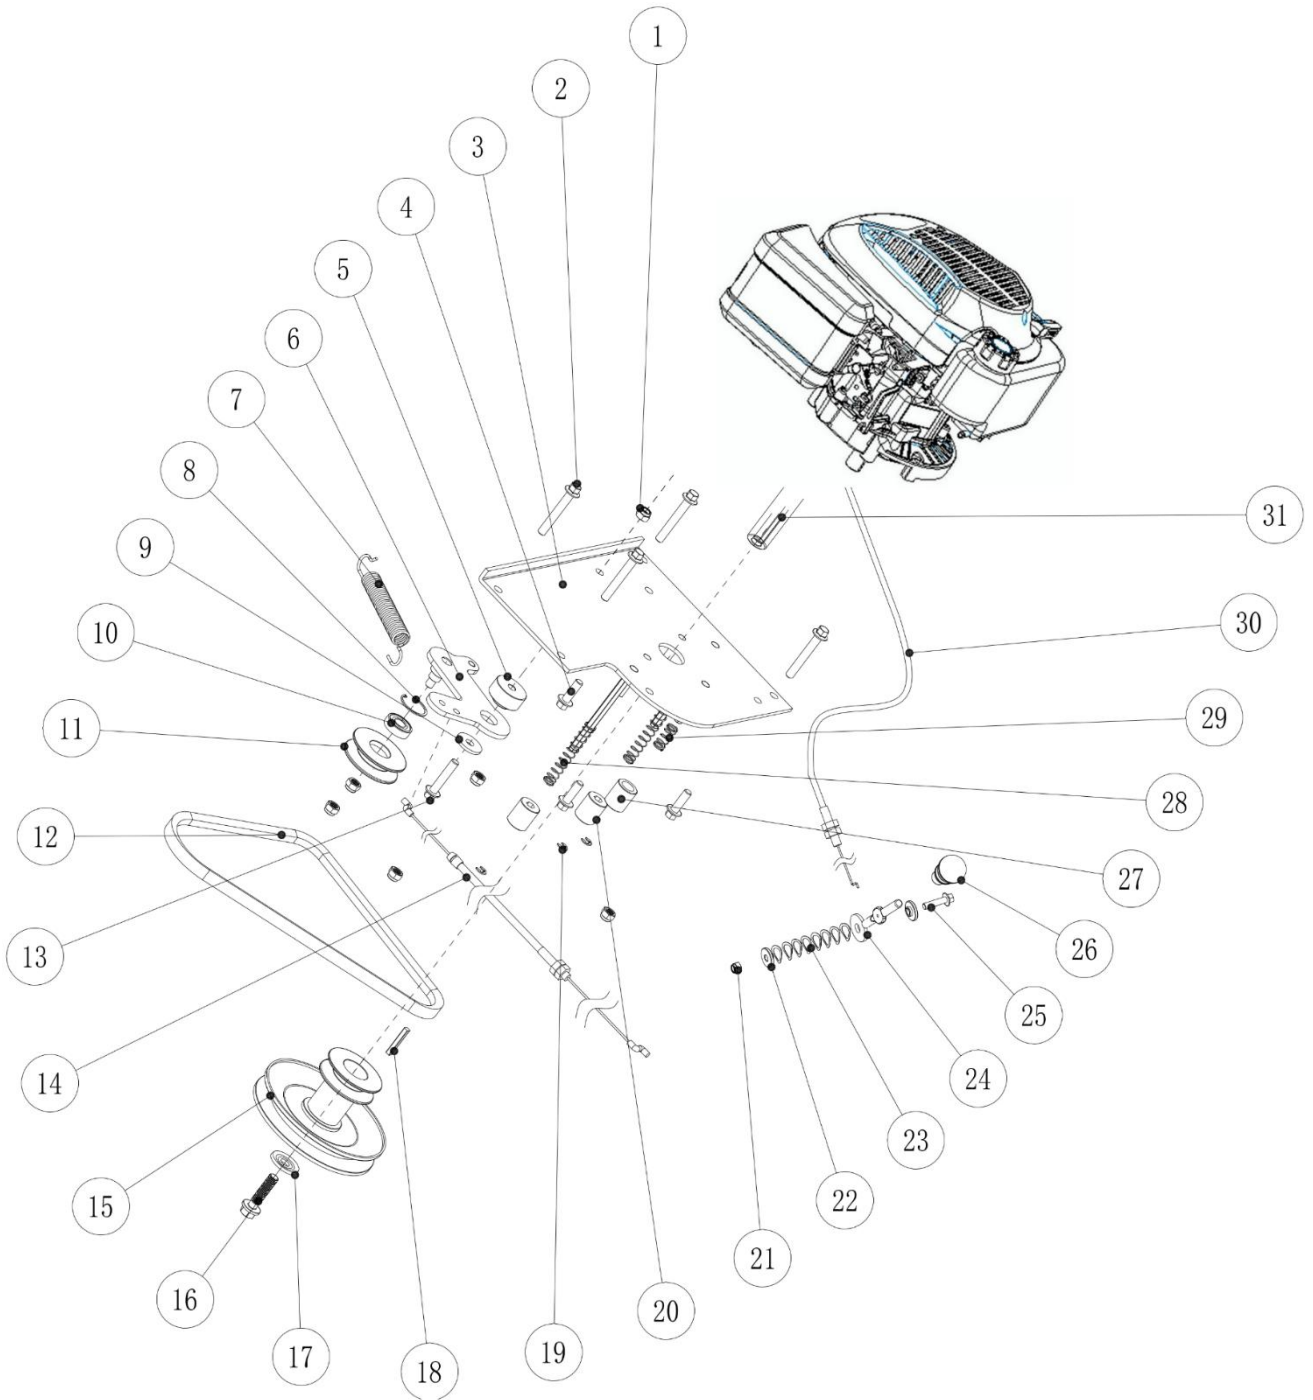

Position	Part number	Název	Name
1	110105	Matice	Nut
2	100205052	Šroub	Bolt
3	516100013	Lůžko motoru	Fixing plate of engine
4	100105022	Šroub	Bolt
5	516100106	Pouzdro	Bush
6	516100014	Páka napínání řemene	Self-propelled clutch plate
7	516100085	Pružina	Spring
8	130225	Pojistný kroužek vnitřní	Hole circlip
9	120105	Podložka	Flat washer
10	140201	Ložisko	Bearing
11	516100089	Napínací řemenice	Self-propelled pinch roller
12	516100148	Řemen	A-type belt
13	100205037	Šroub	Bolt
14	516100117	Bowden brzdy	Self-propelled cable
15	516100103	Řemenice motoru	Engine sheave
16	516100127	Šroub nože	Blade bolt
17	516100143	Podložka řemenice	Belt wheel washer
18	516100E18	Pero řemenice	Pin
19	130303	Třímenový kroužek	E clip
20	516100044	Pouzdro	Limit bush
21	110103	Matice	Nut
22	516100E22	Podložka	Washer
23	120209	Pružná podložka	Soft spring washer
24	516100E24	Páka plynu	Accelerator lever
25	100103027	Šroub	Bolt
26	516100144	Madlo páky	Gear cap
27	516100070	Pouzdro	Limit bush
28	516100E28	Pružina	Spring
29	516100E29	Pružina	Spring
30	516100118	Bowden plynu	Accelerator cable
31	516100E31	Motor	Engine