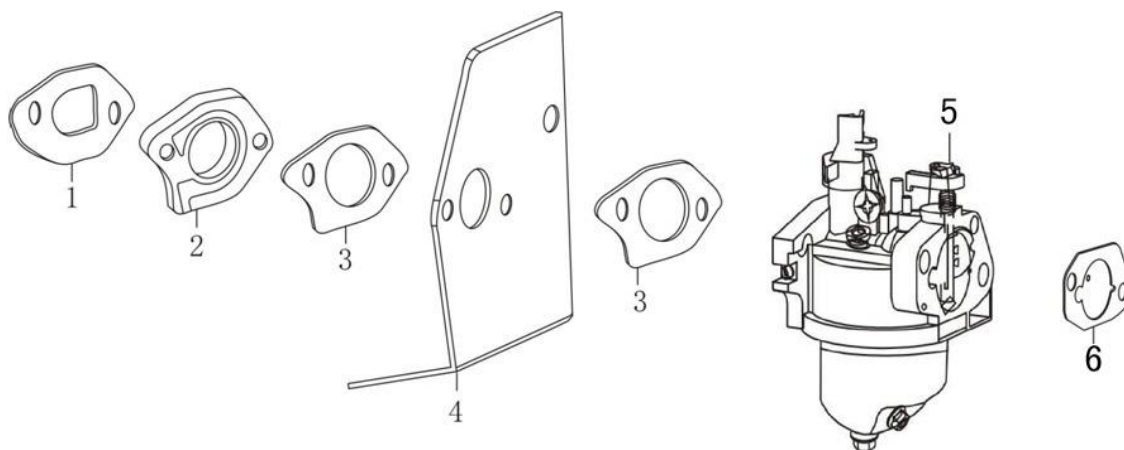

Position	Part number	Název	Name
1	587003276	Těsnění příruby karburátoru	Insulator gasket
2	587003277	Příruba karburátoru	Carburetor insulator
3	170430147-0001	Těsnění karburátoru	Carburetor gasket
4	170450001-0001	Vložka před karburátor	Carburetor heat shield
5	587003280	Karburátor	Carburetor
6	587003281	Těsnění vzduchového filtru	Air filter gasket