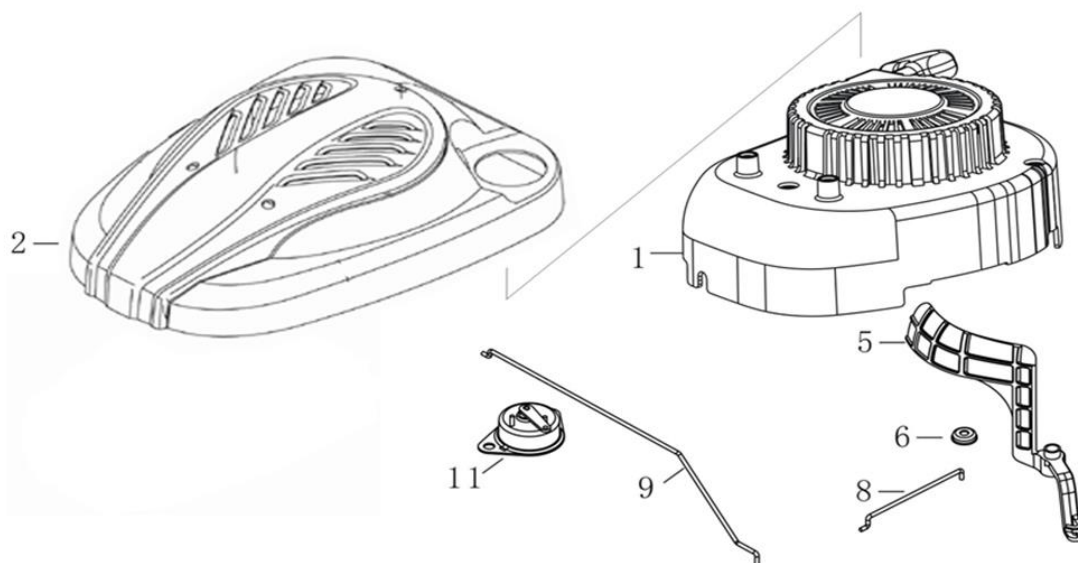

Position	Part number	Název	Name
1	193490095-0001	Startér mechanický	Starter assembly
2	193690003-0001	Kryt motoru	Engine cover
5	587003268	Ovládací páka regulátoru plastová	Governor plastic control lever
6	587003269	Krytka	Dust cap
8	587003271	Táhlo plynu	Throttle rod
9	587003272	Táhlo sytiče	Choke rod
11	587003274	Automatické ovládání sytiče	Automatic choke control