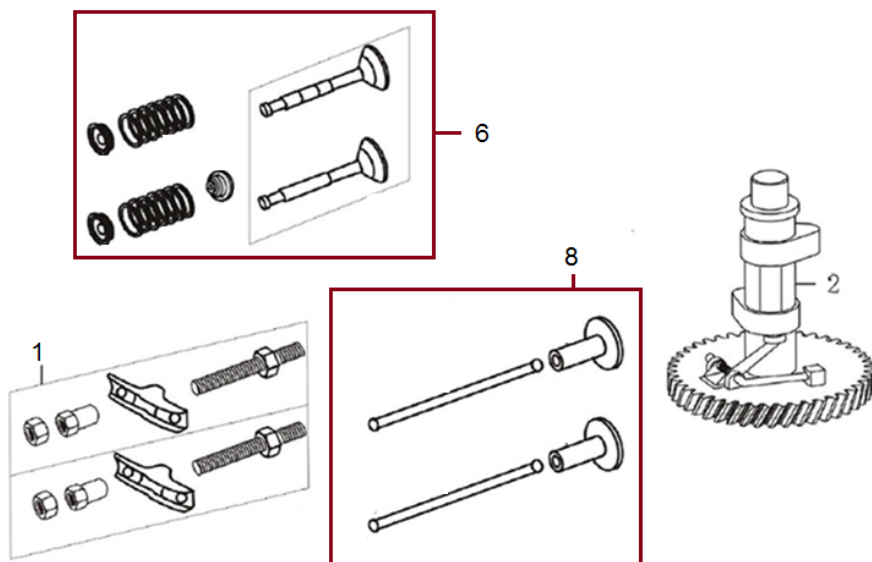

Position	Part number	Název	Name
1	587003256	Vahadlo ventilu set	Valve rocker set
2	587003257	Vačková hřídel	Camshaft
6	587003261	Ventily set	Valve set
8	587003263	Zdvihátko ventilu set	Valve tappet set