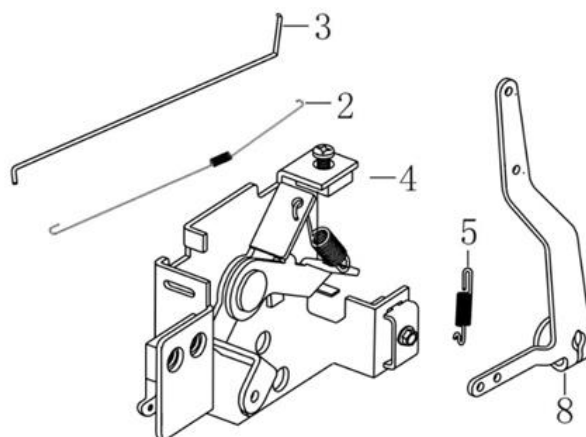

Position	Part number	Název	Name
1	180280052-T320	Příruba vzduchového filtru	Air filter base
2	180130178-T321	Vzduchový filtr	Air filter
3	180130157-T320	Předfiltr	Air filter sponge
4	555609004	Kryt vzduchového filtru	Air filter cover

Position	Part number	Název	Name
2	171610015-0001	Pružina táhla regulátoru	Governor rod spring
3	555610003	Táhlo regulátoru	Governor rod
4	587003296	Deska regulátoru	Governor board
5	587003297	Vratná pružina regulátoru	Governor board spring
8	171620016-0001	Páka regulátoru	Governor lever