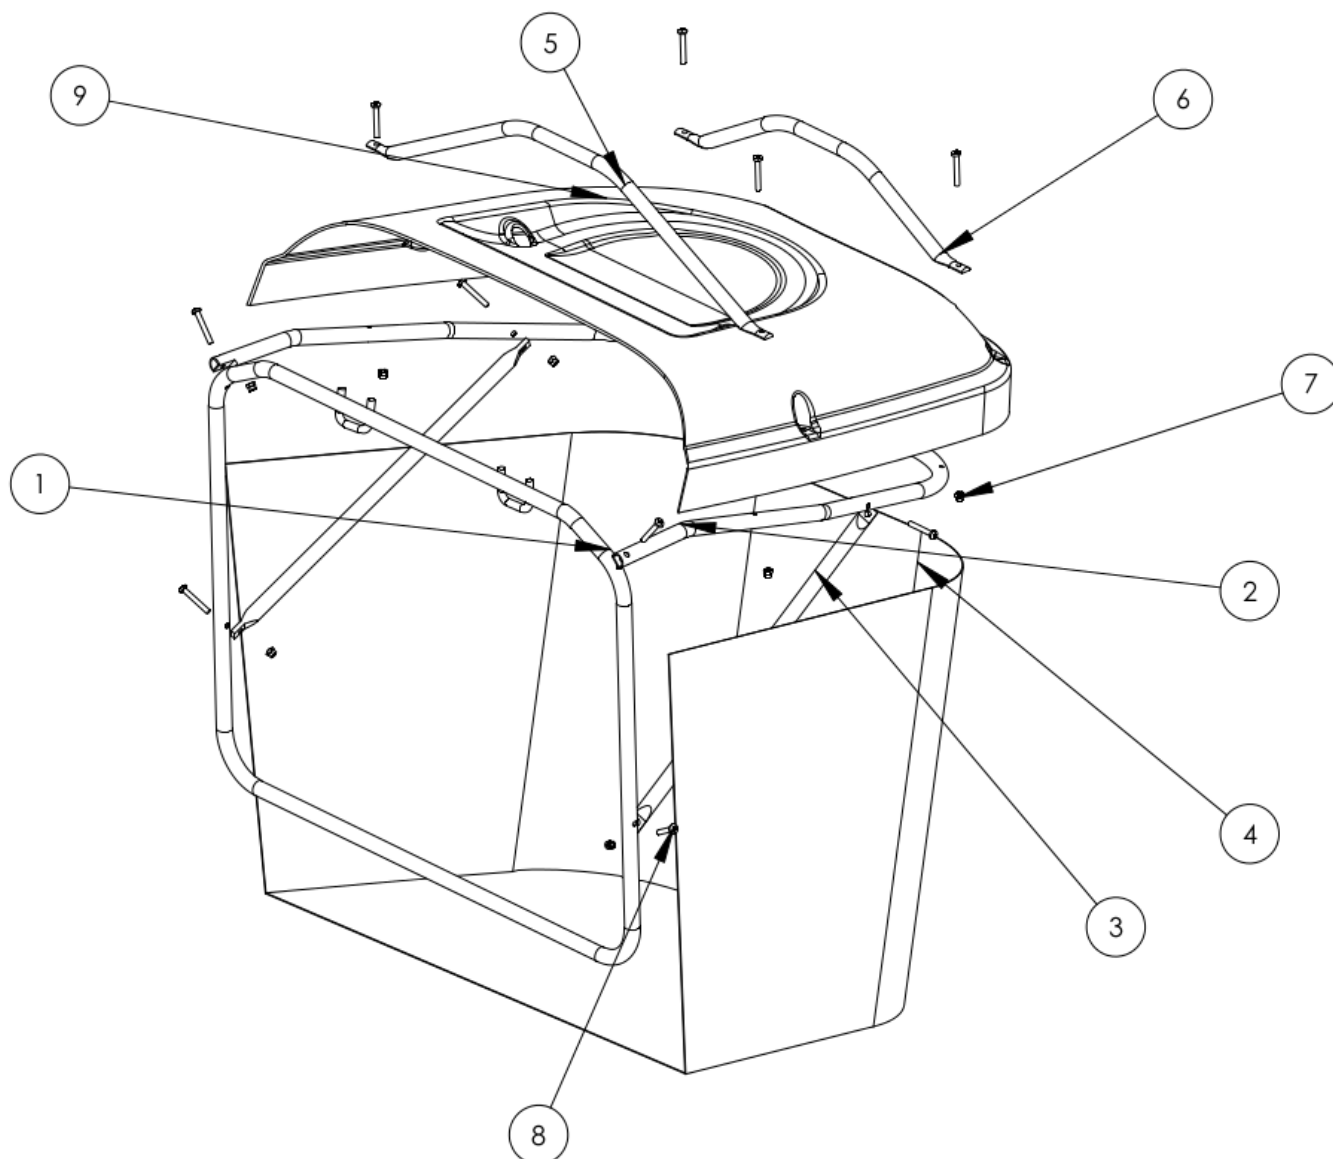

Position	Part number	Název	Name
1	516100G01	Přední rám koše	Front frame
2	516100G02	Horní rám koše	Upper frame
3	516100G03	Tyč koše	Rod
4	516100113	Potah koše	Nylon bag
5	516100036	Přední madlo koše	Front handle
6	516100037	Zadní madlo koše	Rear handle
7	100602032	Šroub	Bolt
8	110102	Matice	Nut
9	516100081	Horní kryt koše	Grassbox cover