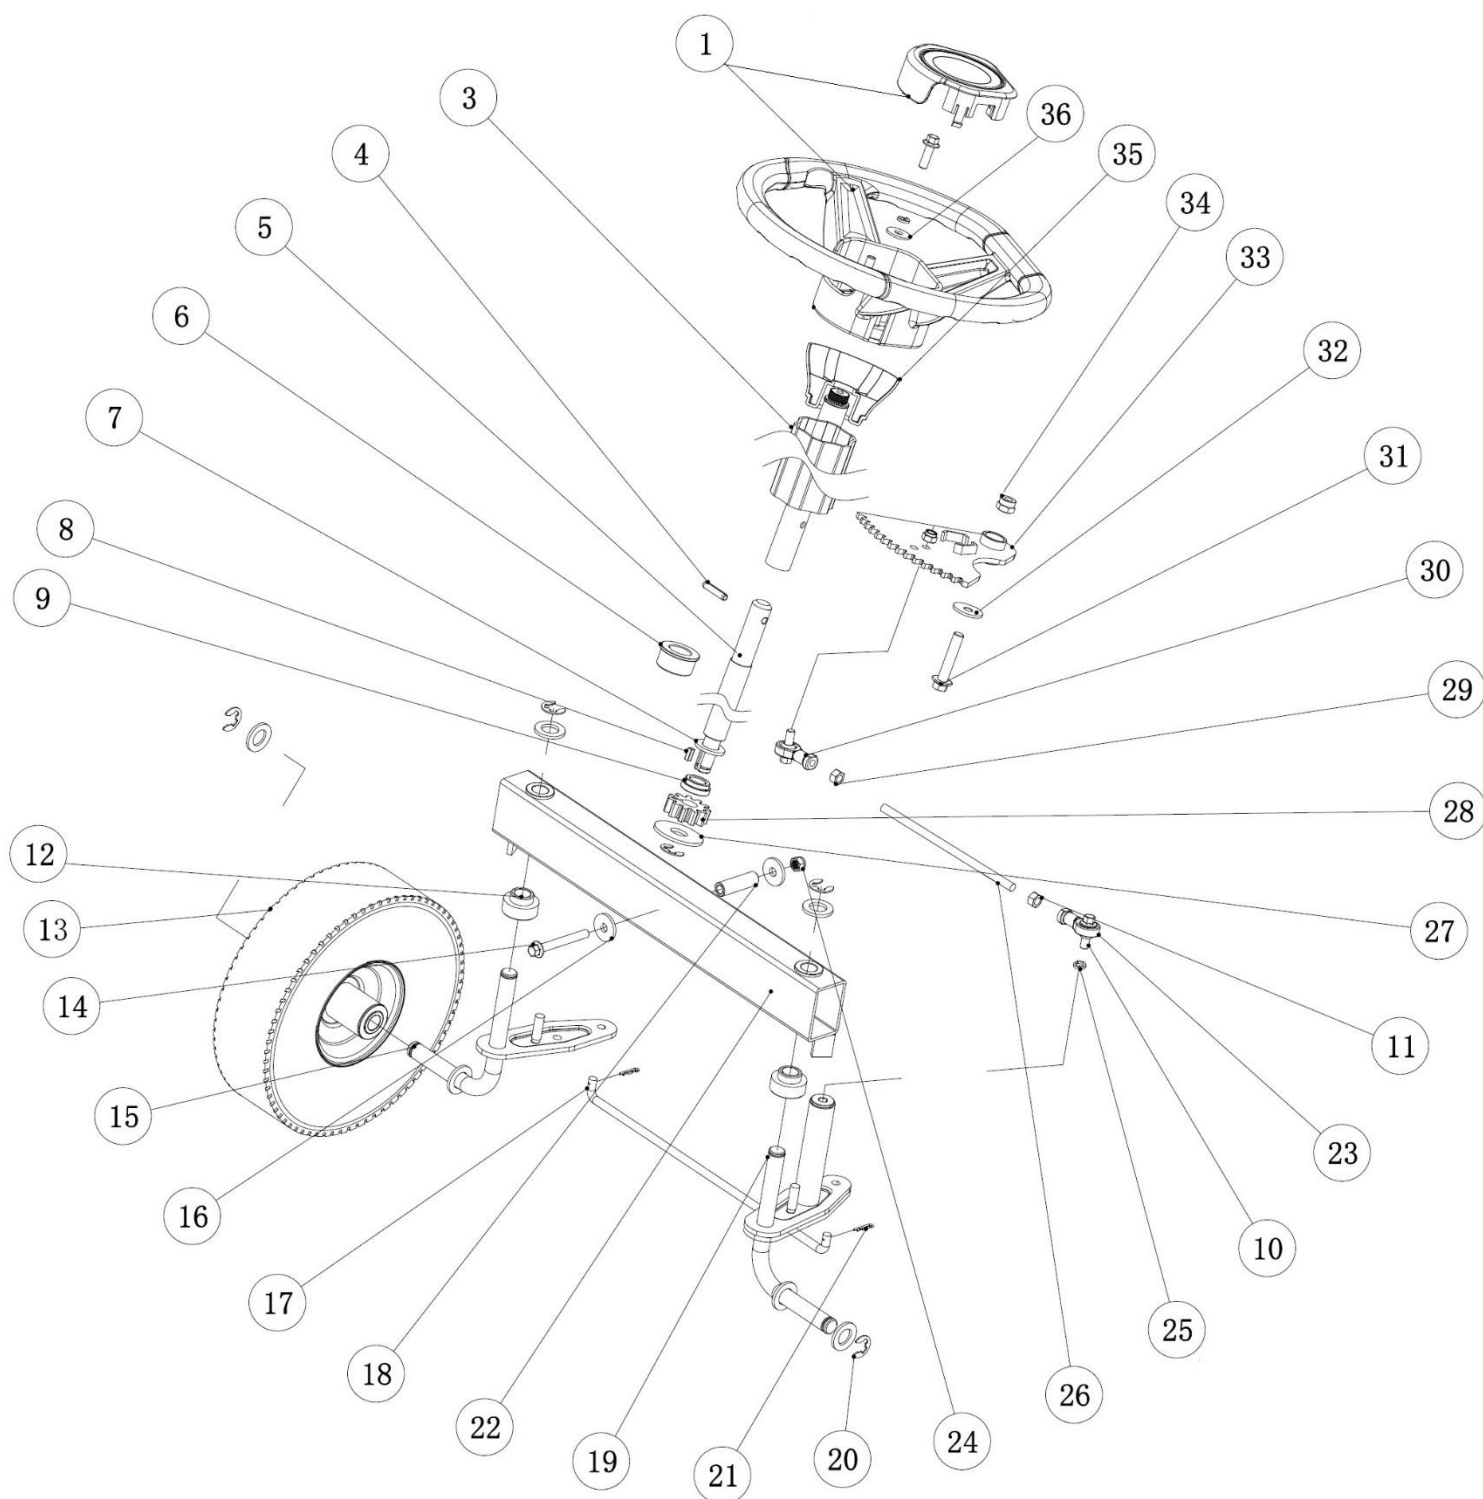

Position	Part number	Název	Name
1	516900108	Volant	Steering wheel
3	516900284	Kryt volantové tyče	Steering rod cover
4	516130204	Čep	Pin
5	516130205	Volantová tyč	Steering wheel shaft
6	516100061	Pouzdro	Bushing
7	120113	Podložka	Washer
8	516100D08	Pero	Key
9	516100062	Pouzdro	Bushing