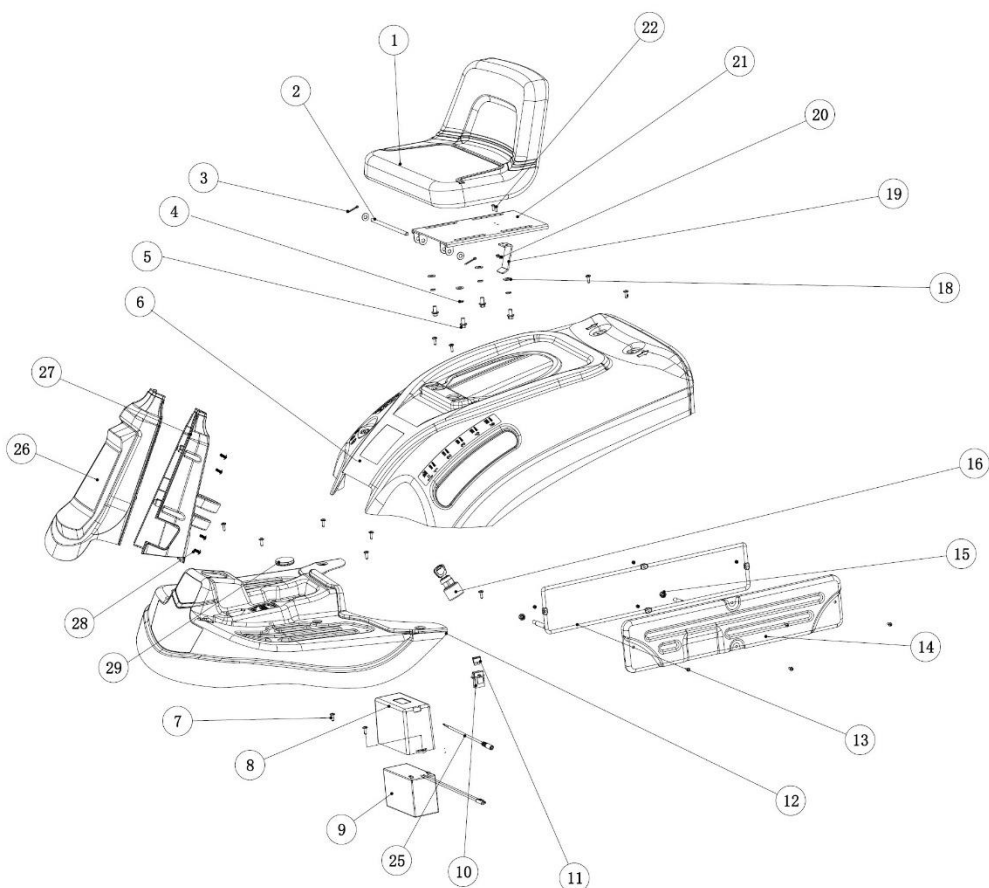

Position	Part number	Název	Name
1	516100111	Sedadlo	Seat
2	516130402	Osa sedadla	Seat shaft
3	516110130	Závlačka	Pin
4	120205	Podložka	Washer
5	100105012	Šroub	Bolt
6	516100080	Kryt motoru	Back cover
7	100545006	Šroub	Bolt
8	516100145	Kryt akumulátoru	Battery cover
9	005564	Akumulátor	Battery
10	516100F10	Pojistková skříň	Fuse box
11	516100F11	Pojistka	Fuse
12	516130412	Spodní nášlapný kryt	Front base
13	516130413	Rám bočního krytu	Frame of protection plate
14	516130414	Boční kryt	Protection plate
15	110105	Matice	Nut
16	516100110	Spínací skříňka	Switchbox
17	516900262	Kabel k akumulátoru	Battery cable
18	120105	Podložka	Washer
19	516100068	Doraz spínače sedadla	Seat switch plate
20	110301	Matice	Nut
21	516100039	Deska sedadla	Seat base
22	100601009	Šroub	Bolt
23	516100F23	Kabeláž kompletní	Cable assembly
25	516130425	Konektor nabíjení	Charging connector
26	516130426	Přední kryt tyče řízení	Steering rod front cover
27	516130427	Zadní kryt tyče řízení	Steering rod rear cover
28	100539010	Šroub	Bolt