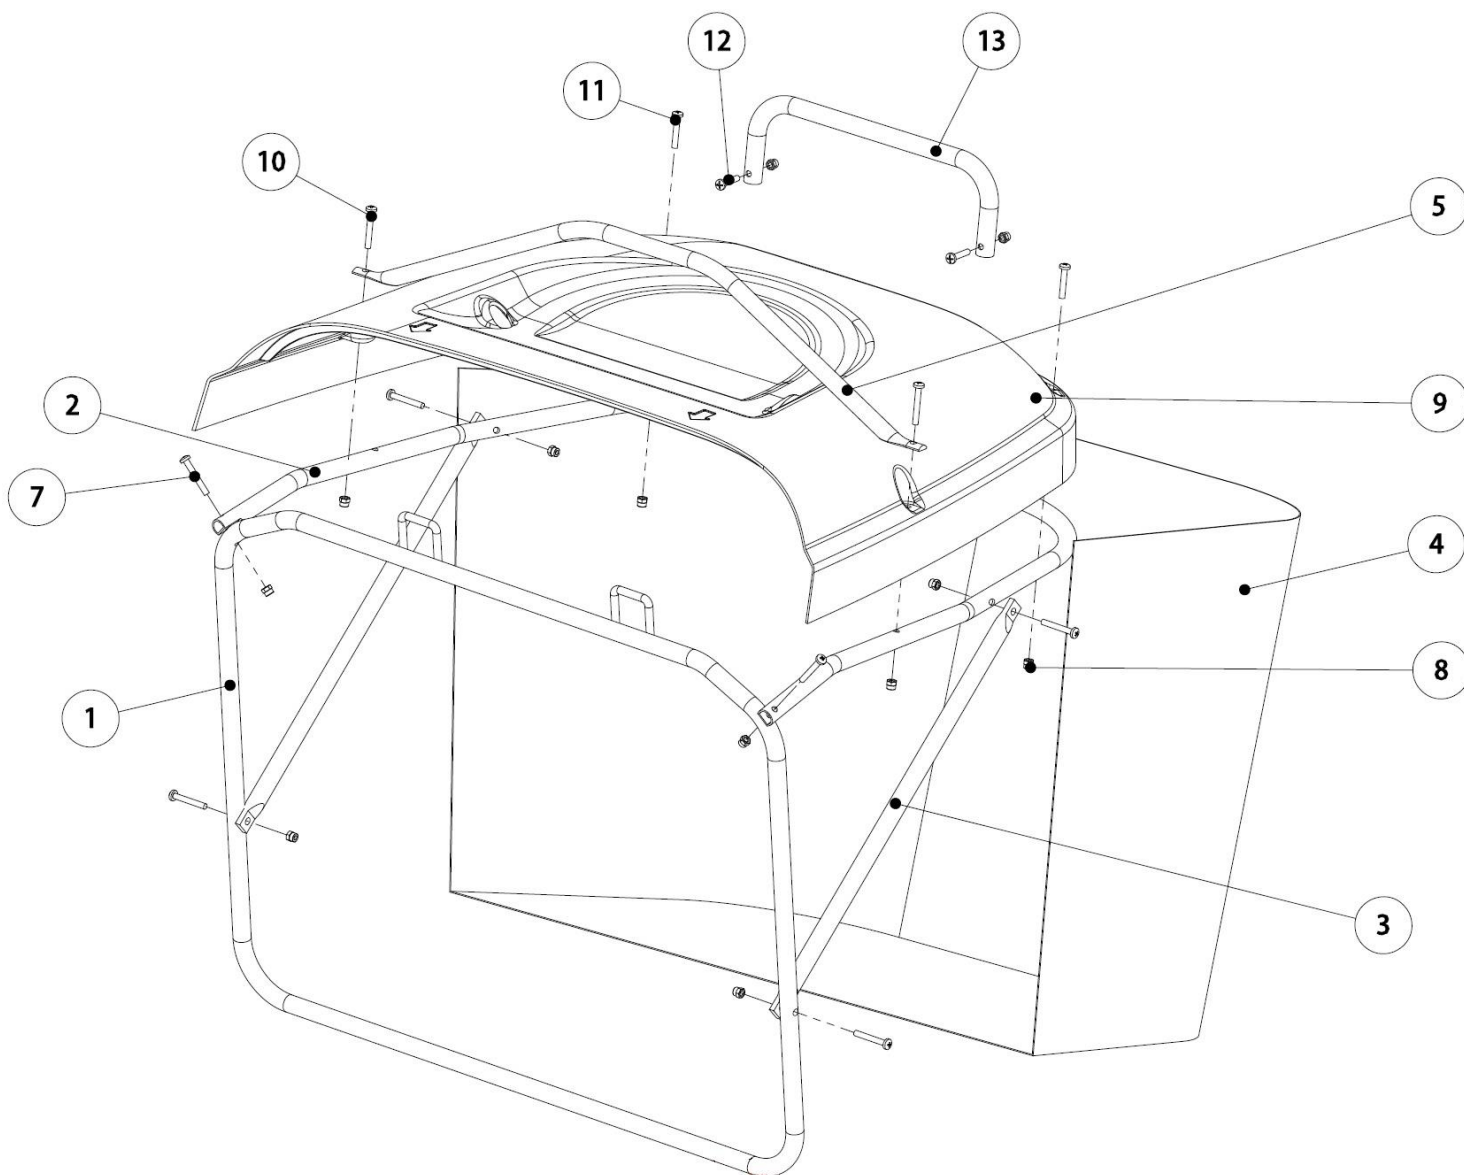

Position	Part number	Název	Name
30	516100F24	Nabíječka	Charger

Position	Part number	Název	Name
1	516100G01	Přední rám koše	Front grassbox frame
2	516100G02	Horní rám koše	Upper grassbox frame
3	516100G03	Tyč koše	Grassbox rod
4	516100113	Potah koše	Nylon grassbag
5	516100036	Přední madlo koše	Front handle
7	100602032	Šroub	Bolt
8	110102	Matice	Nut
9	516100081	Víko koše	Grassbox cover
10	100602037	Šroub	Bolt
11	100602027	Šroub	Bolt
12	100602022	Šroub	Bolt
13	516110180	Zadní madlo koše	Rear handle