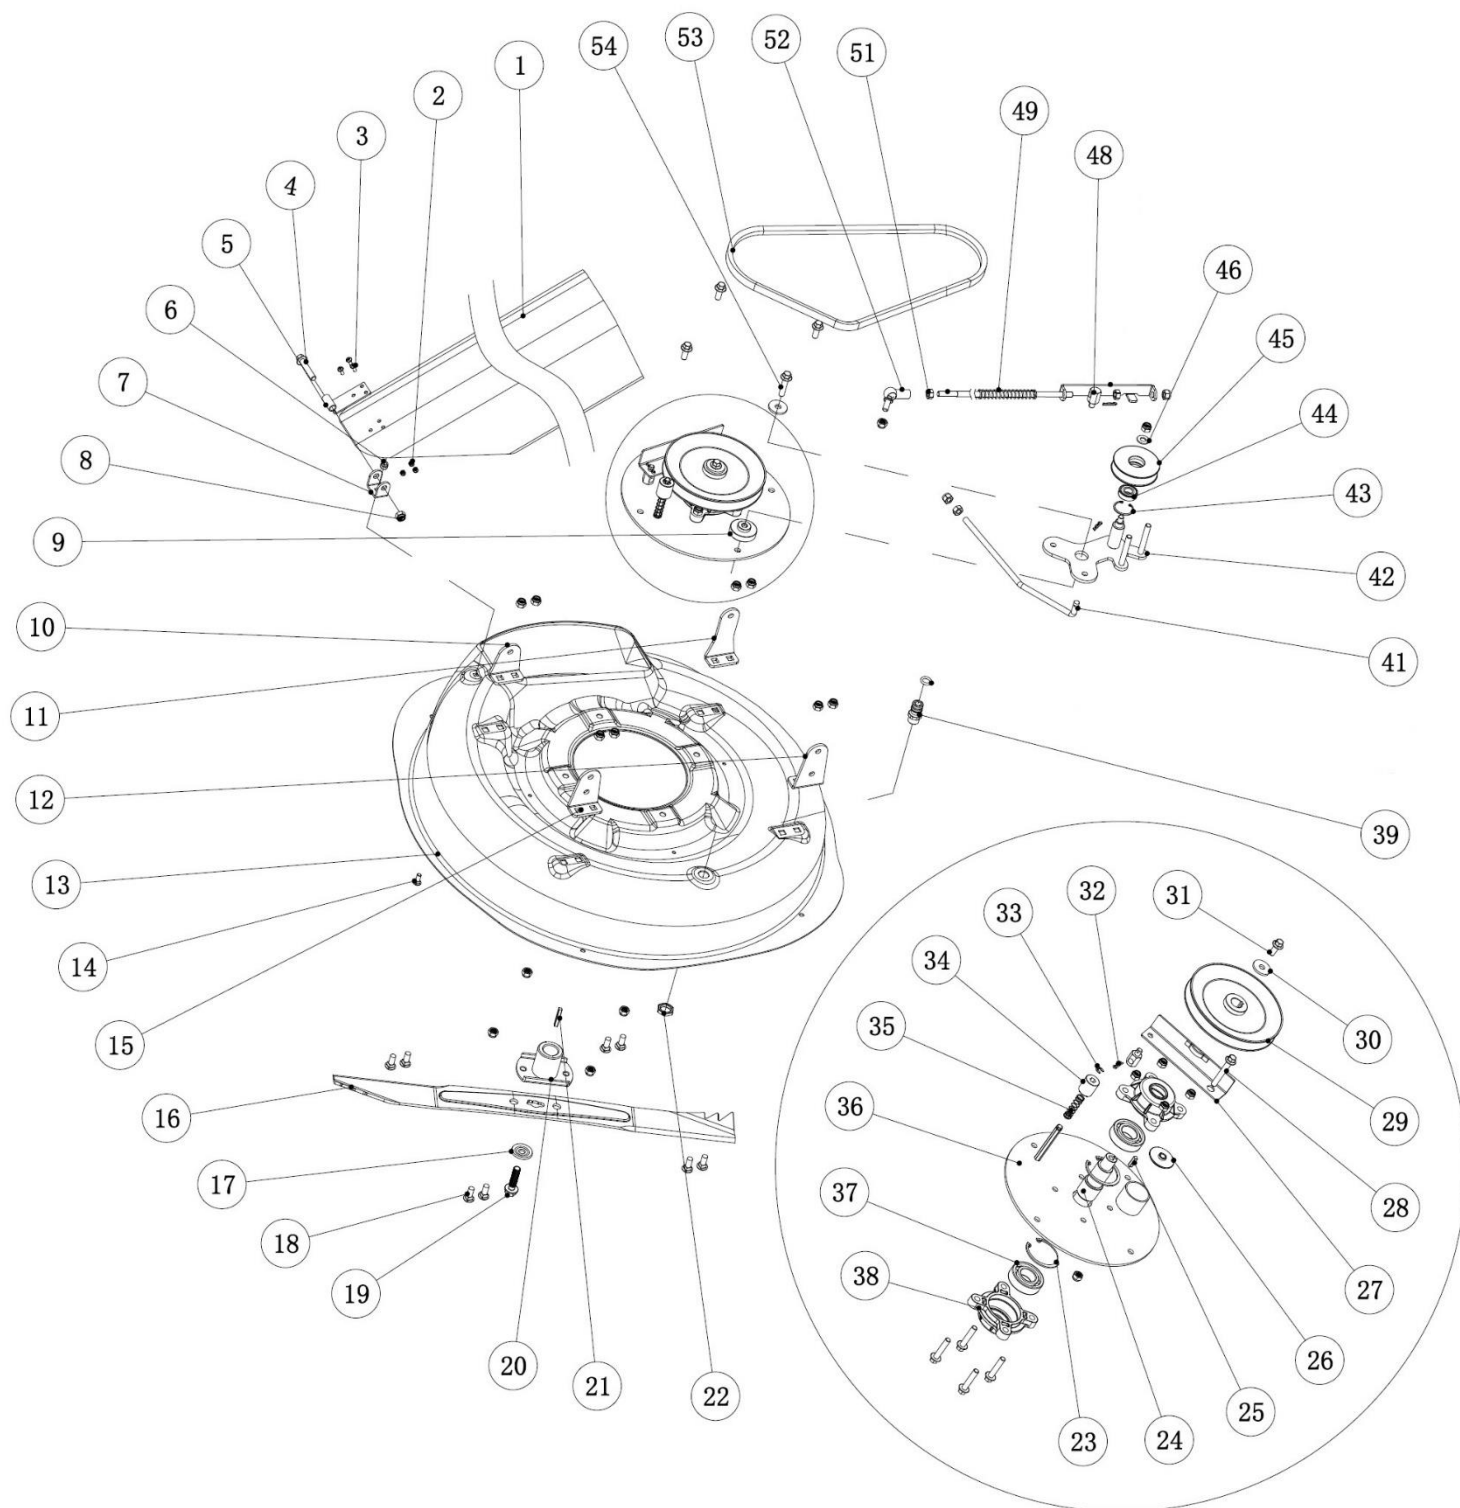

Position	Part number	Název	Name
1	516100079	Sběrný tunel	Collector channel
2	110101	Matice	Nut
3	100601009	Šroub	Bolt
4	100105037	Šroub	Bolt
5	516100042	Držák sběrného tunelu horní	Collector channel upper bracket
6	110103	Matice	Nut
7	516100041	Držák sběrného tunelu spodní	Collector channel lower bracket
8	110105	Matice	Nut
9	516100092	Pouzdro	Bushing
10	516100004	Přední pravý držák sečení	Front right mowing bracket
11	516100006	Zadní pravý držák sečení	Back right mowing bracket

Position	Part number	Název	Name
1	516100095	Pružina	Spring
2	110305	Matice	Nut
3	100304077	Šroub	Bolt
4	516100093	Pružina sedadla	Seat spring
5	516130005	Rám sedadla	Seat frame
6	516130006	Držák spínače sedadla	Seat switch bracket
8	110303	Matice	Nut
9	110103	Matice	Nut
10	516130010	Deska	Plate
11	516130011	Přední rám	Front frame

Position	Part number	Název	Name
10	100205022	Šroub	Bolt
11	516110074	Matice	Nut
12	516100048	Pouzdro	Bushing
13	516100114	Kolo přední	Front wheel
14	100205062	Šroub	Bolt
15	516100D15	Pravý přední čep	Right wheel pin
16	120105	Podložka	Washer
17	516100051	Tyč řízení	Steering connect lever
18	516130218	Pouzdro	Bushing
19	516100D19	Levý přední čep	Left wheel pin
20	130309	Třmenový kroužek	Circlip
21	516110136	Závlačka	Pin
22	516100D20	Přední náprava	Steering bracket
23	516100D32	Kloub táhla řazení pravý	Steering joint right
24	110105	Matice	Nut
25	120105	Podložka	Washer
26	516100054	Táhlo řízení	Rod
27	120313	Podložka	Washer
28	516100055	Pastorek řízení	Gear
29	110305	Matice	Nut
30	516100D31	Kloub táhla řazení levý	Steering joint left
31	100207047	Šroub	Bolt
32	120107	Podložka	Washer
33	516100D34	Hřeben řízení	Comb gear
34	110107	Matice	Nut
35	516900285	Kryt volantové tyče	Steering rod cover
36	100203022	Šroub	Bolt

Position	Part number	Název	Name
1	110105	Matice	Nut
2	100205052	Šroub	Bolt
3	516130303	Lůžko motoru	Fixing plate of engine
4	100105022	Šroub	Bolt
5	518400166	Pouzdro	Bushing
6	516130306	Páka napínání řemene	Clutch plate