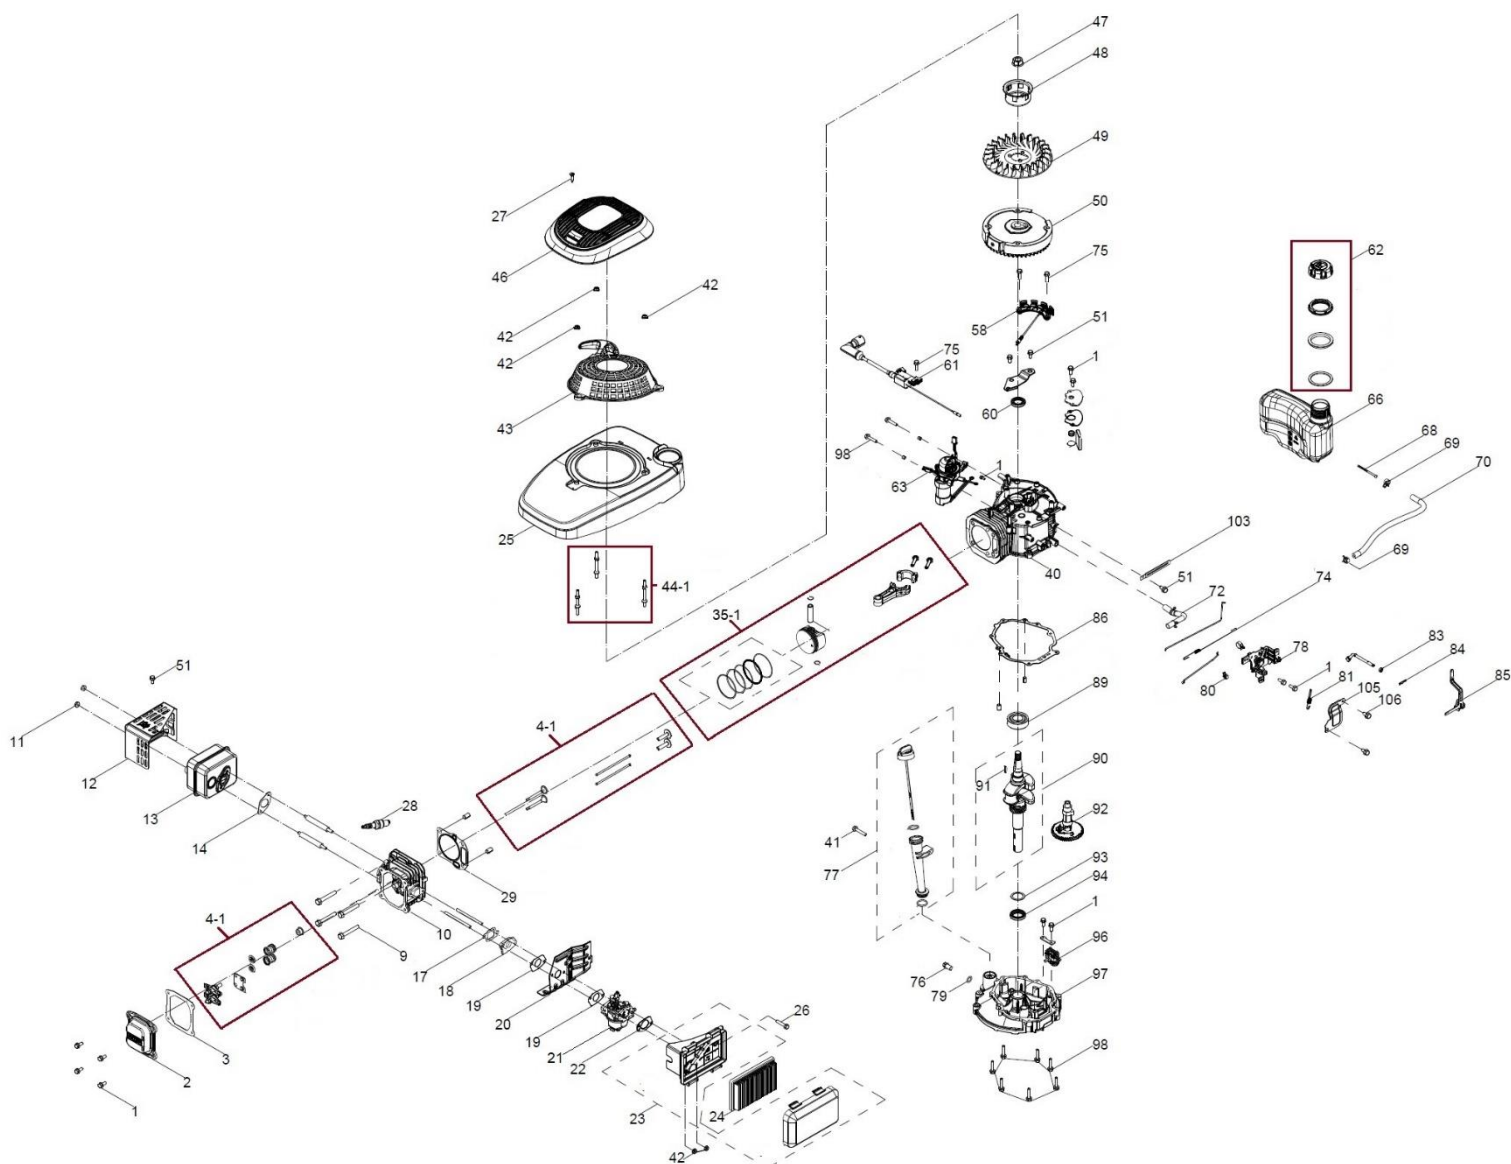

Position	Part number	Název	Name
1	100203011	Šroub	Bolt
2	551002202	Ventilové víko	Cylinder head cover
3	551002203	Těsnění ventilového víka	Cylinder head cover gasket
4-1	5161305041	Ventily kompletní	Valves assembly
9	100205051	Šroub	Bolt
10	551002222	Hlava válce	Cylinder head
11	110203	Matice	Nut
12	516130512	Kryt výfuku	Muffler cover
13	516130513	Výfuk	Muffler
14	551002218	Těsnění výfuku	Muffler gasket
17	551002224	Těsnění příruby karburátoru	Carburetor insulator gasket
18	551002225	Příruba karburátoru	Carburetor insulator
19	516130519	Těsnění karburátoru	Carburetor gasket
20	516130520	Izolační deska karburátoru	Carburetor heat gasket
21	516130521	Karburátor	Carburetor
22	564101006	Těsnění vzduchového filtru	Air filter gasket