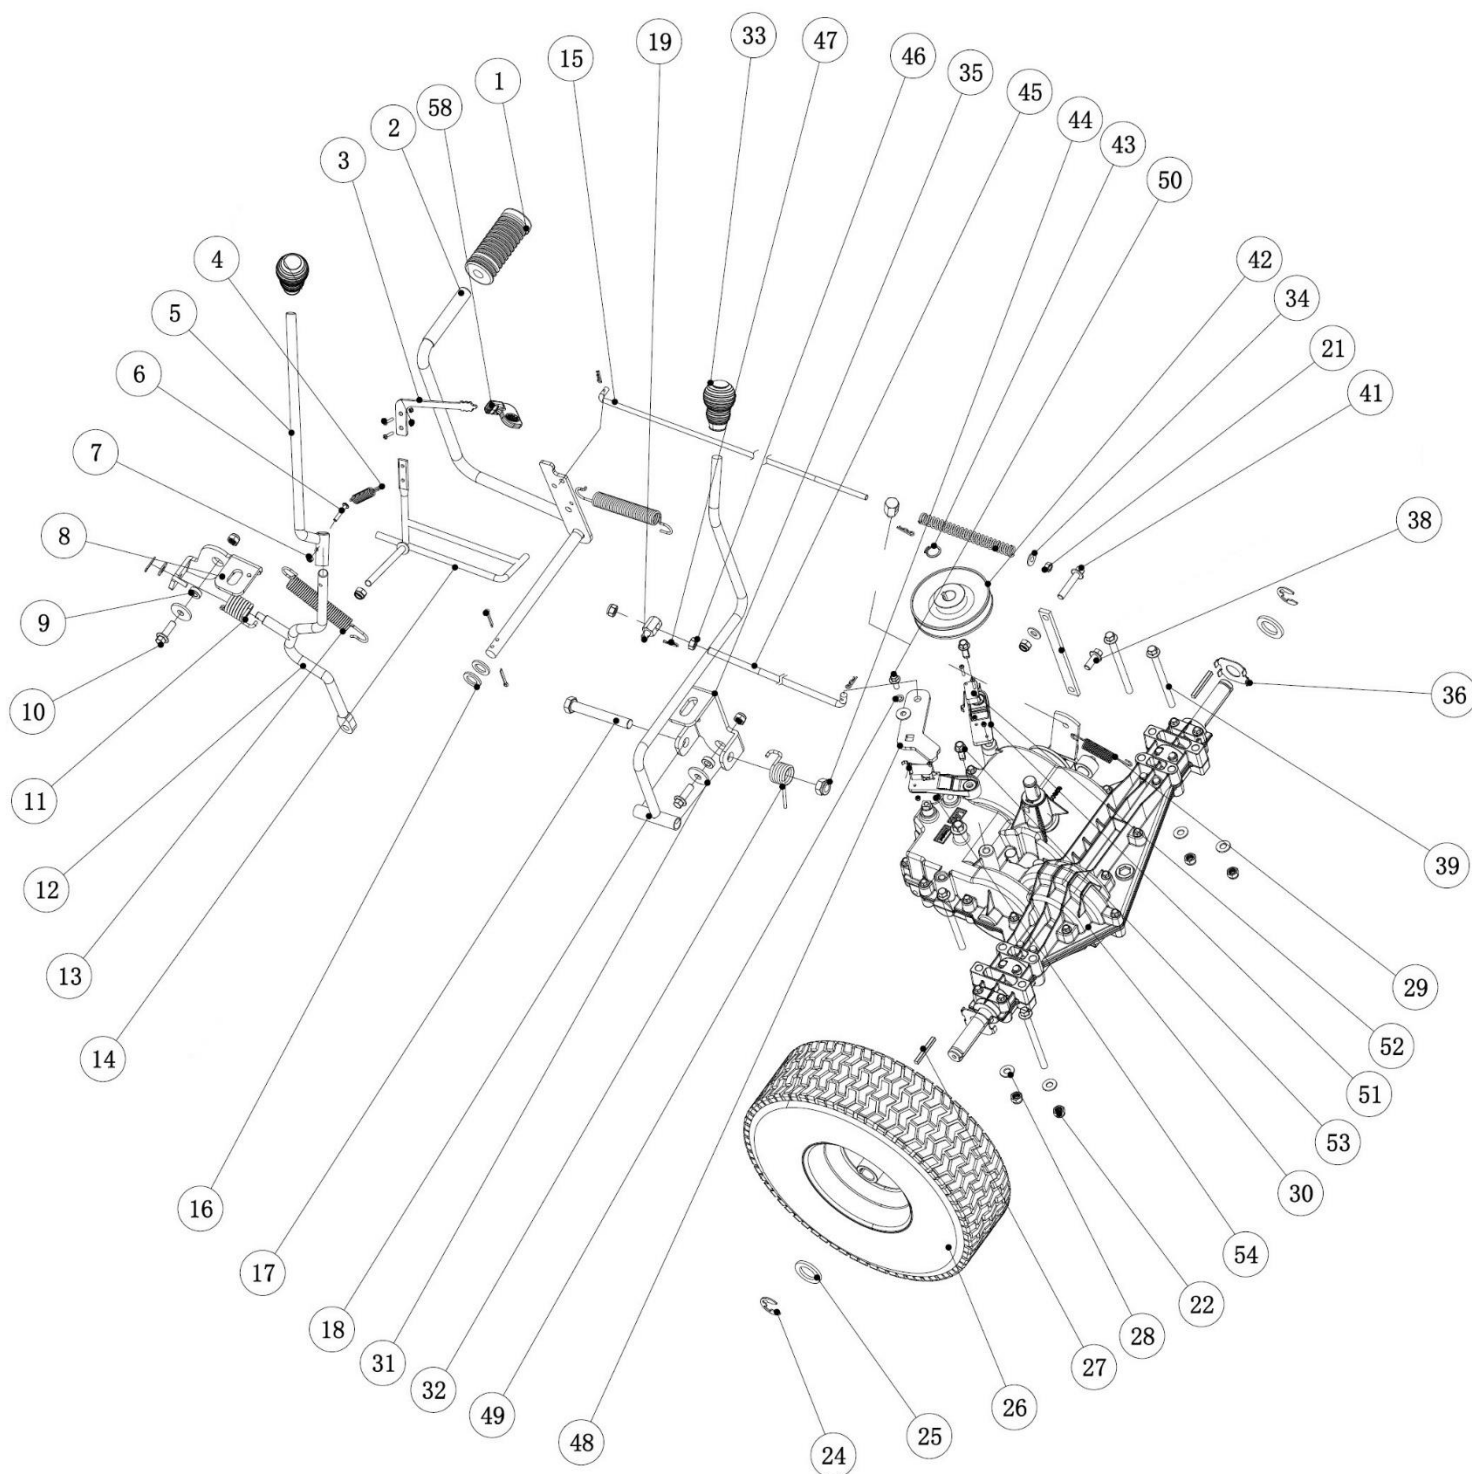

Position	Part number	Název	Name
1	516100107	Návlek brzdového pedálu	Pedal rubber cover
2	516130102	Brzdový pedál	Brake pedal
3	516130103	Horní díl páky ruční brzdy	Gear control lever - upper
4	516900019	Pružina	Spring
5	516130105	Nástavec páky	Lever extension pole
6	100101022	Šroub	Bolt
7	110101	Matice	Nut
8	516100018	Kulisa řadící páky	Gear control plate
9	516100090	Pouzdro	Bushing
10	100105022	Šroub	Bolt