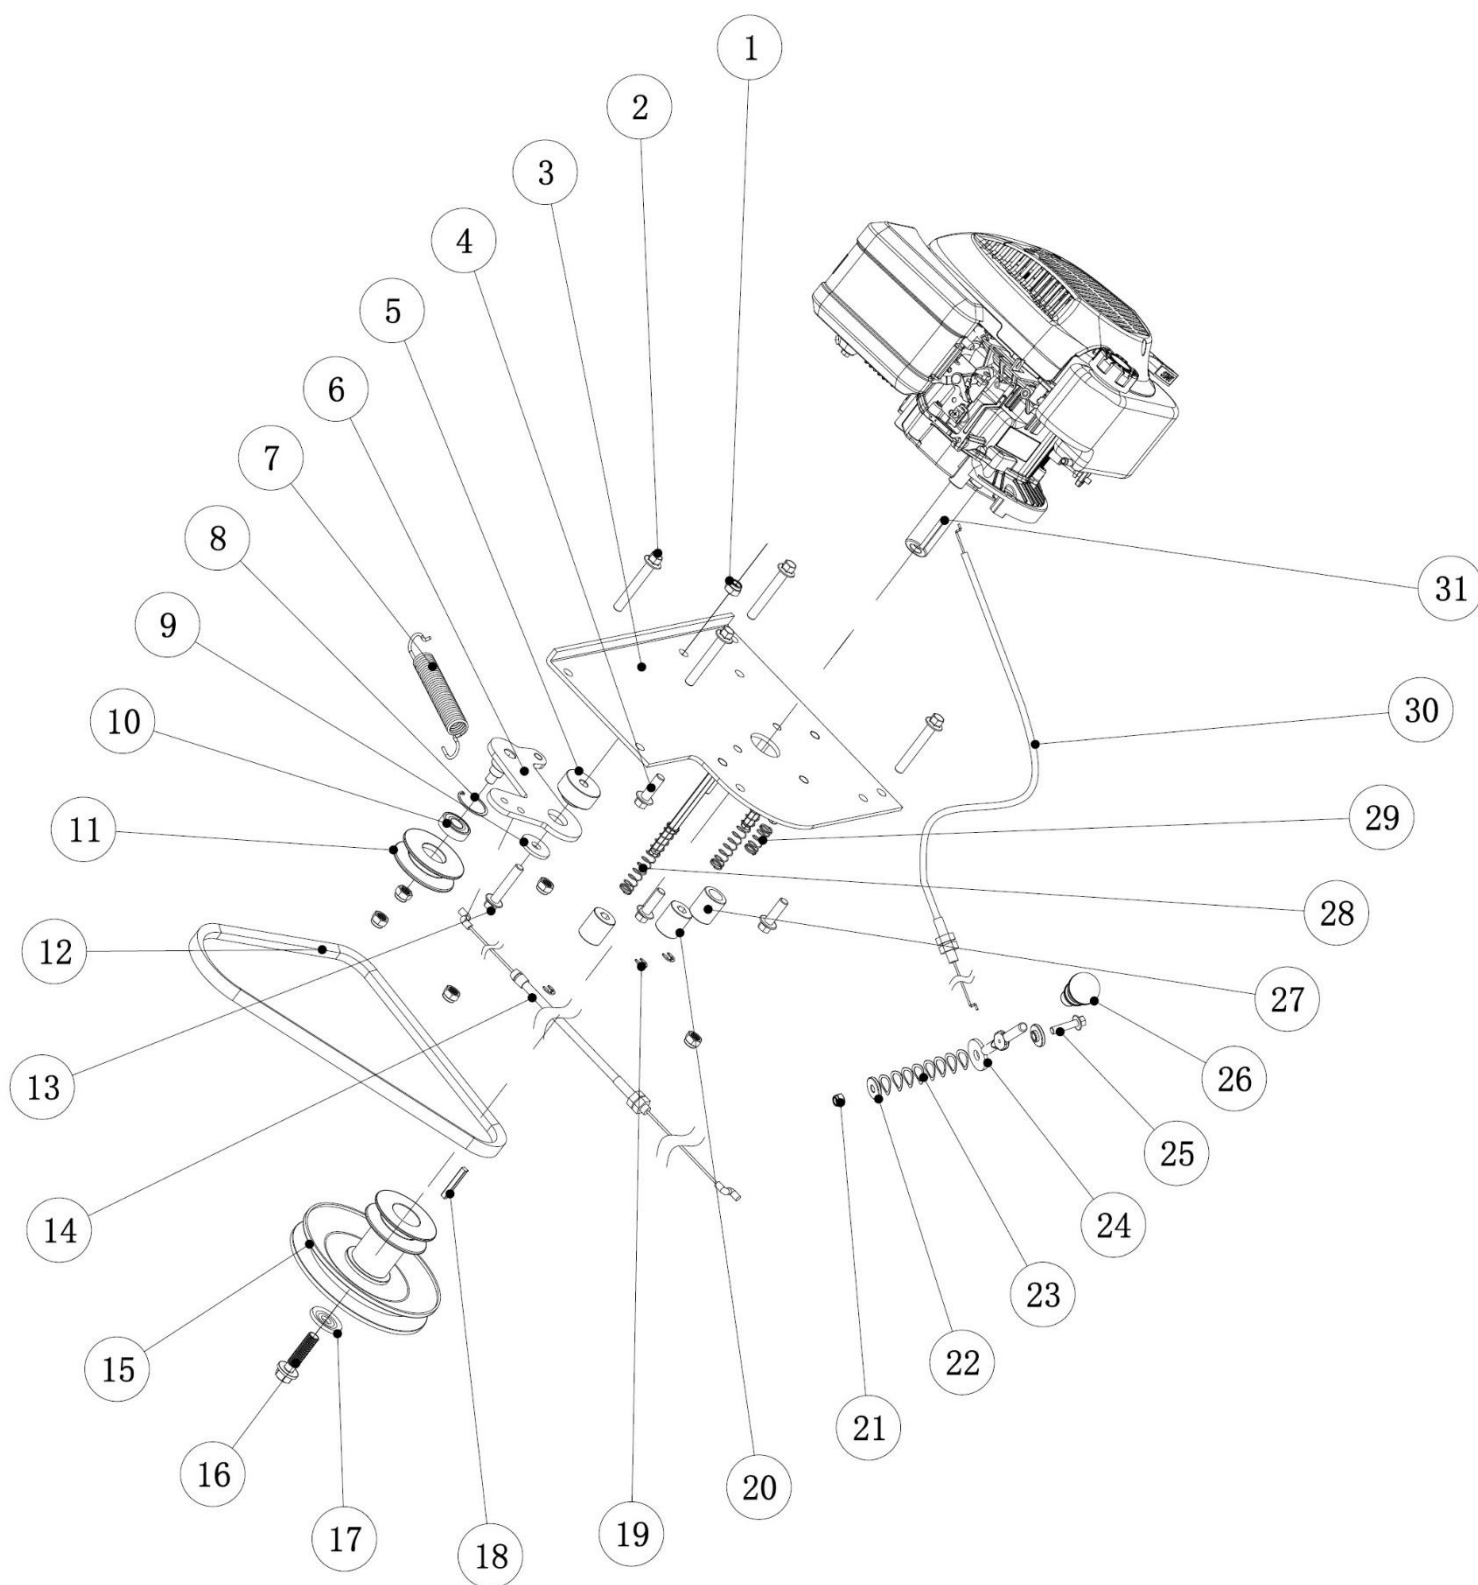

Position	Part number	Název	Name
1	110105	Matice	Nut
2	100205052	Šroub	Bolt
3	516130303	Lůžko motoru	Fixing plate of engine
4	100105022	Šroub	Bolt
5	518400166	Pouzdro	Bushing
6	516130306	Páka napínání řemene	Clutch plate