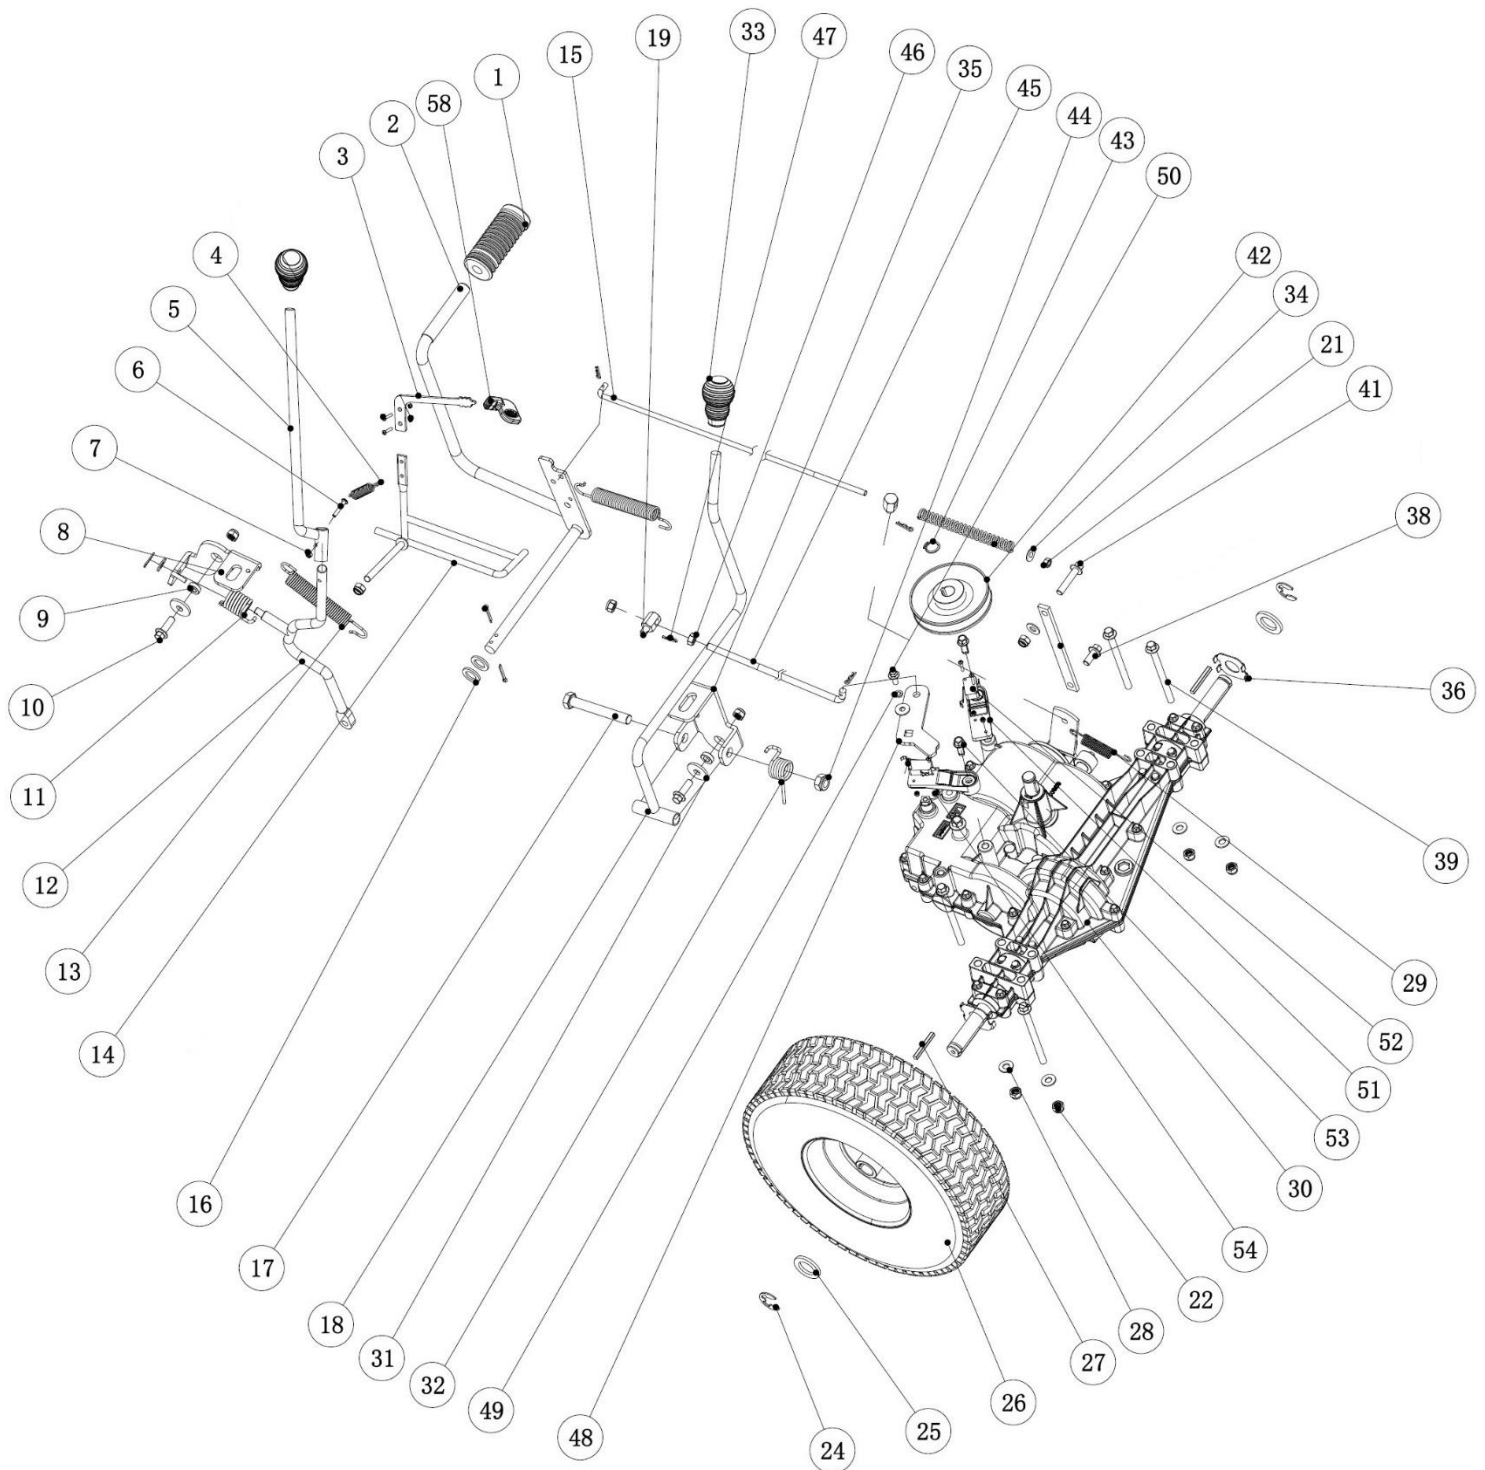

Position	Part number	Název	Name
1	516100107	Návlek brzdového pedálu	Pedal rubber cover
2	516130102	Brzdový pedál	Brake pedal
3	516130103	Horní díl páky ruční brzdy	Gear control lever - upper
4	516900019	Pružina	Spring
5	516130105	Nástavec páky	Lever extension pole
6	100101022	Šroub	Bolt
7	110101	Matice	Nut
8	516100018	Kulisa řadící páky	Gear control plate
9	516100090	Pouzdro	Bushing
10	100105022	Šroub	Bolt
11	516100094	Pružina	Spring
12	516100034	Páka zapínání sečení	Cutting control lever
13	516100085	Pružina	Spring
14	516130114	Spodní díl páky ruční brzdy	Gear control lever - lower