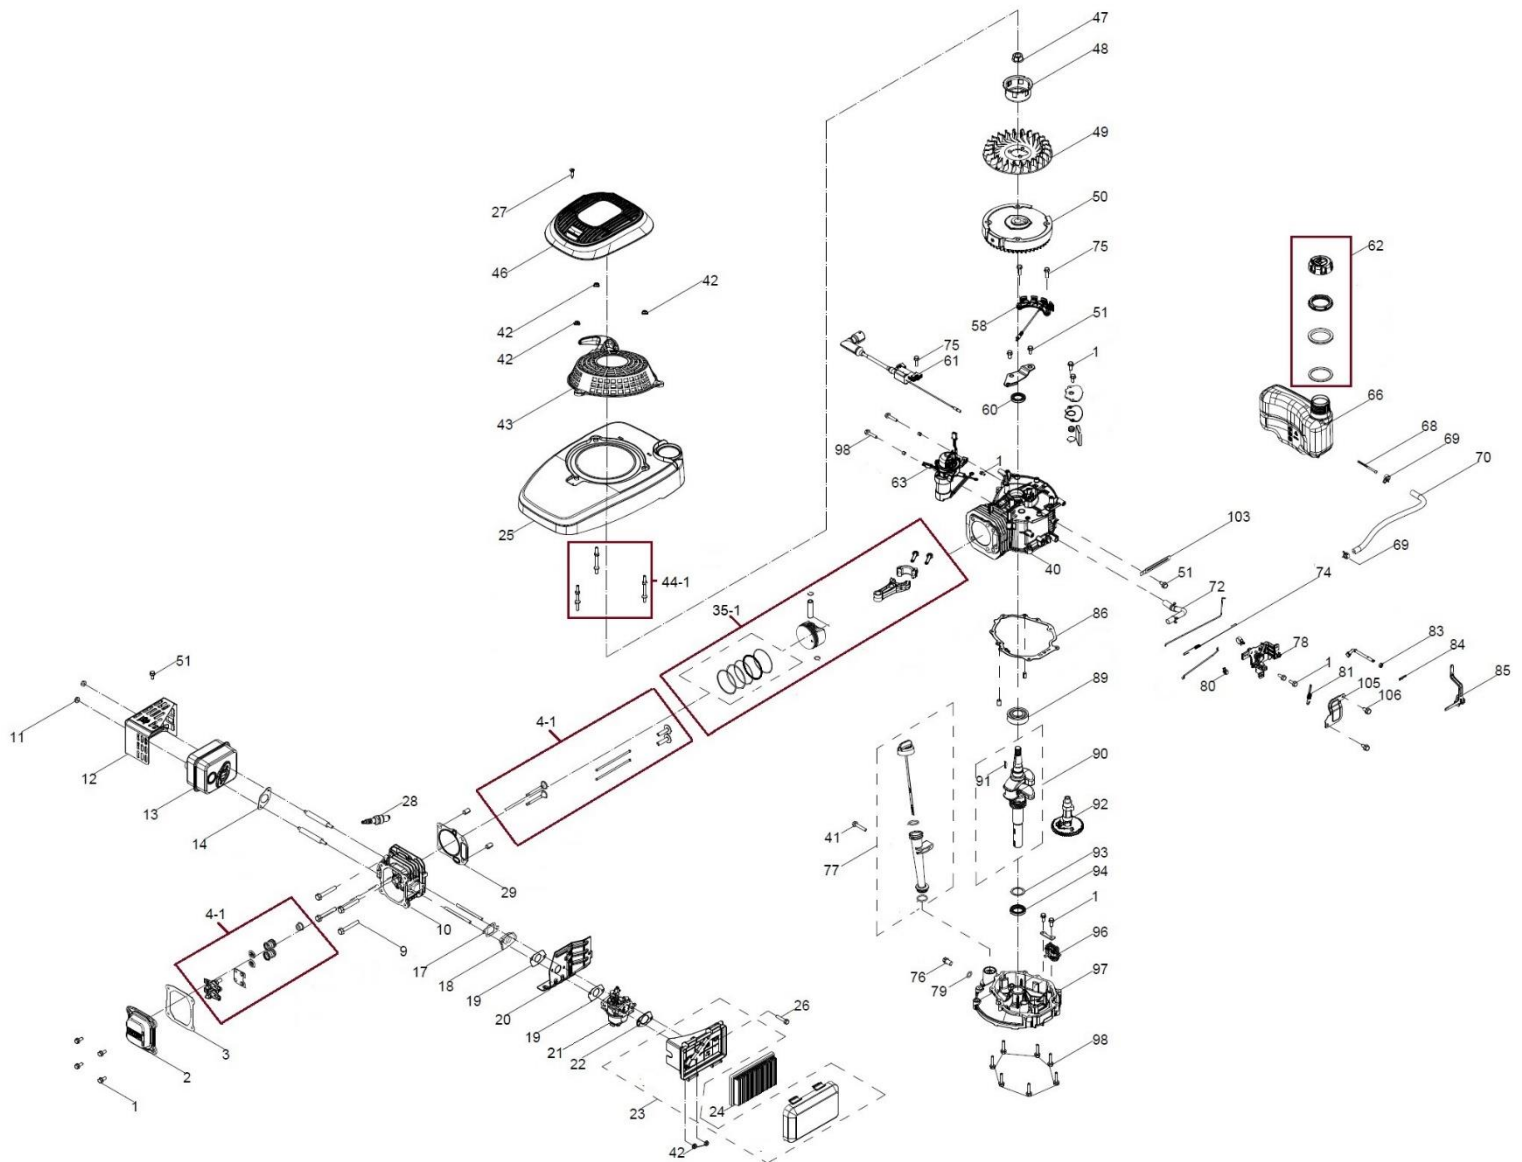

Na objednání po složení zálohy. / To order after payment of deposit.

23

Position	Part number	Název	Name
1	516100111	Sedadlo	Seat
2	516130402	Osa sedadla	Seat shaft
3	516110130	Závlačka	Pin
4	120205	Podložka	Washer
5	100105012	Šroub	Bolt
6	516100080	Kryt motoru	Back cover
Na objednání po složení zálohy. / To order after payment of deposit.			
7	100545006	Šroub	Bolt
8	516100145	Kryt akumulátoru	Battery cover
9	005564	Akumulátor	Battery
10	516100F10	Pojistková skříň	Fuse box
11	516100F11	Pojistka	Fuse
12	516130412	Spodní nášlapný kryt	Front base
Na objednání po složení zálohy. / To order after payment of deposit.			
13	516130413	Rám bočního krytu	Frame of protection plate
14	516130414	Boční kryt	Protection plate
15	110105	Matice	Nut
16	516100110	Spínací skříňka	Switchbox
17	516900262	Kabel k akumulátoru	Battery cable
18	120105	Podložka	Washer
19	516100068	Doraz spínače sedadla	Seat switch plate
20	110301	Matice	Nut
21	516100039	Deska sedadla	Seat base
22	100601009	Šroub	Bolt
23	516100F23	Kabeláž kompletní	Cable assembly
25	516130425	Konektor nabíjení	Charging connector
26	516130426	Přední kryt tyče řízení	Steering rod front cover
27	516130427	Zadní kryt tyče řízení	Steering rod rear cover
28	100539010	Šroub	Bolt
30	516100F24	Nabíječka	Charger

Position	Part number	Název	Name
1	516100G01	Přední rám koše	Front grassbox frame
2	516100G02	Horní rám koše	Upper grassbox frame
3	516100G03	Tyč koše	Grassbox rod
4	516100113	Potah koše	Nylon grassbag
5	516100036	Přední madlo koše	Front handle
6	516100036	Zadní madlo koše	Rear handle
7	100602032	Šroub	Bolt
8	110102	Matice	Nut
9	516100081	Víko koše	Grassbox cover
10	100602037	Šroub	Bolt
11	100602027	Šroub	Bolt
12	100602022	Šroub	Bolt
13	516110180	Zadní madlo koše	Rear handle