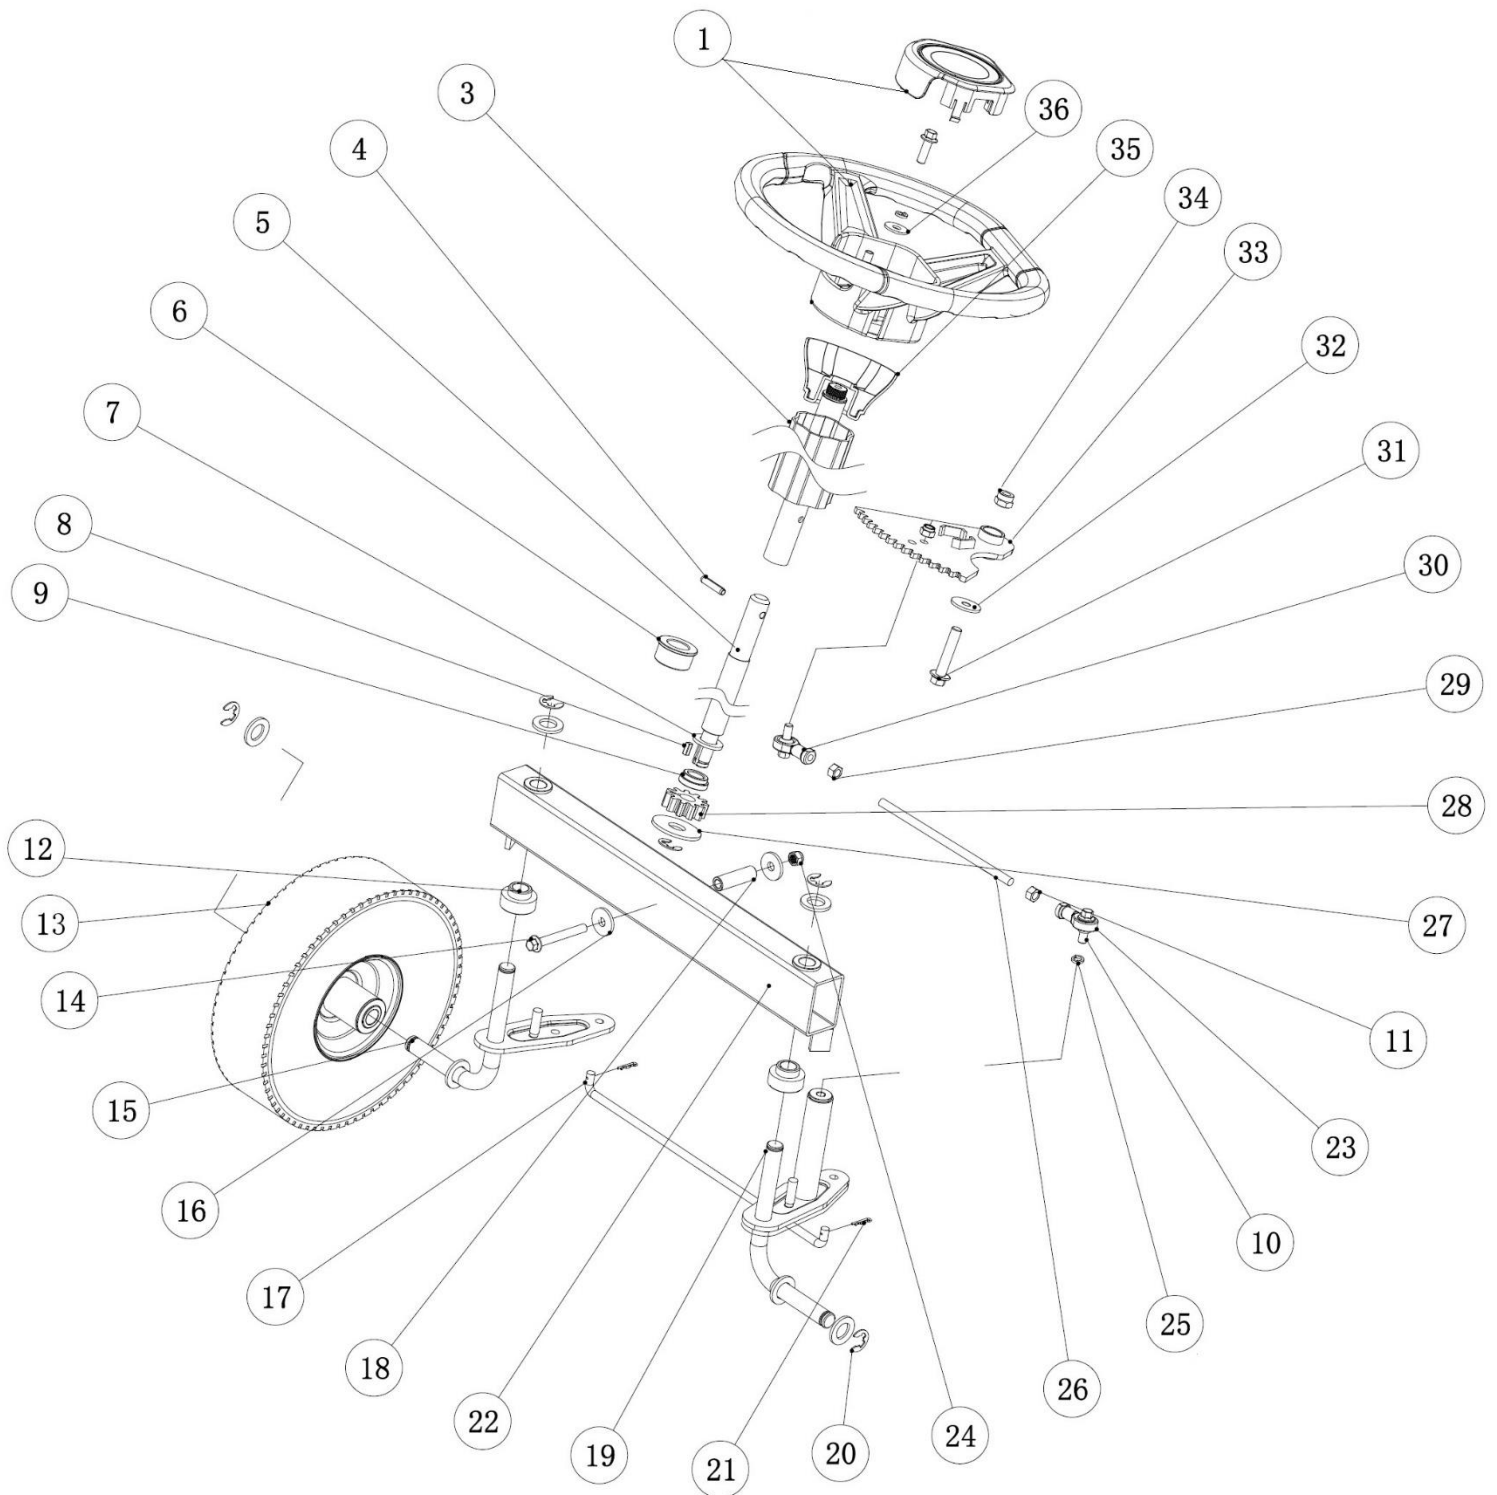

Position	Part number	Název	Name
1	516900108	Volant	Steering wheel
3	516900284	Kryt volantové tyče	Steering rod cover
4	516130204	Čep	Pin
5	516130205	Volantová tyč	Steering wheel shaft
6	516100061	Pouzdro	Bushing
7	120113	Podložka	Washer
8	516100D08	Pero	Key
9	516100062	Pouzdro	Bushing
10	100205022	Šroub	Bolt
11	516110074	Matic	Nut
12	516100048	Pouzdro	Bushing
13	516100114	Kolo přední	Front wheel
14	100205062	Šroub	Bolt
15	516100D15	Čep pravý přední	Right wheel pin