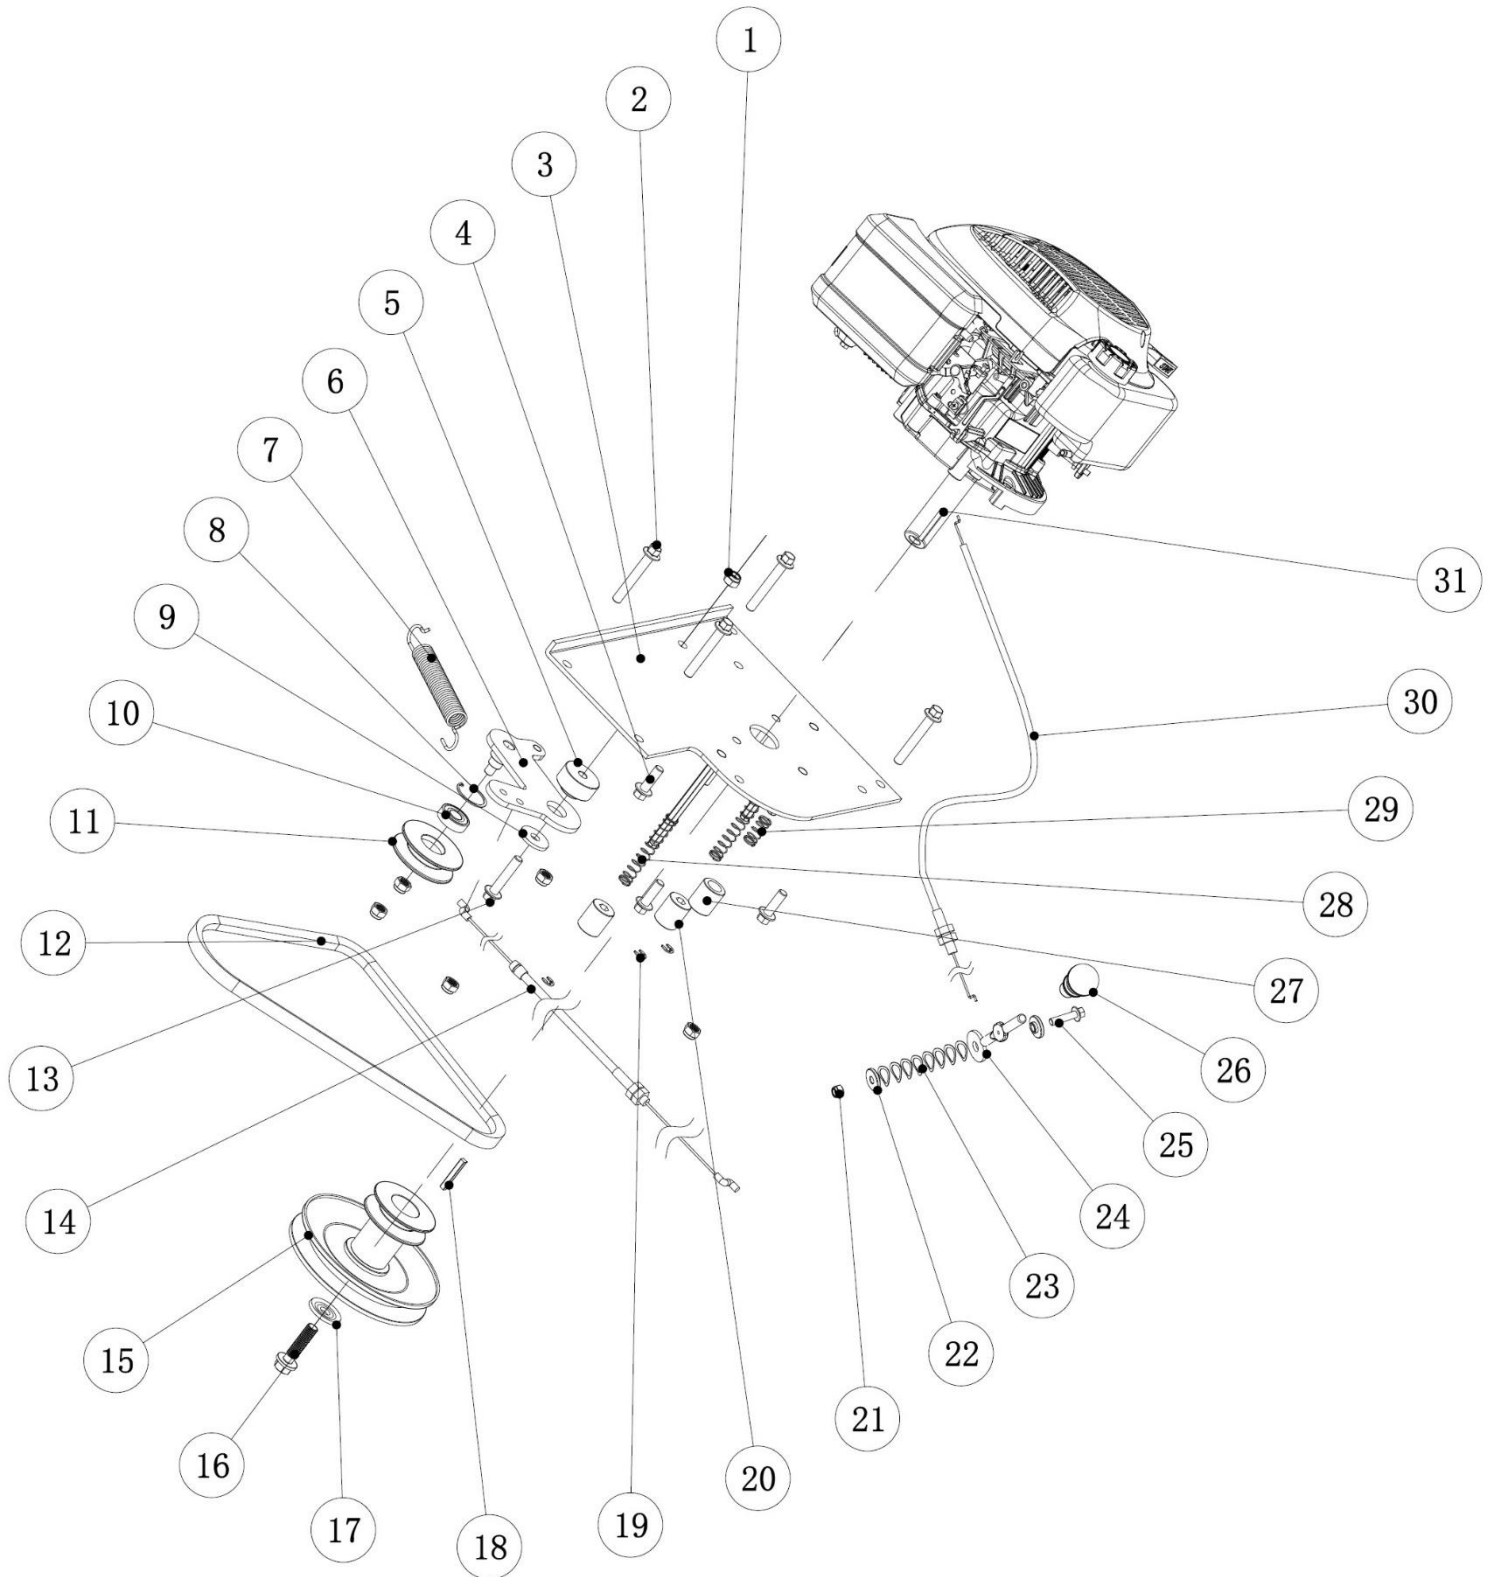

Position	Part number	Název	Name
1	110105	Matice	Nut
2	100205052	Šroub	Bolt
3	516130303	Lůžko motoru	Fixing plate of engine
4	100105022	Šroub	Bolt
5	518400166	Pouzdro	Bushing
6	516130306	Páka napínání řemene	Clutch plate
7	516100085	Pružina	Spring
8	130225	Pojistný kroužek	Circlip
9	120105	Podložka	Washer
10	140201	Ložisko	Bearing
11	516100089	Napínací řemenice	Tension pulley
12	516100148	Řemen	Belt