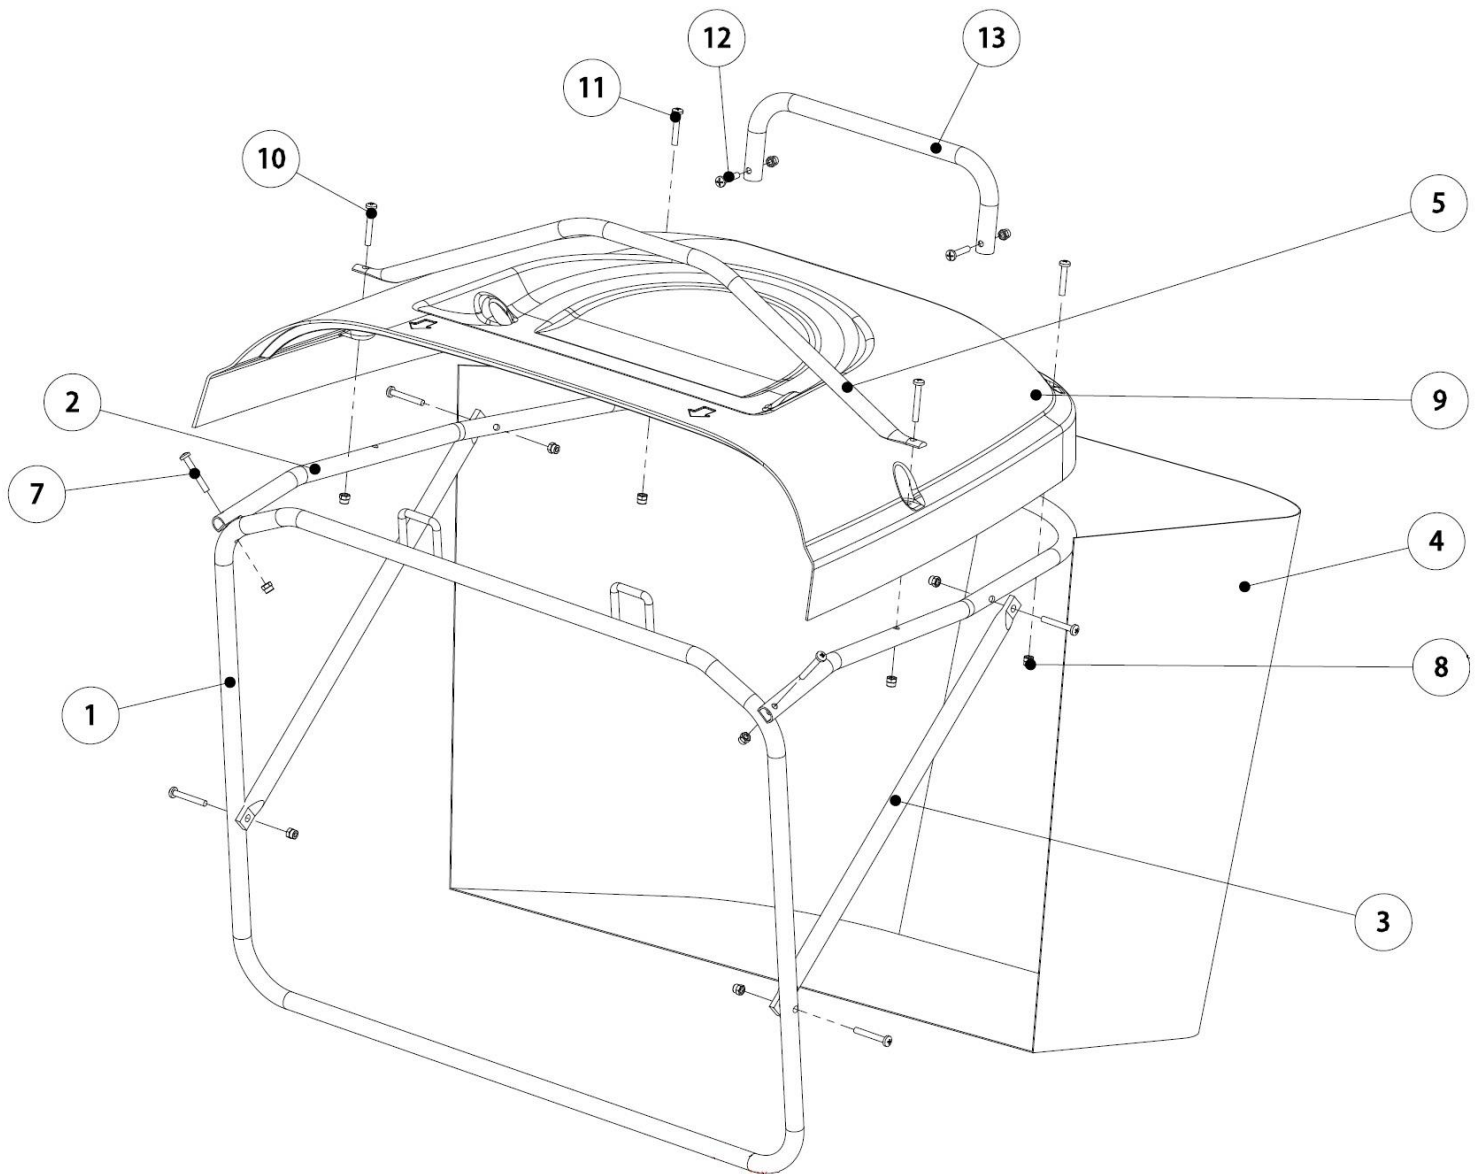

Position	Part number	Název	Name
1	516100G01	Přední rám koše	Front grassbox frame
2	516100G02	Horní rám koše	Upper grassbox frame
3	516100G03	Tyč koše	Grassbox rod
4	516100113	Potah koše	Nylon grassbag
5	516100036	Přední madlo koše	Front handle
6	516100036	Zadní madlo koše	Rear handle
7	100602032	Šroub	Bolt
8	110102	Matice	Nut
9	516100081	Víko koše	Grassbox cover
10	100602037	Šroub	Bolt
11	100602027	Šroub	Bolt
12	100602022	Šroub	Bolt
13	516110180	Zadní madlo koše	Rear handle