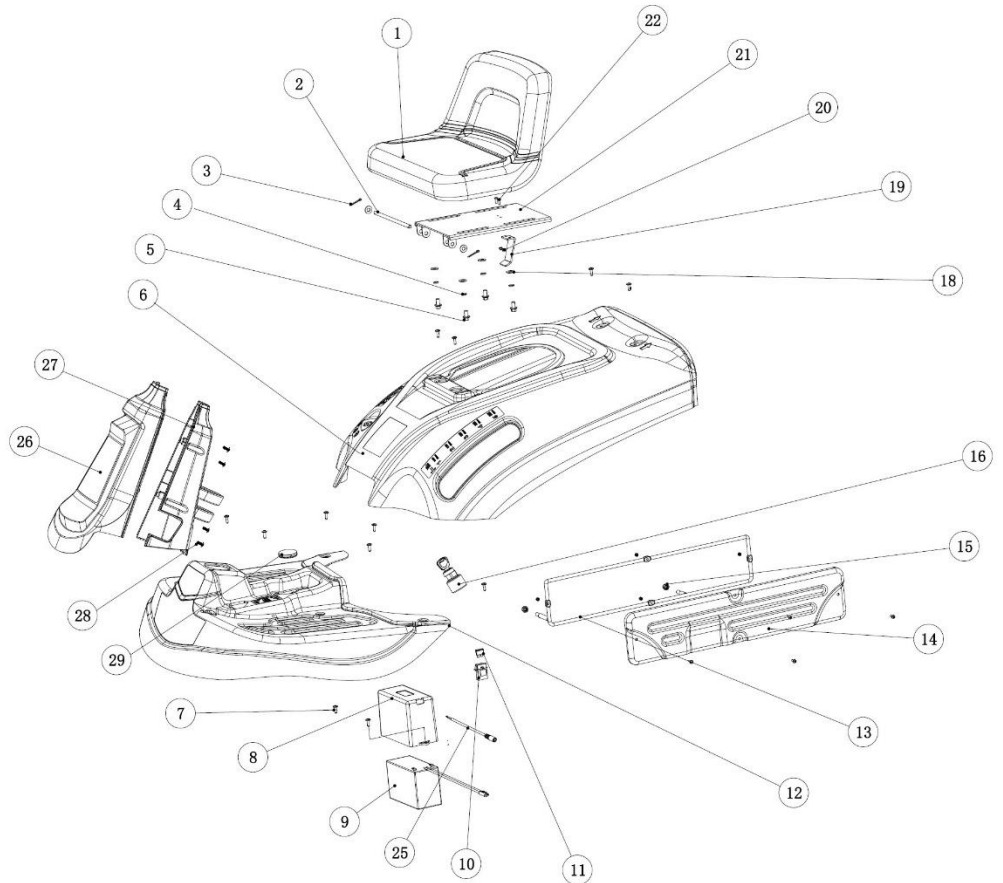

Position	Part number	Název	Name
1	516100111	Sedadlo	Seat
2	516130402	Osa sedadla	Seat shaft
3	516110130	Závlačka	Pin
4	120205	Podložka	Washer
5	100105012	Šroub	Bolt
6	516100080	Kryt motoru	Back cover
Na objednání po složení zálohy. / To order after payment of deposit.			
7	100545006	Šroub	Bolt
8	516100145	Kryt akumulátoru	Battery cover
9	005564	Akumulátor	Battery
10	516100F10	Pojistková skříň	Fuse box
11	516100F11	Pojistka	Fuse
12	516130412	Spodní nášlapný kryt	Front base
Na objednání po složení zálohy. / To order after payment of deposit.			
13	516130413	Rám bočního krytu	Frame of protection plate
14	516130414	Boční kryt	Protection plate
15	110105	Matice	Nut
16	516100110	Spínací skříňka	Switchbox
17	516900262	Kabel k akumulátoru	Battery cable
18	120105	Podložka	Washer
19	516100068	Doraz spínače sedadla	Seat switch plate
20	110301	Matice	Nut
21	516100039	Deska sedadla	Seat base
22	100601009	Šroub	Bolt
23	516100F23	Kabeláž kompletní	Cable assembly
25	516130425	Konektor nabíjení	Charging connector
26	516130426	Přední kryt tyče řízení	Steering rod front cover
27	516130427	Zadní kryt tyče řízení	Steering rod rear cover
28	100539010	Šroub	Bolt
30	516100F24	Nabíječka	Charger