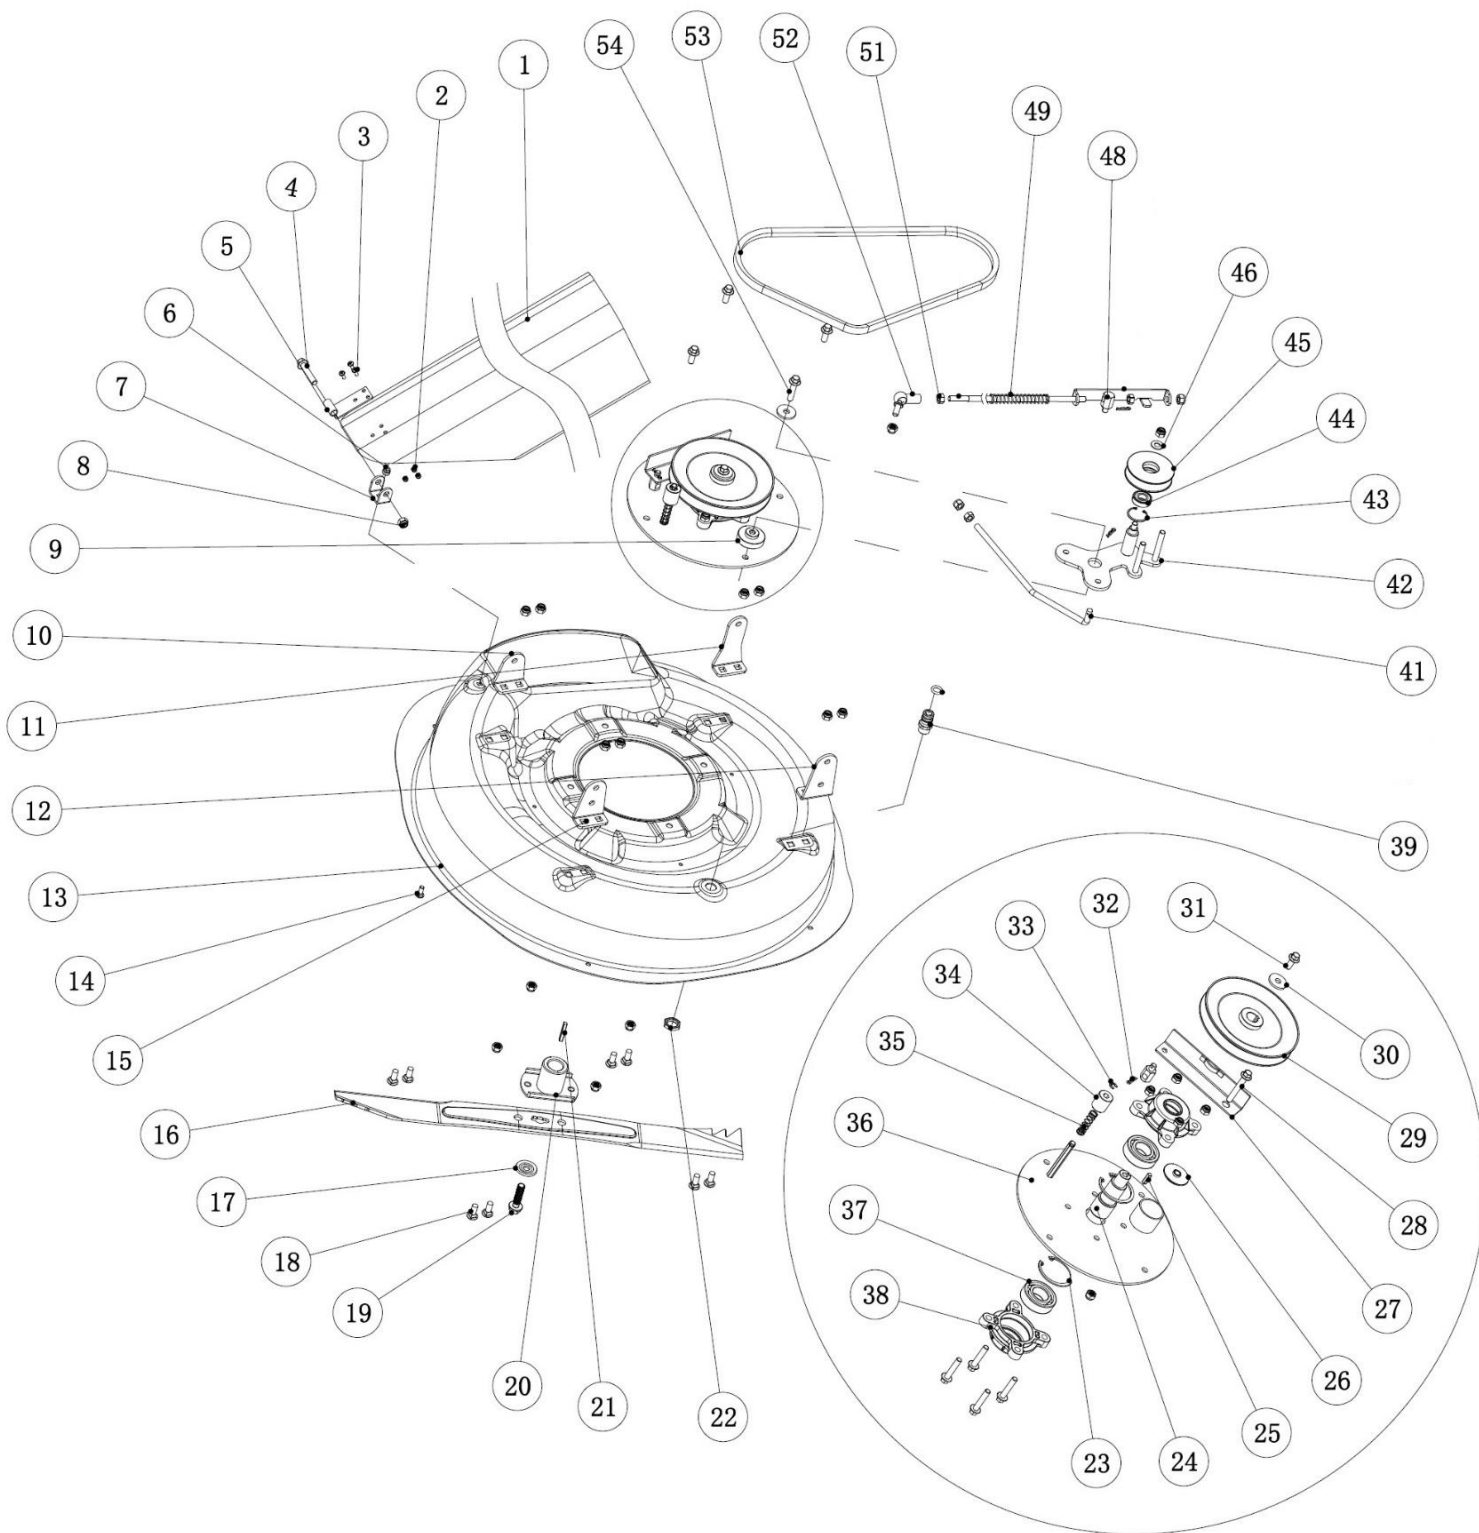

Position	Part number	Název	Name
1	516100079	Sběrný tunel	Collector channel
2	110101	Matice	Nut
3	100601009	Šroub	Bolt
4	100105037	Šroub	Bolt
5	516100042	Držák sběrného tunelu horní	Collector channel upper bracket
6	110103	Matice	Nut
7	516100041	Držák sběrného tunelu spodní	Collector channel lower bracket
8	110105	Matice	Nut
9	516100092	Pouzdro	Bushing
10	516100004	Přední pravý držák sečení	Front right mowing bracket
11	516100006	Zadní pravý držák sečení	Back right mowing bracket
12	516100005	Zadní levý držák sečení	Back left mowing bracket

Position	Part number	Název	Name
1	110105	Matice	Nut
2	100205052	Šroub	Bolt
3	516130303	Lůžko motoru	Fixing plate of engine
4	100105022	Šroub	Bolt
5	518400166	Pouzdro	Bushing
6	516130306	Páka napínání řemene	Clutch plate
7	516100085	Pružina	Spring
8	130225	Pojistný kroužek	Circlip
9	120105	Podložka	Washer
10	140201	Ložisko	Bearing
11	516100089	Napínací řemenice	Tension pulley
12	516100148	Řemen	Belt