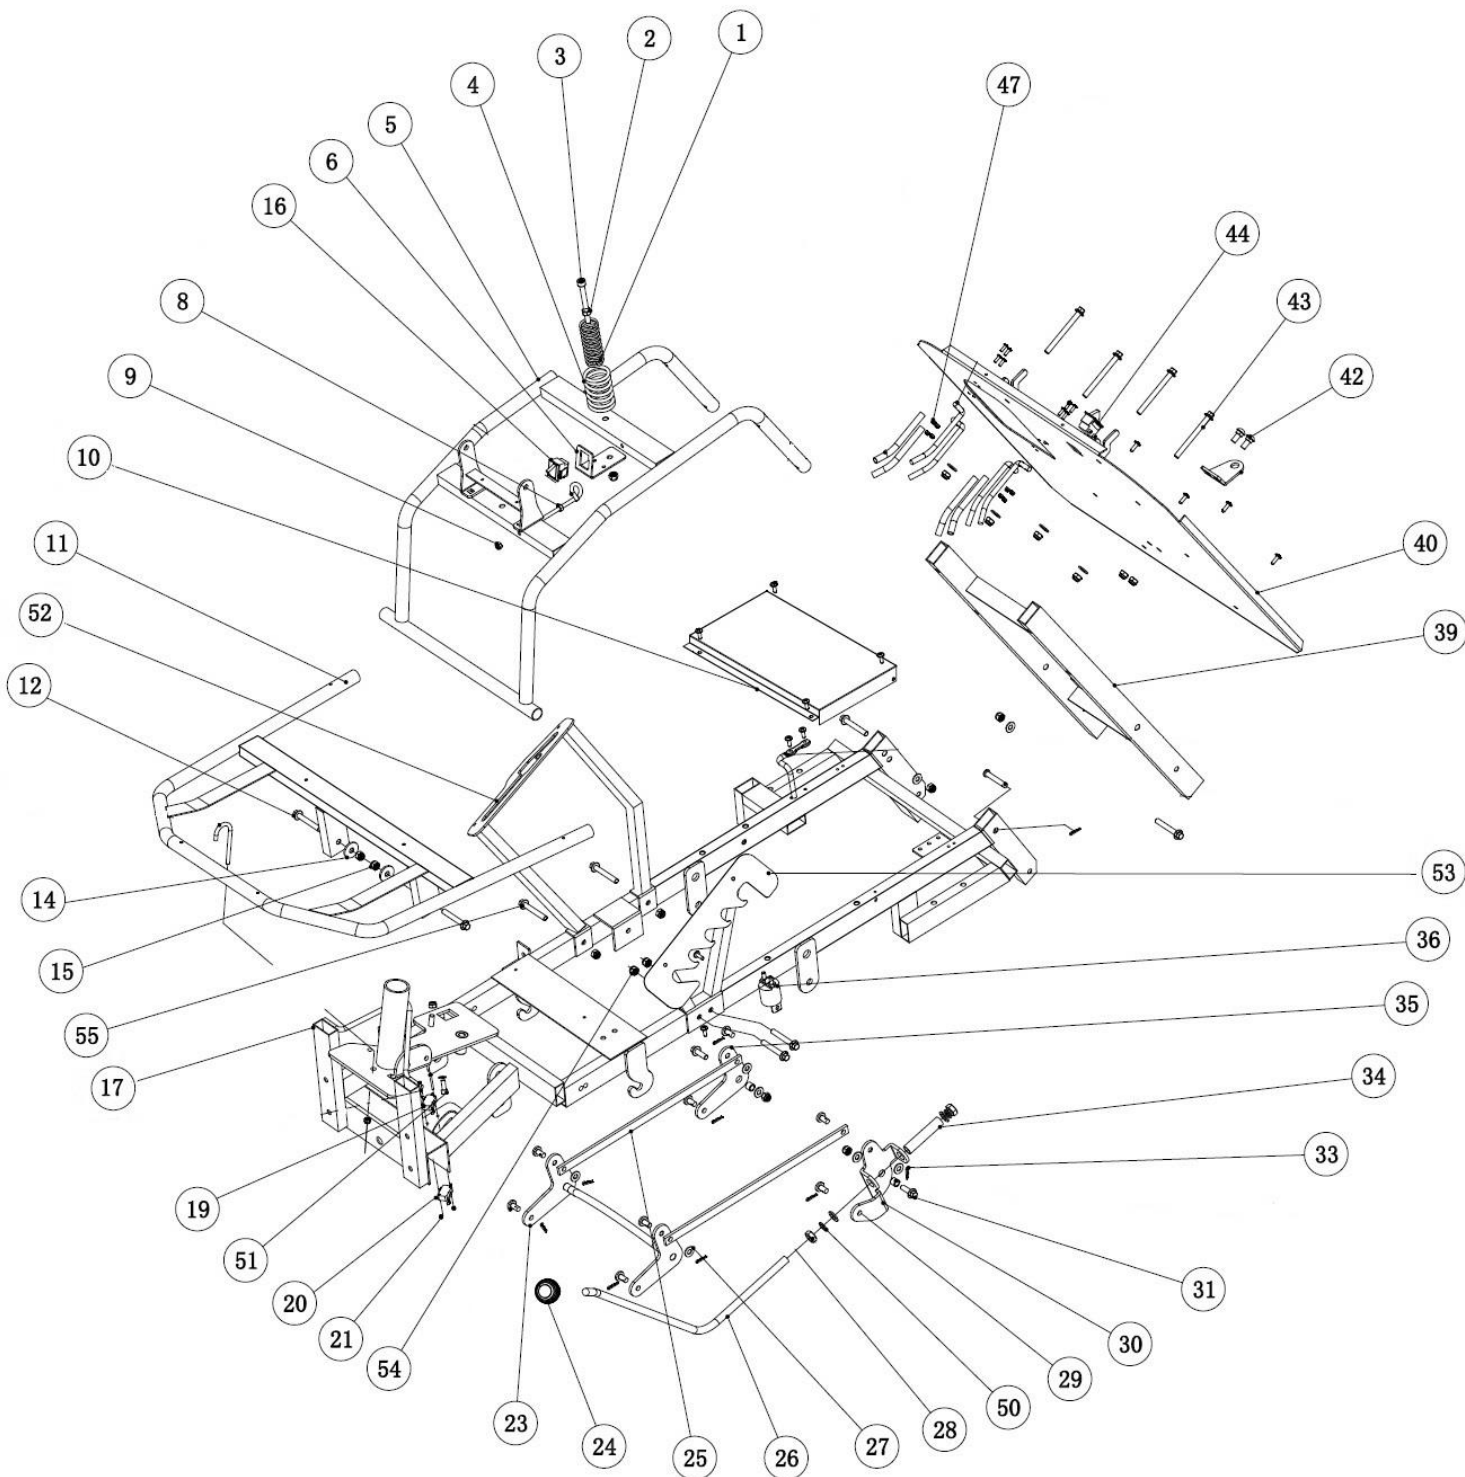

Position	Part number	Název	Name
1	516100079	Sběrný tunel	Collector channel
2	110101	Matice	Nut
3	100601009	Šroub	Bolt
4	100105037	Šroub	Bolt
5	516100042	Držák sběrného tunelu horní	Collector channel upper bracket
6	110103	Matice	Nut
7	516100041	Držák sběrného tunelu spodní	Collector channel lower bracket
8	110105	Matice	Nut
9	516100092	Pouzdro	Bushing
10	516100004	Přední pravý držák sečení	Front right mowing bracket
11	516100006	Zadní pravý držák sečení	Back right mowing bracket
12	516100005	Zadní levý držák sečení	Back left mowing bracket

Position	Part number	Název	Name
1	516100095	Pružina	Spring
2	110305	Matice	Nut
3	100304077	Šroub	Bolt
4	516100093	Pružina sedadla	Seat spring
5	516130005	Rám sedadla	Seat frame
Na objednání po složení zálohy. / To order after payment of deposit.			
6	516130006	Držák spínače sedadla	Seat switch bracket
8	110303	Matice	Nut
9	110103	Matice	Nut
10	516130010	Deska	Plate
11	516130011	Přední rám	Front frame
Na objednání po složení zálohy. / To order after payment of deposit.			
12	100205052	Šroub	Bolt
14	120105	Podložka	Washer

Position	Part number	Název	Name
1	110105	Matice	Nut
2	100205052	Šroub	Bolt
3	516130303	Lůžko motoru	Fixing plate of engine
4	100105022	Šroub	Bolt
5	518400166	Pouzdro	Bushing
6	516130306	Páka napínání řemene	Clutch plate
7	516100085	Pružina	Spring
8	130225	Pojistný kroužek	Circlip
9	120105	Podložka	Washer
10	140201	Ložisko	Bearing
11	516100089	Napínací řemenice	Tension pulley
12	516100148	Řemen	Belt