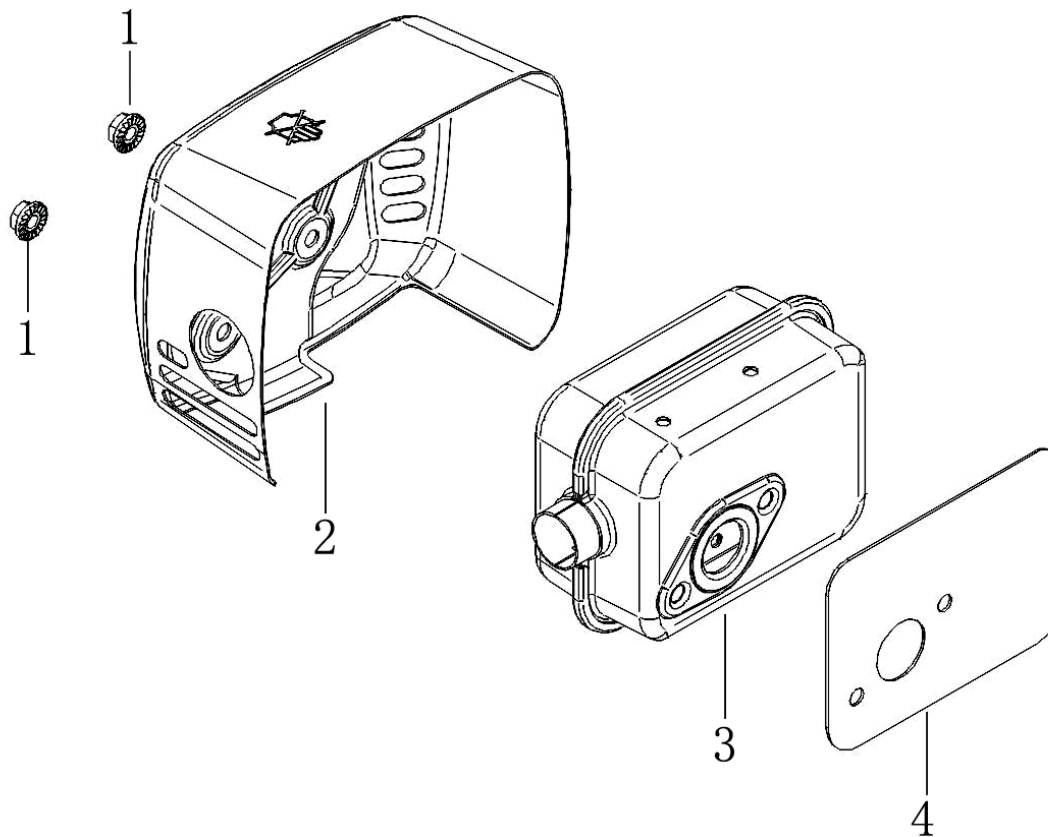

Position	Part number	Název	Name
1	110203	Matice	Nut
2	180960190-0001	Kryt výfuku	Muffler cover
3	180571972-0001	Výfuk	Muffler
4	180660081-0001	Těsnění výfuku	Muffler gasket