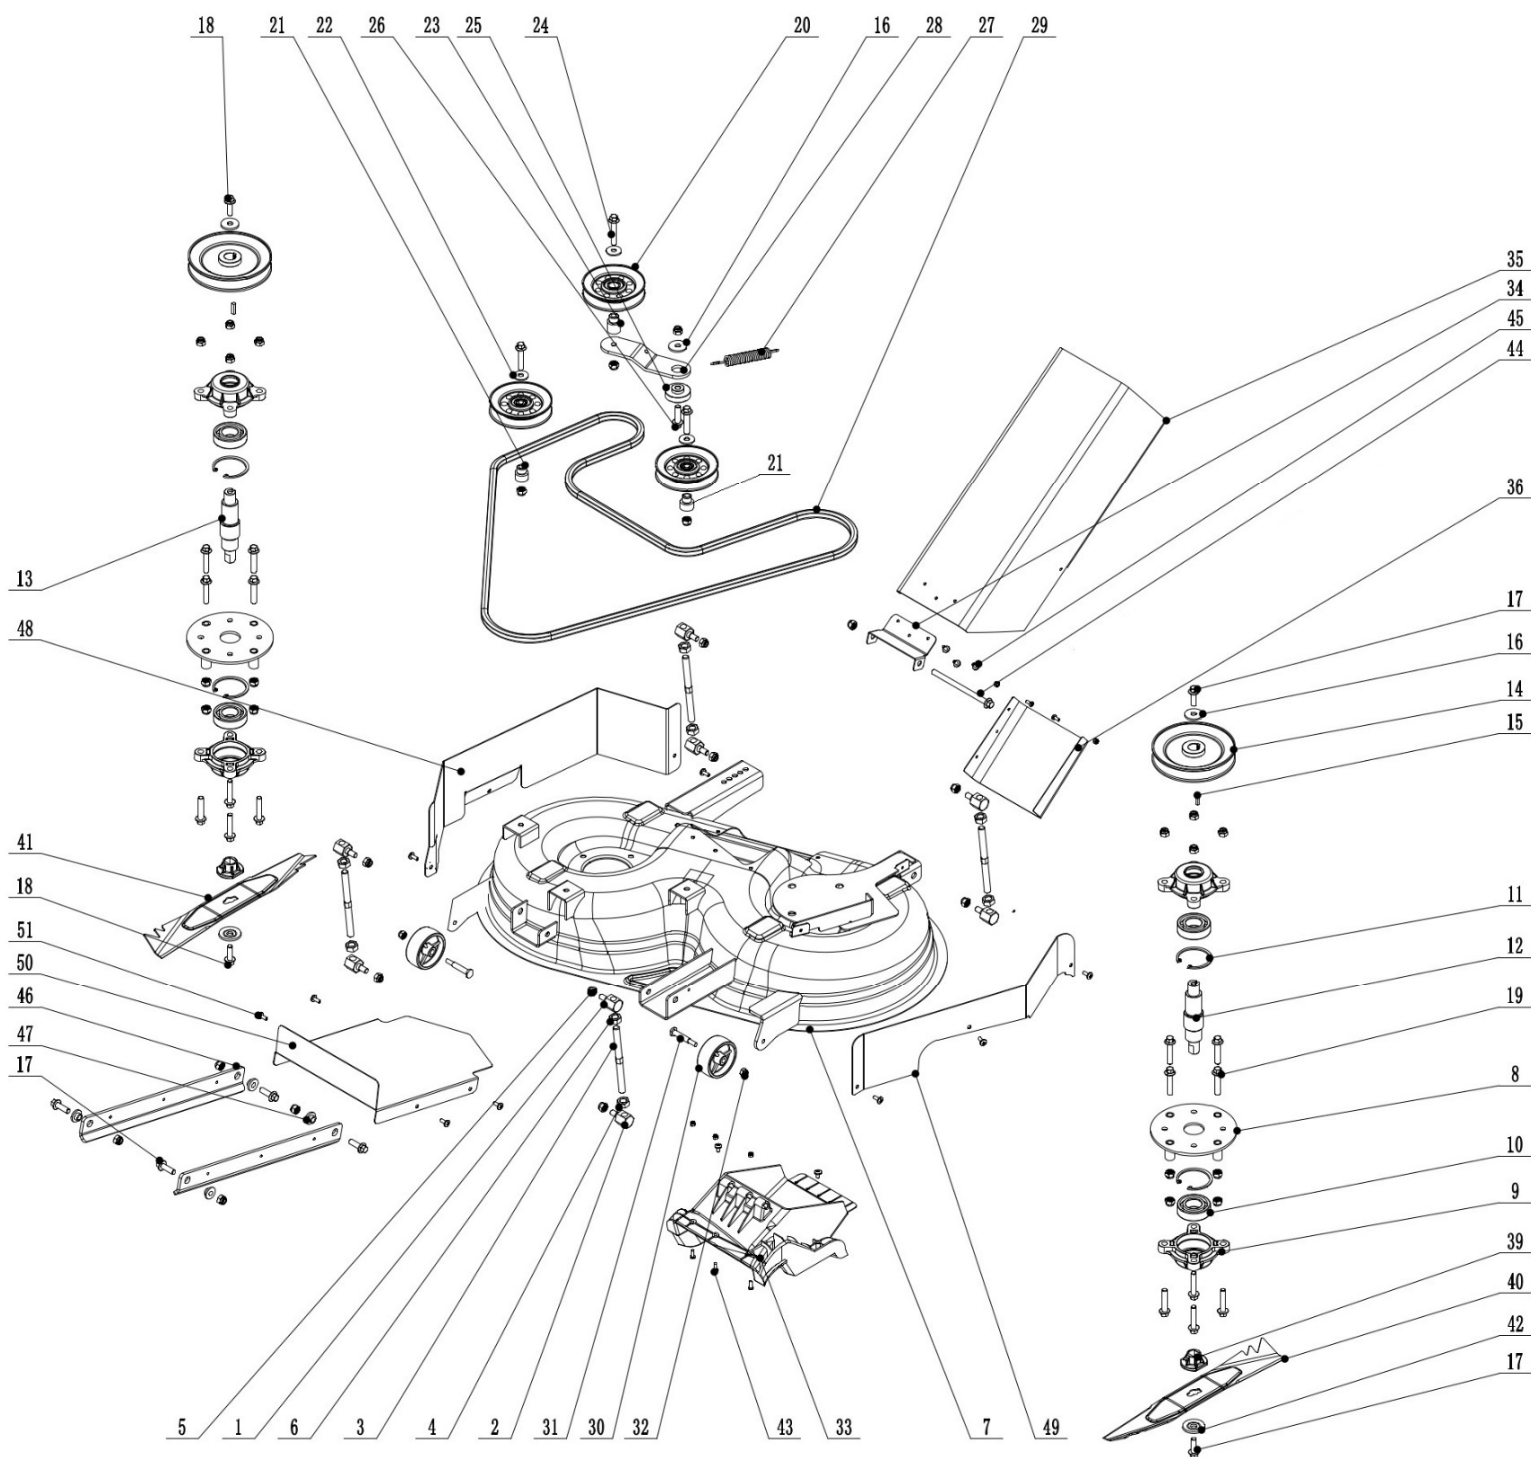

Position	Part number	Název	Name
1	516900131	Otočný čep	Joint
2	516900132	Otočný čep	Joint
3	516900133	Táhlo	Nut
4	516900134	Matice	Nut
5	110105	Matice	Nut
6	110307	Matice	Nut
7	516900137	Kryt sečení	Mowing cover
8	516900138	Příruba nože	Blade flange
9	516100082	Domeček ložiska	Bearing housing
10	142205	Ložisko	Bearing
11	130225	Pojistný kroužek vnitřní	Circlip for hole
12	516900142	Hřídel nože levá	Blade shaft - left
13	516900143	Hřídel nože pravá	Blade shaft - rght