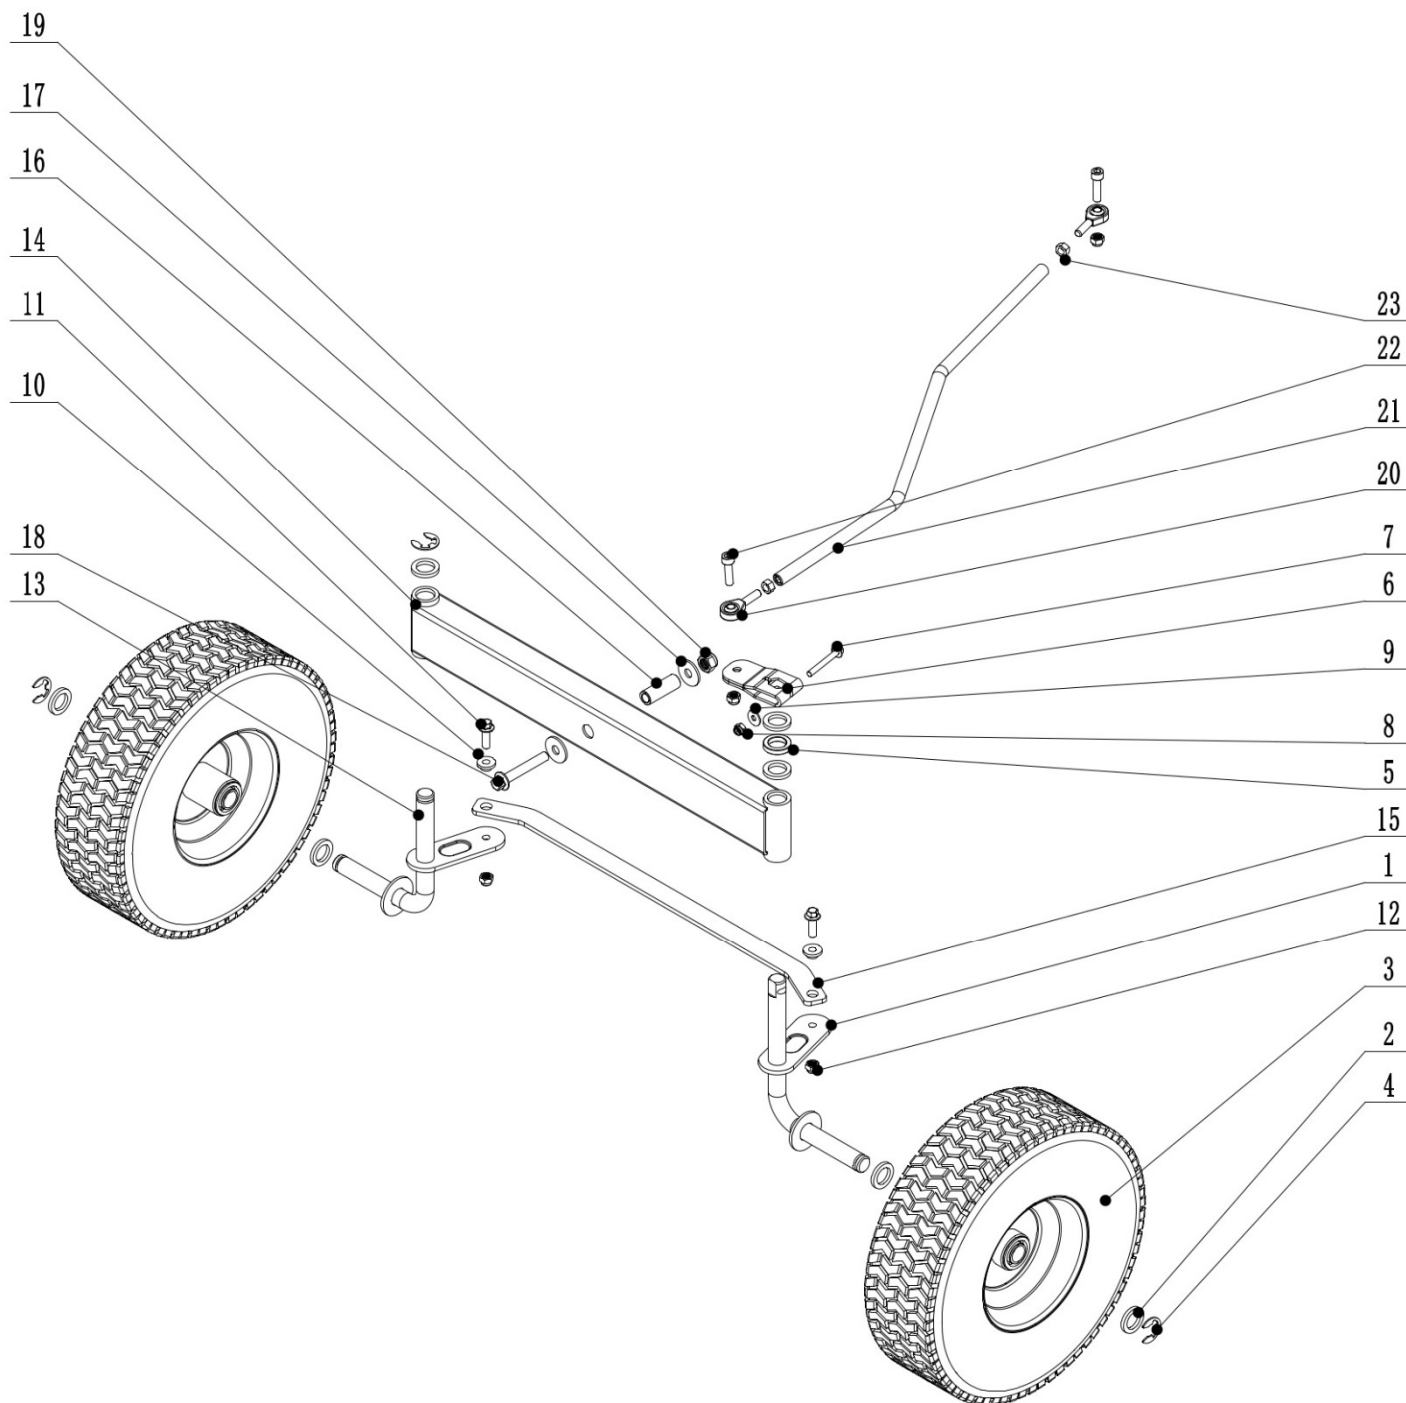

Position	Part number	Název	Name
1	516900181	Levý čep kola	Left wheel axle
2	120117	Podložka	Washer
3	516900183	Kolo přední kompletní	Front wheel assembly
	5169001831	Pneumatika	Tyre
	5169001832	Duše kola	Wheel tube
	5169001833	Disk předního kola	Front wheel disc
4	130313	Třmenový kroužek	E clip
5	516900185	Pouzdro	Bushing
6	516900186	Páka řízení na čepu	Steering arm
7	100203047	Šroub	Bolt
8	110103	Matice	Nut
9	120303	Podložka velkoplošná	Big washer
10	516900190	Pouzdro	Bushing
11	100205022	Šroub	Bolt
12	110105	Matice	Nut
13	516900193	Pravý čep kola	Right wheel axle