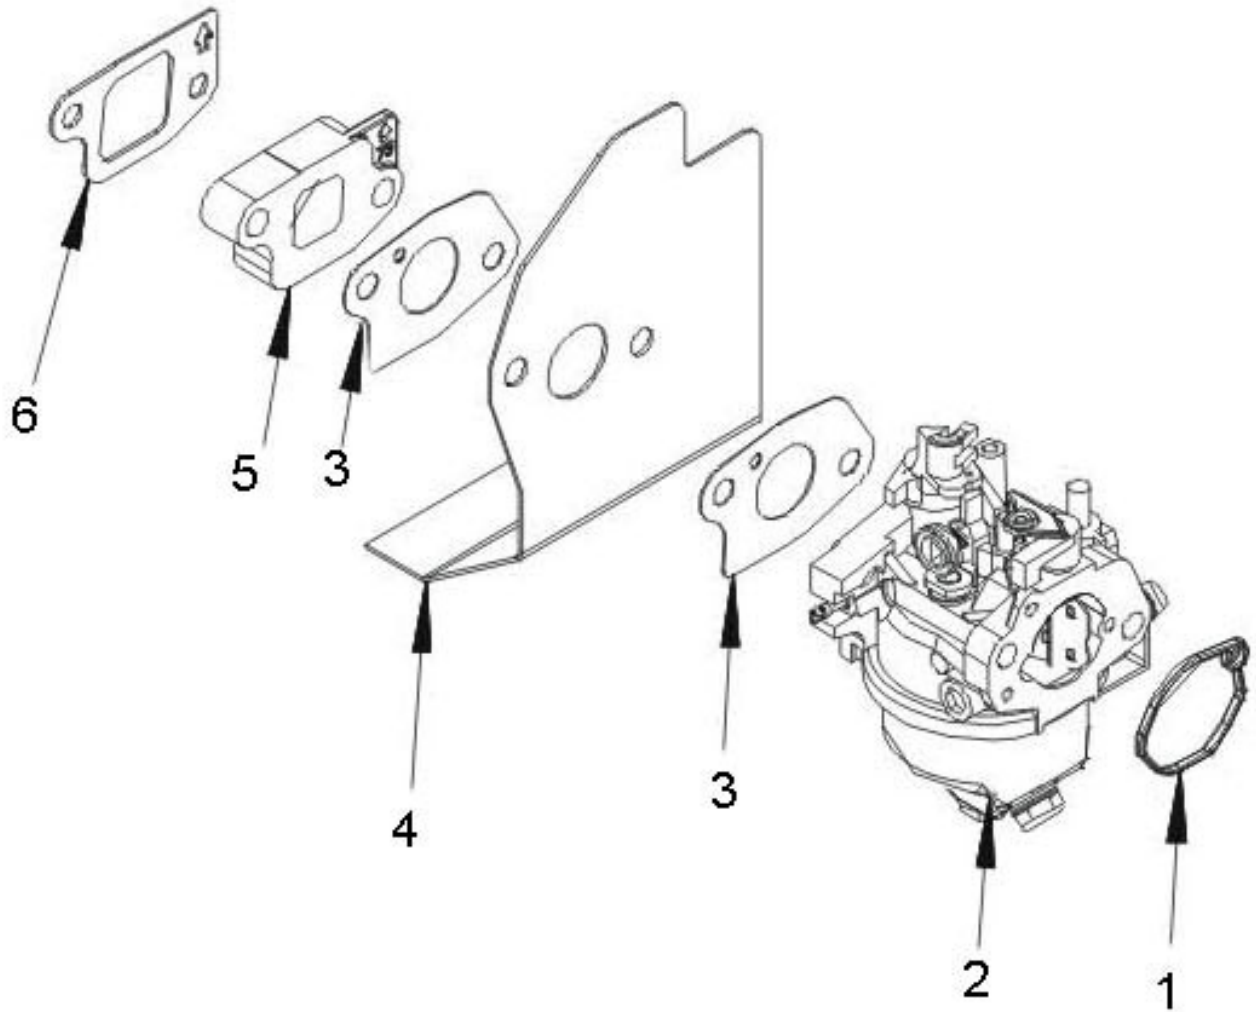

Position	Part number	Název	Name
1	170430177-0001	Těsnění vzduchového filtru	Air filter gasket
2	170022141-0001	Karburátor	Carburetor
3	170430147-0001	Těsnění karburátoru	Carburetor gasket
4	170450007-0001	Izolační deska karburátoru	Heat insulating plate
5	170440090-0001	Příruba karburátoru	Carburetor insulator
6	170430174-0001	Těsnění příruby karburátoru	Carburetor gasket