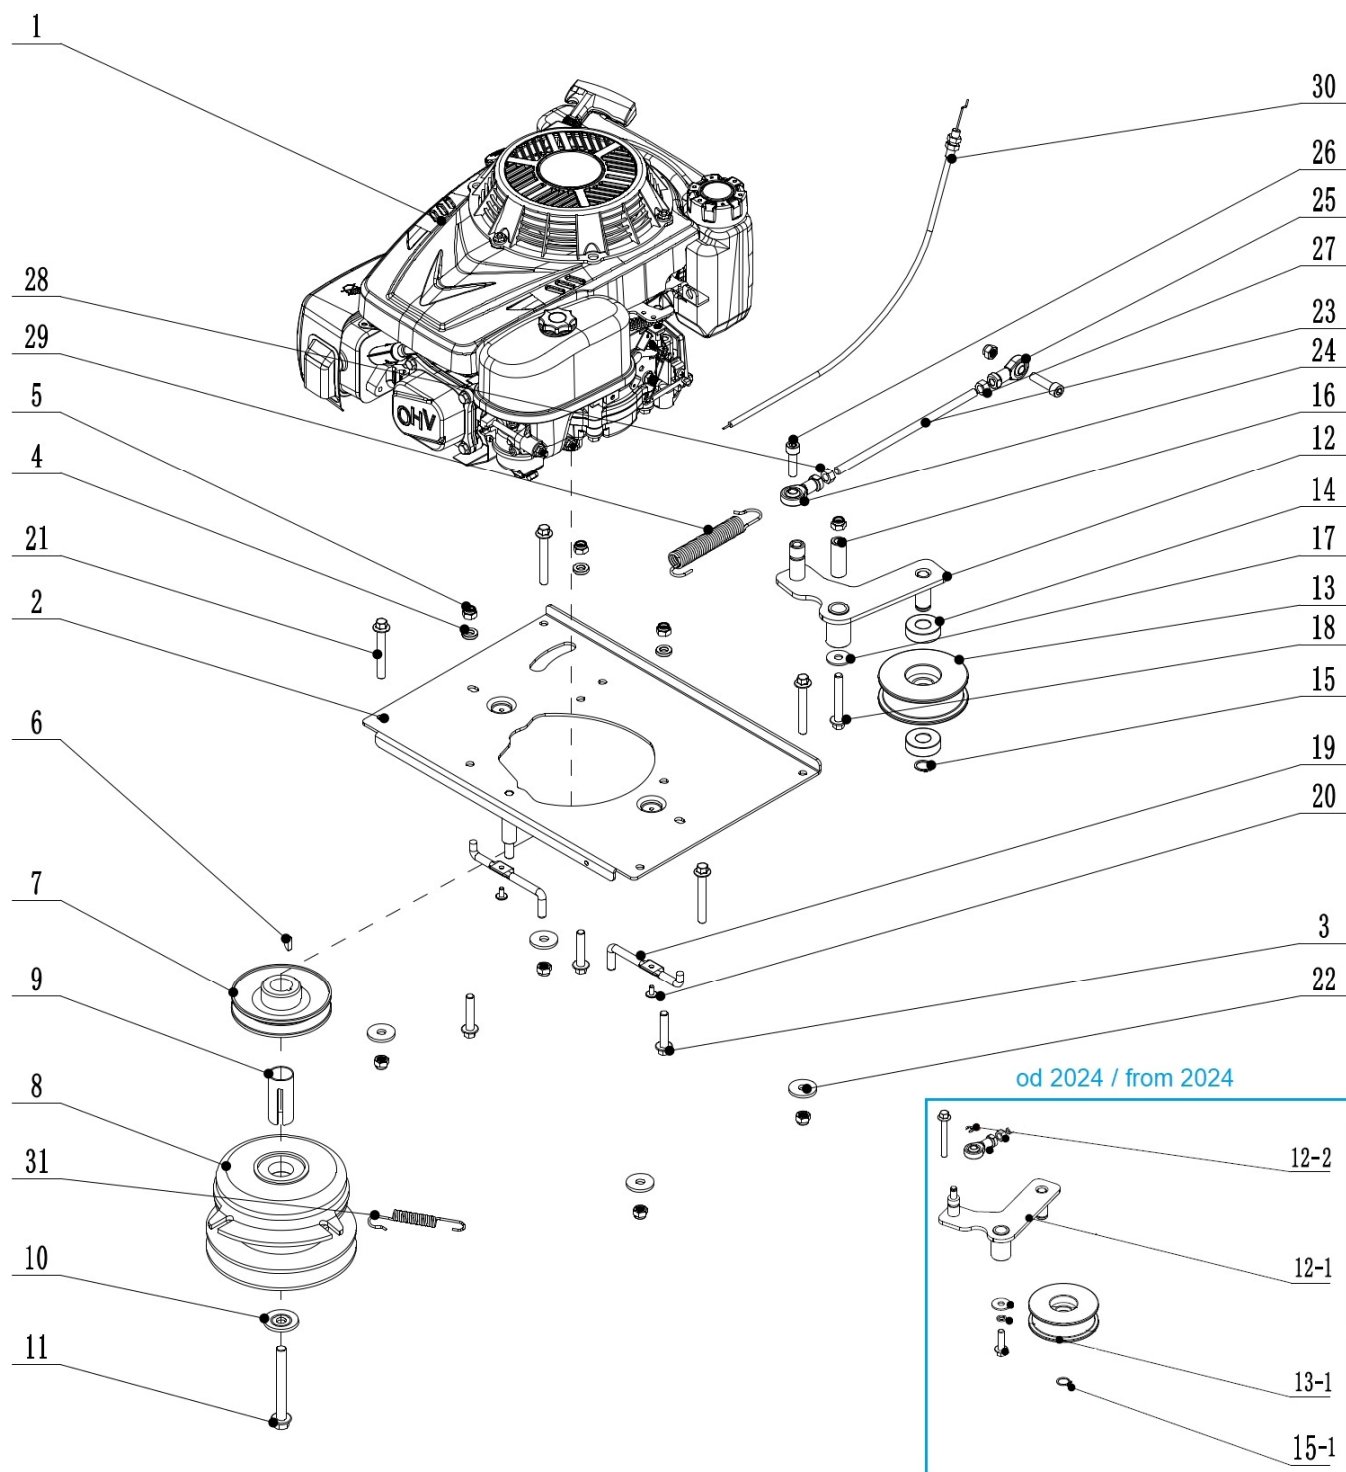

Position	Part number	Název	Name
14	516900194	Přední náprava	Front beam
15	516900195	Spojovací táhlo osy kol	Wheel axle connecting rod
16	516900196	Pouzdro	Bushing
17	120307	Podložka velkoplošná	Big washer
18	100207062	Šroub	Bolt
19	110107	Matice	Nut
20	516900200	Kloubová hlavice	Rod end bearing
20-1	516910200	Kloubová hlavice (od 2024)	Rod end bearing (from 2024)
21	516900201	Táhlo řízení	Steering rod
21-1	516910201	Táhlo řízení (od 2024)	Steering rod (from 2024)
22	100305027	Šroub	Bolt
23	110307	Matice	Nut