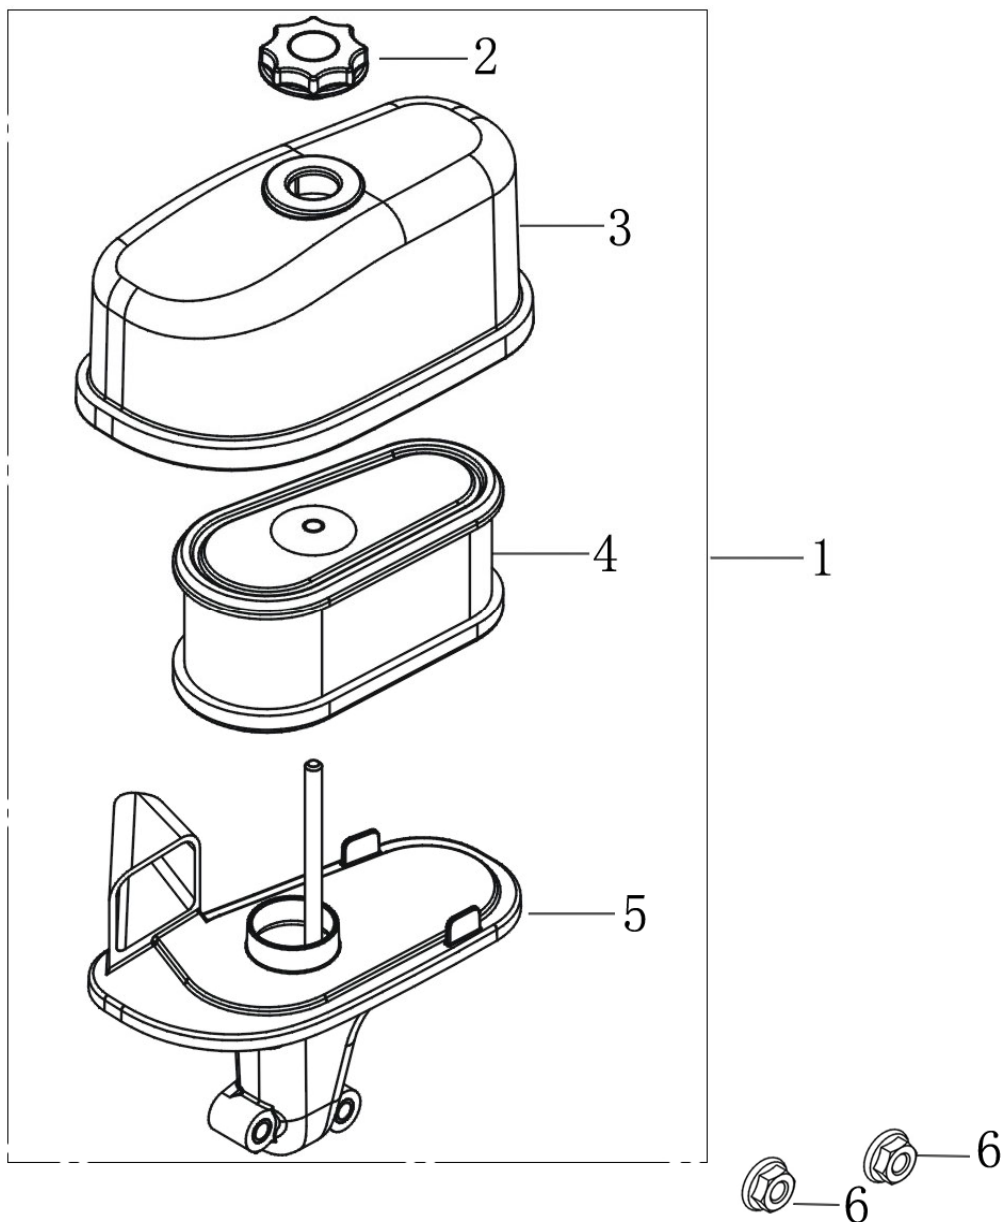

Position	Part number	Název	Name
1	180020744-0001	Vzduchový filtr kompletní	Air filter
2	181950006-0001	Matice vzduchového filtru	Knob nut
3	180070228-0001	Kryt vzduchového filtru	Air filter cover
4	180100096-0001	Vzduchový filtr	Air filter element
5	180280092-0001	Příruba vzduchového filtru	Air filter seat
6	110103	Matice	Nut