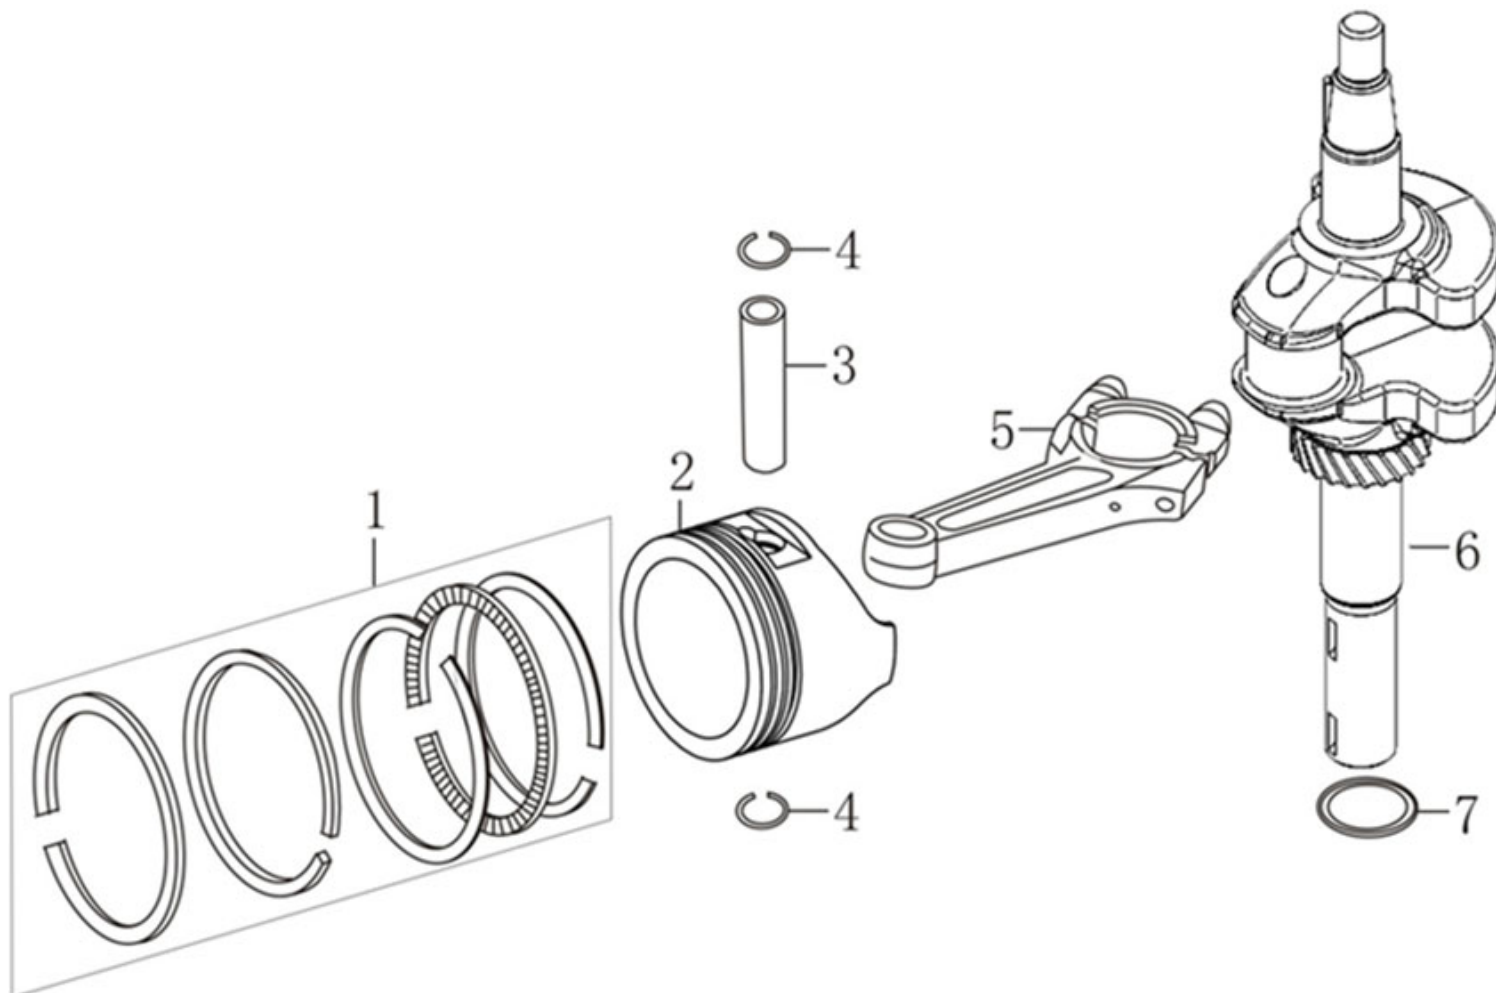

Position	Part number	Název	Name
1	581201042	Pístní kroužky	Piston ring
2	581201041	Píst	Piston
3	130060031-0001	Pístní čep	Piston pin
4	380560056-0001	Pojistka pístního čepu	Piston pin baffle
5	130150149-0001	Ojnice	Connecting rod
6	130290526-0001	Klíková hřídel	Crankshaft
7	587003253	Podložka	Washer