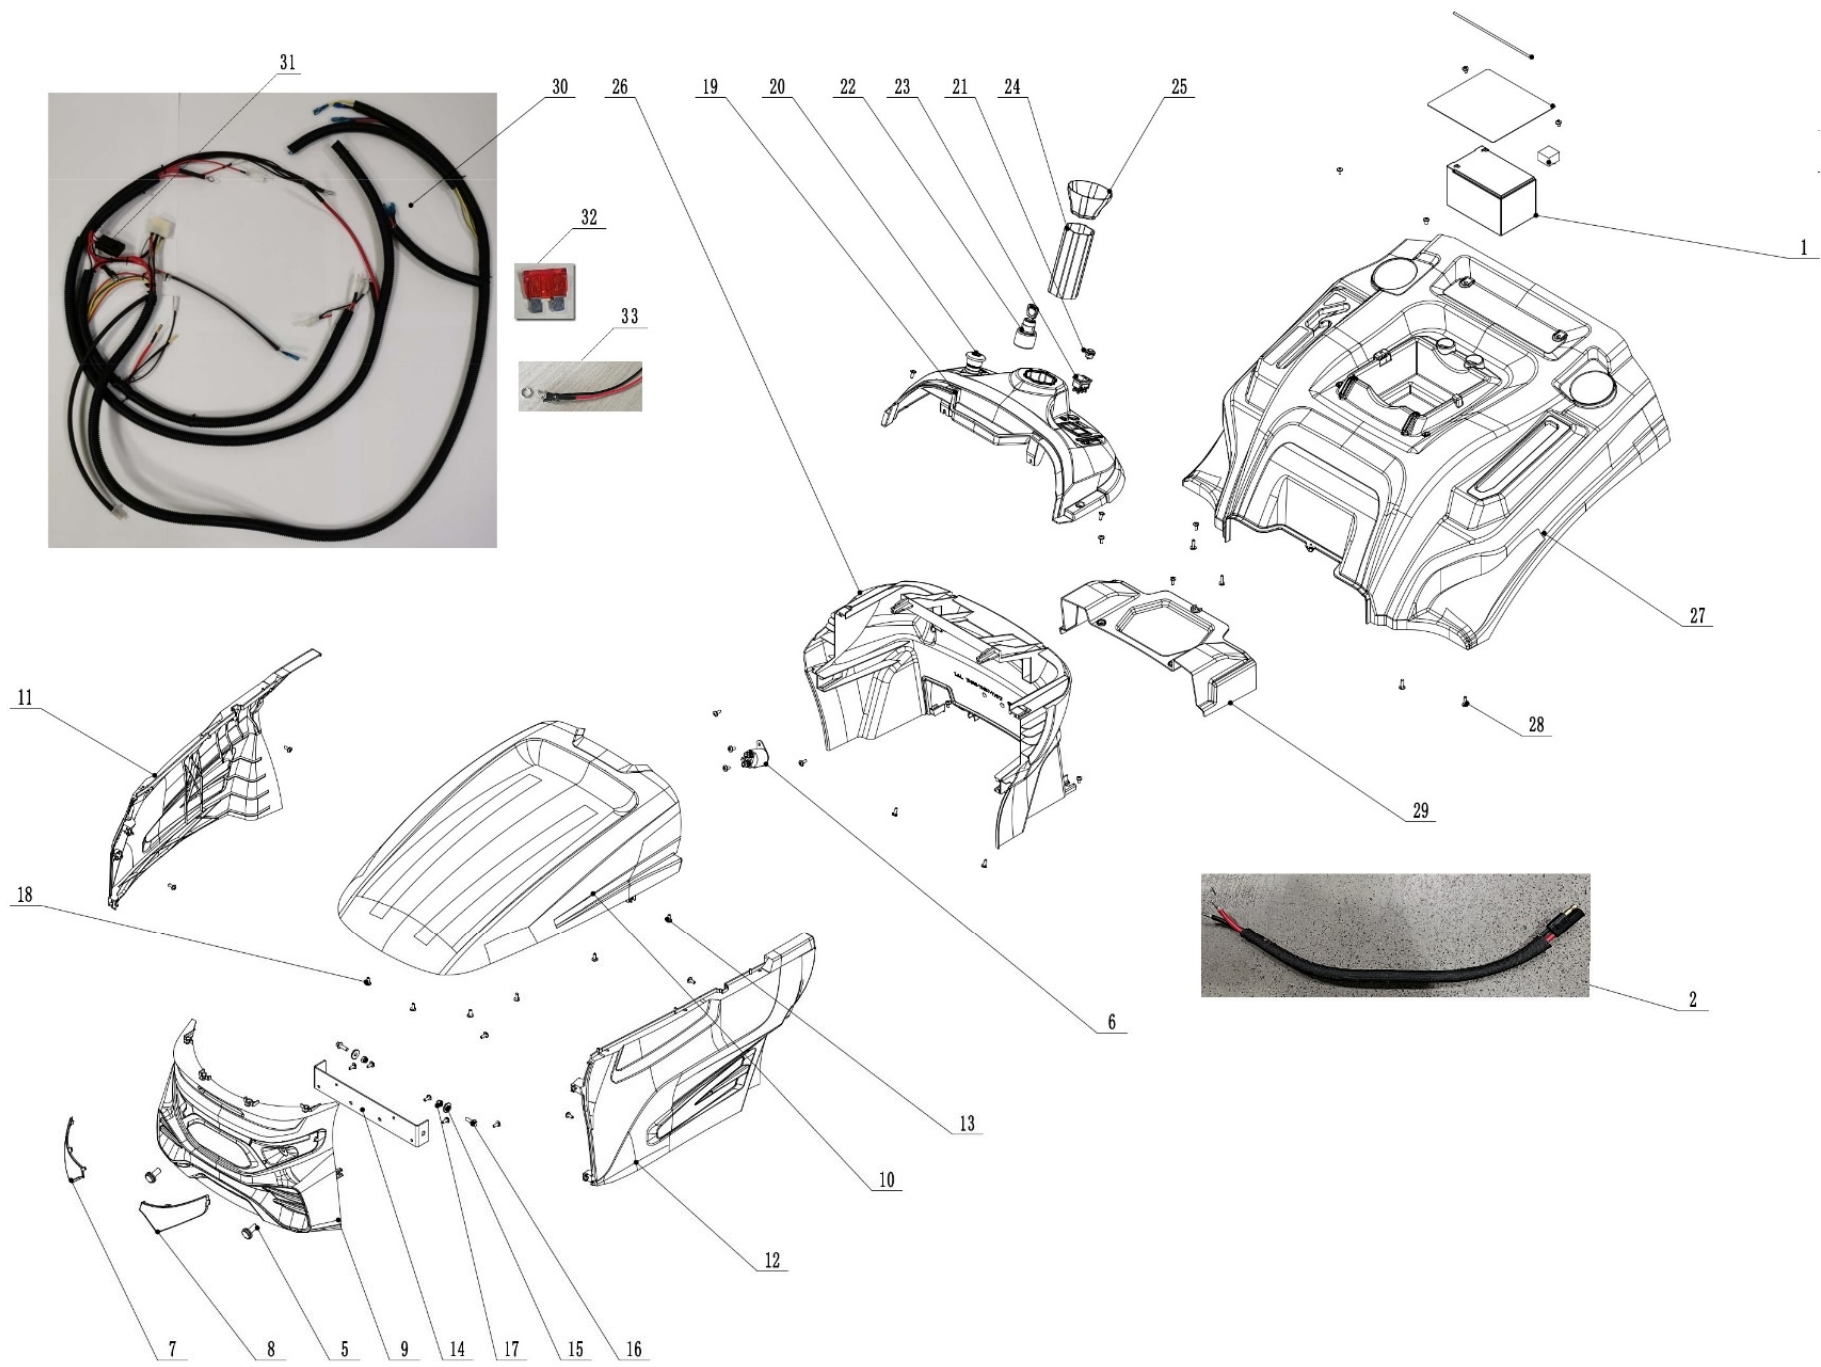

Position	Part number	Název	Name
1	516900261	Akumulátor	Battery
2	516900262	Kabel k akumulátoru	Cable to battery
5	516900265	Přední světlo	Front light
6	270810168-0001	Spínací cívka startéru	Starter coil
7	516900268	Kryt světla pravý	Right lamp cover
8	516900267	Kryt světla levý	Left lamp cover
9	516900269	Přední maska	Head cover
10	516900270	Kapota	Hood
11	516900271	Pravý přední kryt	Front right cover
12	516900272	Levý přední kryt	Front left cover
13	100545010	Šroub	Screw
14	516900274	Držák krytu	Bracket
15	516900275	Pouzdro	Bushing
16	100203017	Šroub	Bolt
17	110103	Matice	Nut
18	100526092	Šroub	Screw
19	516900279	Přístrojová deska	Control panel
20	516900280	Spínač	Switch
21	516900281	Spínač	Switch
22	516100110	Spínací skříňka	Switchbox
23	516900283	Spínač	Switch
24	516900284	Kryt pod volantem	Round cover
25	516900285	Kryt volantové tyče	Steering column cover
26	516900286	Kryt pod panelem	Panel base
27	516900287	Zadní kryt	Rear cover
28	100545016	Šroub	Screw
29	516900289	Kryt středový	Center cover
30	516900290	Kabeláž	Cable
31	516100F10	Pojistková skříň	Fuse box
32	516100F11	Pojistka 10A	Fuse 10A
33	518400219	Konektor nabíječky	Charging connector
Nahrazeno 516100F25 Konektor nabíječky. / Replaced by Charging connector			
34	516100F24	Nabíječka	Charger