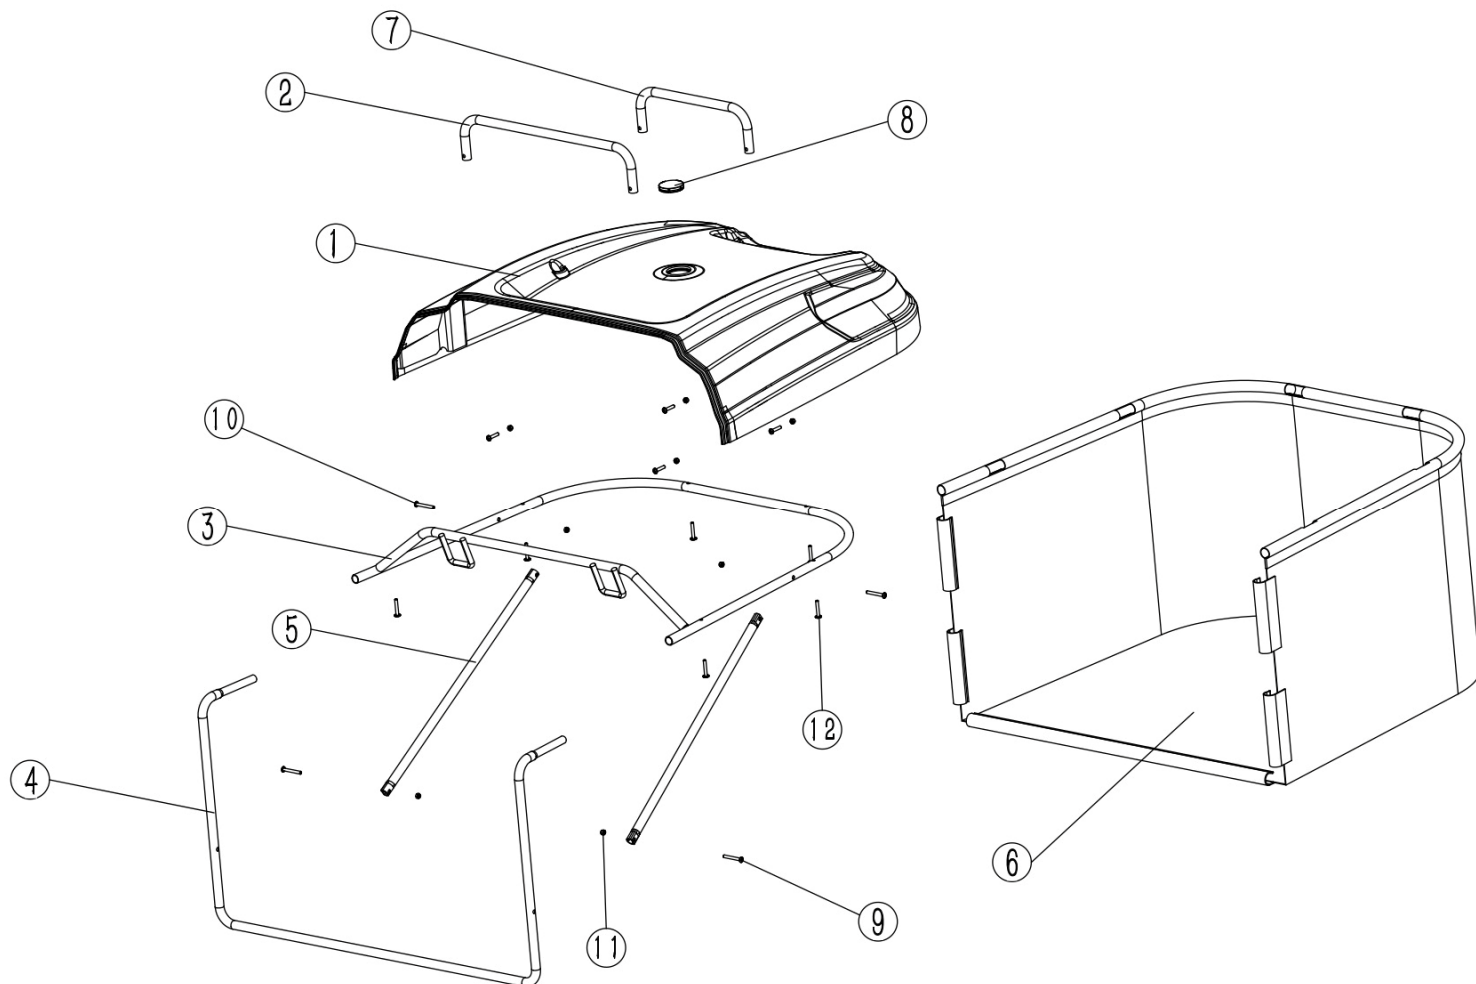

Position	Part number	Název	Name
1	516900251	Horní kryt koše	Grasscatcher upper cover
2	516900252	Přední madlo koše	Grasscatcher front handle
3	516900253	Horní rám koše	Grasscatcher upper frame
4	516900254	Přední rám koše	Grasscatcher front frame
5	516900255	Vzpěra	Support rod
6	516900256	Potah koše	Grasscatcher bag
7	516110180	Zadní madlo koše	Grasscatcher rear handle
8	516900257	Krytka krytu koše	Cap
9	100602037	Šroub	Bolt
10	100602022	Šroub	Bolt
11	110102	Matic	Nut
12	100545027	Šroub	Screw