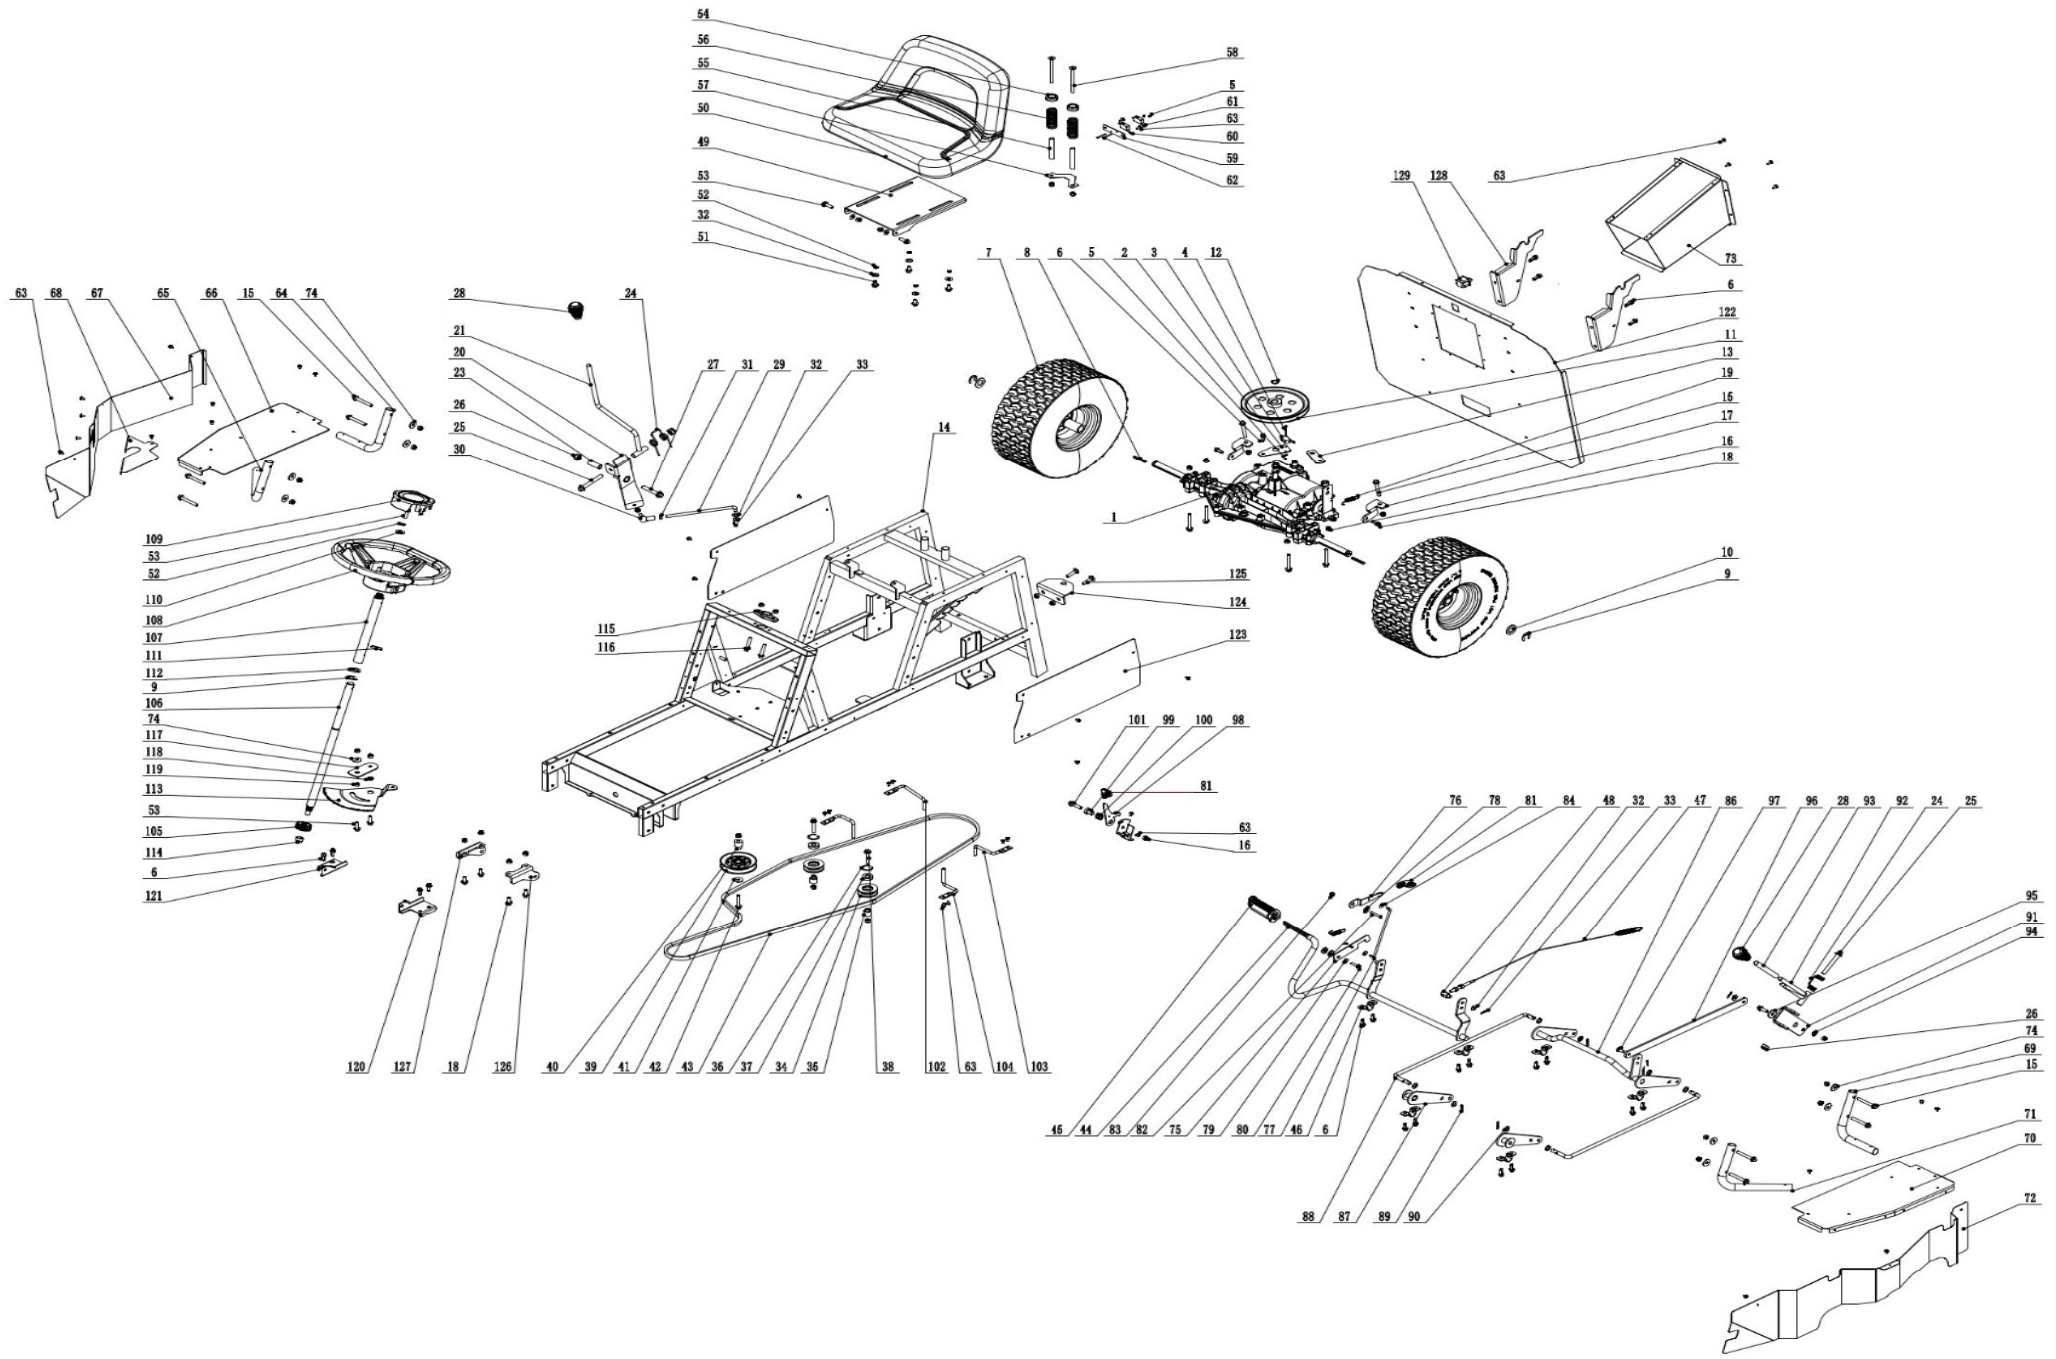

Popis - Description	Strana - Page
Rám, zdvih sečení, pedály – Frame, height adjustment, pedals	2-4
Sestava sečení – Mowing deck	5-6
Řízení - Steering	7-8
Spojka, řemenice motoru, motor – Clutch, engine sheave, engine	9-10
Sběrný koš – Grasscatcher	11
Kapotáž, kabeláž – Main covers, power cables	12-13
Motor (katalog ND) – Engine (spare parts catalogue)	14-25