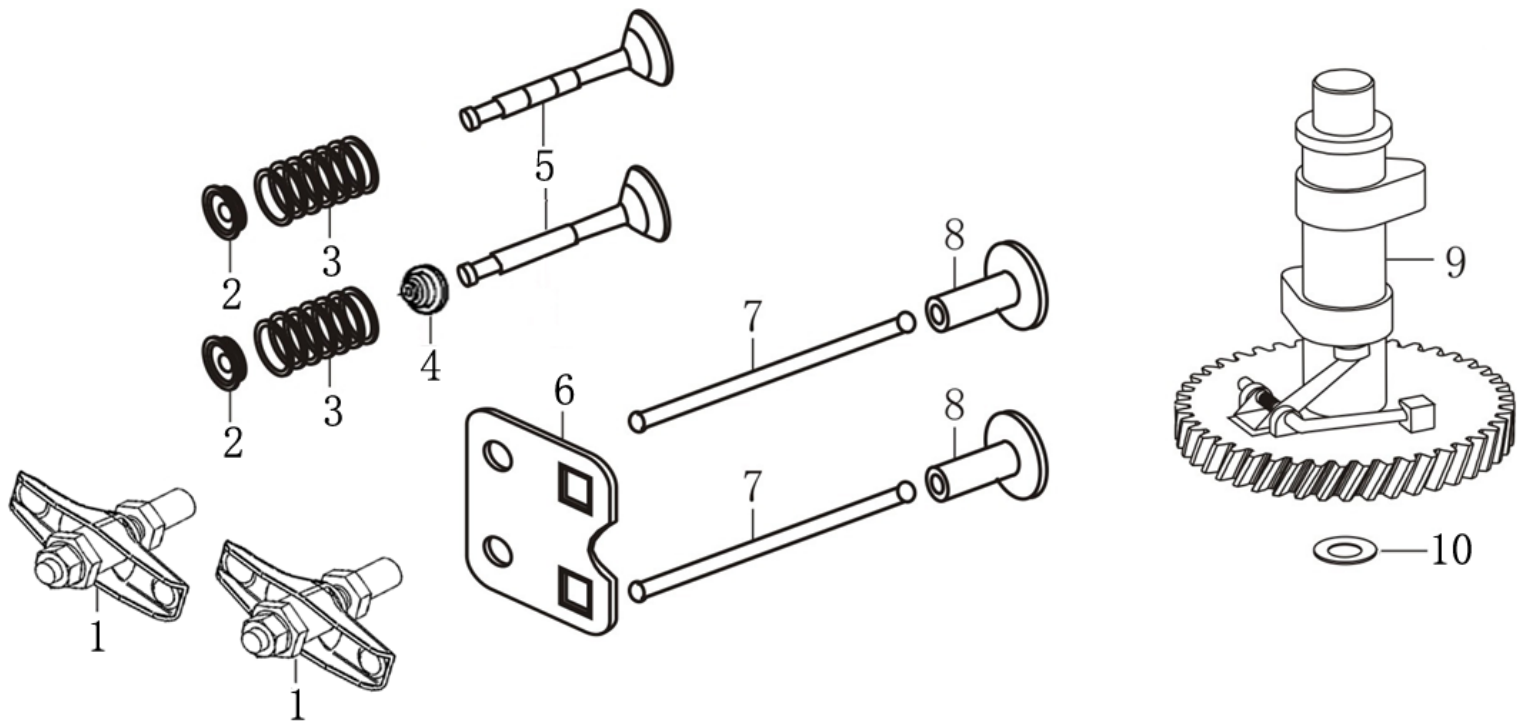

Position	Part number	Název	Name
1	140450022-0001	Vahadlo ventilu (set)	Valve rocker (set)
2	140380020-0001	Podložka pružiny ventilu	Valve spring retainer
3	540011018	Pružina ventilu	Valve spring
4	581201025	Těsnění ventilu	Valve oil seal
5	581201024	Ventily set	Valve set
6	140710015-0001	Vodící deska	Push rod guide plate
7	555605007	Zdvihací tyčka ventilu	Push rod
8	140690002-0001	Zdvihátko	Valve lifter
9	140020189-0001	Vačková hřídel	Camshaft
10	540011009	Podložka	Washer