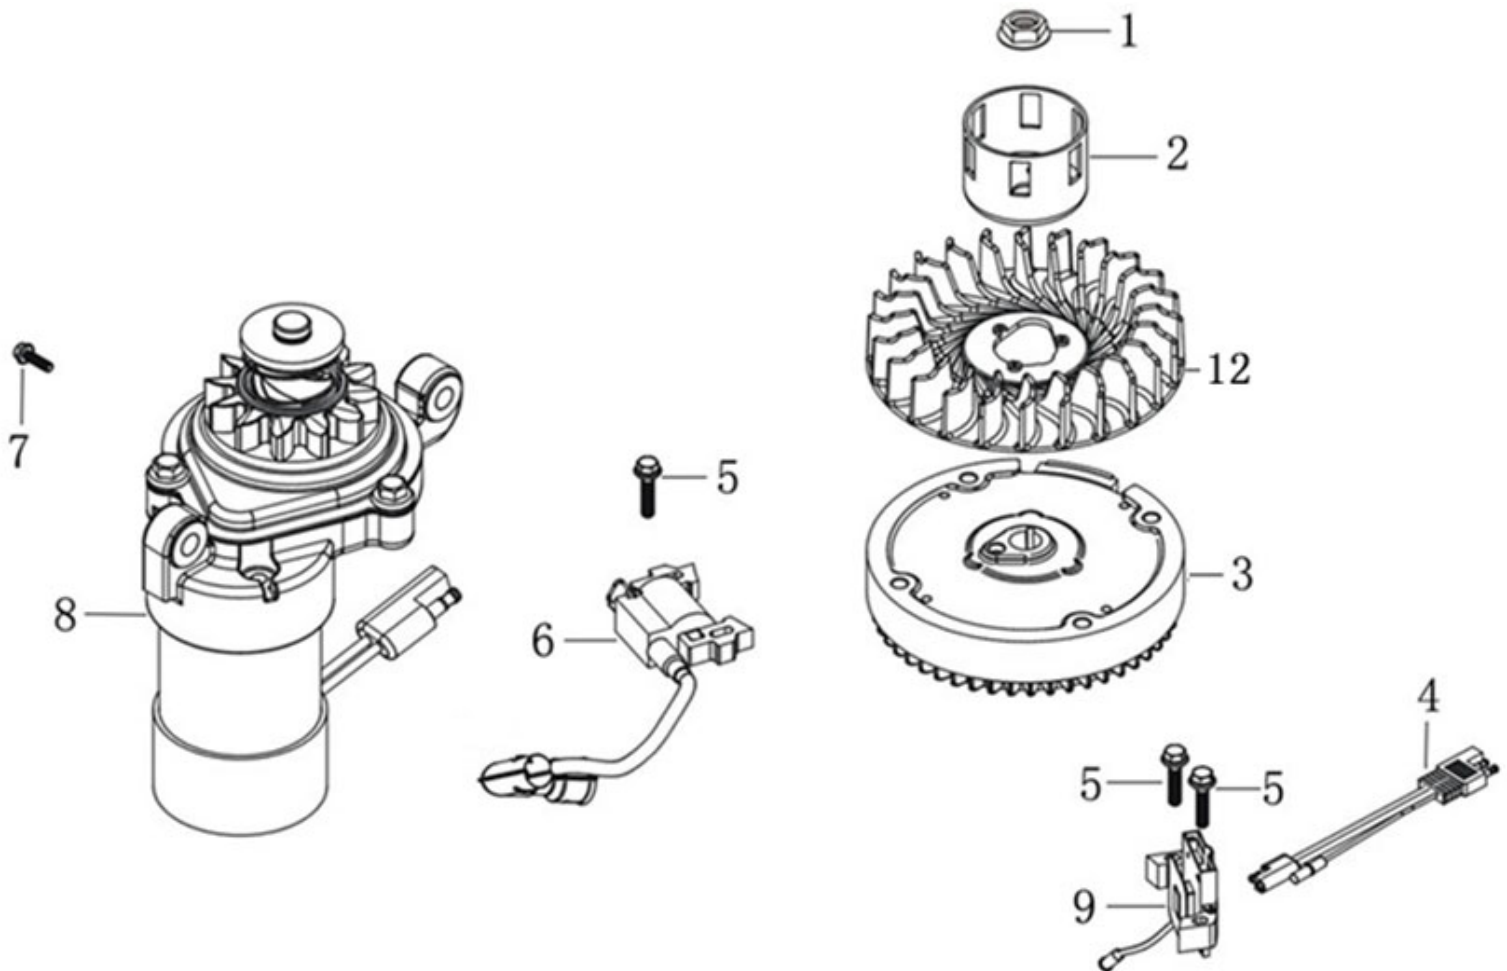

Position	Part number	Název	Name
1	746001066	Matice	Nut
2	193590036-0001	Miska startéru	Starting disc
3	270020265-0001	Setrvačnick	Flywheel
4	270370028-0001	Kabeláž elektrického startéru	Electric starter wire
5	100203025	Šroub	Bolt
6	270920333-0001	Cívka zapalování	Ignition coil
7	100103019	Šroub	Bolt
8	270360150-0001	Elektrický startér	Electric starter
9	270190027-0001	Cívka dobíjení	Charger coil
12	160180015-0001	Ventilátor	Fan