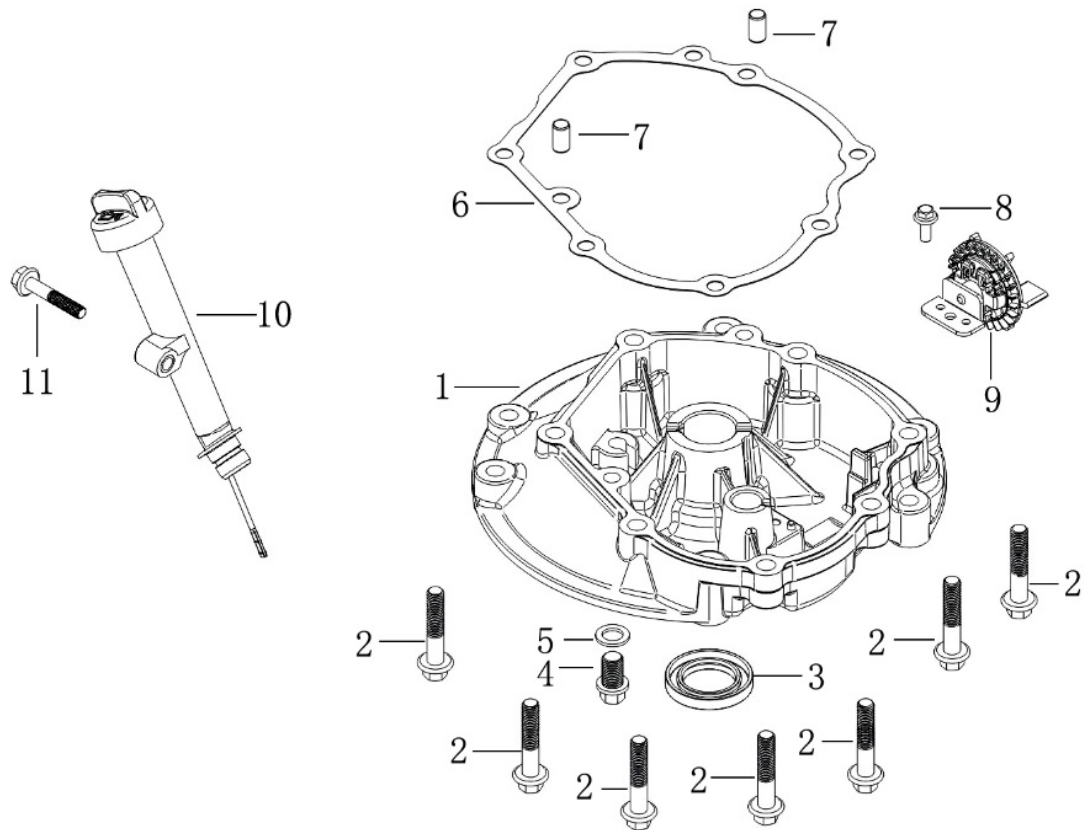

Position	Part number	Název	Name
1	110820128-0001	Víko klikové skříně	Crankcase cover
2	100105037	Šroub	Bolt
3	620801003	Gufero	Oil seal
4	785001014	Vypouštěcí šroub	Oil drain bolt
5	785001015	Podložka	Washer
6	110830062-0001	Těsnění víka klikové skříně	Crankcase cover gasket
7	380600120-0001	Čep	Pin
8	100102009	Šroub	Bolt
9	171750031-0001	Regulátor otáček	Governor gear
10	110690105-0002	Olejová měřka	Oil ruler
11	100203032	Šroub	Bolt