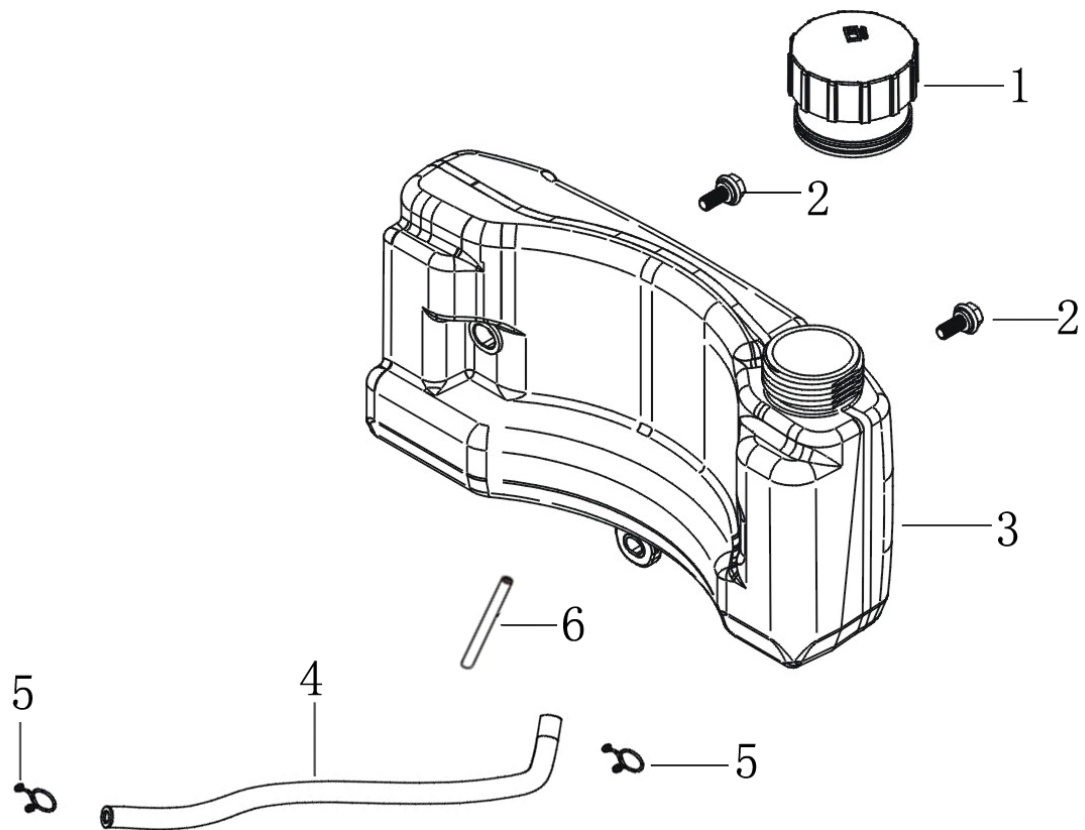

Position	Part number	Název	Name
1	170870094-0001	Palivová zátka	Fuel tank cap
2	100103012	Šroub	Bolt
3	170490217-0001	Palivová nádrž	Fuel tank
4	380750234-0002	Palivová hadička	Fuel tube
5	380950190-0001	Svorka palivové hadičky	Fuel tube clip
6	170010017-0001	Palivový filtr	Fuel filter