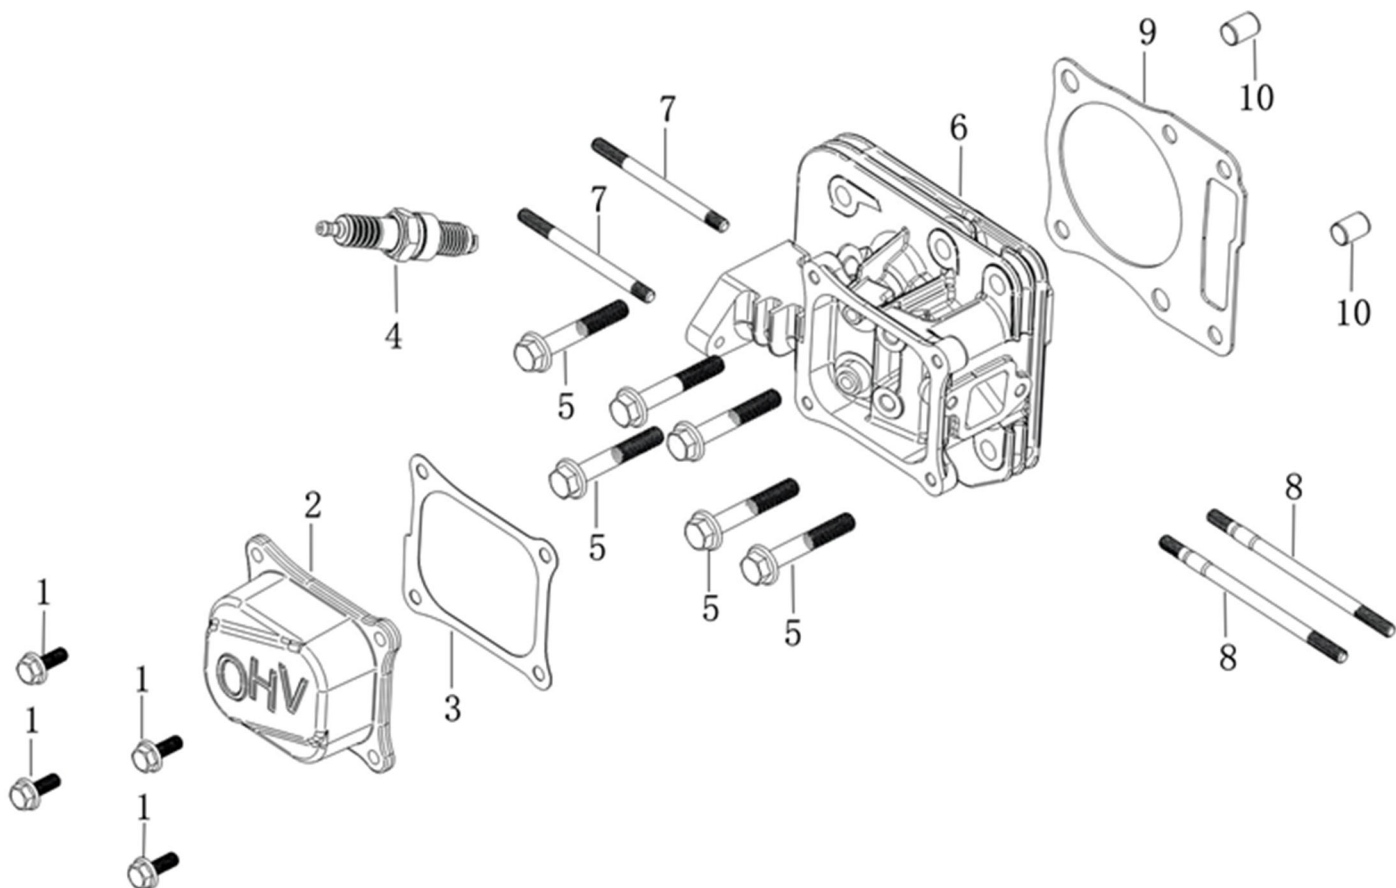

Position	Part number	Název	Name
1	100203013	Šroub	Bolt
2	120230152-0001	Ventilové víko	Cylinder head cover
3	120250059-0001	Těsnění ventilového víka	Cylinder head cover gasket
4	A969P	Svíčka zapalování	Spark plug
5	100205047	Šroub	Bolt
6	120080609-0002	Hlava válce	Cylinder head
7	540611079	Svorník	Stud bolt
8	380180093-0001	Svorník	Stud bolt
9	120150211-0002	Těsnění hlavy válce	Cylinder head gasket
10	380600117-0001	Čep	Pin