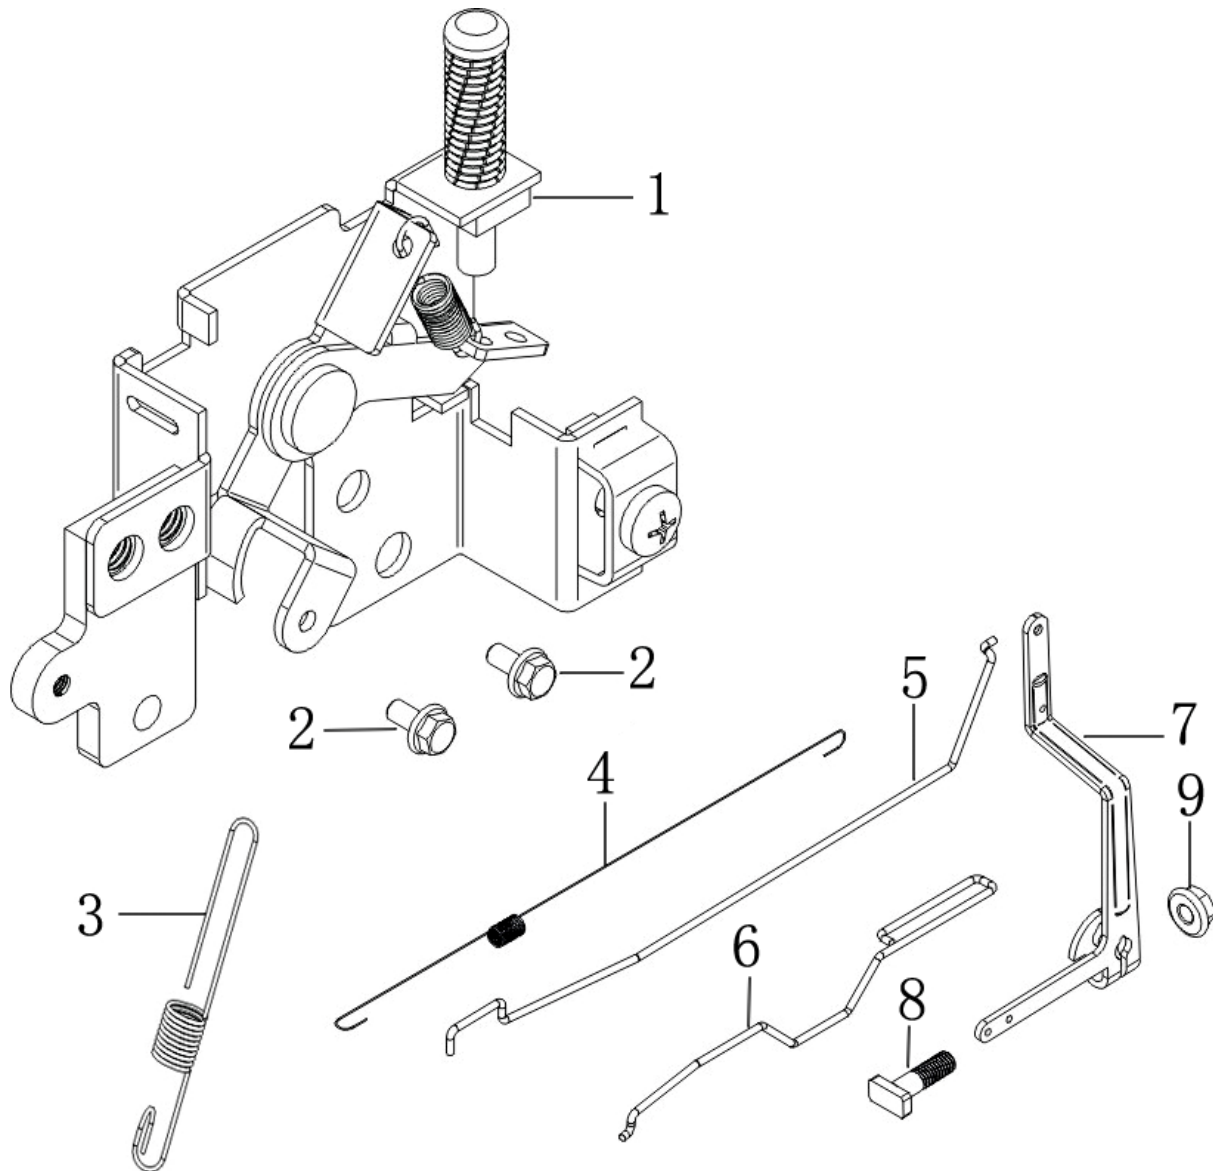

Position	Part number	Název	Name
1	140450022-0001	Vahadlo ventilu (set)	Valve rocker (set)
2	140380020-0001	Podložka pružiny ventilu	Valve spring retainer
3	540011018	Pružina ventilu	Valve spring
4	581201025	Těsnění ventilu	Valve oil seal
5	581201024	Ventily set	Valve set
6	140710015-0001	Vodící deska	Push rod guide plate
7	555605007	Zdvihací tyčka ventilu	Push rod
8	140690002-0001	Zdvihátko	Valve lifter
9	140020189-0001	Vačková hřídel	Camshaft
10	540011009	Podložka	Washer

Position	Part number	Název	Name
1	581201042	Pístní kroužky	Piston ring
2	581201041	Píst	Piston
3	130060031-0001	Pístní čep	Piston pin
4	380560056-0001	Pojistka pístního čepu	Piston pin baffle
5	130150149-0001	Ojnice	Connecting rod
6	130290526-0001	Klíková hřídel	Crankshaft
7	587003253	Podložka	Washer

Position	Part number	Název	Name
1	746001066	Matice	Nut
2	193590036-0001	Miska startéru	Starting disc
3	270020265-0001	Setrvačnick	Flywheel
4	270370028-0001	Kabeláž elektrického startéru	Electric starter wire
5	100203025	Šroub	Bolt
6	270920333-0001	Cívka zapalování	Ignition coil
7	100103019	Šroub	Bolt
8	270360150-0001	Elektrický startér	Electric starter
9	270190027-0001	Cívka dobíjení	Charger coil
12	160180015-0001	Ventilátor	Fan

Position	Part number	Název	Name
1	587003296	Deska regulátoru	Governor board
2	100103009	Šroub	Bolt
3	171600080-0001	Vratná pružina	Return spring
4	171610024-0001	Pružina táhla regulátoru	Governor rod spring
5	171590038-0001	Táhlo regulátoru	Governor rod
6	171650032-0001	Táhlo sytiče	Choke rod
7	171620015-0003	Páka regulátoru	Governor lever
8	380250002-0001	Šroub	Bolt
9	110203	Matice	Nut