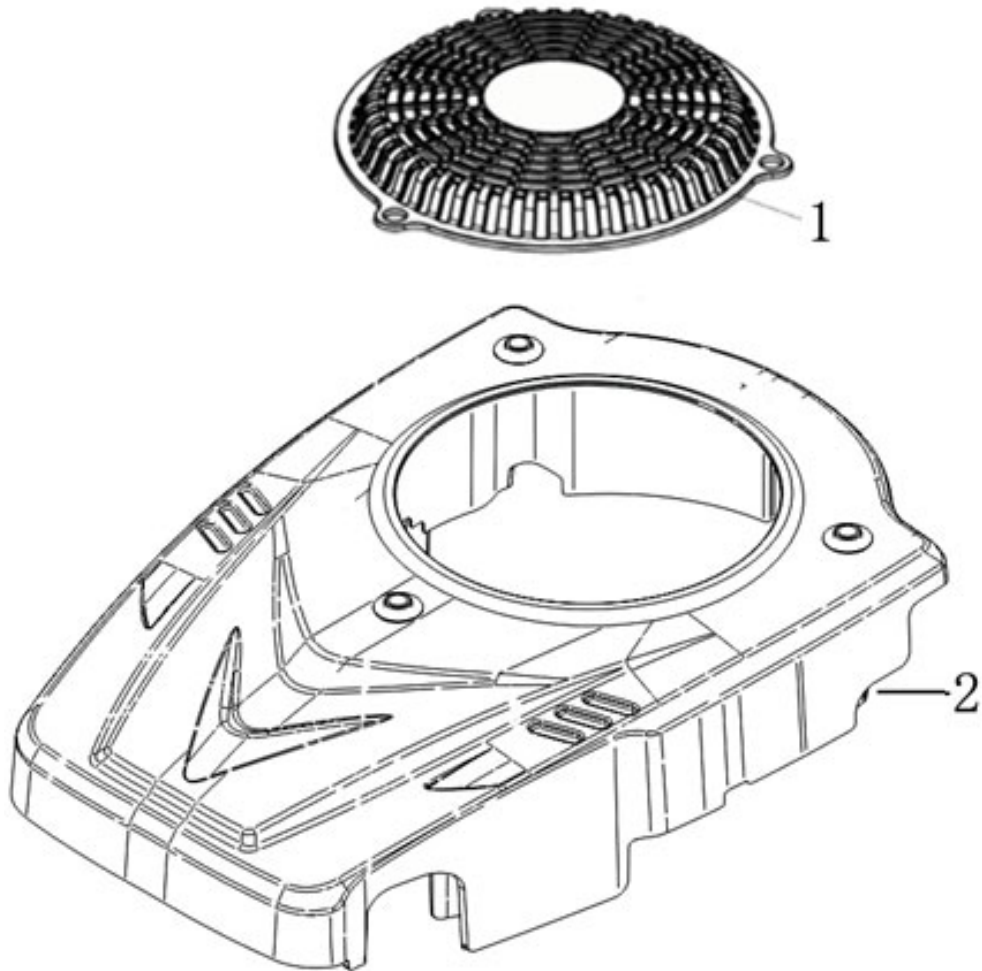

Position	Part number	Název	Name
1	195360020-0001	Kryt motoru	Starter cover
2	160210120-0001	Kryt ventilátoru	Fan cover