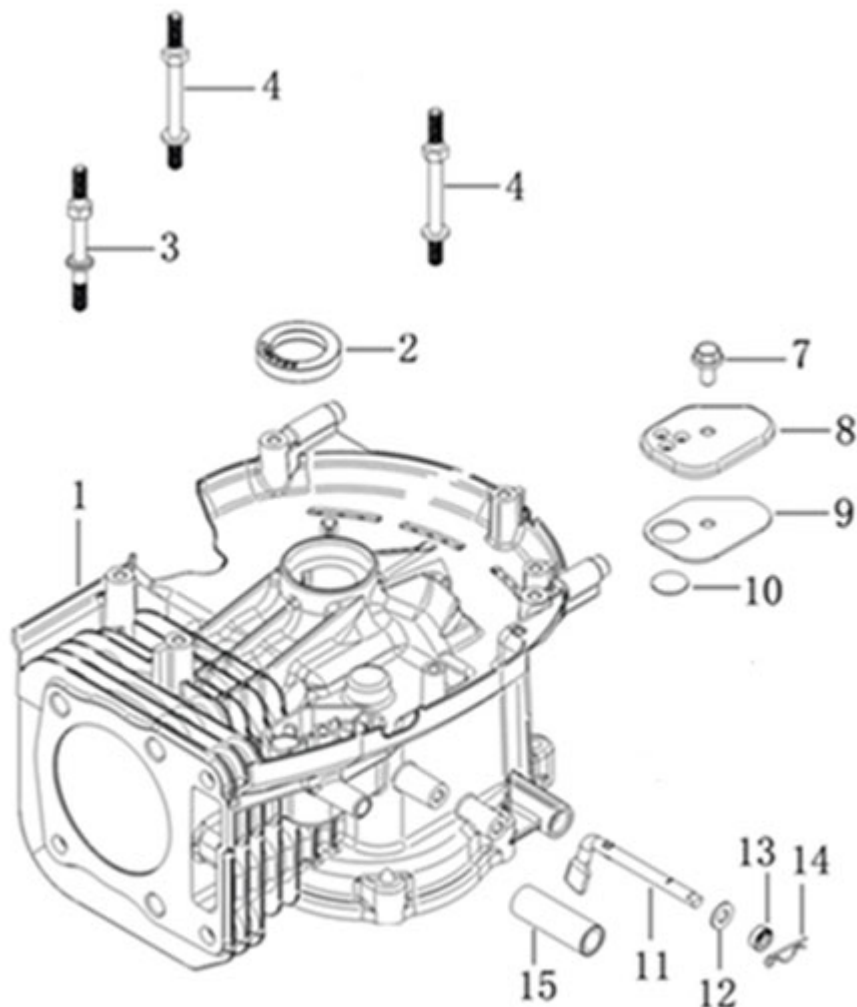

Position	Part number	Název	Name
1	Pouze celý motor	Kliková skříň	Crankcase
2	553SX1059	Gufero	Oil seal
3	555602004	Svorník	Stud bolt
4	555602005	Svorník	Stud bolt
7	100103019	Šroub	Bolt
8	110840031-0001	Kryt odvodušnění	Breathing cap
9	110850021-0001	Těsnění odvodušnění	Breathing gasket
10	25100112601	Membrána odvodušnění	Breathing membrane
11	171630023-0001	Ovládací táhlo regulátoru	Governor control rod
12	120103	Podložka	Flat washer
13	25100123501	Gufero	Oil seal
14	381350004-0001	Závlačka	Cotter pin
15	380741158-0002	Hadička odvodušnění	Breathing tube