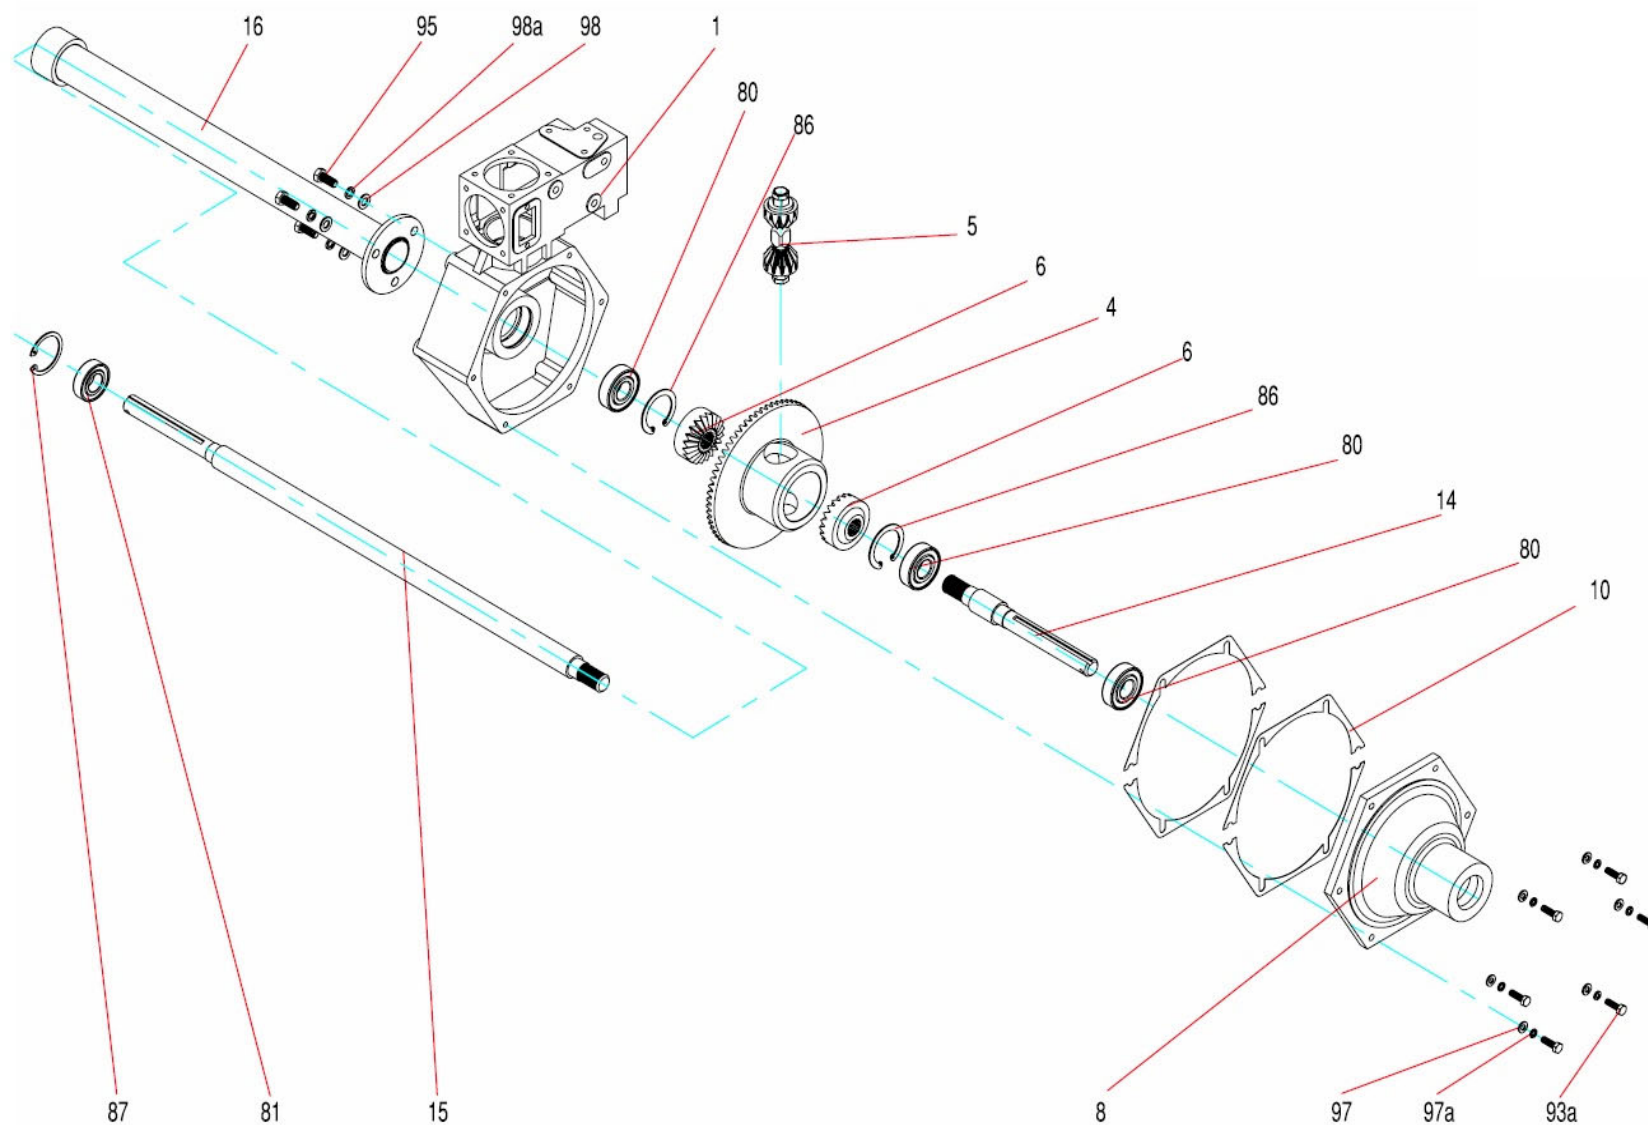

Pozice	Objednací číslo	Název	Name	Ks
	P0885		Rear axle	1
1	P0895	Převodová skříň	Gear box	1
4	P0125	Ozubené kolo	Gear	1
5	P0128-00	Kuželové kolo - satelit	Satelits	1
6	P0126	Ozubené kolo	Gear	2
8	P0112	Kryt převodové skříně	Cover	1
10	P0266	Těsnění převodové skříně	Washer	4
14	P0278	Hřídel krátká	Shaft	1
15	P0279	Hřídel	Shaft	1
16	P0178-00	Trubka hřídele	Axle	1
80	096472	Ložisko 6204-2RS	Bearing 6204-2RS	3
81	477942	Ložisko 6004-2RS	Bearing 6004-2RS	1
86	43047	Pojistný kroužek pro díru 47	Circlip 47	2
87	43042	Pojistný kroužek pro díru 42	Circlip 42	1
93a	150B0620	Šroub M6x20	Screw M6x20	6
95	150B0820	Šroub M8x20	Screw M8x20	3
97	40106	Podložka 6,6	Washer 6,6	6
97a	40306	Podložka 6	Washer 6	6
98	40108	Podložka 9	Washer 9	3
98a	40308	Podložka 8	Washer 8	3