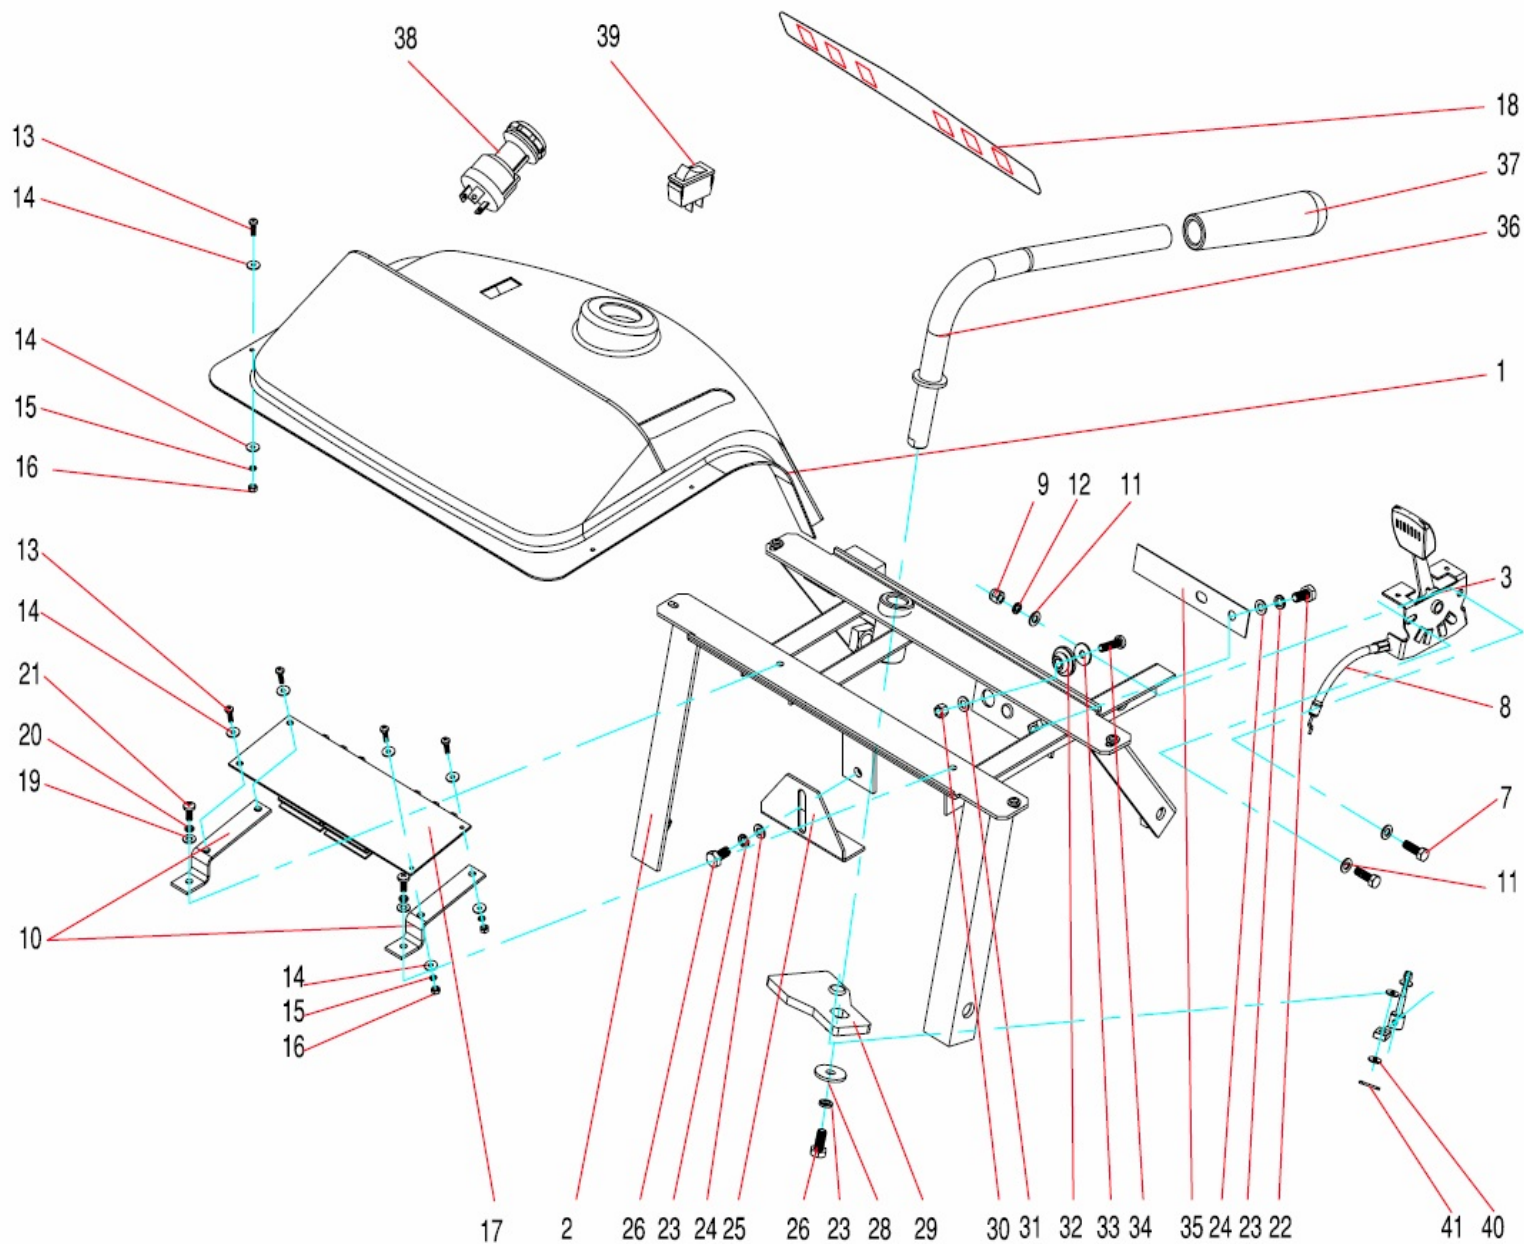

Pozice	Objednáací číslo	Název	Name	Ks
	P3288		Panel	1
1	GC102-A-09-01B	Panel	Panel	1
2	P3356A-00	Rám panelu	Reinforce	1
3	P0593-00	Páčka plynu	Operating device	1
7	150B0516	Šroub M5x16	Screw M5x16	2
8	P0907-00	Bowden plynu	Stay wire	1
9	32805	Matice M5	Nut M5	2
10	P3356H	Držák	Holder	2
11	40105	Podložka 5,5	Washer 5,5	4
12	40305	Pružná podložka 5	Washer 5	2
13	2140310	Šroub M3x10	Screw M3x10	8
14	40103	Podložka 3,2	Washer 3,2	16
15	40303	Pružná podložka 3	Washer 3	8
16	340B03	Matice M3	Nut M3	8
17	007770	Přístrojová deska	Plugboard	1
18	P3349-01K	Kontrolky	Decal, dashboard	1
19	40104	Podložka 4,3	Washer 4,3	2
20	40304	Pružná podložka 4	Washer 4	2
21	2140410	Šroub M4x10	Screw M4x10	2
22	150B0614	Šroub M6x14	Screw M6x14	1
23	40306	Pružná podložka 6	Washer 6	3
24	40106	Podložka 6,6	Washer 6,6	2
25	P3206	Držák přístrojové desky	Foot	1
26	150B0614	Šroub M6x14	Screw M6x14	2
28	402B06	Podložka 6,5	Washer 6,5	1
29	P3142A-00	Páka	Lever	1
30	32805	Matice M5	Nut M5	1
31	40105	Podložka 5,5	Washer 5,5	1
32	T0301	Gumová podložka	Rubber washer	1
33	40205	Podložka 5,3	Washer 5,3	1
34	2140518	Šroub M5x18	Screw M5x18	1
35	P3152A	Přítlačná podložka	Spring slice	1
36	P3141C-00		Lever	1
37	T0202	Madlo páky	Grip	1

Pozice	Objednáací číslo	Název	Name	Ks
9	Y0949	Spínací skříňka	Switch	1
Y0949 je náhrada - Nutná úprava připojení kabelů.				
39	007840	Spínač	Switch	1