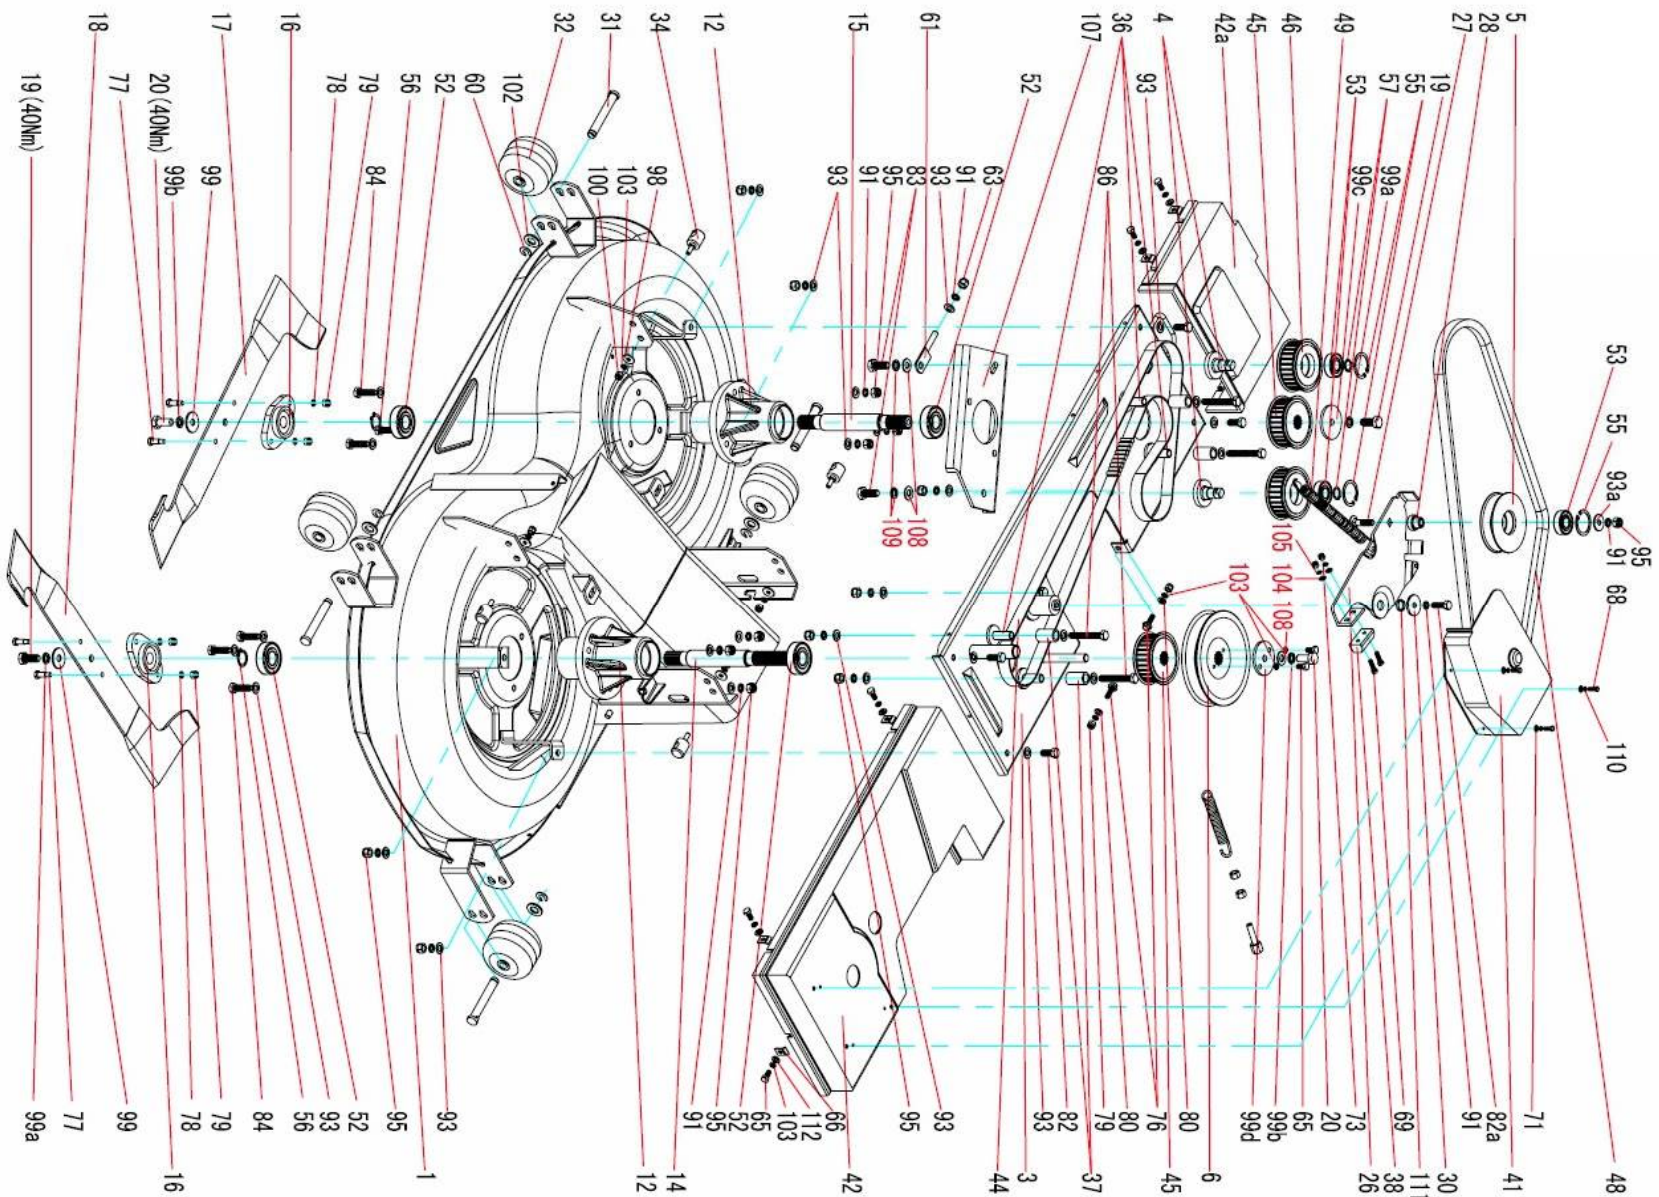

Pozice	Objednáací číslo	Název	Name	Ks	Pozice	Objednáací číslo	Název	Name	Ks
	P3580-00		Cutting deck	1	55	43035	Pojistný kroužek 35	Circlip 35	3
1	P3589-00	Kryt sečení	Cover	1	56	43120	Pojistný kroužek 20	Circlip 20	2
3	P3168-00	Lůžko řemenového převodu	Plate	1	57	43115	Pojistný kroužek 15	Circlip 15	2
4	P3587B	Hřídel napínací řemence	Spindle	2	60	43609	Poj. Kroužek třmenový 9	Ring 9	4
5	P0035-01	Napínací řemenice	Roller	1	61	P3585-00	Šroub	Screw	1
6	P3236	Řemenice	Pulley	1	63	32808	Matice M8	Nut M8	1
12	P0046	Držák krytu sečení	Hub	2	65	150B0614	Šroub M6x14	Screw M6x14	12
14	P3189	Hřídel levého nože	Shaft	1	66	E0672	Podložka	Washer	10
15	P3188	Hřídel pravého nože	Shaft	1	68	150B0412	Šroub M4x12	Screw M4x12	3
16	P0087	Unašeč nože	Driver	2	69	214A0518	Šroub M5x18	Screw M5x18	2
17-18	Y0715	Sada nožů	Blade set	1	71	40104	Podložka 4,5	Washer 4,5	3
19	151B1025	Šroub M10x1	Screw M10x1	2	73	32805	Matice M5	Nut M5	2
20	P3220	Šroub M10x1 L	Screw M10x1 L	2	76	1840620	Šroub M6x20	Screw M6x20	2
26	P0081	Deska napínáku	Tightener	1	77	277415	Šroub M6x25	Screw M6x25	4
27	1920835	Šroub M8x35	Screw M8x35	1	78	40306	Podložka 6	Washer 6	4
28	P0038	Pouzdro	Hub	1	79	32806	Matice M6	Nut M6	6
30	P0151	Podložka	Washer	1	80	40206	Podložka 6,4	Washer 6,4	2
31	P048	Osa kola krytu	Pin	4	82	150B0822	Šroub M8x22	Screw M8x22	6
32	012441	Polovina kola sečení	Wheel	8	82a	150B0825	Šroub M8x25	Screw M8x25	1
34	P0039	Otočný čep	Pin	4	83	150B1025	Šroub M10x25	Screw M10x25	2
37	011600	Pouzdro	Bush	4	84	150B0830	Šroub M8x30	Screw M8x30	6
38	P0037	Doraz napínáku	Box-angle plate	1	86	150B0860	Šroub M8x60	Screw M8x60	4
41	026963	Kryt řemenu	Cover	1	91	40308	Podložka 8	Washer 8	19
42a	P3600A	Pravý kryt řemenu	Cover	1	93	40108	Podložka 9	Washer 9	33
42	P3600	Levý kryt řemenu	Cover	1	93a	40208	Podložka 8,4	Washer 8,4	1
44	040768	Řemen HTD-DA1760-8M	Belt HTD-DA1760-8M	1	95	32808	Matice M8	Nut M8	17
45	P3149-00	Hnací kladka nože	Roller	2	98	40206	Podložka 6,4	Washer 6,4	4
46	P0481-00	Kladka	Roller	2	99	40210	Podložka 10,5	Washer 10,5	2
48	012434	Řemen B1372-1415LD	Belt B1372-1415LD	1	99a	40310	Podložka 10	Washer 10	2
49	015286	Pružina	Spring	1	99b	403B10	Pružná podložka 10 Levá	Washer 10 (Left)	2
52	6204-RS	Ložisko 6204-RS	Bearing 6204-RS	4	99c	P0881	Podložka	Washer	1
53	6202-2RS	Ložisko 6202-RS	Bearing 6202-RS	3	99d	P3236A	Podložka	Washer	1
					100	32806	Matice M6	Nut M6	4
					102	40112	Podložka 13,5	Washer 13,5	4