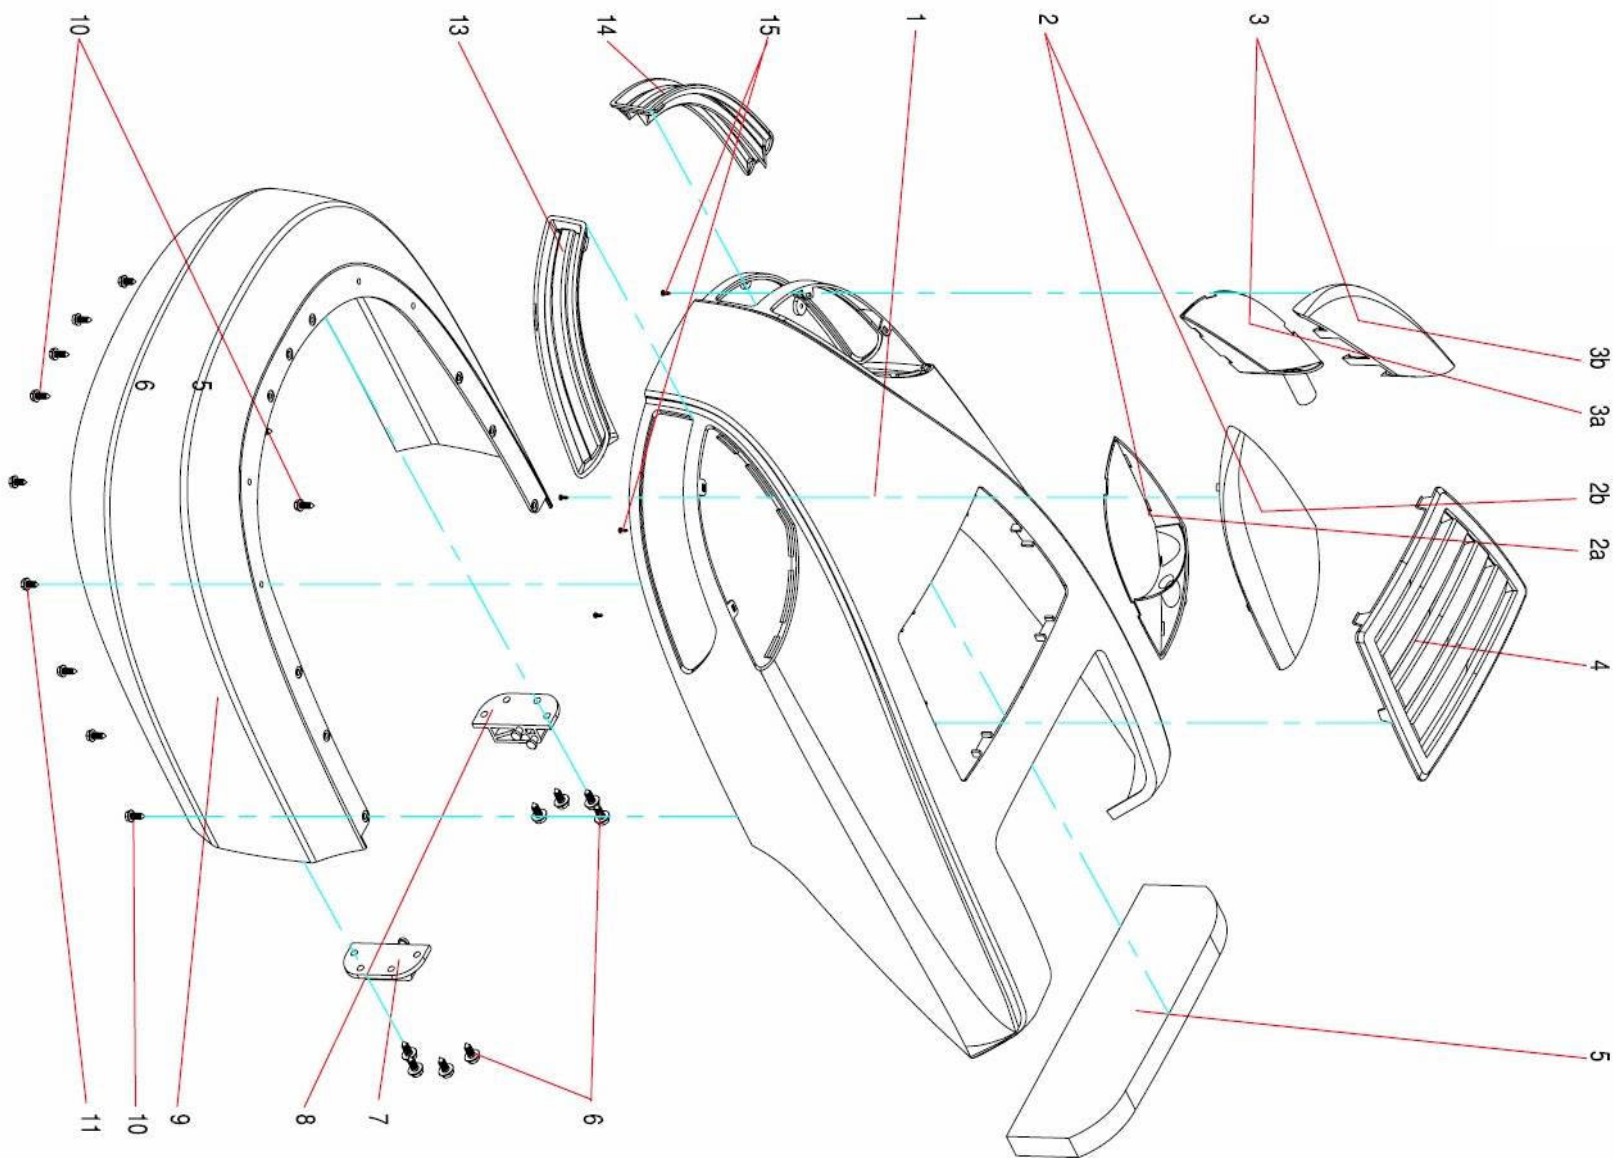

Pozice	Objednací číslo	Název	Name	Ks
	P3561-00A		Hood	1
1	P3561A	Kapota	Hood	1
2	021806B	Přední světlo levé	Headlamp (L)	1
2a	647081B		Headlamp seat (L)	1
2b	013373B		Headlamp cover (L)	1
3	021806C	Přední světlo pravé	Headlamp (R)	1
3a	647081C		Headlamp seat (R)	1
3b	013373C		Headlamp cover (R)	1
4	P3562A-02	Mřížka	Vent upside	1
5	N2003	Pěnová vložka	Sponge	1
6	2710819	Šroub ST8x9	Screw ST8x19	8
7	P3565A-06	Držák nárazníku levý	Link (L)	1
8	P3565A-07	Držák nárazníku pravý	Link (R)	1
9	P3565A-05	Nárazník	Bumper	1
10	2716322	Šroub ST6,3x22	Screw ST6,3x22	9
11	2716319	Šroub ST6,3x19	Screw ST6,3x19	4
13	P3563A-03	Přední mřížka levá	Vent front (L)	1
14	P3564A-04	Přední mřížka pravá	Vent front (R)	1
15	2712995	Šroub ST2,9x9,5	Screw ST2,9x9,5	6