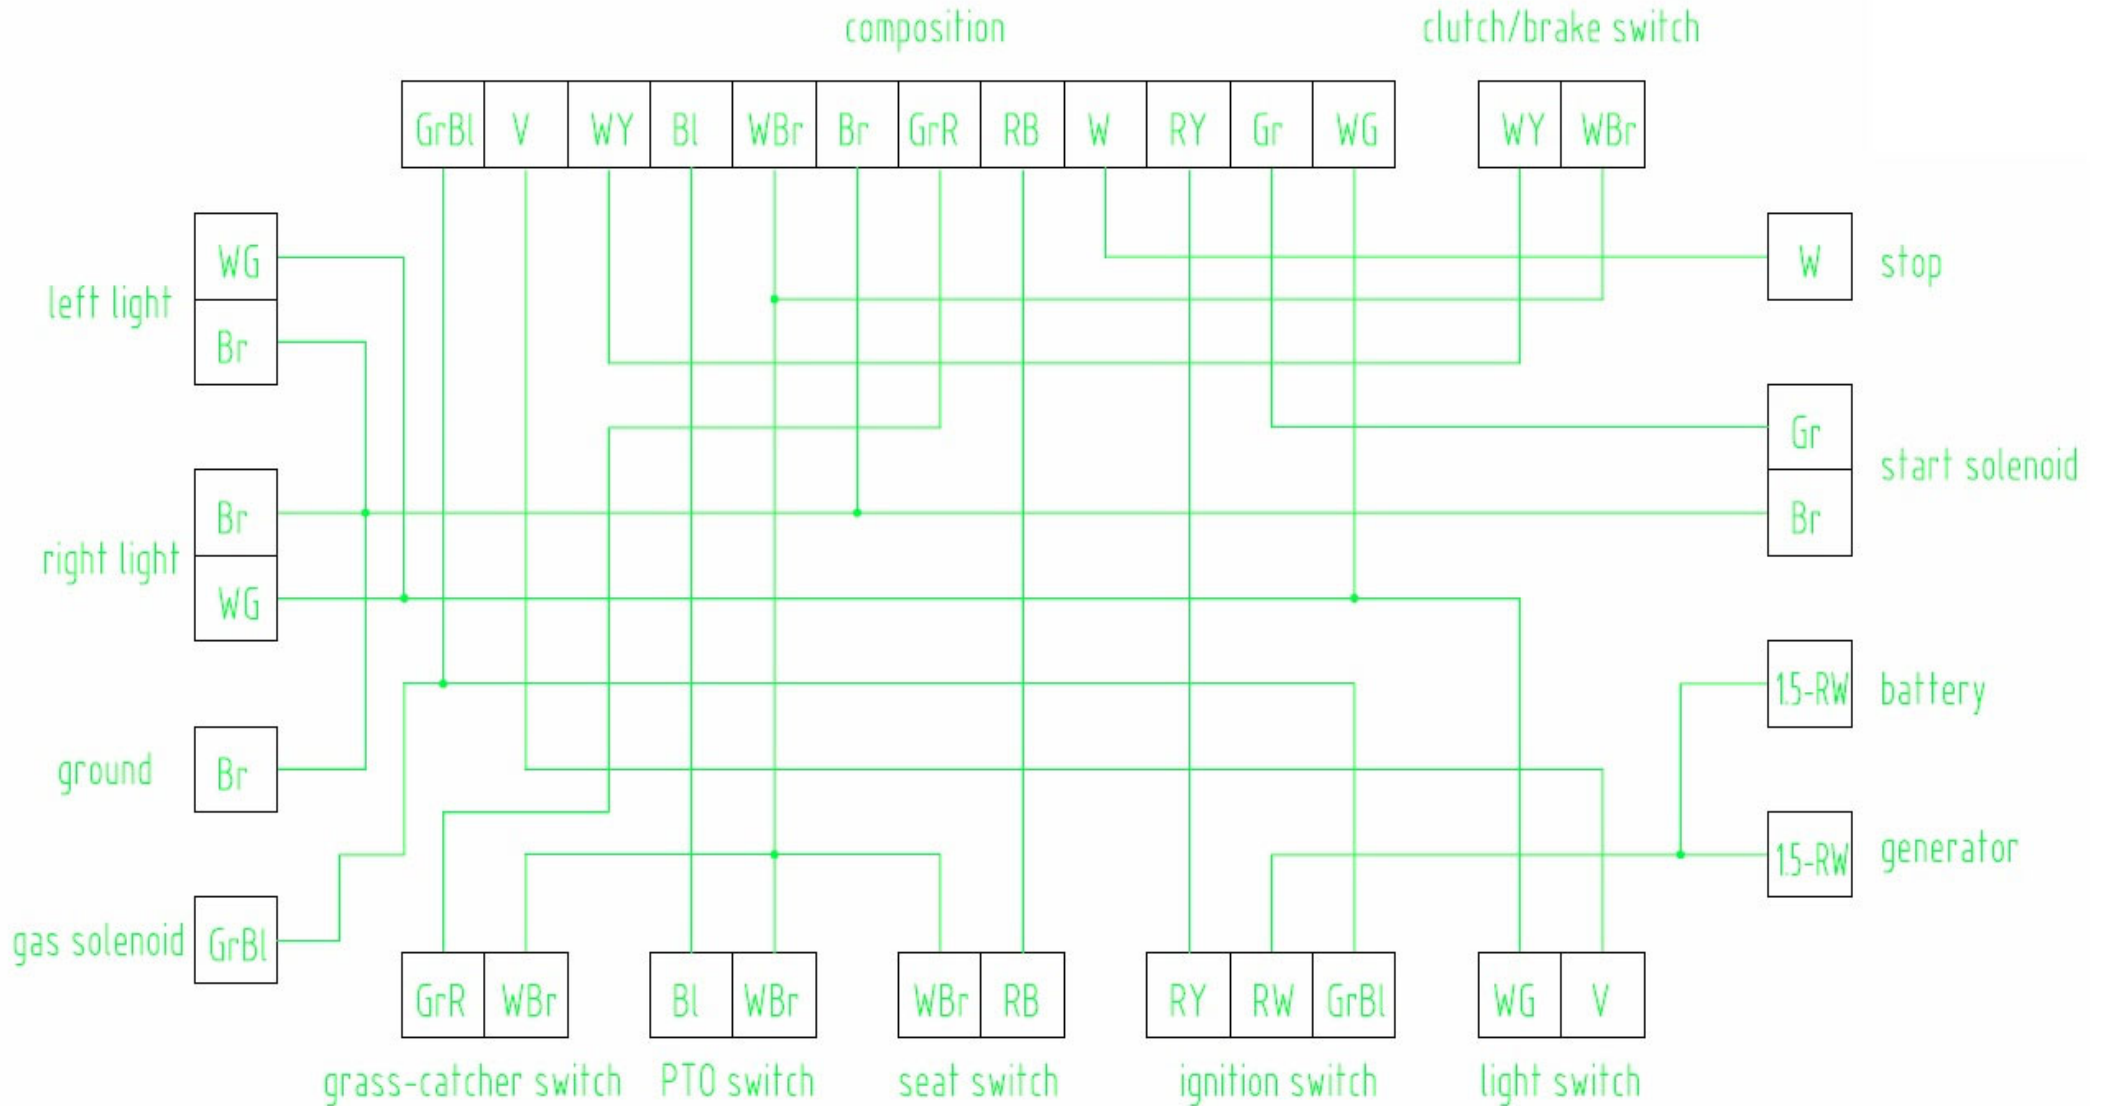

Pozice	Objednací číslo	Název	Name	Ks
	P0486		Electrical system	1
2	703110014	Akumulátor 12V	Battery 12V	1
3	N2005	Průchodka	Rubber inlet	2
4	P0167	Vodič	El. conductor	1
5	P0487	Vodič	El. conductor	1
6	P0488	Vodič	El. conductor	1
7	007840	Spínač	Switch	1
9	Y0949	Spínací skříňka	Switch	1
Y0949 je náhrada - Nutná úprava připojení kabelů.				
12	13/102.48.100	Kabeláž	Bundle	1
13	67405100	Kabeláž	Strap	2
14	007771	Pojistka skleněná 5A	Fuse	1
15	007630	Relé	Relay	1
16	150B0616	Šroub M6x16	Screw M6x16	4
17	40106	Podložka 6,6	Washer 6,6	6
18	40306	Pružná podložka 6	Washer 6	2
19	32806	Matice M6	Nut M6	2
21	019546-00	Spínač	Switch	3
26	019546-00	Spínač sedadla	Seat switch	1
28	052593	Průchodka	Rubber inlet	3
31	007770	Přístrojová deska	Composition	1
41	013373B	Kryt světla levý	Headlamp cover (L)	1
41a	013373C	Kryt světla pravý	Headlamp cover (R)	1
42	647081B	Uložení světla levé	Headlamp seat (L)	1
42a	647081C	Uložení světla pravé	Headlamp seat (R)	1
43	310181A	Žárovka	Lamp	2
43a	310182	Objímka	Lamp socket	2
48	340B08	Matice M8	Nut M8	4
49	40108	Podložka 9	Washer 9	4
50	40308	Pružná podložka 8	Washer 8	2
51	P3356H	Držák	Holder	2
52	2140310	Šroub M3x10	Screw M3x10	4
53	40203	Podložka 3,2	Washer 3,2	8
54	40303	Pružná podložka 3	Washer 3	4

Pozice	Objednací číslo	Název	Name	Ks
55	340B03	Matice M3	Nut M3	4
56	340B06	Matice M6	Nut M6	2