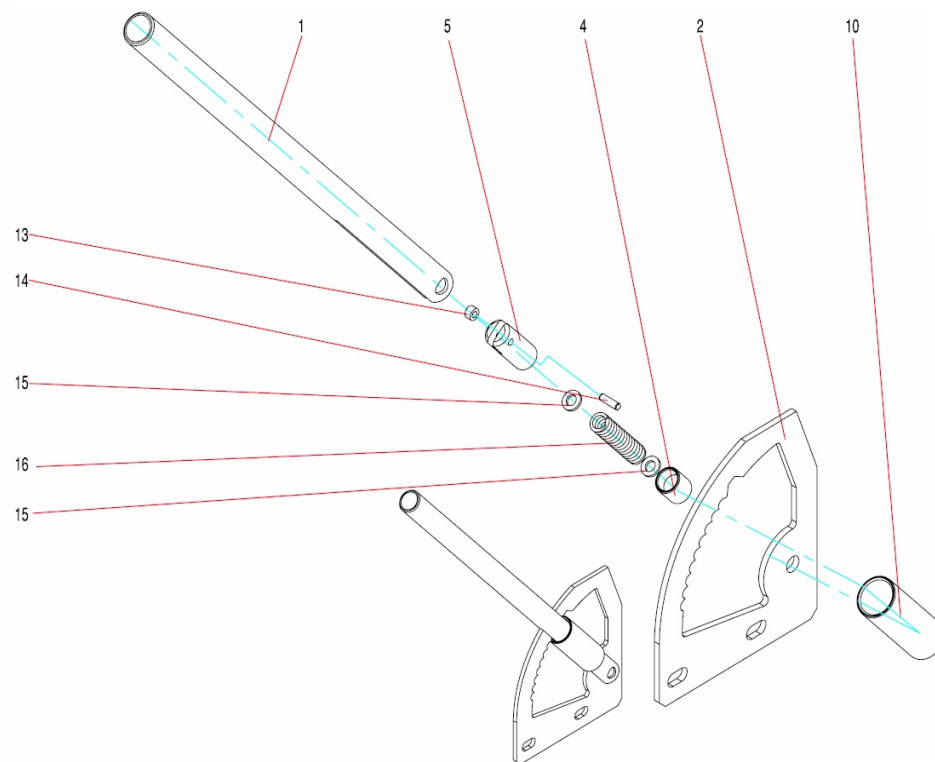

Pozice	Objednací číslo	Název	Name	Ks
	Nedostupné	Páka kompletní + hřeben	Gear shifting	1
1	P0849	Páka	Tube	1
2	P0855	Hřeben	Segment	1
4	P0523	Pouzdro	Bush	1
5	P0524	Pouzdro	Bush	1
10	P0843	Držák páky	Insert	1
13	P0522	Kroužek	Ring	1
14	5220414	Čep 4x14B	Roller 4x14B	1
15	40106	Podložka 6,6	Washer 6,6	2
16	645455	Pružina	Spring	1