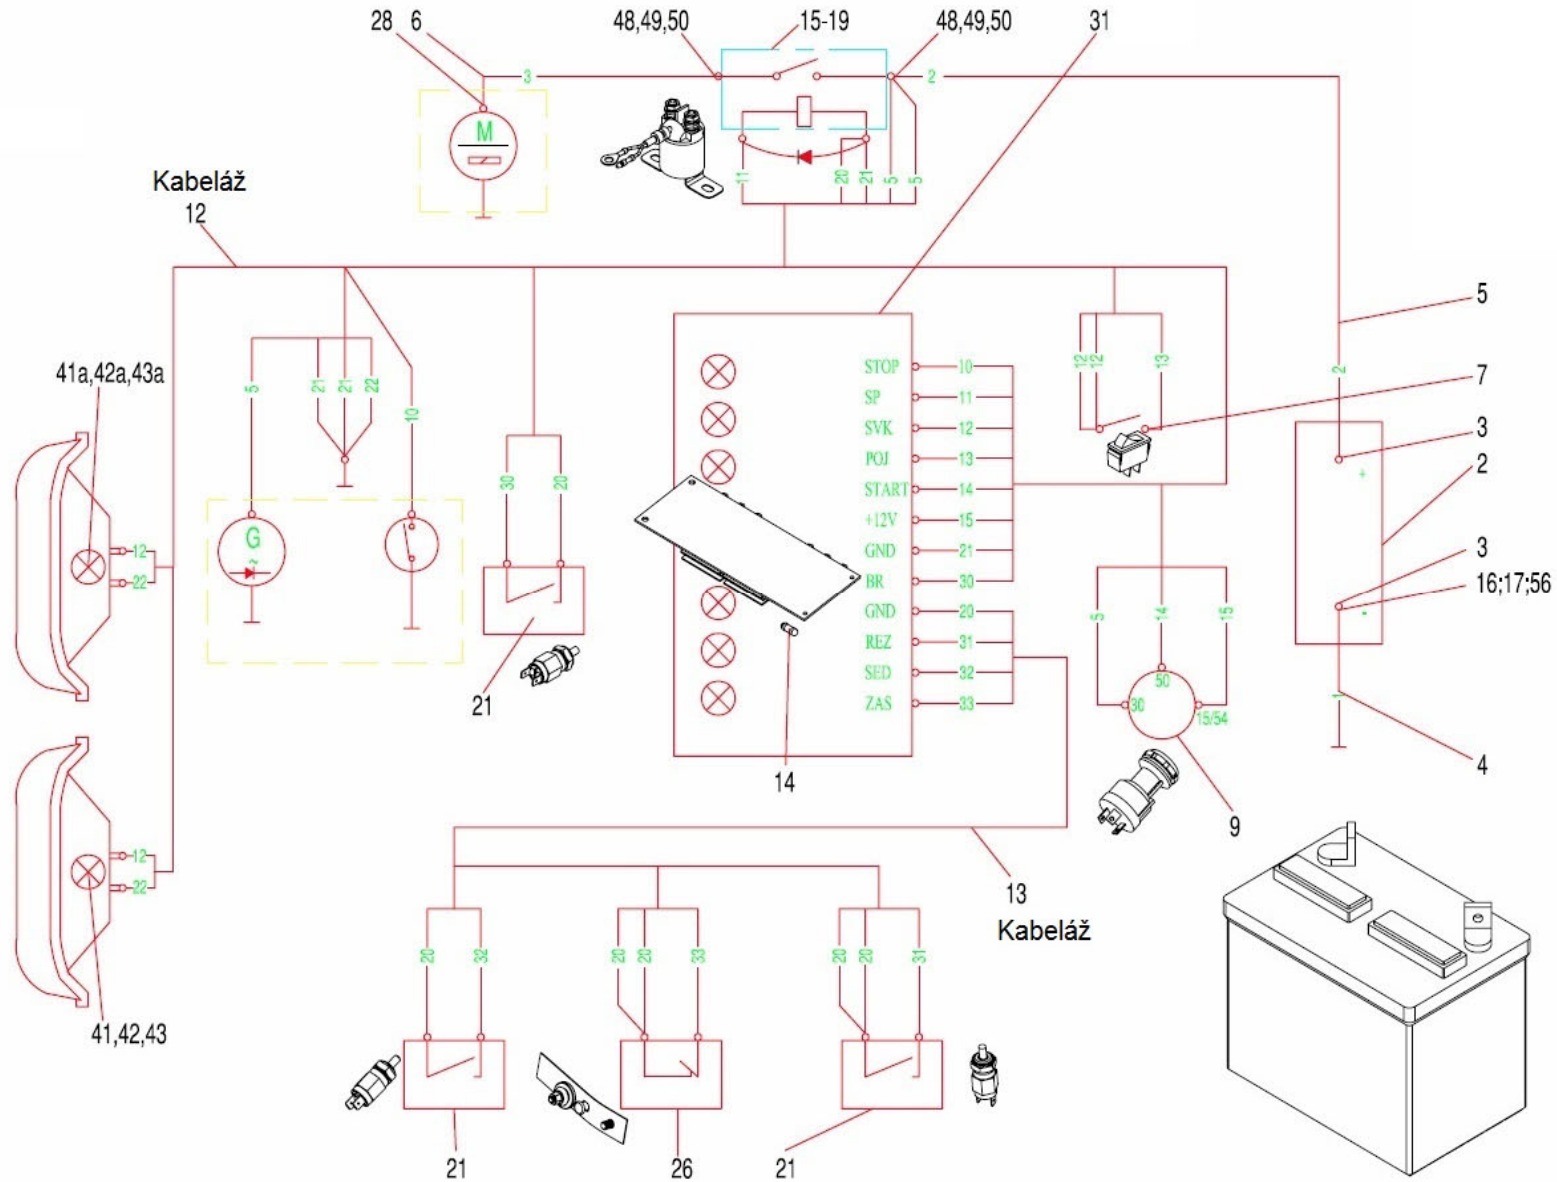

Pozice	Objednací číslo	Název	Name	Ks
	P0486		Electrical system	1
2	703110014	Akumulátor 12V	Battery 12V	1
3	N2005	Průchodka	Rubber inlet	2
4	P0167	Vodič	El. conductor	1
5	P0487	Vodič	El. conductor	1
6	P0488	Vodič	El. conductor	1
7	007840	Spínač	Switch	1
9	Y0949	Spínací skříňka	Switch	1
Y0949 je náhrada - Nutná úprava připojení kabelů.				
12	13/102.48.100	Kabeláž	Bundle	1
13	67405100	Kabeláž	Strap	2
14	007771	Pojistka skleněná 5A	Fuse	1
15	007630	Relé	Relay	1
16	150B0616	Šroub M6x16	Screw M6x16	4
17	40106	Podložka 6,6	Washer 6,6	6
18	40306	Pružná podložka 6	Washer 6	2
19	32806	Matice M6	Nut M6	2
21	019546-00	Spínač	Switch	3
26	019546-00	Spínač sedadla	Seat switch	1
28	052593	Průchodka	Rubber inlet	3
31	007770	Přístrojová deska	Composition	1
41	013373B	Kryt světla levý	Headlamp cover (L)	1
41a	013373C	Kryt světla pravý	Headlamp cover (R)	1
42	647081B	Uložení světla levé	Headlamp seat (L)	1
42a	647081C	Uložení světla pravé	Headlamp seat (R)	1
43	310181A	Žárovka	Lamp	2
43a	310182	Objímka	Lamp socket	2
48	340B08	Matice M8	Nut M8	4
49	40108	Podložka 9	Washer 9	4
50	40308	Pružná podložka 8	Washer 8	2
51	P3356H	Držák	Holder	2
52	2140310	Šroub M3x10	Screw M3x10	4
53	40203	Podložka 3,2	Washer 3,2	8
54	40303	Pružná podložka 3	Washer 3	4

Pozice	Objednací číslo	Název	Name	Ks
55	340B03	Matice M3	Nut M3	4
56	340B06	Matice M6	Nut M6	2