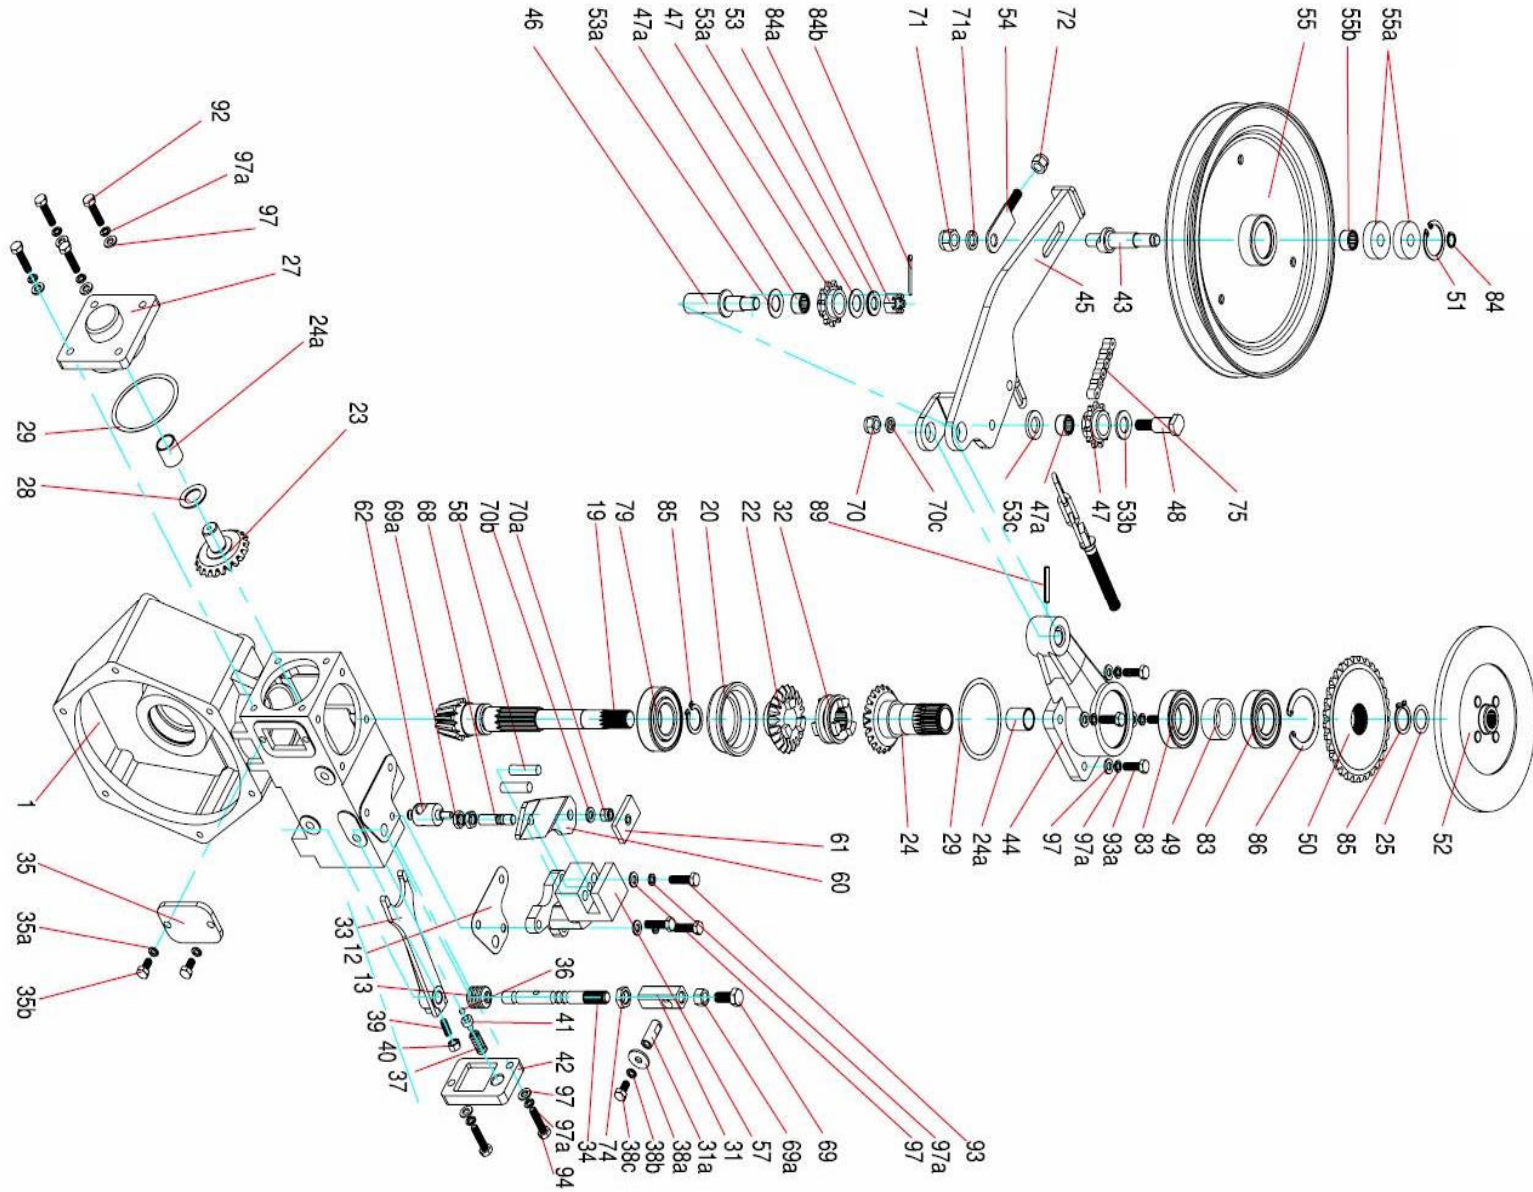

Pozice	Objednáací číslo	Název	Name	Ks	Pozice	Objednáací číslo	Název	Name	Ks
	P0885		Rear axle	1	46	P0411	Hřídel řetězky	Pin	1
1	P0895	Převodová skříň	Gear box	1	47	P0240	Řetězka malá	Sprocket	2
12	P0887	Podložka	Washer	1	47a	006586	Pouzdro 12x17x12	Bush (12x17x12)	2
13	108766	Pouzdro	Collar	1	48	P0243	Šroub řetězky	Pin	1
19	P0124	Hnací hřídel	Pinion	1	49	P0221	Distanční pouzdro	Spacer	1
20	P0779	Miska	Spacer	1	50	P0153	Řetězka velká	Sprocket	1
22	P0891	Kuželové kolo spodní	Bevel gear	1	51	43032	Pojistný kroužek 32 pro díru	Circlip 32	1
23	P0121	Kuželové kolo	Bevel gear	1	52	P0160	Lamela	Lamella	1
24	P0889	Kuželové kolo horní	Bevel gear	1	53	40110	Podložka 11	Washer 11	1
24a	006453	Pouzdro	Bush	2	53a	019364B	Podložka	Washer	2
25	016833	Podložka 9	Washer 9	1	53b	019364C	Podložka	Washer	1
27	P0453	Kryt	Cap	1	53c	019371B	Podložka	Washer	1
28	016876	Podložka 9	Ring 9	1	54	P0646-00	Napínací šroub řemenice	Tightener	1
29	P0267	Těsnění převodové skříně	Washer	2/2	55	P0356	Řemenice převodovky	Pulley	1
31	P0844	Objímka osy	Box-angle plate	1	55a	Q0001	Ložisko 6002-2RS	bearing 6002-2RS	2
31a	N0701	Čep	Pin	1	55b	Q0002	Pouzdro 12x17x12	Bush 12x17x12	2
32	Nedostupné	Spojka	Coupling	1	57	P0115	Příruba	Holder	1
33	P0187	Vidlice	Fork	1	58	5210832	Čep A8x32	Roller A8x32	2
34	P0882	Osa vidlice	Bar	1	60	P0353	Páka	Lever	1
35	N0702	Boční kryt	Cover	1	61	P0325	Přítlačná podložka	Plate	1
35a	40306	Podložka 6	Washer 6	2	62	P0397	Čep	Pin	1
35b	150B0612	Šroub M6x12	Screw M6x12	2	68	1200825	Svorník M8x25	Screw M8x25	1
36	098351	Kulička	Ball	1	69	150B0820	Šroub M8x20	Screw M8x20	1
37	011992	Pružina	Spring	1	69a	340B08	Matice M8	Nut M8	3
38a	402B06	Podložka 6,5	Washer 6,5	1	70	33208	Matice M8	Nut M8	1
38b	40306	Pružná podložka 6	Washer 6	1	70a	32806	Matice M6	Nut M6	1
38c	150B0612	Šroub M6x12	Screw M6x12	1	70b	40106	Podložka 6,6	Washer 6,6	1
39	283A0616	Šroub M6x16	Screw M6x16	1	70c	40308	Podložka 8	Washer 8	1
40	340B06	Matice M6	Nut M6	1	71	33210	Matice M10	Nut M10	1
41	P0884	Čep	Pin	1	71a	40310	Podložka 10	Washer 10	1
42	P0220	Zadní kryt	Cover	1	72	33208	Matice M8	Nut M8	1
43	P0216	Hřídel řemenice	Pin	1	74	351B12	Matice M12x1,25	Nut M12x1,25	1
44	P0413	Fixní rameno	Hub	1	75	92834	Řetěz	Chain	1
45	P3201	Páka řemenice	Arm	1	79	089931	Ložisko 6205-2RS	Bearing 6205-2RS	1