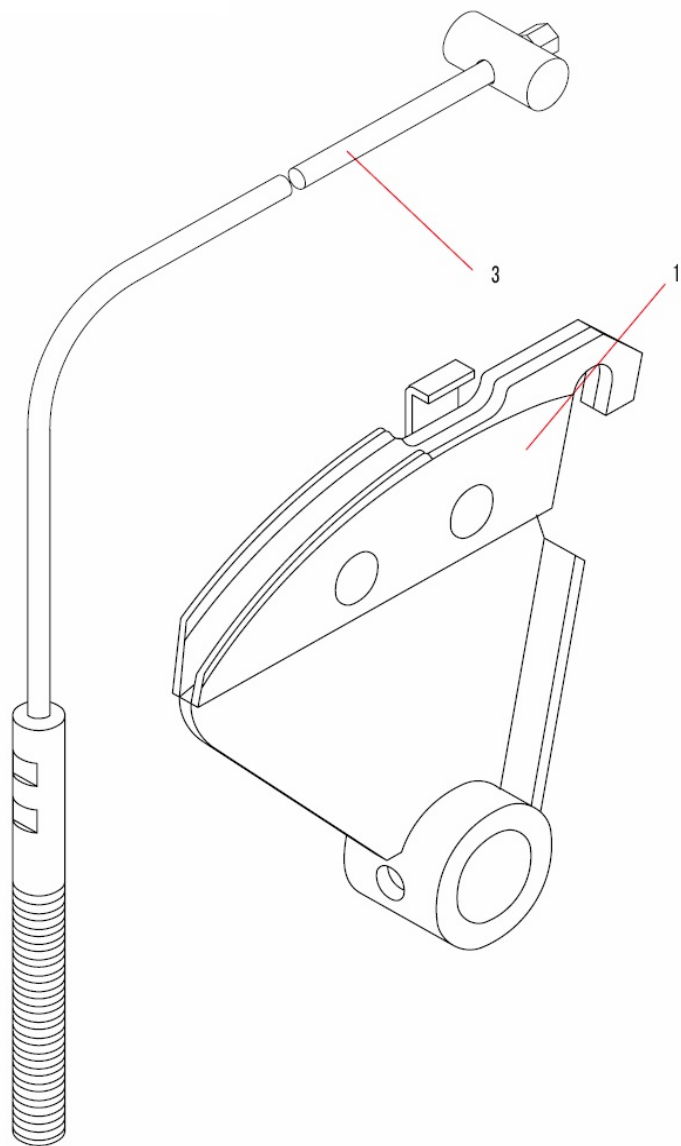

SEGMENT ZDVIHU

Pozice	Objednací číslo	Název	Name	Ks
	P0774		Lift segment	2
1	P0357A-00	Segment zdvihu	Lift segment	2
3	P0775A-00	Bowden zdvihu	Rope	2