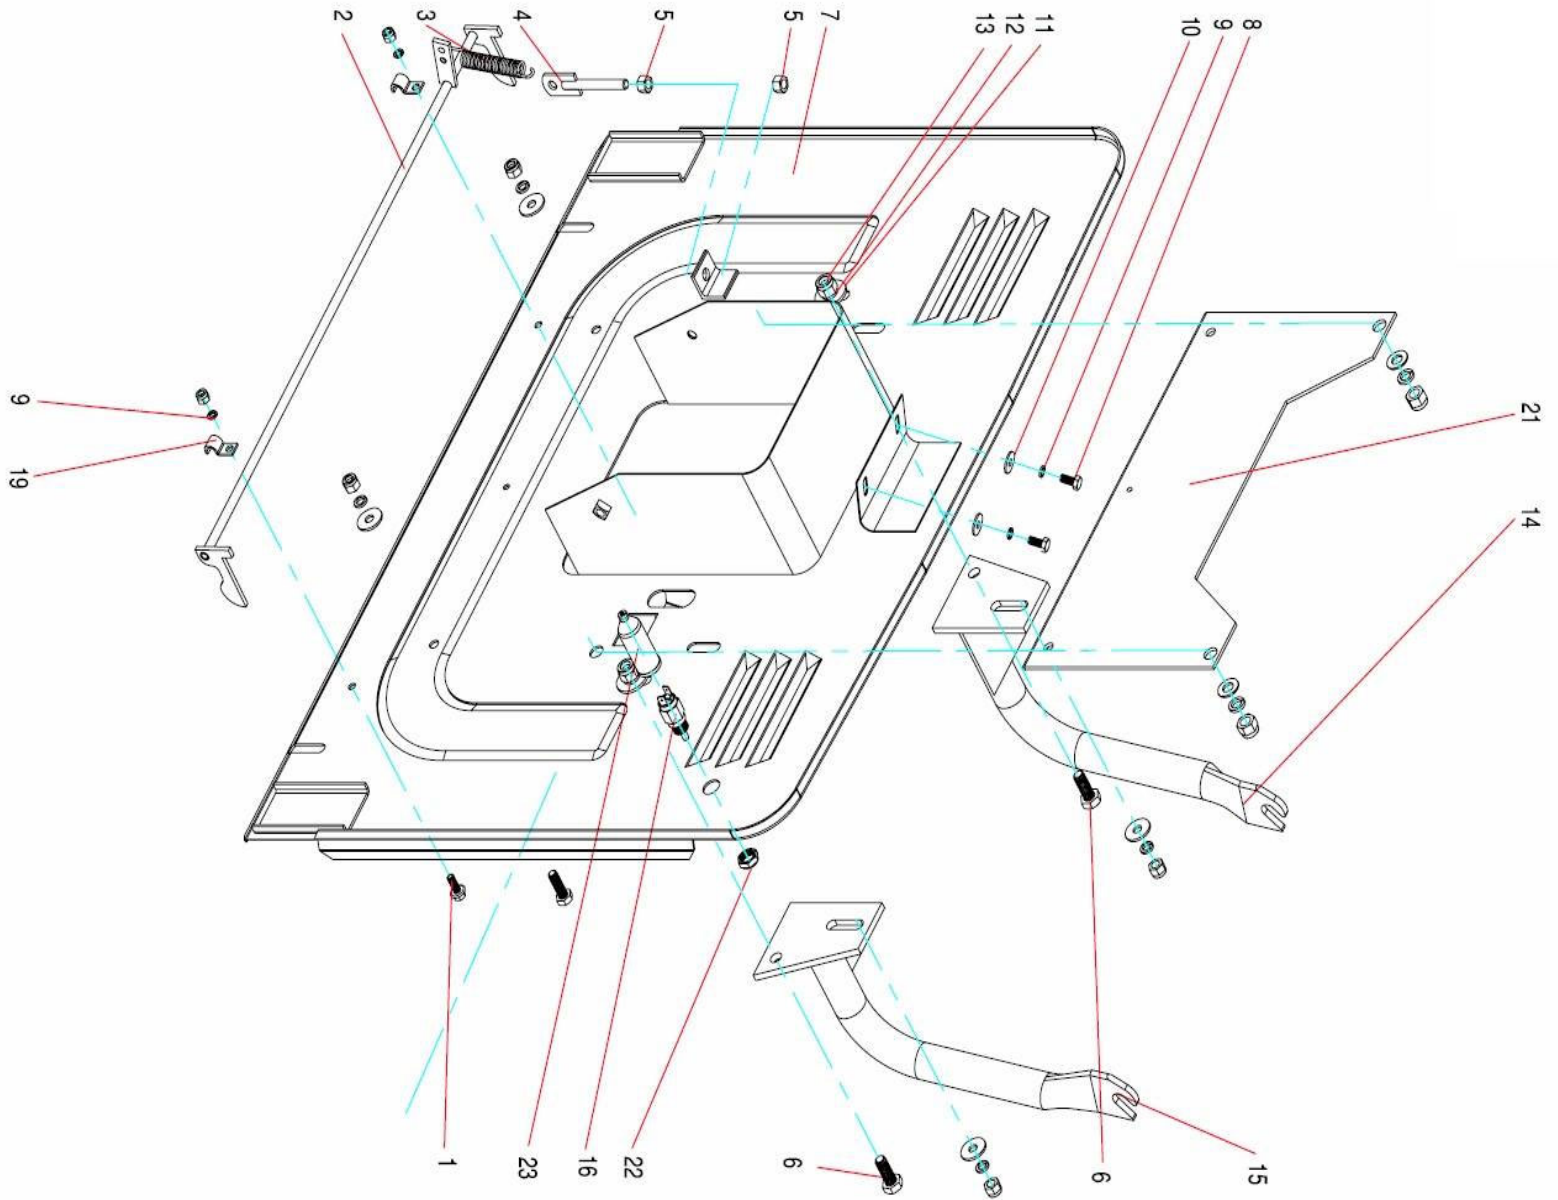

## SEGMENT ZDVIHU

Pozice	Objednací číslo	Název	Name	Ks
	P0774		Lift segment	2
1	P0357A-00	Segment zdvihu	Lift segment	2
3	P0775A-00	Bowden zdvihu	Rope	2

Pozice	Objednací číslo	Název	Name	Ks
	P0324		Plate	1
1	1840616	Šroub M6x16	Screw M6x16	2
2	GC102-100	Západka koše	Lock pawl	1
3	GC102-101	Pružina	Spring	1
4	P0645-00	Táhlo	Draw rod	1
5	340B08	Matice M8	Nut M8	2
6	150B1025	Šroub M10x25	Screw M10x25	2
7	GC102-90-00	Zadní deska	Plate	1
8	150B0614	Šroub M6x14	Screw M6x14	2
9	40306	Pružná podložka 6	Washer 6	2
10	40206	Podložka 6,4	Washer 6,4	2
11	40210	Podložka 10,5	Washer 10,5	2
12	40310	Pružná podložka 10	Washer 10	2
13	32810	Matice M10	Nut M10	2
14	P0324B-00	Pravý držák koše	Right hook	1
15	P0324A-00	Levý držák koše	Left hook	1
16	019546-00	Spínač	Switch	1
19	GC102-102	Podložka	Washer	2
21	N2002	Deska	Draw frame	1
22	019546-03	Matice	Switch nut	1
23	F0001	Kryt spínače	Sleeve	1