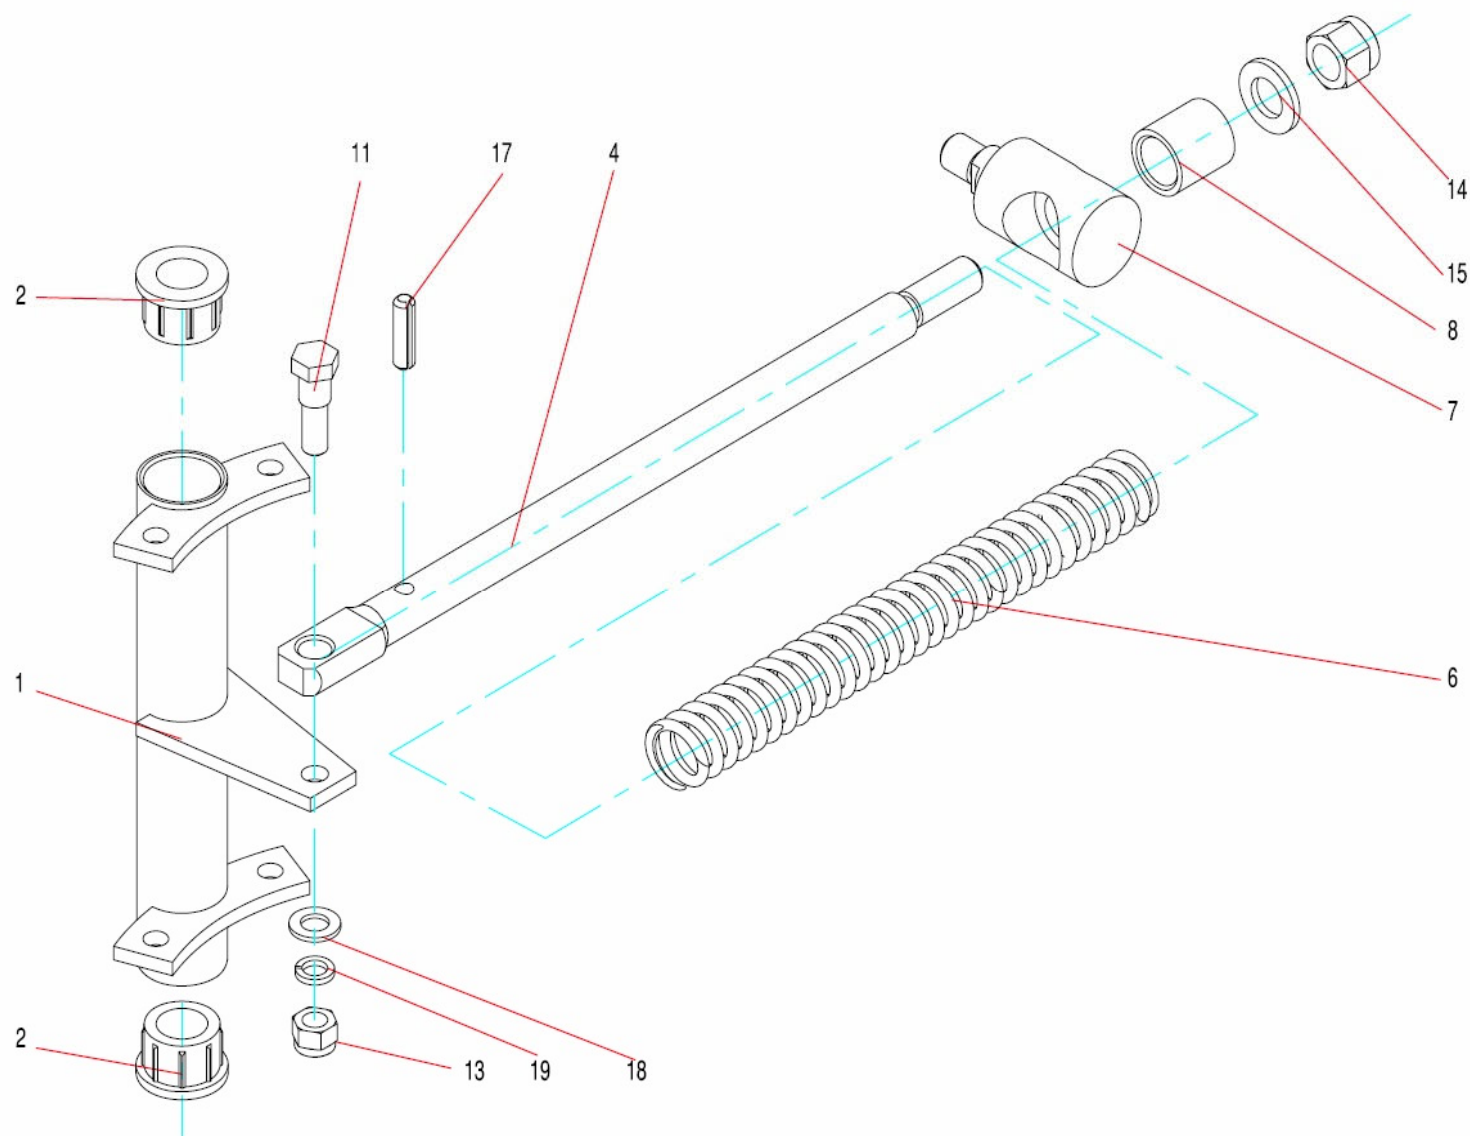

5175

NAPÍNÁNÍ VARIA

Pozice	Objednáací číslo	Název	Name	Ks
	P0354		Hub	1
1	P0337-00	Svislý držák	Hub	1
2	011572	Pouzdro 16	Bush 16	2
4	P0587	Osa pružiny	Draw rod	1
6	008044	Pružina	Spring	1
7	P0588	Otočný čep	Suspension	1
8	P0590	Distanční pouzdro	Spacer	1
11	067312	Šroub	Screw	1
13	32808	Matice M8	Nut M8	1
14	32812	Matice M12	Nut M12	1
15	40112	Podložka 13,5	Washer 13,5	1
17	5280625	Čep 6x25	Pin 6x25	1
18	40108	Podložka 9	Washer 9	1
19	40308	Pružná podložka 8	Washer 8	1