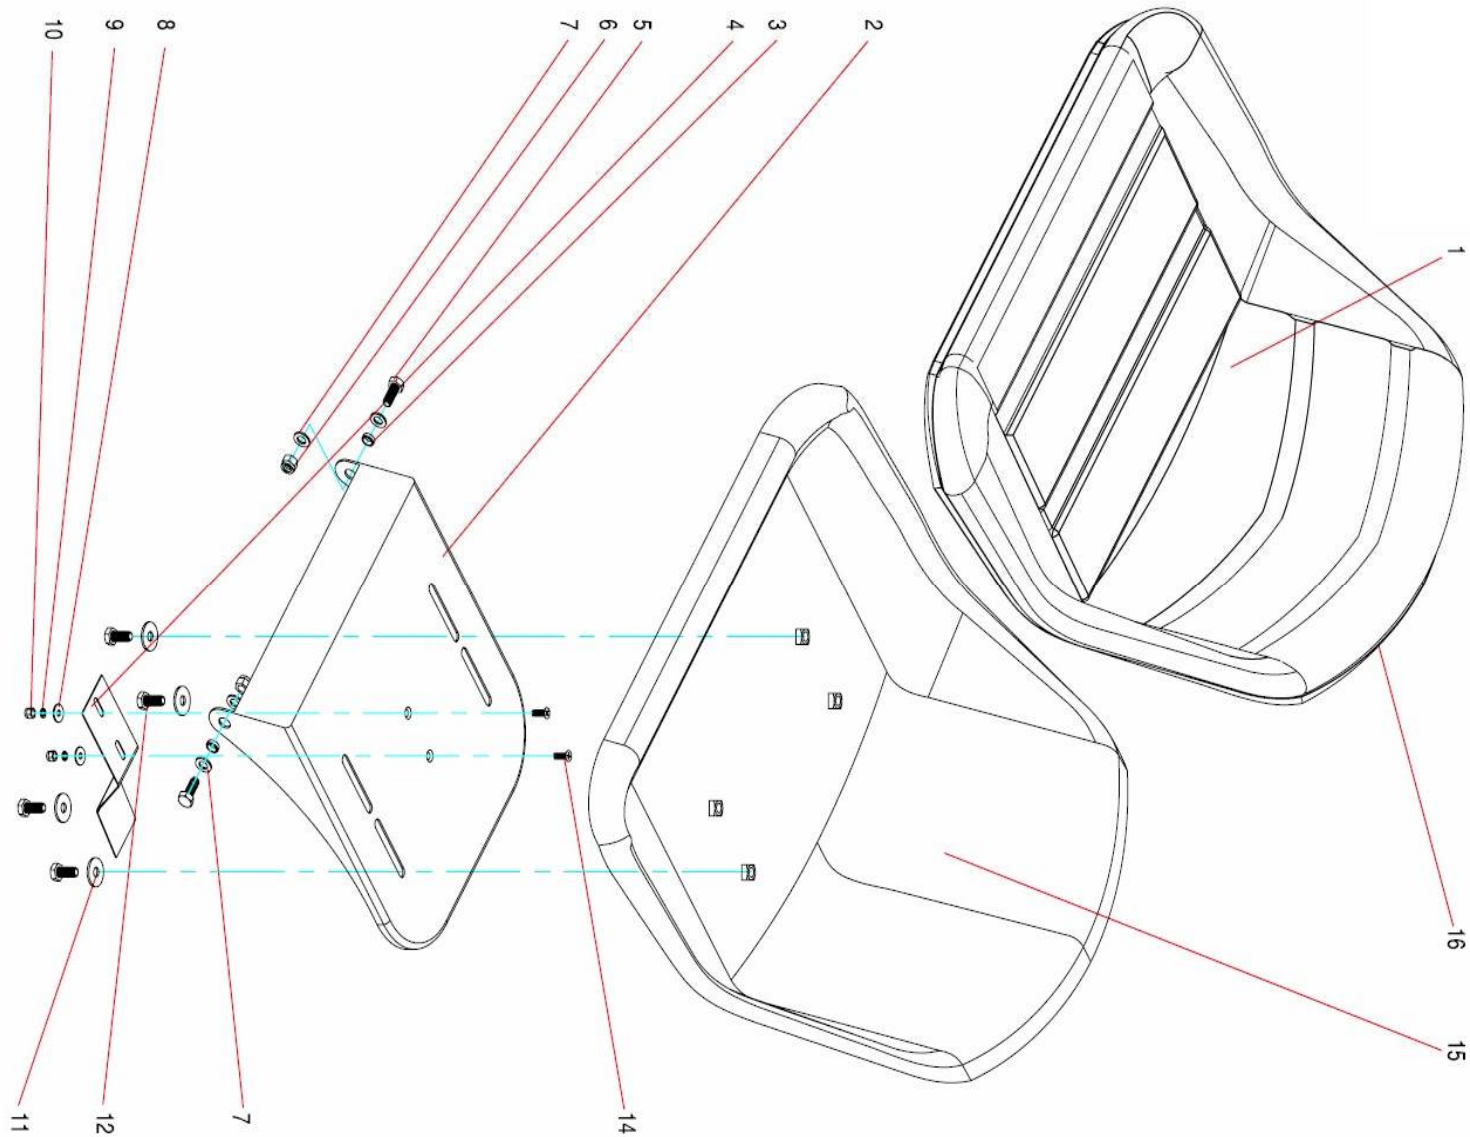

HECHT®
made for garden

5175

SEDADLO

Pozice	Objednáací číslo	Název	Name	Ks
	P0975		Seat	1
1	019532A	Potah sedadla	Seat (soft)	1
2	E0021	Deska sedadla	Plate	1
3	Y0414	Distanční kroužek	Spacer	2
4	N1273	Doraz sedadla	Spring slice	1
5	150B0820	Šroub M8x20	Screw M8x20	2
6	32808	Matice M8	Nut M8	2
7	40108	Podložka 9	Washer 9	4
8	40205	Podložka 5,3	Washer 5,3	2
9	40305	Pružná podložka 5	Washer 5	2
10	32805	Matice M5	Nut M5	2
11	40208	Podložka 8,4	Washer 8,4	4
12	150B0820	Šroub M8x20	Screw M8x20	4
14	2540516	Šroub M5x16	Screw M5x16	2
15	019532	Sedadlo	Seat holder	1
16	019532B		Band	1