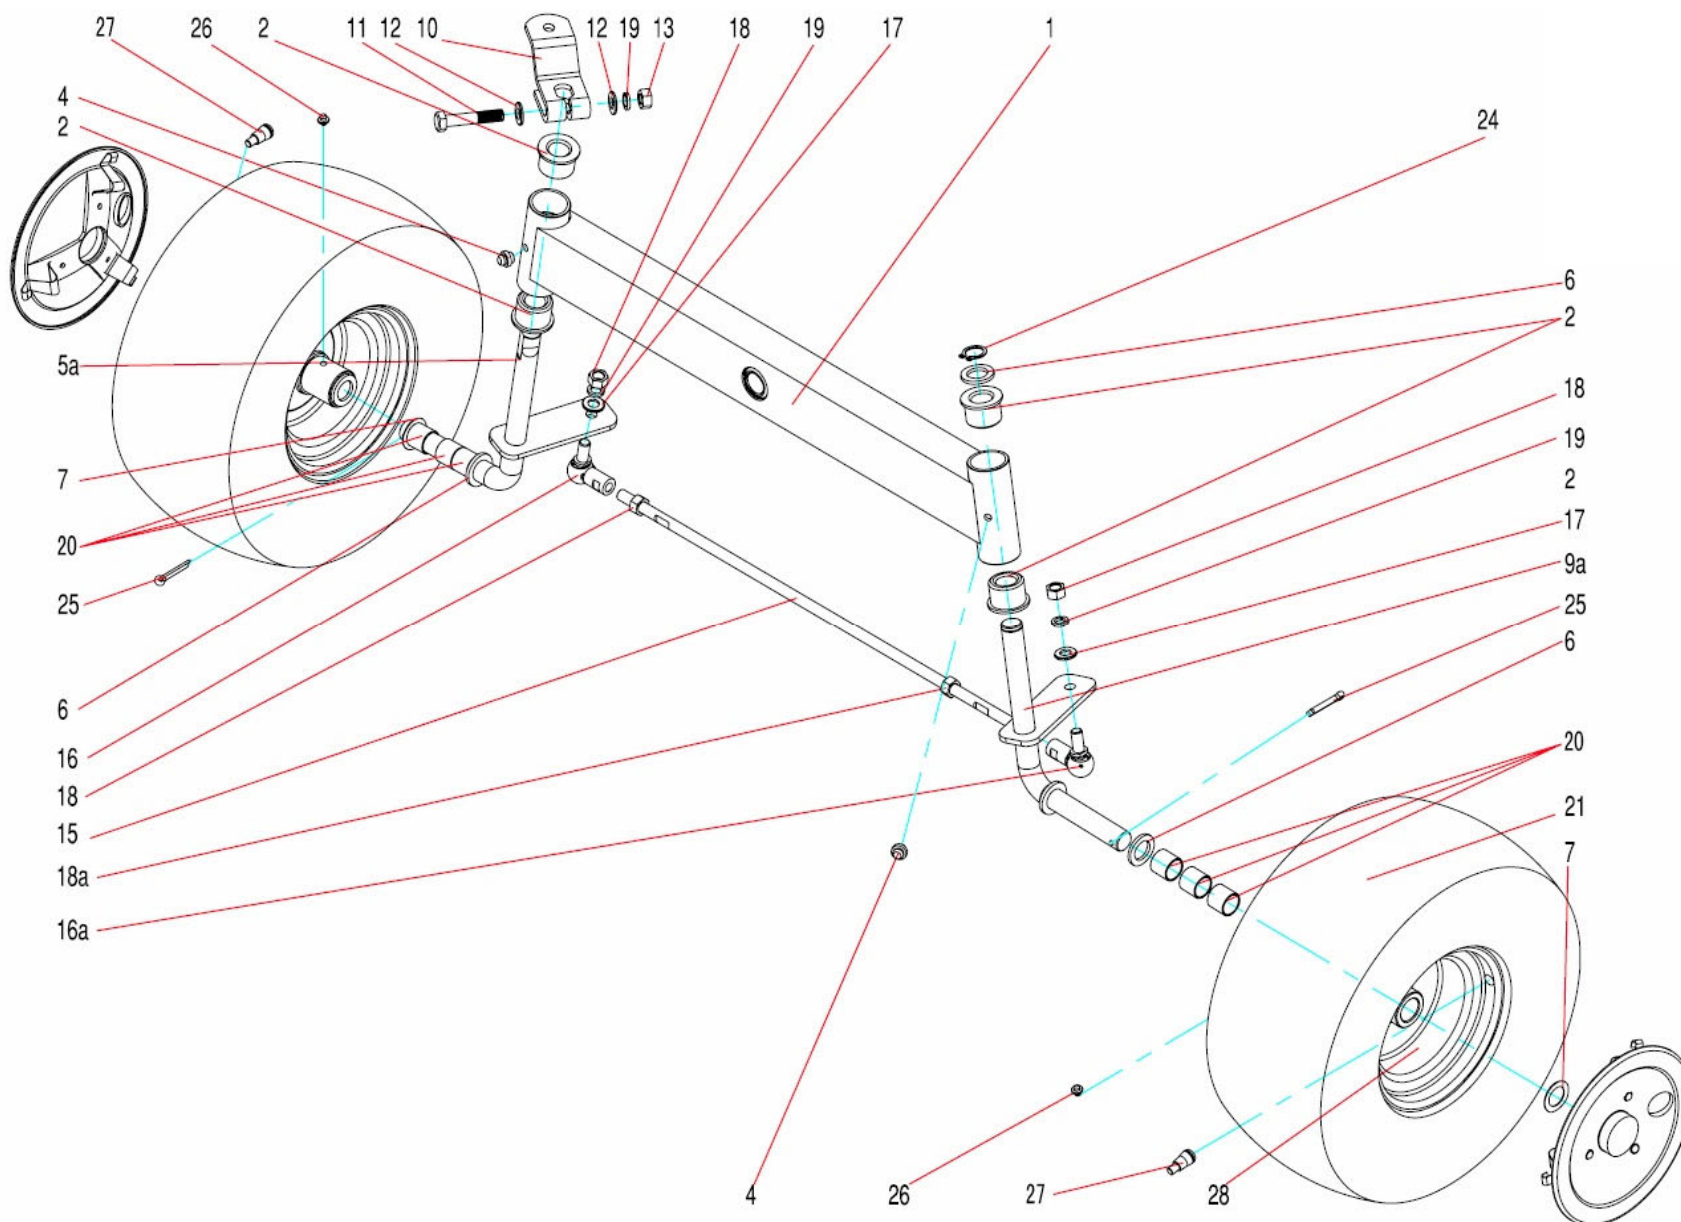

Pozice	Objednáací číslo	Název	Name	Ks
	P3820-00		Front axle	1
	PA3820-00		Front axle	1
1	P3157-00	Nápravnice	Axle	1
2	022143	Pouzdro	Bush	4
4	280145	Maznice M10x1	Oil head M10x1	2
5	P3836-00		Pin (R)	1
5a	PA3836-00	Svislý čep kola pravý	Pin (R)	1
6	P3541A	Podložka	Washer	3
7	P3541A	Podložka	Washer	2
9	P3838-00		Pin (L)	1
9a	PA3838-00	Svislý čep kola levý	Pin (L)	1
10	P0905	Páka řízení	Foot	1
11	151C1055	Šroub M10x1,25-55	Screw M10x1,25-55	1
12	40110	Podložka 11	Washer 11	2
13	341C10	Matice M10x1,25	Nut M10x1,25	1
15	P0797-01	Spojovací tyč řízení	Bar	1
16	P0093-10-00	Kloubový čep	Pin	1
16a	P0093-20-00	Kloubový čep levý	Pin (L)	1
17	40110	Podložka 11	Washer 11	2
18	341B10	Matice M10x1	Nut M10x1	3
18a	B0001	Matice M10x1 Levá	Nut M10x1 (L)	1
19	40310	Podložka 10	Washer 10	3
20	027685A-03	Pouzdro předního kola	Bearing	6
21	027685	Pneumatika	Wheel tyre	2
24	43119	Pojistný kroužek 19	Circlip 19	1
25	5000530	Čep 5x30	Splint pin 5x30	2
26	280146	Maznice M6	Head M6	2
27	900001	Ventil	Valve	2
28	027685A	Náboj kola	Wheel hub	2