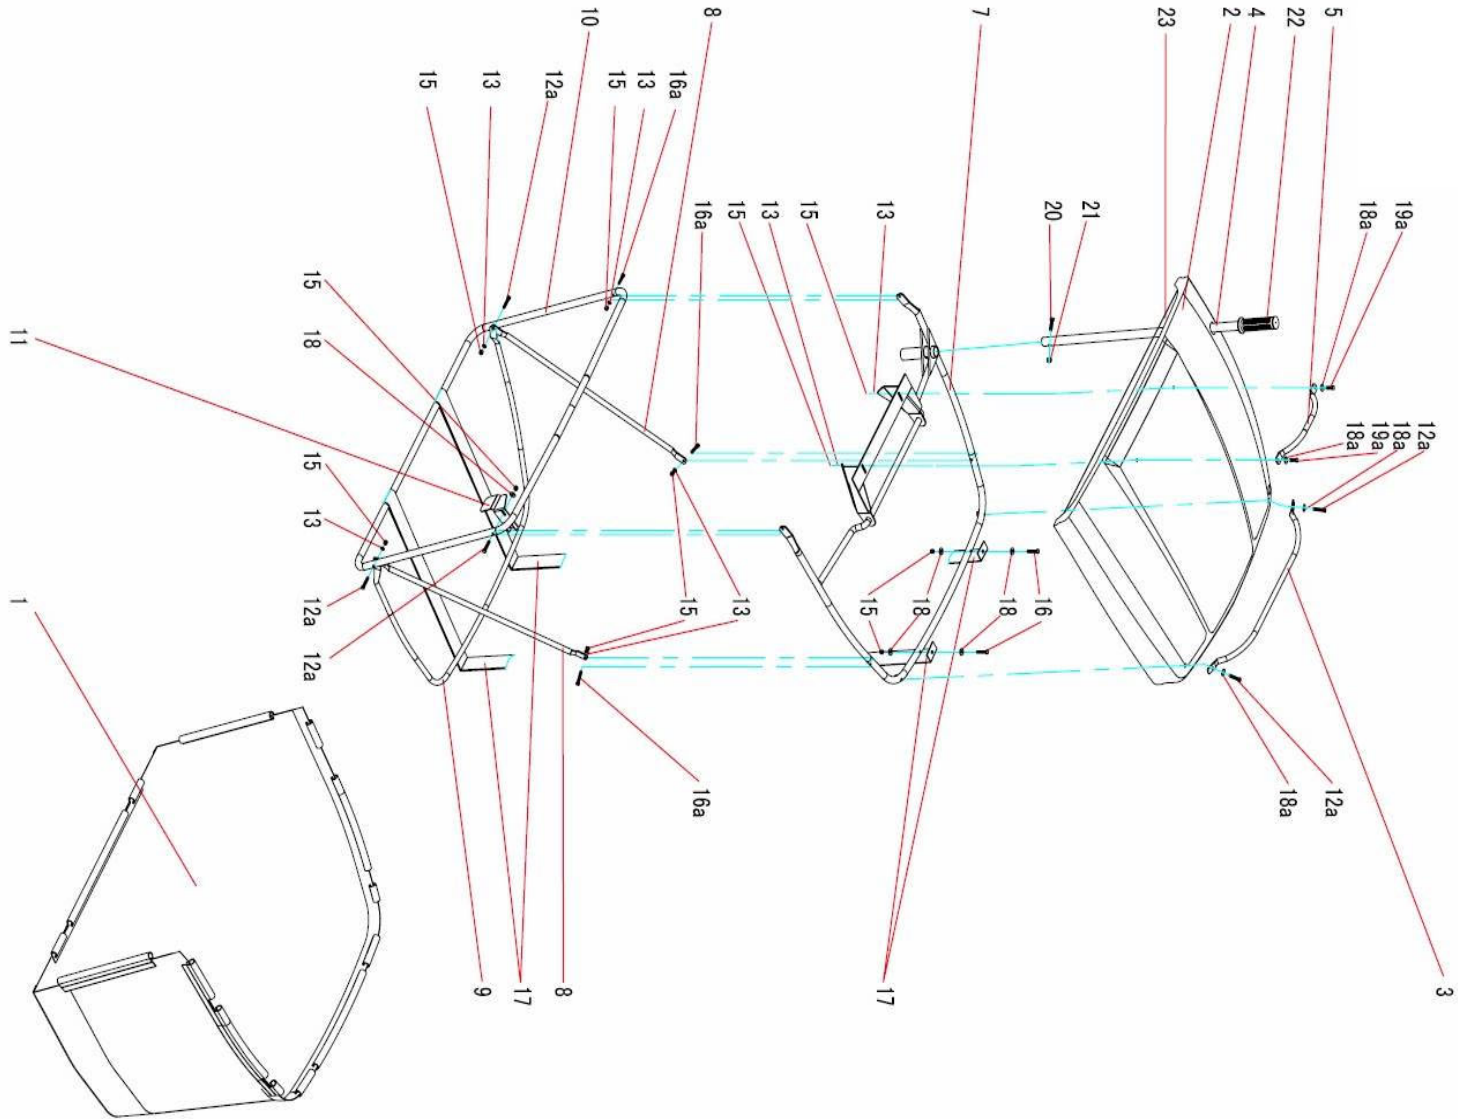

Pozice	Objednací číslo	Název	Name	Ks
55	340B03	Matice M3	Nut M3	4
56	340B06	Matice M6	Nut M6	2

**HECHT**<sup>®</sup>  
made for garden

**5175**

**SEDADLO**

Pozice	Objednáací číslo	Název	Name	Ks
	P0975		Seat	1
1	019532A	Potah sedadla	Seat (soft)	1
2	E0021	Deska sedadla	Plate	1
3	Y0414	Distanční kroužek	Spacer	2
4	N1273	Doraz sedadla	Spring slice	1
5	150B0820	Šroub M8x20	Screw M8x20	2
6	32808	Matice M8	Nut M8	2
7	40108	Podložka 9	Washer 9	4
8	40205	Podložka 5,3	Washer 5,3	2
9	40305	Pružná podložka 5	Washer 5	2
10	32805	Matice M5	Nut M5	2
11	40208	Podložka 8,4	Washer 8,4	4
12	150B0820	Šroub M8x20	Screw M8x20	4
14	2540516	Šroub M5x16	Screw M5x16	2
15	019532	Sedadlo	Seat holder	1
16	019532B		Band	1