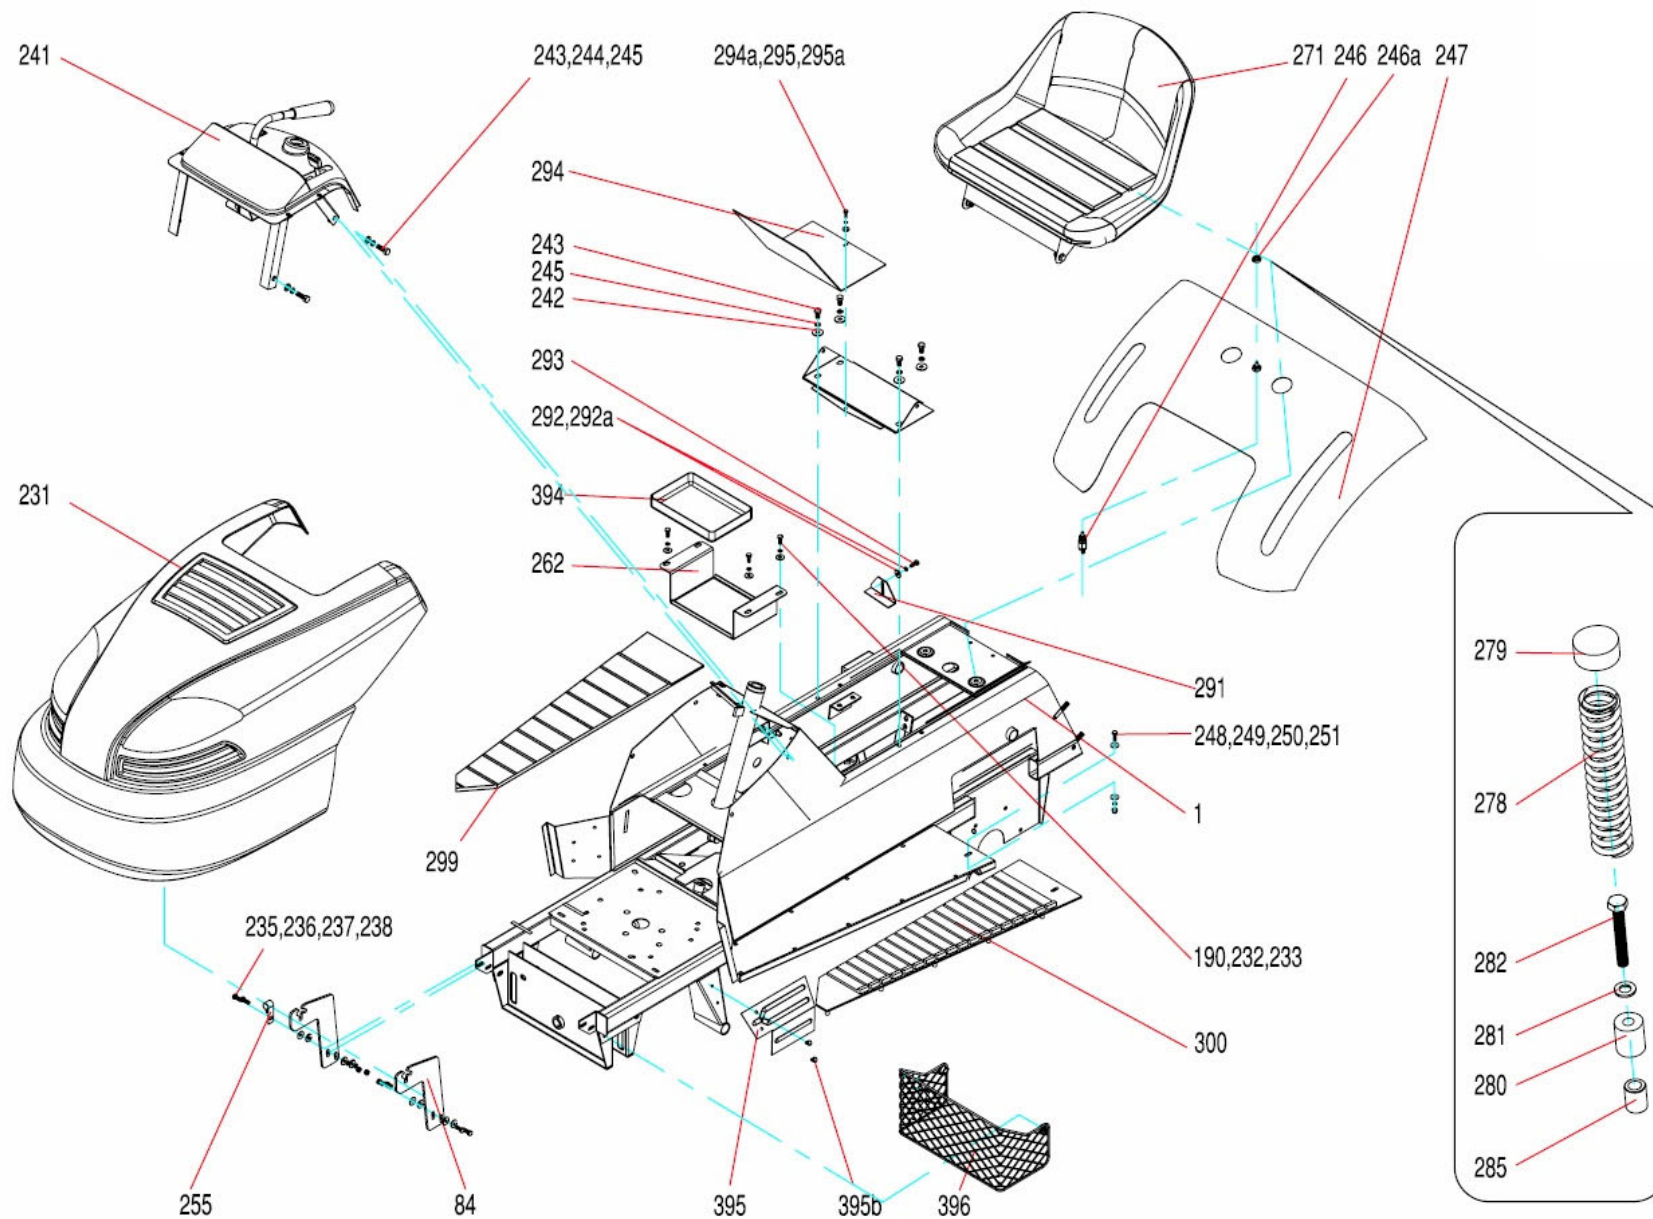

Pozice	Objednáací číslo	Název	Name	Ks	Pozice	Objednáací číslo	Název	Name	Ks
1	GC102-00-00	Rám	Frame	1	293	150B0616	Šroub M6x16	Screw M6x16	1
84	P3567A	Držák předního krytu	Holder	2	294	P3349-02	Krycí deska	Cover	1
190	150B0616	Šroub M6x16	Screw M6x16	4	294a	150B0514	Šroub M5x14	Screw M5x14	1
231	P3561-00A	Přední kryt	Hood	1	295	40305	Podložka 5	Washer 5	1
232	40206	Podložka 6,4	Washer 6,4	4	295a	40205	Podložka 5,5	Washer 5,5	1
233	40306	Podložka 6	Washer 6	4	299	007903	Pravá nášlapná deska	Floor (R)	1
235	150B0618	Šroub M6x18	Screw M6x18	4	300	007896	Levá nášlapná deska	Floor (L)	1
236	40206	Podložka 6,4	Washer 6,4	8	394	F0002	Kryt akumulátoru	Accumulator depositary	1
237	40306	Podložka 6	Washer 6	4	395	F0005	Kryt řemenu	Belt protector	1
238	328B06	Matice M6	Nut M6	4	395b	2716313	Šroub ST6,3x13	Screw ST6,3x13	2
241	P3288	Panel	Panel	1	396	F0006-00	Kryt tlumiče výfuku	Silencer net	1
242	40208	Podložka 8,4	Washer 8,4	4					
243	150B0816	Šroub M8x16	Screw M8x16	8					
244	40108	Podložka 9	Washer 9	4					
245	40308	Podložka 8	Washer 8	8					
246	019546-00	Spínač sedadla	Seat switch	1					
246a	019546-03	Matice	Switch nut	1					
247	P3562-00	Zadní kryt	Fender	1					
248	150B0620	Šroub M6x20	Screw M6x20	2					
249	40206	Podložka 6,4	Washer 6,4	4					
250	40306	Podložka 6	Washer 6	2					
251	32806	Matice M6	Nut M6	2					
255	SM1021	Svorka	Clip	1					
262	P3346A	Držák akumulátoru	Box	1					
271	P0975	Sedadlo	Seat	1					
278	008184	Pružina sedadla	Spring	2					
279	008170	Krytka pružiny	Cap	2					
280	008156	Distanční pouzdro	Roller	2					
281	40108	Podložka	Washer 9	2					
282	150B0855	Šroub M8x55	Screw M8x55	2					
285	92813	Pouzdro	Insert	2					
291	P3206	Deska	Foot	1					
292	40206	Podložka 6,4	Washer 6,4	1					
292a	40306	Podložka 6	Washer 6	1