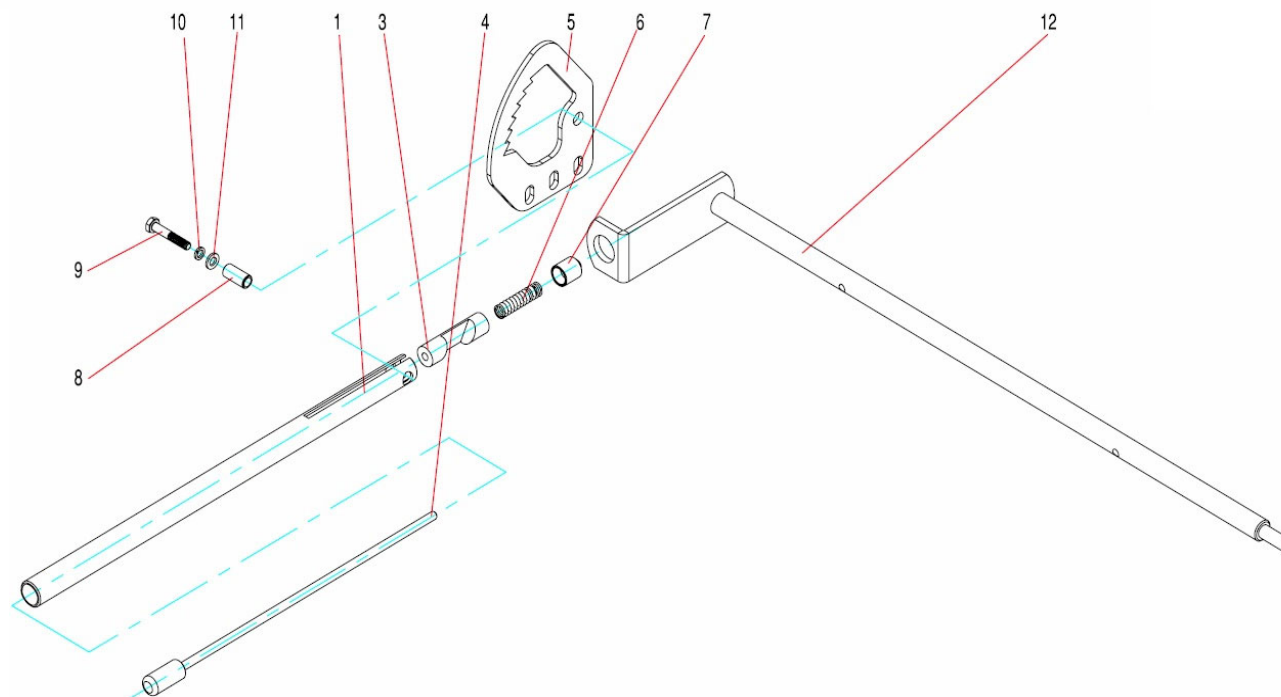

Pozice	Objednací číslo	Název	Name	Ks
	P0861		Lifting lever	1
1	P0549	Páka zdvihu	Tube	1
3	P0166	Západka	Pawl	1
4	P0237-00	Táhlo aretace páky	Draw rod	1
5	P0961	Hřeben	Ratchet	1
6	081474	Pružina	Spring	1
7	P0523	Pouzdro	Bush	1
8	P0525	Distanční pouzdro	Spacer	1
9	150B0635	Šroub M6x35	Screw M6x35	1
10	40306	Podložka 6	Washer 6	1
11	40106	Podložka 6,4	Washer 6,4	1
12	P0848-00	Osa zdvihu	Lever	1