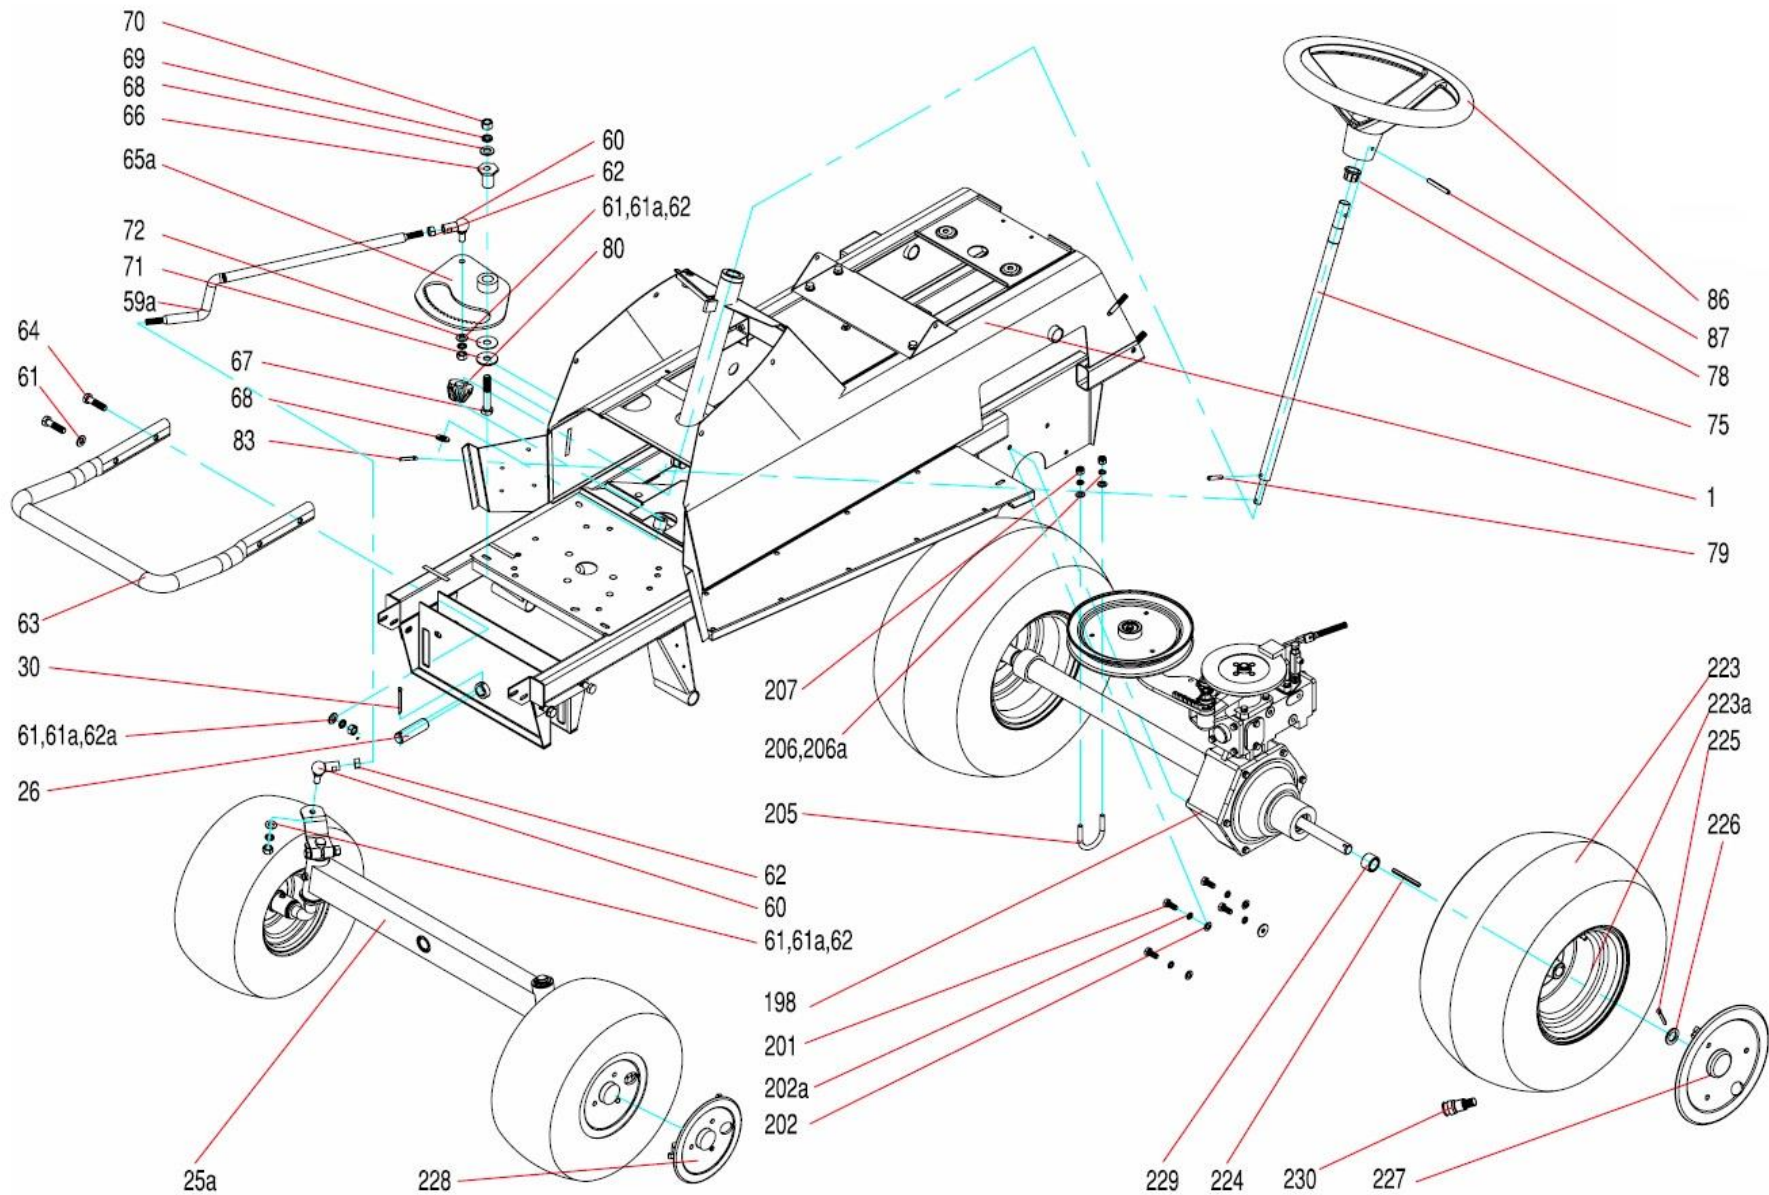

Position	Part number	Název	Name
Na tento stroj lze objednat již pouze níže vedené díly. / Only below listed spare parts can be ordered.			
47	698183	Palivový ventil	Fuel faucet

Position	Part number	Název	Name
33		Motor BS 12,5 HP	Engine BS
33a		Motor BS 13,5 HP	Engine BS
33b		Motor BS 15,5 HP	Engine BS
33c		Motor BS 17,5 HP	Engine BS
Motor Briggs & Stratton. / Engine Briggs & Stratton.			
144	008142	Ozubený řemen	Belt

Position	Part number	Název	Name
67	151B1270	Šroub	Bolt

Position	Part number	Název	Name
32	012441	Polovina kola sečení	Wheel
44	040768	Ozubený řemen	Belt

Position	Part number	Název	Name
20	027685A-03	Ložisko předního kola	Bearing

Position	Part number	Název	Name
9	Nedostupné	Spínací skříňka	Switch
Náhrada - Nutná úprava připojení kabelů. / Replacement - Necessary adjustment of cable connections.			

Pozice	Part number	Název	Name
2	703110014	Akumulátor 12V / 20Ah	Battery 12V / 20Ah
Nahrazeno 703110014(e) 12V / 20Ah. / Replaced 703110014(e) 12V / 20Ah.			
9	Nedostupné	Spínací skříňka	Switch
Náhrada = 23-06015 / Replacement = 23-060215			