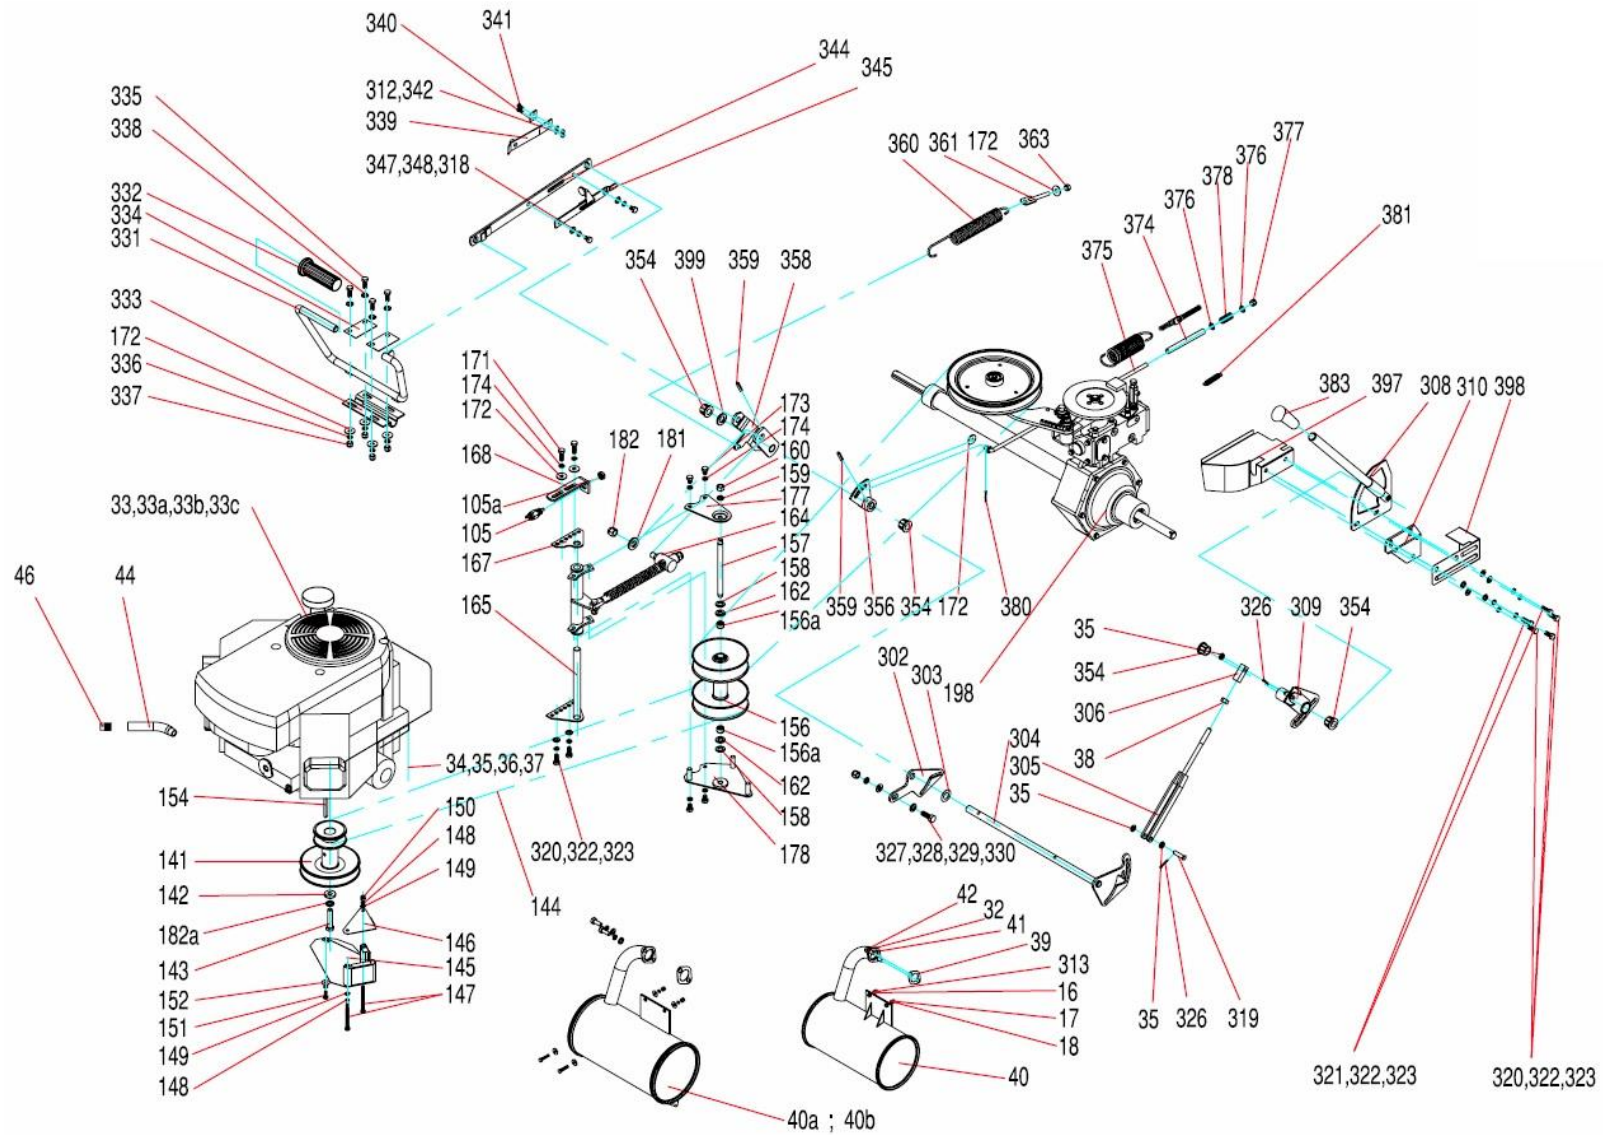

Position	Part number	Název	Name
Na tento stroj lze objednat již pouze níže vedené díly. / Only below listed spare parts can be ordered.			
47	698183	Palivový ventil	Fuel faucet

Position	Part number	Název	Name
33		Motor BS 12,5 HP	Engine BS
33a		Motor BS 13,5 HP	Engine BS
33b		Motor BS 15,5 HP	Engine BS
33c		Motor BS 17,5 HP	Engine BS
Motor Briggs & Stratton. / Engine Briggs & Stratton.			
144	008142	Ozubený řemen	Belt

Position	Part number	Název	Name
67	151B1270	Šroub	Bolt

Position	Part number	Název	Name
32	012441	Polovina kola sečení	Wheel
44	040768	Ozubený řemen	Belt

Position	Part number	Název	Name
20	027685A-03	Ložisko předního kola	Bearing

Position	Part number	Název	Name
9	Nedostupné	Spínací skříňka	Switch
Náhrada - Nutná úprava připojení kabelů. / Replacement - Necessary adjustment of cable connections.			

Pozice	Part number	Název	Name
2	703110014	Akumulátor 12V / 20Ah	Battery 12V / 20Ah
Nahrazeno 703110014(e) 12V / 20Ah. / Replaced 703110014(e) 12V / 20Ah.			
9	Nedostupné	Spínací skříňka	Switch
Náhrada = 23-06015 / Replacement = 23-060215			