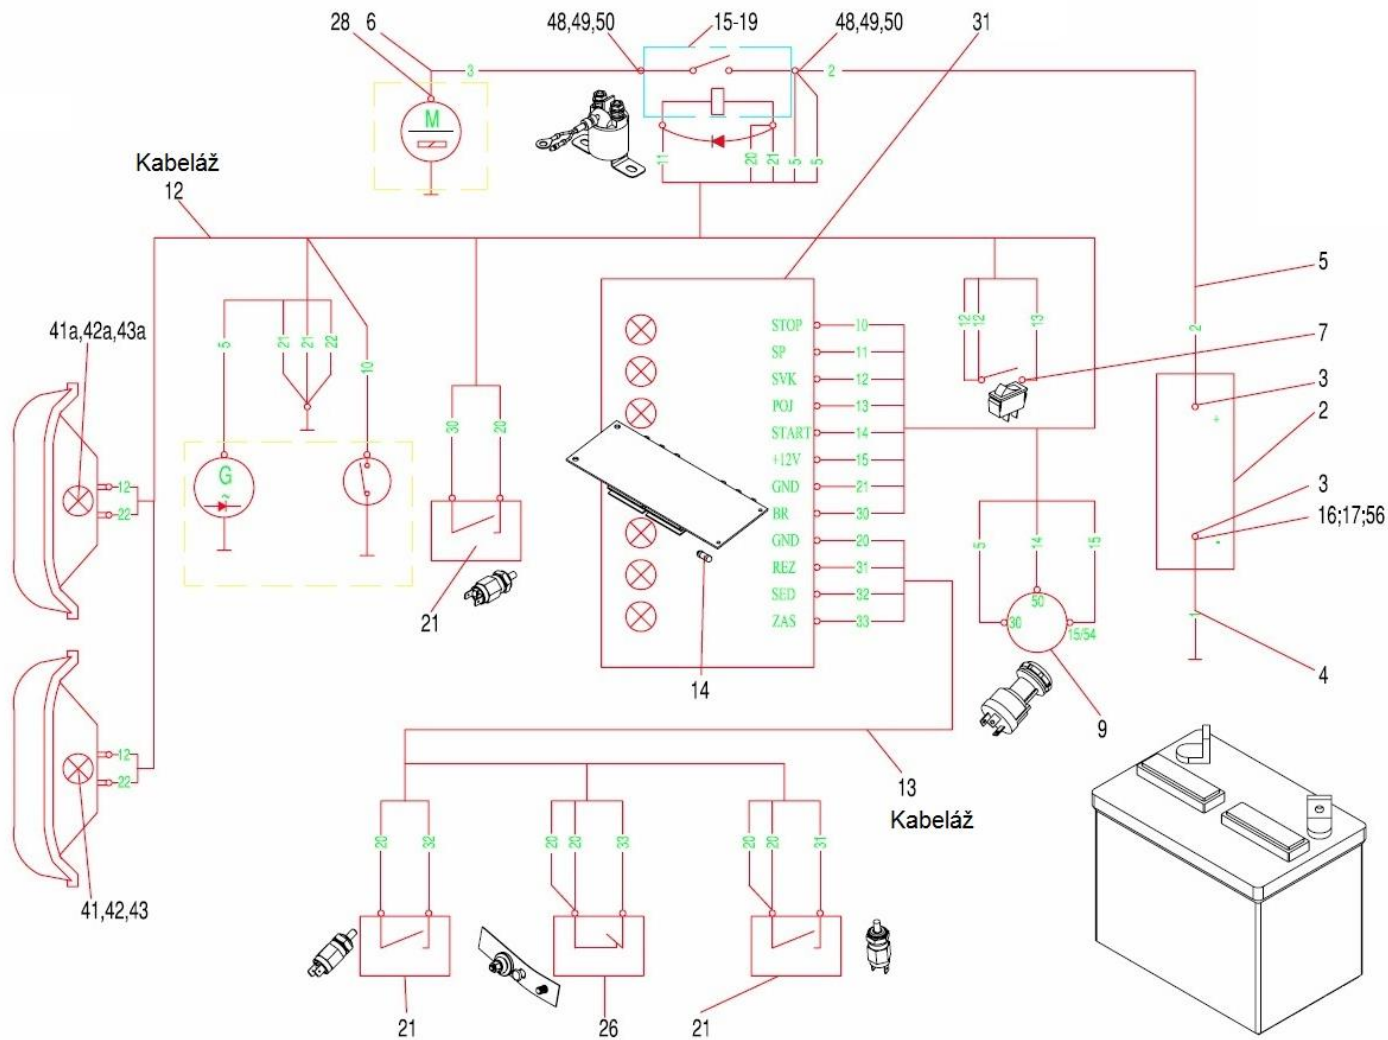

Position	Part number	Název	Name
Na tento stroj lze objednat již pouze níže vedené díly. / Only below listed spare parts can be ordered.			
47	698183	Palivový ventil	Fuel faucet

Position	Part number	Název	Name
33		Motor BS 12,5 HP	Engine BS
33a		Motor BS 13,5 HP	Engine BS
33b		Motor BS 15,5 HP	Engine BS
33c		Motor BS 17,5 HP	Engine BS
Motor Briggs & Stratton. / Engine Briggs & Stratton.			
144	008142	Ozubený řemen	Belt

Position	Part number	Název	Name
67	151B1270	Šroub	Bolt

Position	Part number	Název	Name
32	012441	Polovina kola sečení	Wheel
44	040768	Ozubený řemen	Belt

Position	Part number	Název	Name
20	027685A-03	Ložisko předního kola	Bearing

Position	Part number	Název	Name
9	Nedostupné	Spínací skříňka	Switch
Náhrada - Nutná úprava připojení kabelů. / Replacement - Necessary adjustment of cable connections.			

Pozice	Part number	Název	Name
2	703110014	Akumulátor 12V / 20Ah	Battery 12V / 20Ah
Nahrazeno 703110014(e) 12V / 20Ah. / Replaced 703110014(e) 12V / 20Ah.			
9	Nedostupné	Spínací skříňka	Switch
Náhrada = 23-06015 / Replacement = 23-060215			