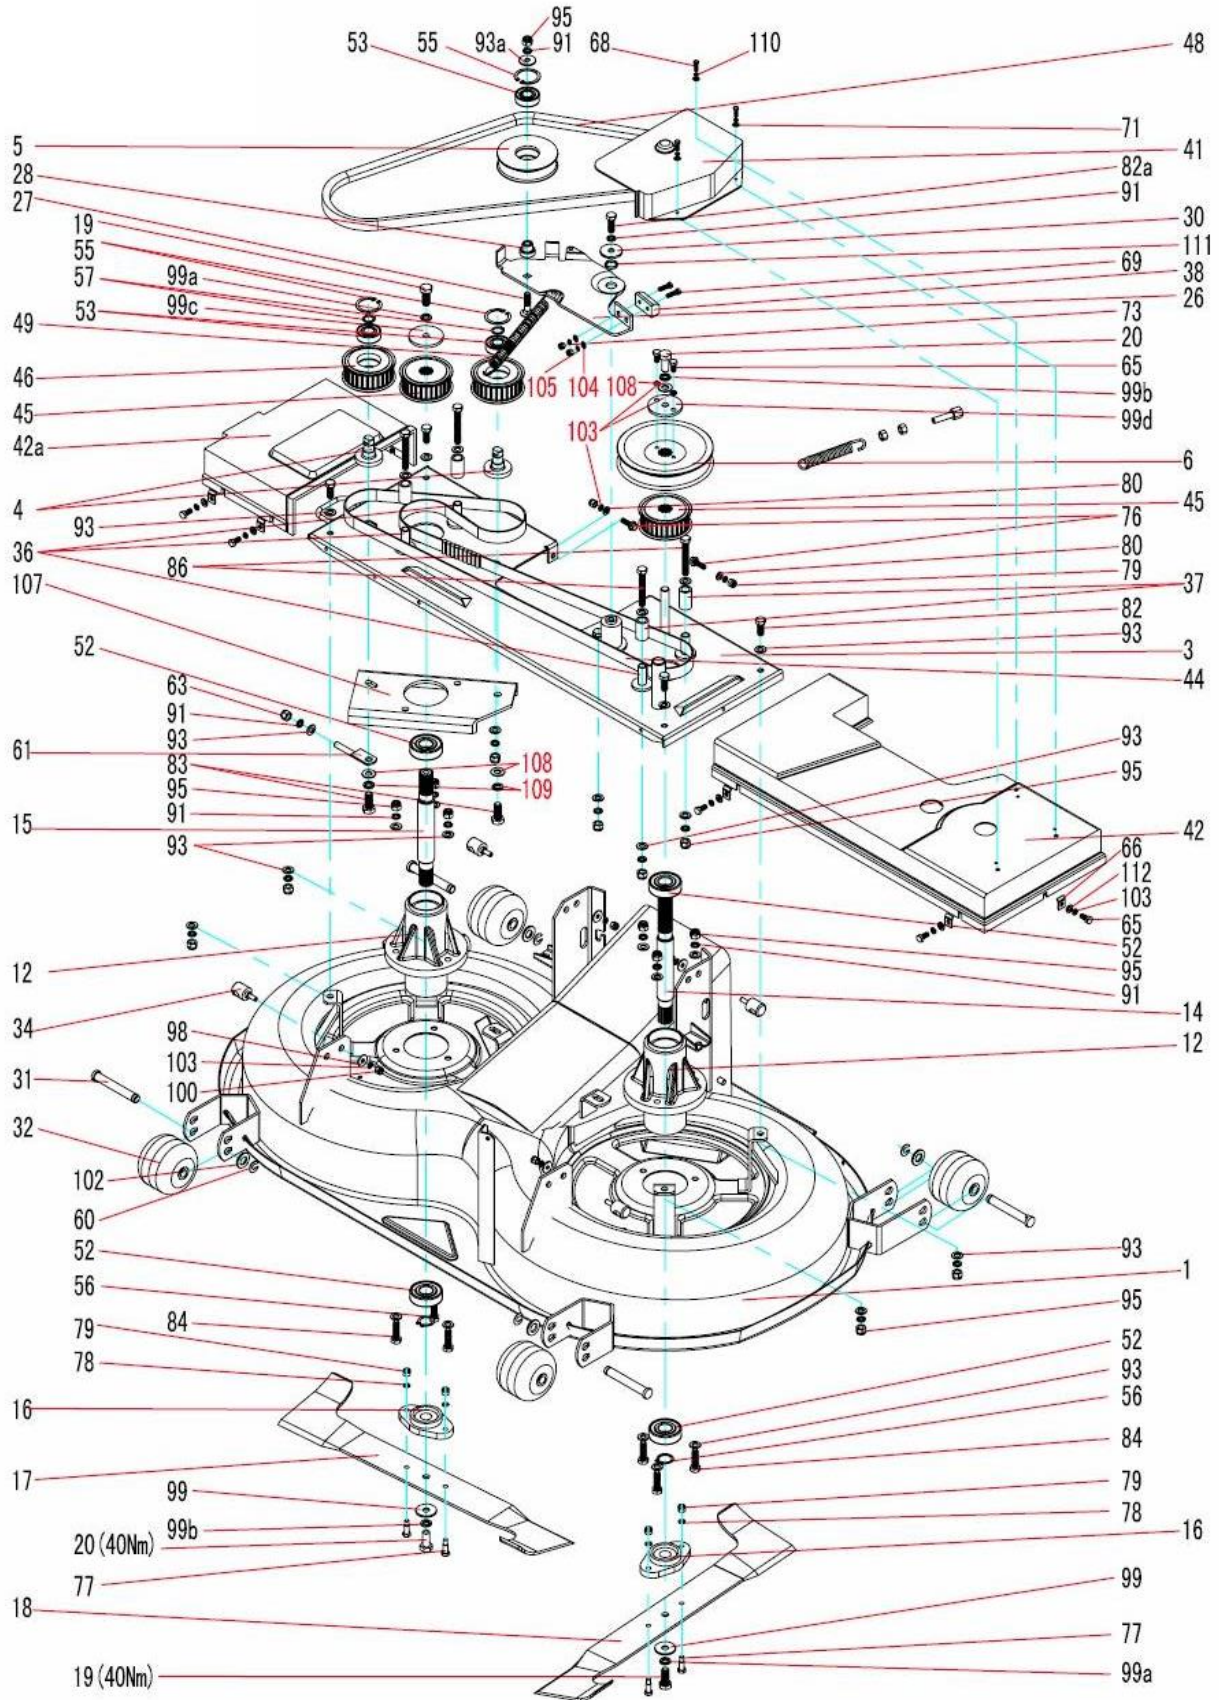

Position	Part number	Název	Name
Na tento stroj lze objednat již pouze níže vedené díly. / Only below listed spare parts can be ordered.			
47	698183	Palivový ventil	Fuel faucet

Position	Part number	Název	Name
33		Motor BS 12,5 HP	Engine BS
33a		Motor BS 13,5 HP	Engine BS
33b		Motor BS 15,5 HP	Engine BS
33c		Motor BS 17,5 HP	Engine BS
Motor Briggs & Stratton. / Engine Briggs & Stratton.			
144	008142	Ozubený řemen	Belt

Position	Part number	Název	Name
67	151B1270	Šroub	Bolt

Position	Part number	Název	Name
32	012441	Polovina kola sečení	Wheel
44	040768	Ozubený řemen	Belt

Position	Part number	Název	Name
20	027685A-03	Ložisko předního kola	Bearing

Position	Part number	Název	Name
9	Nedostupné	Spínací skříňka	Switch
Náhrada - Nutná úprava připojení kabelů. / Replacement - Necessary adjustment of cable connections.			

Pozice	Part number	Název	Name
2	703110014	Akumulátor 12V / 20Ah	Battery 12V / 20Ah
Nahrazeno 703110014(e) 12V / 20Ah. / Replaced 703110014(e) 12V / 20Ah.			
9	Nedostupné	Spínací skříňka	Switch
Náhrada = 23-06015 / Replacement = 23-060215			