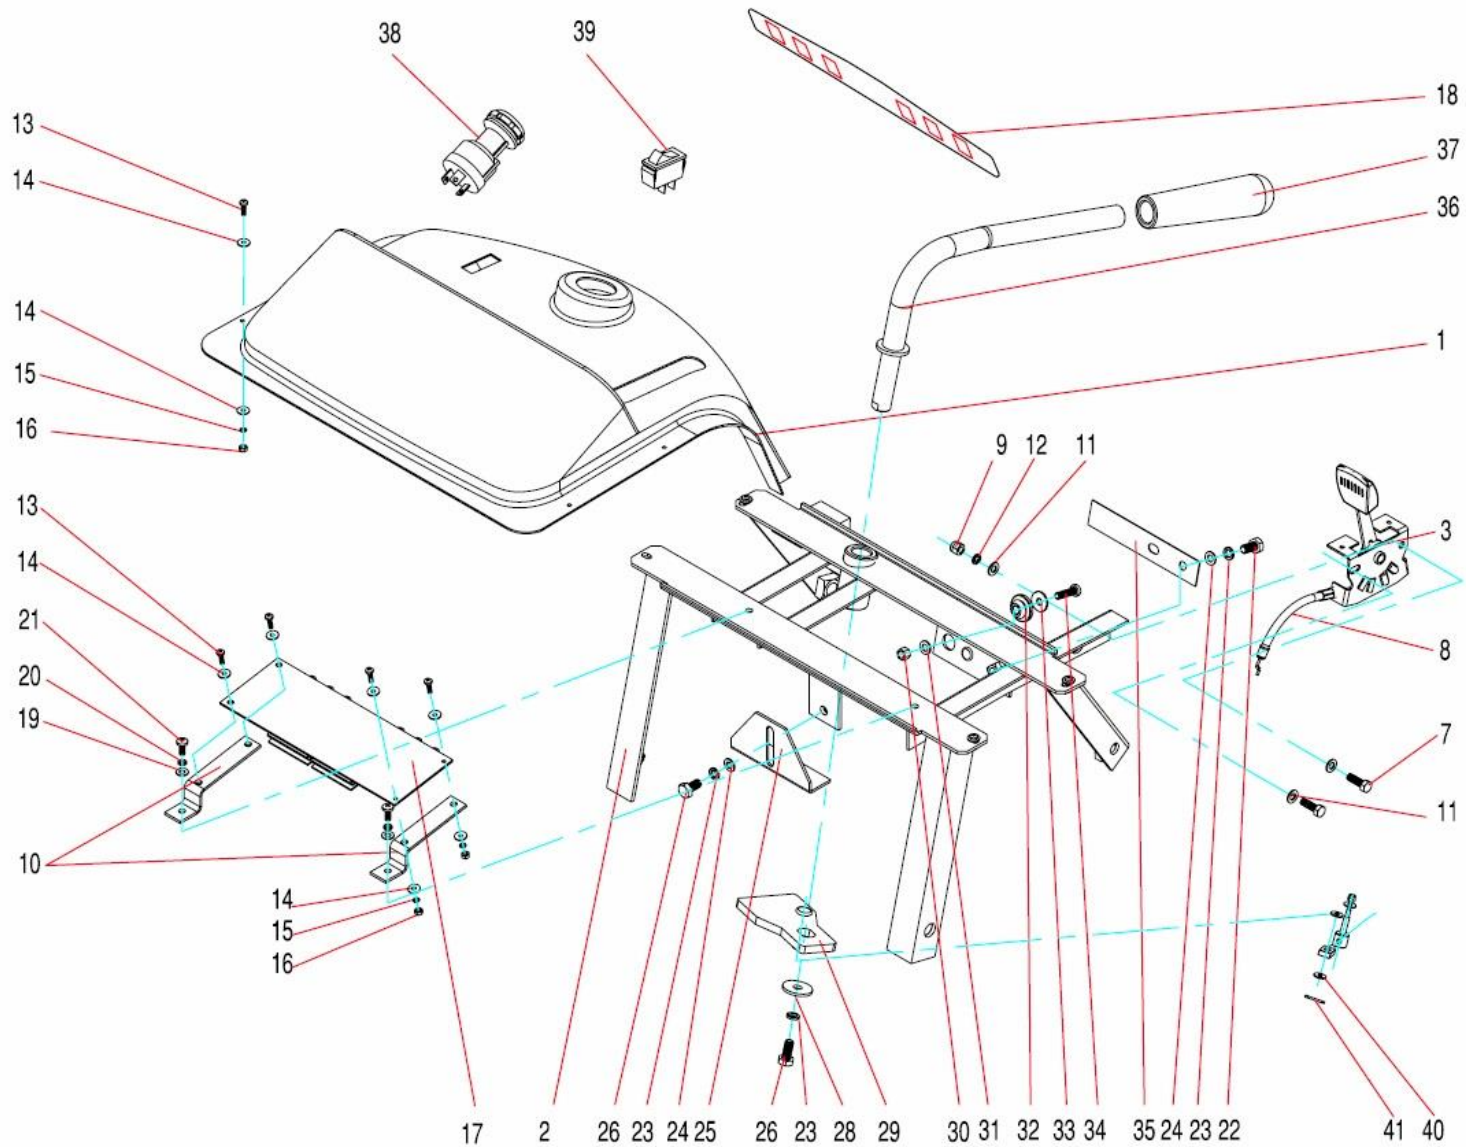

Position	Part number	Název	Name
Na tento stroj lze objednat již pouze níže vedené díly. / Only below listed spare parts can be ordered.			
47	698183	Palivový ventil	Fuel faucet

Position	Part number	Název	Name
33		Motor BS 12,5 HP	Engine BS
33a		Motor BS 13,5 HP	Engine BS
33b		Motor BS 15,5 HP	Engine BS
33c		Motor BS 17,5 HP	Engine BS
Motor Briggs & Stratton. / Engine Briggs & Stratton.			
144	008142	Ozubený řemen	Belt

Position	Part number	Název	Name
67	151B1270	Šroub	Bolt

Position	Part number	Název	Name
32	012441	Polovina kola sečení	Wheel
44	040768	Ozubený řemen	Belt

Position	Part number	Název	Name
20	027685A-03	Ložisko předního kola	Bearing

Position	Part number	Název	Name
9	Nedostupné	Spínací skříňka	Switch
Náhrada - Nutná úprava připojení kabelů. / Replacement - Necessary adjustment of cable connections.			

Pozice	Part number	Název	Name
2	703110014	Akumulátor 12V / 20Ah	Battery 12V / 20Ah
Nahrazeno 703110014(e) 12V / 20Ah. / Replaced 703110014(e) 12V / 20Ah.			
9	Nedostupné	Spínací skříňka	Switch
Náhrada = 23-06015 / Replacement = 23-060215			