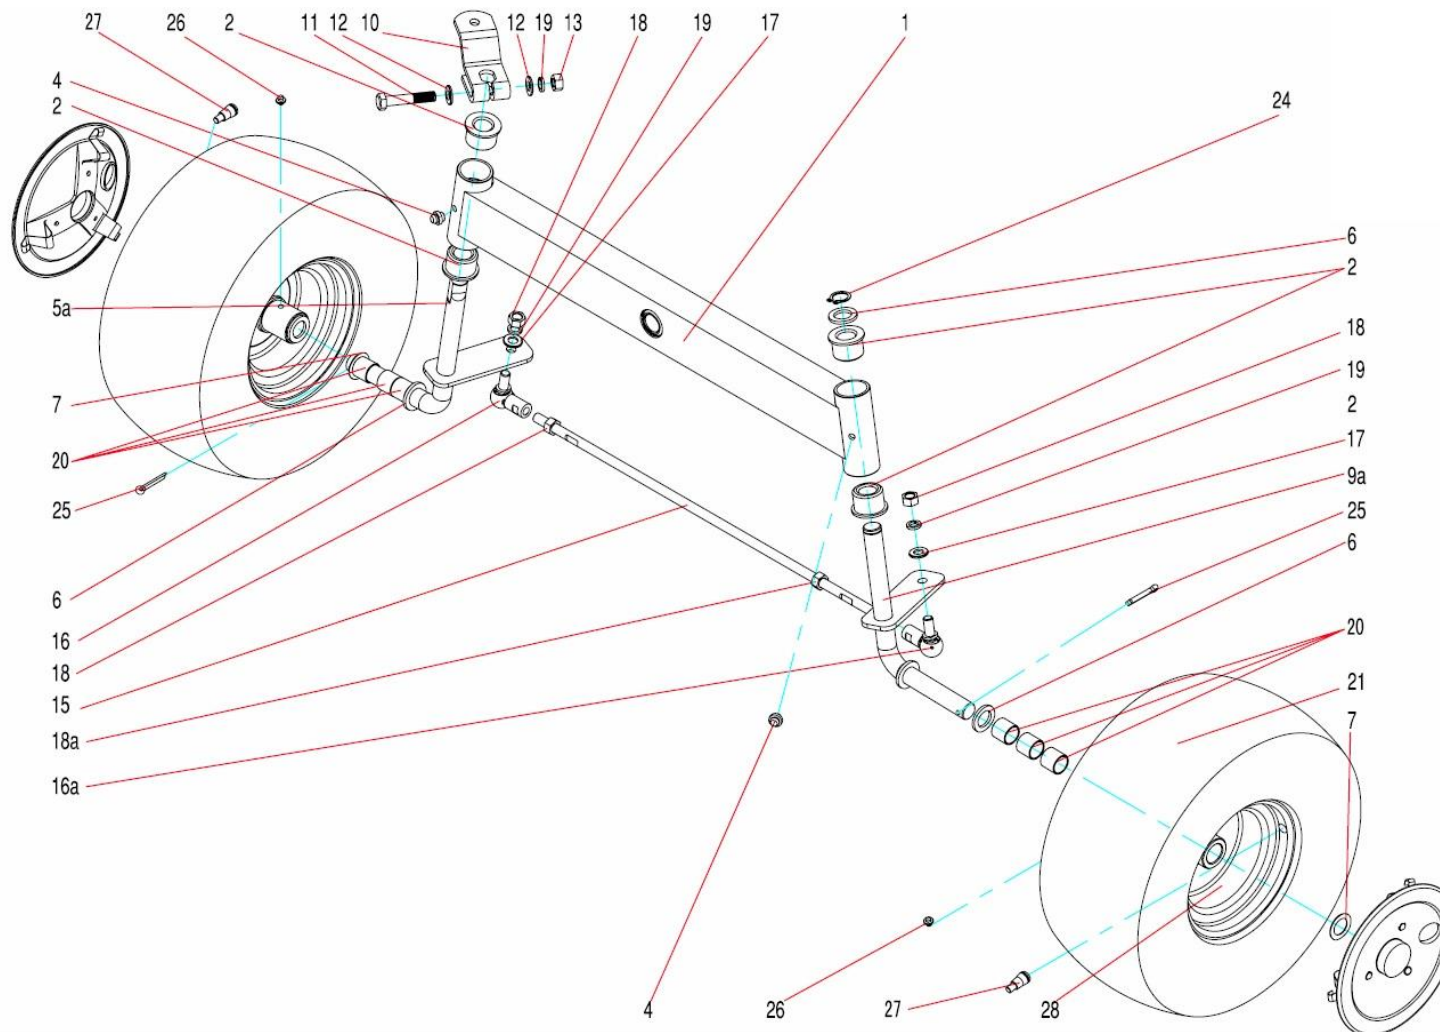

Position	Part number	Název	Name
Na tento stroj lze objednat již pouze níže vedené díly. / Only below listed spare parts can be ordered.			
47	698183	Palivový ventil	Fuel faucet

Position	Part number	Název	Name
33		Motor BS 12,5 HP	Engine BS
33a		Motor BS 13,5 HP	Engine BS
33b		Motor BS 15,5 HP	Engine BS
33c		Motor BS 17,5 HP	Engine BS
Motor Briggs & Stratton. / Engine Briggs & Stratton.			
144	008142	Ozubený řemen	Belt

Position	Part number	Název	Name
67	151B1270	Šroub	Bolt

Position	Part number	Název	Name
32	012441	Polovina kola sečení	Wheel
44	040768	Ozubený řemen	Belt

Position	Part number	Název	Name
20	027685A-03	Ložisko předního kola	Bearing

Position	Part number	Název	Name
9	Nedostupné	Spínací skříňka	Switch
Náhrada - Nutná úprava připojení kabelů. / Replacement - Necessary adjustment of cable connections.			

Pozice	Part number	Název	Name
2	703110014	Akumulátor 12V / 20Ah	Battery 12V / 20Ah
Nahrazeno 703110014(e) 12V / 20Ah. / Replaced 703110014(e) 12V / 20Ah.			
9	Nedostupné	Spínací skříňka	Switch
Náhrada = 23-06015 / Replacement = 23-060215			