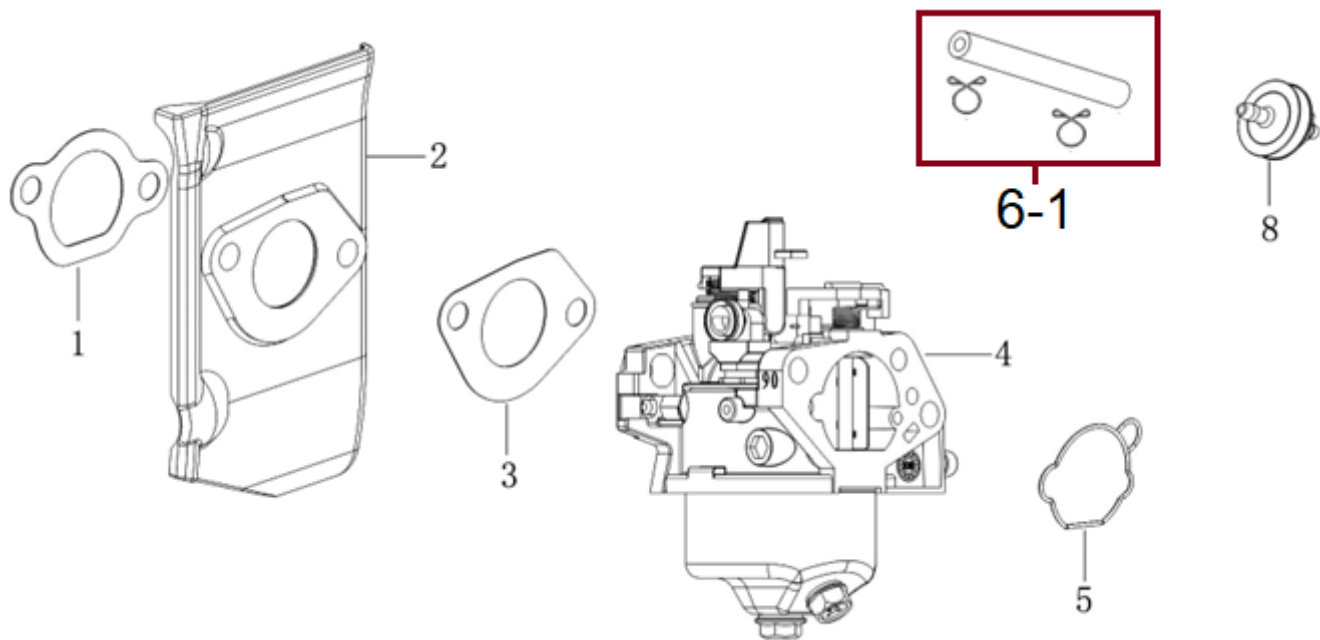

Position	Part number	Název	Name
1	170430165-0001	Těsnění karburátoru	Carburetor gasket
2	170440100-0001	Vložka před karburátor	Heat insulating pad
3	170430164-0001	Těsnění karburátoru	Carburetor gasket
4	518411224	Karburátor	Carburetor
5	170430173-T440	Těsnění vzduchového filtru	Air filter gasket
6-1	5296001051	Palivová hadička se svorkami	Fuel tube with clips
8	170010018-0001	Palivový filtr	Fuel filter