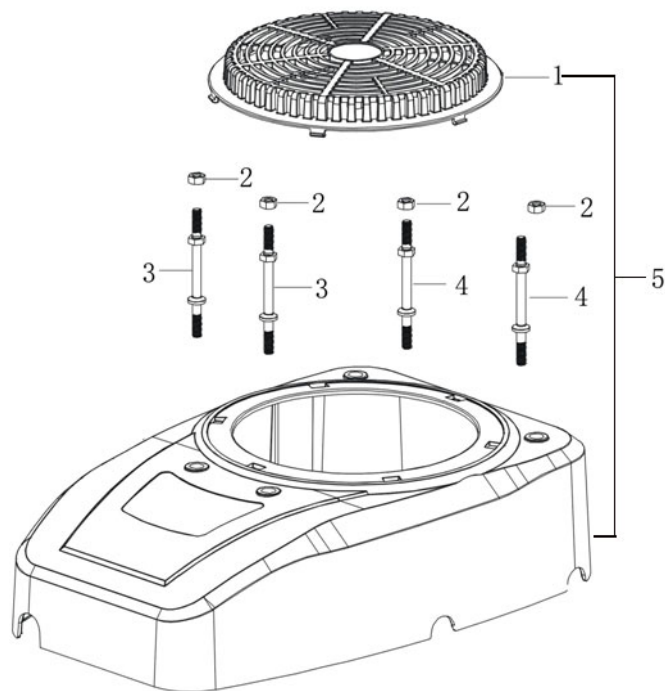

Position	Part number	Název	Name
1	195360014-T440	Kryt startéru	Starter cover
2	110203	Matice	Nut
3	26800609302	Svorník	Stud bolt
4	380850018-0002	Svorník	Stud bolt
5	160210089-T440	Kryt ventilátoru	Fan cover