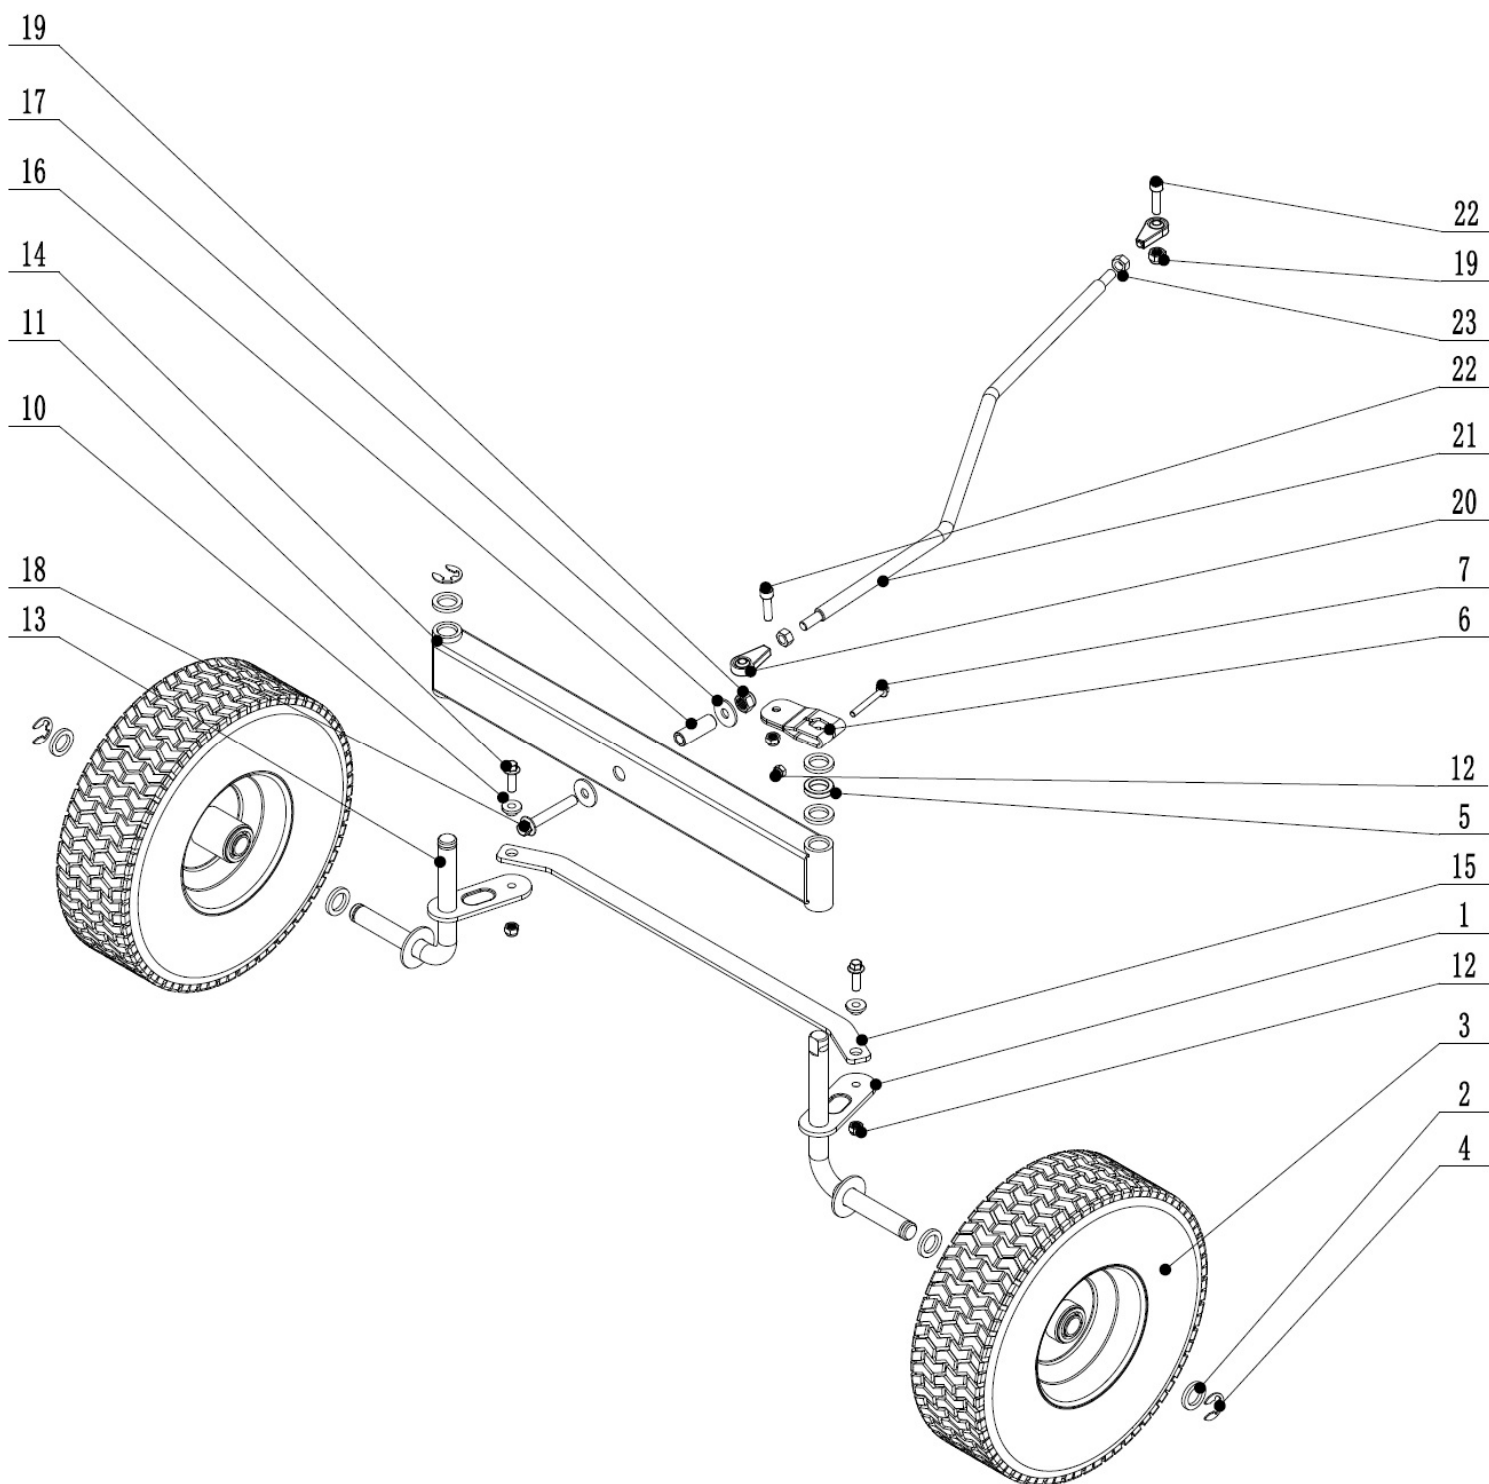

Position	Part number	Název	Name
1	516900001	Převodovka	Gearbox
2	516900002	Držák spínače	Switch bracket
3	516100B19	Spínač na převodovce	Gearbox switch
4	100600017	Šroub	Bolt
5	110100	Matice	Nut
7	516900007	Kolo zadní kompletní	Rear wheel assembly
8	516100C26	Pero	Key
9	130313	Třmenový kroužek	E clip
10	516900010	Podložka	Washer
11	516900011	Řemenice převodovky	Gearbox sheave
12	130113	Pojistný kroužek	Circlip
13	516900013	Páka převodovky	Gearbox lever
14	516900014	Rám	Frame
15	100205057	Šroub	Bolt
16	110105	Matice	Nut
17	516900017	Držák převodovky	Gearebox bracket

Position	Part number	Název	Name
1	516900131	Otočný čep	Joint pin
2	516900132	Otočný čep	Joint pin
3	516900134	Matice	Nut
4	110105	Matice	Nut
5	110307	Matice	Nut
6	518400136	Táhlo	Rod
7	518400137	Kryt sečení	Mowing cover
8	518400138	Sběrný tunel přední	Front grass channel
9	518400139	Kryt předního tunelu	Front channel cover
10	518400140	Pant	Hinge
11	100545092	Šroub	Bolt
12	100539010	Šroub	Bolt
13	518400143	Sběrný tunel zadní	Rear grass channel
14	518400144	Kryt zadního tunelu	Rear channel cover

Position	Part number	Název	Name
1	519600191	Levý čep kola	Left wheel axle
2	120117	Podložka	Washer
3	516900183	Kolo přední kompletní	Front wheel assembly
4	130313	Třmenový kroužek	E clip
5	516900185	Pouzdro	Bushing
6	516900186	Páka řízení na čepu	Rocker arm
7	100203047	Bolt	Šroub
10	5165900190	Pouzdro	Bushing
11	100205022	Šroub	Bolt

Position	Part number	Název	Name
12	110105	Matice	Nut
13	519600203	Pravý čep kola	Right wheel axle
14	516900194	Přední náprava	Front beam
15	516900195	Spojovací táhlo osy kol	Wheel axle connecting rod
16	516900196	Pouzdro	Bushing
17	120307	Podložka	Washer
18	100207062	Šroub	Bolt
19	110107	Matice	Nut
20	516900200	Kloubová hlavice	Rod end bearing
21	516900201	Táhlo řízení	Steering rod
22	100305027	Šroub	Bolt
23	110307	Matice	Nut