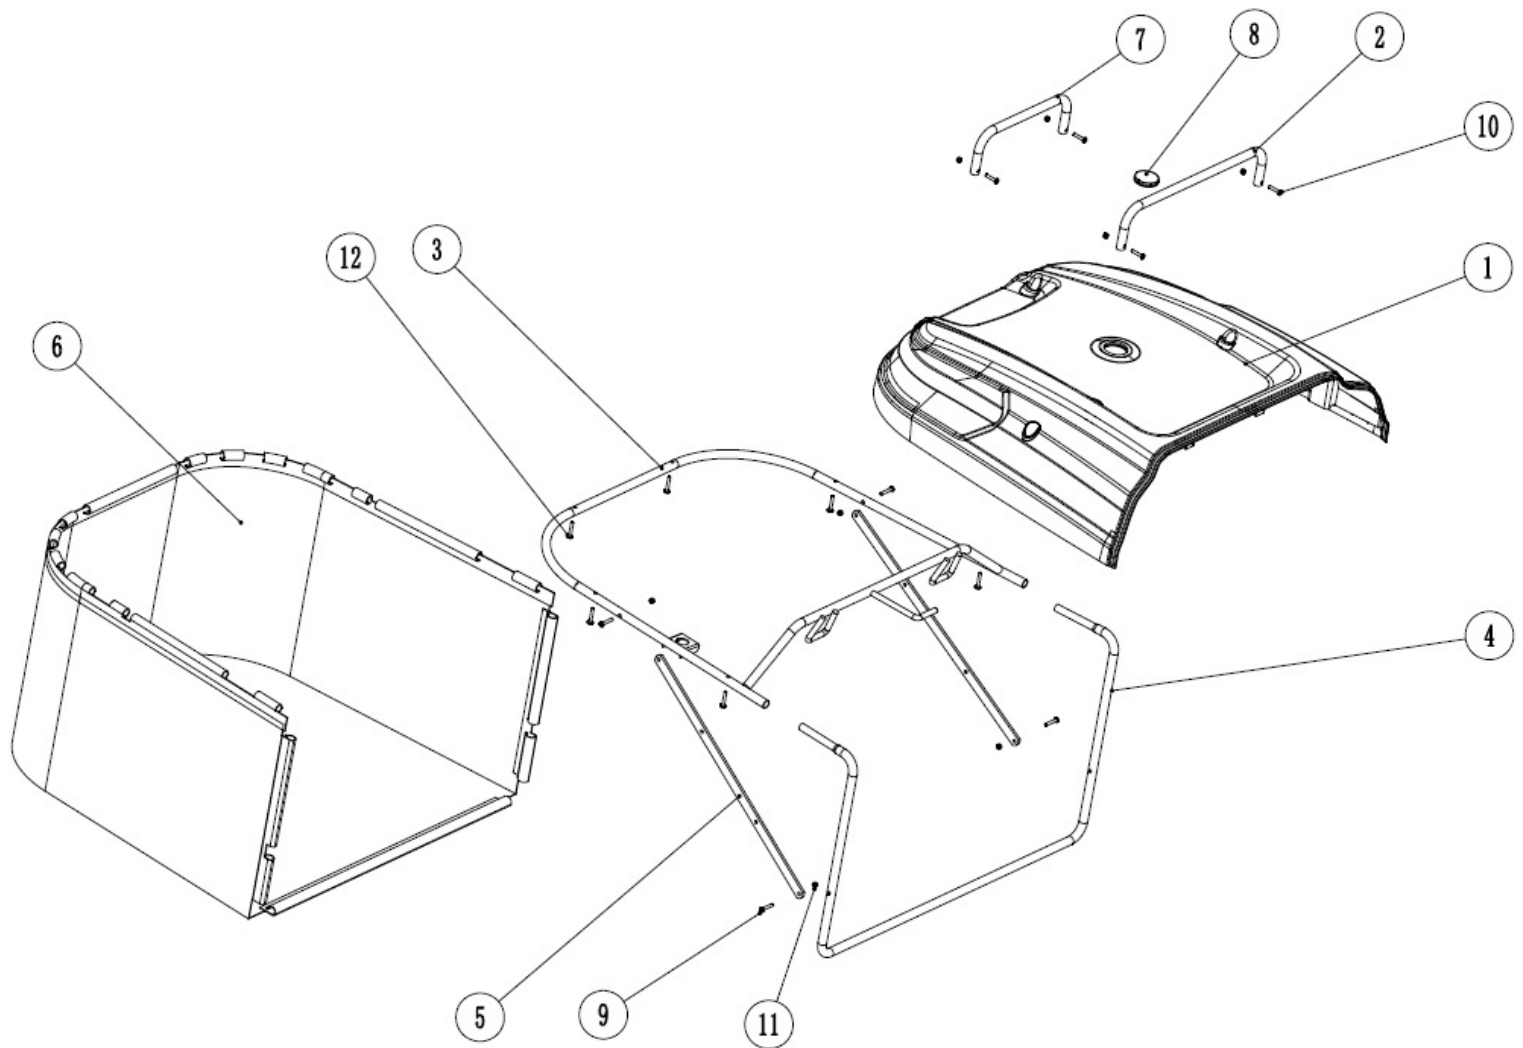

Position	Part number	Název	Name
1	516900251	Horní kryt koše	Grasscatcher upper cover
2	516900252	Přední madlo koše	Grasscatcher front handle
3	516900253	Horní rám koše	Grasscatcher upper frame
4	516900254	Přední rám koše	Grasscatcher front frame
5	516900255	Vzpěra	Support rod
6	516900256	Potah koše	Grasscatcher bag
7	516110180	Zadní madlo koše	Grasscatcher rear handle
8	516900257	Krytka krytu koše	Cap
9	100602037	Šroub	Bolt
10	100602022	Šroub	Bolt
11	110102	Matice	Nut
12	100545027	Šroub	Bolt