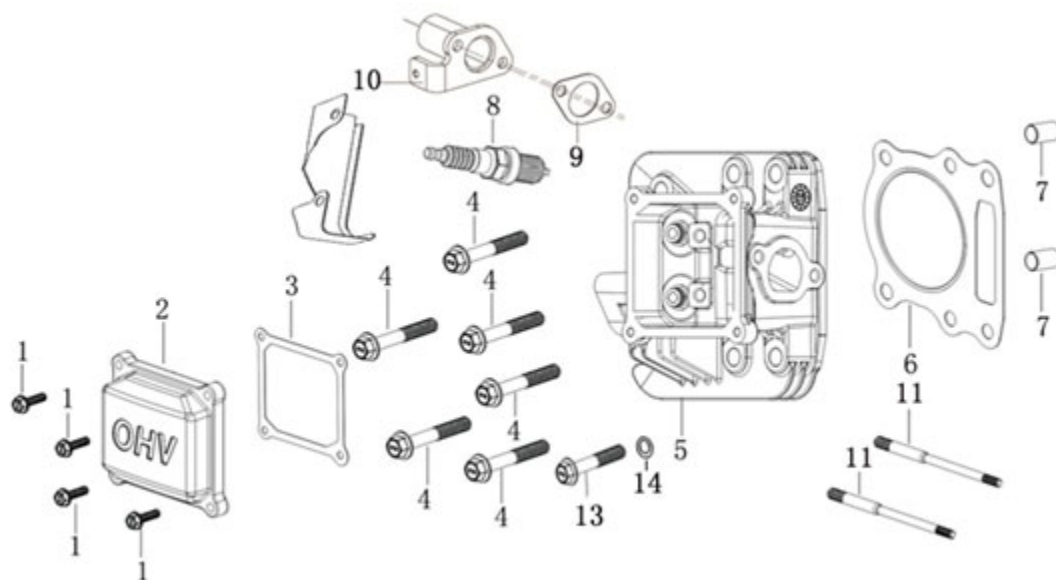

Position	Part number	Název	Name
1	100103022	Šroub	Bolt
2	120230137-T440	Ventilové víko	Cylinder head cover
3	120250051-0001	Těsnění ventilového víka	Cylinder head cover gasket
4	581201010	Šroub	Bolt
5	120080566-T440	Hlava válce	Cylinder head
6	518411186	Těsnění hlavy válce	Cylinder head gasket
7	581201017	Čep	Pin
8	992304	Svíčka zapalování	Spark plug
9	180650074-0001	Těsnění výfuku	Muffler gasket
10	518411190	Příruba výfuku	Muffler pipe
11	380180131-T180	Svorník	Stud bolt
13	100205047	Šroub	Bolt
14	120107	Podložka	Washer