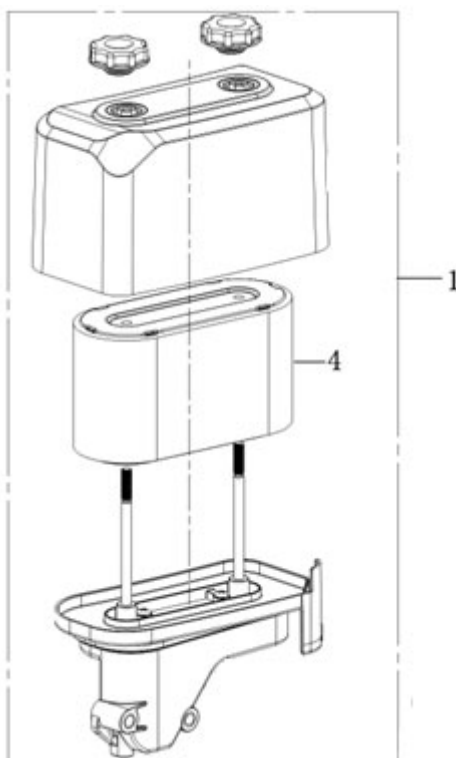

Position	Part number	Název	Name
1	180020721-0003	Vzduchový filtr kompletní	Air filter assembly
4	180100097-0001	Vložka vzduchového filtru	Air filter element