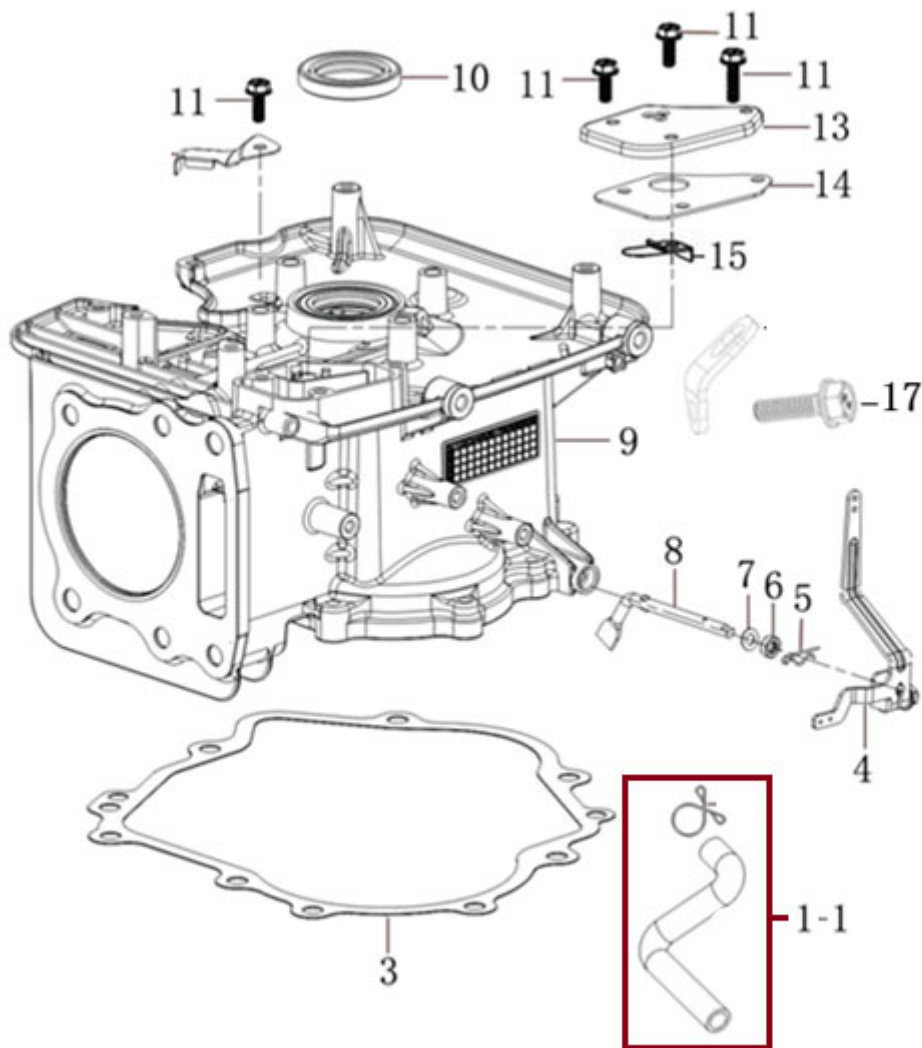

Position	Part number	Název	Name
1-1	5286001011	Hadička odvzdušnění se svorkou	Breather tube + pipe clip
3	110830060-0001	Těsnění klikové skříně	Crankcase gasket
4	171620035-0003	Páka regulátoru	Governor arm
5	381350004-T040	Závlačka	Pin lock
6	25100123501	Gufero	Oil seal
7	555602017	Podložka	Washer
8	555602016	Táhlo regulátoru	Governor arm shaft
9	Pouze celý motor	Kliková skříň	Crankcase
10	380650495-0001	Gufero	Oil seal
11	100203013	Šroub	Bolt
13	518411213	Kryt odvzdušnění	Breathing cover
14	110850036-0001	Těsnění odvzdušnění	Breathing gasket
15	555602007	Membrána odvzdušnění	Breather valve
17	100205017	Šroub	Bolt
18	100203009	Šroub	Bolt