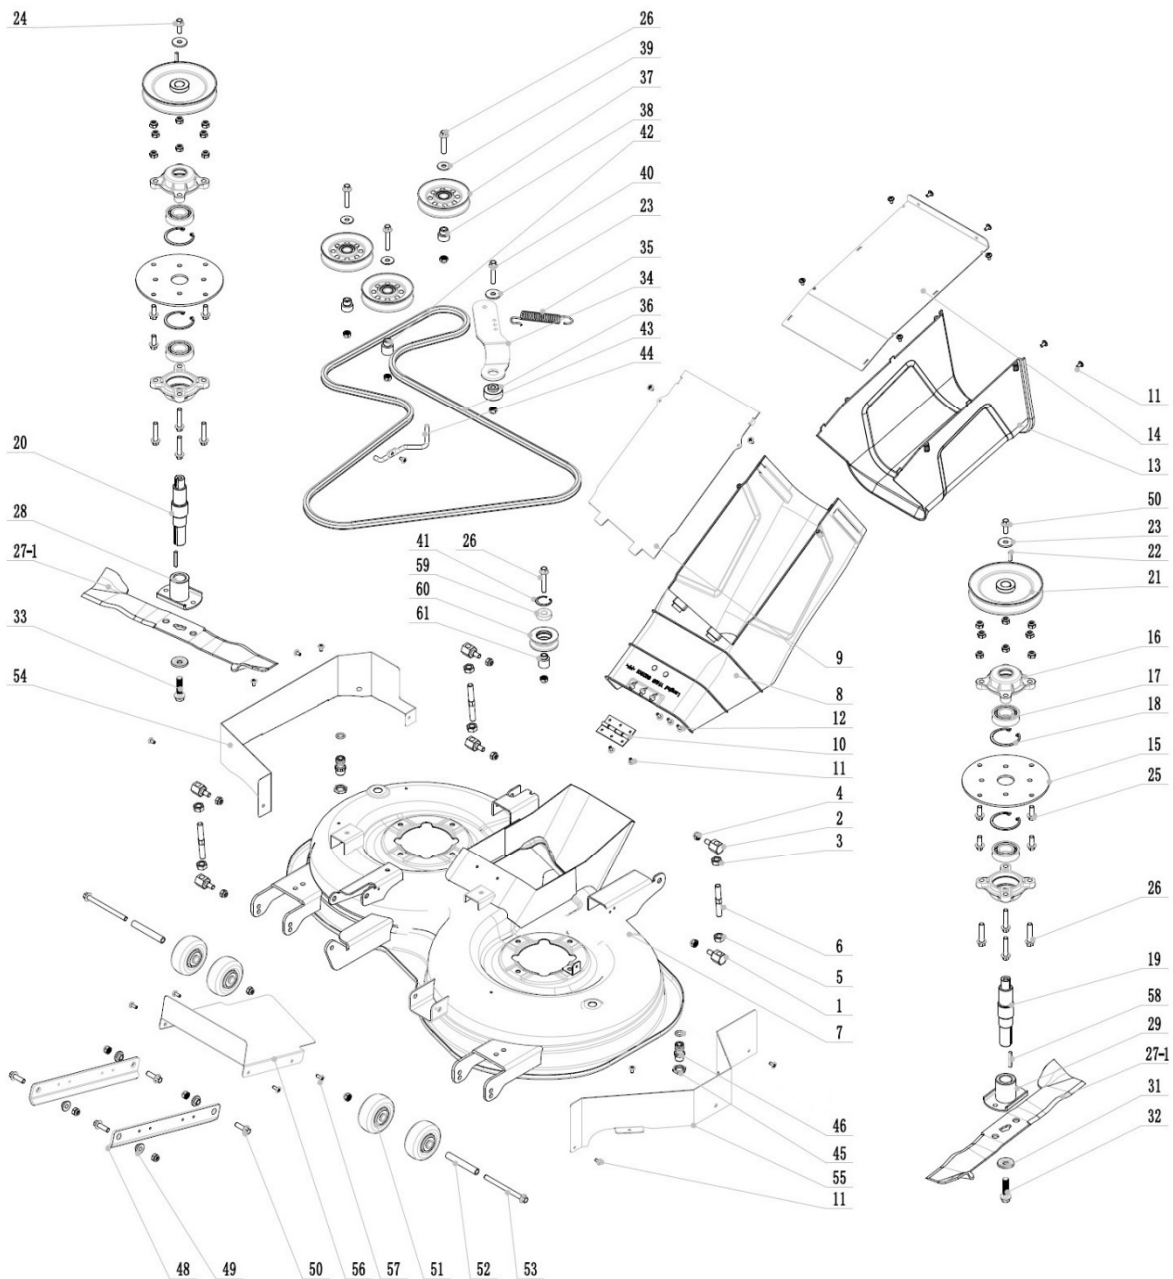

Position	Part number	Název	Name
1	516900001	Převodovka	Gearbox
2	516900002	Držák spínače	Switch bracket
3	516100B19	Spínač na převodovce	Gearbox switch
4	100600017	Šroub	Bolt
5	110100	Matice	Nut
7	516900007	Kolo zadní kompletní	Rear wheel assembly
8	516100C26	Pero	Key
9	130313	Třmenový kroužek	E clip
10	516900010	Podložka	Washer
11	516900011	Řemenice převodovky	Gearbox sheave
12	130113	Pojistný kroužek	Circlip
13	516900013	Páka převodovky	Gearbox lever
14	516900014	Rám	Frame
15	100205057	Šroub	Bolt
16	110105	Matice	Nut
17	516900017	Držák převodovky	Gearebox bracket

Position	Part number	Název	Name
1	516900131	Otočný čep	Joint pin
2	516900132	Otočný čep	Joint pin
3	516900134	Matice	Nut
4	110105	Matice	Nut
5	110307	Matice	Nut
6	518400136	Táhlo	Rod
7	518400137	Kryt sečení	Mowing cover
8	518400138	Sběrný tunel přední	Front grass channel
9	518400139	Kryt předního tunelu	Front channel cover
10	518400140	Pant	Hinge
11	100545092	Šroub	Bolt
12	100539010	Šroub	Bolt
13	518400143	Sběrný tunel zadní	Rear grass channel
14	518400144	Kryt zadního tunelu	Rear channel cover

Position	Part number	Název	Name
1	519600191	Levý čep kola	Left wheel axle
2	120117	Podložka	Washer
3	516900183	Kolo přední kompletní	Front wheel assembly
4	130313	Třmenový kroužek	E clip
5	516900185	Pouzdro	Bushing
6	516900186	Páka řízení na čepu	Rocker arm
7	100203047	Bolt	Šroub
10	5165900190	Pouzdro	Bushing
11	100205022	Šroub	Bolt

Position	Part number	Název	Name
12	110105	Matice	Nut
13	519600203	Pravý čep kola	Right wheel axle
14	516900194	Přední náprava	Front beam
15	516900195	Spojovací táhlo osy kol	Wheel axle connecting rod
16	516900196	Pouzdro	Bushing
17	120307	Podložka	Washer
18	100207062	Šroub	Bolt
19	110107	Matice	Nut
20	516900200	Kloubová hlavice	Rod end bearing
21	516900201	Táhlo řízení	Steering rod
22	100305027	Šroub	Bolt
23	110307	Matice	Nut