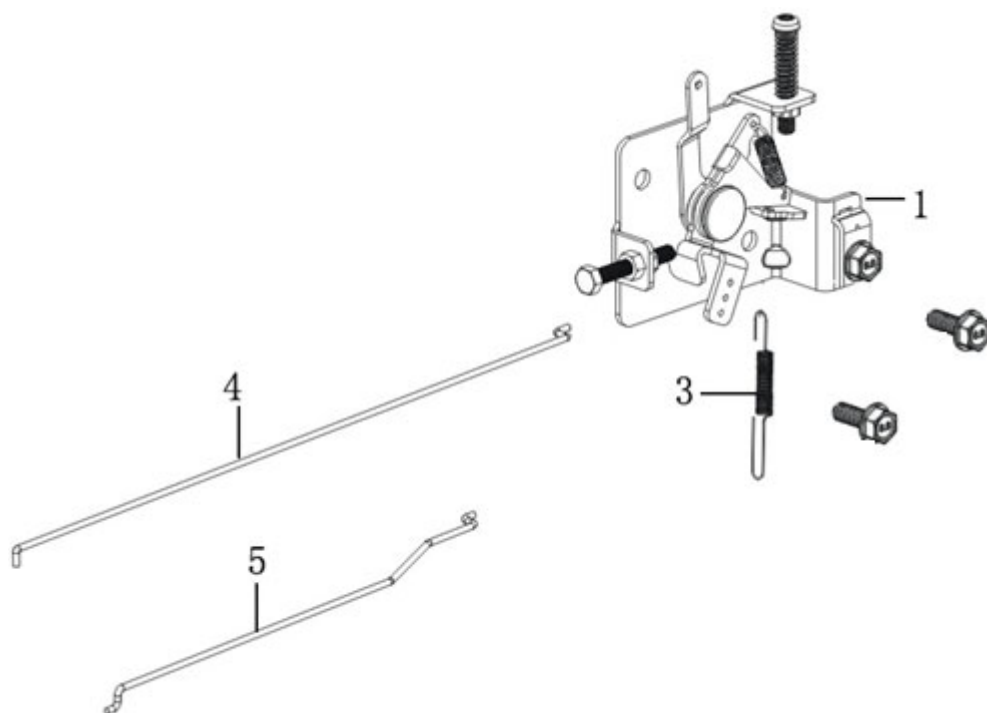

Position	Part number	Název	Name
1	171680107-0003	Kulisa regulace otáček	Governor control board
3	171600067-0001	Vratná pružina	Governor spring
4	171590026-T440	Táhlo regulátoru	Governor rod
5	171490003-T440	Táhlo plynu	Throttle rod