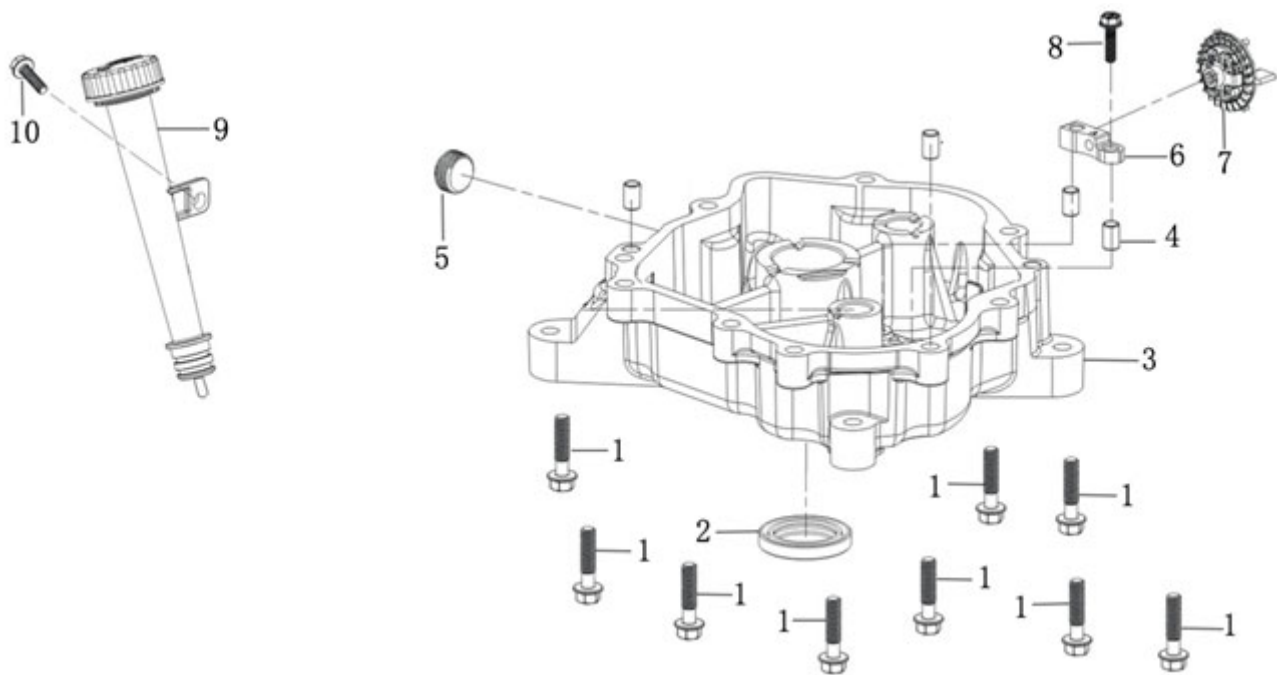

Position	Part number	Dodavatelské číslo	Název	Name
1	100205032	380140364-0001	Šroub	Bolt
2	380650495-0001	380650337-0001	Gufero	Oil seal
3	110820120-T440	110820120-0001	Víko klikové skříňe	Crankcase cover
5	110260026-T370	110260088-0001	Vypouštěcí šroub	Drain bolt
6	555603007	171640003-0001	Přítlačná podložka	Fixing plate
7	518411227	174280004-0001	Regulátor otáček	Governor gear
8	100103022	380140103-0004	Šroub	Bolt
9	110690107-0002	110690107-0001	Olejová měrka	Oil gauge assembly
10	100203017	380140077-0005	Šroub	Bolt