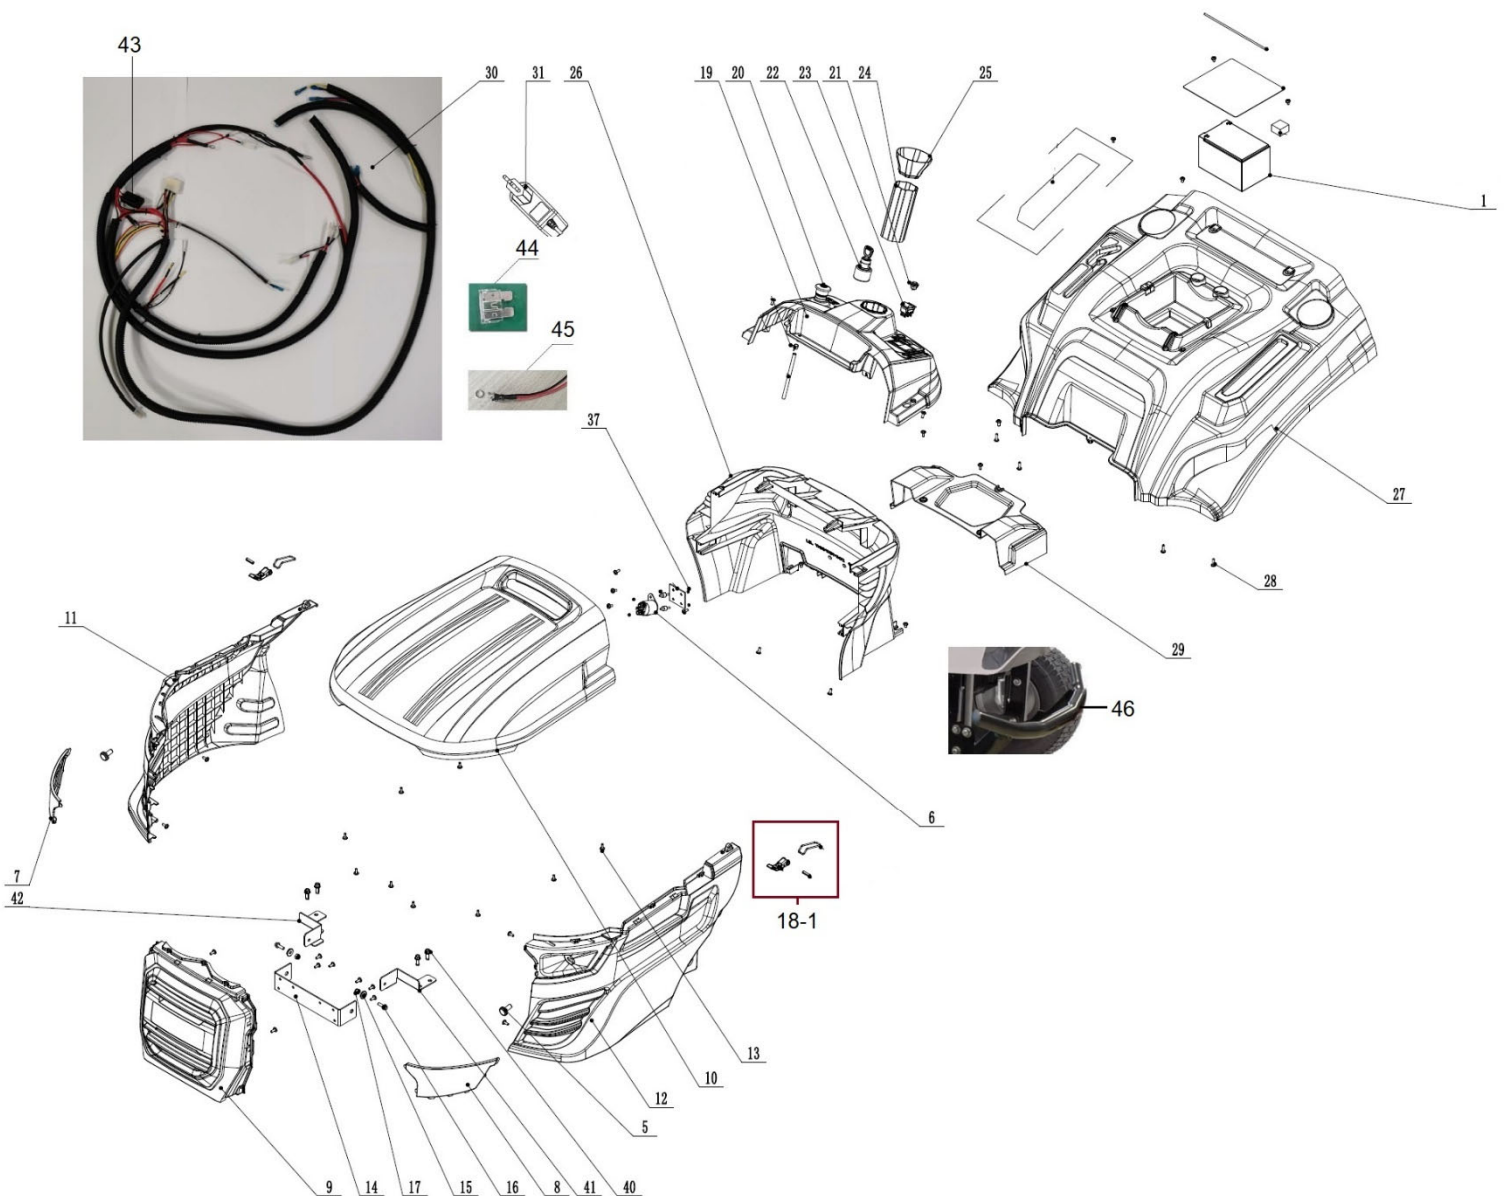

Position	Part number	Název	Name
1	516900261	Akumulátor	Battery
5	516900265	Přední světlo	Front light
6	516900266	Spínací cívka startéru	Starter coil
7	518410137	Kryt levého světla	Left lamp cover
8	518410138	Kryt pravého světla	Right lamp cover
9	518410139	Maska přední	Head cover
10	518410140	Kapota	Hood
11	518410141	Kryt pravý přední	Front right cover
12	518410142	Kryt levý přední	Front left cover
13	100545010	Šroub	Bolt
14	518410144	Držák krytu	Cover bracket
15	516900078	Pouzdro	Bushing
16	100203017	Šroub	Bolt
17	110103	Matic	Nut
18-1	5184101481	Pojistka kapoty	Hood locking
19	518410149	Přístrojová deska	Control panel
20	516900280	Spínač nože	Blade switch
21	516900281	Spínač	Switch