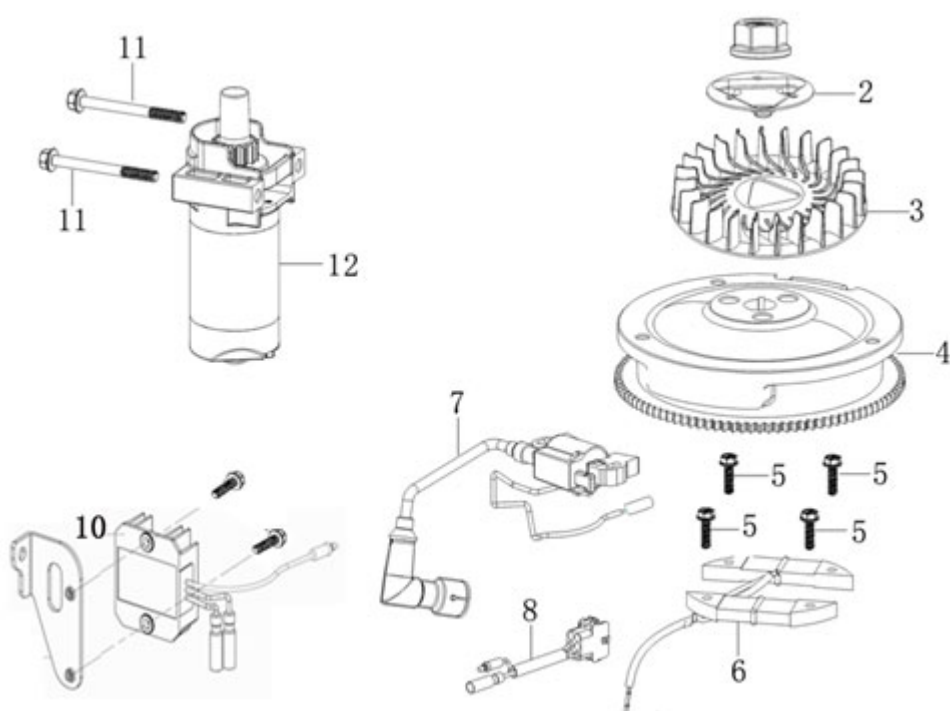

Position	Part number	Název	Name
2	193590013-T370	Miska startéru	Starter pulley
3	160180037-T370	Ventilátor	Fan
4	270020247-0001	Setrvačnick	Flywheel
5	100203027	Šroub	Bolt
6	270190053-0002	Cívka dobíjení	Charge coil
7	270920308-0002	Cívka zapalování	Ignition coil
8	518411238	Kabeláž elektrického startéru	Starter wire
10	270880173-0002	Usměrňovač	Rectifier
11	100205077	Šroub	Bolt
12	270360094-0004	Elektrický startér	Engine electric starter