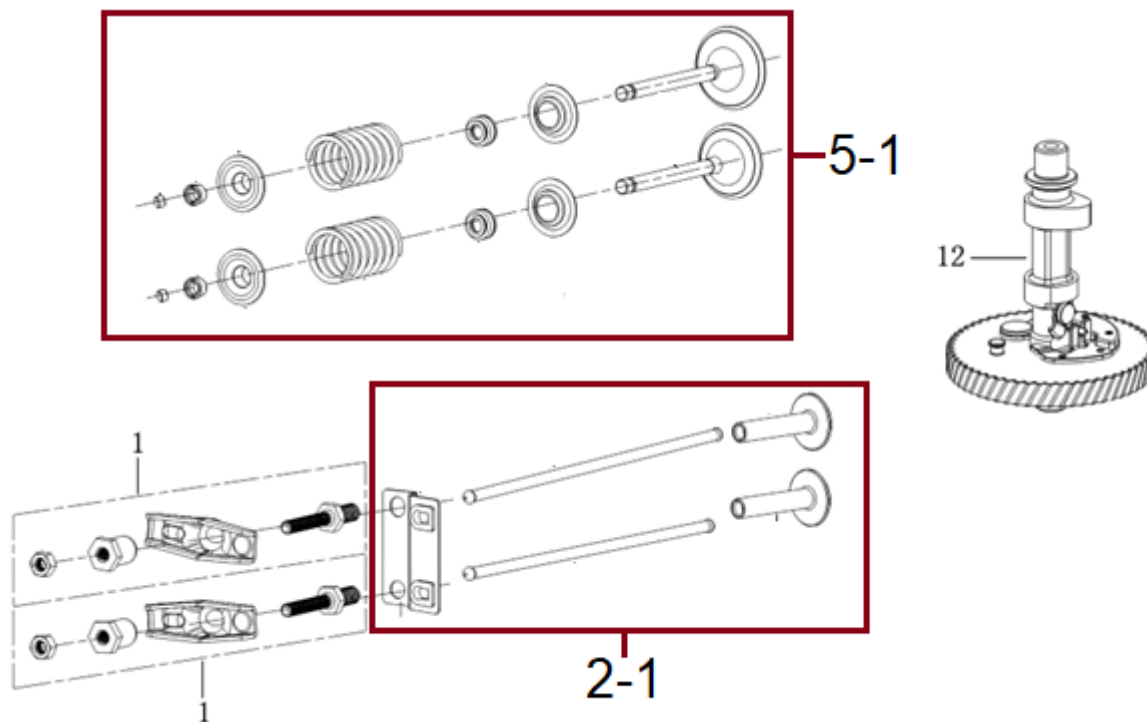

Position	Part number	Název	Name
1	140450041-0001	Vahadlo ventilu (set)	Valve rocker set
2-1	5286001031	Zdvihátko ventilu (set)	Valve tappet set
5-1	5286001041	Ventily (set)	Valves (set)
12	140020185-0001	Vačková hřídel	Camshaft