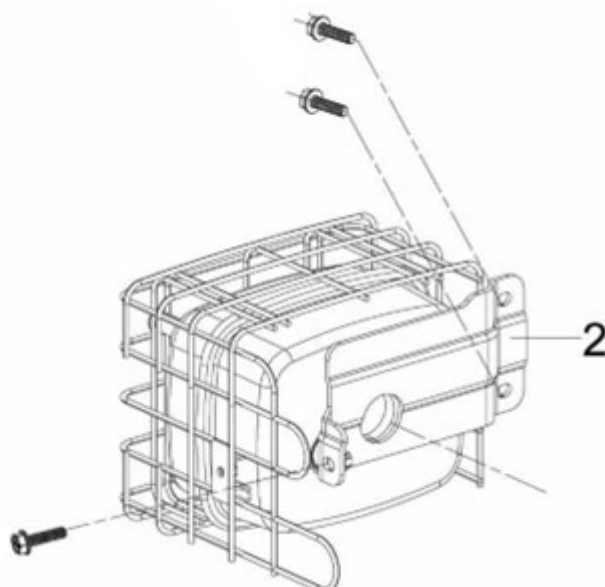

Position	Part number	Název	Name
2	518411252	Výfuk	Muffler