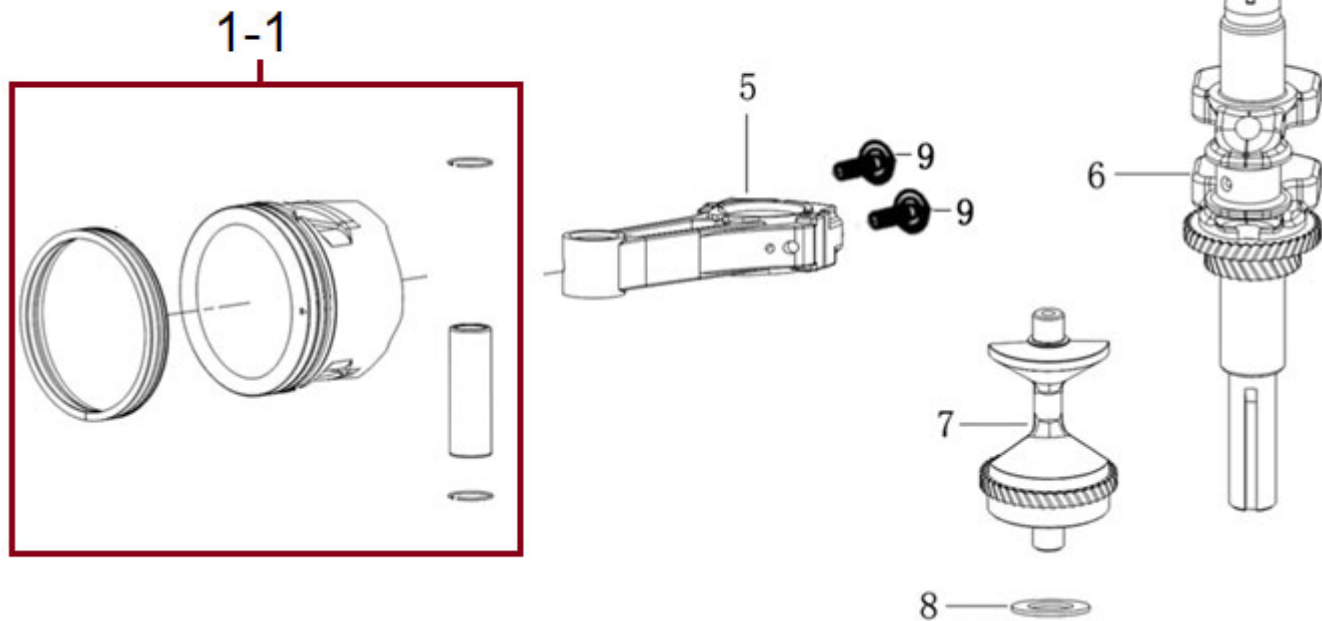

Position	Part number	Název	Name
1-1	5286001021	Píst kompletní	Piston assembly
5	130150182-0001	Ojnice	Connecting rod
6	130290500-0001	Kliková hřídel	Crankshaft
7	130450029-0001	Vyvažovací hřídel	Balancing shaft
8	380450560-T370	Podložka	Washer
9	518600602	Ložisko	Bearing