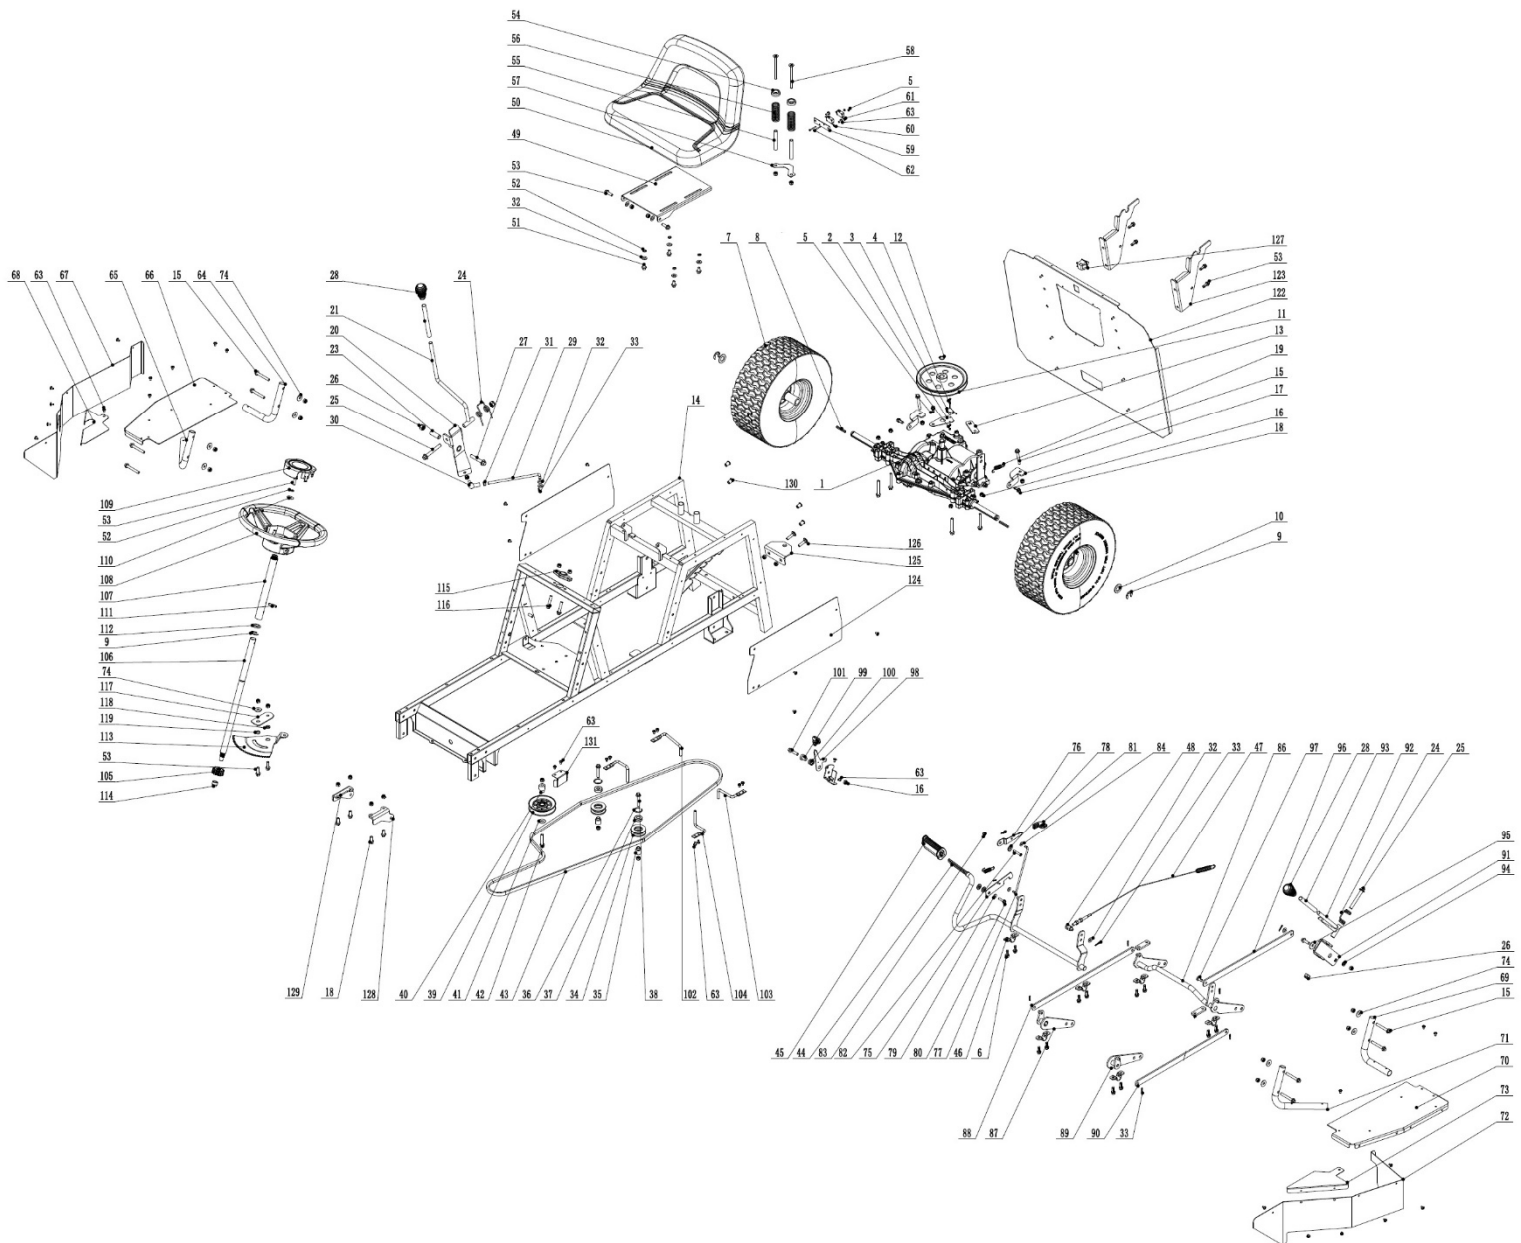

Popis - Description	Strana - Page
Rám, zdvih sečení, pedály – Frame, height adjustment, pedals	2-4
Sestava sečení – Mowing deck	5-6
Řízení - Steering	7-8
Spojka, řemenice motoru, motor – Clutch, engine sheave, engine	9-10
Sběrný koš – Grasscatcher	11
Kapotáž, kabeláž – Main covers, power cables	12-13
Motor (katalog ND) – Engine (spare parts catalogue)	14-23

Position	Part number	Název	Name
1	516900131	Otočný čep	Joint pin
2	516900132	Otočný čep	Joint pin
3	516900134	Matice	Nut
4	110105	Matice	Nut
5	110307	Matice	Nut
6	518400136	Táhlo	Rod
7	518400137	Kryt sečení	Mowing cover
8	518400138	Sběrný tunel přední	Front grass channel
9	518400139	Kryt předního tunelu	Front channel cover
10	518400140	Pant	Hinge
11	100545092	Šroub	Bolt
12	100539010	Šroub	Bolt
13	518400143	Sběrný tunel zadní	Rear grass channel
14	518400144	Kryt zadního tunelu	Rear channel cover

Position	Part number	Název	Name
1	519600191	Levý čep kola	Left wheel axle
2	120117	Podložka	Washer
3	516900183	Kolo přední kompletní	Front wheel assembly
4	130313	Třmenový kroužek	E clip
5	516900185	Pouzdro	Bushing
6	516900186	Páka řízení na čepu	Rocker arm
7	100203047	Bolt	Šroub
10	5165900190	Pouzdro	Bushing
11	100205022	Šroub	Bolt

Position	Part number	Název	Name
12	110105	Matice	Nut
13	519600203	Pravý čep kola	Right wheel axle
14	516900194	Přední náprava	Front beam
15	516900195	Spojovací táhlo osy kol	Wheel axle connecting rod
16	516900196	Pouzdro	Bushing
17	120307	Podložka	Washer
18	100207062	Šroub	Bolt
19	110107	Matice	Nut
20	516900200	Kloubová hlavice	Rod end bearing
21	516900201	Táhlo řízení	Steering rod
22	100305027	Šroub	Bolt
23	110307	Matice	Nut