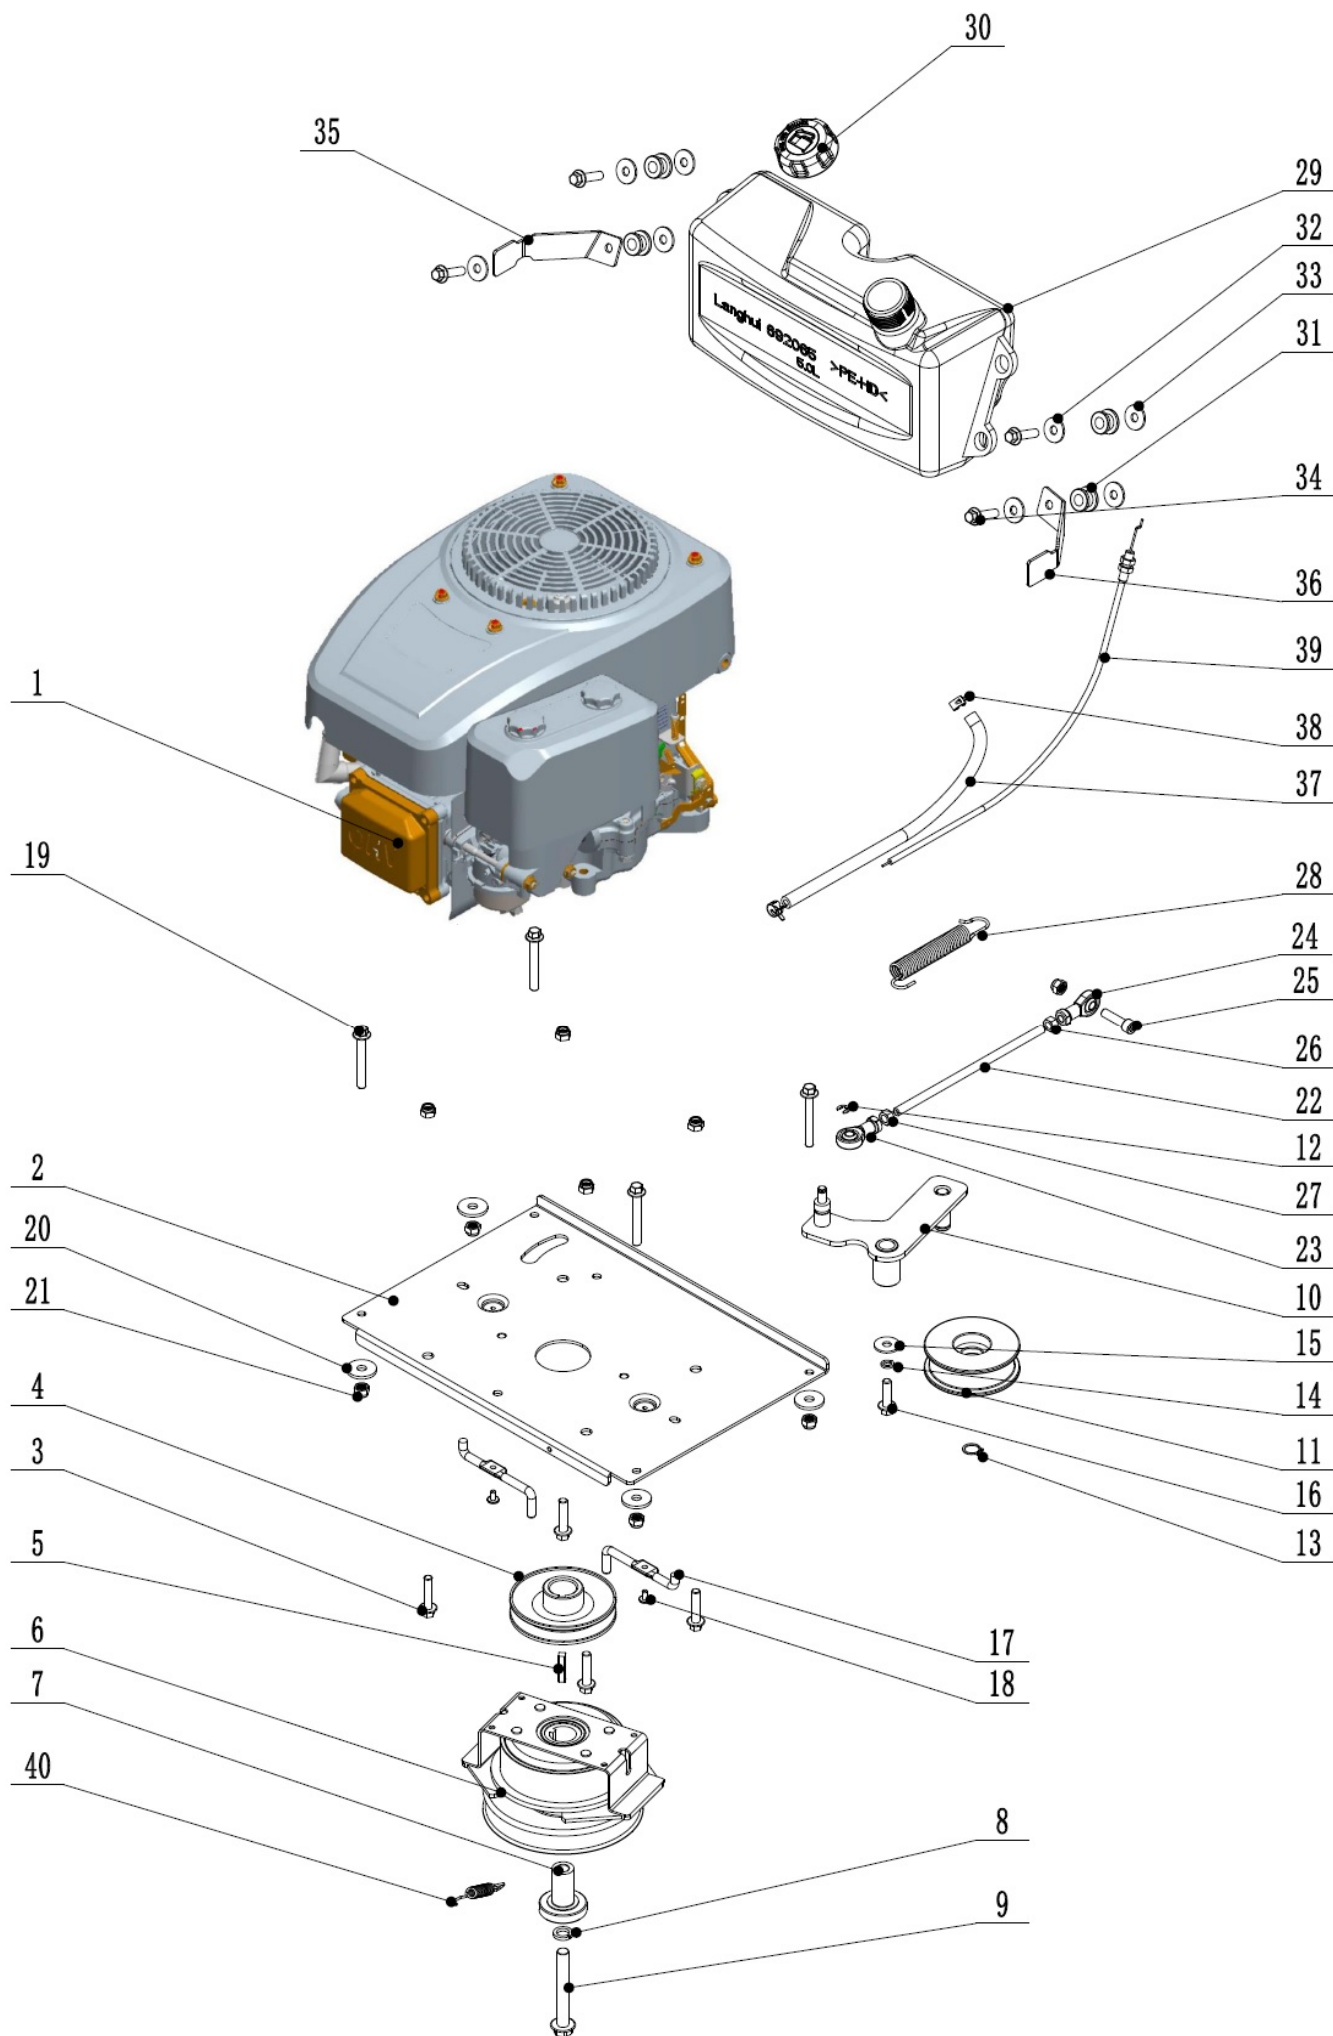

Position	Part number	Název	Name
1	516900131	Otočný čep	Joint pin
2	516900132	Otočný čep	Joint pin
3	516900134	Matice	Nut
4	110105	Matice	Nut
5	110307	Matice	Nut
6	518400136	Táhlo	Rod
7	518400137	Kryt sečení	Mowing cover
8	518400138	Sběrný tunel přední	Front grass channel
9	518400139	Kryt předního tunelu	Front channel cover
10	518400140	Pant	Hinge
11	100545092	Šroub	Bolt
12	100539010	Šroub	Bolt
13	518400143	Sběrný tunel zadní	Rear grass channel
14	518400144	Kryt zadního tunelu	Rear channel cover

Position	Part number	Název	Name
1	519600191	Levý čep kola	Left wheel axle
2	120117	Podložka	Washer
3	516900183	Kolo přední kompletní	Front wheel assembly
4	130313	Třmenový kroužek	E clip
5	516900185	Pouzdro	Bushing
6	516900186	Páka řízení na čepu	Rocker arm
7	100203047	Bolt	Šroub
10	5165900190	Pouzdro	Bushing
11	100205022	Šroub	Bolt

Position	Part number	Název	Name
12	110105	Matice	Nut
13	519600203	Pravý čep kola	Right wheel axle
14	516900194	Přední náprava	Front beam
15	516900195	Spojovací táhlo osy kol	Wheel axle connecting rod
16	516900196	Pouzdro	Bushing
17	120307	Podložka	Washer
18	100207062	Šroub	Bolt
19	110107	Matice	Nut
20	516900200	Kloubová hlavice	Rod end bearing
21	516900201	Táhlo řízení	Steering rod
22	100305027	Šroub	Bolt
23	110307	Matice	Nut